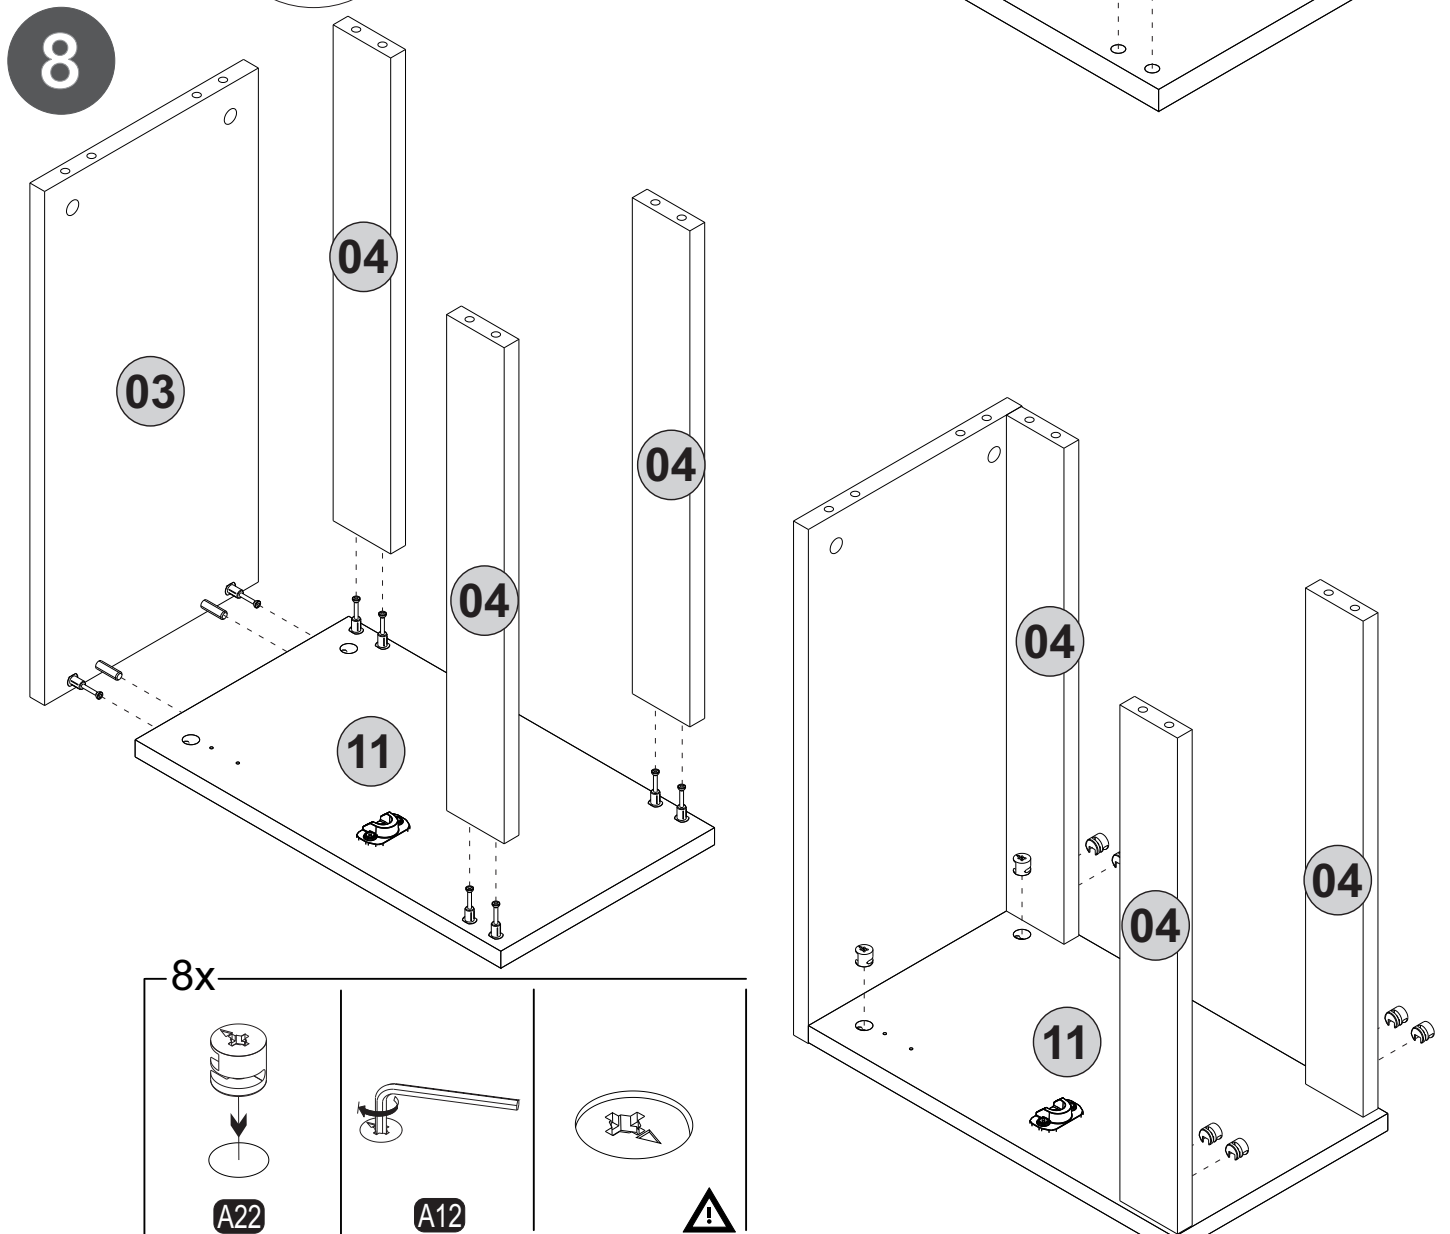

GP037-0188,1

A04 Ø8 8x 	A06 18mm C1-32x 	A12 Allen 1x 	A14 DFM6- 86 4x 	A16 DbØ8 1x 
A17 4X50 1x 	A18 3,5x18 66x 	A22 Minifix k18 32x 	A23 Minifix M10 24x 	A87 15x90x30 1x 
Mattress 540x260x50 1x 	PB01 Kece 6x 	Z79 SHOCAP 2 4x 		

5

6

9

10

11

12

13

14