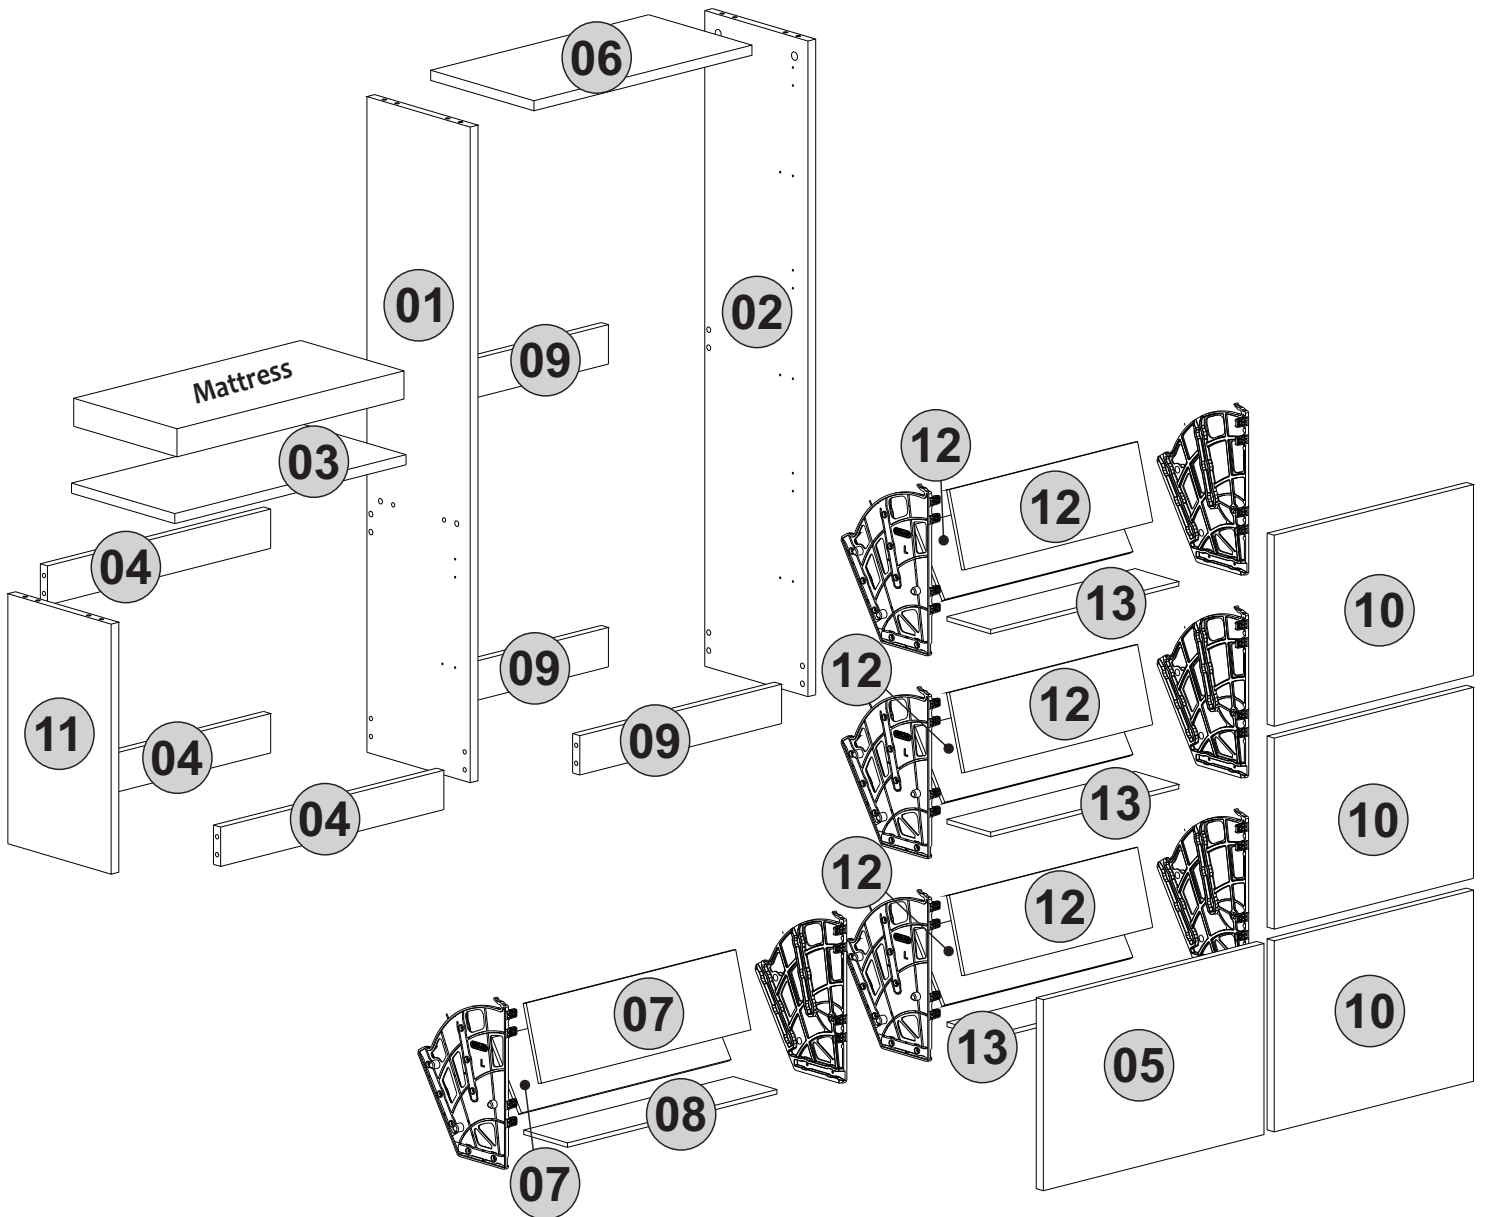

**i** GP037-0188,2

<b>A04</b> Ø8 8x	<b>A06</b> 18mm C1-32x	<b>A12</b> Allen 1x	<b>A14</b> DFM6- 86 4x	<b>A16</b> DbØ8 1x
<b>A17</b> 4X50 1x	<b>A18</b> 3,5x18 66x	<b>A22</b> Minifix k18 32x	<b>A23</b> Minifix M10 24x	<b>A87</b> 15x90x30 1x
Mattress 540x260x50 1x	<b>PB01</b> Kece 6x	<b>Z79</b> SHOCAP 2 4x		

3

4

5

6

9

10

11

14

15

18

19