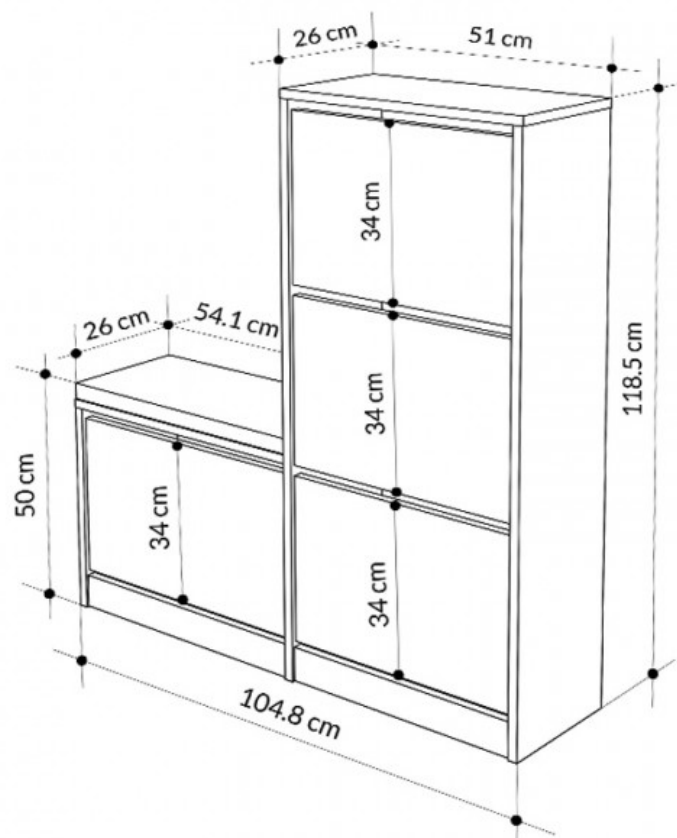

**i** GP037-0188,2

<b>A04</b> Ø8 8x	<b>A06</b> 18mm C1-32x	<b>A12</b> Allen 1x	<b>A14</b> DFM6- 86 4x	<b>A16</b> DbØ8 1x
<b>A17</b> 4X50 1x	<b>A18</b> 3,5x18 66x	<b>A22</b> Minifix k18 32x	<b>A23</b> Minifix M10 24x	<b>A87</b> 15x90x30 1x
Mattress 540x260x50 1x	<b>PB01</b> Kece 6x	<b>Z79</b> SHOCAP 2 4x		

3

4

5

6

9

10

11

14