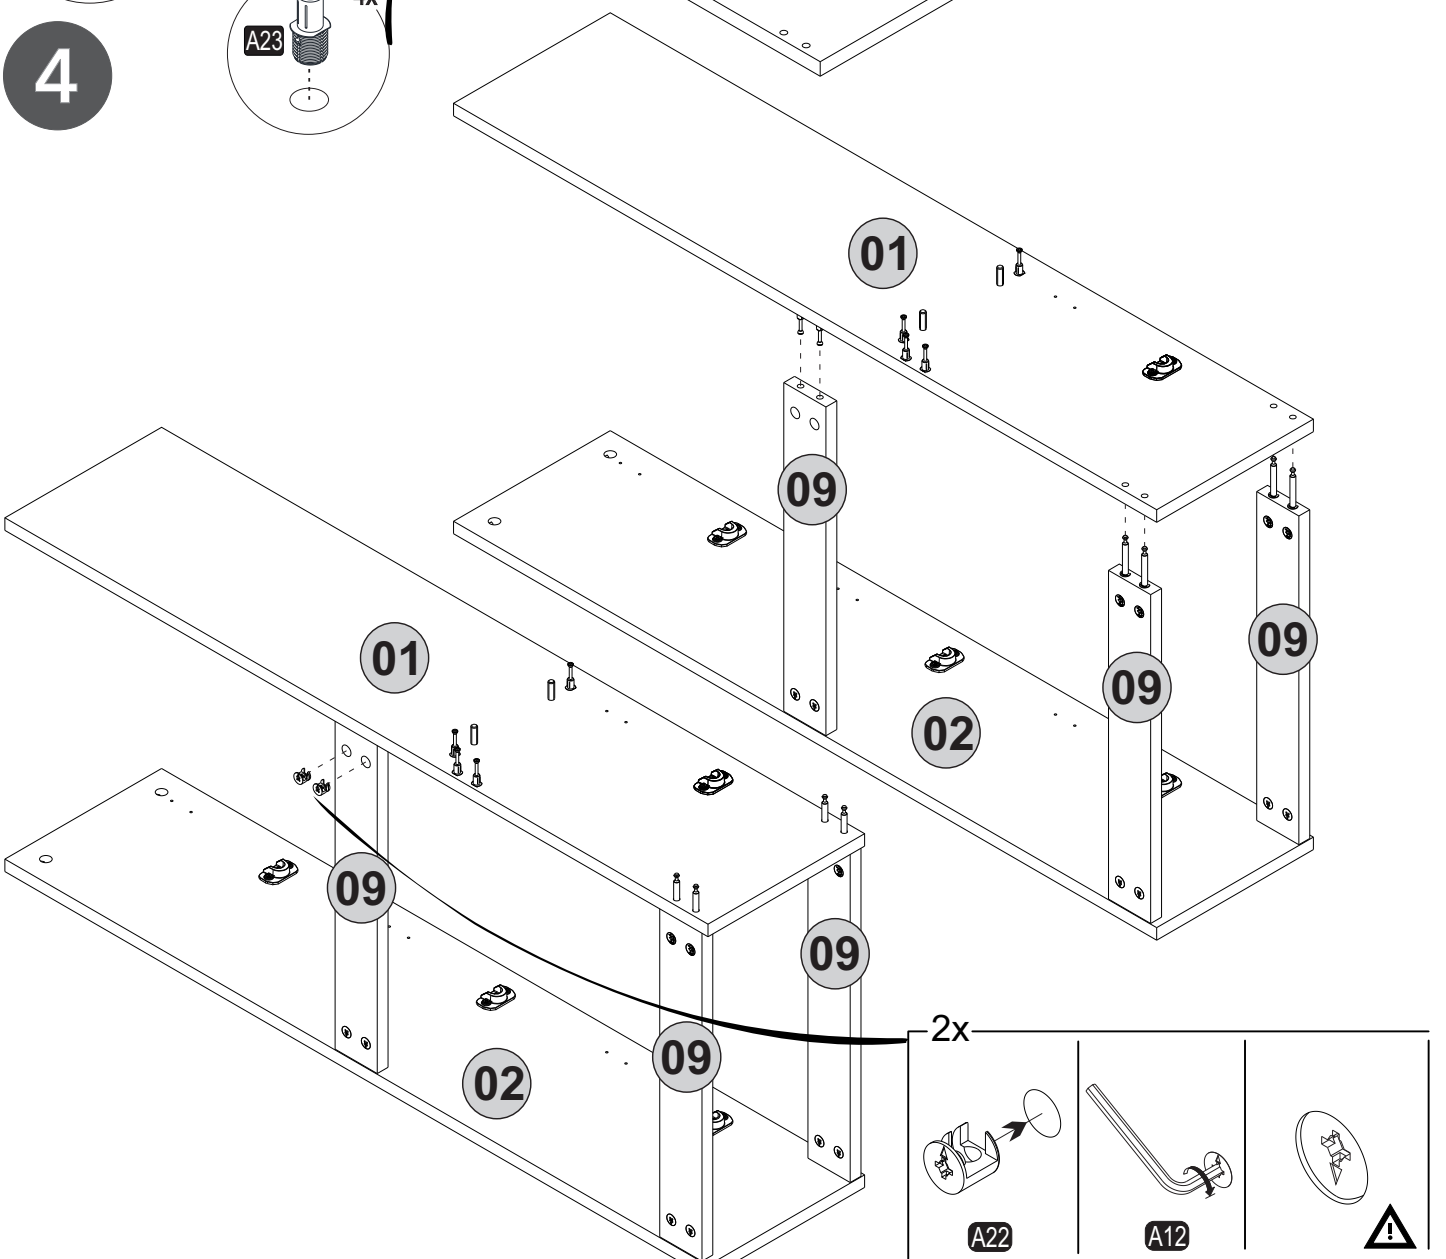

**i** GP037-0188,2

<b>A04</b> Ø8 8x	<b>A06</b> 18mm C1-32x	<b>A12</b> Allen 1x	<b>A14</b> DFM6- 86 4x	<b>A16</b> DbØ8 1x
<b>A17</b> 4X50 1x	<b>A18</b> 3,5x18 66x	<b>A22</b> Minifix k18 32x	<b>A23</b> Minifix M10 24x	<b>A87</b> 15x90x30 1x
Mattress 540x260x50 1x	<b>PB01</b> Kece 6x	<b>Z79</b> SHOCAP 2 4x		

3

4

5

6

9

10

11

14