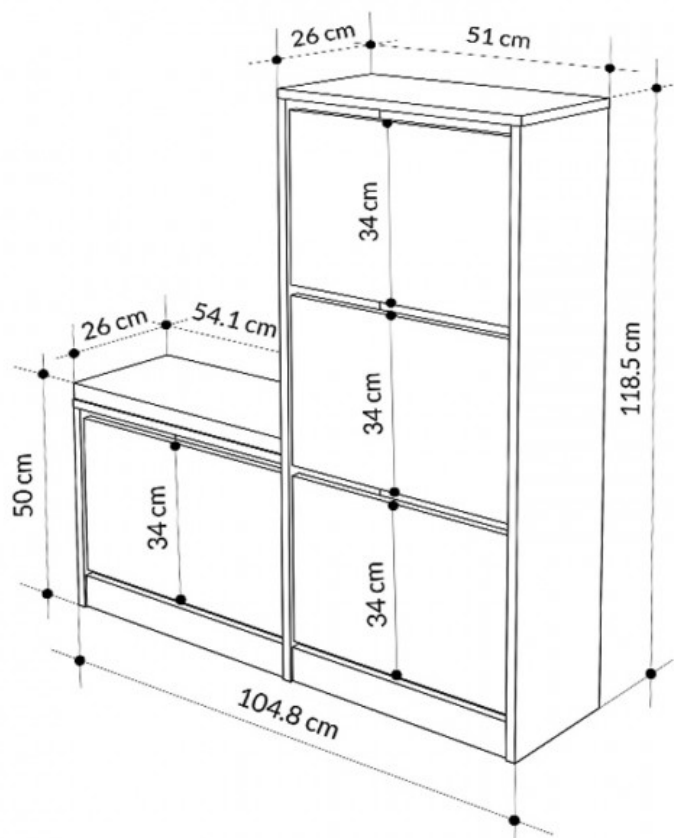

**i** GP037-0188,3

<b>A04</b> Ø8 8x	<b>A06</b> 18mm C1-32x	<b>A12</b> Allen 1x	<b>A14</b> DFM6- 86 4x	<b>A16</b> DbØ8 1x
<b>A17</b> 4X50 1x	<b>A18</b> 3,5x18 66x	<b>A22</b> Minifix k18 32x	<b>A23</b> Minifix M10 24x	<b>A87</b> 15x90x30 1x
Mattress 540x260x50 1x	<b>PB01</b> Kece 6x	<b>Z79</b> SHOCAP 2 4x		

3

4

5

6

9

10

11

12

13

14

15

18

19