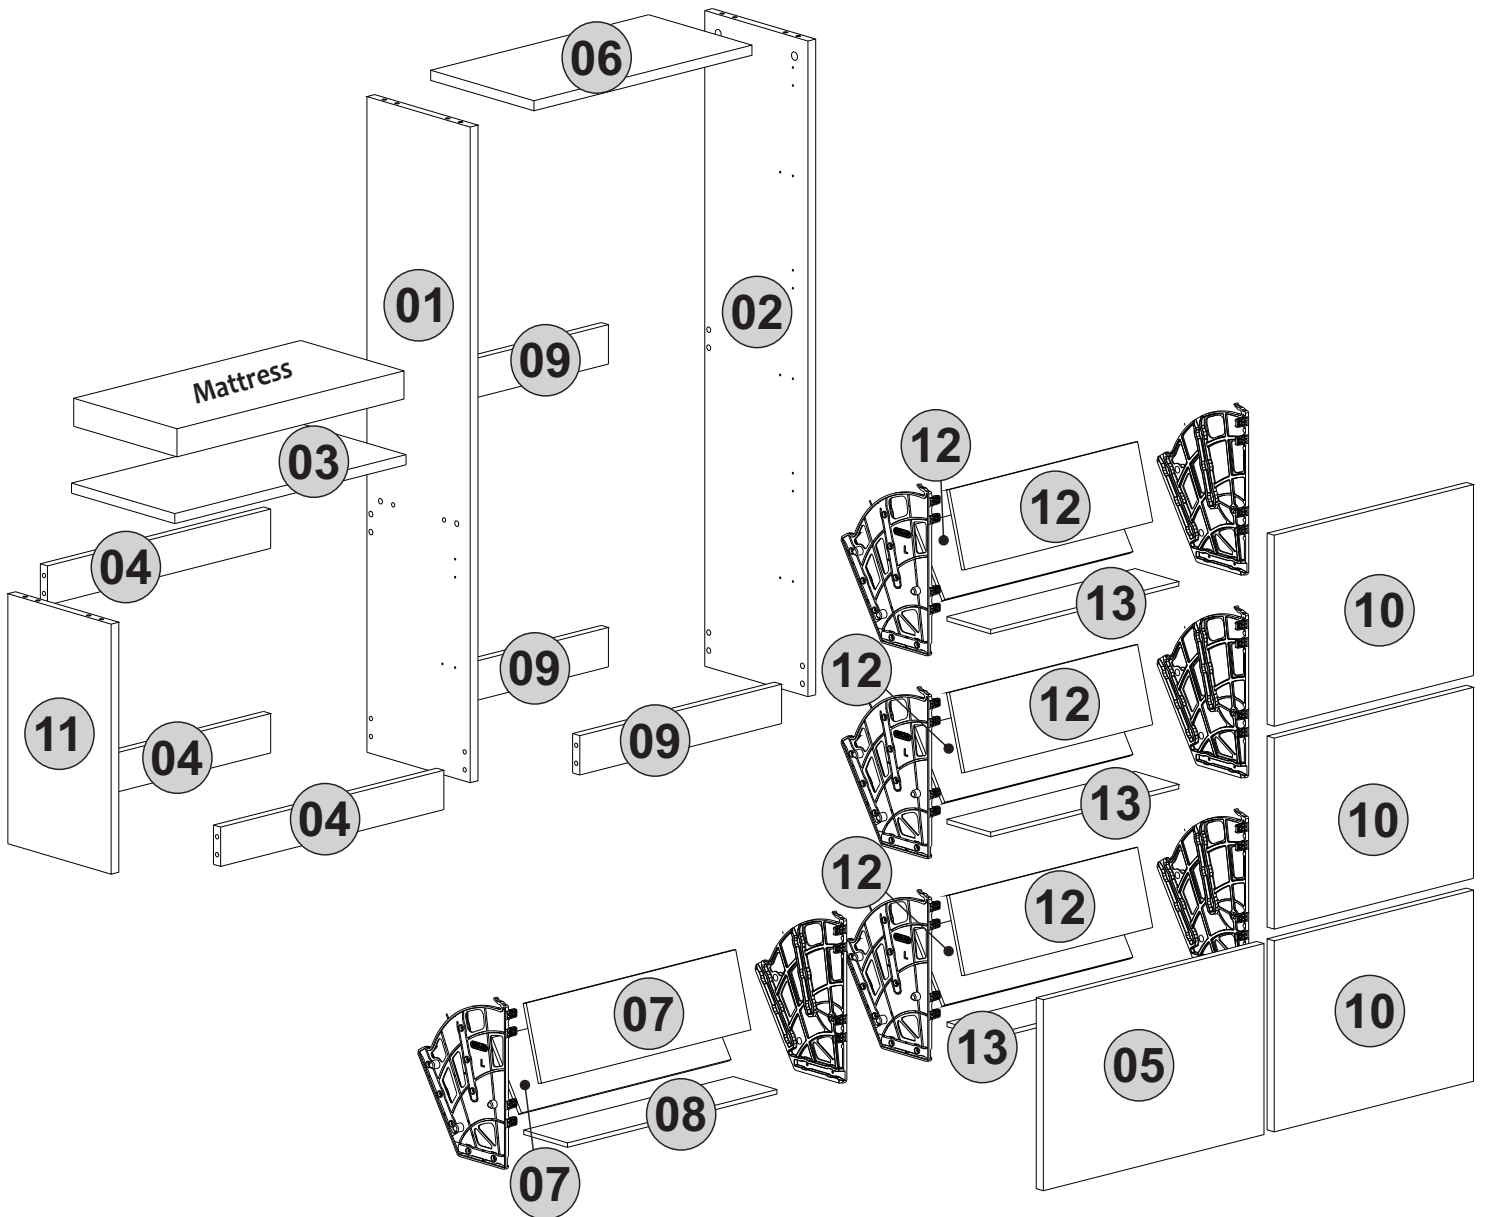

**i** GP037-0188,3

<b>A04</b> Ø8 8x	<b>A06</b> 18mm C1-32x	<b>A12</b> Allen 1x	<b>A14</b> DFM6- 86 4x	<b>A16</b> DbØ8 1x
<b>A17</b> 4X50 1x	<b>A18</b> 3,5x18 66x	<b>A22</b> Minifix k18 32x	<b>A23</b> Minifix M10 24x	<b>A87</b> 15x90x30 1x
Mattress 540x260x50 1x	<b>PB01</b> Kece 6x	<b>Z79</b> SHOCAP 2 4x		

3

4

5

6

9

10

11

12

13

14

15

18

19