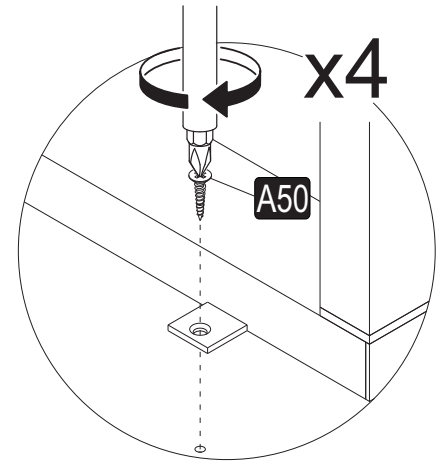

i GP037-0241,3

A04  Ø8x30 2x	A12  Allen 1x	B12  30 (black)mm 4x	A50  3,5x16 (Black) 8x	PB01  Kece 4x
--	--	--	--	--

1

2

3

4