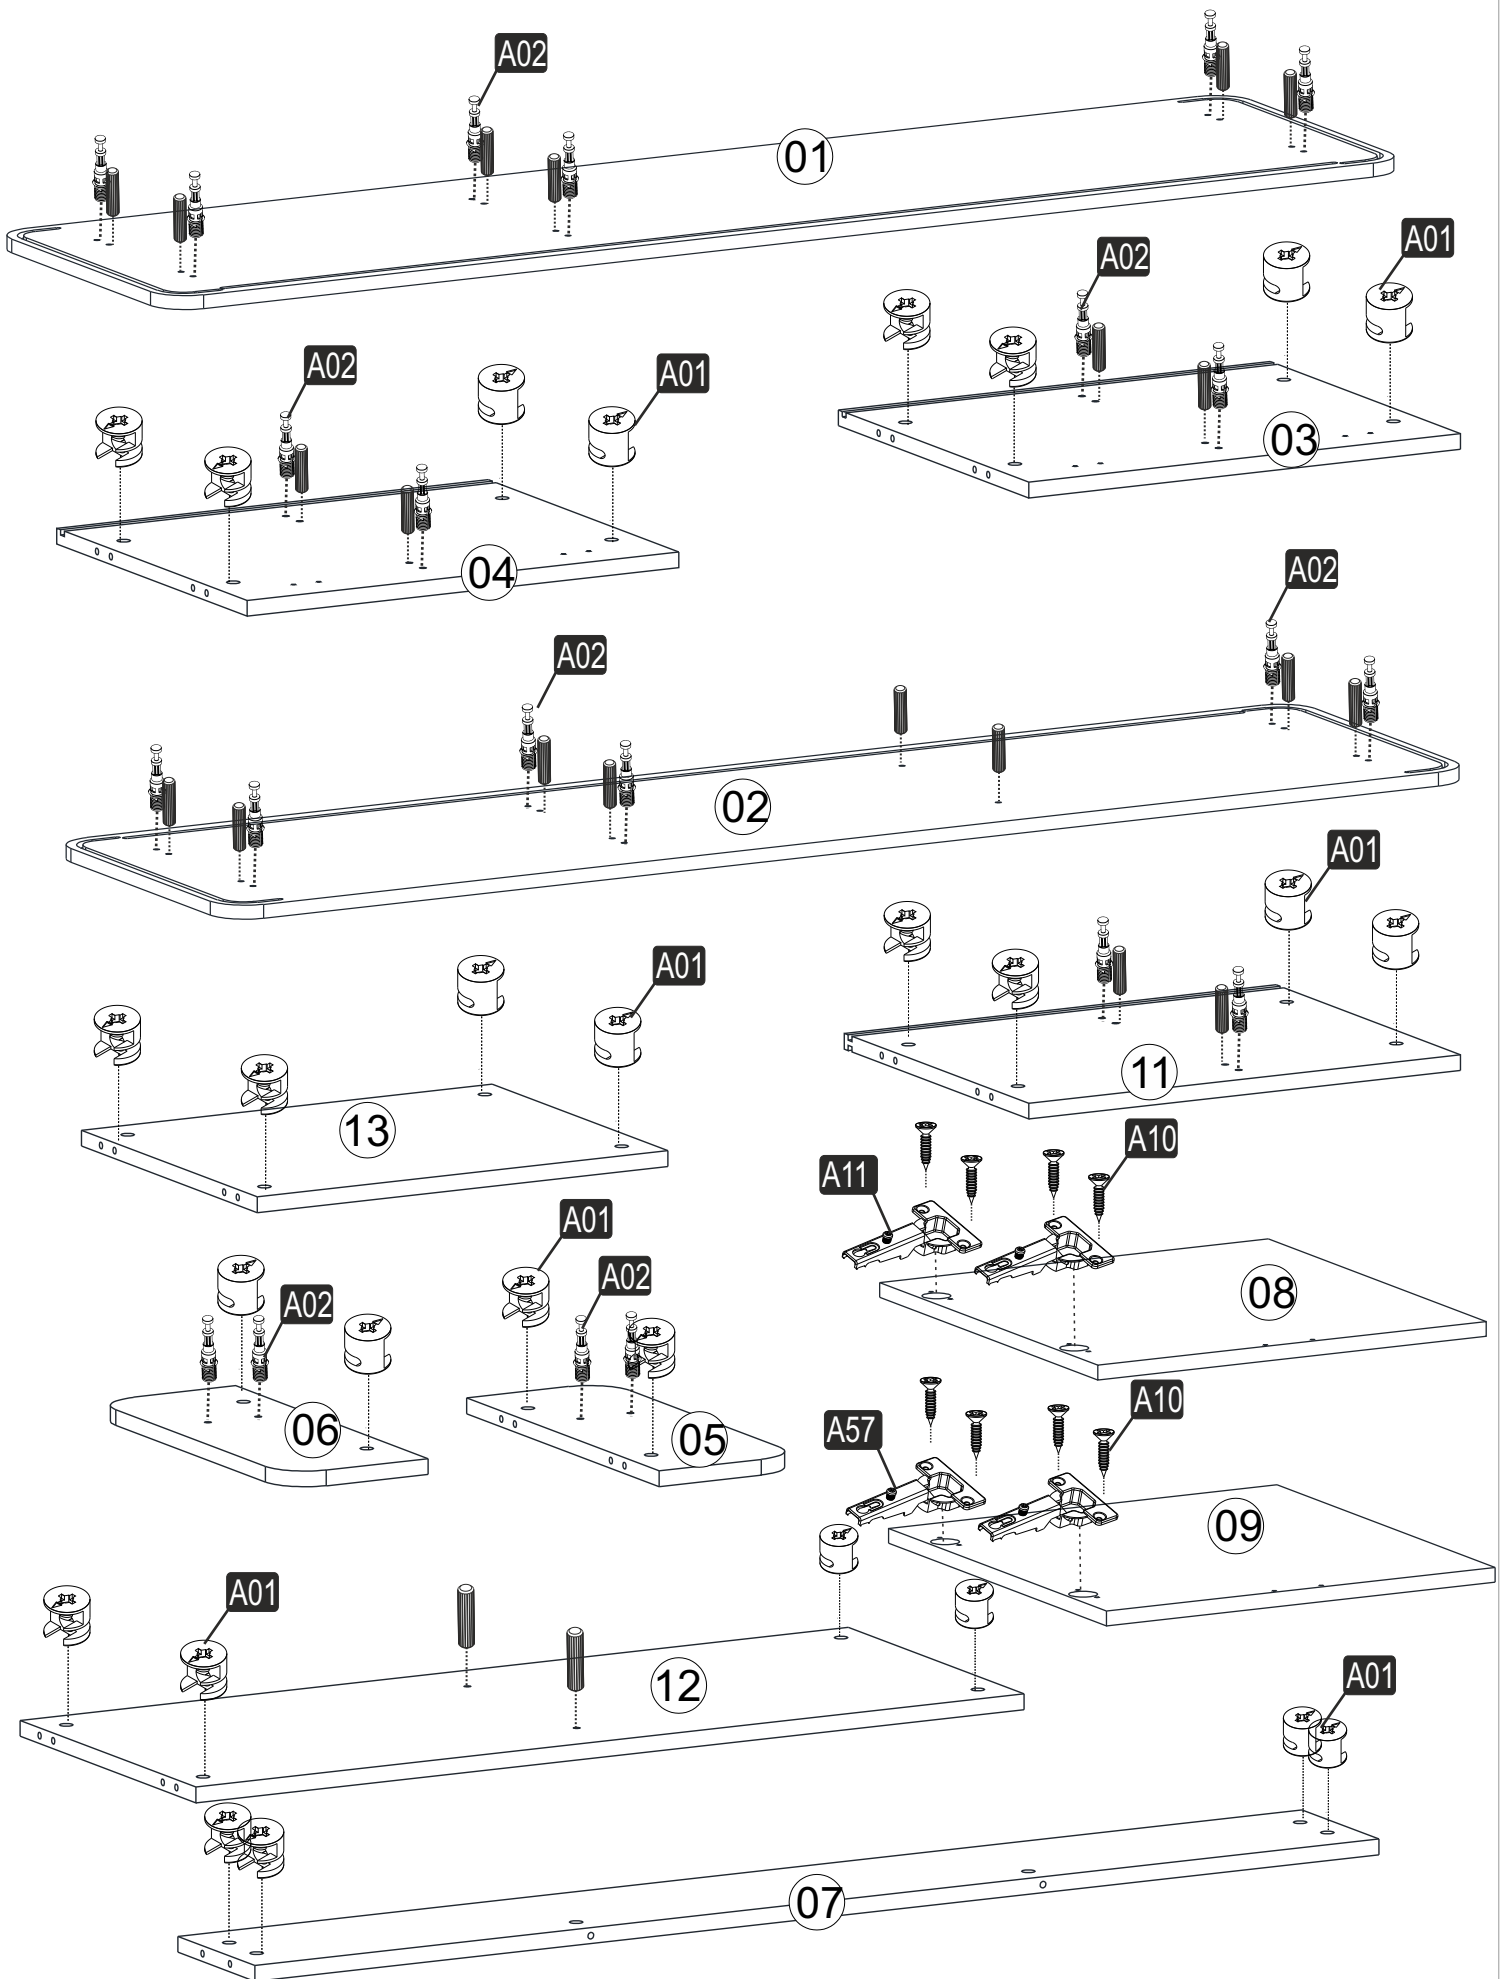

i GP042-0281,1

180 x 47x 76,6cm

A02  30x	A01  30x	A03  28x	A04  A 30x	A11  4x	TD H81 45°55 (BM 105-754) AYTASI  1x
A57  2x	A13  6x	E53  3x (CROME)	B36  20x	A10  3,5x18 50x	

1

2

3

4

5

6

7

8