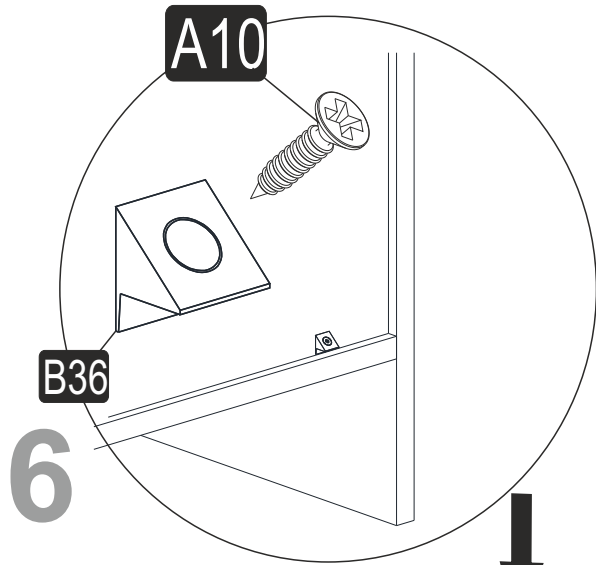

i GP042-0281,1

180 x 47x 76,6cm

A02  30x	A01  30x	A03  28x	A04  A 30x	A11  4x	TD H81 45°55 (BM 105-754) AYTASI  1x
A57  2x	A13  6x	E53  3x (CROME)	B36  20x	A10  3,5x18 50x	

1

2

3

4

5