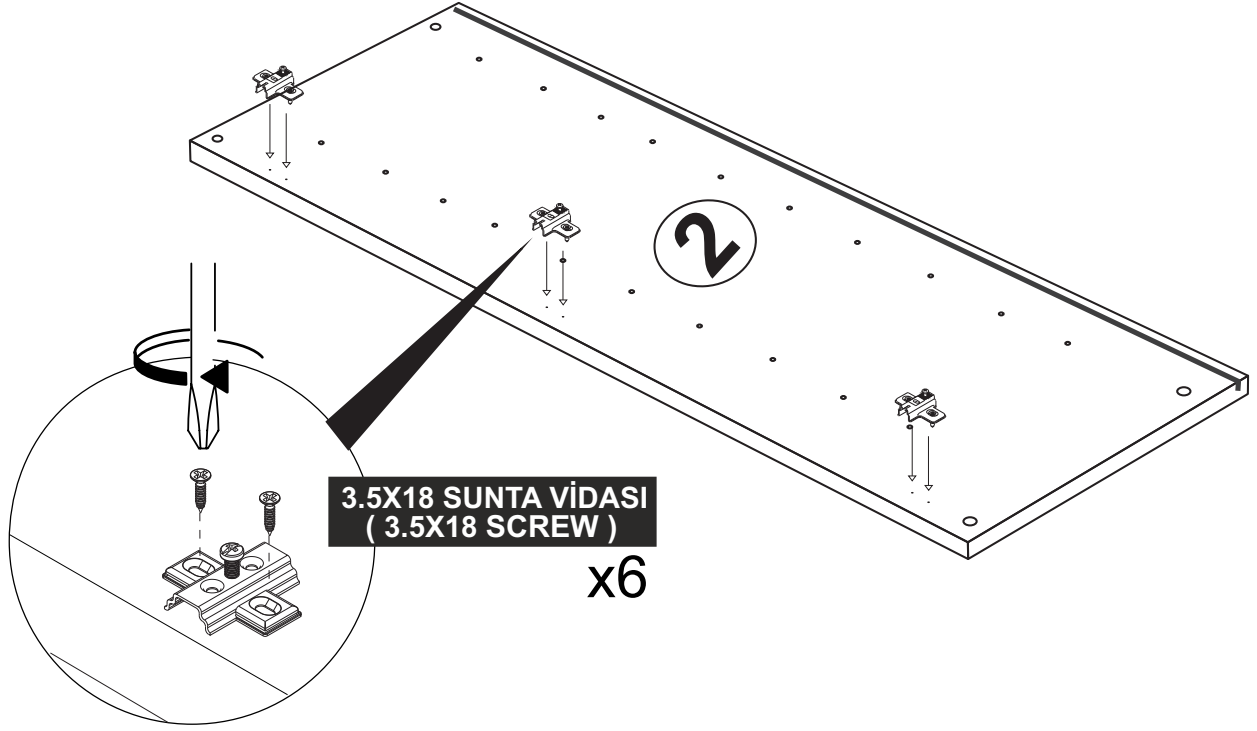

**i** GP052-0001,2

			
<b>MİNİFİX MİLİ x 8</b> (MINIFIX SHAFT)	<b>MİNİFİX GÖVDE x 8</b> (MINIFIX BODY)	<b>KAVELA : x 8</b> (DOWEL)	<b>DÜBEL X 8</b> (PEG)
	 15 cm		
<b>3,5x18 SUNTA VİDASI x 20</b>	<b>AHŞAP AYAK x4</b> (FURNITURE LEG)	<b>RAF PİMİ x 28</b> (PLASTIC PIN)	<b>ARKALIK KÖŞE x 8</b> (CORNER WEDGE)
			
<b>DÜZ MENTEŞE x 3</b> (HINGE)	<b>KULP VİDASI x 1</b> (HOLDER SCREW)	<b>KULP x 1</b> (HOLDER)	

**4**

**KAVELA**  
(DOWEL)

x4

**6**

7

Not : Seyyar Rafları  
Çapraz Yerleştirin.  
( Place Horizontal On The  
Movable Shelves. )

**11**

**DERİNLİK AYARI**  
(DEPT ADJUSTMEN)

**YATAY AYARI**  
(LENGTH ADJUSTMEN)