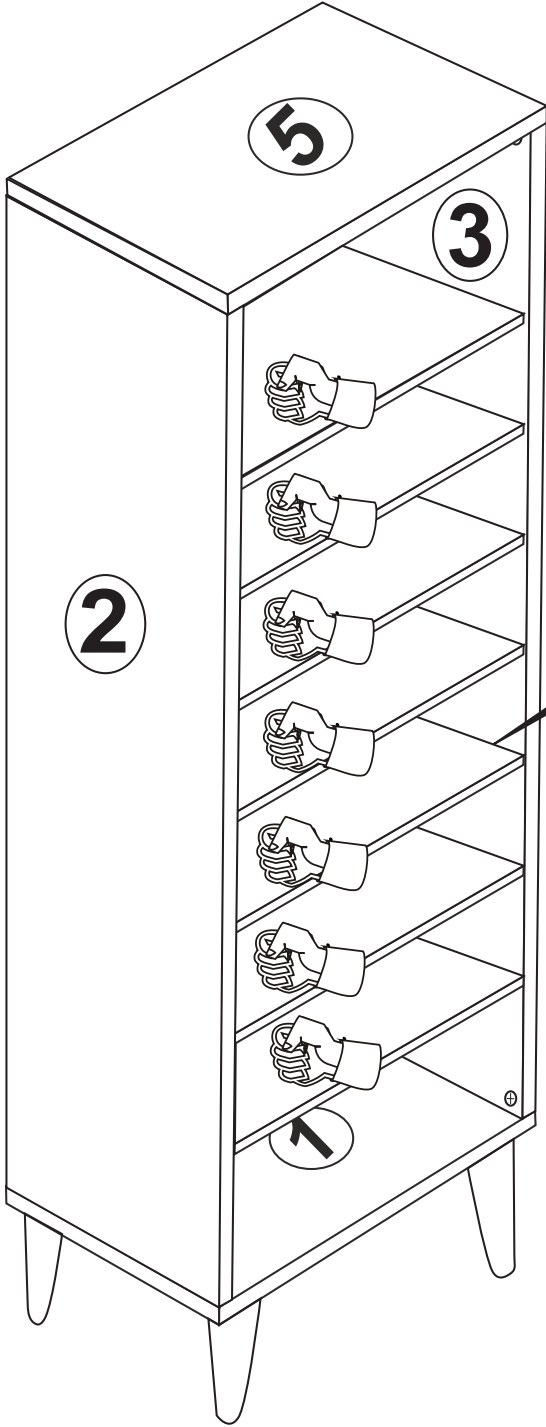

**i** GP052-0001,2

			
<b>MİNİFİX MİLİ x 8</b> (MINIFIX SHAFT)	<b>MİNİFİX GÖVDE x 8</b> (MINIFIX BODY)	<b>KAVELA : x 8</b> (DOWEL)	<b>DÜBEL X 8</b> (PEG)
	 15 cm		
<b>3,5x18 SUNTA VİDASI x 20</b>	<b>AHŞAP AYAK x4</b> (FURNITURE LEG)	<b>RAF PİMİ x 28</b> (PLASTIC PIN)	<b>ARKALIK KÖŞE x 8</b> (CORNER WEDGE)
			
<b>DÜZ MENTEŞE x 3</b> (HINGE)	<b>KULP VİDASI x 1</b> (HOLDER SCREW)	<b>KULP x 1</b> (HOLDER)	

**4**

**KAVELA**  
(DOWEL)

x4

**6**

7

Not : Seyyar Rafları  
Çapraz Yerleştirin.  
( Place Horizontal On The  
Movable Shelves. )

**11**

**DERİNLİK AYARI**  
(DEPT ADJUSTMEN)