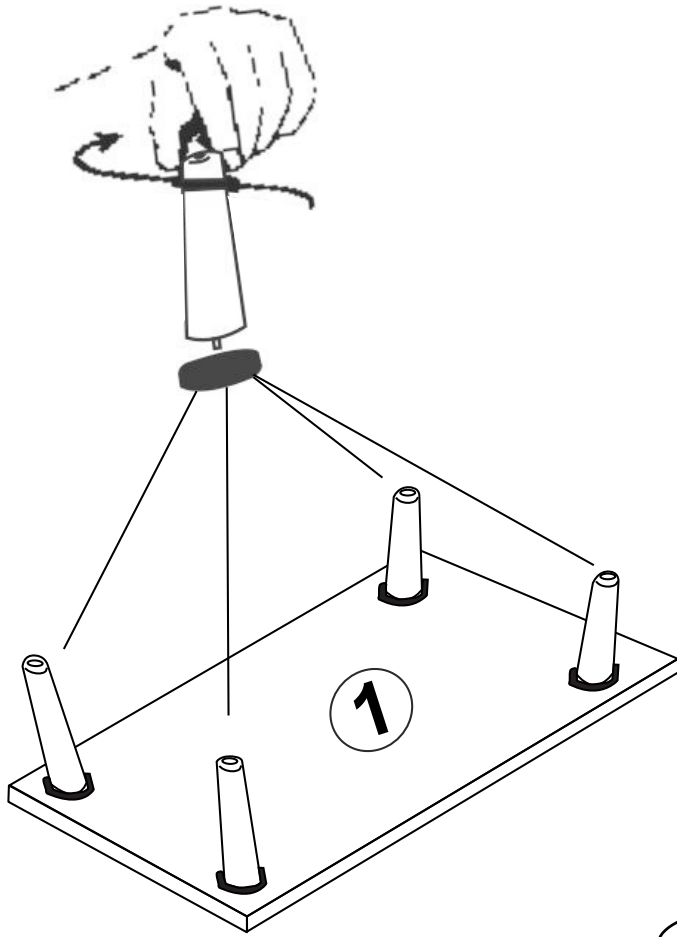

**i** GP052-0001,2

			
<b>MİNİFİX MİLİ x 8</b> (MINIFIX SHAFT)	<b>MİNİFİX GÖVDE x 8</b> (MINIFIX BODY)	<b>KAVELA : x 8</b> (DOWEL)	<b>DÜBEL X 8</b> (PEG)
	 15 cm		
<b>3,5x18 SUNTA VİDASI x 20</b>	<b>AHŞAP AYAK x4</b> (FURNITURE LEG)	<b>RAF PİMİ x 28</b> (PLASTIC PIN)	<b>ARKALIK KÖŞE x 8</b> (CORNER WEDGE)
			
<b>DÜZ MENTEŞE x 3</b> (HINGE)	<b>KULP VİDASI x 1</b> (HOLDER SCREW)	<b>KULP x 1</b> (HOLDER)	

**4**

**KAVELA**  
(DOWEL)

x4

**6**

7

Not : Seyyar Rafları  
Çapraz Yerleştirin.  
( Place Horizontal On The  
Movable Shelves. )

**11**

**DERİNLİK AYARI**  
(DEPT ADJUSTMEN)