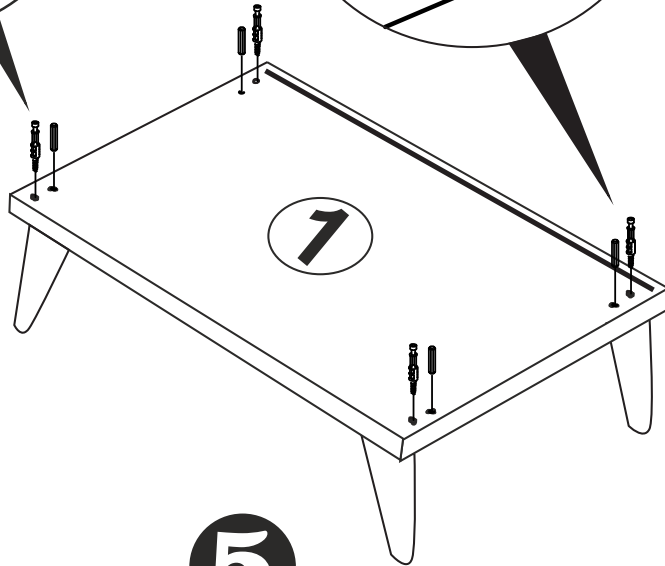

**i** GP052-0001,2

			
<b>MİNİFİX MİLİ x 8</b> (MINIFIX SHAFT)	<b>MİNİFİX GÖVDE x 8</b> (MINIFIX BODY)	<b>KAVELA : x 8</b> (DOWEL)	<b>DÜBEL X 8</b> (PEG)
	 15 cm		
<b>3,5x18 SUNTA VİDASI x 20</b>	<b>AHŞAP AYAK x4</b> (FURNITURE LEG)	<b>RAF PİMİ x 28</b> (PLASTIC PIN)	<b>ARKALIK KÖŞE x 8</b> (CORNER WEDGE)
			
<b>DÜZ MENTEŞE x 3</b> (HINGE)	<b>KULP VİDASI x 1</b> (HOLDER SCREW)	<b>KULP x 1</b> (HOLDER)	

**4**

**KAVELA**  
(DOWEL)

x4

**6**

7

Not : Seyyar Rafları  
Çapraz Yerleştirin.  
( Place Horizontal On The  
Movable Shelves. )

**11**

**DERİNLİK AYARI**  
(DEPT ADJUSTMEN)