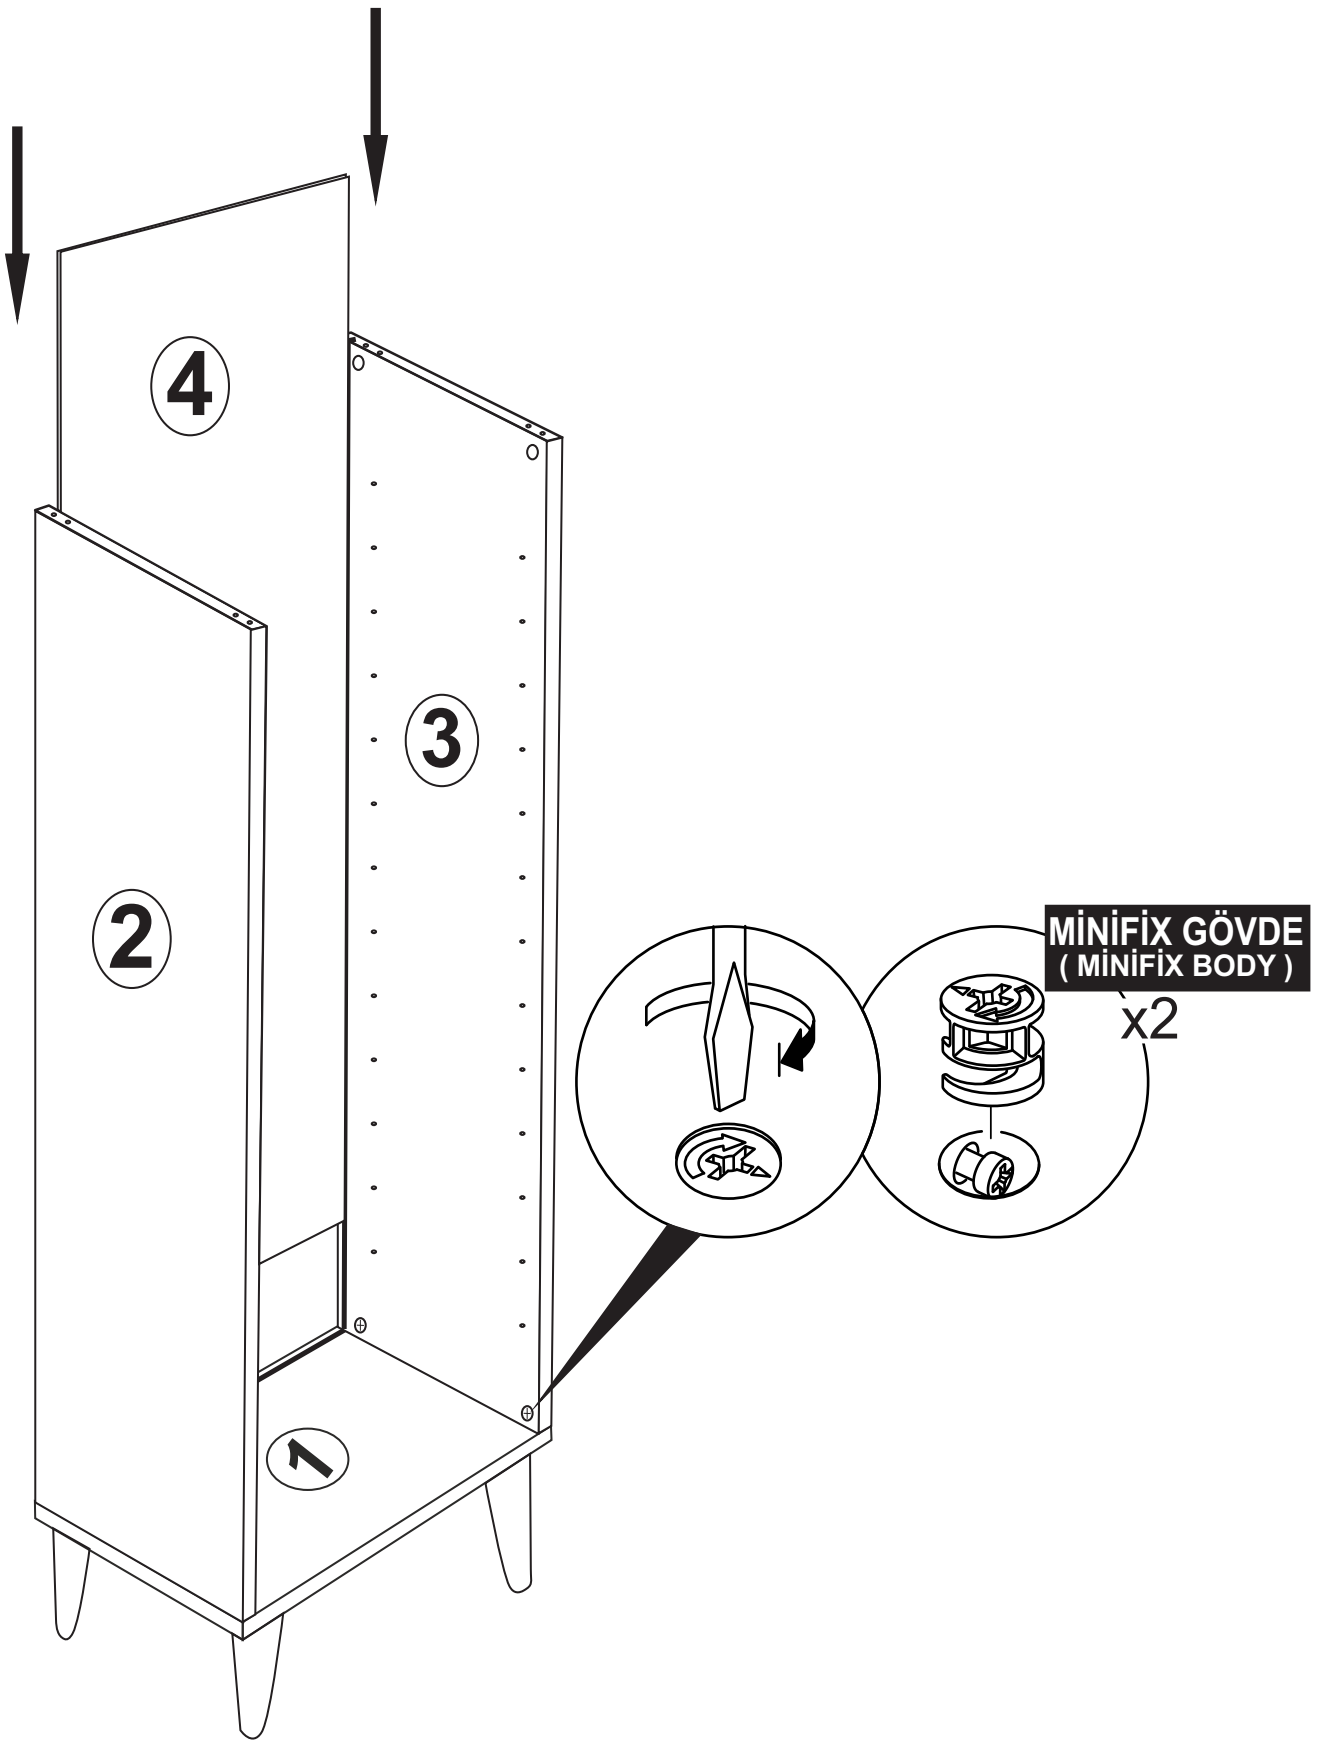

**i** GP052-0001,2

			
<b>MİNİFİX MİLİ x 8</b> (MINIFIX SHAFT)	<b>MİNİFİX GÖVDE x 8</b> (MINIFIX BODY)	<b>KAVELA : x 8</b> (DOWEL)	<b>DÜBEL X 8</b> (PEG)
	 15 cm		
<b>3,5x18 SUNTA VİDASI x 20</b>	<b>AHŞAP AYAK x4</b> (FURNITURE LEG)	<b>RAF PİMİ x 28</b> (PLASTIC PIN)	<b>ARKALIK KÖŞE x 8</b> (CORNER WEDGE)
			
<b>DÜZ MENTEŞE x 3</b> (HINGE)	<b>KULP VİDASI x 1</b> (HOLDER SCREW)	<b>KULP x 1</b> (HOLDER)	

**4**

**KAVELA**  
(DOWEL)

x4

**6**

7

Not : Seyyar Rafları  
Çapraz Yerleştirin.  
( Place Horizontal On The  
Movable Shelves. )

**11**

**DERİNLİK AYARI**  
(DEPT ADJUSTMEN)