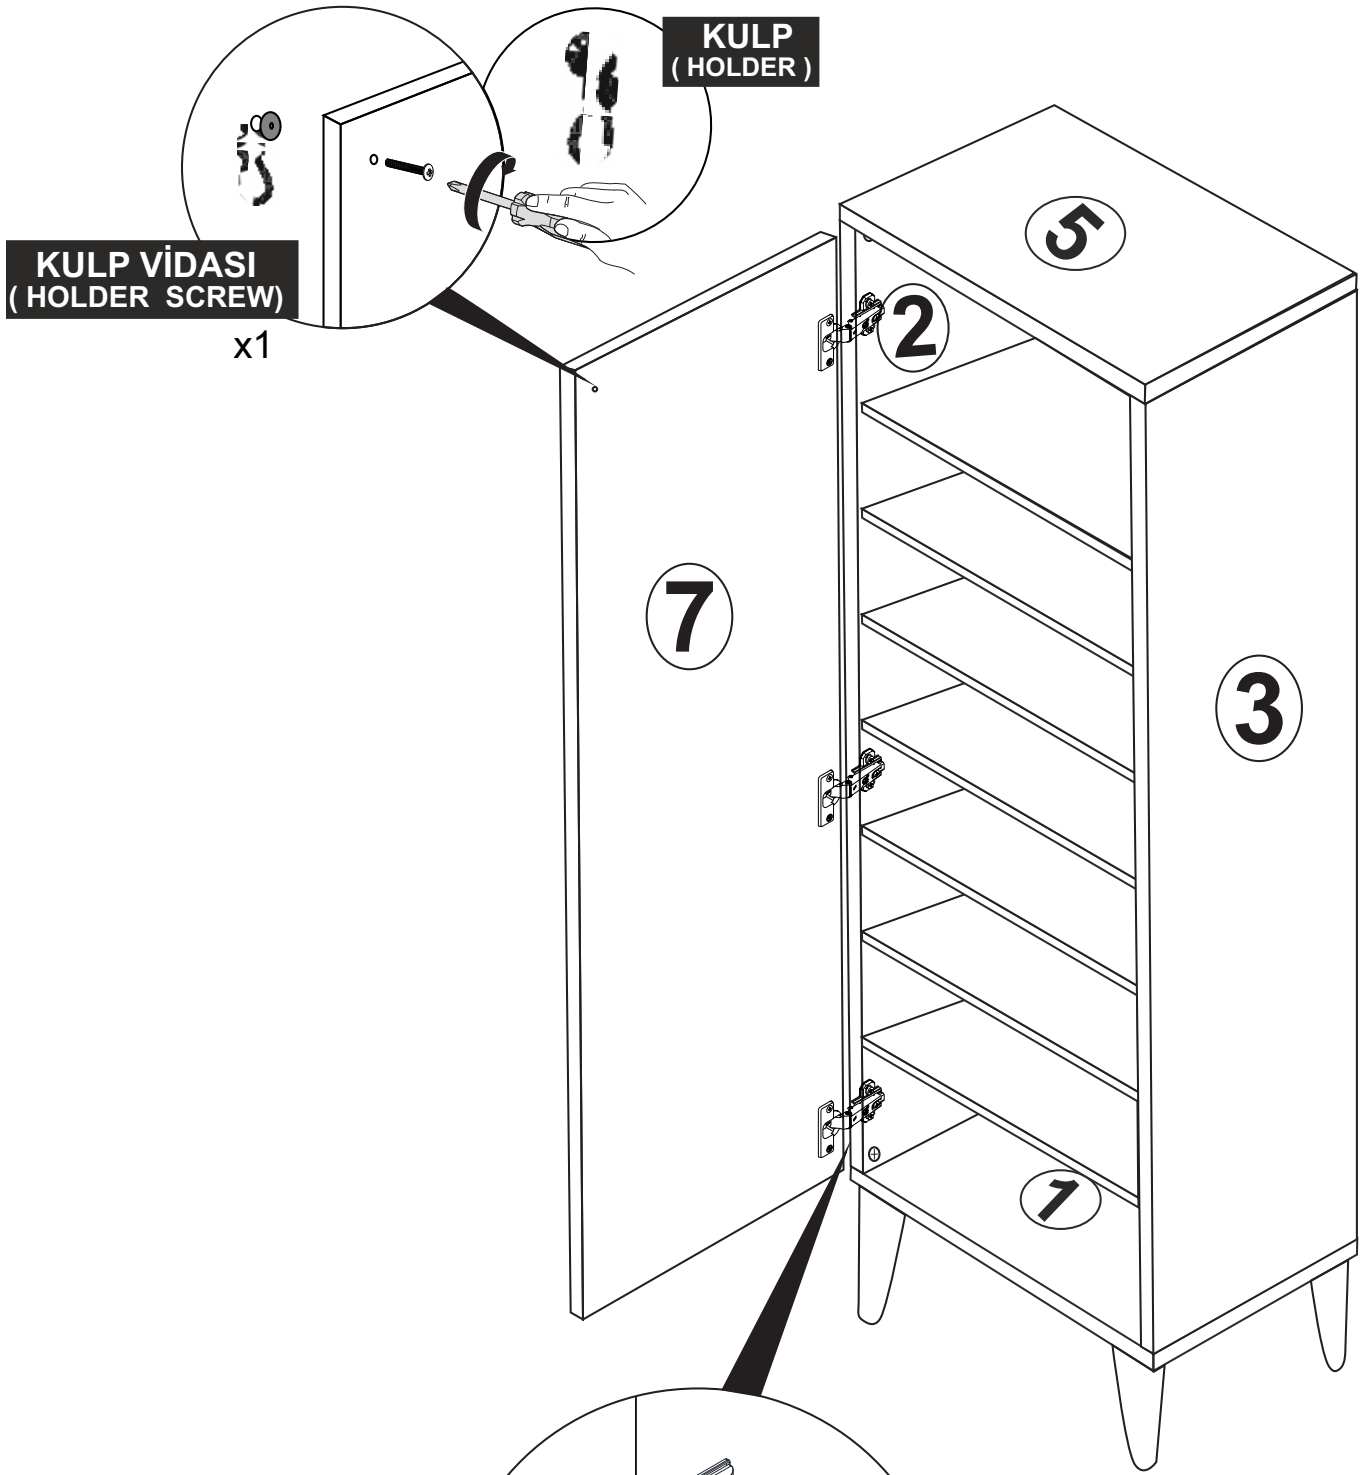

**i** GP052-0001,2

			
<b>MİNİFİX MİLİ x 8</b> (MINIFIX SHAFT)	<b>MİNİFİX GÖVDE x 8</b> (MINIFIX BODY)	<b>KAVELA : x 8</b> (DOWEL)	<b>DÜBEL X 8</b> (PEG)
	 15 cm		
<b>3,5x18 SUNTA VİDASI x 20</b>	<b>AHŞAP AYAK x4</b> (FURNITURE LEG)	<b>RAF PİMİ x 28</b> (PLASTIC PIN)	<b>ARKALIK KÖŞE x 8</b> (CORNER WEDGE)
			
<b>DÜZ MENTEŞE x 3</b> (HINGE)	<b>KULP VİDASI x 1</b> (HOLDER SCREW)	<b>KULP x 1</b> (HOLDER)	

**4**

**KAVELA**  
(DOWEL)

x4

**6**

7

Not : Seyyar Rafları  
Çapraz Yerleştirin.  
( Place Horizontal On The  
Movable Shelves. )

**11**

**DERİNLİK AYARI**  
(DEPT ADJUSTMEN)