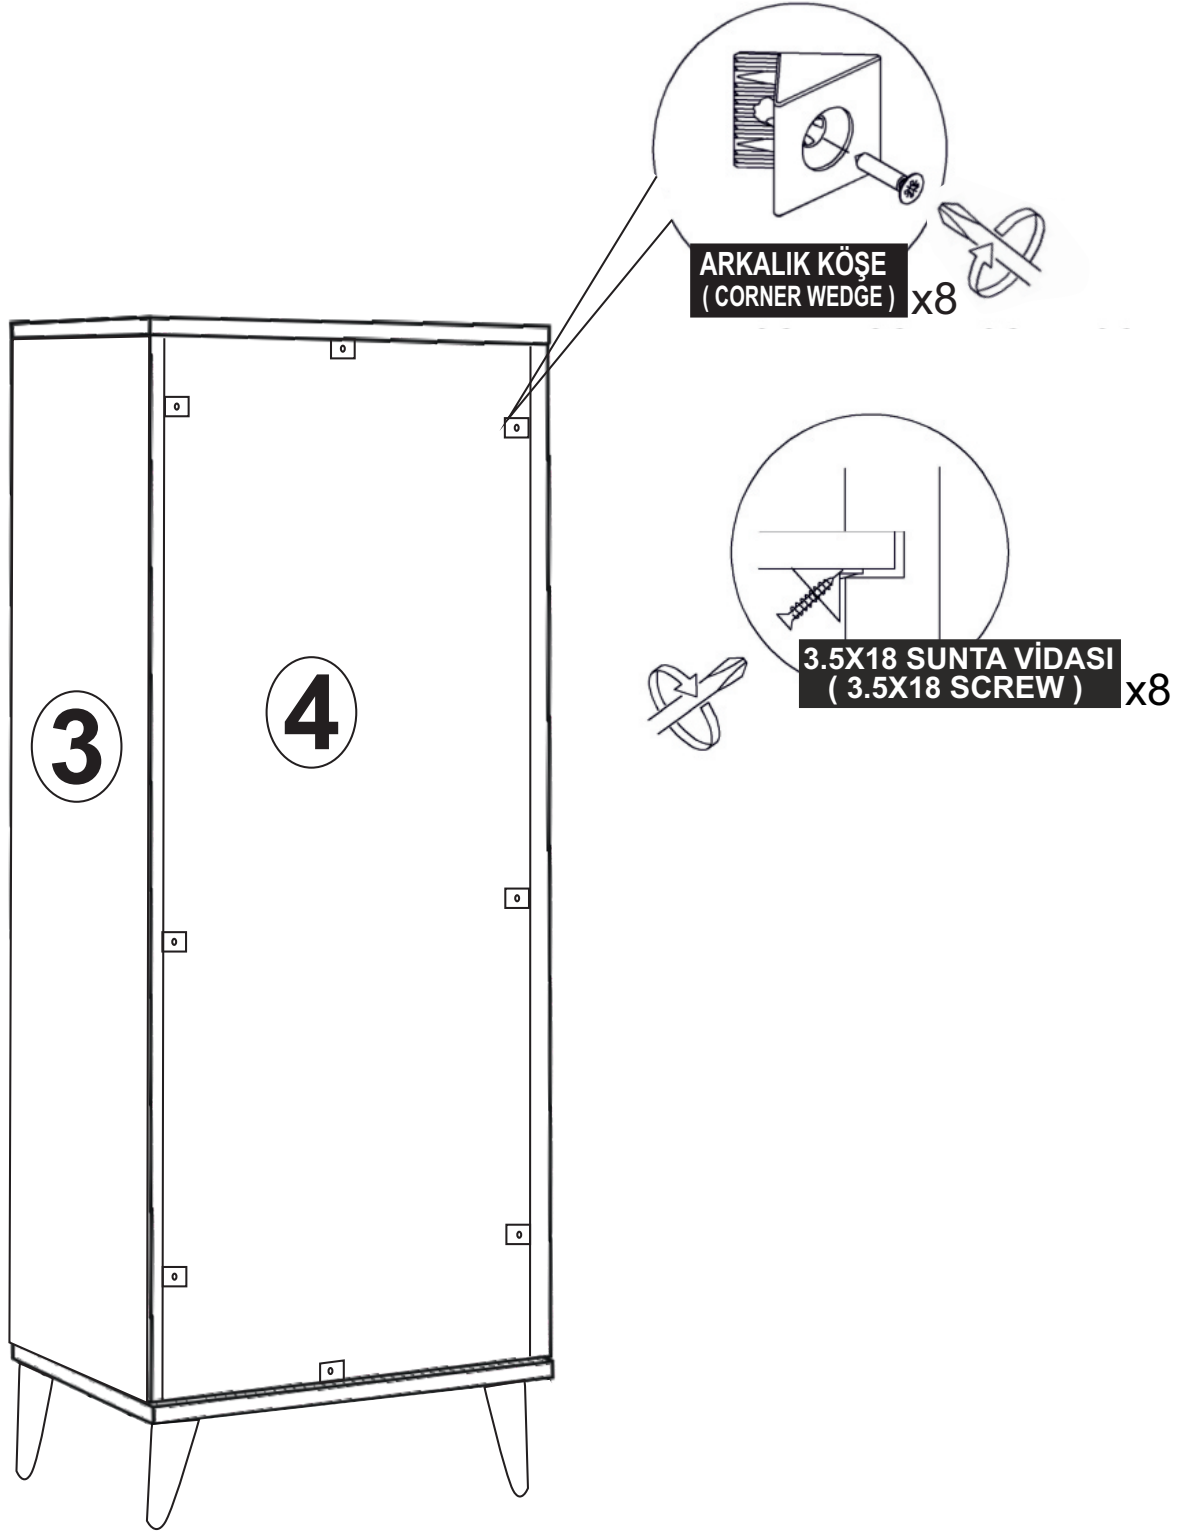

**i** GP052-0001,2

			
<b>MİNİFİX MİLİ x 8</b> (MINIFIX SHAFT)	<b>MİNİFİX GÖVDE x 8</b> (MINIFIX BODY)	<b>KAVELA : x 8</b> (DOWEL)	<b>DÜBEL X 8</b> (PEG)
	 15 cm		
<b>3,5x18 SUNTA VİDASI x 20</b>	<b>AHŞAP AYAK x4</b> (FURNITURE LEG)	<b>RAF PİMİ x 28</b> (PLASTIC PIN)	<b>ARKALIK KÖŞE x 8</b> (CORNER WEDGE)
			
<b>DÜZ MENTEŞE x 3</b> (HINGE)	<b>KULP VİDASI x 1</b> (HOLDER SCREW)	<b>KULP x 1</b> (HOLDER)	

**4**

**KAVELA**  
(DOWEL)

x4

**6**

7

Not : Seyyar Rafları  
Çapraz Yerleştirin.  
( Place Horizontal On The  
Movable Shelves. )

**11**

**DERİNLİK AYARI**  
(DEPT ADJUSTMEN)

**YATAY AYARI**  
(LENGTH ADJUSTMEN)