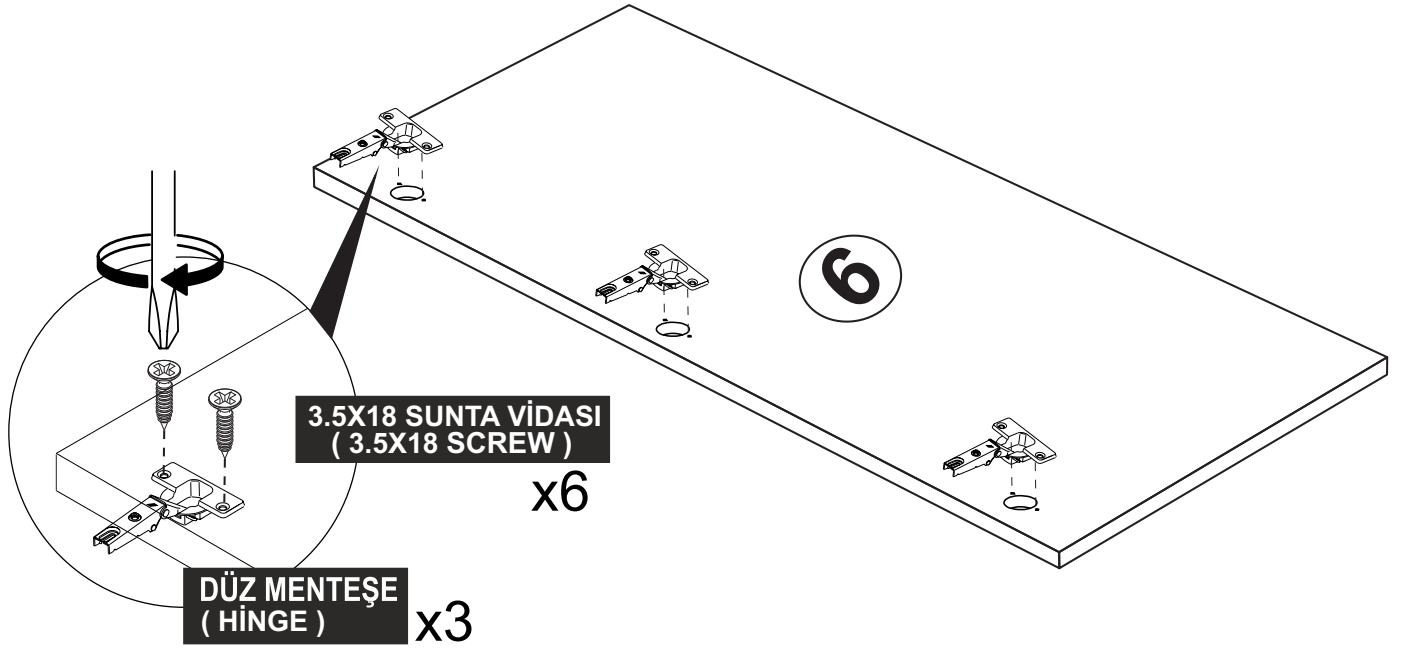

**i** GP052-0001,2

			
<b>MİNİFİX MİLİ x 8</b> (MINIFIX SHAFT)	<b>MİNİFİX GÖVDE x 8</b> (MINIFIX BODY)	<b>KAVELA : x 8</b> (DOWEL)	<b>DÜBEL X 8</b> (PEG)
	 15 cm		
<b>3,5x18 SUNTA VİDASI x 20</b>	<b>AHŞAP AYAK x4</b> (FURNITURE LEG)	<b>RAF PİMİ x 28</b> (PLASTIC PIN)	<b>ARKALIK KÖŞE x 8</b> (CORNER WEDGE)
			
<b>DÜZ MENTEŞE x 3</b> (HINGE)	<b>KULP VİDASI x 1</b> (HOLDER SCREW)	<b>KULP x 1</b> (HOLDER)	

**4**

**KAVELA**  
(DOWEL)

x4

**6**

7

Not : Seyyar Rafları  
Çapraz Yerleştirin.  
( Place Horizontal On The  
Movable Shelves. )

**11**

**DERİNLİK AYARI**  
(DEPT ADJUSTMEN)

**YATAY AYARI**  
(LENGTH ADJUSTMEN)