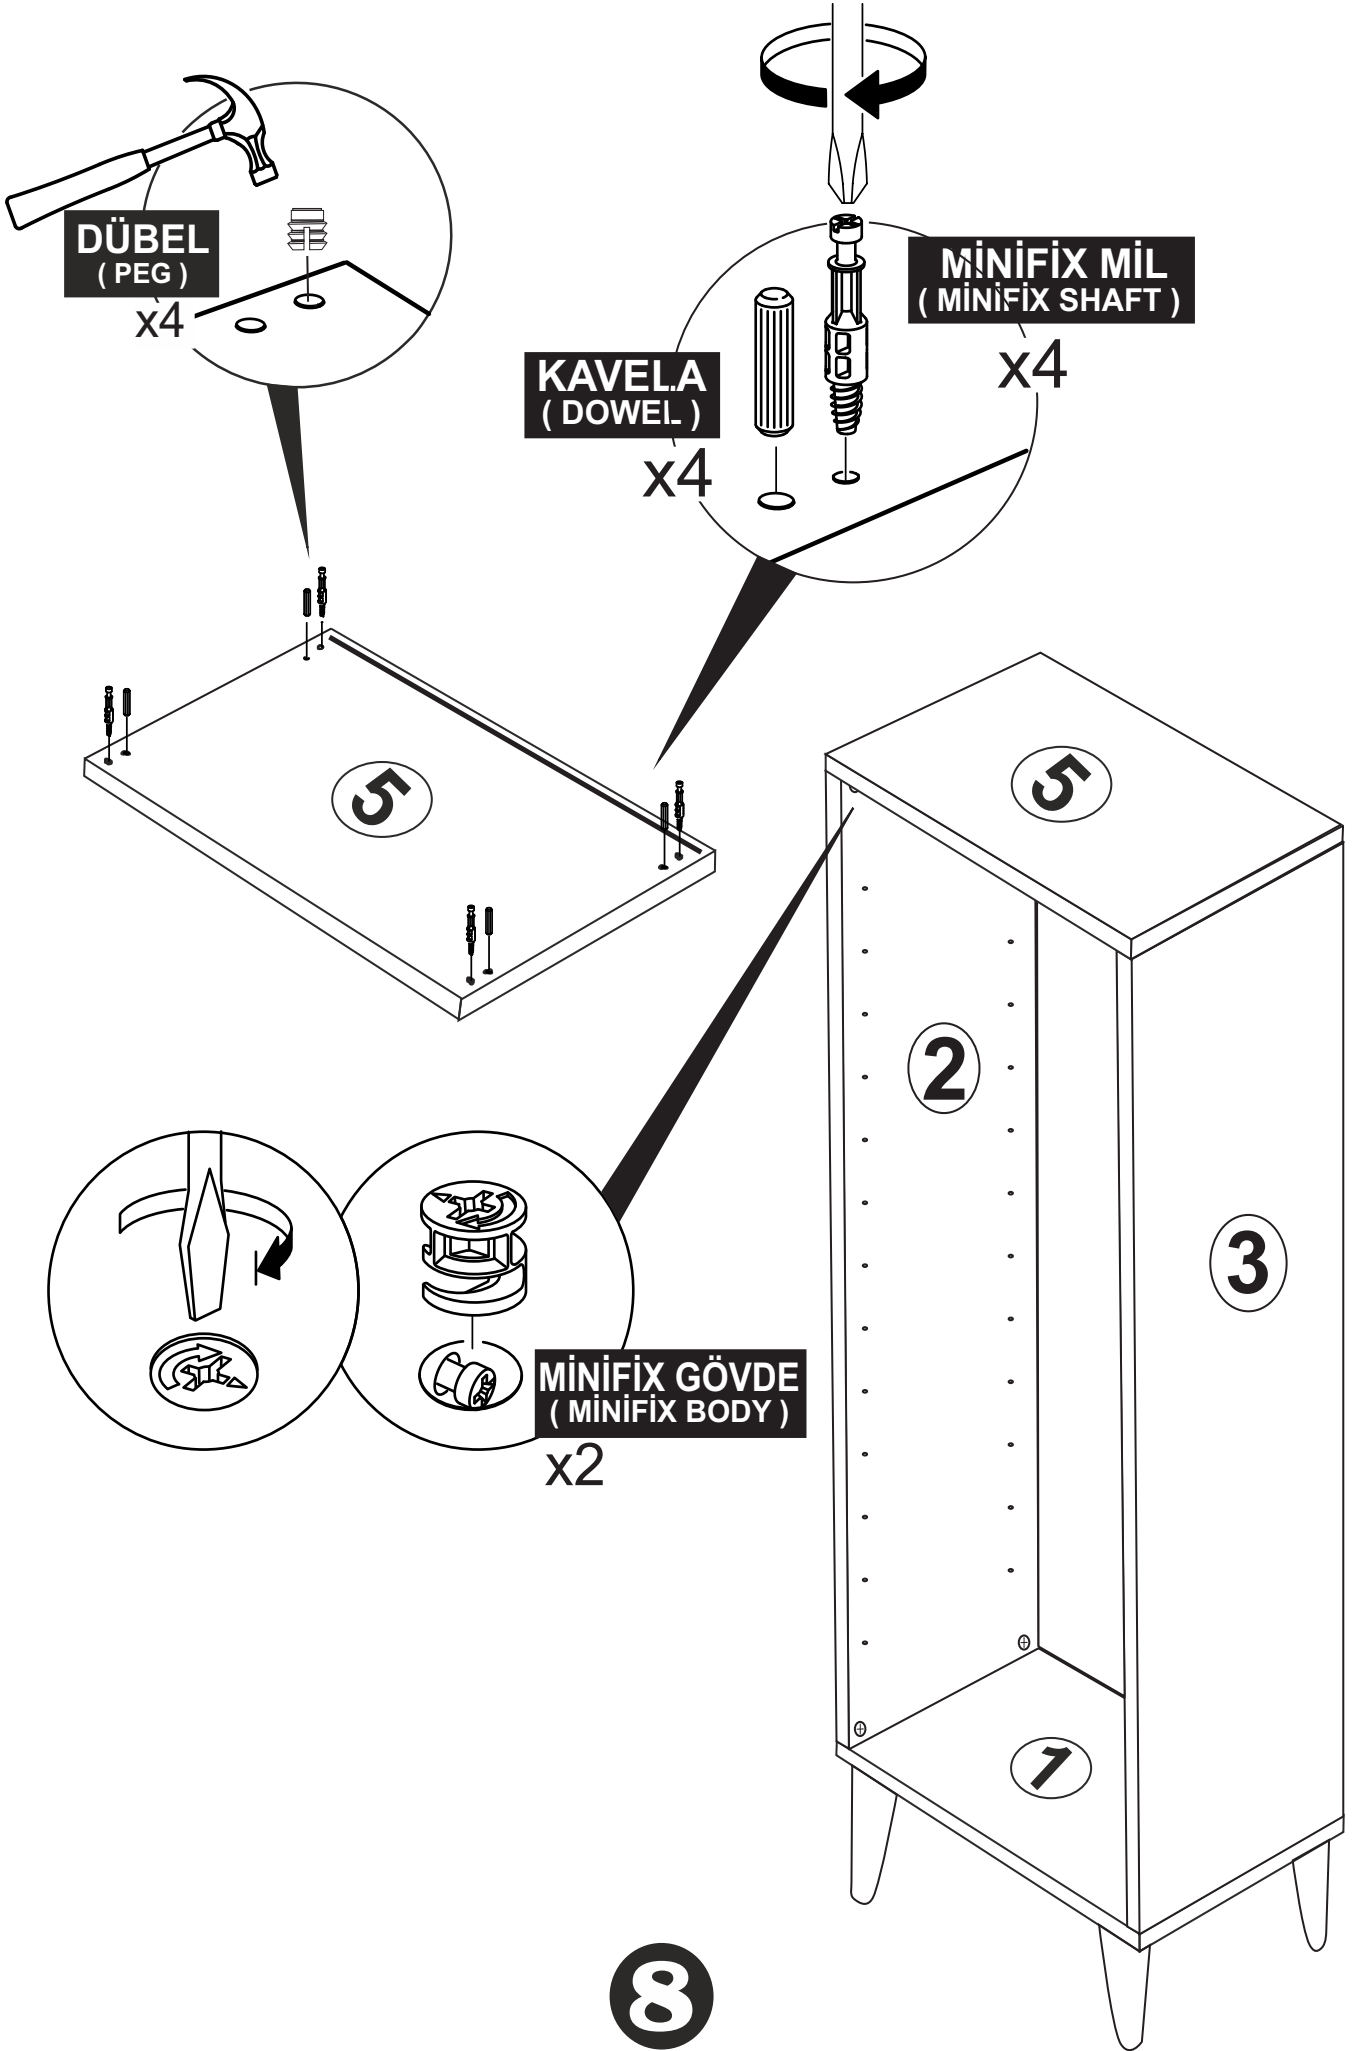

**i** GP052-0001,2

			
<b>MİNİFİX MİLİ x 8</b> (MINIFIX SHAFT)	<b>MİNİFİX GÖVDE x 8</b> (MINIFIX BODY)	<b>KAVELA : x 8</b> (DOWEL)	<b>DÜBEL X 8</b> (PEG)
	 15 cm		
<b>3,5x18 SUNTA VİDASI x 20</b>	<b>AHŞAP AYAK x4</b> (FURNITURE LEG)	<b>RAF PİMİ x 28</b> (PLASTIC PIN)	<b>ARKALIK KÖŞE x 8</b> (CORNER WEDGE)
			
<b>DÜZ MENTEŞE x 3</b> (HINGE)	<b>KULP VİDASI x 1</b> (HOLDER SCREW)	<b>KULP x 1</b> (HOLDER)	

**4**

**KAVELA**  
(DOWEL)

x4

**6**

7

Not : Seyyar Rafları  
Çapraz Yerleştirin.  
( Place Horizontal On The  
Movable Shelves. )

**11**

**DERİNLİK AYARI**  
(DEPT ADJUSTMEN)

**YATAY AYARI**  
(LENGTH ADJUSTMEN)