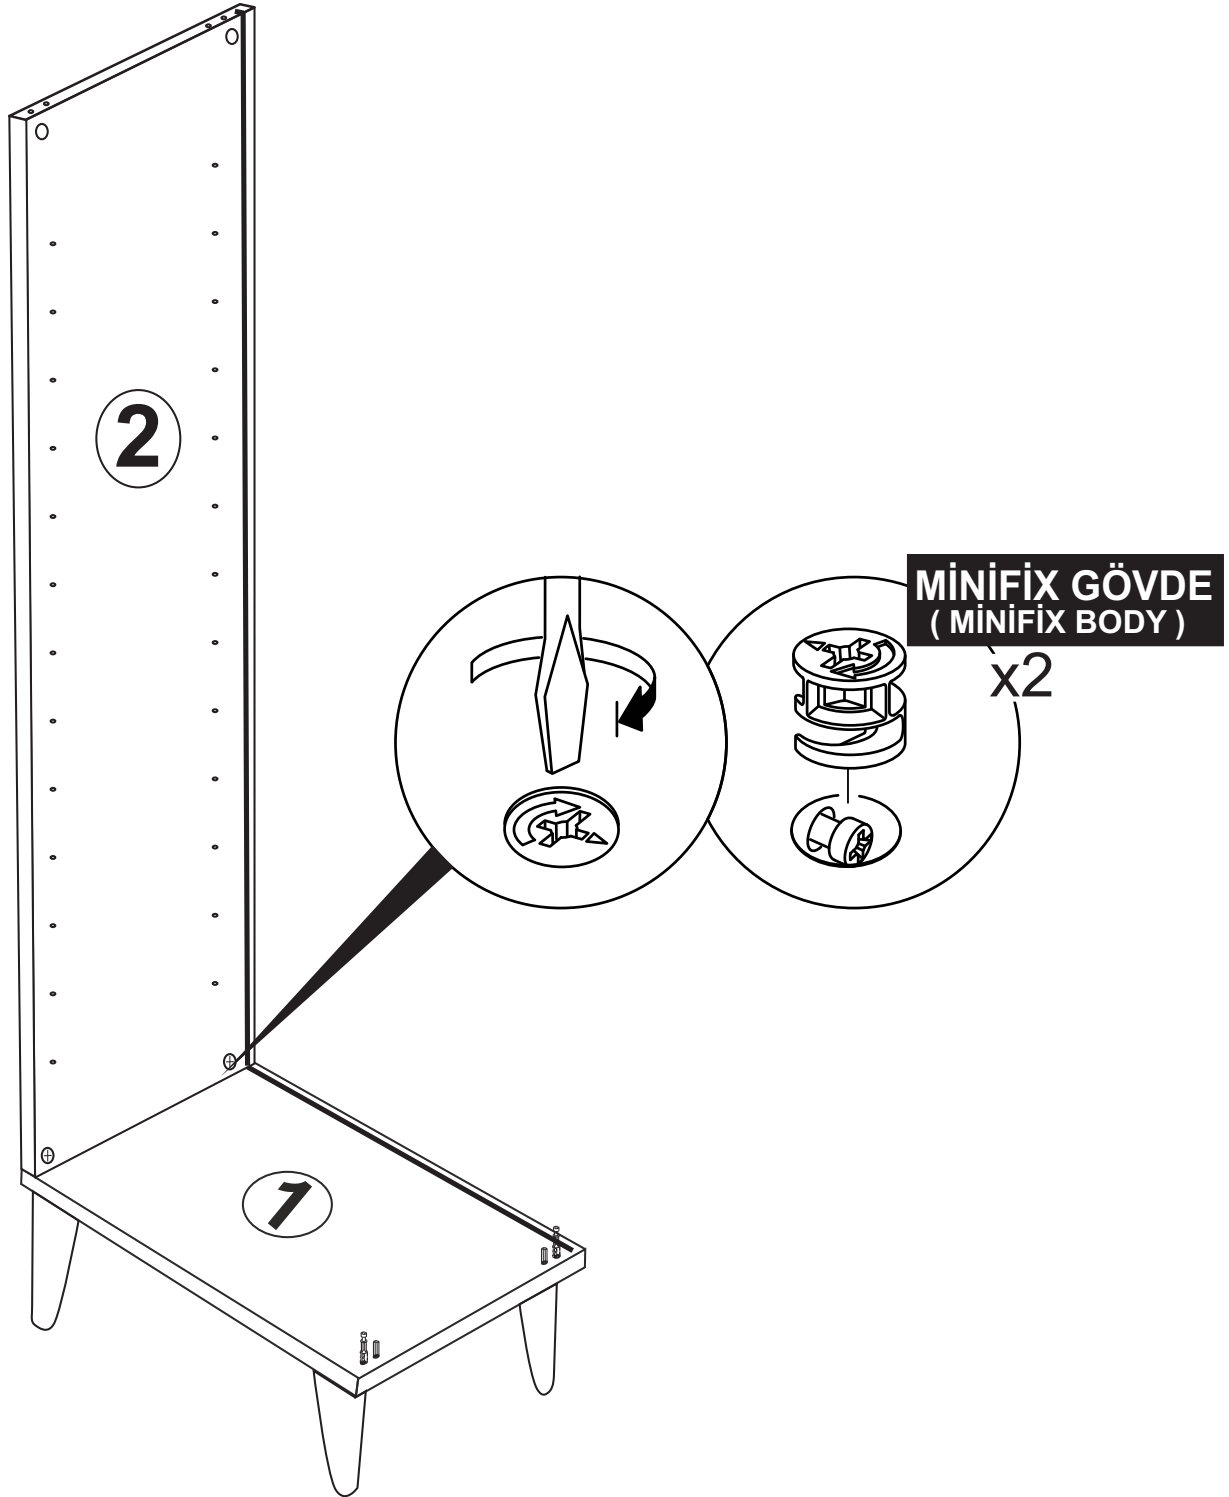

**i** GP052-0001,2

			
<b>MİNİFİX MİLİ x 8</b> (MINIFIX SHAFT)	<b>MİNİFİX GÖVDE x 8</b> (MINIFIX BODY)	<b>KAVELA : x 8</b> (DOWEL)	<b>DÜBEL X 8</b> (PEG)
	 15 cm		
<b>3,5x18 SUNTA VİDASI x 20</b>	<b>AHŞAP AYAK x4</b> (FURNITURE LEG)	<b>RAF PİMİ x 28</b> (PLASTIC PIN)	<b>ARKALIK KÖŞE x 8</b> (CORNER WEDGE)
			
<b>DÜZ MENTEŞE x 3</b> (HINGE)	<b>KULP VİDASI x 1</b> (HOLDER SCREW)	<b>KULP x 1</b> (HOLDER)	

**4**

**KAVELA**  
(DOWEL)

x4

**6**

7

Not : Seyyar Rafları  
Çapraz Yerleştirin.  
( Place Horizontal On The  
Movable Shelves. )

**11**

**DERİNLİK AYARI**  
(DEPT ADJUSTMEN)