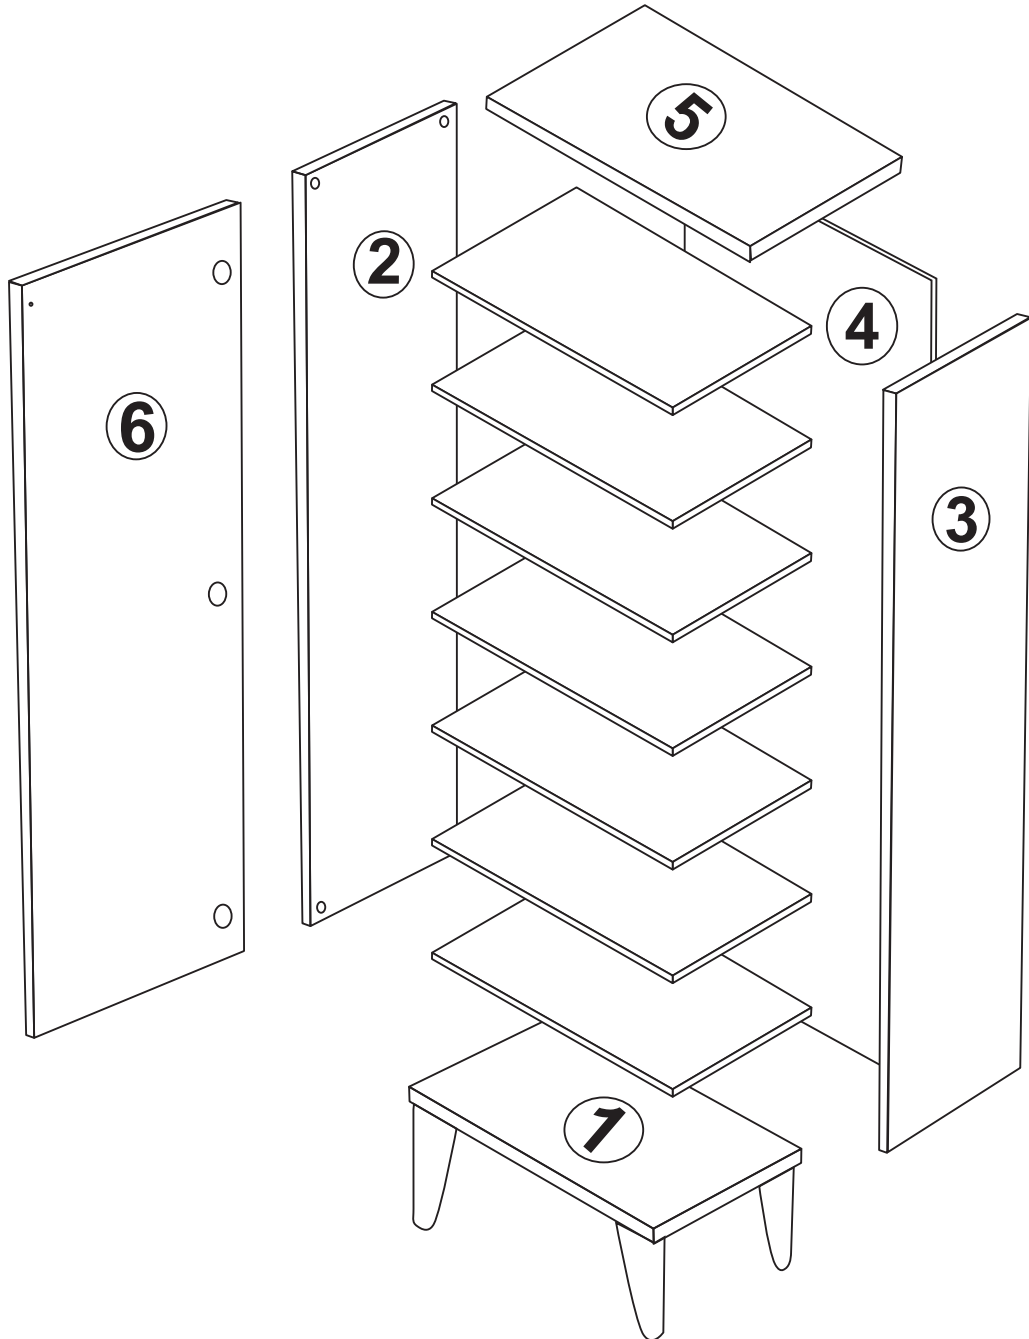

**i** GP052-0001,2

			
<b>MİNİFİX MİLİ x 8</b> (MINIFIX SHAFT)	<b>MİNİFİX GÖVDE x 8</b> (MINIFIX BODY)	<b>KAVELA : x 8</b> (DOWEL)	<b>DÜBEL X 8</b> (PEG)
	 15 cm		
<b>3,5x18 SUNTA VİDASI x 20</b>	<b>AHŞAP AYAK x4</b> (FURNITURE LEG)	<b>RAF PİMİ x 28</b> (PLASTIC PIN)	<b>ARKALIK KÖŞE x 8</b> (CORNER WEDGE)
			
<b>DÜZ MENTEŞE x 3</b> (HINGE)	<b>KULP VİDASI x 1</b> (HOLDER SCREW)	<b>KULP x 1</b> (HOLDER)	

**4**

**KAVELA**  
(DOWEL)

x4

**6**

7

Not : Seyyar Rafları  
Çapraz Yerleştirin.  
( Place Horizontal On The  
Movable Shelves. )

**11**

**DERİNLİK AYARI**  
(DEPT ADJUSTMEN)