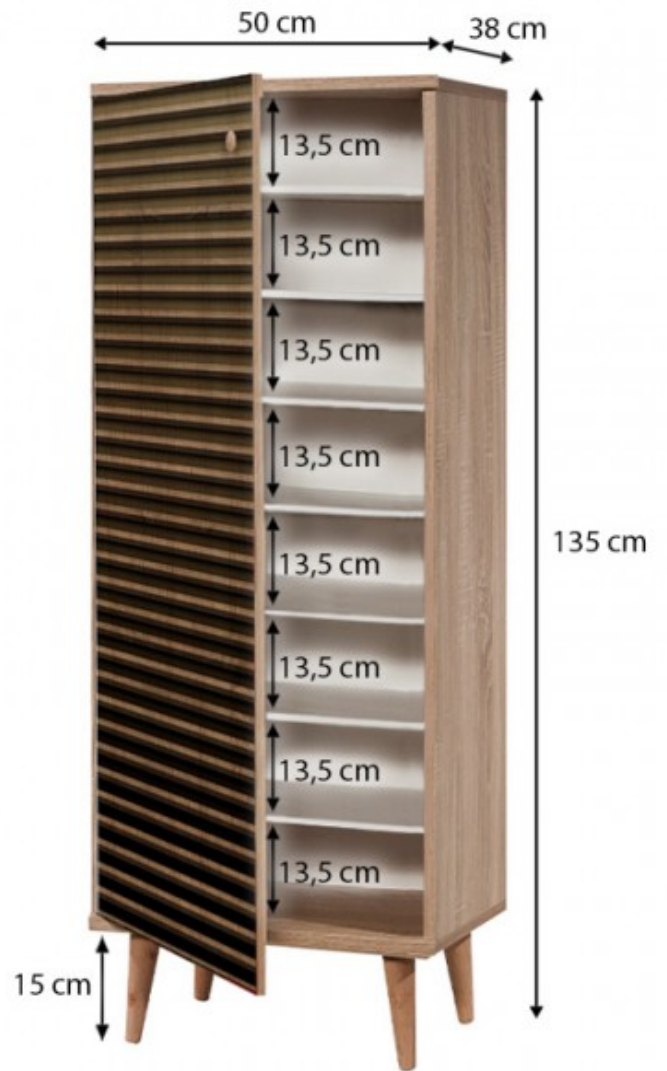

**i** GP052-0001,2

			
<b>MİNİFİX MİLİ x 8</b> (MINIFIX SHAFT)	<b>MİNİFİX GÖVDE x 8</b> (MINIFIX BODY)	<b>KAVELA : x 8</b> (DOWEL)	<b>DÜBEL X 8</b> (PEG)
	 15 cm		
<b>3,5x18 SUNTA VİDASI x 20</b>	<b>AHŞAP AYAK x4</b> (FURNITURE LEG)	<b>RAF PİMİ x 28</b> (PLASTIC PIN)	<b>ARKALIK KÖŞE x 8</b> (CORNER WEDGE)
			
<b>DÜZ MENTEŞE x 3</b> (HINGE)	<b>KULP VİDASI x 1</b> (HOLDER SCREW)	<b>KULP x 1</b> (HOLDER)	

**4**

**KAVELA**  
(DOWEL)

x4

**6**

7

Not : Seyyar Rafları  
Çapraz Yerleştirin.  
( Place Horizontal On The  
Movable Shelves. )

**11**

**DERİNLİK AYARI**  
(DEPT ADJUSTMEN)