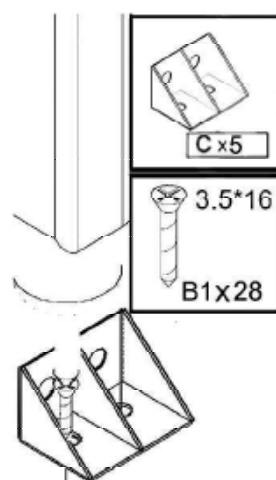

i GP035-0005,1

252 x 42 x 180cm

 P x 26	 K x 26	 F x 24	 PO x 2	 NKD x 1	 TP x 24	 BAP x 8	
 M x 2	 4.0x30 B3 x 4	 K2 x 30	 3.5*16 B1 x 45	 NKC x 1	 NKB x 1	 4.0*20 B x 16	 C x 8

1

SIDE A

2

SIDE B

3

PLASTIC COVER CAPS FOR SCREWS

 P x 10	 K x 10	 F x 12	 PO x 1	 BAP x 4	 TP x 12	
 M x 2	 B3 x 2	 K2 x 30	 B1 x 28	 T x 4	 B x 8	 C x 5

1

2

3

4

5

6

7

8

9

10

11

12

13

14

BAP

4.0*20

B

 F x 16	 P x 16	 K x 16	 K3 x 30	 B2 x 2	 C x 6
 T x 8	 B1 x 36	 M x 2	 PO x 1	 G x 2	 TP x 16

1

2

3

4