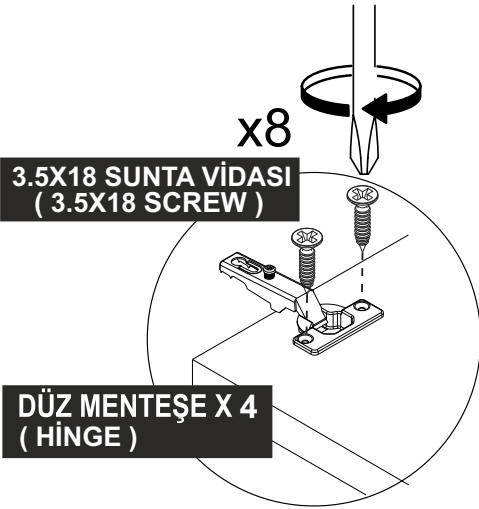

**i** GP052-0002,2

140x40x50cm

<b>MİNİFİX MİL X 16</b> ( MİNİFİX SHAFT )	<b>MİNİFİX GÖVDE X 16</b> ( MİNİFİX BODY )	<b>KAVELA X 16</b> ( DOWEL )	<b>DÜBEL X 16</b> ( PEG )
<b>15 CM AHŞAP AYAK X 5</b> ( FURNITURE LEG )	<b>3.5X18 SUNTA VİDASI X 24</b> ( 3.5X18 SCREW )	<b>RAF PİMİ X 4</b> ( PİLASTİK PİN )	<b>ARKALIK KÖŞE X 8</b> ( CORNER WEDGE )
<b>DÜZ MENTEŞE X 4</b> ( HİNGE )			

**5**

**6**

**7**

Not : Seyyar Rafı  
Çapraz Yerleştirin.  
( Place Horizontal On The  
Movable Shelves. )

**RAF PİMİ**  
(PİLASTİK PİN)

**X4**

**x8**

**3.5X18 SUNTA VİDASI**  
( 3.5X18 SCREW )

**DÜZ MENTEŞE X 4**  
( HİNGE )

**8**

**9**