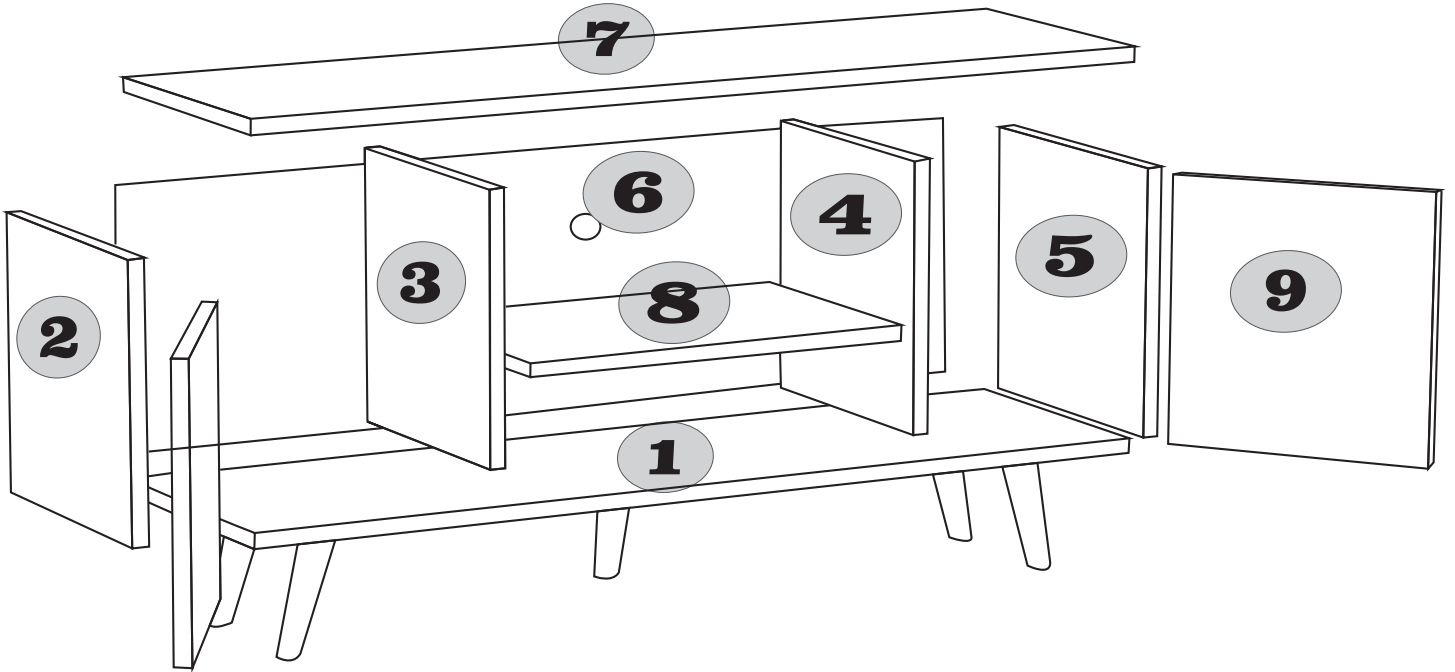

**i** GP052-0002,2

140x40x50cm

<b>MİNİFİX MİL X 16</b> ( MİNİFİX SHAFT )	<b>MİNİFİX GÖVDE X 16</b> ( MİNİFİX BODY )	<b>KAVELA X 16</b> ( DOWEL )	<b>DÜBEL X 16</b> ( PEG )
<b>15 CM AHŞAP AYAK X 5</b> ( FURNITURE LEG )	<b>3.5X18 SUNTA VİDASI X 24</b> ( 3.5X18 SCREW )	<b>RAF PİMİ X 4</b> ( PİLASTİK PİN )	<b>ARKALIK KÖŞE X 8</b> ( CORNER WEDGE )
<b>DÜZ MENTEŞE X 4</b> ( HİNGE )			

**5**

**6**

**7**

Not : Seyyar Rafı  
Çapraz Yerleştirin.  
( Place Horizontal On The  
Movable Shelves. )

**RAF PİMİ**  
(PİLASTİK PİN)

**X4**

**x8**

**3.5X18 SUNTA VİDASI**  
( 3.5X18 SCREW )