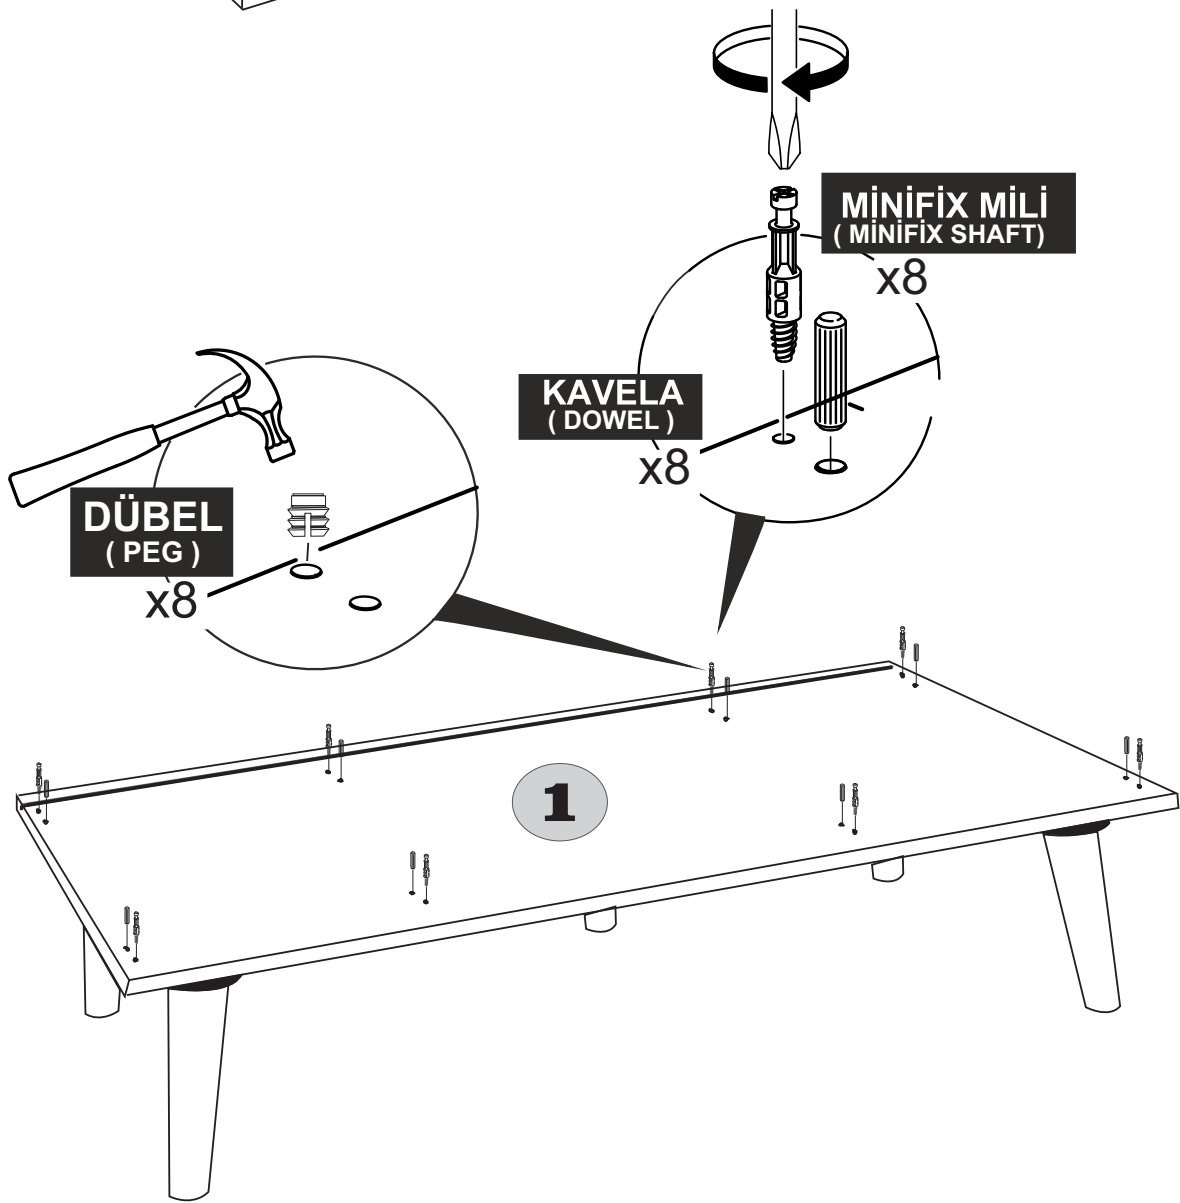

**i** GP052-0002,2

140x40x50cm

<b>MİNİFİX MİL X 16</b> ( MİNİFİX SHAFT )	<b>MİNİFİX GÖVDE X 16</b> ( MİNİFİX BODY )	<b>KAVELA X 16</b> ( DOWEL )	<b>DÜBEL X 16</b> ( PEG )
<b>15 CM AHŞAP AYAK X 5</b> ( FURNITURE LEG )	<b>3.5X18 SUNTA VİDASI X 24</b> ( 3.5X18 SCREW )	<b>RAF PİMİ X 4</b> ( PİLASTİK PİN )	<b>ARKALIK KÖŞE X 8</b> ( CORNER WEDGE )
<b>DÜZ MENTEŞE X 4</b> ( HİNGE )			

**5**

**6**

**7**

Not : Seyyar Rafı  
Çapraz Yerleştirin.  
( Place Horizontal On The  
Movable Shelves. )

**RAF PİMİ**  
(PİLASTİK PİN)

**X4**

**x8**

**3.5X18 SUNTA VİDASI**  
( 3.5X18 SCREW )

**DÜZ MENTEŞE X 4**  
( HİNGE )

**8**

**9**