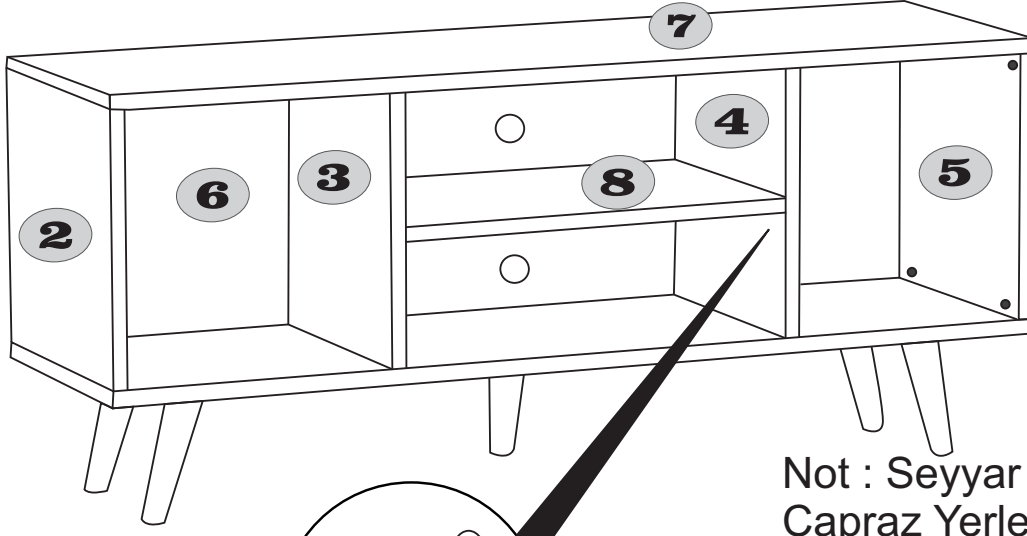

**i** GP052-0002,2

140x40x50cm

<b>MİNİFİX MİL X 16</b> ( MİNİFİX SHAFT )	<b>MİNİFİX GÖVDE X 16</b> ( MİNİFİX BODY )	<b>KAVELA X 16</b> ( DOWEL )	<b>DÜBEL X 16</b> ( PEG )
<b>15 CM AHŞAP AYAK X 5</b> ( FURNITURE LEG )	<b>3.5X18 SUNTA VİDASI X 24</b> ( 3.5X18 SCREW )	<b>RAF PİMİ X 4</b> ( PİLASTİK PİN )	<b>ARKALIK KÖŞE X 8</b> ( CORNER WEDGE )
<b>DÜZ MENTEŞE X 4</b> ( HİNGE )			

**5**

**6**

**7**

Not : Seyyar Rafı  
Çapraz Yerleştirin.  
( Place Horizontal On The  
Movable Shelves. )

**RAF PİMİ**  
(PİLASTİK PİN)

**X4**

**x8**

**3.5X18 SUNTA VİDASI**  
( 3.5X18 SCREW )