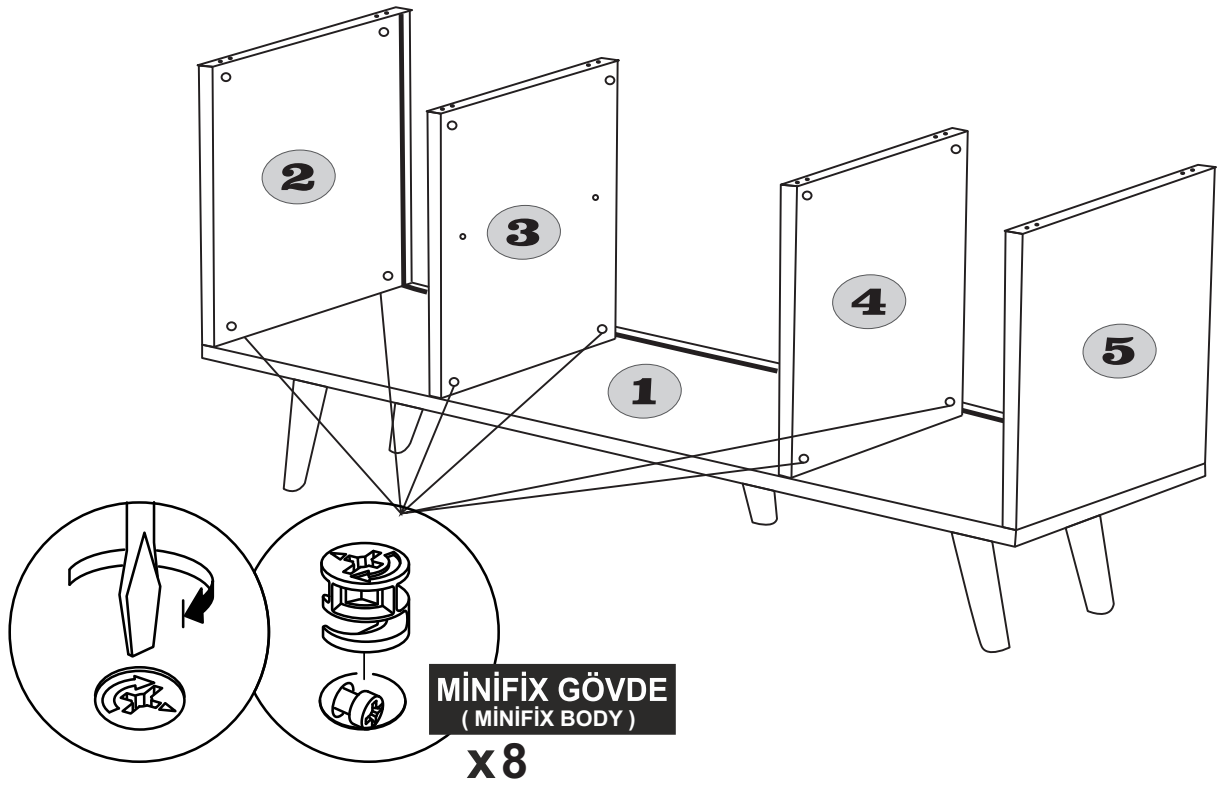

**i** GP052-0002,2

140x40x50cm

<b>MİNİFİX MİL X 16</b> ( MİNİFİX SHAFT )	<b>MİNİFİX GÖVDE X 16</b> ( MİNİFİX BODY )	<b>KAVELA X 16</b> ( DOWEL )	<b>DÜBEL X 16</b> ( PEG )
<b>15 CM AHŞAP AYAK X 5</b> ( FURNITURE LEG )	<b>3.5X18 SUNTA VİDASI X 24</b> ( 3.5X18 SCREW )	<b>RAF PİMİ X 4</b> ( PİLASTİK PİN )	<b>ARKALIK KÖŞE X 8</b> ( CORNER WEDGE )
<b>DÜZ MENTEŞE X 4</b> ( HİNGE )			

**5**

**6**

**7**

Not : Seyyar Rafı  
Çapraz Yerleştirin.  
( Place Horizontal On The  
Movable Shelves. )

**RAF PİMİ**  
(PİLASTİK PİN)

**X4**

**x8**

**3.5X18 SUNTA VİDASI**  
( 3.5X18 SCREW )