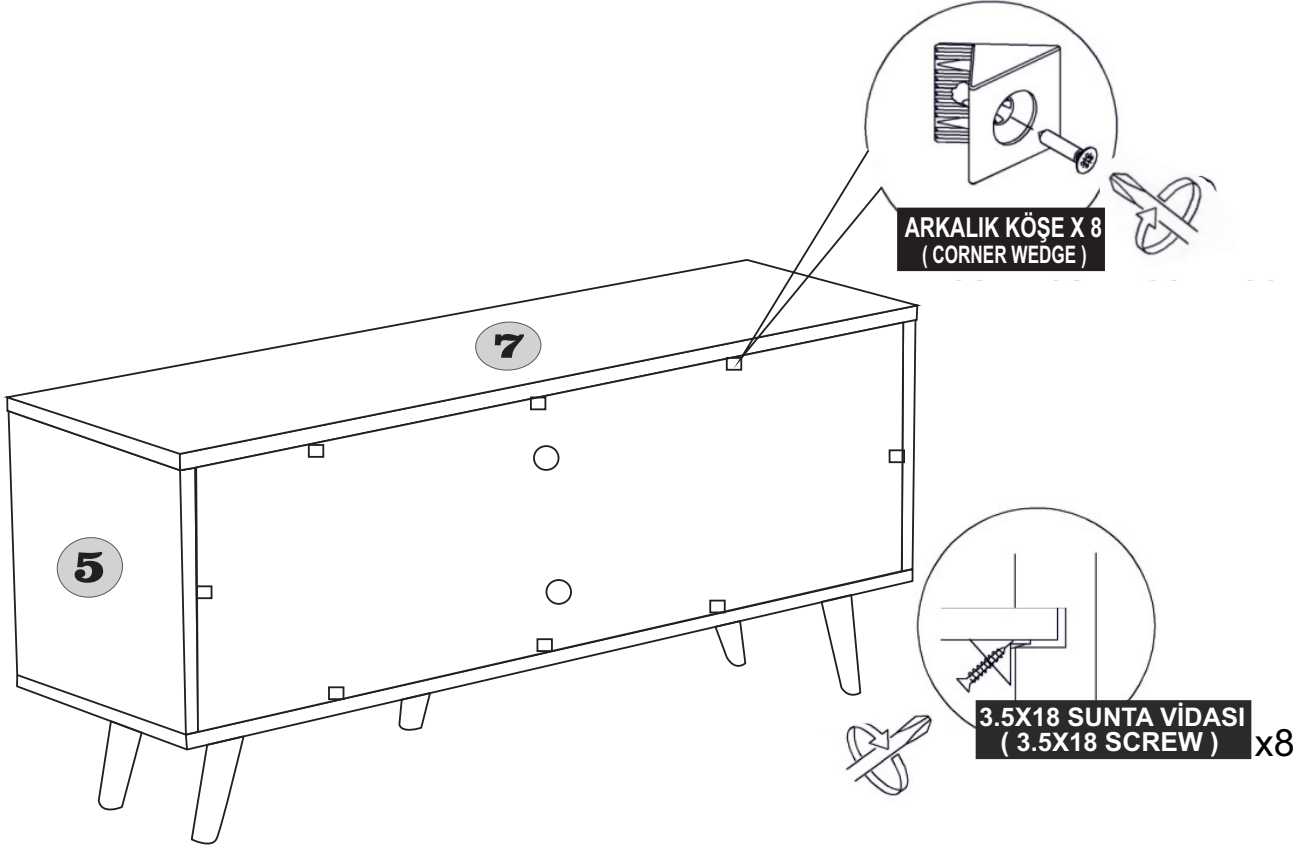

**i** GP052-0002,2

140x40x50cm

<b>MİNİFİX MİL X 16</b> ( MİNİFİX SHAFT )	<b>MİNİFİX GÖVDE X 16</b> ( MİNİFİX BODY )	<b>KAVELA X 16</b> ( DOWEL )	<b>DÜBEL X 16</b> ( PEG )
<b>15 CM AHŞAP AYAK X 5</b> ( FURNITURE LEG )	<b>3.5X18 SUNTA VİDASI X 24</b> ( 3.5X18 SCREW )	<b>RAF PİMİ X 4</b> ( PİLASTİK PİN )	<b>ARKALIK KÖŞE X 8</b> ( CORNER WEDGE )
<b>DÜZ MENTEŞE X 4</b> ( HİNGE )			

**5**

**6**

**7**

Not : Seyyar Rafı  
Çapraz Yerleştirin.  
( Place Horizontal On The  
Movable Shelves. )

**RAF PİMİ**  
(PİLASTİK PİN)

**X4**

**x8**

**3.5X18 SUNTA VİDASI**  
( 3.5X18 SCREW )