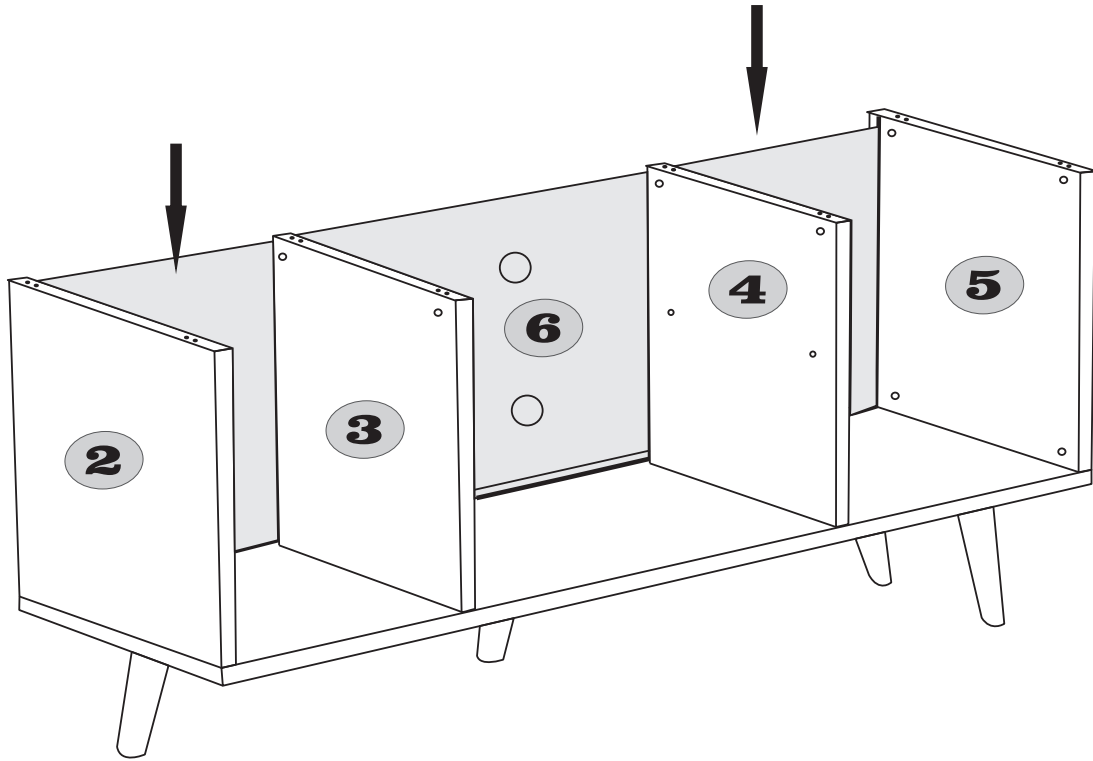

**i** GP052-0002,2

140x40x50cm

<b>MİNİFİX MİL X 16</b> ( MİNİFİX SHAFT )	<b>MİNİFİX GÖVDE X 16</b> ( MİNİFİX BODY )	<b>KAVELA X 16</b> ( DOWEL )	<b>DÜBEL X 16</b> ( PEG )
<b>15 CM AHŞAP AYAK X 5</b> ( FURNITURE LEG )	<b>3.5X18 SUNTA VİDASI X 24</b> ( 3.5X18 SCREW )	<b>RAF PİMİ X 4</b> ( PİLASTİK PİN )	<b>ARKALIK KÖŞE X 8</b> ( CORNER WEDGE )
<b>DÜZ MENTEŞE X 4</b> ( HİNGE )			

**5**

**6**

**7**

Not : Seyyar Rafı  
Çapraz Yerleştirin.  
( Place Horizontal On The  
Movable Shelves. )

**RAF PİMİ**  
(PİLASTİK PİN)

**X4**

**x8**

**3.5X18 SUNTA VİDASI**  
( 3.5X18 SCREW )