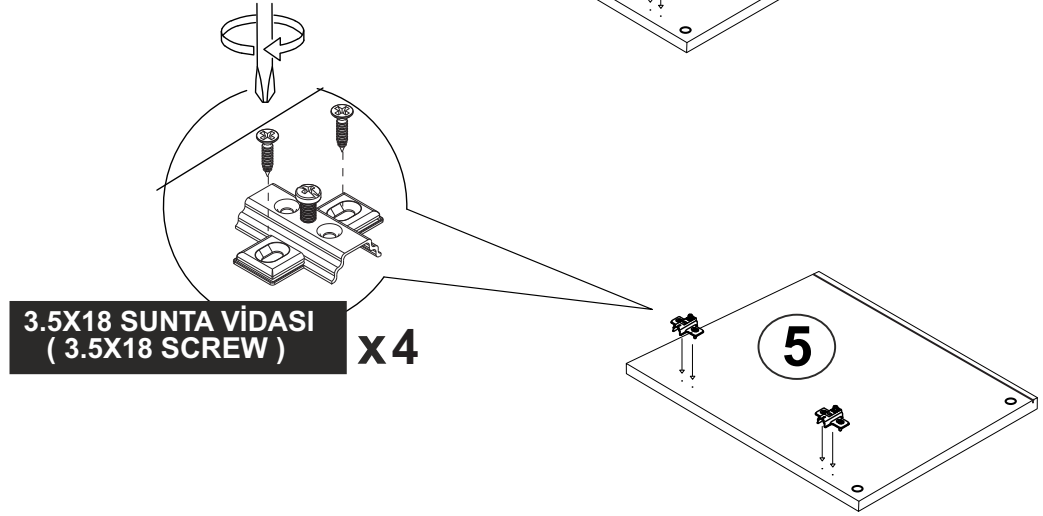

**i** GP052-0002,2

140x40x50cm

<b>MİNİFİX MİL X 16</b> ( MİNİFİX SHAFT )	<b>MİNİFİX GÖVDE X 16</b> ( MİNİFİX BODY )	<b>KAVELA X 16</b> ( DOWEL )	<b>DÜBEL X 16</b> ( PEG )
<b>15 CM AHŞAP AYAK X 5</b> ( FURNITURE LEG )	<b>3.5X18 SUNTA VİDASI X 24</b> ( 3.5X18 SCREW )	<b>RAF PİMİ X 4</b> ( PİLASTİK PİN )	<b>ARKALIK KÖŞE X 8</b> ( CORNER WEDGE )
<b>DÜZ MENTEŞE X 4</b> ( HİNGE )			

**5**

**6**

**7**

Not : Seyyar Rafı  
Çapraz Yerleştirin.  
( Place Horizontal On The  
Movable Shelves. )

**RAF PİMİ**  
(PİLASTİK PİN)

**X4**

**x8**

**3.5X18 SUNTA VİDASI**  
( 3.5X18 SCREW )

**DÜZ MENTEŞE X 4**  
( HİNGE )

**8**

**9**