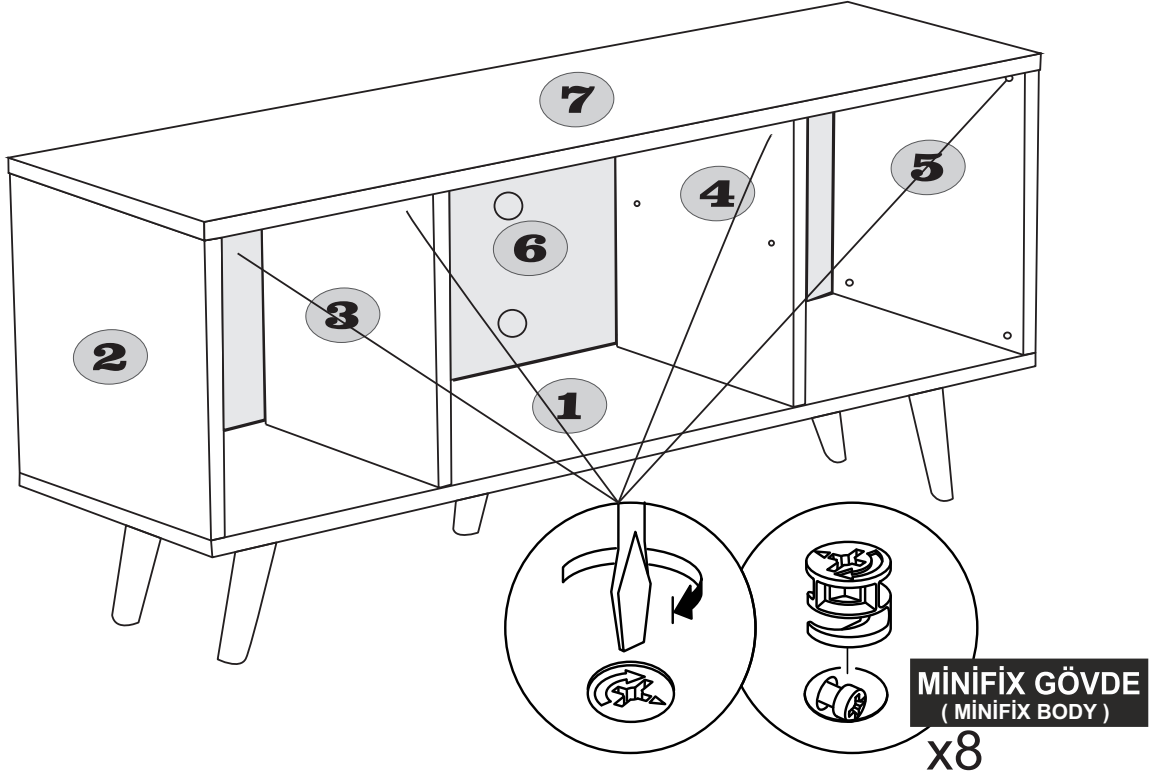

**i** GP052-0002,2

140x40x50cm

<b>MİNİFİX MİL X 16</b> ( MİNİFİX SHAFT )	<b>MİNİFİX GÖVDE X 16</b> ( MİNİFİX BODY )	<b>KAVELA X 16</b> ( DOWEL )	<b>DÜBEL X 16</b> ( PEG )
<b>15 CM AHŞAP AYAK X 5</b> ( FURNITURE LEG )	<b>3.5X18 SUNTA VİDASI X 24</b> ( 3.5X18 SCREW )	<b>RAF PİMİ X 4</b> ( PİLASTİK PİN )	<b>ARKALIK KÖŞE X 8</b> ( CORNER WEDGE )
<b>DÜZ MENTEŞE X 4</b> ( HİNGE )			

**5**

**6**

**7**

Not : Seyyar Rafı  
Çapraz Yerleştirin.  
( Place Horizontal On The  
Movable Shelves. )

**RAF PİMİ**  
(PİLASTİK PİN)

**X4**

**x8**

**3.5X18 SUNTA VİDASI**  
( 3.5X18 SCREW )