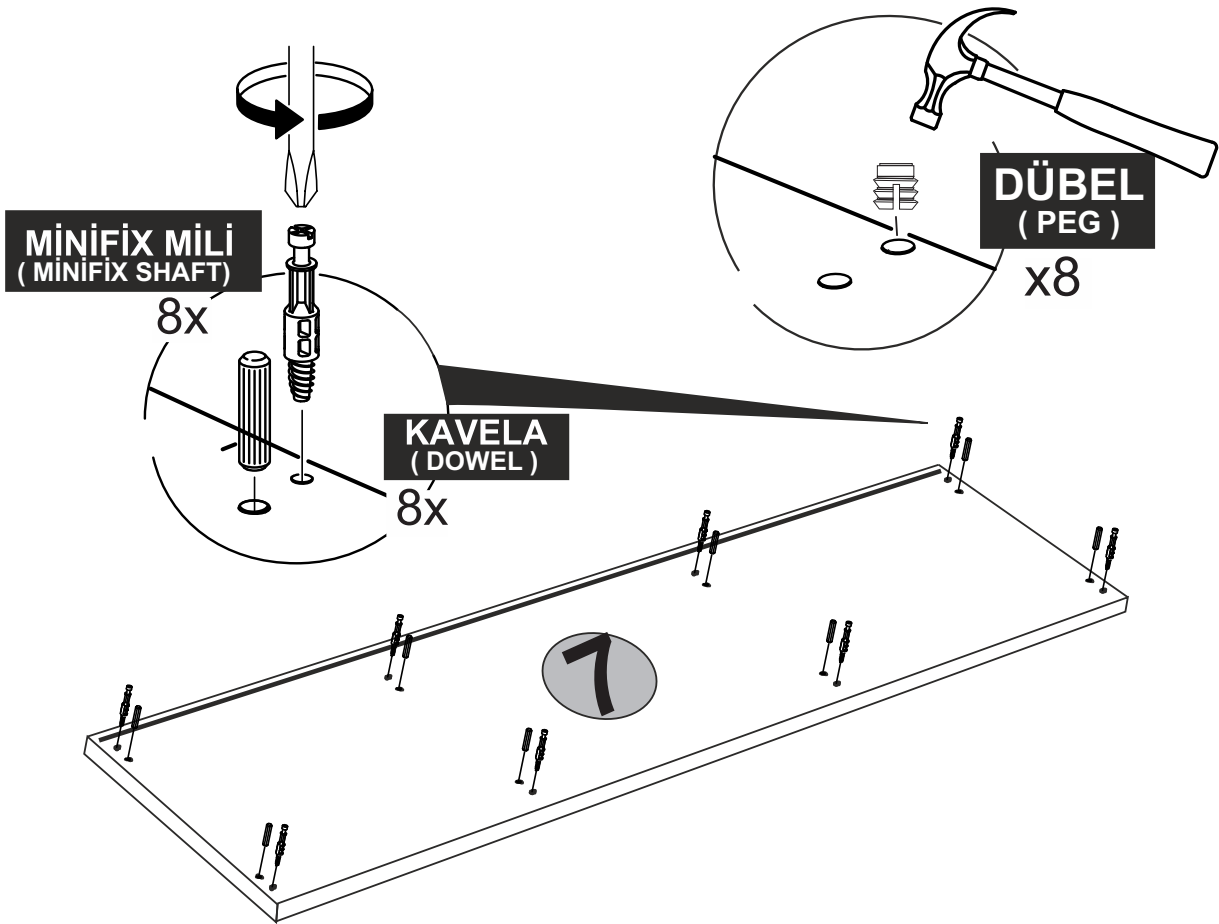

**i** GP052-0002,2

140x40x50cm

<b>MİNİFİX MİL X 16</b> ( MİNİFİX SHAFT )	<b>MİNİFİX GÖVDE X 16</b> ( MİNİFİX BODY )	<b>KAVELA X 16</b> ( DOWEL )	<b>DÜBEL X 16</b> ( PEG )
<b>15 CM AHŞAP AYAK X 5</b> ( FURNITURE LEG )	<b>3.5X18 SUNTA VİDASI X 24</b> ( 3.5X18 SCREW )	<b>RAF PİMİ X 4</b> ( PİLASTİK PİN )	<b>ARKALIK KÖŞE X 8</b> ( CORNER WEDGE )
<b>DÜZ MENTEŞE X 4</b> ( HİNGE )			

**5**

**6**

**7**

Not : Seyyar Rafı  
Çapraz Yerleştirin.  
( Place Horizontal On The  
Movable Shelves. )

**RAF PİMİ**  
(PİLASTİK PİN)

**X4**

**x8**

**3.5X18 SUNTA VİDASI**  
( 3.5X18 SCREW )

**DÜZ MENTEŞE X 4**  
( HİNGE )

**8**

**9**