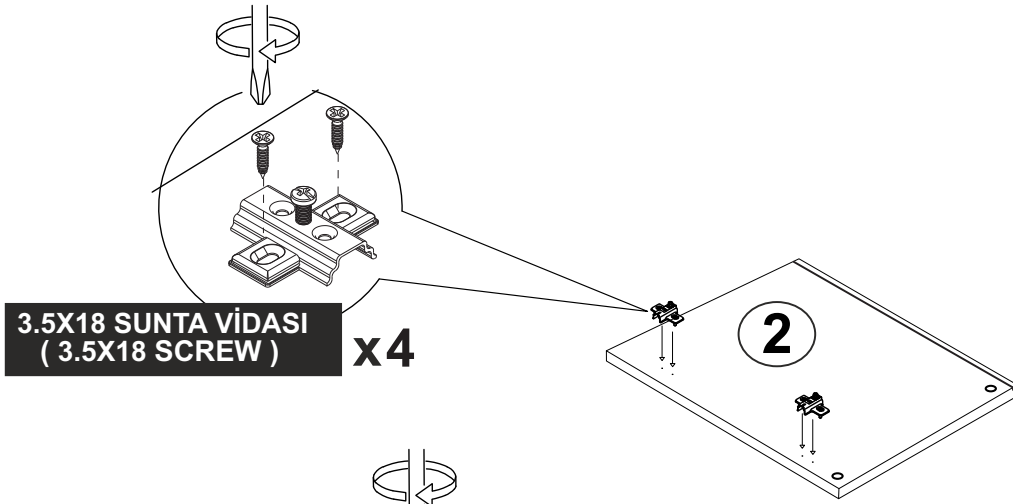

**i** GP052-0002,2

140x40x50cm

<b>MİNİFİX MİL X 16</b> ( MİNİFİX SHAFT )	<b>MİNİFİX GÖVDE X 16</b> ( MİNİFİX BODY )	<b>KAVELA X 16</b> ( DOWEL )	<b>DÜBEL X 16</b> ( PEG )
<b>15 CM AHŞAP AYAK X 5</b> ( FURNITURE LEG )	<b>3.5X18 SUNTA VİDASI X 24</b> ( 3.5X18 SCREW )	<b>RAF PİMİ X 4</b> ( PİLASTİK PİN )	<b>ARKALIK KÖŞE X 8</b> ( CORNER WEDGE )
<b>DÜZ MENTEŞE X 4</b> ( HİNGE )			

**5**

**6**

**7**

Not : Seyyar Rafı  
Çapraz Yerleştirin.  
( Place Horizontal On The  
Movable Shelves. )

**RAF PİMİ**  
(PİLASTİK PİN)

**X4**

**x8**

**3.5X18 SUNTA VİDASI**  
( 3.5X18 SCREW )

**DÜZ MENTEŞE X 4**  
( HİNGE )

**8**

**9**