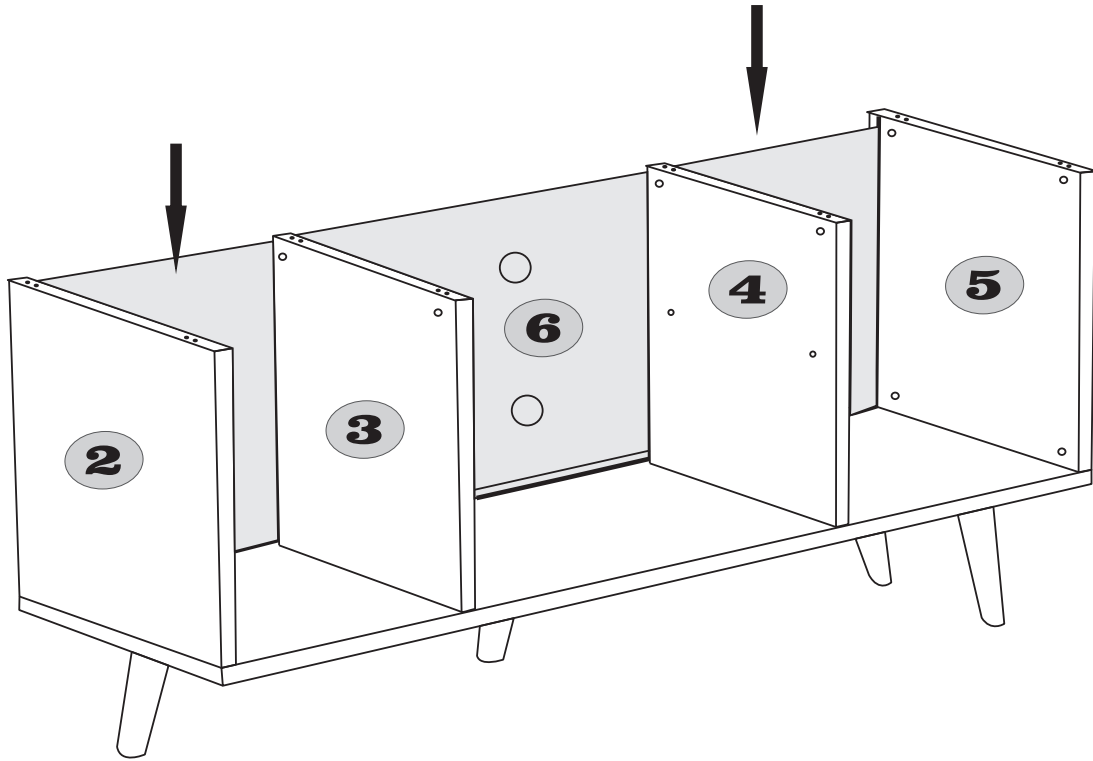

**i** GP052-0002,3

140x40x50cm

<b>MİNİFİX MİL X 16</b> ( MİNİFİX SHAFT )	<b>MİNİFİX GÖVDE X 16</b> ( MİNİFİX BODY )	<b>KAVELA X 16</b> ( DOWEL )	<b>DÜBEL X 16</b> ( PEG )
<b>15 CM AHŞAP AYAK X 5</b> ( FURNITURE LEG )	<b>3.5X18 SUNTA VİDASI X 24</b> ( 3.5X18 SCREW )	<b>RAF PİMİ X 4</b> ( PİLASTİK PİN )	<b>ARKALIK KÖŞE X 8</b> ( CORNER WEDGE )
<b>DÜZ MENTEŞE X 4</b> ( HİNGE )			

5

**6**

**7**

Not : Seyyar Rafı  
Çapraz Yerleştirin.  
( Place Horizontal On The  
Movable Shelves. )

**RAF PİMİ**  
(PİLASTİK PİN )

**X4**

**x8**  
**3.5X18 SUNTA VİDASI**  
( 3.5X18 SCREW )

**DÜZ MENTEŞE X 4**  
( HİNGE )