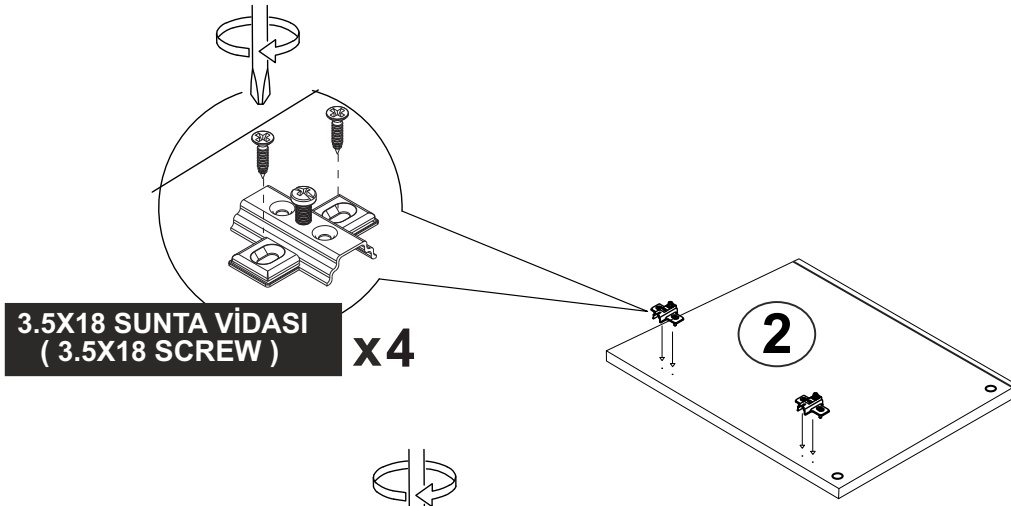

**i** GP052-0002,3

140x40x50cm

<b>MİNİFİX MİL X 16</b> ( MİNİFİX SHAFT )	<b>MİNİFİX GÖVDE X 16</b> ( MİNİFİX BODY )	<b>KAVELA X 16</b> ( DOWEL )	<b>DÜBEL X 16</b> ( PEG )
<b>15 CM AHŞAP AYAK X 5</b> ( FURNITURE LEG )	<b>3.5X18 SUNTA VİDASI X 24</b> ( 3.5X18 SCREW )	<b>RAF PİMİ X 4</b> ( PİLASTİK PİN )	<b>ARKALIK KÖŞE X 8</b> ( CORNER WEDGE )
<b>DÜZ MENTEŞE X 4</b> ( HİNGE )			

5

**6**

**7**

Not : Seyyar Rafı  
Çapraz Yerleştirin.  
( Place Horizontal On The  
Movable Shelves. )

**RAF PİMİ**  
(PİLASTİK PİN )

**X4**

**x8**  
**3.5X18 SUNTA VİDASI**  
( 3.5X18 SCREW )

**DÜZ MENTEŞE X 4**  
( HİNGE )