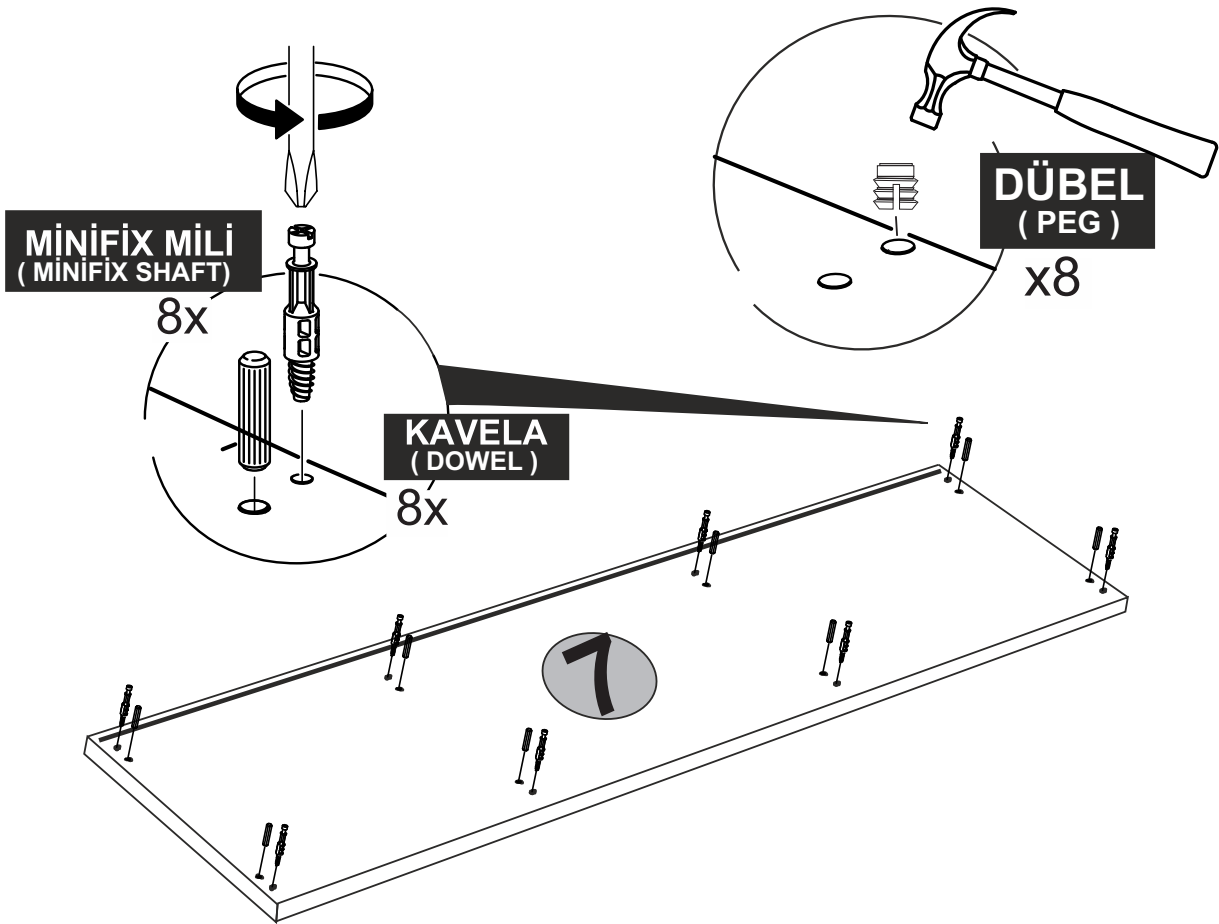

**i** GP052-0002,3

140x40x50cm

<b>MİNİFİX MİL X 16</b> ( MİNİFİX SHAFT )	<b>MİNİFİX GÖVDE X 16</b> ( MİNİFİX BODY )	<b>KAVELA X 16</b> ( DOWEL )	<b>DÜBEL X 16</b> ( PEG )
<b>15 CM AHŞAP AYAK X 5</b> ( FURNITURE LEG )	<b>3.5X18 SUNTA VİDASI X 24</b> ( 3.5X18 SCREW )	<b>RAF PİMİ X 4</b> ( PİLASTİK PİN )	<b>ARKALIK KÖŞE X 8</b> ( CORNER WEDGE )
<b>DÜZ MENTEŞE X 4</b> ( HİNGE )			

5

**6**

**7**

Not : Seyyar Rafı  
Çapraz Yerleştirin.  
( Place Horizontal On The  
Movable Shelves. )

**RAF PİMİ**  
(PİLASTİK PİN )

**X4**

**x8**  
**3.5X18 SUNTA VİDASI**  
( 3.5X18 SCREW )

**DÜZ MENTEŞE X 4**  
( HİNGE )