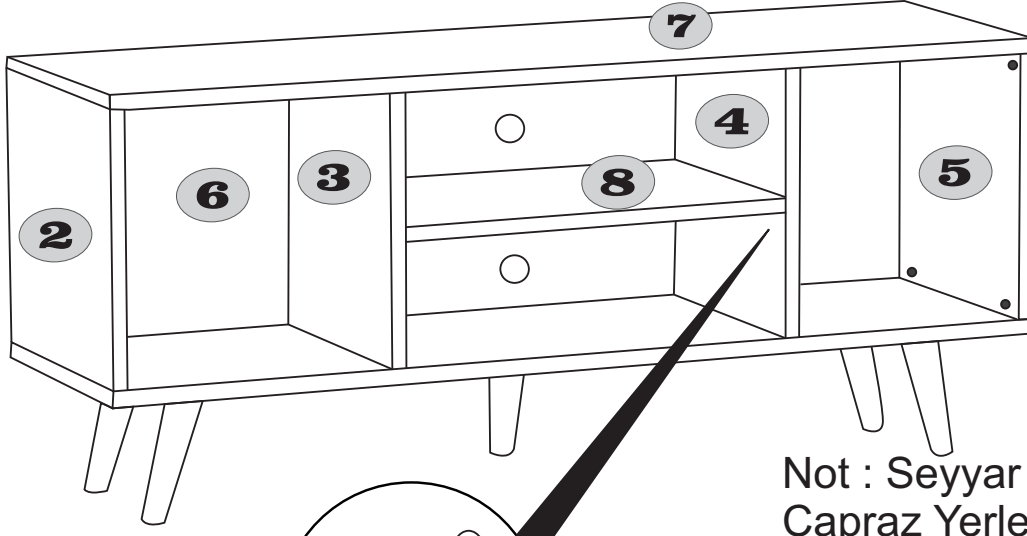

**i** GP052-0002,3

140x40x50cm

<b>MİNİFİX MİL X 16</b> ( MİNİFİX SHAFT )	<b>MİNİFİX GÖVDE X 16</b> ( MİNİFİX BODY )	<b>KAVELA X 16</b> ( DOWEL )	<b>DÜBEL X 16</b> ( PEG )
<b>15 CM AHŞAP AYAK X 5</b> ( FURNITURE LEG )	<b>3.5X18 SUNTA VİDASI X 24</b> ( 3.5X18 SCREW )	<b>RAF PİMİ X 4</b> ( PİLASTİK PİN )	<b>ARKALIK KÖŞE X 8</b> ( CORNER WEDGE )
<b>DÜZ MENTEŞE X 4</b> ( HİNGE )			

5

**6**

**7**

Not : Seyyar Rafı  
Çapraz Yerleştirin.  
( Place Horizontal On The  
Movable Shelves. )

**RAF PİMİ**  
(PİLASTİK PİN )

**X4**

**x8**  
**3.5X18 SUNTA VİDASI**  
( 3.5X18 SCREW )

**DÜZ MENTEŞE X 4**  
( HİNGE )