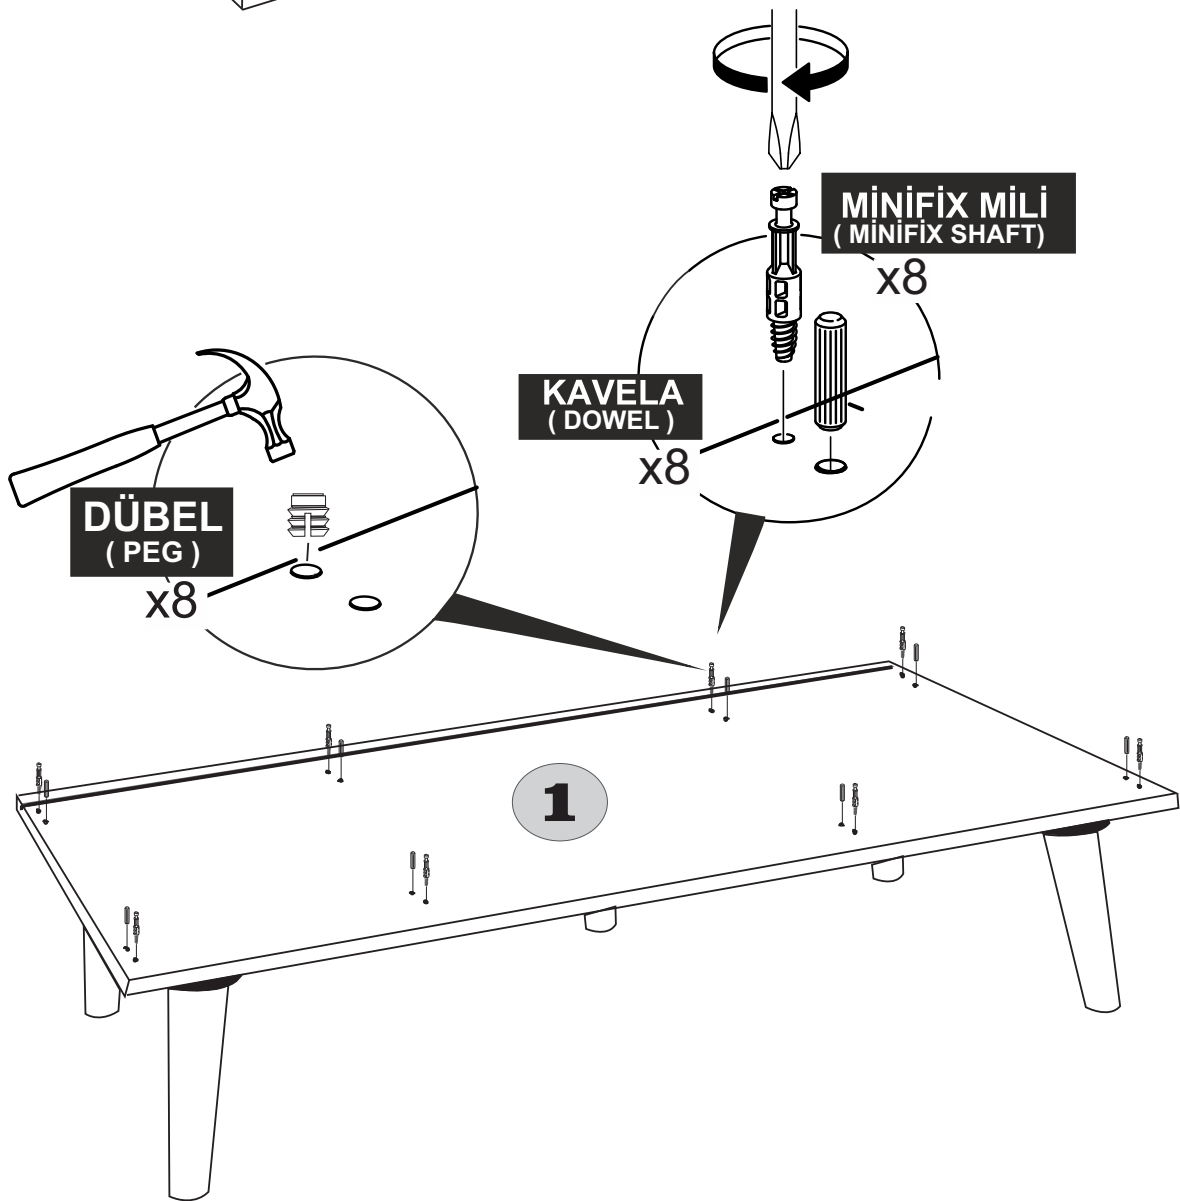

**i** GP052-0002,3

140x40x50cm

<b>MİNİFİX MİL X 16</b> ( MİNİFİX SHAFT )	<b>MİNİFİX GÖVDE X 16</b> ( MİNİFİX BODY )	<b>KAVELA X 16</b> ( DOWEL )	<b>DÜBEL X 16</b> ( PEG )
<b>15 CM AHŞAP AYAK X 5</b> ( FURNITURE LEG )	<b>3.5X18 SUNTA VİDASI X 24</b> ( 3.5X18 SCREW )	<b>RAF PİMİ X 4</b> ( PİLASTİK PİN )	<b>ARKALIK KÖŞE X 8</b> ( CORNER WEDGE )
<b>DÜZ MENTEŞE X 4</b> ( HİNGE )			

5

**6**

**7**

Not : Seyyar Rafı  
Çapraz Yerleştirin.  
( Place Horizontal On The  
Movable Shelves. )

**RAF PİMİ**  
(PİLASTİK PİN )

**X4**

**x8**  
**3.5X18 SUNTA VİDASI**  
( 3.5X18 SCREW )

**DÜZ MENTEŞE X 4**  
( HİNGE )

**8**

**9**