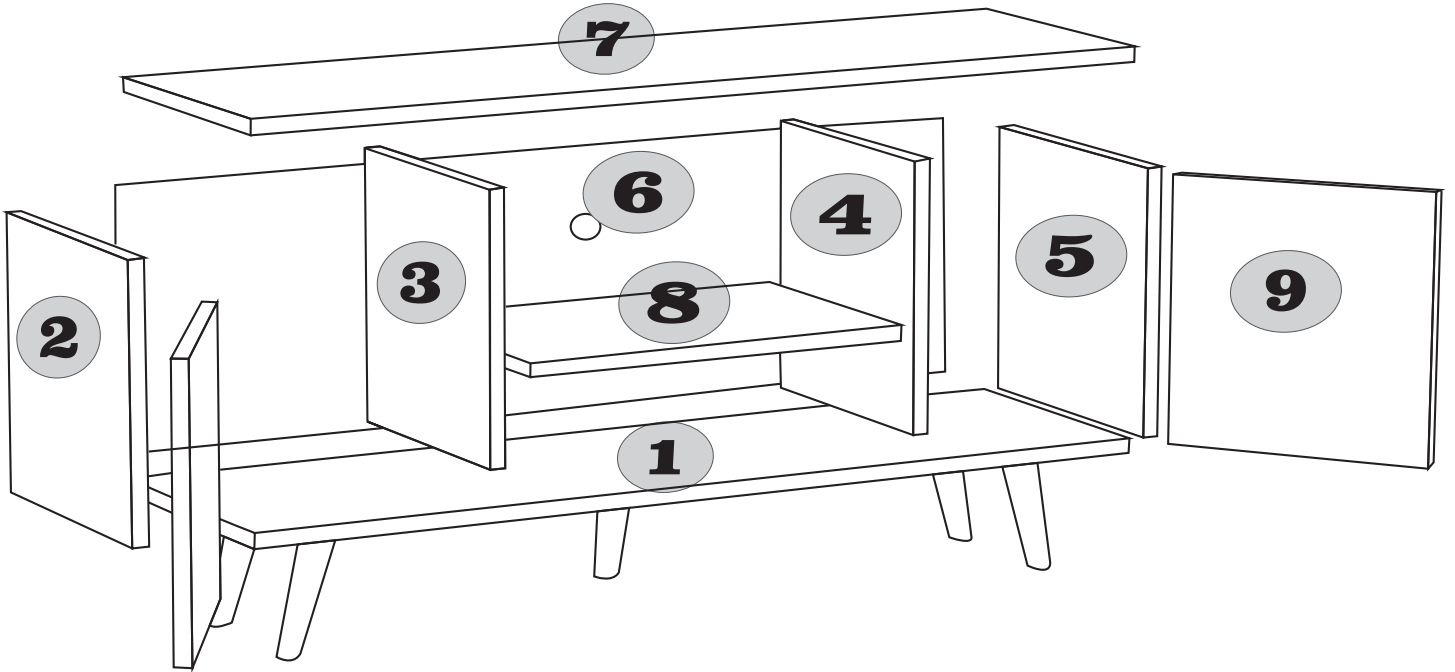

**i** GP052-0002,3

140x40x50cm

<b>MİNİFİX MİL X 16</b> ( MİNİFİX SHAFT )	<b>MİNİFİX GÖVDE X 16</b> ( MİNİFİX BODY )	<b>KAVELA X 16</b> ( DOWEL )	<b>DÜBEL X 16</b> ( PEG )
<b>15 CM AHŞAP AYAK X 5</b> ( FURNITURE LEG )	<b>3.5X18 SUNTA VİDASI X 24</b> ( 3.5X18 SCREW )	<b>RAF PİMİ X 4</b> ( PİLASTİK PİN )	<b>ARKALIK KÖŞE X 8</b> ( CORNER WEDGE )
<b>DÜZ MENTEŞE X 4</b> ( HİNGE )			

5

**6**

**7**

Not : Seyyar Rafı  
Çapraz Yerleştirin.  
( Place Horizontal On The  
Movable Shelves. )

**RAF PİMİ**  
(PİLASTİK PİN )

**X4**

**x8**  
**3.5X18 SUNTA VİDASI**  
( 3.5X18 SCREW )

**DÜZ MENTEŞE X 4**  
( HİNGE )