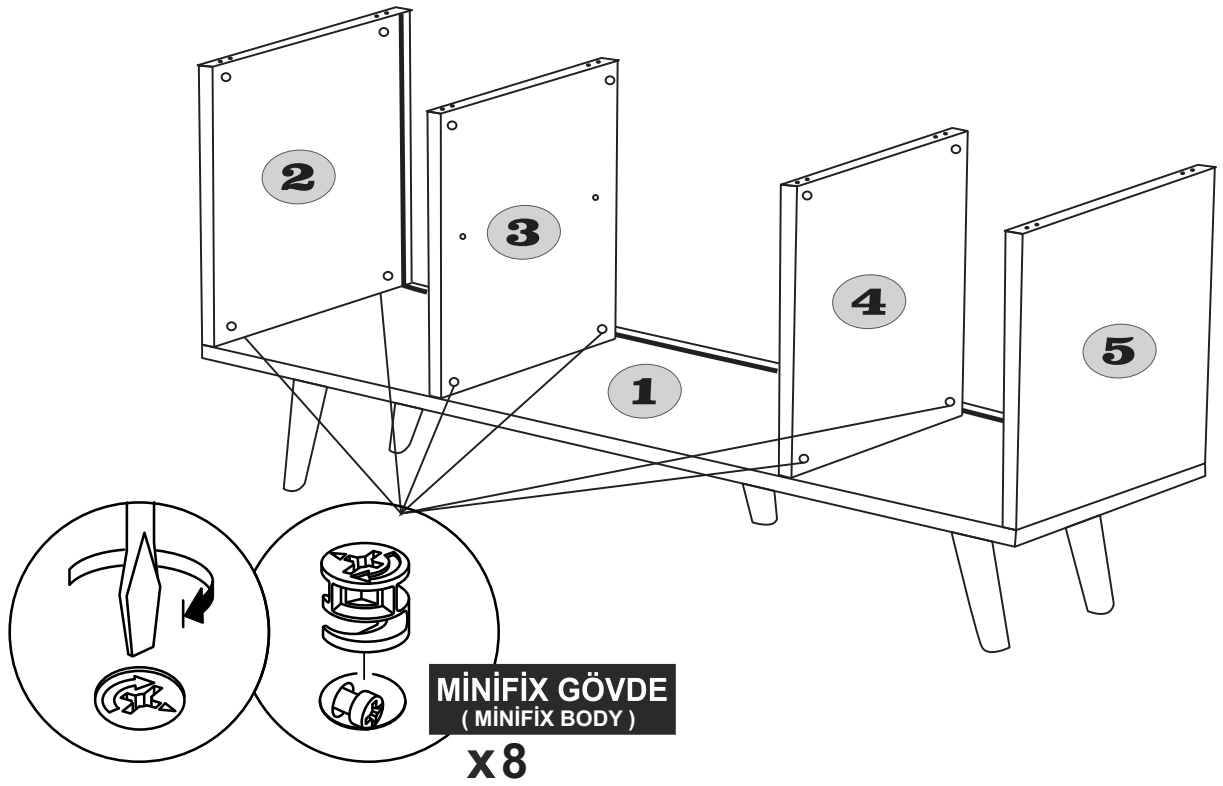

**i** GP052-0002,3

140x40x50cm

<b>MİNİFİX MİL X 16</b> ( MİNİFİX SHAFT )	<b>MİNİFİX GÖVDE X 16</b> ( MİNİFİX BODY )	<b>KAVELA X 16</b> ( DOWEL )	<b>DÜBEL X 16</b> ( PEG )
<b>15 CM AHŞAP AYAK X 5</b> ( FURNITURE LEG )	<b>3.5X18 SUNTA VİDASI X 24</b> ( 3.5X18 SCREW )	<b>RAF PİMİ X 4</b> ( PİLASTİK PİN )	<b>ARKALIK KÖŞE X 8</b> ( CORNER WEDGE )
<b>DÜZ MENTEŞE X 4</b> ( HİNGE )			

5

**6**

**7**

Not : Seyyar Rafı  
Çapraz Yerleştirin.  
( Place Horizontal On The  
Movable Shelves. )

**RAF PİMİ**  
(PİLASTİK PİN )

**X4**

**x8**  
**3.5X18 SUNTA VİDASI**  
( 3.5X18 SCREW )

**DÜZ MENTEŞE X 4**  
( HİNGE )