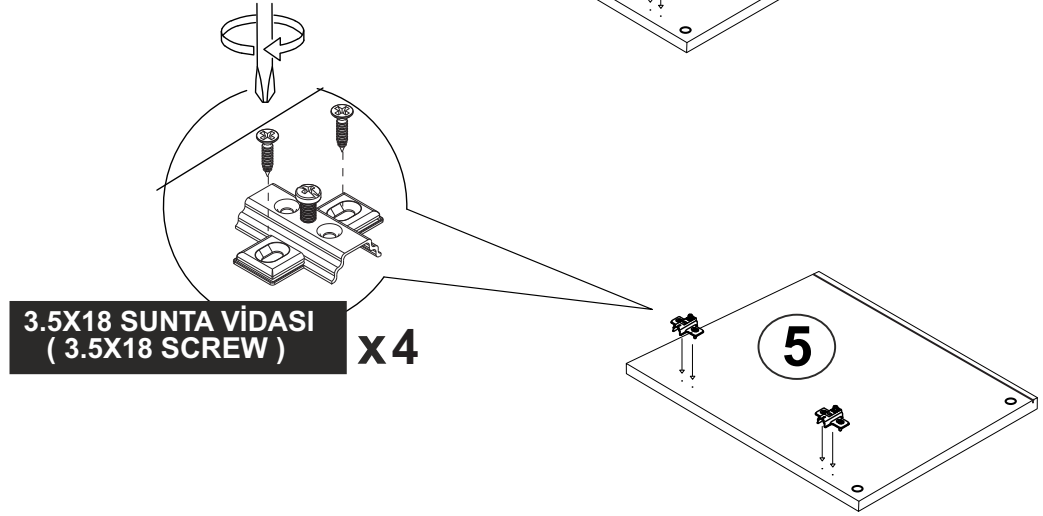

**i** GP052-0002,3

140x40x50cm

<b>MİNİFİX MİL X 16</b> ( MİNİFİX SHAFT )	<b>MİNİFİX GÖVDE X 16</b> ( MİNİFİX BODY )	<b>KAVELA X 16</b> ( DOWEL )	<b>DÜBEL X 16</b> ( PEG )
<b>15 CM AHŞAP AYAK X 5</b> ( FURNITURE LEG )	<b>3.5X18 SUNTA VİDASI X 24</b> ( 3.5X18 SCREW )	<b>RAF PİMİ X 4</b> ( PİLASTİK PİN )	<b>ARKALIK KÖŞE X 8</b> ( CORNER WEDGE )
<b>DÜZ MENTEŞE X 4</b> ( HİNGE )			

5

**6**

**7**

Not : Seyyar Rafı  
Çapraz Yerleştirin.  
( Place Horizontal On The  
Movable Shelves. )

**RAF PİMİ**  
(PİLASTİK PİN )

**X4**

**x8**  
**3.5X18 SUNTA VİDASI**  
( 3.5X18 SCREW )

**DÜZ MENTEŞE X 4**  
( HİNGE )