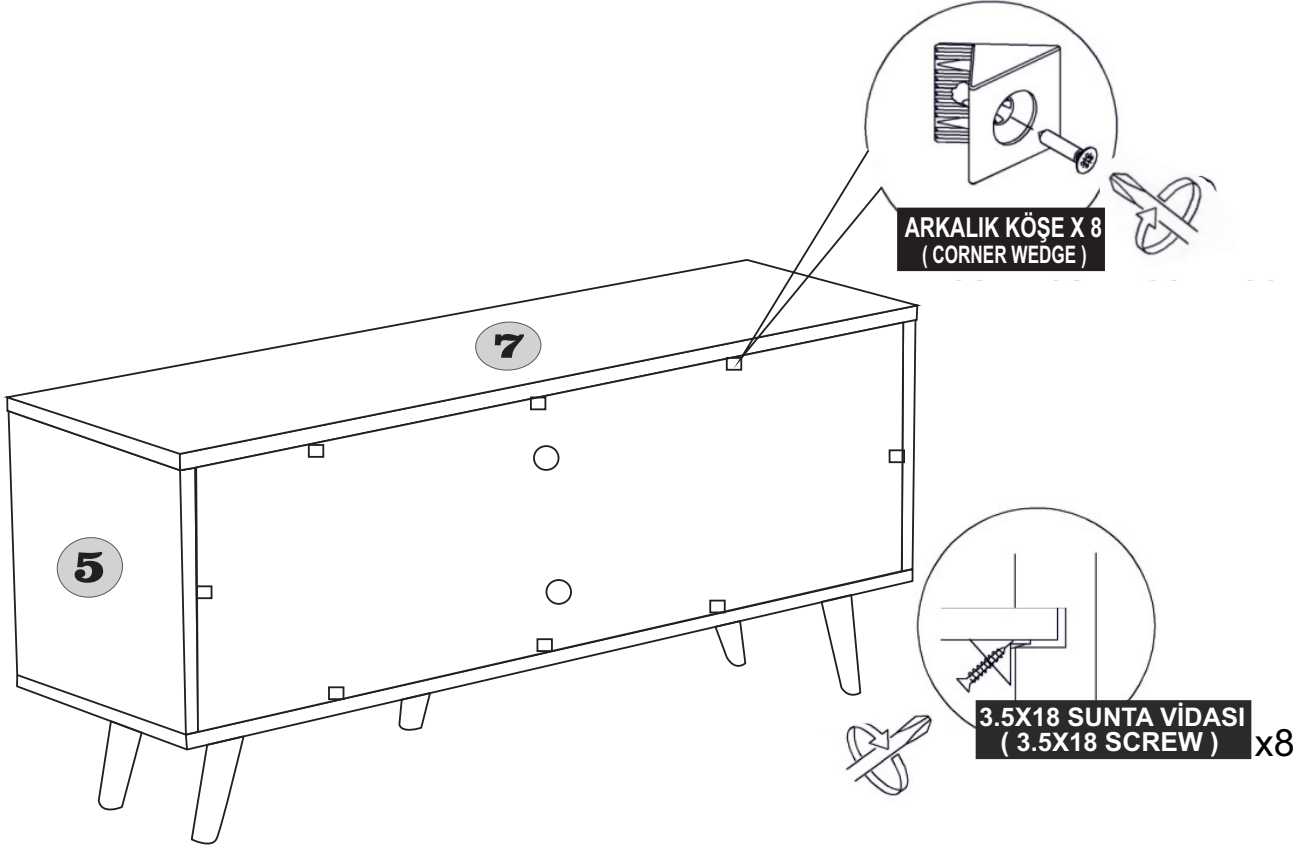

**i** GP052-0002,3

140x40x50cm

<b>MİNİFİX MİL X 16</b> ( MİNİFİX SHAFT )	<b>MİNİFİX GÖVDE X 16</b> ( MİNİFİX BODY )	<b>KAVELA X 16</b> ( DOWEL )	<b>DÜBEL X 16</b> ( PEG )
<b>15 CM AHŞAP AYAK X 5</b> ( FURNITURE LEG )	<b>3.5X18 SUNTA VİDASI X 24</b> ( 3.5X18 SCREW )	<b>RAF PİMİ X 4</b> ( PİLASTİK PİN )	<b>ARKALIK KÖŞE X 8</b> ( CORNER WEDGE )
<b>DÜZ MENTEŞE X 4</b> ( HİNGE )			

5

**6**

**7**

Not : Seyyar Rafı  
Çapraz Yerleştirin.  
( Place Horizontal On The  
Movable Shelves. )

**RAF PİMİ**  
(PİLASTİK PİN )

**X4**

**x8**  
**3.5X18 SUNTA VİDASI**  
( 3.5X18 SCREW )

**DÜZ MENTEŞE X 4**  
( HİNGE )