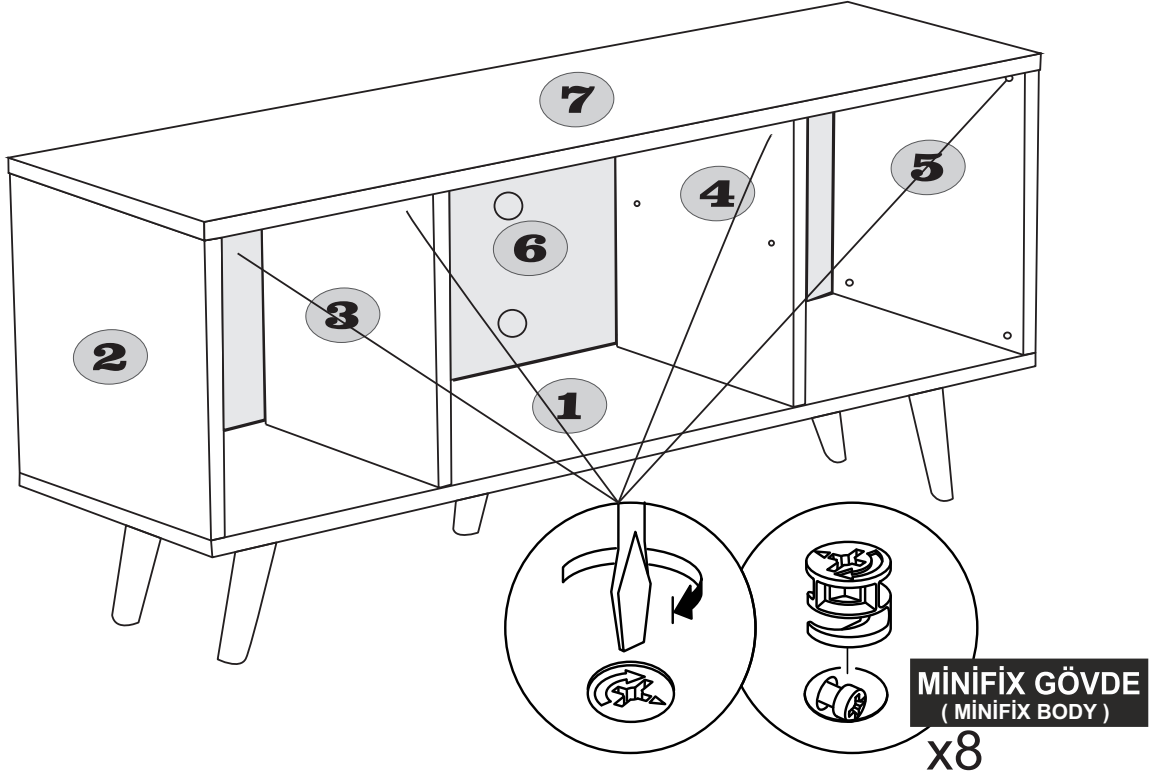

**i** GP052-0002,3

140x40x50cm

<b>MİNİFİX MİL X 16</b> ( MİNİFİX SHAFT )	<b>MİNİFİX GÖVDE X 16</b> ( MİNİFİX BODY )	<b>KAVELA X 16</b> ( DOWEL )	<b>DÜBEL X 16</b> ( PEG )
<b>15 CM AHŞAP AYAK X 5</b> ( FURNITURE LEG )	<b>3.5X18 SUNTA VİDASI X 24</b> ( 3.5X18 SCREW )	<b>RAF PİMİ X 4</b> ( PİLASTİK PİN )	<b>ARKALIK KÖŞE X 8</b> ( CORNER WEDGE )
<b>DÜZ MENTEŞE X 4</b> ( HİNGE )			

5

**6**

**7**

Not : Seyyar Rafı  
Çapraz Yerleştirin.  
( Place Horizontal On The  
Movable Shelves. )

**RAF PİMİ**  
(PİLASTİK PİN )

**X4**

**x8**  
**3.5X18 SUNTA VİDASI**  
( 3.5X18 SCREW )

**DÜZ MENTEŞE X 4**  
( HİNGE )