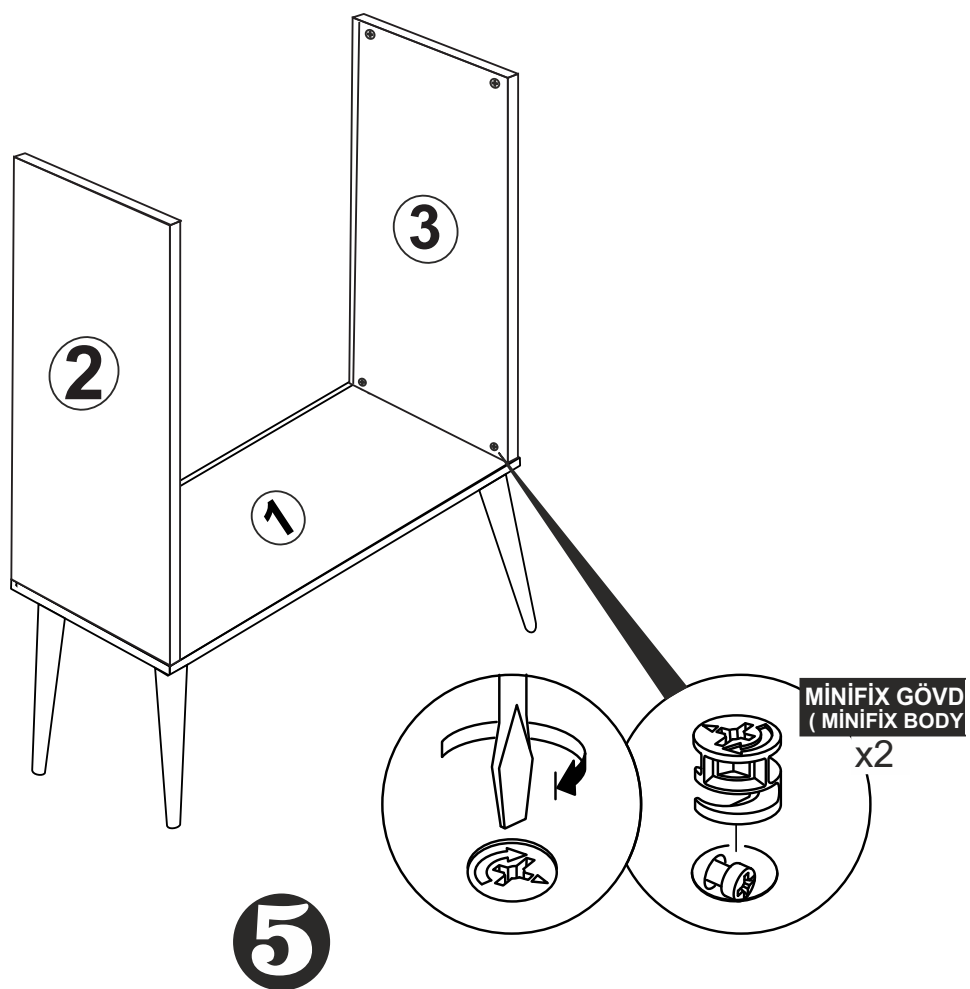

i GP052-0003,1

80x40x90cm

			
MİNİFİX MİL X 14 (MINIFIX SHAFT)	MİNİFİX GÖVDE X 14 (MINIFIX BODY)	KAVELA x 32 (DOWEL)	DÜBEL X 14 (PEG)
	 30 cm		
35 CM ÇEKMECE RAYI x 3 TK. (DRAWER RAIL)	AHŞAP AYAK X 4 (FURNITURE LEG)	KULP X 3 (HOLDER)	KULP VİDASI X 3 (HOLDER SCREW)
			
KABİN VİDASI x 6 (CABINET SCREW)	3.5x18 SUNTA VİDASI X 32 (3.5x18 SCREW)	ARKALIK KÖŞE x 8 (CORNER WEDGE)	

4

6

7

3.5x18 SUNTA VİDASI
(3.5x18 SCREW)

X6

3.5 X 18 SUNTA VİDASI
(3.5 X 18 SCREW) X8

ARKALIK KÖŞE X 8
(CORNER WEDGE)

8