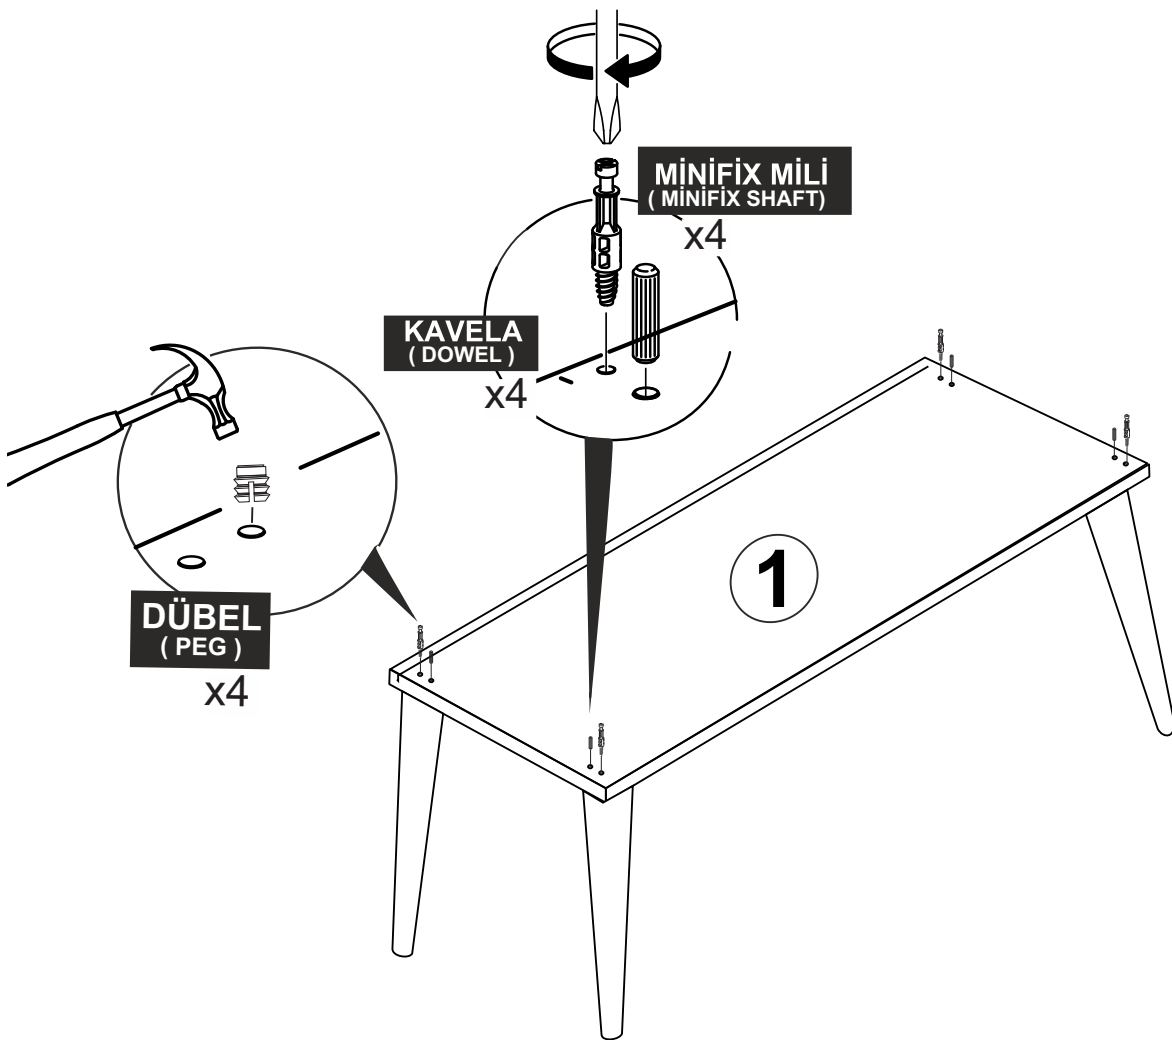

i GP052-0003,1

80x40x90cm

			
MİNİFİX MİL X 14 (MINIFIX SHAFT)	MİNİFİX GÖVDE X 14 (MINIFIX BODY)	KAVELA x 32 (DOWEL)	DÜBEL X 14 (PEG)
	 30 cm		
35 CM ÇEKMECE RAYI x 3 TK. (DRAWER RAIL)	AHŞAP AYAK X 4 (FURNITURE LEG)	KULP X 3 (HOLDER)	KULP VİDASI X 3 (HOLDER SCREW)
			
KABİN VİDASI x 6 (CABINET SCREW)	3.5x18 SUNTA VİDASI X 32 (3.5x18 SCREW)	ARKALIK KÖŞE x 8 (CORNER WEDGE)	

4

6

7

3.5x18 SUNTA VİDASI
(3.5x18 SCREW)

X6

3.5 X 18 SUNTA VİDASI
(3.5 X 18 SCREW) X8

ARKALIK KÖŞE X 8
(CORNER WEDGE)

8