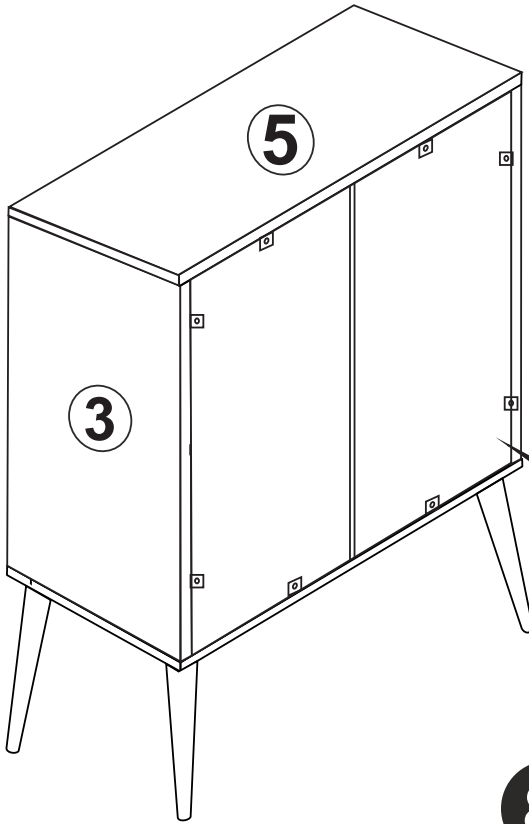

i GP052-0003,1

80x40x90cm

			
MİNİFİX MİL X 14 (MINIFIX SHAFT)	MİNİFİX GÖVDE X 14 (MINIFIX BODY)	KAVELA x 32 (DOWEL)	DÜBEL X 14 (PEG)
	 30 cm		
35 CM ÇEKMECE RAYI x 3 TK. (DRAWER RAIL)	AHŞAP AYAK X 4 (FURNITURE LEG)	KULP X 3 (HOLDER)	KULP VİDASI X 3 (HOLDER SCREW)
			
KABİN VİDASI x 6 (CABINET SCREW)	3.5x18 SUNTA VİDASI X 32 (3.5x18 SCREW)	ARKALIK KÖŞE x 8 (CORNER WEDGE)	

4

6

7

3.5x18 SUNTA VİDASI
(3.5x18 SCREW)

X6

3.5 X 18 SUNTA VİDASI
(3.5 X 18 SCREW) X8

ARKALIK KÖŞE X 8
(CORNER WEDGE)

8