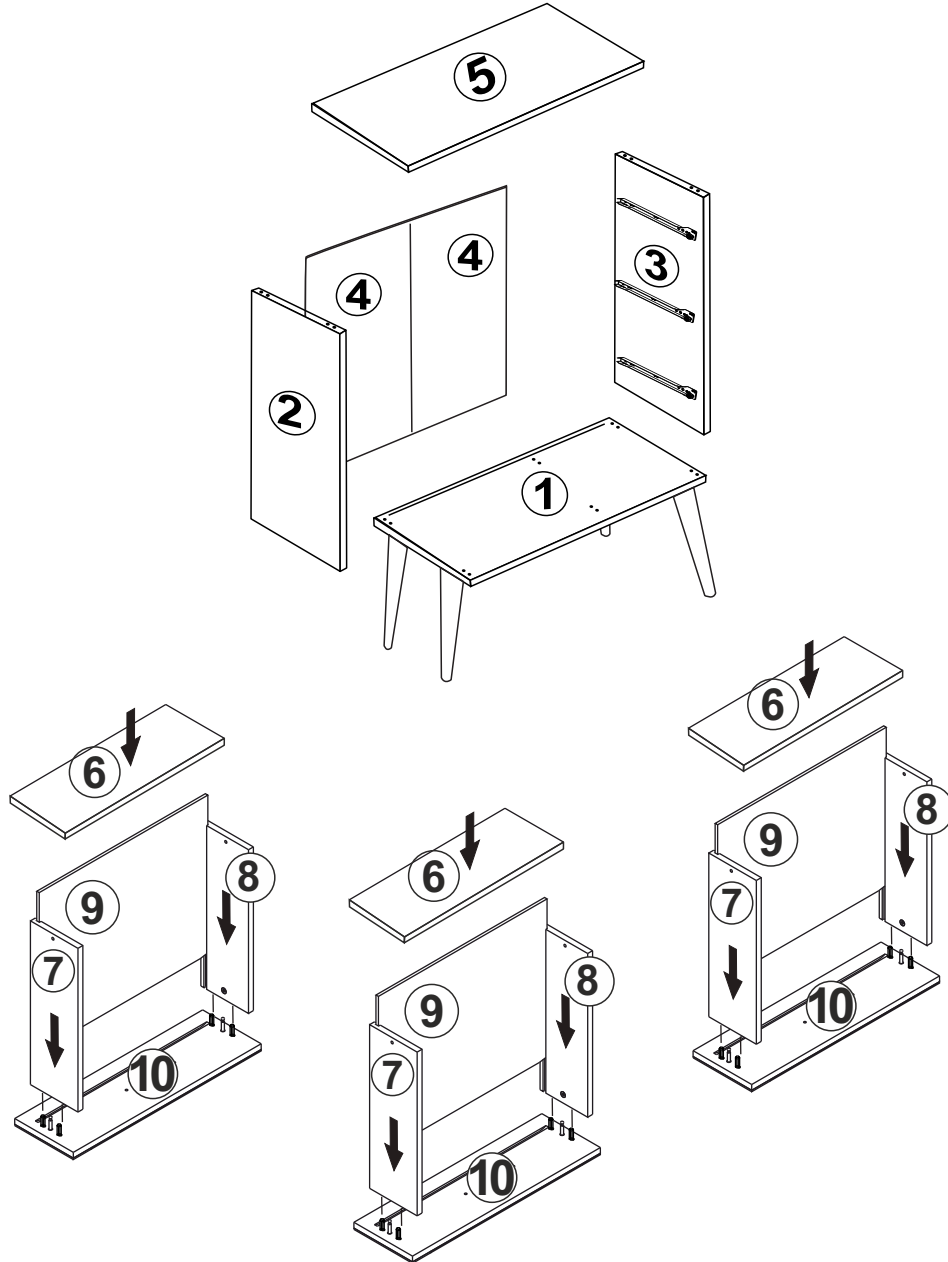

i GP052-0003,1

80x40x90cm

			
MİNİFİX MİL X 14 (MINIFIX SHAFT)	MİNİFİX GÖVDE X 14 (MINIFIX BODY)	KAVELA x 32 (DOWEL)	DÜBEL X 14 (PEG)
	 30 cm		
35 CM ÇEKMECE RAYI x 3 TK. (DRAWER RAIL)	AHŞAP AYAK X 4 (FURNITURE LEG)	KULP X 3 (HOLDER)	KULP VİDASI X 3 (HOLDER SCREW)
			
KABİN VİDASI x 6 (CABINET SCREW)	3.5x18 SUNTA VİDASI X 32 (3.5x18 SCREW)	ARKALIK KÖŞE x 8 (CORNER WEDGE)	

4

6

7

3.5x18 SUNTA VİDASI
(3.5x18 SCREW)

X6

3.5 X 18 SUNTA VİDASI
(3.5 X 18 SCREW) X8

ARKALIK KÖŞE X 8
(CORNER WEDGE)

8