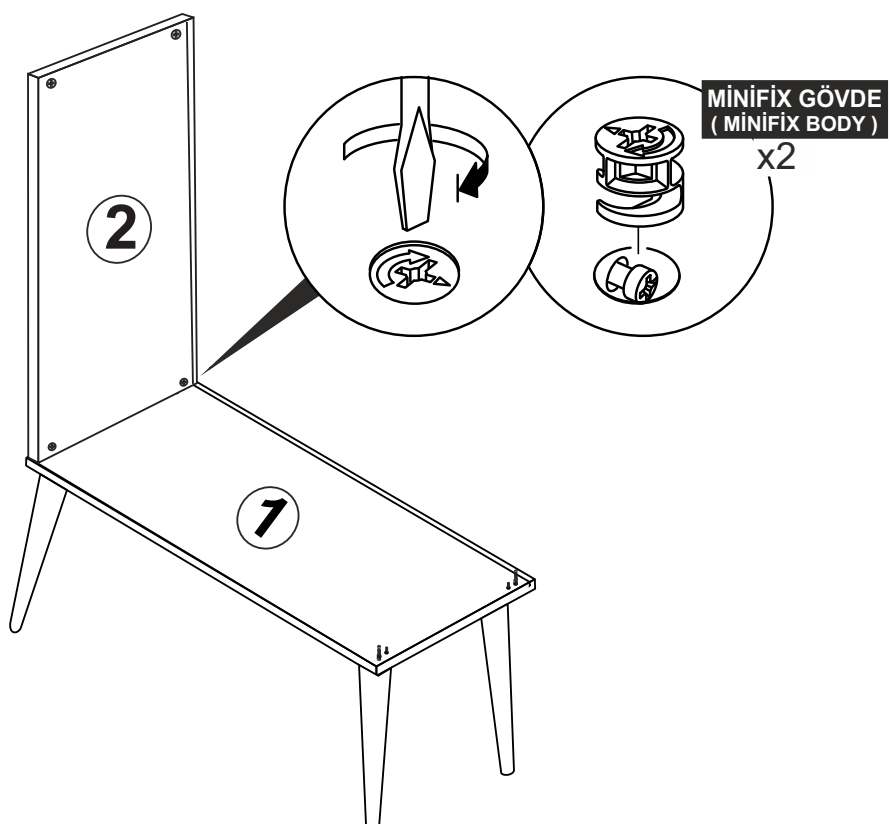

i GP052-0003,1

80x40x90cm

			
MİNİFİX MİL X 14 (MINIFIX SHAFT)	MİNİFİX GÖVDE X 14 (MINIFIX BODY)	KAVELA x 32 (DOWEL)	DÜBEL X 14 (PEG)
	 30 cm		
35 CM ÇEKMECE RAYI x 3 TK. (DRAWER RAIL)	AHŞAP AYAK X 4 (FURNITURE LEG)	KULP X 3 (HOLDER)	KULP VİDASI X 3 (HOLDER SCREW)
			
KABİN VİDASI x 6 (CABINET SCREW)	3.5x18 SUNTA VİDASI X 32 (3.5x18 SCREW)	ARKALIK KÖŞE x 8 (CORNER WEDGE)	

4

6

7

3.5x18 SUNTA VİDASI
(3.5x18 SCREW)

X6

3.5 X 18 SUNTA VİDASI
(3.5 X 18 SCREW) X8

ARKALIK KÖŞE X 8
(CORNER WEDGE)

8