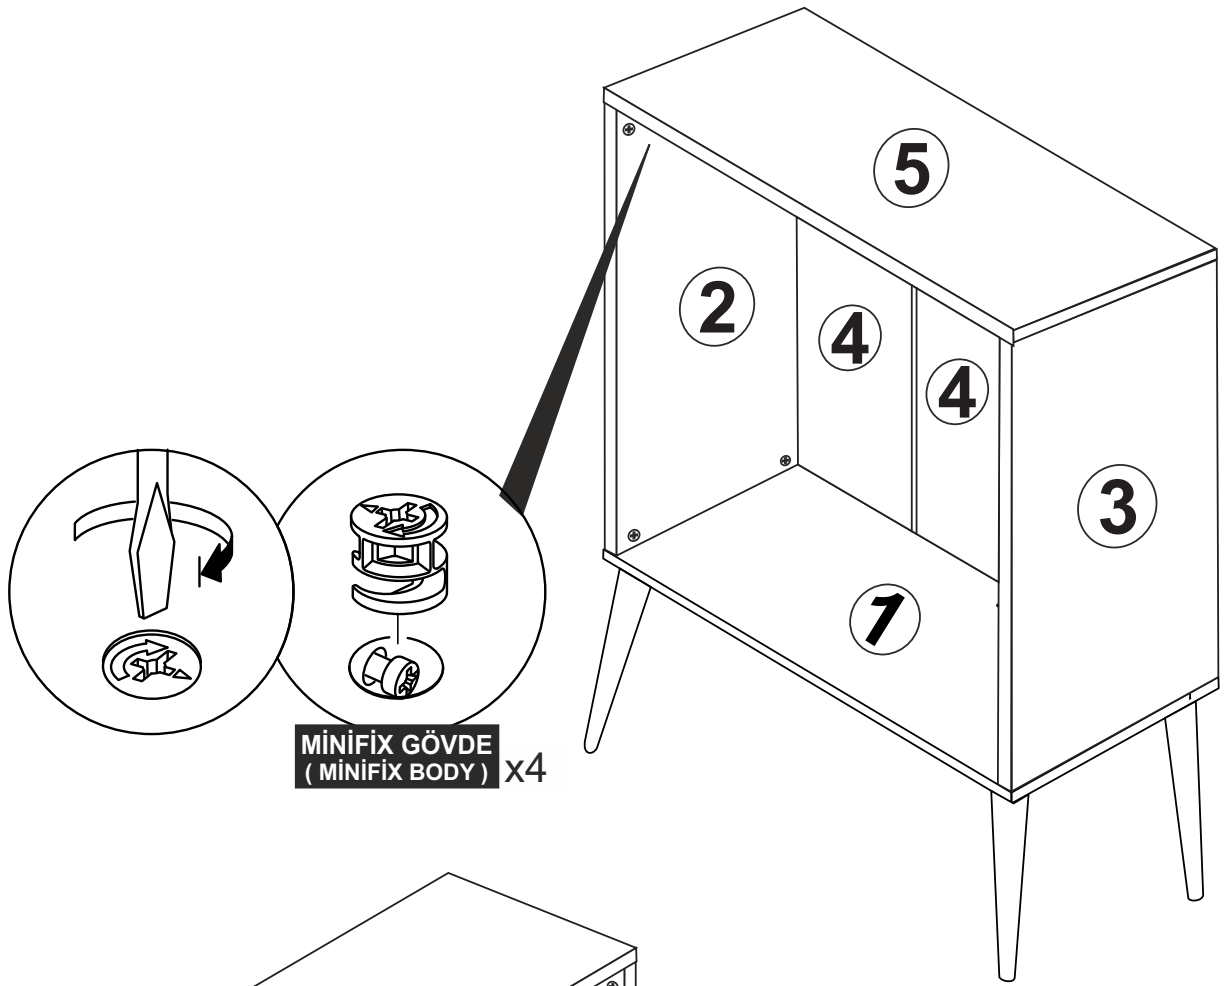

i GP052-0003,1

80x40x90cm

			
MİNİFİX MİL X 14 (MINIFIX SHAFT)	MİNİFİX GÖVDE X 14 (MINIFIX BODY)	KAVELA x 32 (DOWEL)	DÜBEL X 14 (PEG)
	 30 cm		
35 CM ÇEKMECE RAYI x 3 TK. (DRAWER RAIL)	AHŞAP AYAK X 4 (FURNITURE LEG)	KULP X 3 (HOLDER)	KULP VİDASI X 3 (HOLDER SCREW)
			
KABİN VİDASI x 6 (CABINET SCREW)	3.5x18 SUNTA VİDASI X 32 (3.5x18 SCREW)	ARKALIK KÖŞE x 8 (CORNER WEDGE)	

4

6

7

3.5x18 SUNTA VİDASI
(3.5x18 SCREW)

X6

3.5 X 18 SUNTA VİDASI
(3.5 X 18 SCREW) X8

ARKALIK KÖŞE X 8
(CORNER WEDGE)

8