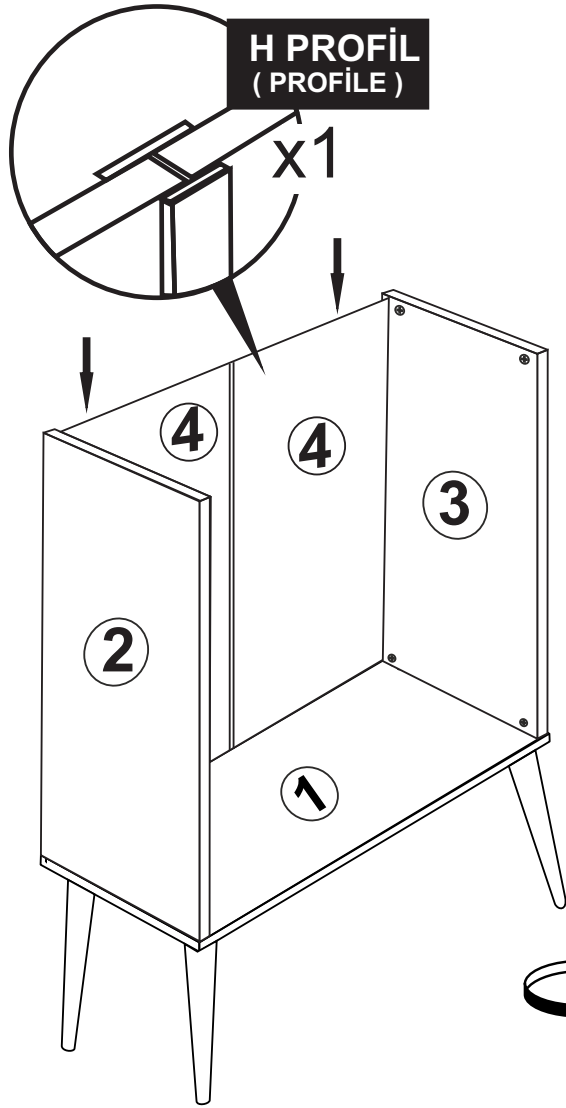

i GP052-0003,1

80x40x90cm

			
MİNİFİX MİL X 14 (MINIFIX SHAFT)	MİNİFİX GÖVDE X 14 (MINIFIX BODY)	KAVELA x 32 (DOWEL)	DÜBEL X 14 (PEG)
	 30 cm		
35 CM ÇEKMECE RAYI x 3 TK. (DRAWER RAIL)	AHŞAP AYAK X 4 (FURNITURE LEG)	KULP X 3 (HOLDER)	KULP VİDASI X 3 (HOLDER SCREW)
			
KABİN VİDASI x 6 (CABINET SCREW)	3.5x18 SUNTA VİDASI X 32 (3.5x18 SCREW)	ARKALIK KÖŞE x 8 (CORNER WEDGE)	

4

6

7

3.5x18 SUNTA VİDASI
(3.5x18 SCREW)

X6

3.5 X 18 SUNTA VİDASI
(3.5 X 18 SCREW) X8

ARKALIK KÖŞE X 8
(CORNER WEDGE)

8