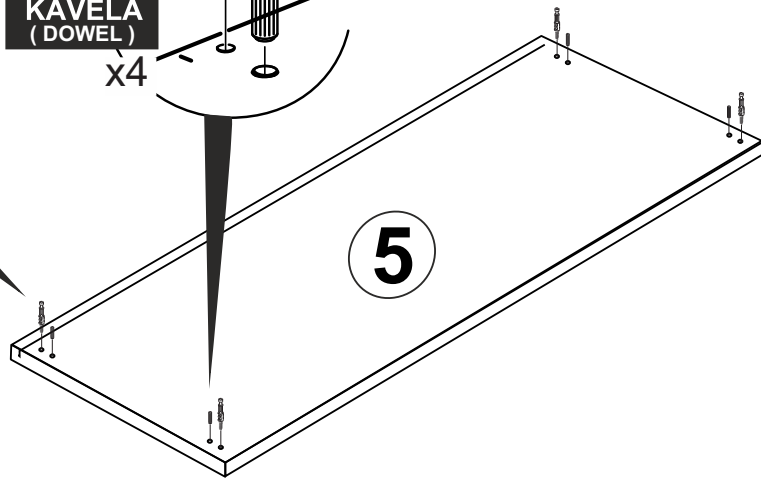

i GP052-0003,1

80x40x90cm

			
MİNİFİX MİL X 14 (MINIFIX SHAFT)	MİNİFİX GÖVDE X 14 (MINIFIX BODY)	KAVELA x 32 (DOWEL)	DÜBEL X 14 (PEG)
	 30 cm		
35 CM ÇEKMECE RAYI x 3 TK. (DRAWER RAIL)	AHŞAP AYAK X 4 (FURNITURE LEG)	KULP X 3 (HOLDER)	KULP VİDASI X 3 (HOLDER SCREW)
			
KABİN VİDASI x 6 (CABINET SCREW)	3.5x18 SUNTA VİDASI X 32 (3.5x18 SCREW)	ARKALIK KÖŞE x 8 (CORNER WEDGE)	

4

6

7

3.5x18 SUNTA VİDASI
(3.5x18 SCREW)

X6

3.5 X 18 SUNTA VİDASI
(3.5 X 18 SCREW) X8

ARKALIK KÖŞE X 8
(CORNER WEDGE)

8