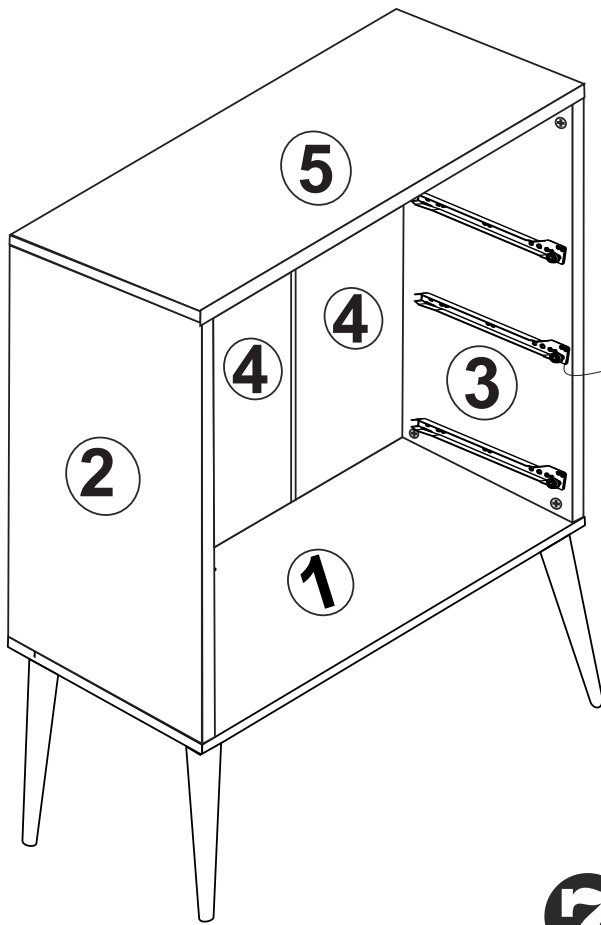

i GP052-0003,1

80x40x90cm

			
MİNİFİX MİL X 14 (MINIFIX SHAFT)	MİNİFİX GÖVDE X 14 (MINIFIX BODY)	KAVELA x 32 (DOWEL)	DÜBEL X 14 (PEG)
	 30 cm		
35 CM ÇEKMECE RAYI x 3 TK. (DRAWER RAIL)	AHŞAP AYAK X 4 (FURNITURE LEG)	KULP X 3 (HOLDER)	KULP VİDASI X 3 (HOLDER SCREW)
			
KABİN VİDASI x 6 (CABINET SCREW)	3.5x18 SUNTA VİDASI X 32 (3.5x18 SCREW)	ARKALIK KÖŞE x 8 (CORNER WEDGE)	

4

6

7

3.5x18 SUNTA VİDASI
(3.5x18 SCREW)

X6

3.5 X 18 SUNTA VİDASI
(3.5 X 18 SCREW) X8

ARKALIK KÖŞE X 8
(CORNER WEDGE)

8