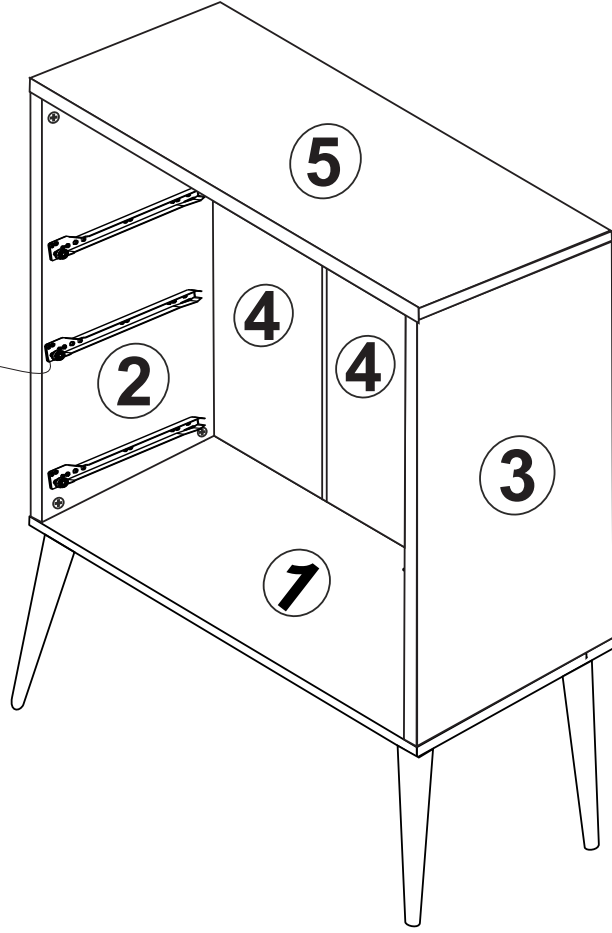

i GP052-0003,1

80x40x90cm

			
MİNİFİX MİL X 14 (MINIFIX SHAFT)	MİNİFİX GÖVDE X 14 (MINIFIX BODY)	KAVELA x 32 (DOWEL)	DÜBEL X 14 (PEG)
	 30 cm		
35 CM ÇEKMECE RAYI x 3 TK. (DRAWER RAIL)	AHŞAP AYAK X 4 (FURNITURE LEG)	KULP X 3 (HOLDER)	KULP VİDASI X 3 (HOLDER SCREW)
			
KABİN VİDASI x 6 (CABINET SCREW)	3.5x18 SUNTA VİDASI X 32 (3.5x18 SCREW)	ARKALIK KÖŞE x 8 (CORNER WEDGE)	

4

6

7

3.5x18 SUNTA VİDASI
(3.5x18 SCREW)

X6

3.5 X 18 SUNTA VİDASI
(3.5 X 18 SCREW) X8

ARKALIK KÖŞE X 8
(CORNER WEDGE)

8