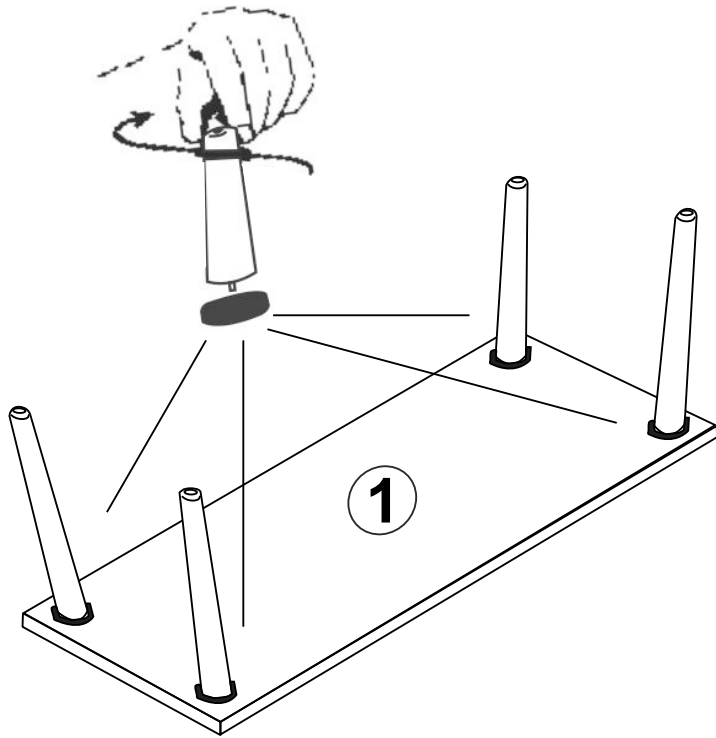

i GP052-0003,1

80x40x90cm

			
MİNİFİX MİL X 14 (MINIFIX SHAFT)	MİNİFİX GÖVDE X 14 (MINIFIX BODY)	KAVELA x 32 (DOWEL)	DÜBEL X 14 (PEG)
	 30 cm		
35 CM ÇEKMECE RAYI x 3 TK. (DRAWER RAIL)	AHŞAP AYAK X 4 (FURNITURE LEG)	KULP X 3 (HOLDER)	KULP VİDASI X 3 (HOLDER SCREW)
			
KABİN VİDASI x 6 (CABINET SCREW)	3.5x18 SUNTA VİDASI X 32 (3.5x18 SCREW)	ARKALIK KÖŞE x 8 (CORNER WEDGE)	

4

6

7

3.5x18 SUNTA VİDASI
(3.5x18 SCREW)

X6

3.5 X 18 SUNTA VİDASI
(3.5 X 18 SCREW) X8

ARKALIK KÖŞE X 8
(CORNER WEDGE)

8