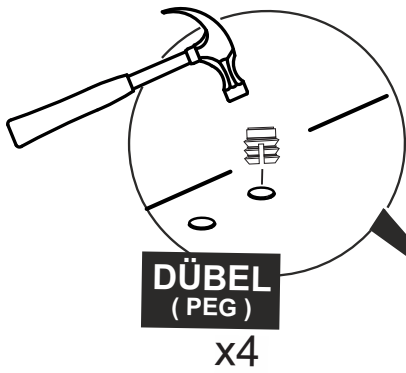

i GP052-0003,1

80x40x90cm

			
MİNİFİX MİL X 14 (MINIFIX SHAFT)	MİNİFİX GÖVDE X 14 (MINIFIX BODY)	KAVELA x 32 (DOWEL)	DÜBEL X 14 (PEG)
	 30 cm		
35 CM ÇEKMECE RAYI x 3 TK. (DRAWER RAIL)	AHŞAP AYAK X 4 (FURNITURE LEG)	KULP X 3 (HOLDER)	KULP VİDASI X 3 (HOLDER SCREW)
			
KABİN VİDASI x 6 (CABINET SCREW)	3.5x18 SUNTA VİDASI X 32 (3.5x18 SCREW)	ARKALIK KÖŞE x 8 (CORNER WEDGE)	

4

6

7

3.5x18 SUNTA VİDASI
(3.5x18 SCREW)

X6

3.5 X 18 SUNTA VİDASI
(3.5 X 18 SCREW) X8

ARKALIK KÖŞE X 8
(CORNER WEDGE)

8