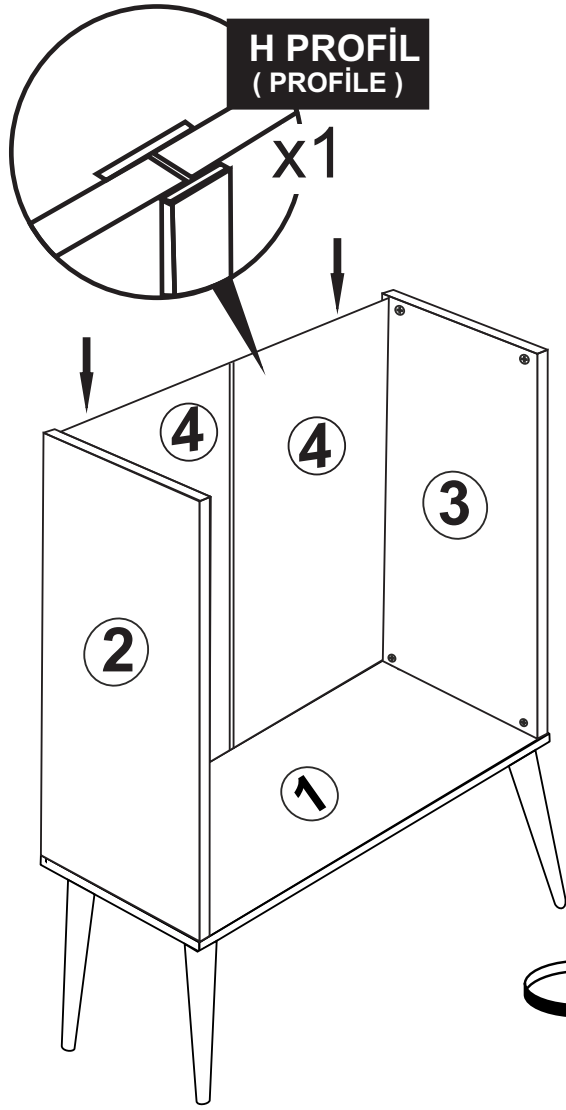

i GP052-0003,2

80x40x90cm

			
MINIFIX MİL X 14 (MINIFIX SHAFT)	MINIFIX GÖVDE X 14 (MINIFIX BODY)	KAVELA x 32 (DOWEL)	DÜBEL X 14 (PEG)
			
35 CM ÇEKMECE RAYI x 3 TK. (DRAWER RAIL)	AŞŞAP AYAK X 4 (FURNITURE LEG)	KULP X 3 (HOLDER)	KULP VİDASI X 3 (HOLDER SCREW)
			
KABİN VİDASI x 6 (CABINET SCREW)	3.5x18 SUNTA VİDASI X 32 (3.5x18 SCREW)	ARKALIK KÖŞE x 8 (CORNER WEDGE)	

4

6

**MINIFIX GÖVDE
(MINIFIX BODY) X4**

**3.5x18 SUNTA VİDASI
(3.5x18 SCREW)**

X6

7

3.5x18 SUNTA VİDASI
(3.5x18 SCREW)

X6

3.5 X 18 SUNTA VİDASI
(3.5 X 18 SCREW) X8

ARKALIK KÖŞE X 8
(CORNER WEDGE)

8