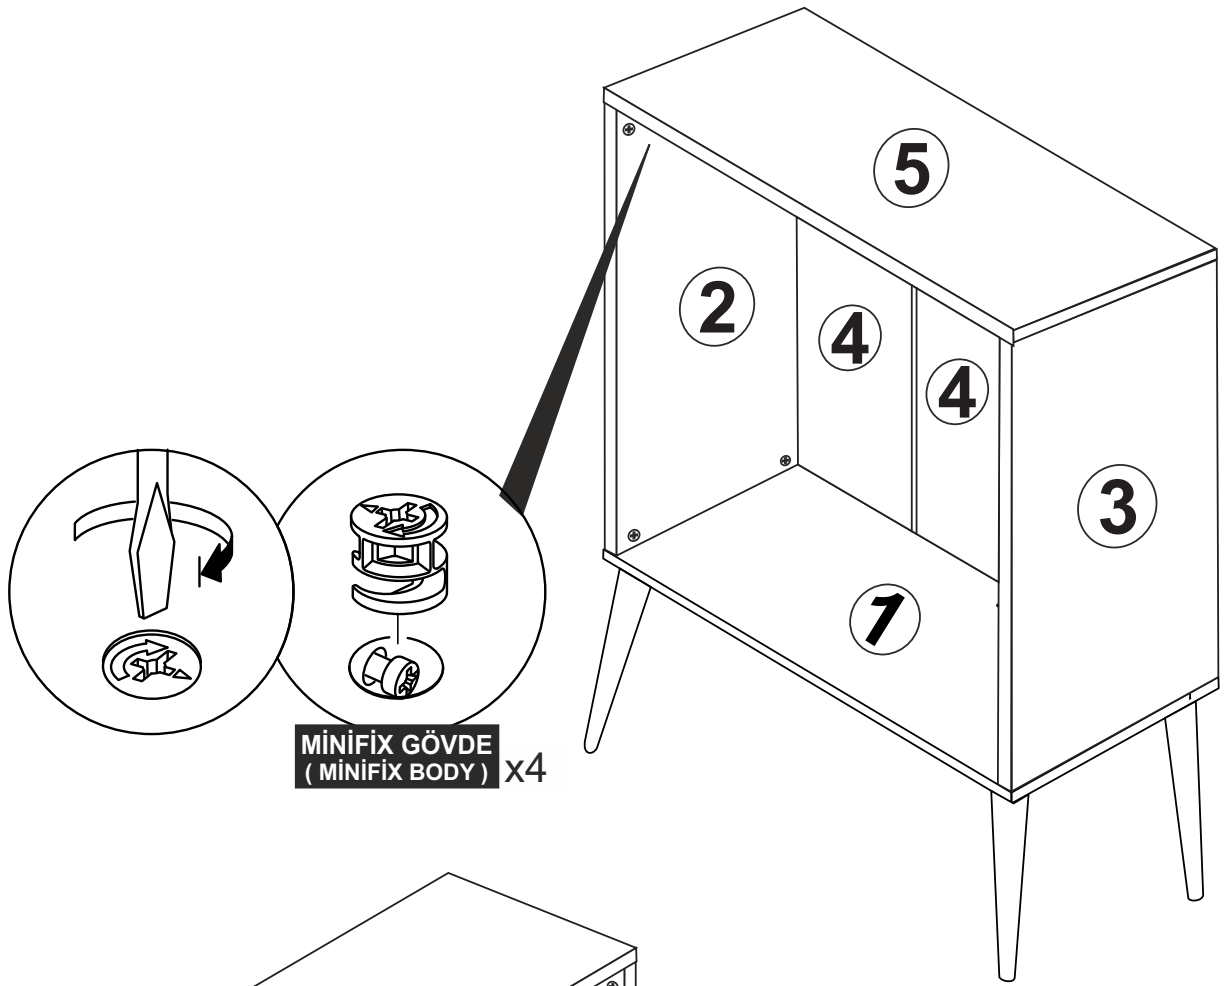

i GP052-0003,2

80x40x90cm

			
MINIFIX MİL X 14 (MINIFIX SHAFT)	MINIFIX GÖVDE X 14 (MINIFIX BODY)	KAVELA x 32 (DOWEL)	DÜBEL X 14 (PEG)
			
35 CM ÇEKMECE RAYI x 3 TK. (DRAWER RAIL)	AŞŞAP AYAK X 4 (FURNITURE LEG)	KULP X 3 (HOLDER)	KULP VİDASI X 3 (HOLDER SCREW)
			
KABİN VİDASI x 6 (CABINET SCREW)	3.5x18 SUNTA VİDASI X 32 (3.5x18 SCREW)	ARKALIK KÖŞE x 8 (CORNER WEDGE)	

4

6

**MINIFIX GÖVDE
(MINIFIX BODY) X4**

**3.5x18 SUNTA VİDASI
(3.5x18 SCREW)**

X6

7

3.5x18 SUNTA VİDASI
(3.5x18 SCREW)

X6

3.5 X 18 SUNTA VİDASI
(3.5 X 18 SCREW) X8

ARKALIK KÖŞE X 8
(CORNER WEDGE)

8