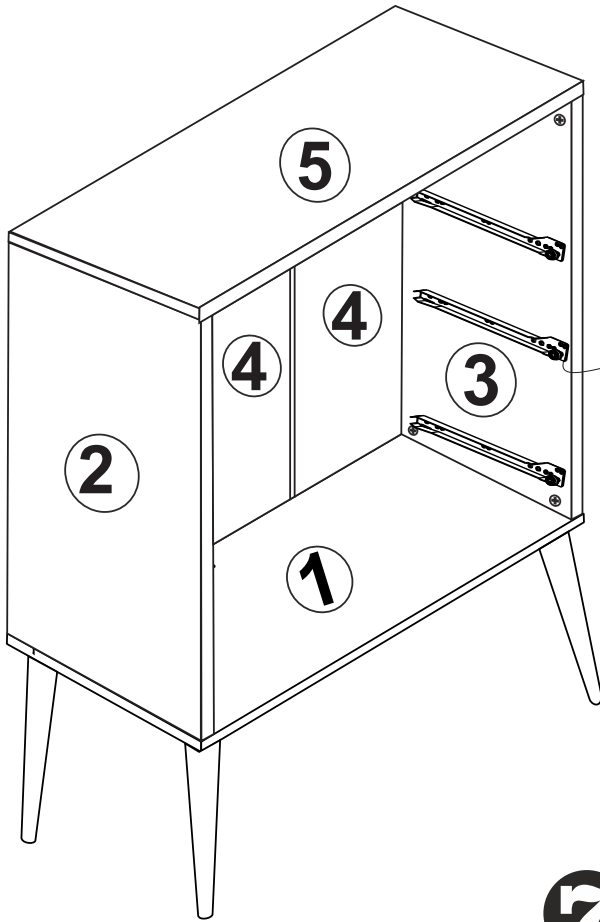

i GP052-0003,2

80x40x90cm

			
MINIFIX MİL X 14 (MINIFIX SHAFT)	MINIFIX GÖVDE X 14 (MINIFIX BODY)	KAVELA x 32 (DOWEL)	DÜBEL X 14 (PEG)
			
35 CM ÇEKMECE RAYI x 3 TK. (DRAWER RAIL)	AŞŞAP AYAK X 4 (FURNITURE LEG)	KULP X 3 (HOLDER)	KULP VİDASI X 3 (HOLDER SCREW)
			
KABİN VİDASI x 6 (CABINET SCREW)	3.5x18 SUNTA VİDASI X 32 (3.5x18 SCREW)	ARKALIK KÖŞE x 8 (CORNER WEDGE)	

4

6

**MINIFIX GÖVDE
(MINIFIX BODY) X4**

**3.5x18 SUNTA VİDASI
(3.5x18 SCREW)**

X6

7

3.5x18 SUNTA VİDASI
(3.5x18 SCREW)

X6

3.5 X 18 SUNTA VİDASI
(3.5 X 18 SCREW) X8

ARKALIK KÖŞE X 8
(CORNER WEDGE)

8