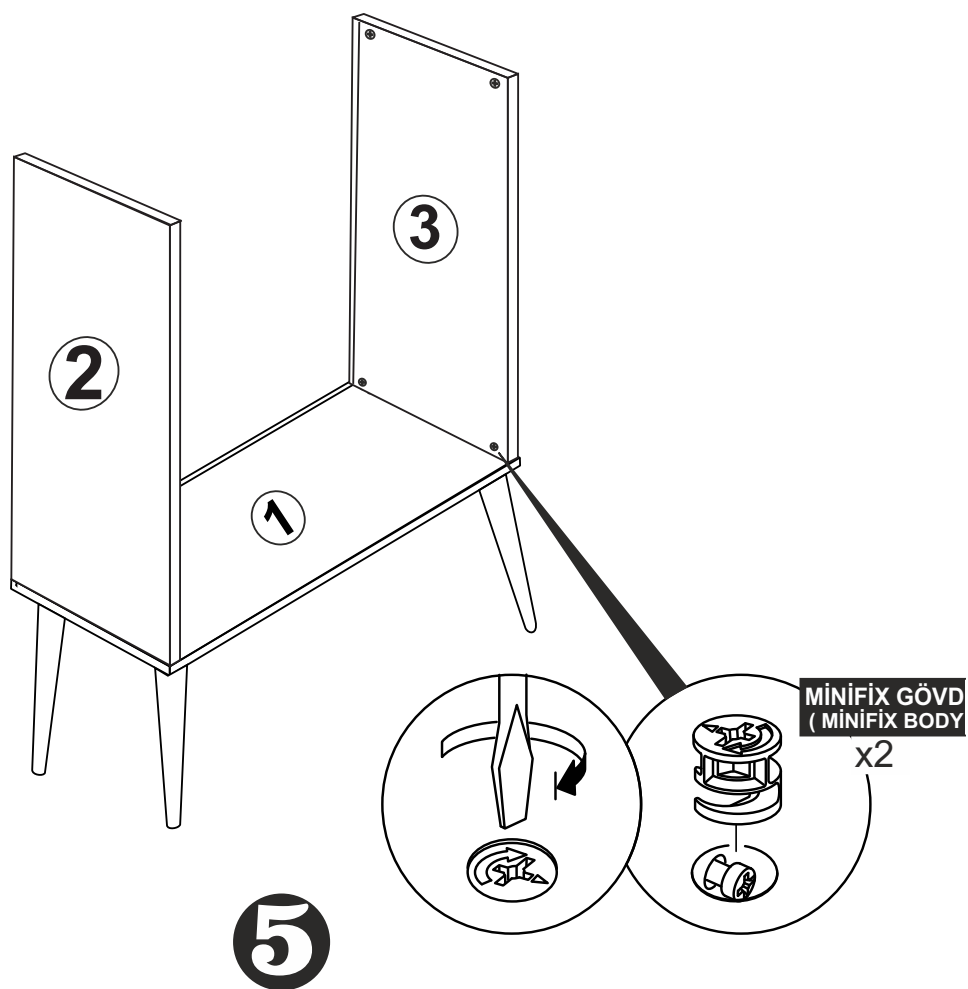

i GP052-0003,2

80x40x90cm

			
MINIFIX MİL X 14 (MINIFIX SHAFT)	MINIFIX GÖVDE X 14 (MINIFIX BODY)	KAVELA x 32 (DOWEL)	DÜBEL X 14 (PEG)
			
35 CM ÇEKMECE RAYI x 3 TK. (DRAWER RAIL)	AŞŞAP AYAK X 4 (FURNITURE LEG)	KULP X 3 (HOLDER)	KULP VİDASI X 3 (HOLDER SCREW)
			
KABİN VİDASI x 6 (CABINET SCREW)	3.5x18 SUNTA VİDASI X 32 (3.5x18 SCREW)	ARKALIK KÖŞE x 8 (CORNER WEDGE)	

4

6

**MINIFIX GÖVDE
(MINIFIX BODY) X4**

**3.5x18 SUNTA VİDASI
(3.5x18 SCREW)**

X6

7

3.5x18 SUNTA VİDASI
(3.5x18 SCREW)

X6

3.5 X 18 SUNTA VİDASI
(3.5 X 18 SCREW) X8

ARKALIK KÖŞE X 8
(CORNER WEDGE)

8