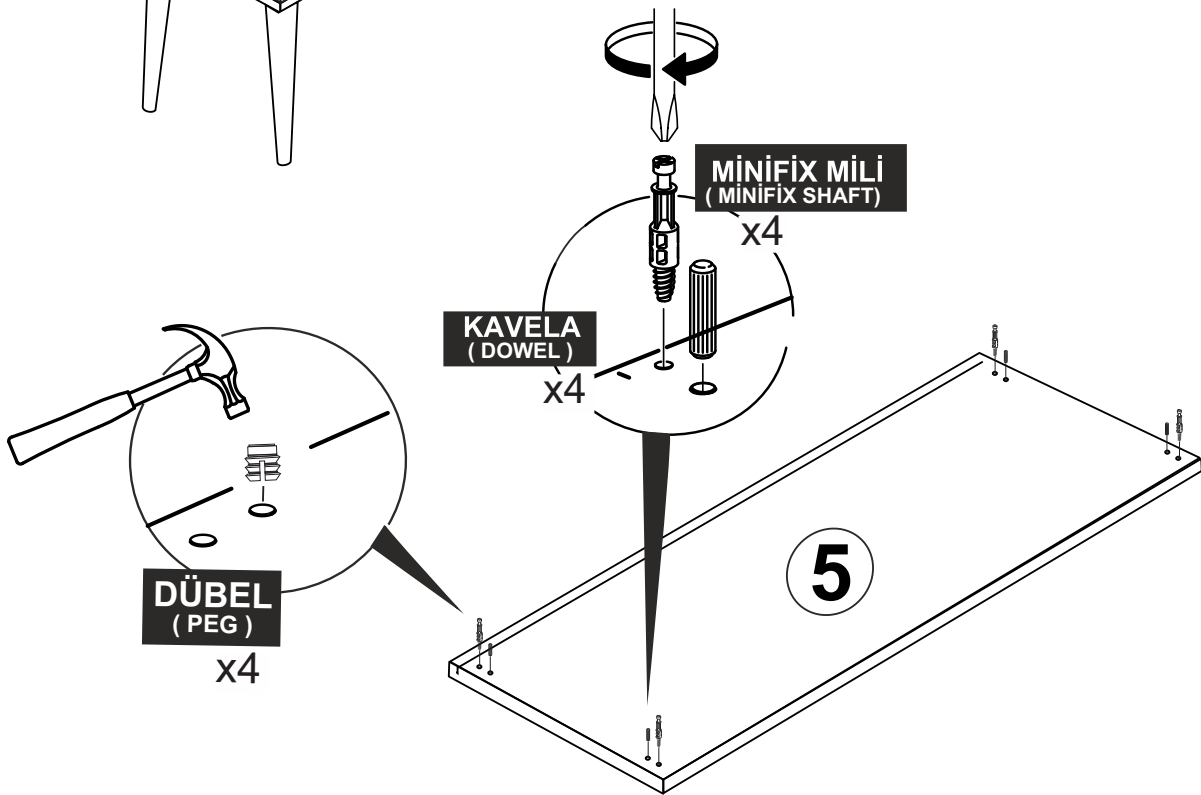

i GP052-0003,2

80x40x90cm

			
MINIFIX MİL X 14 (MINIFIX SHAFT)	MINIFIX GÖVDE X 14 (MINIFIX BODY)	KAVELA x 32 (DOWEL)	DÜBEL X 14 (PEG)
			
35 CM ÇEKMECE RAYI x 3 TK. (DRAWER RAIL)	AŞŞAP AYAK X 4 (FURNITURE LEG)	KULP X 3 (HOLDER)	KULP VİDASI X 3 (HOLDER SCREW)
			
KABİN VİDASI x 6 (CABINET SCREW)	3.5x18 SUNTA VİDASI X 32 (3.5x18 SCREW)	ARKALIK KÖŞE x 8 (CORNER WEDGE)	

4

6

**MINIFIX GÖVDE
(MINIFIX BODY) X4**

**3.5x18 SUNTA VİDASI
(3.5x18 SCREW)**

X6

7

3.5x18 SUNTA VİDASI
(3.5x18 SCREW)

X6

3.5 X 18 SUNTA VİDASI
(3.5 X 18 SCREW) X8

ARKALIK KÖŞE X 8
(CORNER WEDGE)

8