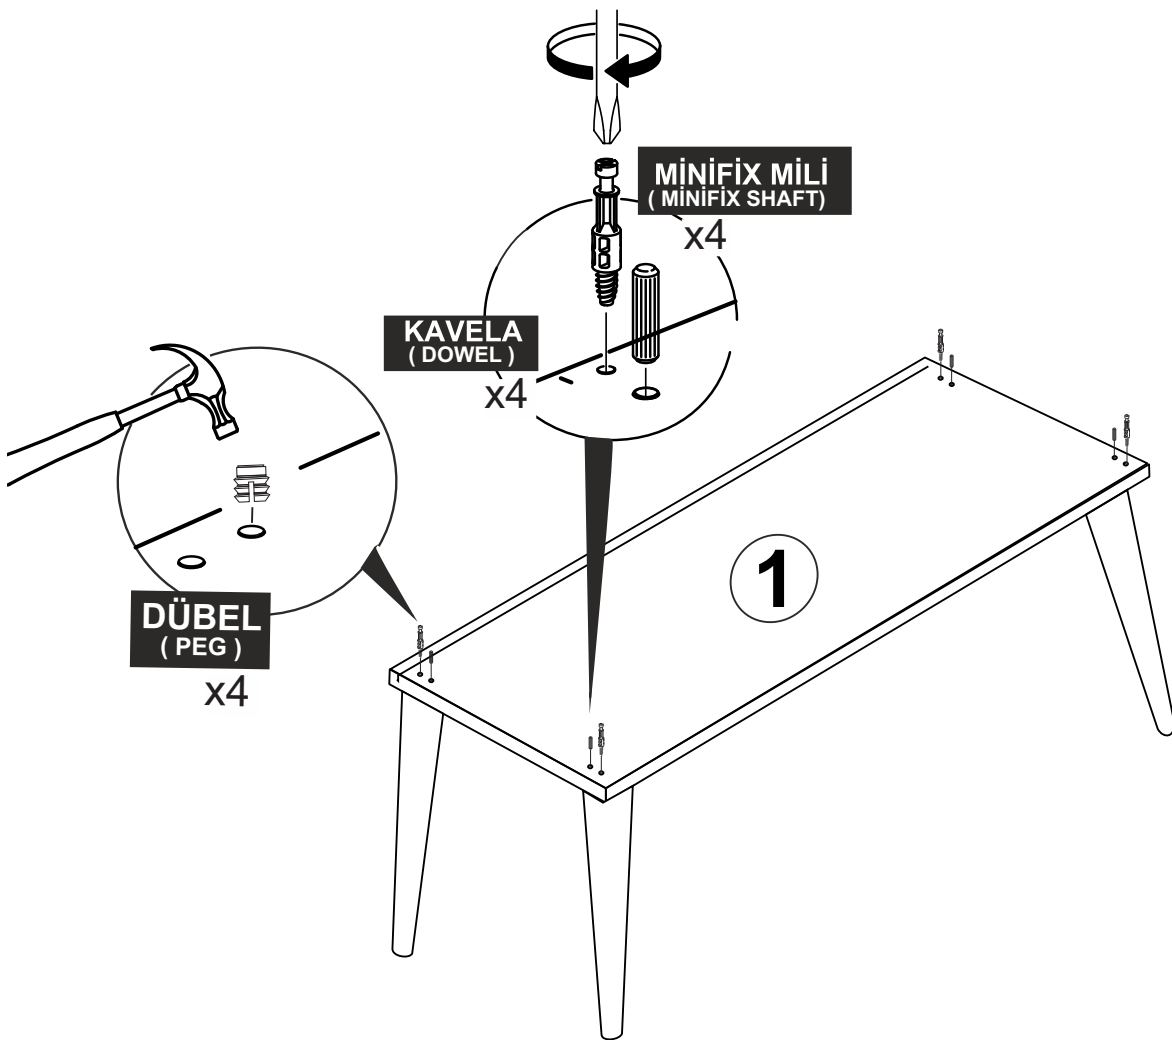

i GP052-0003,2

80x40x90cm

			
MINIFIX MİL X 14 (MINIFIX SHAFT)	MINIFIX GÖVDE X 14 (MINIFIX BODY)	KAVELA x 32 (DOWEL)	DÜBEL X 14 (PEG)
			
35 CM ÇEKMECE RAYI x 3 TK. (DRAWER RAIL)	AŞŞAP AYAK X 4 (FURNITURE LEG)	KULP X 3 (HOLDER)	KULP VİDASI X 3 (HOLDER SCREW)
			
KABİN VİDASI x 6 (CABINET SCREW)	3.5x18 SUNTA VİDASI X 32 (3.5x18 SCREW)	ARKALIK KÖŞE x 8 (CORNER WEDGE)	

4

6

**MINIFIX GÖVDE
(MINIFIX BODY) X4**

**3.5x18 SUNTA VİDASI
(3.5x18 SCREW)**

X6

7

3.5x18 SUNTA VİDASI
(3.5x18 SCREW)

X6

3.5 X 18 SUNTA VİDASI
(3.5 X 18 SCREW) X8

ARKALIK KÖŞE X 8
(CORNER WEDGE)

8