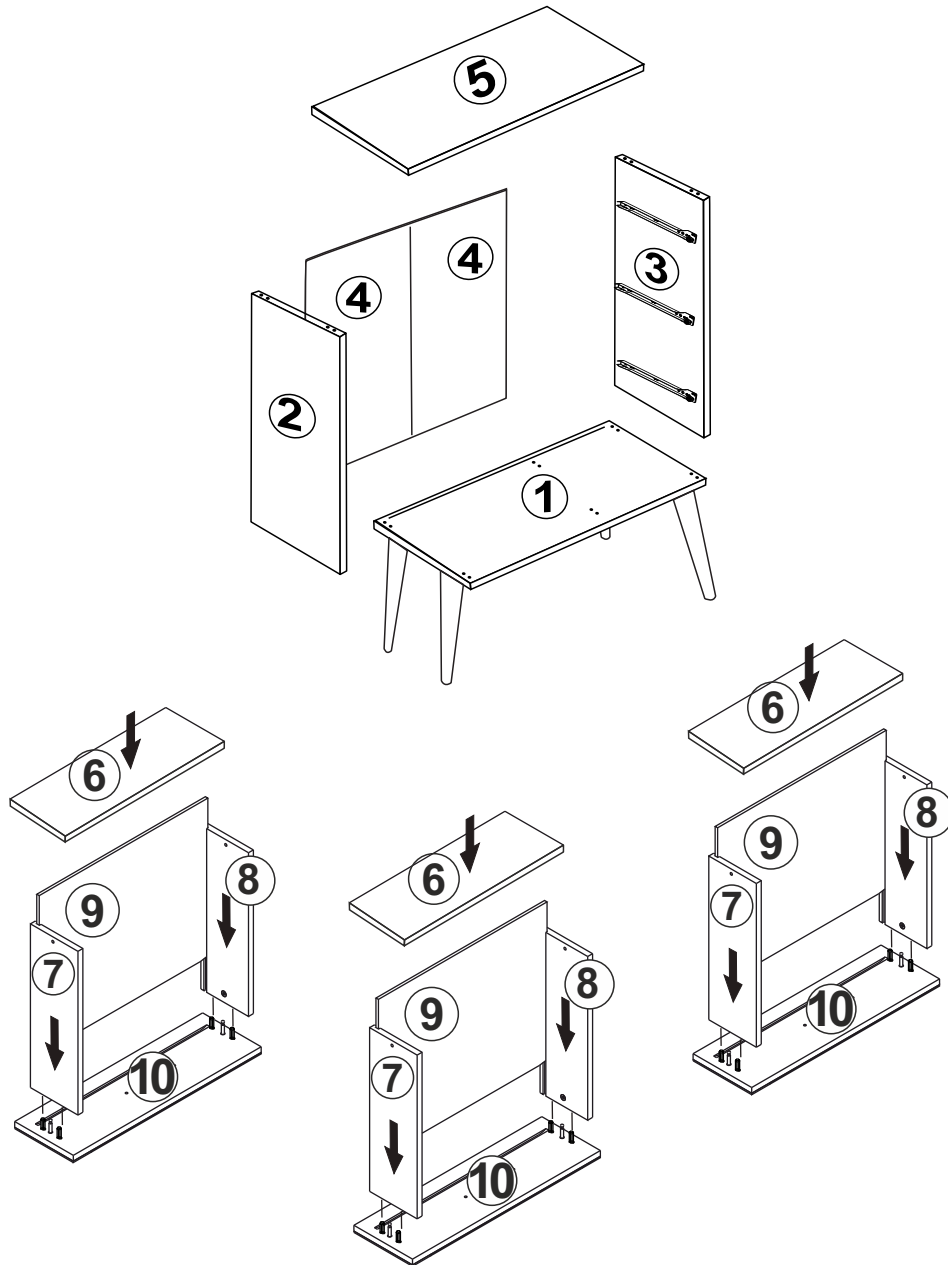

i GP052-0003,2

80x40x90cm

			
MINIFIX MİL X 14 (MINIFIX SHAFT)	MINIFIX GÖVDE X 14 (MINIFIX BODY)	KAVELA x 32 (DOWEL)	DÜBEL X 14 (PEG)
			
35 CM ÇEKMECE RAYI x 3 TK. (DRAWER RAIL)	AŞŞAP AYAK X 4 (FURNITURE LEG)	KULP X 3 (HOLDER)	KULP VİDASI X 3 (HOLDER SCREW)
			
KABİN VİDASI x 6 (CABINET SCREW)	3.5x18 SUNTA VİDASI X 32 (3.5x18 SCREW)	ARKALIK KÖŞE x 8 (CORNER WEDGE)	

4

6

**MINIFIX GÖVDE
(MINIFIX BODY) X4**

**3.5x18 SUNTA VİDASI
(3.5x18 SCREW)**

X6

7

3.5x18 SUNTA VİDASI
(3.5x18 SCREW)

X6

3.5 X 18 SUNTA VİDASI
(3.5 X 18 SCREW) X8

ARKALIK KÖŞE X 8
(CORNER WEDGE)

8