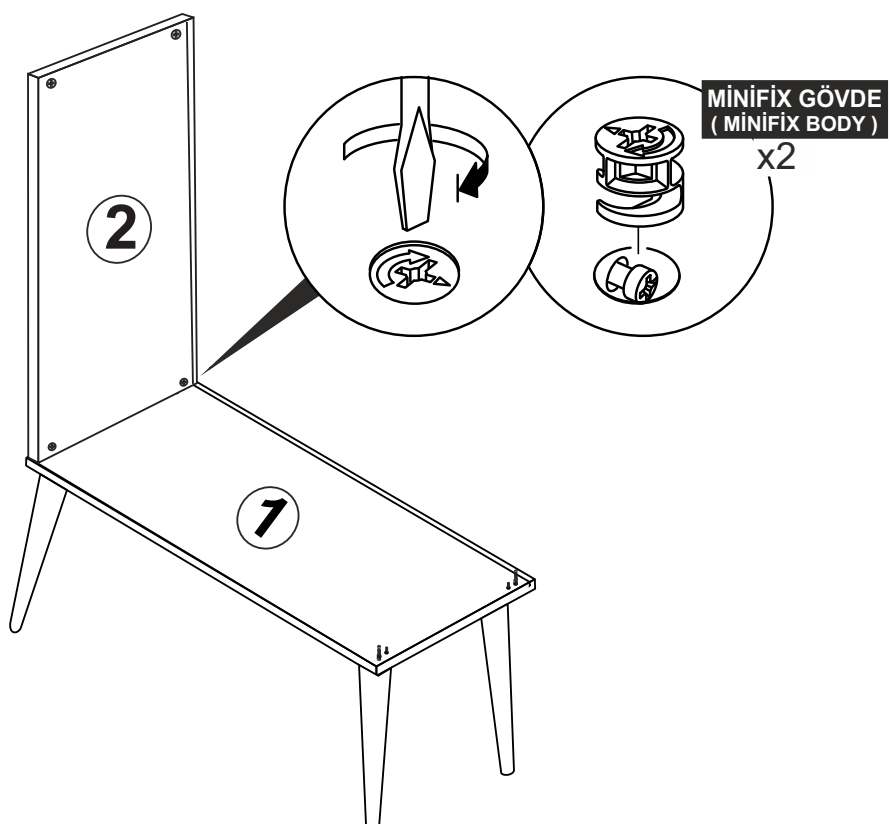

i GP052-0003,2

80x40x90cm

			
MINIFIX MİL X 14 (MINIFIX SHAFT)	MINIFIX GÖVDE X 14 (MINIFIX BODY)	KAVELA x 32 (DOWEL)	DÜBEL X 14 (PEG)
			
35 CM ÇEKMECE RAYI x 3 TK. (DRAWER RAIL)	AŞŞAP AYAK X 4 (FURNITURE LEG)	KULP X 3 (HOLDER)	KULP VİDASI X 3 (HOLDER SCREW)
			
KABİN VİDASI x 6 (CABINET SCREW)	3.5x18 SUNTA VİDASI X 32 (3.5x18 SCREW)	ARKALIK KÖŞE x 8 (CORNER WEDGE)	

4

6

**MINIFIX GÖVDE
(MINIFIX BODY) X4**

**3.5x18 SUNTA VİDASI
(3.5x18 SCREW)**

X6

7

3.5x18 SUNTA VİDASI
(3.5x18 SCREW)

X6

3.5 X 18 SUNTA VİDASI
(3.5 X 18 SCREW) X8

ARKALIK KÖŞE X 8
(CORNER WEDGE)

8