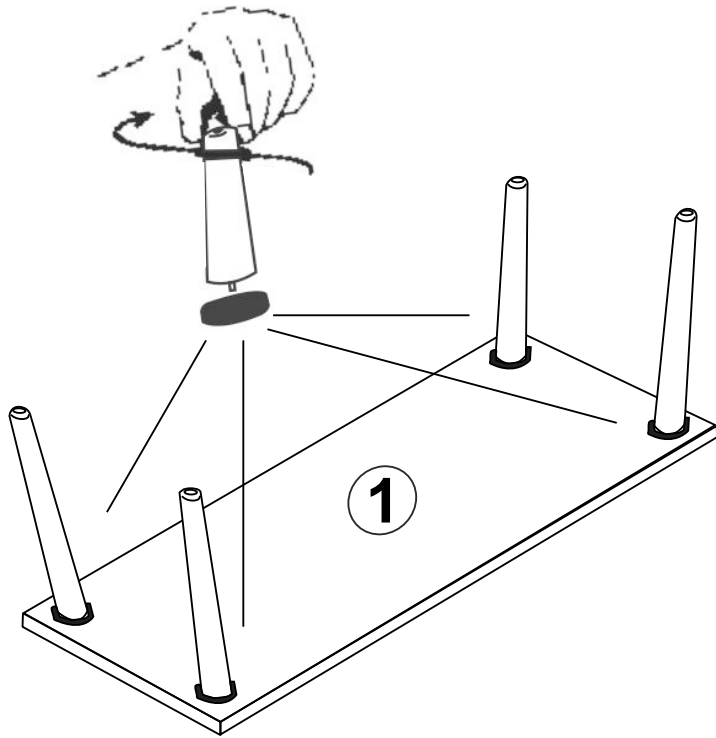

i GP052-0003,2

80x40x90cm

			
MINIFIX MİL X 14 (MINIFIX SHAFT)	MINIFIX GÖVDE X 14 (MINIFIX BODY)	KAVELA x 32 (DOWEL)	DÜBEL X 14 (PEG)
			
35 CM ÇEKMECE RAYI x 3 TK. (DRAWER RAIL)	AŞŞAP AYAK X 4 (FURNITURE LEG)	KULP X 3 (HOLDER)	KULP VİDASI X 3 (HOLDER SCREW)
			
KABİN VİDASI x 6 (CABINET SCREW)	3.5x18 SUNTA VİDASI X 32 (3.5x18 SCREW)	ARKALIK KÖŞE x 8 (CORNER WEDGE)	

4

6

**MINIFIX GÖVDE
(MINIFIX BODY) X4**

**3.5x18 SUNTA VİDASI
(3.5x18 SCREW)**

X6

7

3.5x18 SUNTA VİDASI
(3.5x18 SCREW)

X6

3.5 X 18 SUNTA VİDASI
(3.5 X 18 SCREW) X8

ARKALIK KÖŞE X 8
(CORNER WEDGE)

8