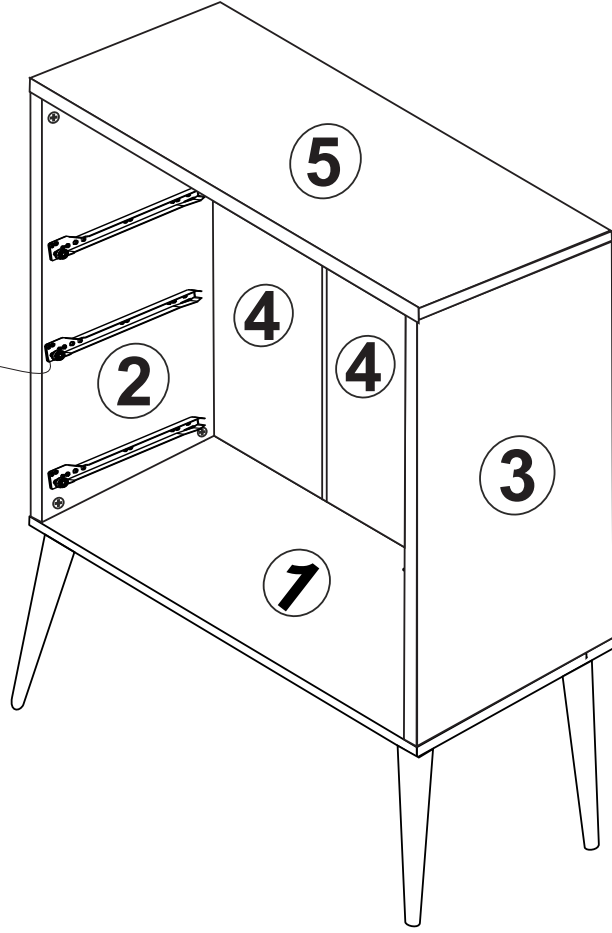

i GP052-0003,2

80x40x90cm

			
MINIFIX MİL X 14 (MINIFIX SHAFT)	MINIFIX GÖVDE X 14 (MINIFIX BODY)	KAVELA x 32 (DOWEL)	DÜBEL X 14 (PEG)
			
35 CM ÇEKMECE RAYI x 3 TK. (DRAWER RAIL)	AŞŞAP AYAK X 4 (FURNITURE LEG)	KULP X 3 (HOLDER)	KULP VİDASI X 3 (HOLDER SCREW)
			
KABİN VİDASI x 6 (CABINET SCREW)	3.5x18 SUNTA VİDASI X 32 (3.5x18 SCREW)	ARKALIK KÖŞE x 8 (CORNER WEDGE)	

4

6

**MINIFIX GÖVDE
(MINIFIX BODY) X4**

**3.5x18 SUNTA VİDASI
(3.5x18 SCREW)**

X6

7

3.5x18 SUNTA VİDASI
(3.5x18 SCREW)

X6

3.5 X 18 SUNTA VİDASI
(3.5 X 18 SCREW) X8

ARKALIK KÖŞE X 8
(CORNER WEDGE)

8