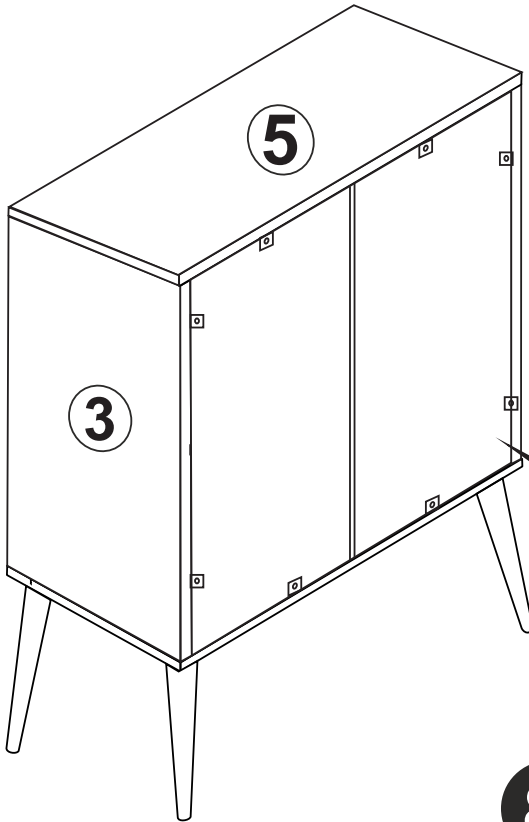

i GP052-0003,2

80x40x90cm

			
MINIFIX MİL X 14 (MINIFIX SHAFT)	MINIFIX GÖVDE X 14 (MINIFIX BODY)	KAVELA x 32 (DOWEL)	DÜBEL X 14 (PEG)
			
35 CM ÇEKMECE RAYI x 3 TK. (DRAWER RAIL)	AŞŞAP AYAK X 4 (FURNITURE LEG)	KULP X 3 (HOLDER)	KULP VİDASI X 3 (HOLDER SCREW)
			
KABİN VİDASI x 6 (CABINET SCREW)	3.5x18 SUNTA VİDASI X 32 (3.5x18 SCREW)	ARKALIK KÖŞE x 8 (CORNER WEDGE)	

4

6

**MINIFIX GÖVDE
(MINIFIX BODY) X4**

**3.5x18 SUNTA VİDASI
(3.5x18 SCREW)**

X6

7

3.5x18 SUNTA VİDASI
(3.5x18 SCREW)

X6

3.5 X 18 SUNTA VİDASI
(3.5 X 18 SCREW) X8

ARKALIK KÖŞE X 8
(CORNER WEDGE)

8