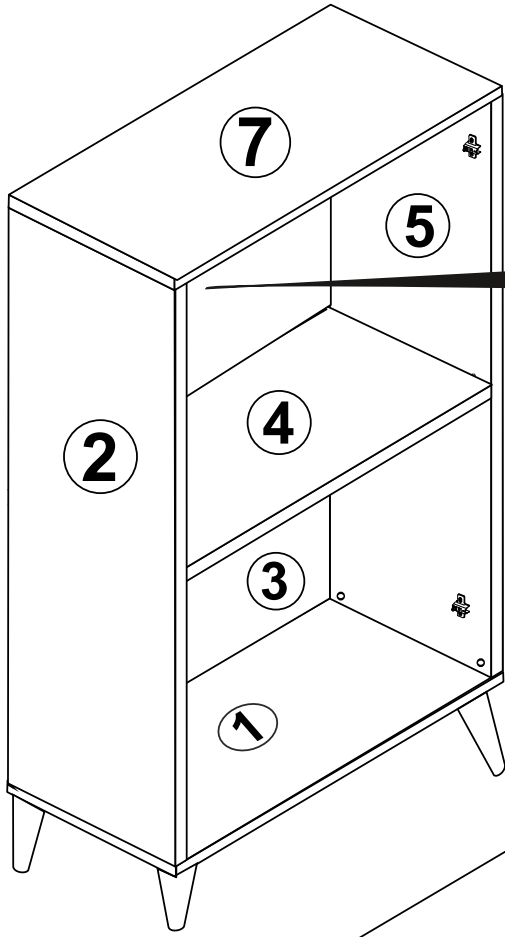

**i** GP052-0004,1

80 x 36 x 127cm

			
<b>MİNİFİX MİL X 12</b> (MINİFİX SHAFT)	<b>MİNİFİX GÖVDE X 12</b> (MINİFİX BODY)	<b>KAVELA X 12</b> (DOWEL)	<b>DÜBEL X 12</b> (PEG)
			
<b>RAF PİMİ X 8</b> (PLASTIC PIN)	<b>SÜPER DEVE MENTEŞE X 4</b> (CAMEL HINGE)	<b>15 CM AHŞAP AYAK X 4</b> (FURNITURE LEG)	<b>3,5 X 18 SUNTA VİDASI x 24</b> (3,5X18 SCREW)
			
<b>KULP X 2</b> (HOLDER)	<b>KULP VİDASI X 2</b> (HOLDER SCREW)	<b>ARKALIK KÖŞE X 8</b> (CORNER WEDGE)	

**5**

**6**

8

**MINIFIX GÖVDE**  
(MINIFIX BODY)

x4

**3.5 X 18 SUNTA VİDASI**  
(3.5 X 18 SCREW)

x8

**ARKALIK KÖŞE X 8**  
(CORNER WEDGE)

Not : Seyyar Rafları  
Çapraz Yerleştirin.  
( Place Horizontal On The  
Movable Shelves. )

SÜPER DEVE MENTEŞE X 4  
( CAMEL HİNGE )

3.5 X 18 SUNTA VİDASI  
( 3.5 X 18 SCREW ) x8

10