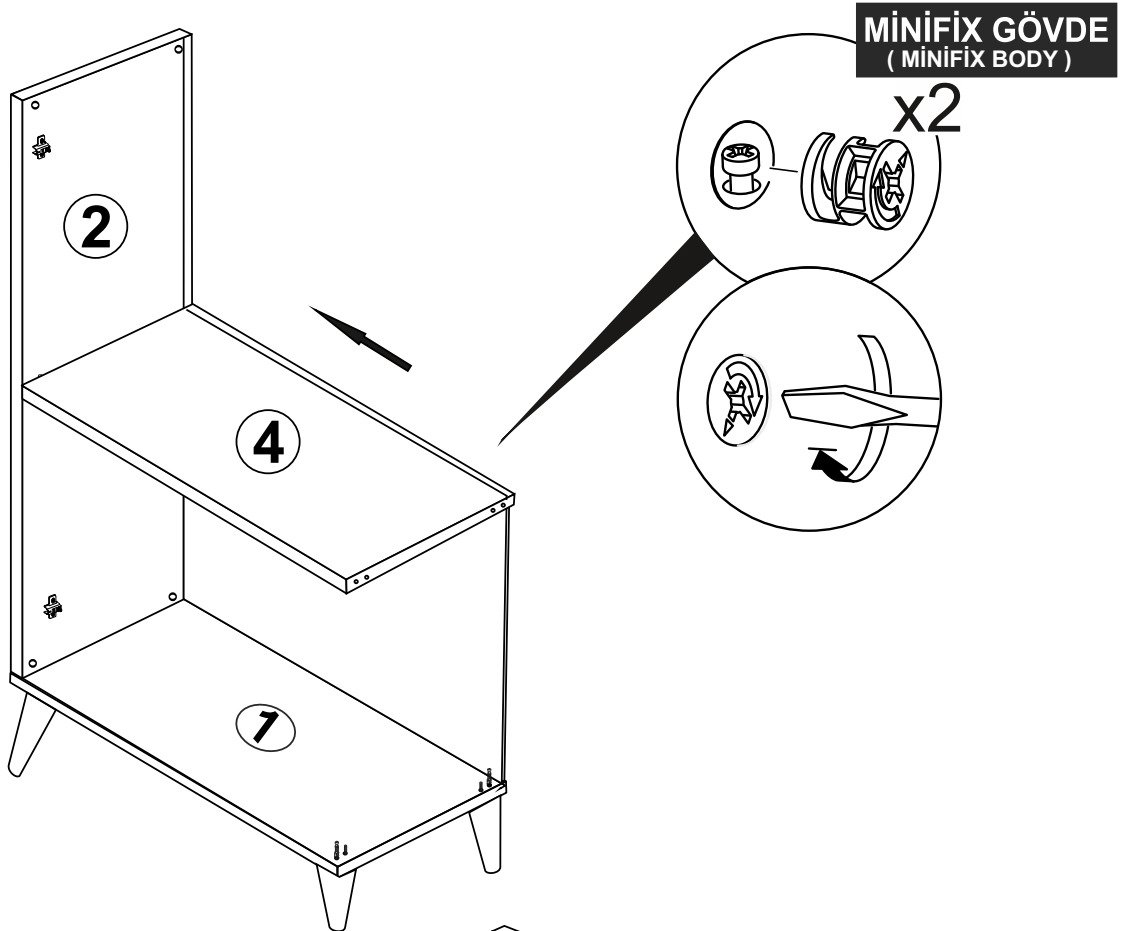

**i** GP052-0004,1

80 x 36 x 127cm

			
<b>MİNİFİX MİL X 12</b> (MINİFİX SHAFT)	<b>MİNİFİX GÖVDE X 12</b> (MINİFİX BODY)	<b>KAVELA X 12</b> (DOWEL)	<b>DÜBEL X 12</b> (PEG)
			
<b>RAF PİMİ X 8</b> (PLASTIC PIN)	<b>SÜPER DEVE MENTEŞE X 4</b> (CAMEL HINGE)	<b>15 CM AHŞAP AYAK X 4</b> (FURNITURE LEG)	<b>3,5 X 18 SUNTA VİDASI x 24</b> (3,5X18 SCREW)
			
<b>KULP X 2</b> (HOLDER)	<b>KULP VİDASI X 2</b> (HOLDER SCREW)	<b>ARKALIK KÖŞE X 8</b> (CORNER WEDGE)	

**5**

**6**

8

**MINIFIX GÖVDE**  
(MINIFIX BODY)

x4

**3.5 X 18 SUNTA VİDASI**  
(3.5 X 18 SCREW)

x8

**ARKALIK KÖŞE X 8**  
(CORNER WEDGE)

Not : Seyyar Rafları  
Çapraz Yerleştirin.  
( Place Horizontal On The  
Movable Shelves. )

SÜPER DEVE MENTEŞE X 4  
( CAMEL HİNGE )

3.5 X 18 SUNTA VİDASI  
( 3.5 X 18 SCREW ) x8

10