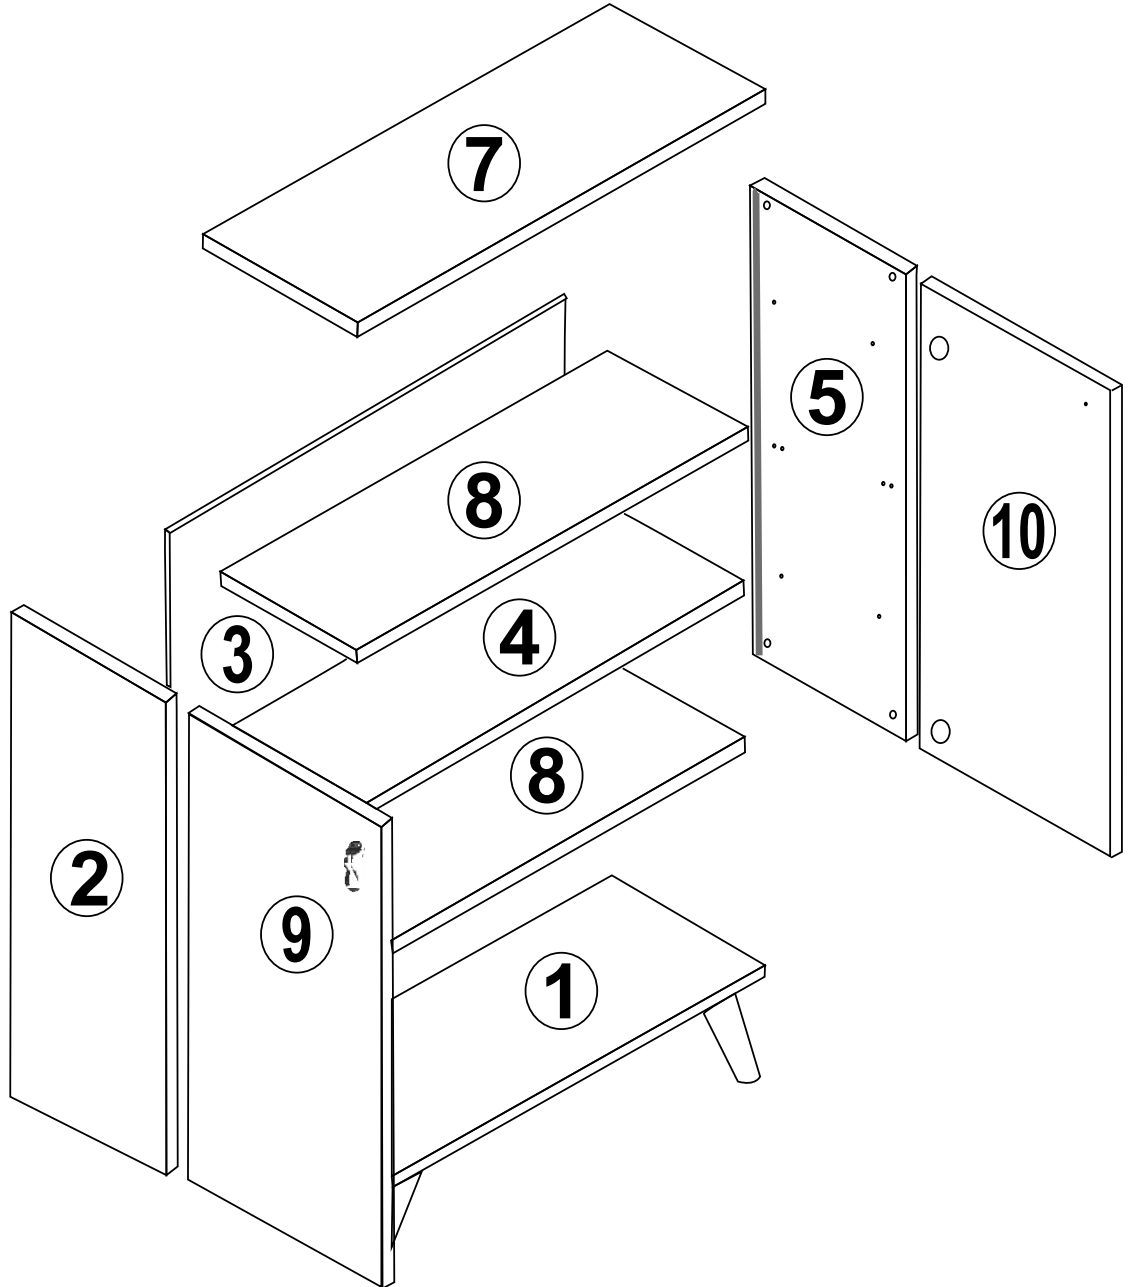

**i** GP052-0004,1

80 x 36 x 127cm

			
<b>MİNİFİX MİL X 12</b> (MINİFİX SHAFT)	<b>MİNİFİX GÖVDE X 12</b> (MINİFİX BODY)	<b>KAVELA X 12</b> (DOWEL)	<b>DÜBEL X 12</b> (PEG)
			
<b>RAF PİMİ X 8</b> (PLASTIC PIN)	<b>SÜPER DEVE MENTEŞE X 4</b> (CAMEL HINGE)	<b>15 CM AHŞAP AYAK X 4</b> (FURNITURE LEG)	<b>3,5 X 18 SUNTA VİDASI x 24</b> (3,5X18 SCREW)
			
<b>KULP X 2</b> (HOLDER)	<b>KULP VİDASI X 2</b> (HOLDER SCREW)	<b>ARKALIK KÖŞE X 8</b> (CORNER WEDGE)	

**5**

**6**

8

**MINIFIX GÖVDE**  
(MINIFIX BODY)

x4

**3.5 X 18 SUNTA VİDASI**  
(3.5 X 18 SCREW)

x8

**ARKALIK KÖŞE X 8**  
(CORNER WEDGE)

Not : Seyyar Rafları  
Çapraz Yerleştirin.  
( Place Horizontal On The  
Movable Shelves. )

SÜPER DEVE MENTEŞE X 4  
( CAMEL HİNGE )

3.5 X 18 SUNTA VİDASI  
( 3.5 X 18 SCREW ) x8

10