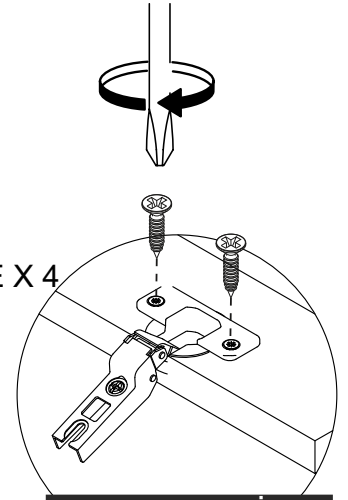

**i** GP052-0004,1

80 x 36 x 127cm

			
<b>MİNİFİX MİL X 12</b> (MINİFİX SHAFT)	<b>MİNİFİX GÖVDE X 12</b> (MINİFİX BODY)	<b>KAVELA X 12</b> (DOWEL)	<b>DÜBEL X 12</b> (PEG)
			
<b>RAF PİMİ X 8</b> (PLASTIC PIN)	<b>SÜPER DEVE MENTEŞE X 4</b> (CAMEL HINGE)	<b>15 CM AHŞAP AYAK X 4</b> (FURNITURE LEG)	<b>3,5 X 18 SUNTA VİDASI x 24</b> (3,5X18 SCREW)
			
<b>KULP X 2</b> (HOLDER)	<b>KULP VİDASI X 2</b> (HOLDER SCREW)	<b>ARKALIK KÖŞE X 8</b> (CORNER WEDGE)	

**5**

**6**

8

**MINIFIX GÖVDE**  
(MINIFIX BODY)

x4

**3.5 X 18 SUNTA VİDASI**  
(3.5 X 18 SCREW)

x8

**ARKALIK KÖŞE X 8**  
(CORNER WEDGE)

Not : Seyyar Rafları  
Çapraz Yerleştirin.  
( Place Horizontal On The  
Movable Shelves. )

SÜPER DEVE MENTEŞE X 4  
( CAMEL HİNGE )

3.5 X 18 SUNTA VİDASI  
( 3.5 X 18 SCREW ) x8

10