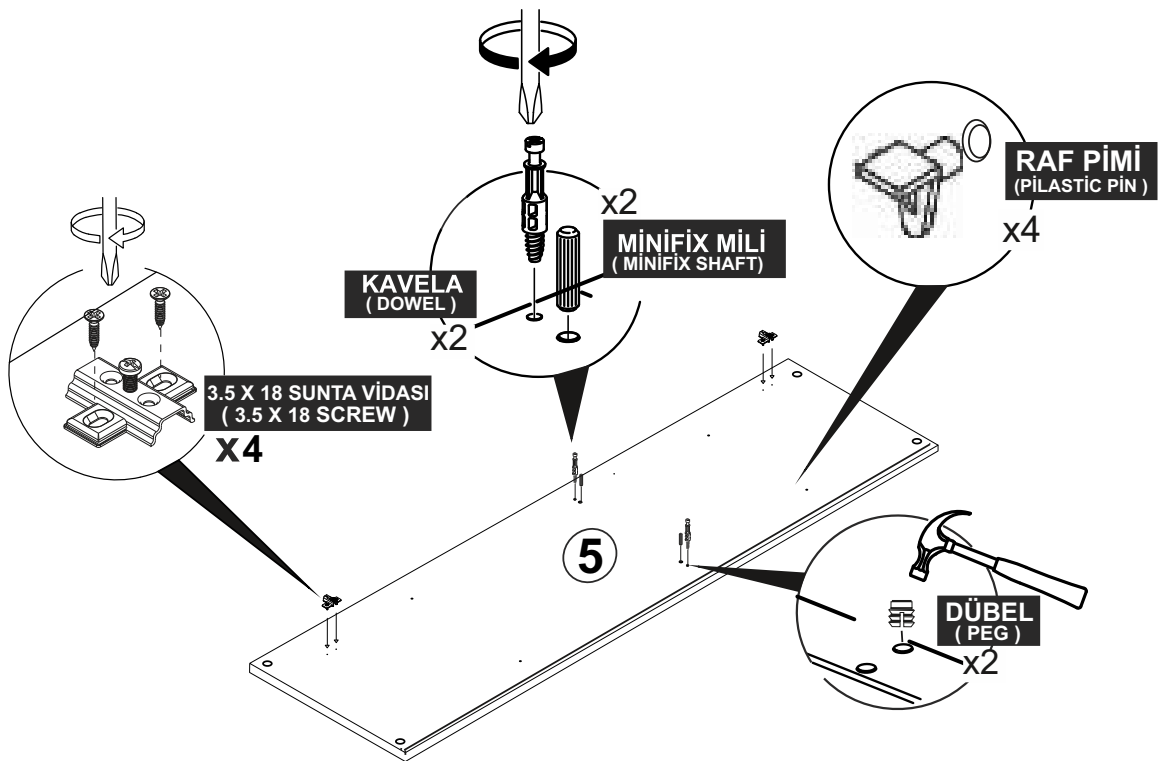

**i** GP052-0004,1

80 x 36 x 127cm

			
<b>MİNİFİX MİL X 12</b> (MINİFİX SHAFT)	<b>MİNİFİX GÖVDE X 12</b> (MINİFİX BODY)	<b>KAVELA X 12</b> (DOWEL)	<b>DÜBEL X 12</b> (PEG)
			
<b>RAF PİMİ X 8</b> (PLASTIC PIN)	<b>SÜPER DEVE MENTEŞE X 4</b> (CAMEL HINGE)	<b>15 CM AHŞAP AYAK X 4</b> (FURNITURE LEG)	<b>3,5 X 18 SUNTA VİDASI x 24</b> (3,5X18 SCREW)
			
<b>KULP X 2</b> (HOLDER)	<b>KULP VİDASI X 2</b> (HOLDER SCREW)	<b>ARKALIK KÖŞE X 8</b> (CORNER WEDGE)	

**5**

**6**

8

**MINIFIX GÖVDE**  
(MINIFIX BODY)

x4

**3.5 X 18 SUNTA VİDASI**  
(3.5 X 18 SCREW)

x8

**ARKALIK KÖŞE X 8**  
(CORNER WEDGE)

Not : Seyyar Rafları  
Çapraz Yerleştirin.  
( Place Horizontal On The  
Movable Shelves. )

SÜPER DEVE MENTEŞE X 4  
( CAMEL HİNGE )

3.5 X 18 SUNTA VİDASI  
( 3.5 X 18 SCREW ) x8

10