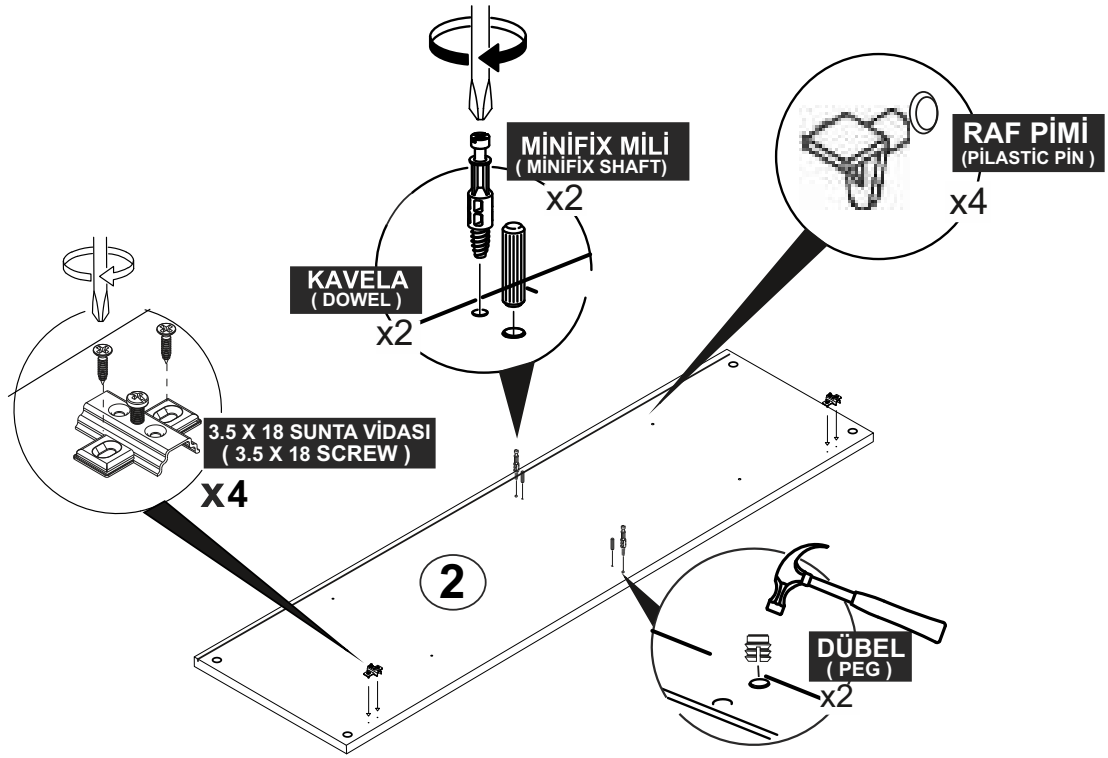

**i** GP052-0004,1

80 x 36 x 127cm

			
<b>MİNİFİX MİL X 12</b> (MINİFİX SHAFT)	<b>MİNİFİX GÖVDE X 12</b> (MINİFİX BODY)	<b>KAVELA X 12</b> (DOWEL)	<b>DÜBEL X 12</b> (PEG)
			
<b>RAF PİMİ X 8</b> (PLASTIC PIN)	<b>SÜPER DEVE MENTEŞE X 4</b> (CAMEL HINGE)	<b>15 CM AHŞAP AYAK X 4</b> (FURNITURE LEG)	<b>3,5 X 18 SUNTA VİDASI x 24</b> (3,5X18 SCREW)
			
<b>KULP X 2</b> (HOLDER)	<b>KULP VİDASI X 2</b> (HOLDER SCREW)	<b>ARKALIK KÖŞE X 8</b> (CORNER WEDGE)	

**5**

**6**

8

**MINIFIX GÖVDE**  
(MINIFIX BODY)

x4

**3.5 X 18 SUNTA VİDASI**  
(3.5 X 18 SCREW)

x8

**ARKALIK KÖŞE X 8**  
(CORNER WEDGE)

Not : Seyyar Rafları  
Çapraz Yerleştirin.  
( Place Horizontal On The  
Movable Shelves. )

SÜPER DEVE MENTEŞE X 4  
( CAMEL HİNGE )

3.5 X 18 SUNTA VİDASI  
( 3.5 X 18 SCREW ) x8

10