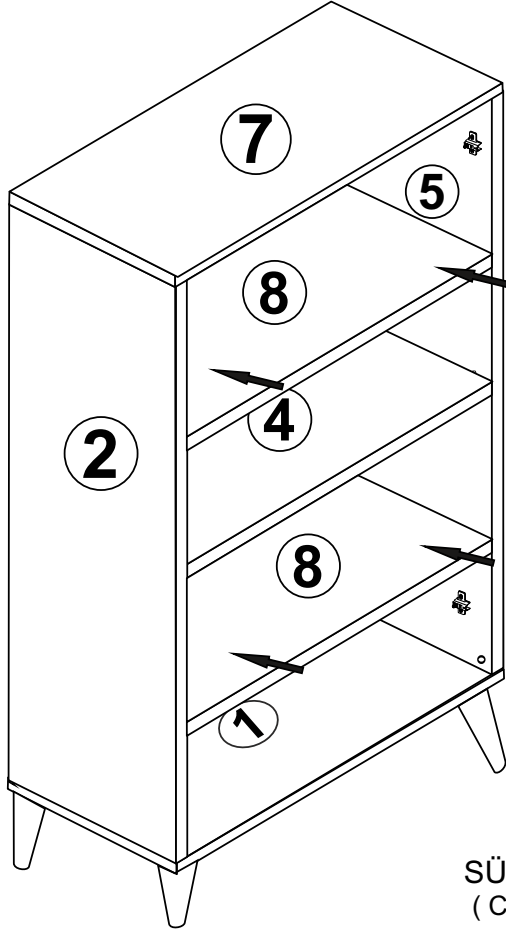

**i** GP052-0004,1

80 x 36 x 127cm

			
<b>MİNİFİX MİL X 12</b> (MINİFİX SHAFT)	<b>MİNİFİX GÖVDE X 12</b> (MINİFİX BODY)	<b>KAVELA X 12</b> (DOWEL)	<b>DÜBEL X 12</b> (PEG)
			
<b>RAF PİMİ X 8</b> (PLASTIC PIN)	<b>SÜPER DEVE MENTEŞE X 4</b> (CAMEL HINGE)	<b>15 CM AHŞAP AYAK X 4</b> (FURNITURE LEG)	<b>3,5 X 18 SUNTA VİDASI x 24</b> (3,5X18 SCREW)
			
<b>KULP X 2</b> (HOLDER)	<b>KULP VİDASI X 2</b> (HOLDER SCREW)	<b>ARKALIK KÖŞE X 8</b> (CORNER WEDGE)	

**5**

**6**

8

**MINIFIX GÖVDE**  
(MINIFIX BODY)

x4

**3.5 X 18 SUNTA VİDASI**  
(3.5 X 18 SCREW)

x8

**ARKALIK KÖŞE X 8**  
(CORNER WEDGE)

Not : Seyyar Rafları  
Çapraz Yerleştirin.  
( Place Horizontal On The  
Movable Shelves. )

SÜPER DEVE MENTEŞE X 4  
( CAMEL HİNGE )

3.5 X 18 SUNTA VİDASI  
( 3.5 X 18 SCREW ) x8

10