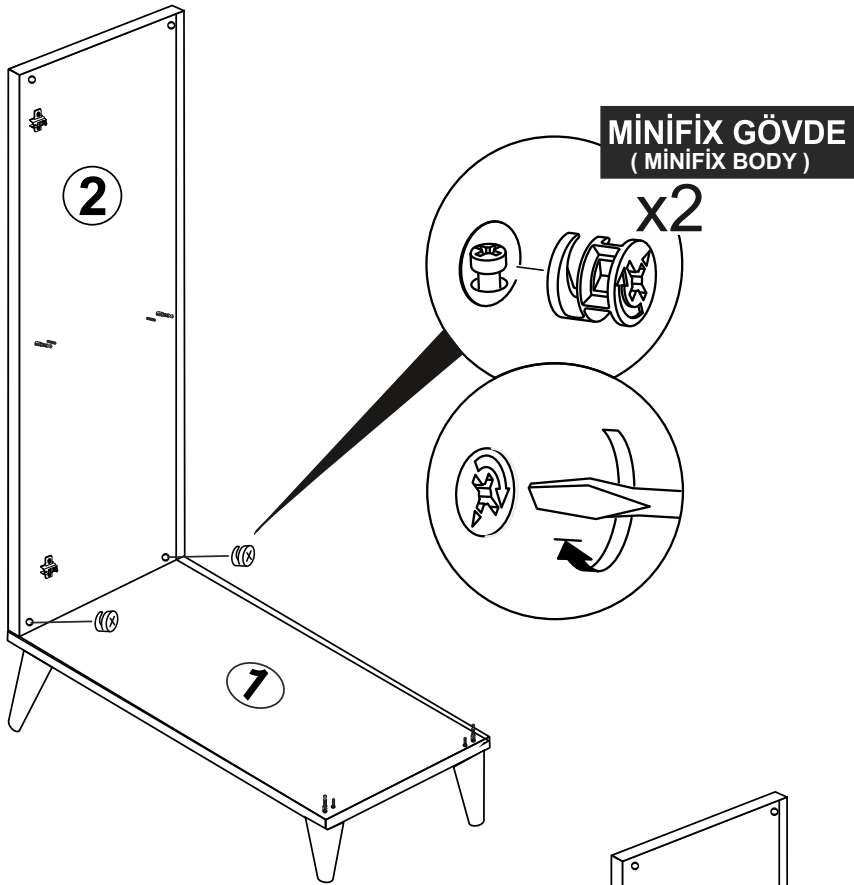

**i** GP052-0004,1

80 x 36 x 127cm

			
<b>MİNİFİX MİL X 12</b> (MINİFİX SHAFT)	<b>MİNİFİX GÖVDE X 12</b> (MINİFİX BODY)	<b>KAVELA X 12</b> (DOWEL)	<b>DÜBEL X 12</b> (PEG)
			
<b>RAF PİMİ X 8</b> (PLASTIC PIN)	<b>SÜPER DEVE MENTEŞE X 4</b> (CAMEL HINGE)	<b>15 CM AHŞAP AYAK X 4</b> (FURNITURE LEG)	<b>3,5 X 18 SUNTA VİDASI x 24</b> (3,5X18 SCREW)
			
<b>KULP X 2</b> (HOLDER)	<b>KULP VİDASI X 2</b> (HOLDER SCREW)	<b>ARKALIK KÖŞE X 8</b> (CORNER WEDGE)	

**5**

**6**

8

**MINIFIX GÖVDE**  
(MINIFIX BODY)

x4

**3.5 X 18 SUNTA VİDASI**  
(3.5 X 18 SCREW)

x8

**ARKALIK KÖŞE X 8**  
(CORNER WEDGE)

Not : Seyyar Rafları  
Çapraz Yerleştirin.  
( Place Horizontal On The  
Movable Shelves. )

SÜPER DEVE MENTEŞE X 4  
( CAMEL HİNGE )

3.5 X 18 SUNTA VİDASI  
( 3.5 X 18 SCREW ) x8

10