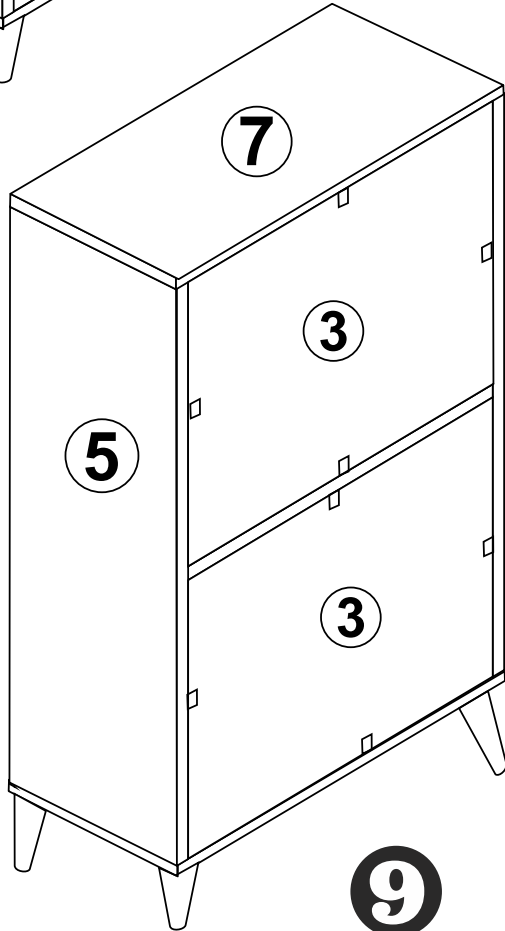

**i** GP052-0004,1

80 x 36 x 127cm

			
<b>MİNİFİX MİL X 12</b> (MINİFİX SHAFT)	<b>MİNİFİX GÖVDE X 12</b> (MINİFİX BODY)	<b>KAVELA X 12</b> (DOWEL)	<b>DÜBEL X 12</b> (PEG)
			
<b>RAF PİMİ X 8</b> (PLASTIC PIN)	<b>SÜPER DEVE MENTEŞE X 4</b> (CAMEL HINGE)	<b>15 CM AHŞAP AYAK X 4</b> (FURNITURE LEG)	<b>3,5 X 18 SUNTA VİDASI x 24</b> (3,5X18 SCREW)
			
<b>KULP X 2</b> (HOLDER)	<b>KULP VİDASI X 2</b> (HOLDER SCREW)	<b>ARKALIK KÖŞE X 8</b> (CORNER WEDGE)	

**5**

**6**

8

**MINIFIX GÖVDE**  
(MINIFIX BODY)

x4

**3.5 X 18 SUNTA VİDASI**  
(3.5 X 18 SCREW)

x8

**ARKALIK KÖŞE X 8**  
(CORNER WEDGE)

Not : Seyyar Rafları  
Çapraz Yerleştirin.  
( Place Horizontal On The  
Movable Shelves. )

SÜPER DEVE MENTEŞE X 4  
( CAMEL HİNGE )

3.5 X 18 SUNTA VİDASI  
( 3.5 X 18 SCREW ) x8

10