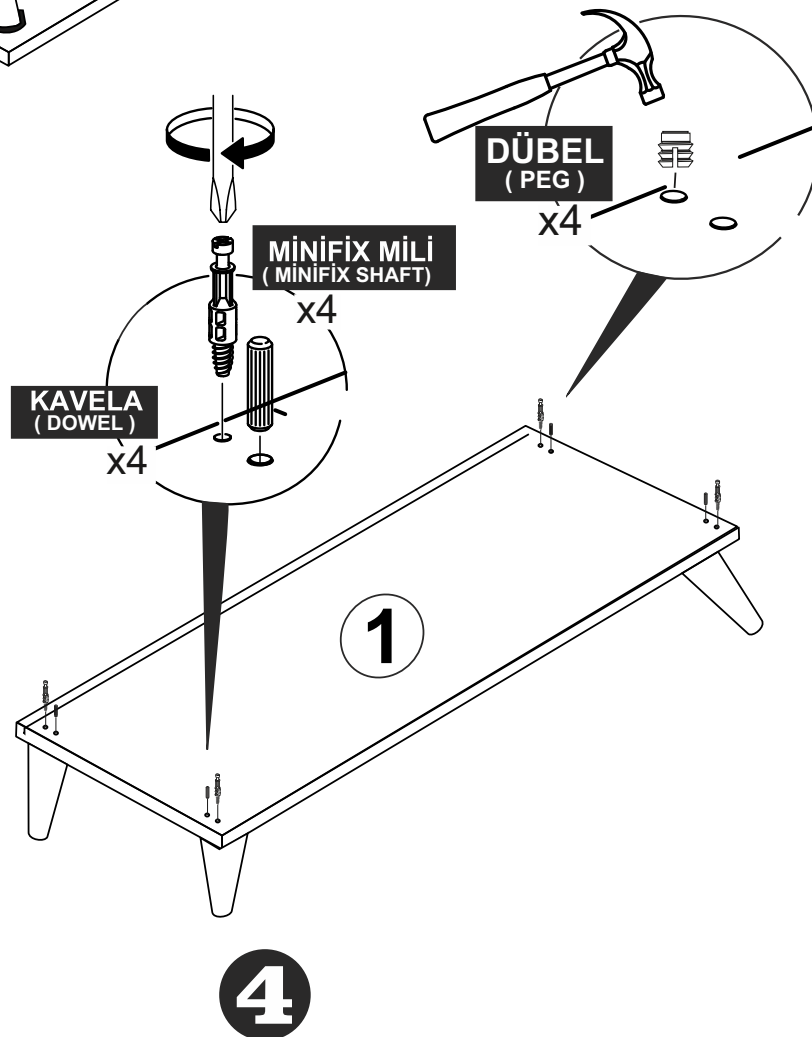

**i** GP052-0004,1

80 x 36 x 127cm

			
<b>MİNİFİX MİL X 12</b> (MINİFİX SHAFT)	<b>MİNİFİX GÖVDE X 12</b> (MINİFİX BODY)	<b>KAVELA X 12</b> (DOWEL)	<b>DÜBEL X 12</b> (PEG)
			
<b>RAF PİMİ X 8</b> (PLASTIC PIN)	<b>SÜPER DEVE MENTEŞE X 4</b> (CAMEL HINGE)	<b>15 CM AHŞAP AYAK X 4</b> (FURNITURE LEG)	<b>3,5 X 18 SUNTA VİDASI x 24</b> (3,5X18 SCREW)
			
<b>KULP X 2</b> (HOLDER)	<b>KULP VİDASI X 2</b> (HOLDER SCREW)	<b>ARKALIK KÖŞE X 8</b> (CORNER WEDGE)	

**5**

**6**

8

**MINIFIX GÖVDE**  
(MINIFIX BODY)

x4

**3.5 X 18 SUNTA VİDASI**  
(3.5 X 18 SCREW)

x8

**ARKALIK KÖŞE X 8**  
(CORNER WEDGE)

Not : Seyyar Rafları  
Çapraz Yerleştirin.  
( Place Horizontal On The  
Movable Shelves. )

SÜPER DEVE MENTEŞE X 4  
( CAMEL HİNGE )

3.5 X 18 SUNTA VİDASI  
( 3.5 X 18 SCREW ) x8

10