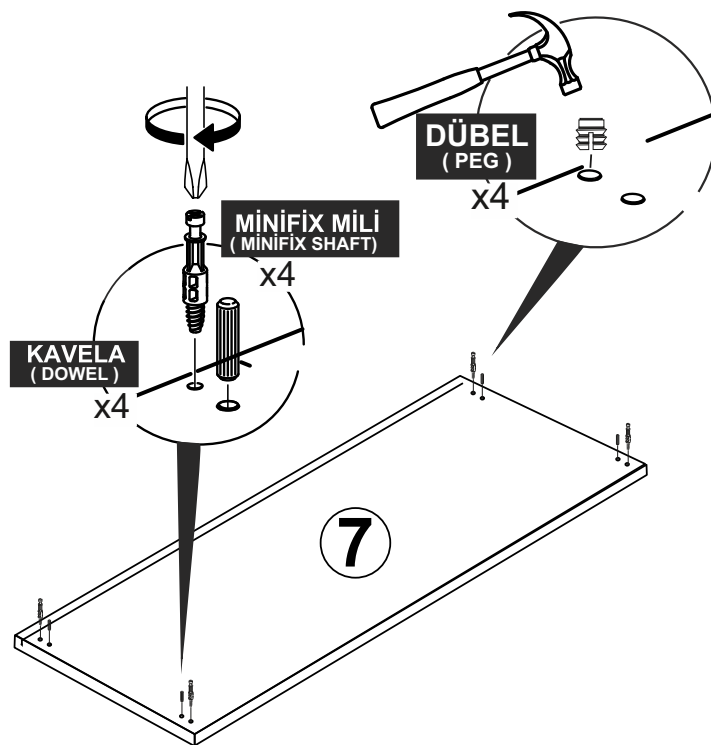

**i** GP052-0004,1

80 x 36 x 127cm

			
<b>MİNİFİX MİL X 12</b> (MINİFİX SHAFT)	<b>MİNİFİX GÖVDE X 12</b> (MINİFİX BODY)	<b>KAVELA X 12</b> (DOWEL)	<b>DÜBEL X 12</b> (PEG)
			
<b>RAF PİMİ X 8</b> (PLASTIC PIN)	<b>SÜPER DEVE MENTEŞE X 4</b> (CAMEL HINGE)	<b>15 CM AHŞAP AYAK X 4</b> (FURNITURE LEG)	<b>3,5 X 18 SUNTA VİDASI x 24</b> (3,5X18 SCREW)
			
<b>KULP X 2</b> (HOLDER)	<b>KULP VİDASI X 2</b> (HOLDER SCREW)	<b>ARKALIK KÖŞE X 8</b> (CORNER WEDGE)	

**5**

**6**

8

**MINIFIX GÖVDE**  
(MINIFIX BODY)

x4

**3.5 X 18 SUNTA VİDASI**  
(3.5 X 18 SCREW)

x8

**ARKALIK KÖŞE X 8**  
(CORNER WEDGE)

Not : Seyyar Rafları  
Çapraz Yerleştirin.  
( Place Horizontal On The  
Movable Shelves. )

SÜPER DEVE MENTEŞE X 4  
( CAMEL HİNGE )

3.5 X 18 SUNTA VİDASI  
( 3.5 X 18 SCREW ) x8

10