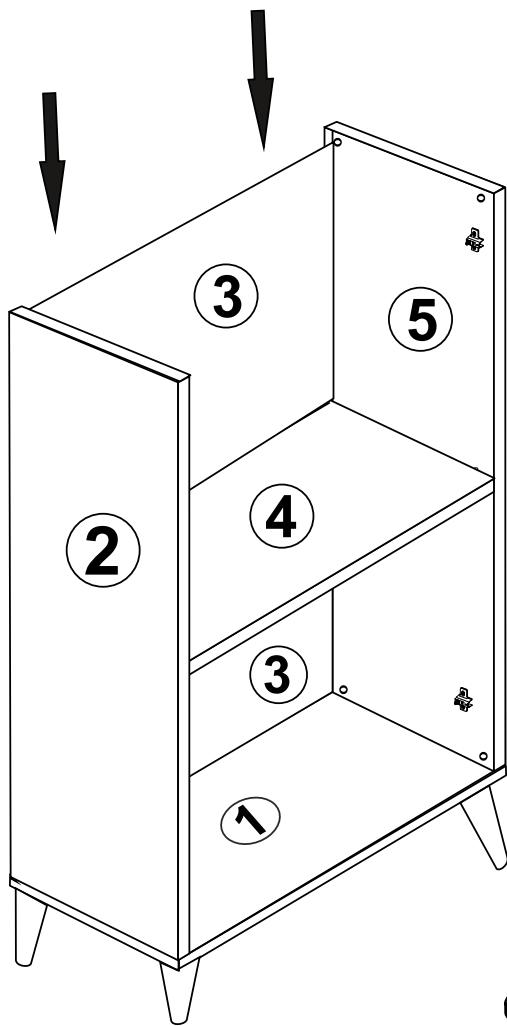

**i** GP052-0004,1

80 x 36 x 127cm

			
<b>MİNİFİX MİL X 12</b> (MINİFİX SHAFT)	<b>MİNİFİX GÖVDE X 12</b> (MINİFİX BODY)	<b>KAVELA X 12</b> (DOWEL)	<b>DÜBEL X 12</b> (PEG)
			
<b>RAF PİMİ X 8</b> (PLASTIC PIN)	<b>SÜPER DEVE MENTEŞE X 4</b> (CAMEL HINGE)	<b>15 CM AHŞAP AYAK X 4</b> (FURNITURE LEG)	<b>3,5 X 18 SUNTA VİDASI x 24</b> (3,5X18 SCREW)
			
<b>KULP X 2</b> (HOLDER)	<b>KULP VİDASI X 2</b> (HOLDER SCREW)	<b>ARKALIK KÖŞE X 8</b> (CORNER WEDGE)	

**5**

**6**

8

**MINIFIX GÖVDE**  
(MINIFIX BODY)

x4

**3.5 X 18 SUNTA VİDASI**  
(3.5 X 18 SCREW)

x8

**ARKALIK KÖŞE X 8**  
(CORNER WEDGE)

Not : Seyyar Rafları  
Çapraz Yerleştirin.  
( Place Horizontal On The  
Movable Shelves. )

SÜPER DEVE MENTEŞE X 4  
( CAMEL HİNGE )

3.5 X 18 SUNTA VİDASI  
( 3.5 X 18 SCREW ) x8

10