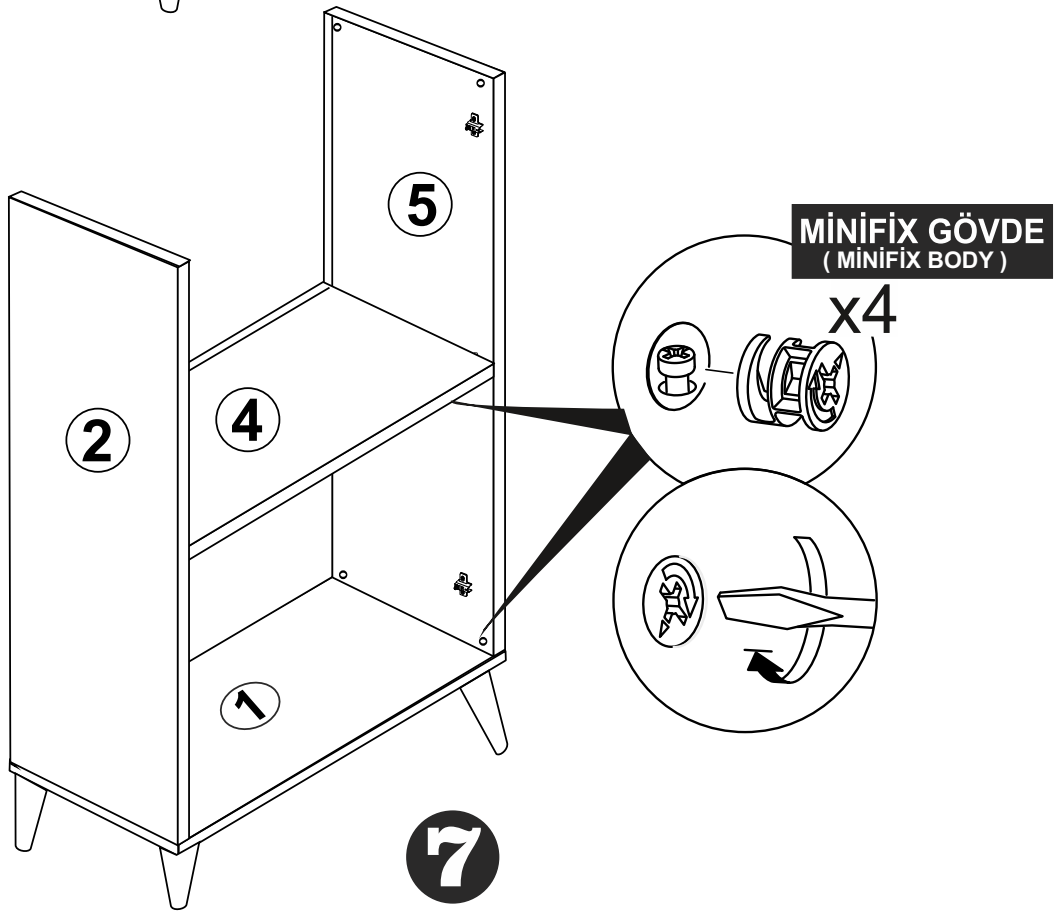

**i** GP052-0004,1

80 x 36 x 127cm

			
<b>MİNİFİX MİL X 12</b> (MINİFİX SHAFT)	<b>MİNİFİX GÖVDE X 12</b> (MINİFİX BODY)	<b>KAVELA X 12</b> (DOWEL)	<b>DÜBEL X 12</b> (PEG)
			
<b>RAF PİMİ X 8</b> (PLASTIC PIN)	<b>SÜPER DEVE MENTEŞE X 4</b> (CAMEL HINGE)	<b>15 CM AHŞAP AYAK X 4</b> (FURNITURE LEG)	<b>3,5 X 18 SUNTA VİDASI x 24</b> (3,5X18 SCREW)
			
<b>KULP X 2</b> (HOLDER)	<b>KULP VİDASI X 2</b> (HOLDER SCREW)	<b>ARKALIK KÖŞE X 8</b> (CORNER WEDGE)	

**5**

**6**

8

**MINIFIX GÖVDE**  
(MINIFIX BODY)

x4

**3.5 X 18 SUNTA VİDASI**  
(3.5 X 18 SCREW)

x8

**ARKALIK KÖŞE X 8**  
(CORNER WEDGE)

Not : Seyyar Rafları  
Çapraz Yerleştirin.  
( Place Horizontal On The  
Movable Shelves. )

SÜPER DEVE MENTEŞE X 4  
( CAMEL HİNGE )

3.5 X 18 SUNTA VİDASI  
( 3.5 X 18 SCREW ) x8

10