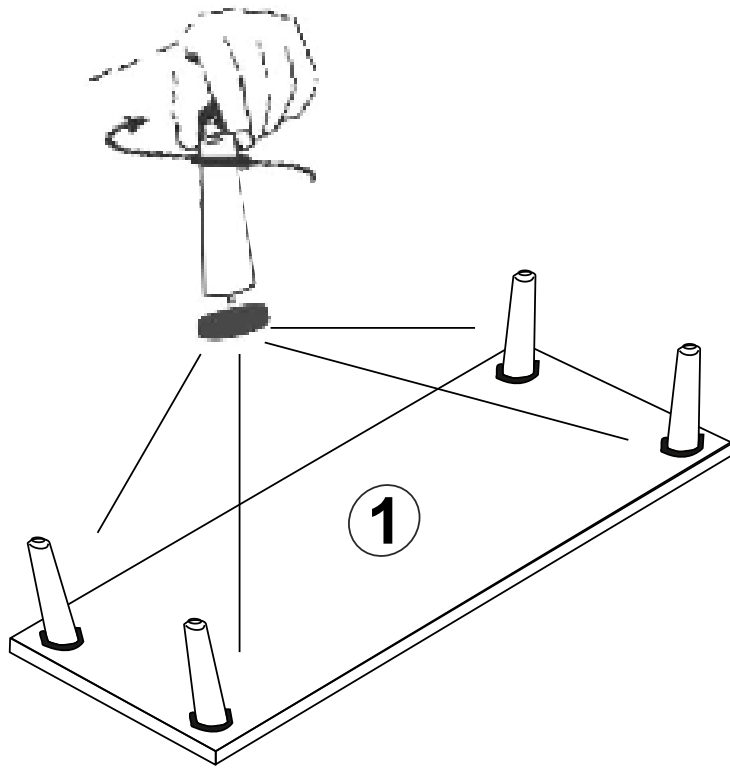

**i** GP052-0004,1

80 x 36 x 127cm

			
<b>MİNİFİX MİL X 12</b> (MINİFİX SHAFT)	<b>MİNİFİX GÖVDE X 12</b> (MINİFİX BODY)	<b>KAVELA X 12</b> (DOWEL)	<b>DÜBEL X 12</b> (PEG)
			
<b>RAF PİMİ X 8</b> (PLASTIC PIN)	<b>SÜPER DEVE MENTEŞE X 4</b> (CAMEL HINGE)	<b>15 CM AHŞAP AYAK X 4</b> (FURNITURE LEG)	<b>3,5 X 18 SUNTA VİDASI x 24</b> (3,5X18 SCREW)
			
<b>KULP X 2</b> (HOLDER)	<b>KULP VİDASI X 2</b> (HOLDER SCREW)	<b>ARKALIK KÖŞE X 8</b> (CORNER WEDGE)	

**5**

**6**

8

**MINIFIX GÖVDE**  
(MINIFIX BODY)

x4

**3.5 X 18 SUNTA VİDASI**  
(3.5 X 18 SCREW)

x8

**ARKALIK KÖŞE X 8**  
(CORNER WEDGE)

Not : Seyyar Rafları  
Çapraz Yerleştirin.  
( Place Horizontal On The  
Movable Shelves. )

SÜPER DEVE MENTEŞE X 4  
( CAMEL HİNGE )

3.5 X 18 SUNTA VİDASI  
( 3.5 X 18 SCREW ) x8

10