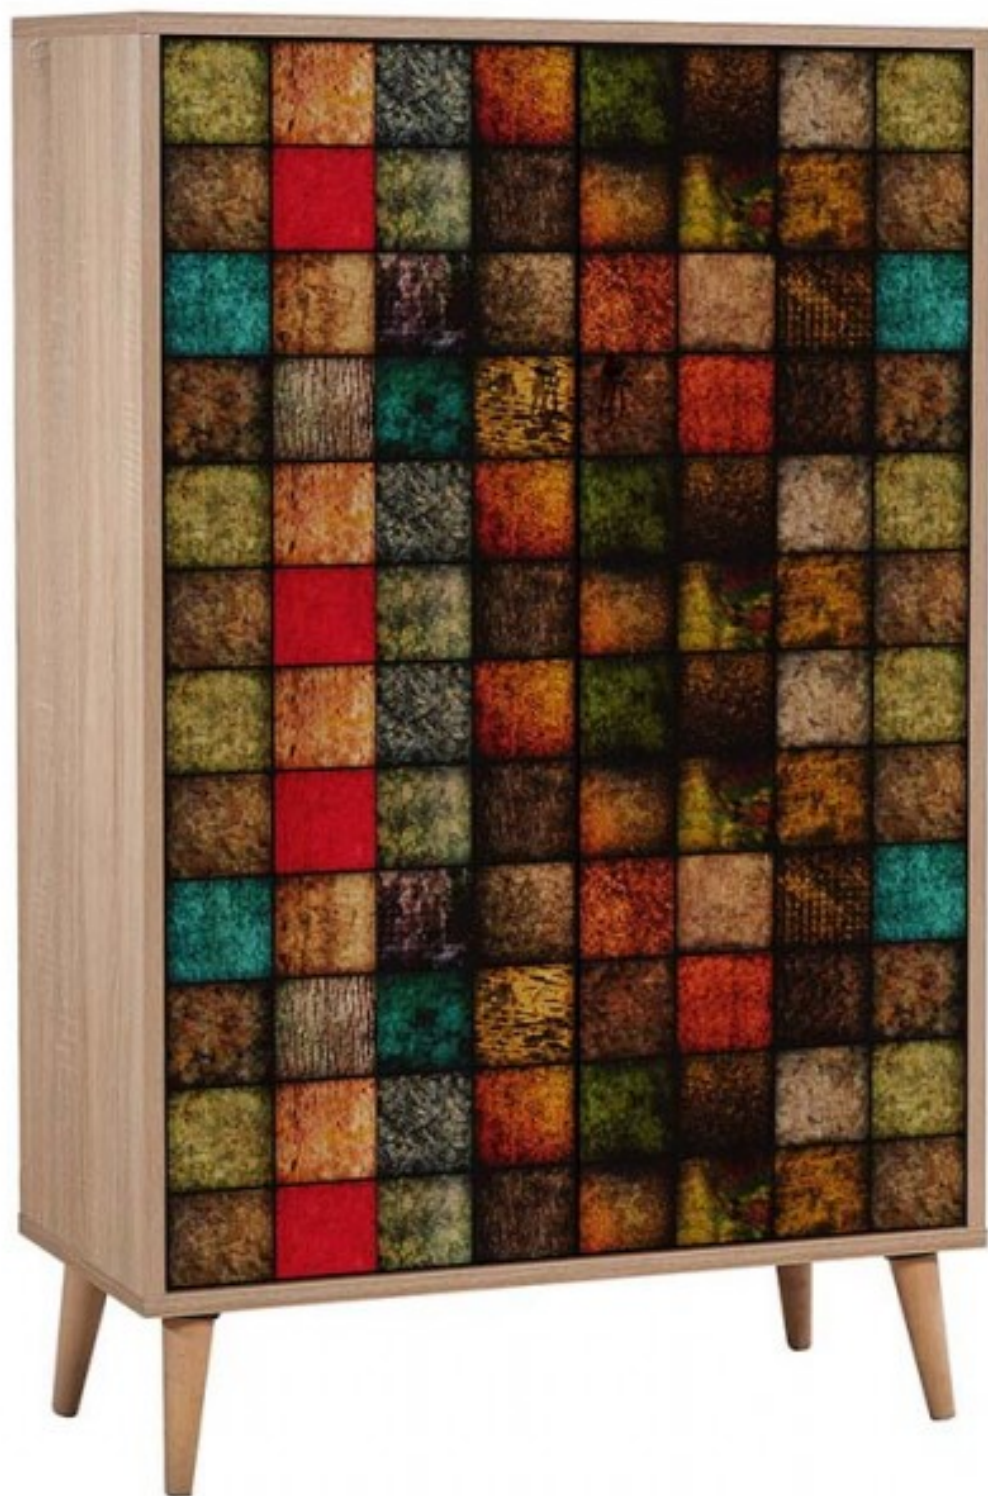

**i** GP052-0004,1

80 x 36 x 127cm

			
<b>MİNİFİX MİL X 12</b> (MINİFİX SHAFT)	<b>MİNİFİX GÖVDE X 12</b> (MINİFİX BODY)	<b>KAVELA X 12</b> (DOWEL)	<b>DÜBEL X 12</b> (PEG)
			
<b>RAF PİMİ X 8</b> (PLASTIC PIN)	<b>SÜPER DEVE MENTEŞE X 4</b> (CAMEL HINGE)	<b>15 CM AHŞAP AYAK X 4</b> (FURNITURE LEG)	<b>3,5 X 18 SUNTA VİDASI x 24</b> (3,5X18 SCREW)
			
<b>KULP X 2</b> (HOLDER)	<b>KULP VİDASI X 2</b> (HOLDER SCREW)	<b>ARKALIK KÖŞE X 8</b> (CORNER WEDGE)	

**5**

**6**

8

**MINIFIX GÖVDE**  
(MINIFIX BODY)

x4

**3.5 X 18 SUNTA VİDASI**  
(3.5 X 18 SCREW)

x8

**ARKALIK KÖŞE X 8**  
(CORNER WEDGE)

Not : Seyyar Rafları  
Çapraz Yerleştirin.  
( Place Horizontal On The  
Movable Shelves. )

SÜPER DEVE MENTEŞE X 4  
( CAMEL HİNGE )

3.5 X 18 SUNTA VİDASI  
( 3.5 X 18 SCREW ) x8

10