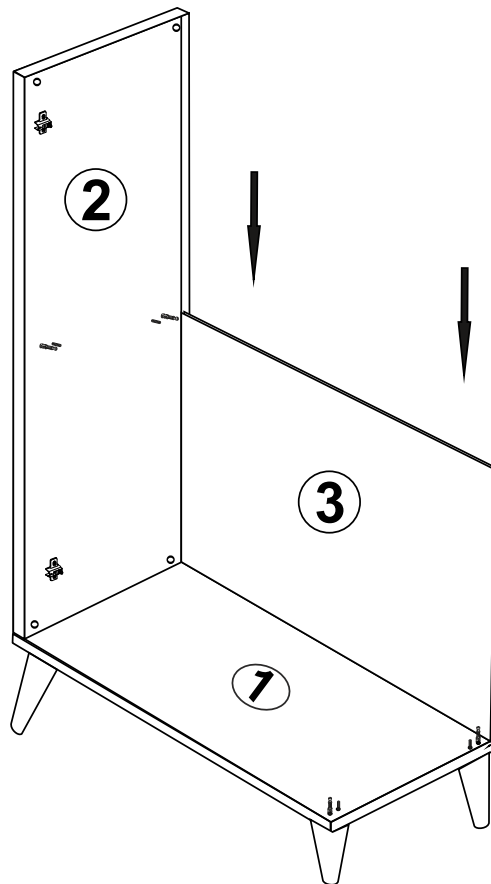

**i** GP052-0004,1

80 x 36 x 127cm

			
<b>MİNİFİX MİL X 12</b> (MINİFİX SHAFT)	<b>MİNİFİX GÖVDE X 12</b> (MINİFİX BODY)	<b>KAVELA X 12</b> (DOWEL)	<b>DÜBEL X 12</b> (PEG)
			
<b>RAF PİMİ X 8</b> (PLASTIC PIN)	<b>SÜPER DEVE MENTEŞE X 4</b> (CAMEL HINGE)	<b>15 CM AHŞAP AYAK X 4</b> (FURNITURE LEG)	<b>3,5 X 18 SUNTA VİDASI x 24</b> (3,5X18 SCREW)
			
<b>KULP X 2</b> (HOLDER)	<b>KULP VİDASI X 2</b> (HOLDER SCREW)	<b>ARKALIK KÖŞE X 8</b> (CORNER WEDGE)	

**5**

**6**

8

**MINIFIX GÖVDE**  
(MINIFIX BODY)

x4

**3.5 X 18 SUNTA VİDASI**  
(3.5 X 18 SCREW)

x8

**ARKALIK KÖŞE X 8**  
(CORNER WEDGE)

Not : Seyyar Rafları  
Çapraz Yerleştirin.  
( Place Horizontal On The  
Movable Shelves. )

SÜPER DEVE MENTEŞE X 4  
( CAMEL HİNGE )

3.5 X 18 SUNTA VİDASI  
( 3.5 X 18 SCREW ) x8

10