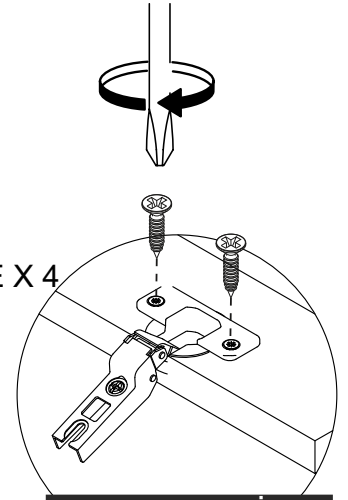

i GP052-0004,2

80 x 36 x 127cm

			
MİNİFİX MİL X 12 (MINİFİX SHAFT)	MİNİFİX GÖVDE X 12 (MINİFİX BODY)	KAVELA X 12 (DOWEL)	DÜBEL X 12 (PEG)
			
RAF PİMİ X 8 (PLASTIC PIN)	SÜPER DEVE MENTEŞE X 4 (CAMEL HINGE)	15 CM AHŞAP AYAK X 4 (FURNITURE LEG)	3,5 X 18 SUNTA VİDASI x 24 (3,5X18 SCREW)
			
KULP X 2 (HOLDER)	KULP VİDASI X 2 (HOLDER SCREW)	ARKALIK KÖŞE X 8 (CORNER WEDGE)	

5

6

8

MINIFIX GÖVDE
(MINIFIX BODY)

x4

3.5 X 18 SUNTA VİDASI
(3.5 X 18 SCREW)

x8

ARKALIK KÖŞE X 8
(CORNER WEDGE)

Not : Seyyar Rafları
Çapraz Yerleştirin.
(Place Horizontal On The
Movable Shelves.)

SÜPER DEVE MENTEŞE X 4
(CAMEL HİNGE)

3.5 X 18 SUNTA VİDASI
(3.5 X 18 SCREW) x8

10