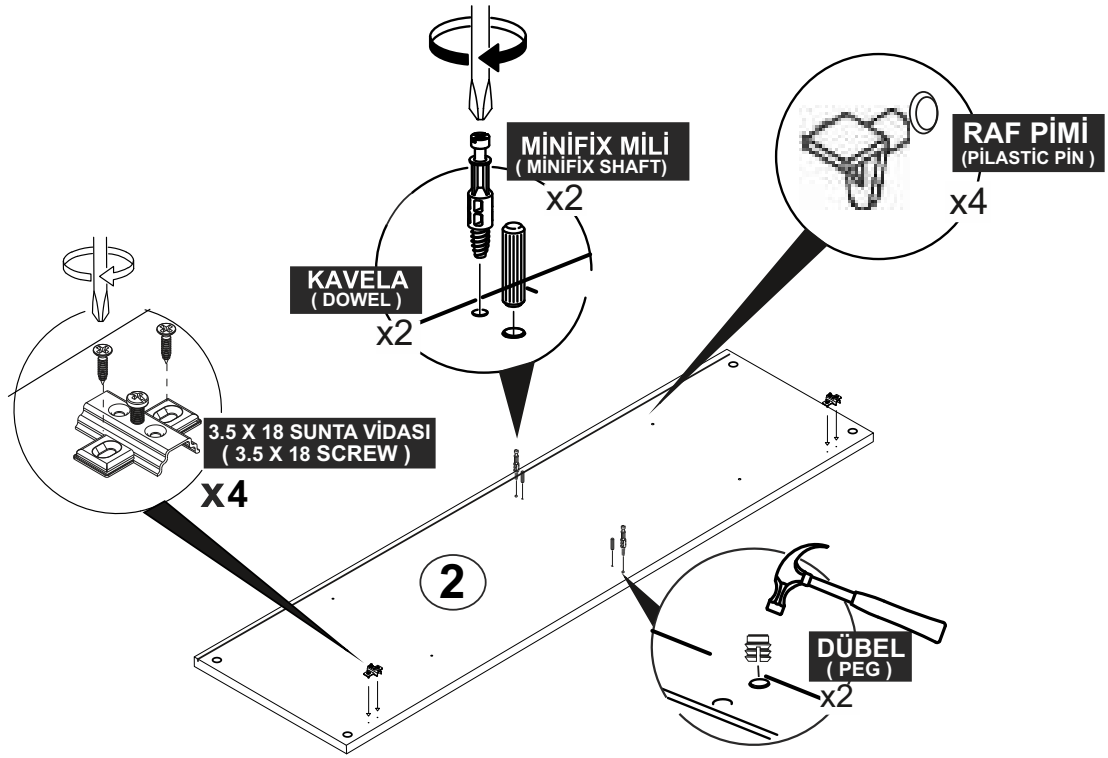

i GP052-0004,2

80 x 36 x 127cm

			
MİNİFİX MİL X 12 (MINİFİX SHAFT)	MİNİFİX GÖVDE X 12 (MINİFİX BODY)	KAVELA X 12 (DOWEL)	DÜBEL X 12 (PEG)
			
RAF PİMİ X 8 (PLASTIC PIN)	SÜPER DEVE MENTEŞE X 4 (CAMEL HINGE)	15 CM AHŞAP AYAK X 4 (FURNITURE LEG)	3,5 X 18 SUNTA VİDASI x 24 (3,5X18 SCREW)
			
KULP X 2 (HOLDER)	KULP VİDASI X 2 (HOLDER SCREW)	ARKALIK KÖŞE X 8 (CORNER WEDGE)	

5

6

8

MINIFIX GÖVDE
(MINIFIX BODY)

x4

3.5 X 18 SUNTA VİDASI
(3.5 X 18 SCREW)

x8

ARKALIK KÖŞE X 8
(CORNER WEDGE)

Not : Seyyar Rafları
Çapraz Yerleştirin.
(Place Horizontal On The
Movable Shelves.)

SÜPER DEVE MENTEŞE X 4
(CAMEL HİNGE)

3.5 X 18 SUNTA VİDASI
(3.5 X 18 SCREW) x8

10