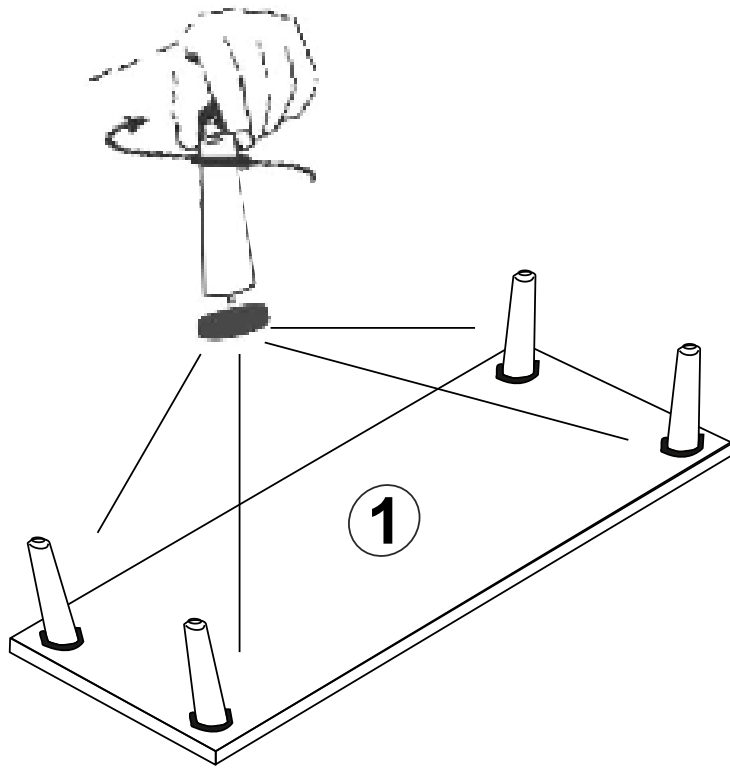

i GP052-0004,2

80 x 36 x 127cm

			
MİNİFİX MİL X 12 (MINİFİX SHAFT)	MİNİFİX GÖVDE X 12 (MINİFİX BODY)	KAVELA X 12 (DOWEL)	DÜBEL X 12 (PEG)
			
RAF PİMİ X 8 (PLASTIC PIN)	SÜPER DEVE MENTEŞE X 4 (CAMEL HINGE)	15 CM AHŞAP AYAK X 4 (FURNITURE LEG)	3,5 X 18 SUNTA VİDASI x 24 (3,5X18 SCREW)
			
KULP X 2 (HOLDER)	KULP VİDASI X 2 (HOLDER SCREW)	ARKALIK KÖŞE X 8 (CORNER WEDGE)	

5

6

8

MINIFIX GÖVDE
(MINIFIX BODY)

x4

3.5 X 18 SUNTA VİDASI
(3.5 X 18 SCREW)

x8

ARKALIK KÖŞE X 8
(CORNER WEDGE)

Not : Seyyar Rafları
Çapraz Yerleştirin.
(Place Horizontal On The
Movable Shelves.)

SÜPER DEVE MENTEŞE X 4
(CAMEL HİNGE)

3.5 X 18 SUNTA VİDASI
(3.5 X 18 SCREW) x8

10