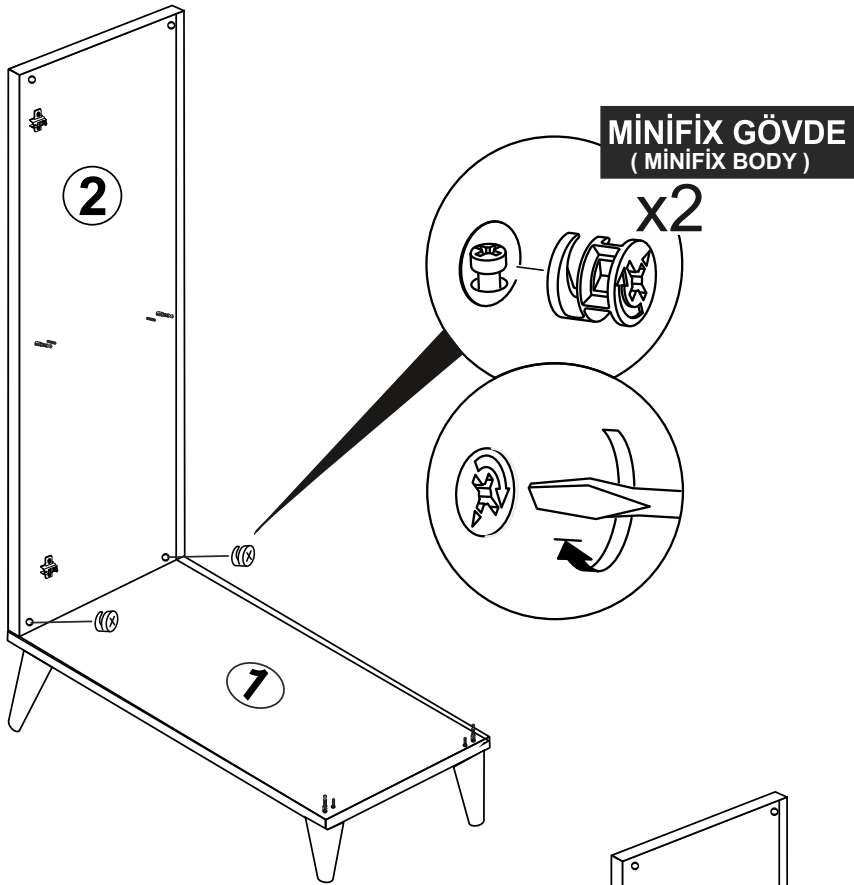

i GP052-0004,2

80 x 36 x 127cm

			
MİNİFİX MİL X 12 (MINİFİX SHAFT)	MİNİFİX GÖVDE X 12 (MINİFİX BODY)	KAVELA X 12 (DOWEL)	DÜBEL X 12 (PEG)
			
RAF PİMİ X 8 (PLASTIC PIN)	SÜPER DEVE MENTEŞE X 4 (CAMEL HINGE)	15 CM AHŞAP AYAK X 4 (FURNITURE LEG)	3,5 X 18 SUNTA VİDASI x 24 (3,5X18 SCREW)
			
KULP X 2 (HOLDER)	KULP VİDASI X 2 (HOLDER SCREW)	ARKALIK KÖŞE X 8 (CORNER WEDGE)	

5

6

8

MINIFIX GÖVDE
(MINIFIX BODY)

x4

3.5 X 18 SUNTA VİDASI
(3.5 X 18 SCREW)

x8

ARKALIK KÖŞE X 8
(CORNER WEDGE)

Not : Seyyar Rafları
Çapraz Yerleştirin.
(Place Horizontal On The
Movable Shelves.)

SÜPER DEVE MENTEŞE X 4
(CAMEL HİNGE)

3.5 X 18 SUNTA VİDASI
(3.5 X 18 SCREW) x8

10