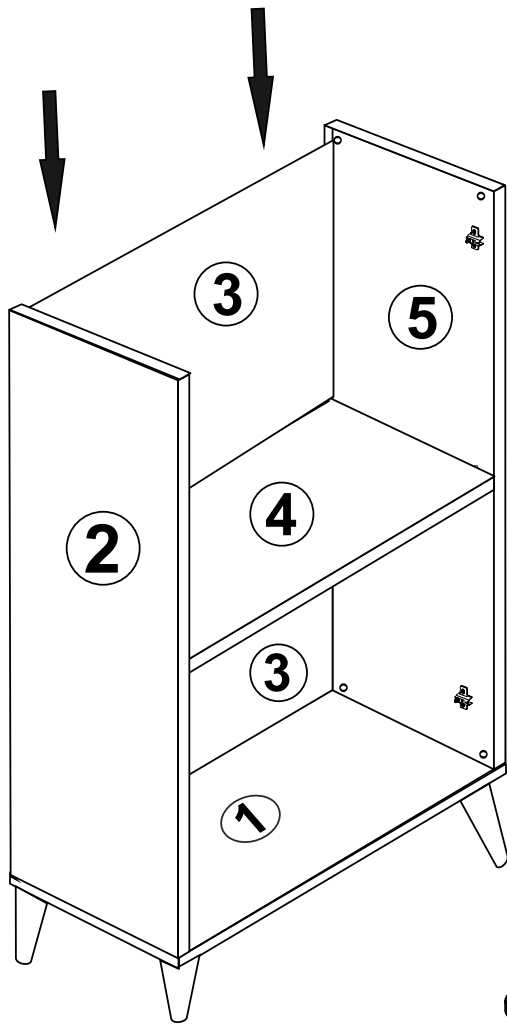

i GP052-0004,2

80 x 36 x 127cm

			
MİNİFİX MİL X 12 (MINİFİX SHAFT)	MİNİFİX GÖVDE X 12 (MINİFİX BODY)	KAVELA X 12 (DOWEL)	DÜBEL X 12 (PEG)
			
RAF PİMİ X 8 (PLASTIC PIN)	SÜPER DEVE MENTEŞE X 4 (CAMEL HINGE)	15 CM AHŞAP AYAK X 4 (FURNITURE LEG)	3,5 X 18 SUNTA VİDASI x 24 (3,5X18 SCREW)
			
KULP X 2 (HOLDER)	KULP VİDASI X 2 (HOLDER SCREW)	ARKALIK KÖŞE X 8 (CORNER WEDGE)	

5

6

8

MINIFIX GÖVDE
(MINIFIX BODY)

x4

3.5 X 18 SUNTA VİDASI
(3.5 X 18 SCREW)

x8

ARKALIK KÖŞE X 8
(CORNER WEDGE)

Not : Seyyar Rafları
Çapraz Yerleştirin.
(Place Horizontal On The
Movable Shelves.)

SÜPER DEVE MENTEŞE X 4
(CAMEL HİNGE)

3.5 X 18 SUNTA VİDASI
(3.5 X 18 SCREW) x8

10