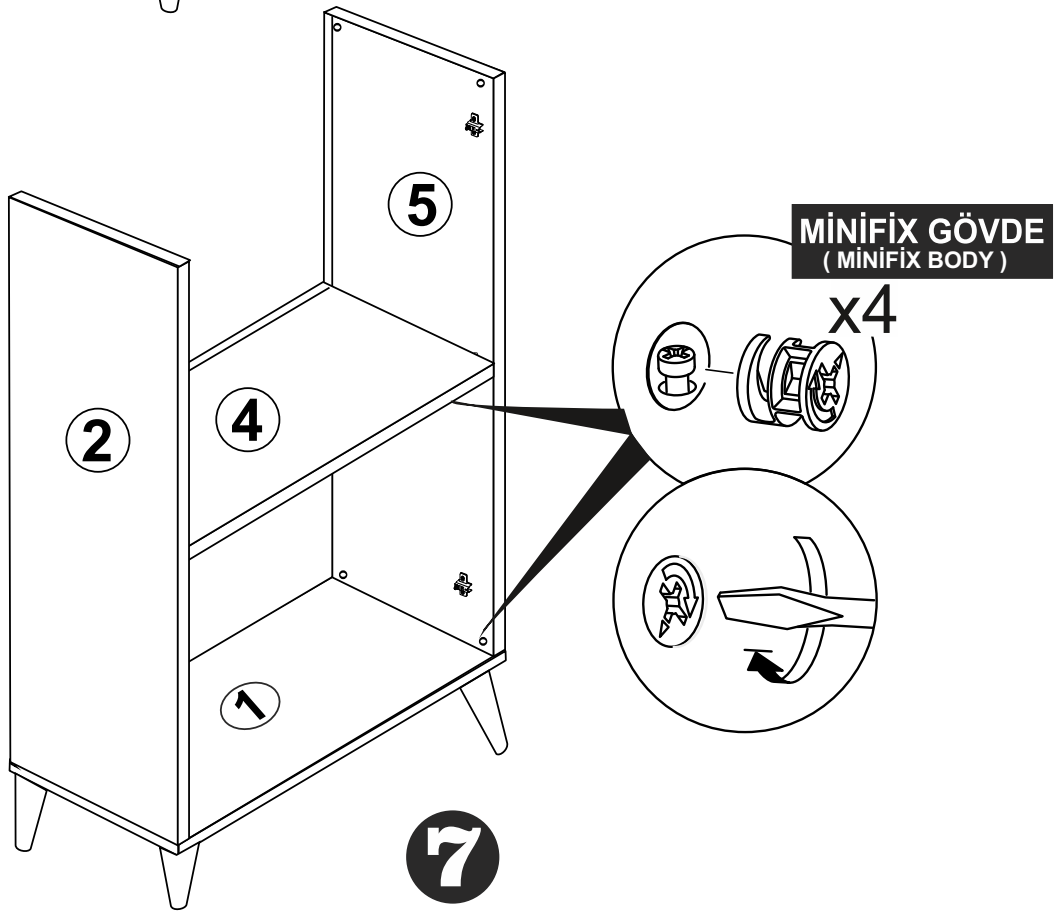

i GP052-0004,2

80 x 36 x 127cm

			
MİNİFİX MİL X 12 (MINİFİX SHAFT)	MİNİFİX GÖVDE X 12 (MINİFİX BODY)	KAVELA X 12 (DOWEL)	DÜBEL X 12 (PEG)
			
RAF PİMİ X 8 (PLASTIC PIN)	SÜPER DEVE MENTEŞE X 4 (CAMEL HINGE)	15 CM AHŞAP AYAK X 4 (FURNITURE LEG)	3,5 X 18 SUNTA VİDASI x 24 (3,5X18 SCREW)
			
KULP X 2 (HOLDER)	KULP VİDASI X 2 (HOLDER SCREW)	ARKALIK KÖŞE X 8 (CORNER WEDGE)	

5

6

8

MINIFIX GÖVDE
(MINIFIX BODY)

x4

3.5 X 18 SUNTA VİDASI
(3.5 X 18 SCREW)

x8

ARKALIK KÖŞE X 8
(CORNER WEDGE)

Not : Seyyar Rafları
Çapraz Yerleştirin.
(Place Horizontal On The
Movable Shelves.)

SÜPER DEVE MENTEŞE X 4
(CAMEL HİNGE)

3.5 X 18 SUNTA VİDASI
(3.5 X 18 SCREW) x8

10