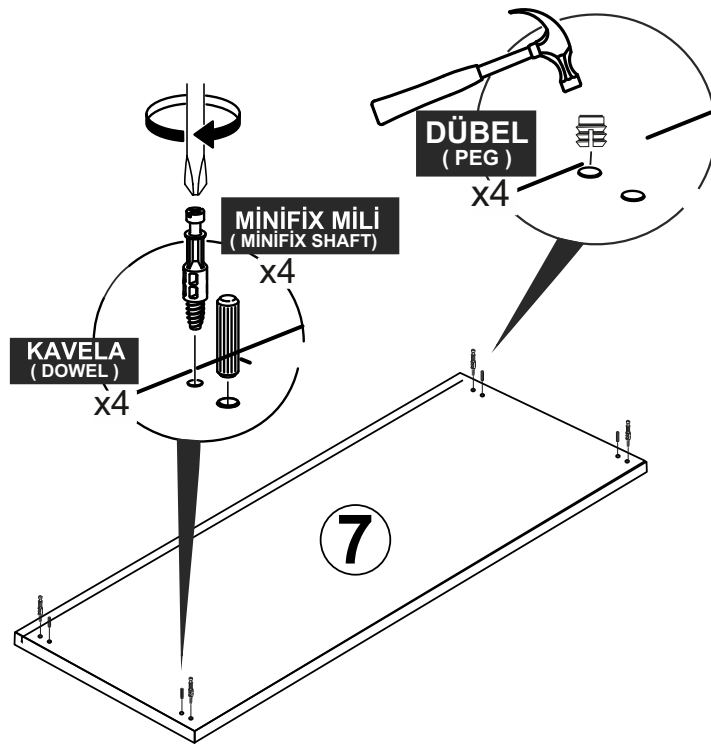

i GP052-0004,2

80 x 36 x 127cm

			
MİNİFİX MİL X 12 (MINİFİX SHAFT)	MİNİFİX GÖVDE X 12 (MINİFİX BODY)	KAVELA X 12 (DOWEL)	DÜBEL X 12 (PEG)
			
RAF PİMİ X 8 (PLASTIC PIN)	SÜPER DEVE MENTEŞE X 4 (CAMEL HINGE)	15 CM AHŞAP AYAK X 4 (FURNITURE LEG)	3,5 X 18 SUNTA VİDASI x 24 (3,5X18 SCREW)
			
KULP X 2 (HOLDER)	KULP VİDASI X 2 (HOLDER SCREW)	ARKALIK KÖŞE X 8 (CORNER WEDGE)	

5

6

8

MINIFIX GÖVDE
(MINIFIX BODY)

x4

3.5 X 18 SUNTA VİDASI
(3.5 X 18 SCREW)

x8

ARKALIK KÖŞE X 8
(CORNER WEDGE)

Not : Seyyar Rafları
Çapraz Yerleştirin.
(Place Horizontal On The
Movable Shelves.)

SÜPER DEVE MENTEŞE X 4
(CAMEL HİNGE)

3.5 X 18 SUNTA VİDASI
(3.5 X 18 SCREW) x8

10