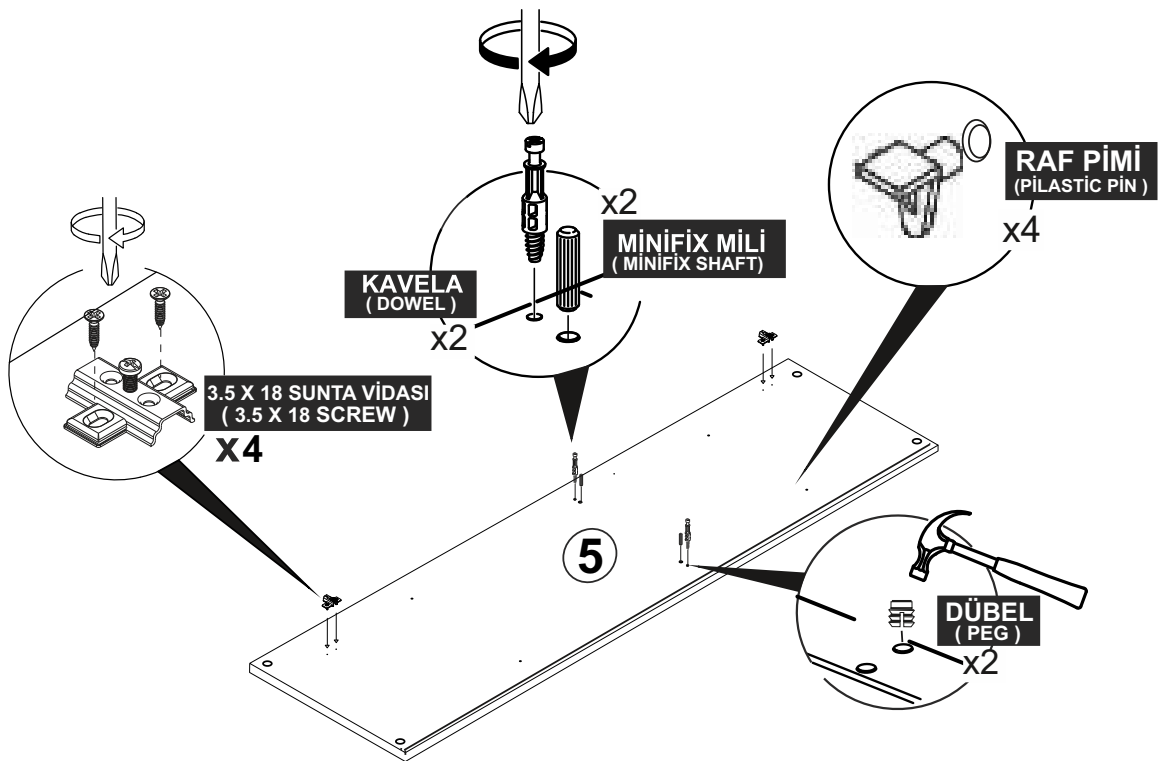

i GP052-0004,2

80 x 36 x 127cm

			
MİNİFİX MİL X 12 (MINİFİX SHAFT)	MİNİFİX GÖVDE X 12 (MINİFİX BODY)	KAVELA X 12 (DOWEL)	DÜBEL X 12 (PEG)
			
RAF PİMİ X 8 (PLASTIC PIN)	SÜPER DEVE MENTEŞE X 4 (CAMEL HINGE)	15 CM AHŞAP AYAK X 4 (FURNITURE LEG)	3,5 X 18 SUNTA VİDASI x 24 (3,5X18 SCREW)
			
KULP X 2 (HOLDER)	KULP VİDASI X 2 (HOLDER SCREW)	ARKALIK KÖŞE X 8 (CORNER WEDGE)	

5

6

8

MINIFIX GÖVDE
(MINIFIX BODY)

x4

3.5 X 18 SUNTA VİDASI
(3.5 X 18 SCREW)

x8

ARKALIK KÖŞE X 8
(CORNER WEDGE)

Not : Seyyar Rafları
Çapraz Yerleştirin.
(Place Horizontal On The
Movable Shelves.)

SÜPER DEVE MENTEŞE X 4
(CAMEL HİNGE)

3.5 X 18 SUNTA VİDASI
(3.5 X 18 SCREW) x8

10