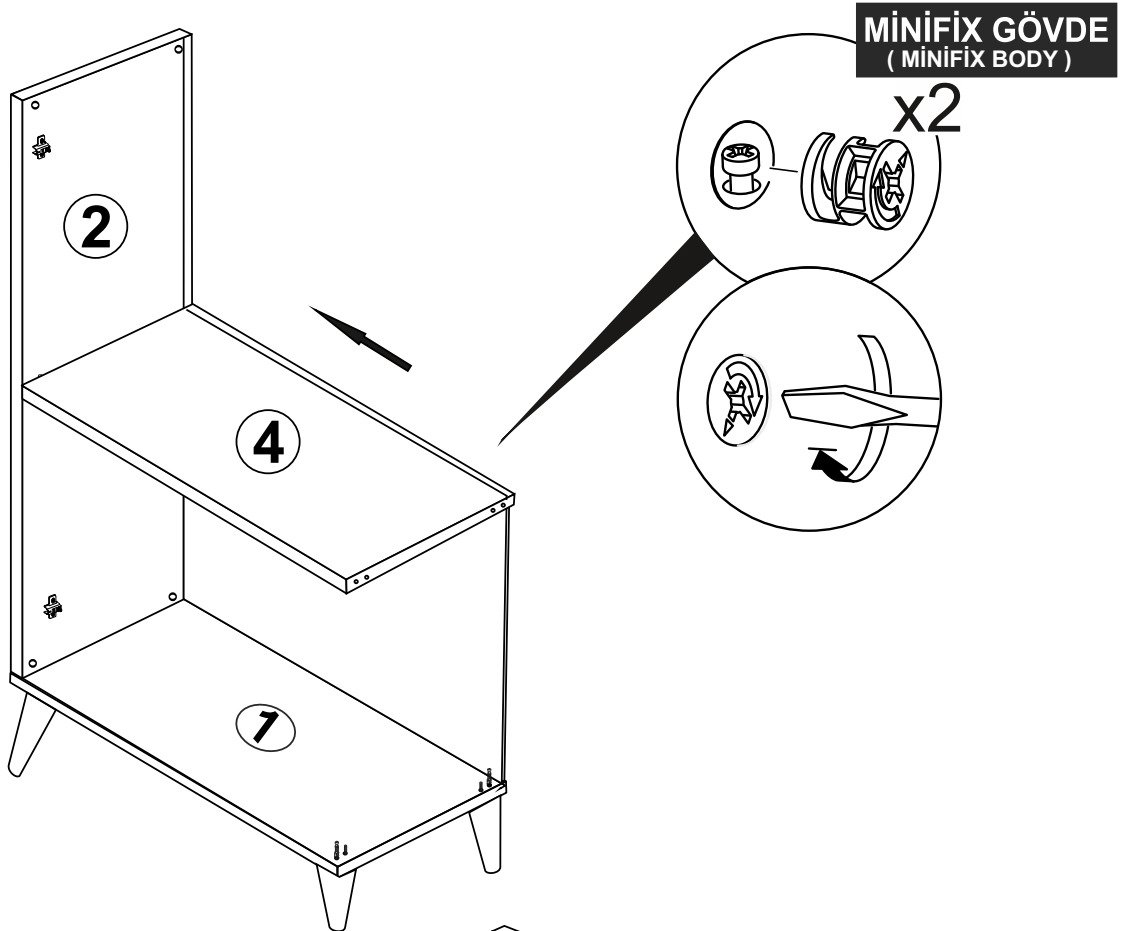

i GP052-0004,2

80 x 36 x 127cm

			
MİNİFİX MİL X 12 (MINİFİX SHAFT)	MİNİFİX GÖVDE X 12 (MINİFİX BODY)	KAVELA X 12 (DOWEL)	DÜBEL X 12 (PEG)
			
RAF PİMİ X 8 (PLASTIC PIN)	SÜPER DEVE MENTEŞE X 4 (CAMEL HINGE)	15 CM AHŞAP AYAK X 4 (FURNITURE LEG)	3,5 X 18 SUNTA VİDASI x 24 (3,5X18 SCREW)
			
KULP X 2 (HOLDER)	KULP VİDASI X 2 (HOLDER SCREW)	ARKALIK KÖŞE X 8 (CORNER WEDGE)	

5

6

8

MINIFIX GÖVDE
(MINIFIX BODY)

x4

3.5 X 18 SUNTA VİDASI
(3.5 X 18 SCREW)

x8

ARKALIK KÖŞE X 8
(CORNER WEDGE)

Not : Seyyar Rafları
Çapraz Yerleştirin.
(Place Horizontal On The
Movable Shelves.)

SÜPER DEVE MENTEŞE X 4
(CAMEL HİNGE)

3.5 X 18 SUNTA VİDASI
(3.5 X 18 SCREW) x8

10