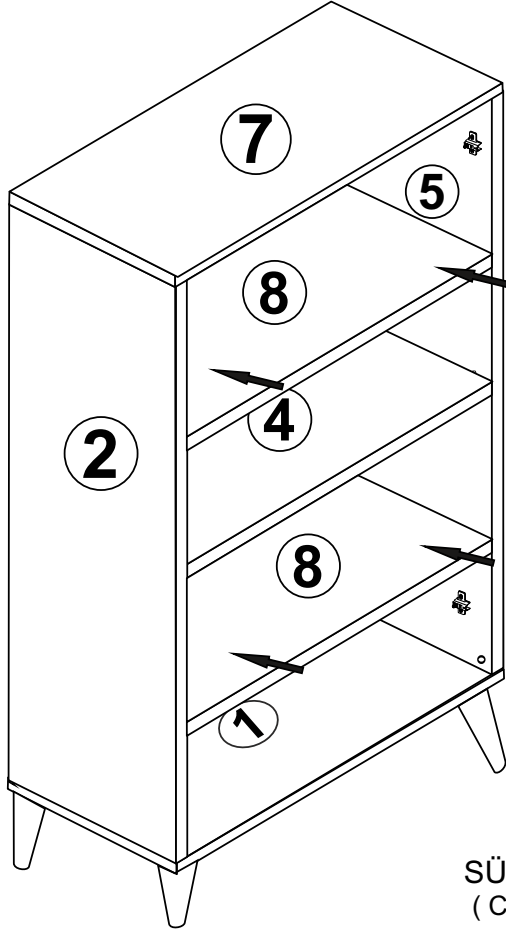

i GP052-0004,2

80 x 36 x 127cm

			
MİNİFİX MİL X 12 (MINİFİX SHAFT)	MİNİFİX GÖVDE X 12 (MINİFİX BODY)	KAVELA X 12 (DOWEL)	DÜBEL X 12 (PEG)
			
RAF PİMİ X 8 (PLASTIC PIN)	SÜPER DEVE MENTEŞE X 4 (CAMEL HINGE)	15 CM AHŞAP AYAK X 4 (FURNITURE LEG)	3,5 X 18 SUNTA VİDASI x 24 (3,5X18 SCREW)
			
KULP X 2 (HOLDER)	KULP VİDASI X 2 (HOLDER SCREW)	ARKALIK KÖŞE X 8 (CORNER WEDGE)	

5

6

8

MINIFIX GÖVDE
(MINIFIX BODY)

x4

3.5 X 18 SUNTA VİDASI
(3.5 X 18 SCREW)

x8

ARKALIK KÖŞE X 8
(CORNER WEDGE)

Not : Seyyar Rafları
Çapraz Yerleştirin.
(Place Horizontal On The
Movable Shelves.)

SÜPER DEVE MENTEŞE X 4
(CAMEL HİNGE)

3.5 X 18 SUNTA VİDASI
(3.5 X 18 SCREW) x8

10