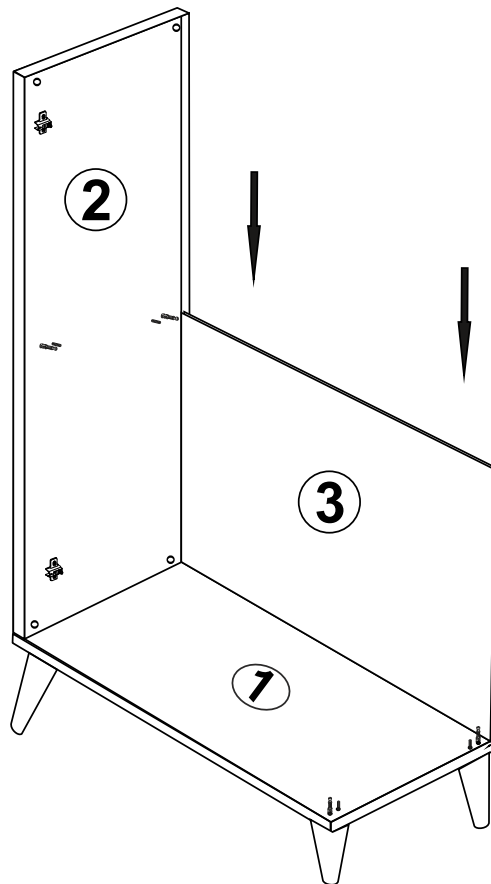

i GP052-0004,2

80 x 36 x 127cm

			
MİNİFİX MİL X 12 (MINİFİX SHAFT)	MİNİFİX GÖVDE X 12 (MINİFİX BODY)	KAVELA X 12 (DOWEL)	DÜBEL X 12 (PEG)
			
RAF PİMİ X 8 (PLASTIC PIN)	SÜPER DEVE MENTEŞE X 4 (CAMEL HINGE)	15 CM AHŞAP AYAK X 4 (FURNITURE LEG)	3,5 X 18 SUNTA VİDASI x 24 (3,5X18 SCREW)
			
KULP X 2 (HOLDER)	KULP VİDASI X 2 (HOLDER SCREW)	ARKALIK KÖŞE X 8 (CORNER WEDGE)	

5

6

8

MINIFIX GÖVDE
(MINIFIX BODY)

x4

3.5 X 18 SUNTA VİDASI
(3.5 X 18 SCREW)

x8

ARKALIK KÖŞE X 8
(CORNER WEDGE)

Not : Seyyar Rafları
Çapraz Yerleştirin.
(Place Horizontal On The
Movable Shelves.)

SÜPER DEVE MENTEŞE X 4
(CAMEL HİNGE)

3.5 X 18 SUNTA VİDASI
(3.5 X 18 SCREW) x8

10