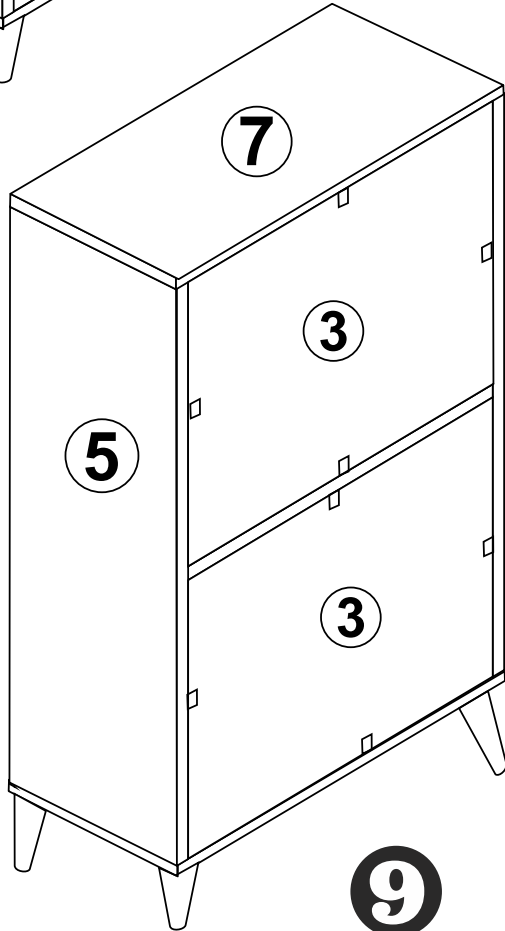

i GP052-0004,2

80 x 36 x 127cm

			
MİNİFİX MİL X 12 (MINİFİX SHAFT)	MİNİFİX GÖVDE X 12 (MINİFİX BODY)	KAVELA X 12 (DOWEL)	DÜBEL X 12 (PEG)
			
RAF PİMİ X 8 (PLASTIC PIN)	SÜPER DEVE MENTEŞE X 4 (CAMEL HINGE)	15 CM AHŞAP AYAK X 4 (FURNITURE LEG)	3,5 X 18 SUNTA VİDASI x 24 (3,5X18 SCREW)
			
KULP X 2 (HOLDER)	KULP VİDASI X 2 (HOLDER SCREW)	ARKALIK KÖŞE X 8 (CORNER WEDGE)	

5

6

8

MINIFIX GÖVDE
(MINIFIX BODY)

x4

3.5 X 18 SUNTA VİDASI
(3.5 X 18 SCREW)

x8

ARKALIK KÖŞE X 8
(CORNER WEDGE)

Not : Seyyar Rafları
Çapraz Yerleştirin.
(Place Horizontal On The
Movable Shelves.)

SÜPER DEVE MENTEŞE X 4
(CAMEL HİNGE)

3.5 X 18 SUNTA VİDASI
(3.5 X 18 SCREW) x8

10