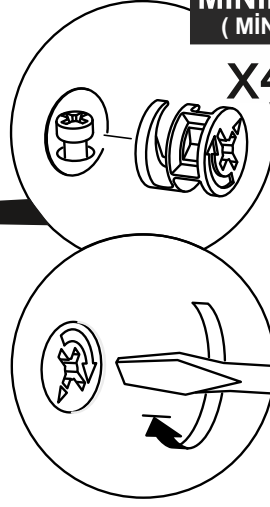

i GP052-0004,2

80 x 36 x 127cm

			
MİNİFİX MİL X 12 (MINİFİX SHAFT)	MİNİFİX GÖVDE X 12 (MINİFİX BODY)	KAVELA X 12 (DOWEL)	DÜBEL X 12 (PEG)
			
RAF PİMİ X 8 (PLASTIC PIN)	SÜPER DEVE MENTEŞE X 4 (CAMEL HINGE)	15 CM AHŞAP AYAK X 4 (FURNITURE LEG)	3,5 X 18 SUNTA VİDASI x 24 (3,5X18 SCREW)
			
KULP X 2 (HOLDER)	KULP VİDASI X 2 (HOLDER SCREW)	ARKALIK KÖŞE X 8 (CORNER WEDGE)	

5

6

8

MINIFIX GÖVDE
(MINIFIX BODY)

x4

3.5 X 18 SUNTA VİDASI
(3.5 X 18 SCREW)

x8

ARKALIK KÖŞE X 8
(CORNER WEDGE)

Not : Seyyar Rafları
Çapraz Yerleştirin.
(Place Horizontal On The
Movable Shelves.)

SÜPER DEVE MENTEŞE X 4
(CAMEL HİNGE)

3.5 X 18 SUNTA VİDASI
(3.5 X 18 SCREW) x8

10