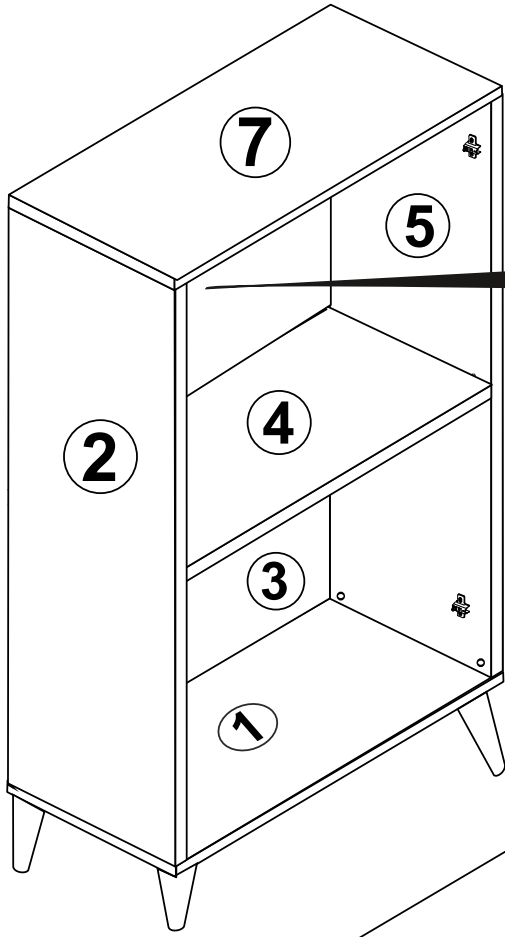

i GP052-0004,2

80 x 36 x 127cm

			
MİNİFİX MİL X 12 (MINİFİX SHAFT)	MİNİFİX GÖVDE X 12 (MINİFİX BODY)	KAVELA X 12 (DOWEL)	DÜBEL X 12 (PEG)
			
RAF PİMİ X 8 (PLASTIC PIN)	SÜPER DEVE MENTEŞE X 4 (CAMEL HINGE)	15 CM AHŞAP AYAK X 4 (FURNITURE LEG)	3,5 X 18 SUNTA VİDASI x 24 (3,5X18 SCREW)
			
KULP X 2 (HOLDER)	KULP VİDASI X 2 (HOLDER SCREW)	ARKALIK KÖŞE X 8 (CORNER WEDGE)	

5

6

8

MINIFIX GÖVDE
(MINIFIX BODY)

x4

3.5 X 18 SUNTA VİDASI
(3.5 X 18 SCREW)

x8

ARKALIK KÖŞE X 8
(CORNER WEDGE)

Not : Seyyar Rafları
Çapraz Yerleştirin.
(Place Horizontal On The
Movable Shelves.)

SÜPER DEVE MENTEŞE X 4
(CAMEL HİNGE)

3.5 X 18 SUNTA VİDASI
(3.5 X 18 SCREW) x8

10