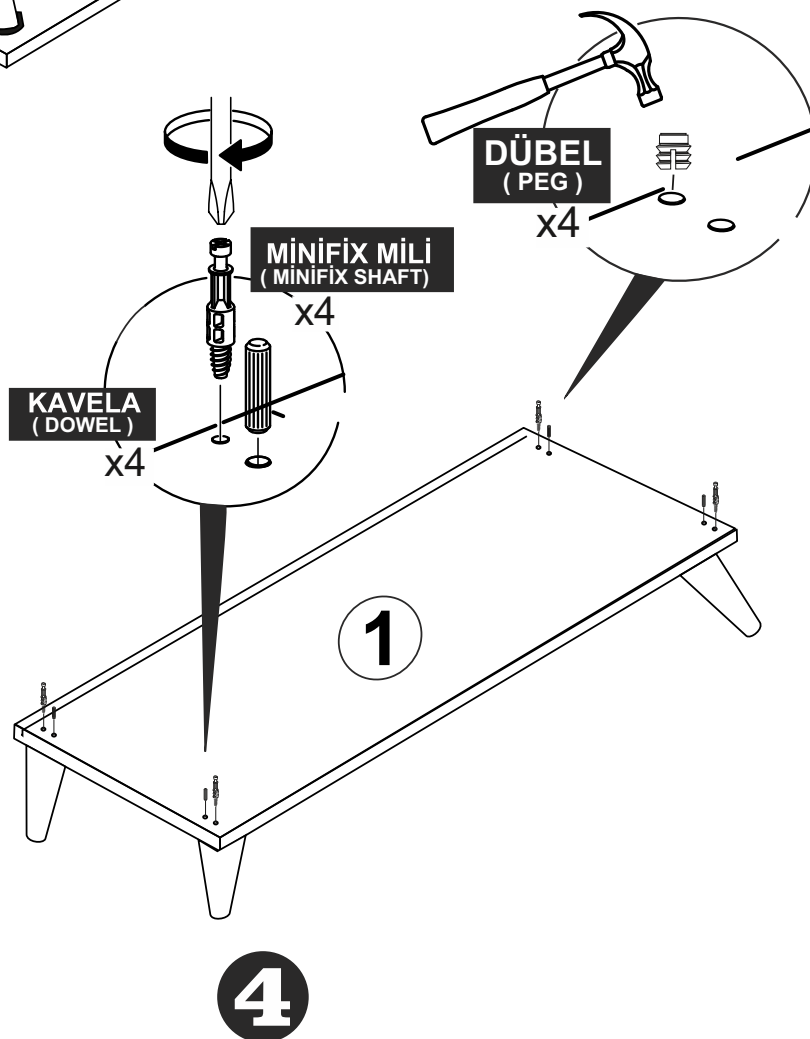

i GP052-0004,2

80 x 36 x 127cm

			
MİNİFİX MİL X 12 (MINİFİX SHAFT)	MİNİFİX GÖVDE X 12 (MINİFİX BODY)	KAVELA X 12 (DOWEL)	DÜBEL X 12 (PEG)
			
RAF PİMİ X 8 (PLASTIC PIN)	SÜPER DEVE MENTEŞE X 4 (CAMEL HINGE)	15 CM AHŞAP AYAK X 4 (FURNITURE LEG)	3,5 X 18 SUNTA VİDASI x 24 (3,5X18 SCREW)
			
KULP X 2 (HOLDER)	KULP VİDASI X 2 (HOLDER SCREW)	ARKALIK KÖŞE X 8 (CORNER WEDGE)	

5

6

8

MINIFIX GÖVDE
(MINIFIX BODY)

x4

3.5 X 18 SUNTA VİDASI
(3.5 X 18 SCREW)

x8

ARKALIK KÖŞE X 8
(CORNER WEDGE)

Not : Seyyar Rafları
Çapraz Yerleştirin.
(Place Horizontal On The
Movable Shelves.)

SÜPER DEVE MENTEŞE X 4
(CAMEL HİNGE)

3.5 X 18 SUNTA VİDASI
(3.5 X 18 SCREW) x8

10