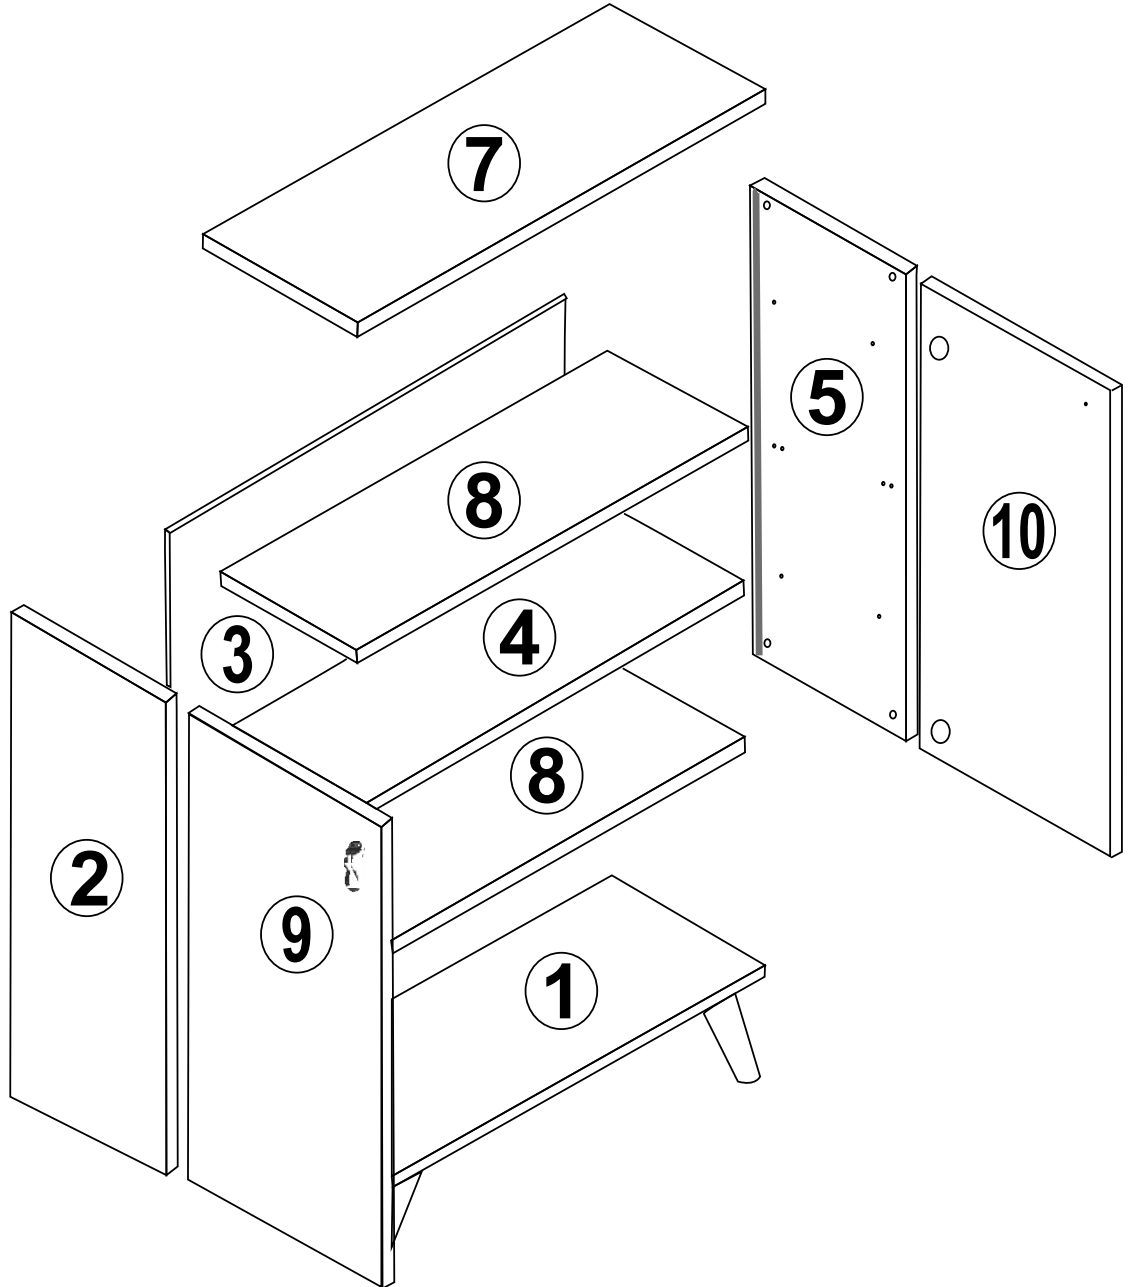

i GP052-0004,2

80 x 36 x 127cm

			
MİNİFİX MİL X 12 (MINİFİX SHAFT)	MİNİFİX GÖVDE X 12 (MINİFİX BODY)	KAVELA X 12 (DOWEL)	DÜBEL X 12 (PEG)
			
RAF PİMİ X 8 (PLASTIC PIN)	SÜPER DEVE MENTEŞE X 4 (CAMEL HINGE)	15 CM AHŞAP AYAK X 4 (FURNITURE LEG)	3,5 X 18 SUNTA VİDASI x 24 (3,5X18 SCREW)
			
KULP X 2 (HOLDER)	KULP VİDASI X 2 (HOLDER SCREW)	ARKALIK KÖŞE X 8 (CORNER WEDGE)	

5

6

8

MINIFIX GÖVDE
(MINIFIX BODY)

x4

3.5 X 18 SUNTA VİDASI
(3.5 X 18 SCREW)

x8

ARKALIK KÖŞE X 8
(CORNER WEDGE)

Not : Seyyar Rafları
Çapraz Yerleştirin.
(Place Horizontal On The
Movable Shelves.)

SÜPER DEVE MENTEŞE X 4
(CAMEL HİNGE)

3.5 X 18 SUNTA VİDASI
(3.5 X 18 SCREW) x8

10