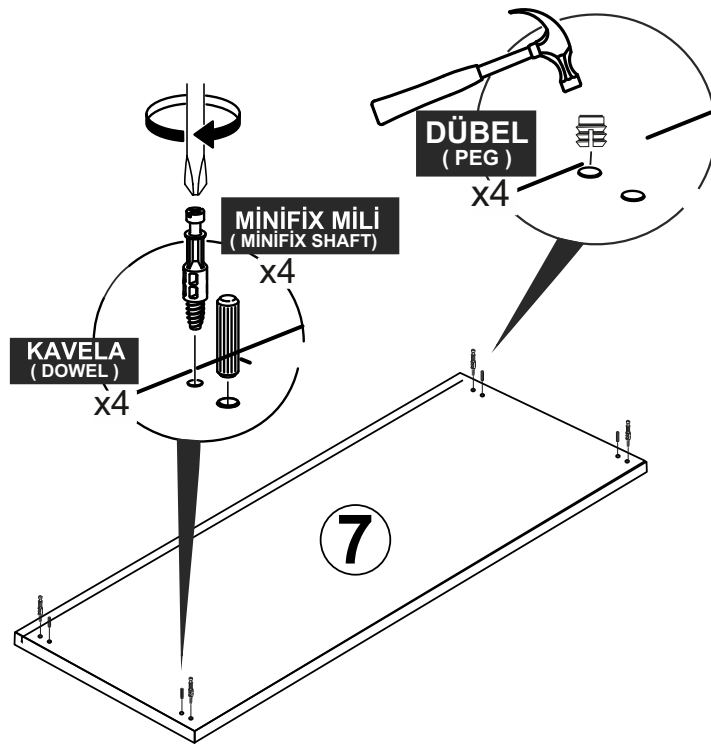

**i** GP052-0004,3

80 x 36 x 127cm

			
<b>MİNİFİX MİL X 12</b> (MINİFİX SHAFT)	<b>MİNİFİX GÖVDE X 12</b> (MINİFİX BODY)	<b>KAVELA X 12</b> (DOWEL)	<b>DÜBEL X 12</b> (PEG)
			
<b>RAF PİMİ X 8</b> (PLASTIC PIN)	<b>SÜPER DEVE MENTEŞE X 4</b> (CAMEL HINGE)	<b>15 CM AHŞAP AYAK X 4</b> (FURNITURE LEG)	<b>3,5 X 18 SUNTA VİDASI x 24</b> (3,5X18 SCREW)
			
<b>KULP X 2</b> (HOLDER)	<b>KULP VİDASI X 2</b> (HOLDER SCREW)	<b>ARKALIK KÖŞE X 8</b> (CORNER WEDGE)	

**5**

**6**

8

**MINIFIX GÖVDE**  
(MINIFIX BODY)

x4

**3.5 X 18 SUNTA VİDASI**  
(3.5 X 18 SCREW)

x8

**ARKALIK KÖŞE X 8**  
(CORNER WEDGE)

**9**

Not : Seyyar Rafları  
Çapraz Yerleştirin.  
( Place Horizontal On The  
Movable Shelves. )

SÜPER DEVE MENTEŞE X 4  
( CAMEL HİNGE )

3.5 X 18 SUNTA VİDASI  
( 3.5 X 18 SCREW ) x8

10