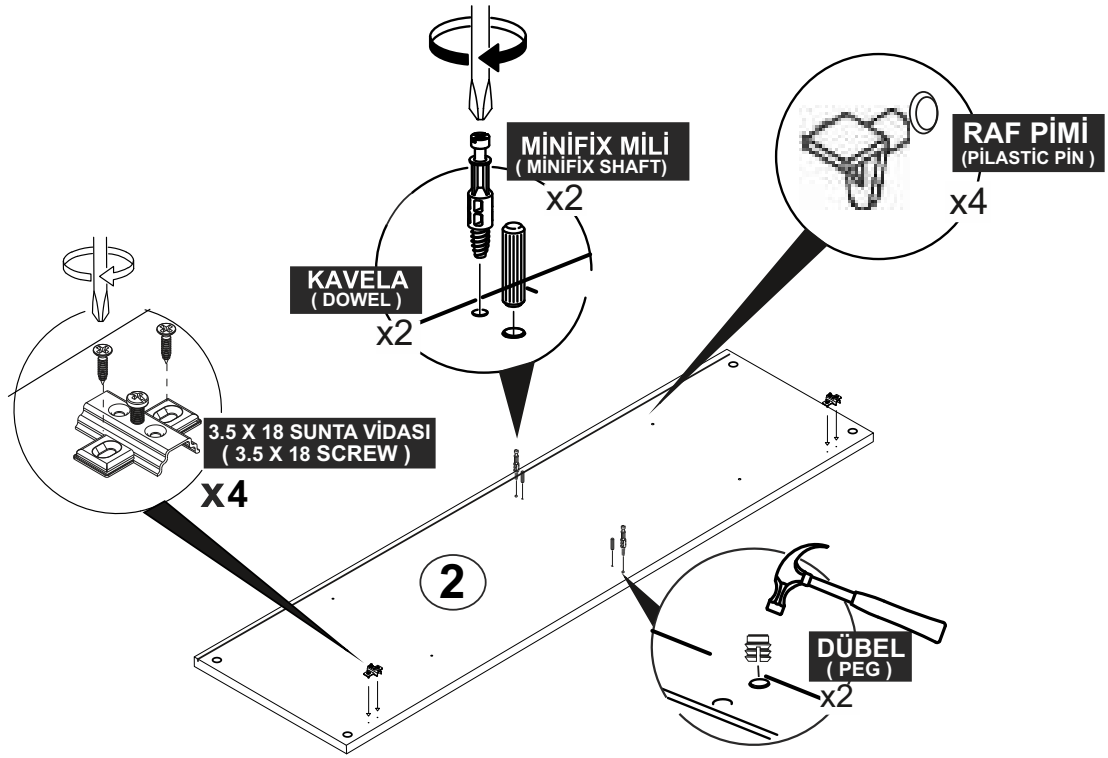

**i** GP052-0004,3

80 x 36 x 127cm

			
<b>MİNİFİX MİL X 12</b> (MINİFİX SHAFT)	<b>MİNİFİX GÖVDE X 12</b> (MINİFİX BODY)	<b>KAVELA X 12</b> (DOWEL)	<b>DÜBEL X 12</b> (PEG)
			
<b>RAF PİMİ X 8</b> (PLASTIC PIN)	<b>SÜPER DEVE MENTEŞE X 4</b> (CAMEL HINGE)	<b>15 CM AHŞAP AYAK X 4</b> (FURNITURE LEG)	<b>3,5 X 18 SUNTA VİDASI x 24</b> (3,5X18 SCREW)
			
<b>KULP X 2</b> (HOLDER)	<b>KULP VİDASI X 2</b> (HOLDER SCREW)	<b>ARKALIK KÖŞE X 8</b> (CORNER WEDGE)	

**5**

**6**

8

**MINIFIX GÖVDE**  
(MINIFIX BODY)

x4

**3.5 X 18 SUNTA VİDASI**  
(3.5 X 18 SCREW)

x8

**ARKALIK KÖŞE X 8**  
(CORNER WEDGE)

**9**

Not : Seyyar Rafları  
Çapraz Yerleştirin.  
( Place Horizontal On The  
Movable Shelves. )

SÜPER DEVE MENTEŞE X 4  
( CAMEL HİNGE )

3.5 X 18 SUNTA VİDASI  
( 3.5 X 18 SCREW ) x8

10