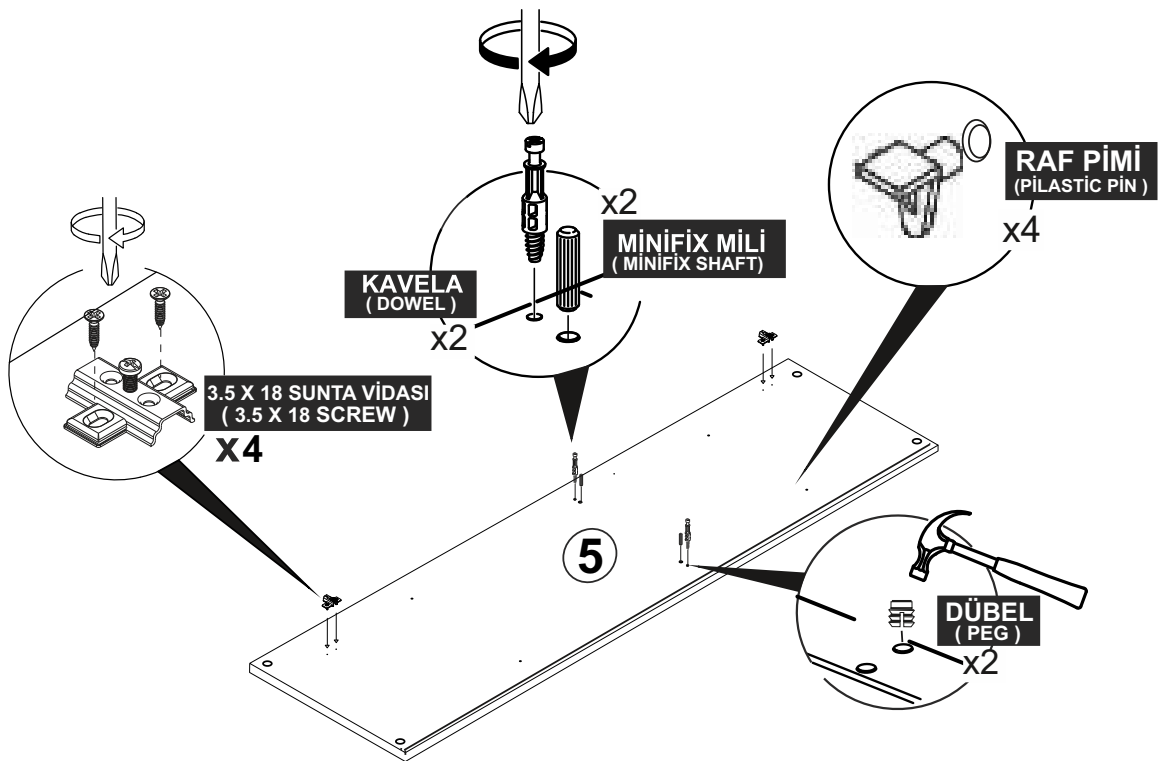

**i** GP052-0004,3

80 x 36 x 127cm

			
<b>MİNİFİX MİL X 12</b> (MINİFİX SHAFT)	<b>MİNİFİX GÖVDE X 12</b> (MINİFİX BODY)	<b>KAVELA X 12</b> (DOWEL)	<b>DÜBEL X 12</b> (PEG)
			
<b>RAF PİMİ X 8</b> (PLASTIC PIN)	<b>SÜPER DEVE MENTEŞE X 4</b> (CAMEL HINGE)	<b>15 CM AHŞAP AYAK X 4</b> (FURNITURE LEG)	<b>3,5 X 18 SUNTA VİDASI x 24</b> (3,5X18 SCREW)
			
<b>KULP X 2</b> (HOLDER)	<b>KULP VİDASI X 2</b> (HOLDER SCREW)	<b>ARKALIK KÖŞE X 8</b> (CORNER WEDGE)	

**5**

**6**

8

**MINIFIX GÖVDE**  
(MINIFIX BODY)

x4

**3.5 X 18 SUNTA VİDASI**  
(3.5 X 18 SCREW)

x8

**ARKALIK KÖŞE X 8**  
(CORNER WEDGE)

**9**

Not : Seyyar Rafları  
Çapraz Yerleştirin.  
( Place Horizontal On The  
Movable Shelves. )

SÜPER DEVE MENTEŞE X 4  
( CAMEL HİNGE )

3.5 X 18 SUNTA VİDASI  
( 3.5 X 18 SCREW ) x8

10