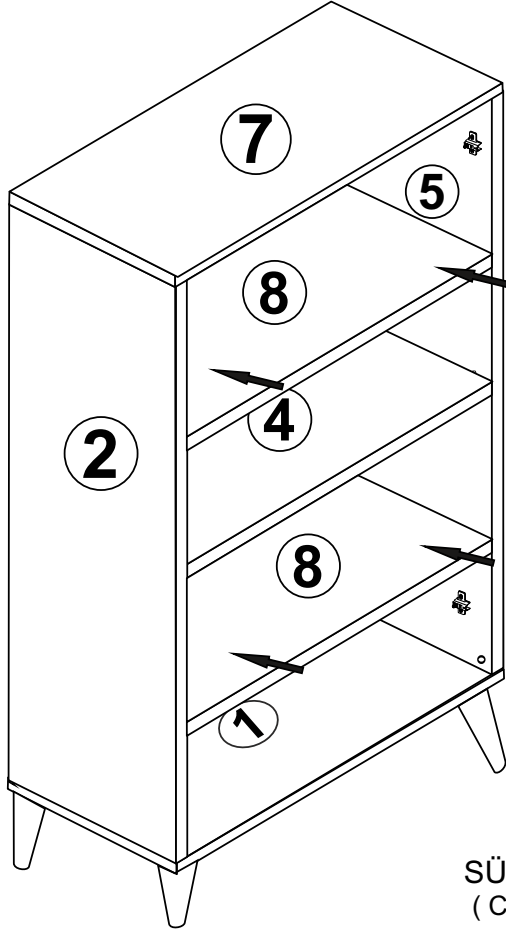

**i** GP052-0004,3

80 x 36 x 127cm

			
<b>MİNİFİX MİL X 12</b> (MINİFİX SHAFT)	<b>MİNİFİX GÖVDE X 12</b> (MINİFİX BODY)	<b>KAVELA X 12</b> (DOWEL)	<b>DÜBEL X 12</b> (PEG)
			
<b>RAF PİMİ X 8</b> (PLASTIC PIN)	<b>SÜPER DEVE MENTEŞE X 4</b> (CAMEL HINGE)	<b>15 CM AHŞAP AYAK X 4</b> (FURNITURE LEG)	<b>3,5 X 18 SUNTA VİDASI x 24</b> (3,5X18 SCREW)
			
<b>KULP X 2</b> (HOLDER)	<b>KULP VİDASI X 2</b> (HOLDER SCREW)	<b>ARKALIK KÖŞE X 8</b> (CORNER WEDGE)	

**5**

**6**

8

**MINIFIX GÖVDE**  
(MINIFIX BODY)

x4

**3.5 X 18 SUNTA VİDASI**  
(3.5 X 18 SCREW)

x8

**ARKALIK KÖŞE X 8**  
(CORNER WEDGE)

**9**

Not : Seyyar Rafları  
Çapraz Yerleştirin.  
( Place Horizontal On The  
Movable Shelves. )

SÜPER DEVE MENTEŞE X 4  
( CAMEL HİNGE )

3.5 X 18 SUNTA VİDASI  
( 3.5 X 18 SCREW ) x8

10