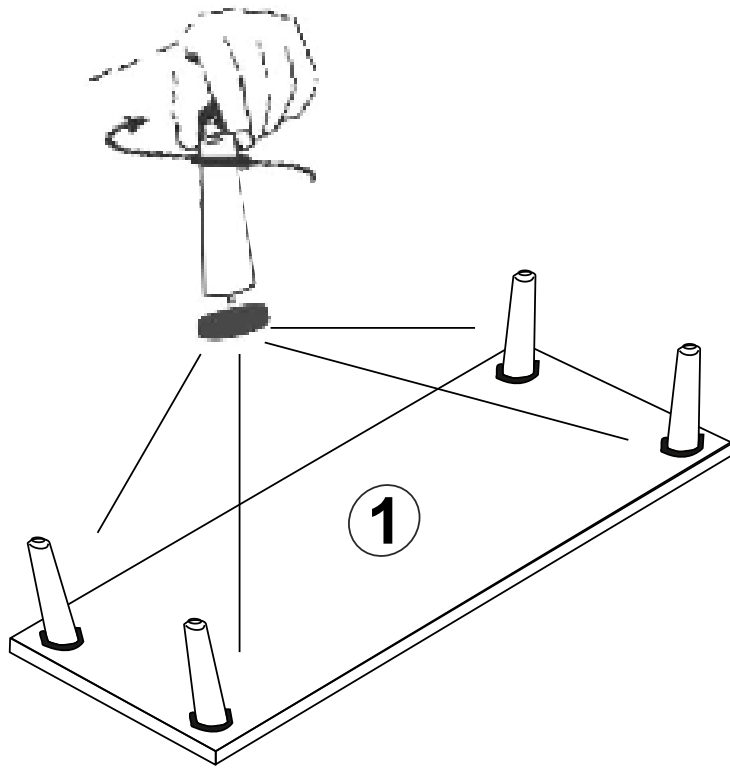

**i** GP052-0004,3

80 x 36 x 127cm

			
<b>MİNİFİX MİL X 12</b> (MINİFİX SHAFT)	<b>MİNİFİX GÖVDE X 12</b> (MINİFİX BODY)	<b>KAVELA X 12</b> (DOWEL)	<b>DÜBEL X 12</b> (PEG)
			
<b>RAF PİMİ X 8</b> (PLASTIC PIN)	<b>SÜPER DEVE MENTEŞE X 4</b> (CAMEL HINGE)	<b>15 CM AHŞAP AYAK X 4</b> (FURNITURE LEG)	<b>3,5 X 18 SUNTA VİDASI x 24</b> (3,5X18 SCREW)
			
<b>KULP X 2</b> (HOLDER)	<b>KULP VİDASI X 2</b> (HOLDER SCREW)	<b>ARKALIK KÖŞE X 8</b> (CORNER WEDGE)	

**5**

**6**

8

**MINIFIX GÖVDE**  
(MINIFIX BODY)

x4

**3.5 X 18 SUNTA VİDASI**  
(3.5 X 18 SCREW)

x8

**ARKALIK KÖŞE X 8**  
(CORNER WEDGE)

**9**

Not : Seyyar Rafları  
Çapraz Yerleştirin.  
( Place Horizontal On The  
Movable Shelves. )

SÜPER DEVE MENTEŞE X 4  
( CAMEL HİNGE )

3.5 X 18 SUNTA VİDASI  
( 3.5 X 18 SCREW ) x8

10