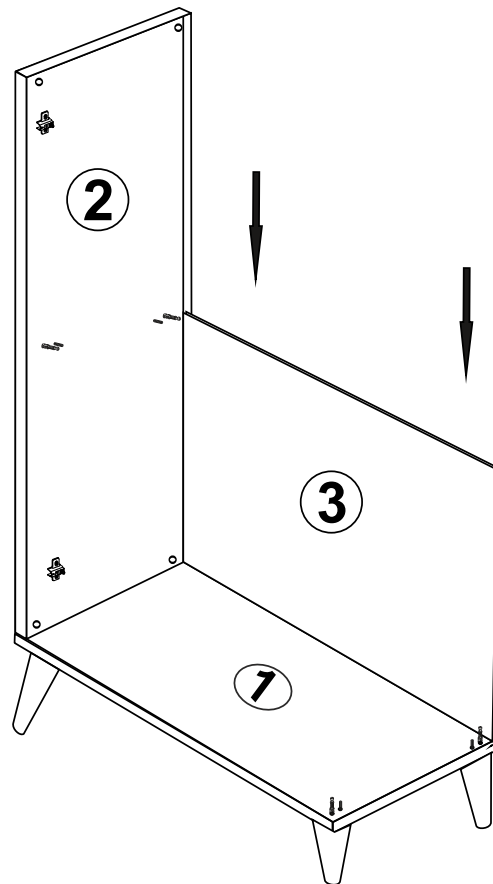

**i** GP052-0004,3

80 x 36 x 127cm

			
<b>MİNİFİX MİL X 12</b> (MINİFİX SHAFT)	<b>MİNİFİX GÖVDE X 12</b> (MINİFİX BODY)	<b>KAVELA X 12</b> (DOWEL)	<b>DÜBEL X 12</b> (PEG)
			
<b>RAF PİMİ X 8</b> (PLASTIC PIN)	<b>SÜPER DEVE MENTEŞE X 4</b> (CAMEL HINGE)	<b>15 CM AHŞAP AYAK X 4</b> (FURNITURE LEG)	<b>3,5 X 18 SUNTA VİDASI x 24</b> (3,5X18 SCREW)
			
<b>KULP X 2</b> (HOLDER)	<b>KULP VİDASI X 2</b> (HOLDER SCREW)	<b>ARKALIK KÖŞE X 8</b> (CORNER WEDGE)	

**5**

**6**

8

**MINIFIX GÖVDE**  
(MINIFIX BODY)

x4

**3.5 X 18 SUNTA VİDASI**  
(3.5 X 18 SCREW)

x8

**ARKALIK KÖŞE X 8**  
(CORNER WEDGE)

**9**

Not : Seyyar Rafları  
Çapraz Yerleştirin.  
( Place Horizontal On The  
Movable Shelves. )

SÜPER DEVE MENTEŞE X 4  
( CAMEL HİNGE )

3.5 X 18 SUNTA VİDASI  
( 3.5 X 18 SCREW ) x8

10