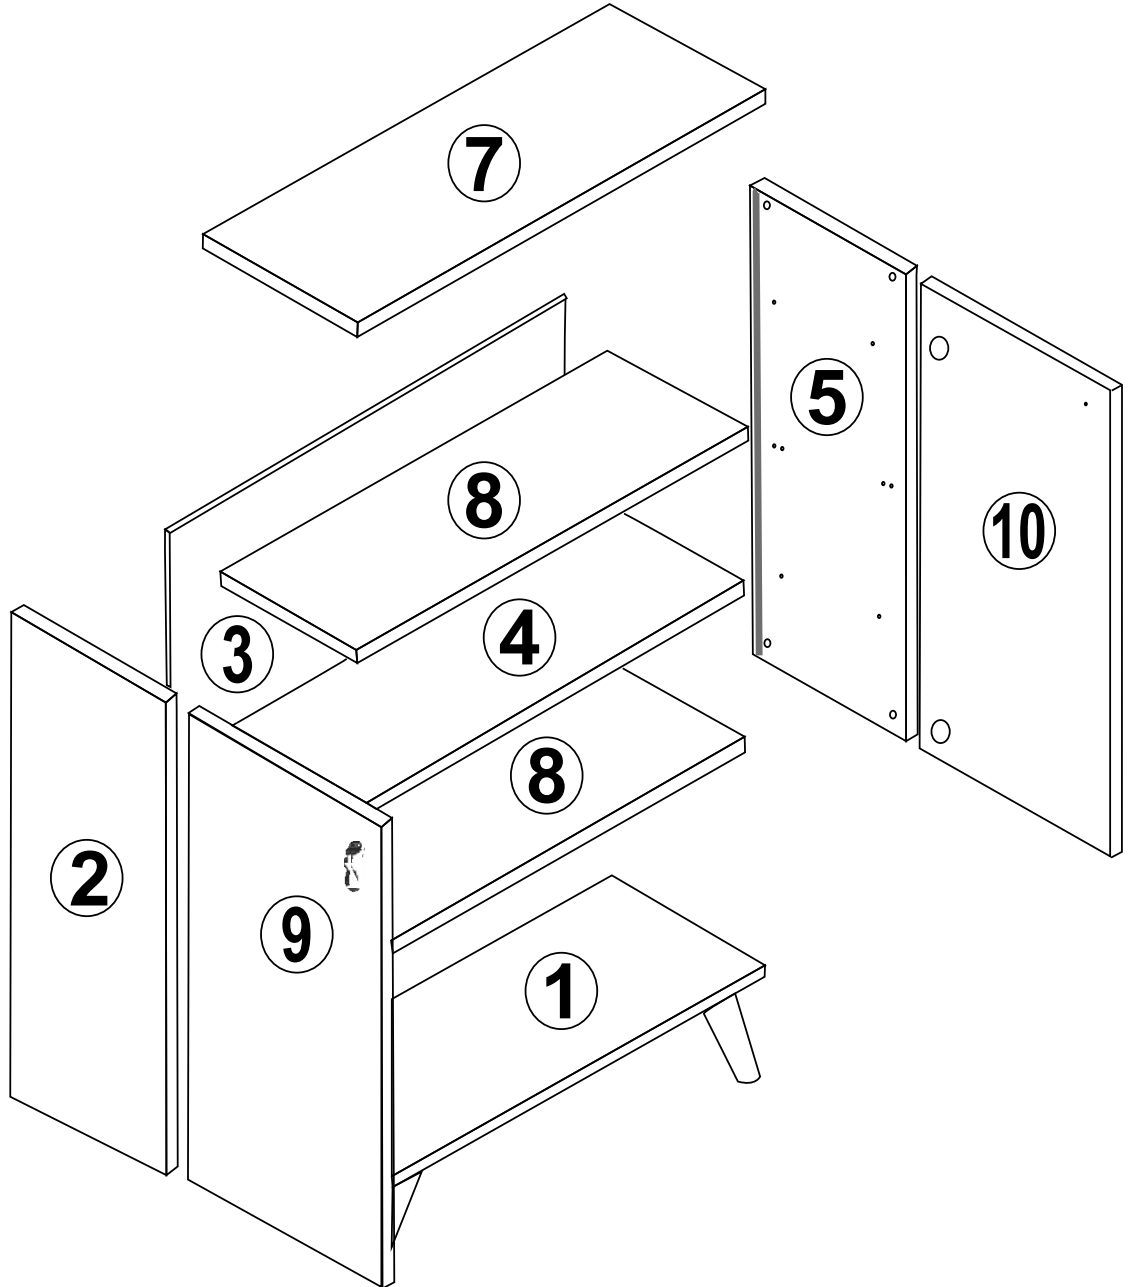

**i** GP052-0004,3

80 x 36 x 127cm

			
<b>MİNİFİX MİL X 12</b> (MINİFİX SHAFT)	<b>MİNİFİX GÖVDE X 12</b> (MINİFİX BODY)	<b>KAVELA X 12</b> (DOWEL)	<b>DÜBEL X 12</b> (PEG)
			
<b>RAF PİMİ X 8</b> (PLASTIC PIN)	<b>SÜPER DEVE MENTEŞE X 4</b> (CAMEL HINGE)	<b>15 CM AHŞAP AYAK X 4</b> (FURNITURE LEG)	<b>3,5 X 18 SUNTA VİDASI x 24</b> (3,5X18 SCREW)
			
<b>KULP X 2</b> (HOLDER)	<b>KULP VİDASI X 2</b> (HOLDER SCREW)	<b>ARKALIK KÖŞE X 8</b> (CORNER WEDGE)	

**5**

**6**

8

**MINIFIX GÖVDE**  
(MINIFIX BODY)

x4

**3.5 X 18 SUNTA VİDASI**  
(3.5 X 18 SCREW)

x8

**ARKALIK KÖŞE X 8**  
(CORNER WEDGE)

**9**

Not : Seyyar Rafları  
Çapraz Yerleştirin.  
( Place Horizontal On The  
Movable Shelves. )

SÜPER DEVE MENTEŞE X 4  
( CAMEL HİNGE )

3.5 X 18 SUNTA VİDASI  
( 3.5 X 18 SCREW ) x8

10