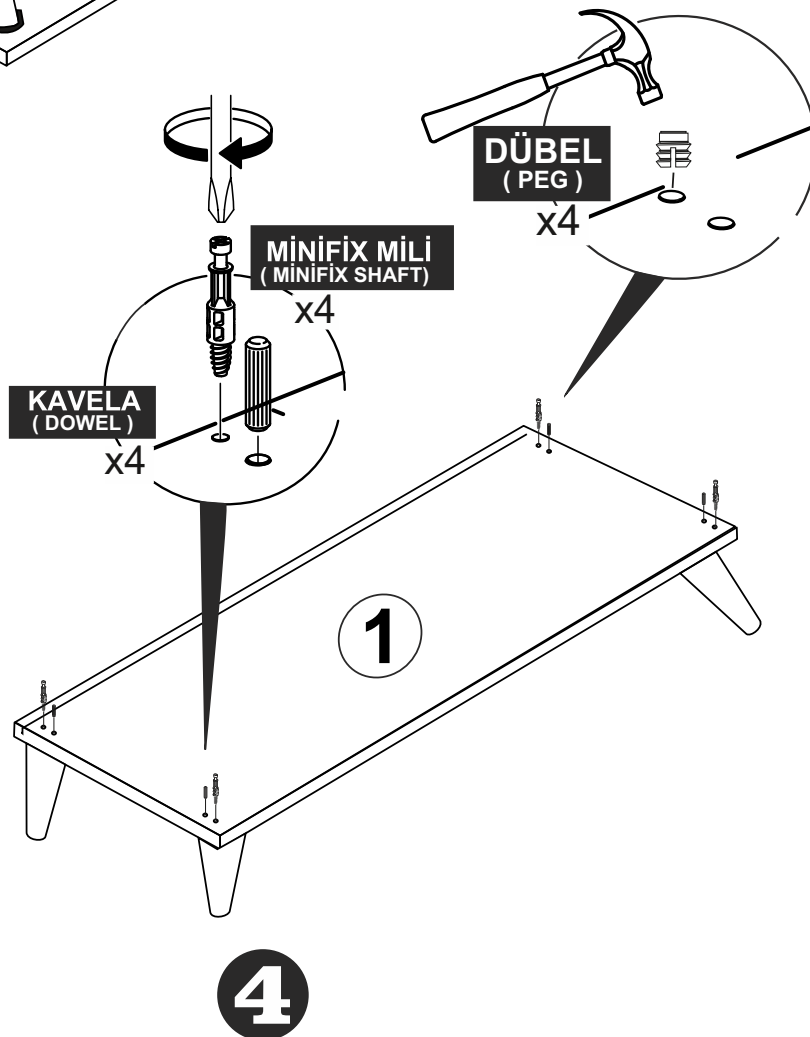

**i** GP052-0004,3

80 x 36 x 127cm

			
<b>MİNİFİX MİL X 12</b> (MINİFİX SHAFT)	<b>MİNİFİX GÖVDE X 12</b> (MINİFİX BODY)	<b>KAVELA X 12</b> (DOWEL)	<b>DÜBEL X 12</b> (PEG)
			
<b>RAF PİMİ X 8</b> (PLASTIC PIN)	<b>SÜPER DEVE MENTEŞE X 4</b> (CAMEL HINGE)	<b>15 CM AHŞAP AYAK X 4</b> (FURNITURE LEG)	<b>3,5 X 18 SUNTA VİDASI x 24</b> (3,5X18 SCREW)
			
<b>KULP X 2</b> (HOLDER)	<b>KULP VİDASI X 2</b> (HOLDER SCREW)	<b>ARKALIK KÖŞE X 8</b> (CORNER WEDGE)	

**5**

**6**

8

**MINIFIX GÖVDE**  
(MINIFIX BODY)

x4

**3.5 X 18 SUNTA VİDASI**  
(3.5 X 18 SCREW)

x8

**ARKALIK KÖŞE X 8**  
(CORNER WEDGE)

**9**

Not : Seyyar Rafları  
Çapraz Yerleştirin.  
( Place Horizontal On The  
Movable Shelves. )

SÜPER DEVE MENTEŞE X 4  
( CAMEL HİNGE )

3.5 X 18 SUNTA VİDASI  
( 3.5 X 18 SCREW ) x8

10