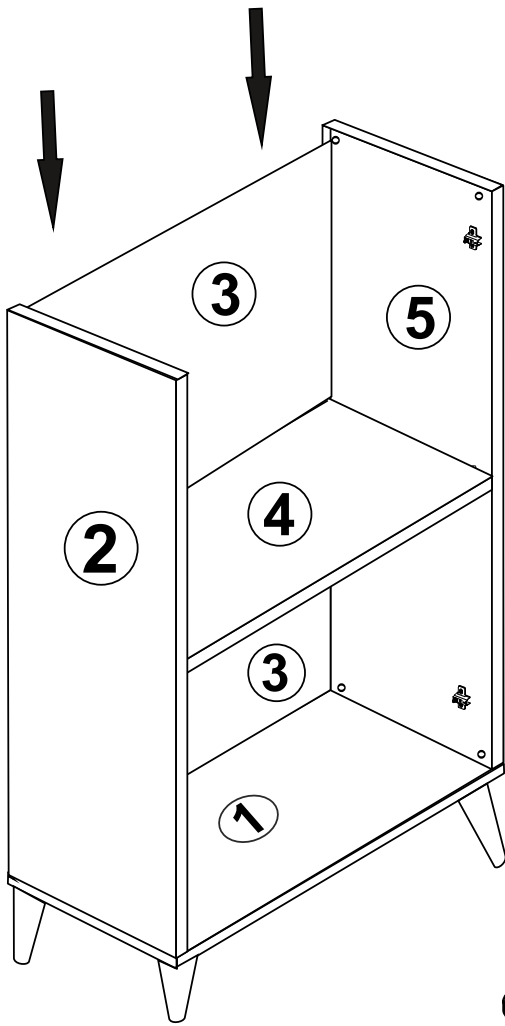

**i** GP052-0004,3

80 x 36 x 127cm

			
<b>MİNİFİX MİL X 12</b> (MINİFİX SHAFT)	<b>MİNİFİX GÖVDE X 12</b> (MINİFİX BODY)	<b>KAVELA X 12</b> (DOWEL)	<b>DÜBEL X 12</b> (PEG)
			
<b>RAF PİMİ X 8</b> (PLASTIC PIN)	<b>SÜPER DEVE MENTEŞE X 4</b> (CAMEL HINGE)	<b>15 CM AHŞAP AYAK X 4</b> (FURNITURE LEG)	<b>3,5 X 18 SUNTA VİDASI x 24</b> (3,5X18 SCREW)
			
<b>KULP X 2</b> (HOLDER)	<b>KULP VİDASI X 2</b> (HOLDER SCREW)	<b>ARKALIK KÖŞE X 8</b> (CORNER WEDGE)	

**5**

**6**

8

**MINIFIX GÖVDE**  
(MINIFIX BODY)

x4

**3.5 X 18 SUNTA VİDASI**  
(3.5 X 18 SCREW)

x8

**ARKALIK KÖŞE X 8**  
(CORNER WEDGE)

**9**

Not : Seyyar Rafları  
Çapraz Yerleştirin.  
( Place Horizontal On The  
Movable Shelves. )

SÜPER DEVE MENTEŞE X 4  
( CAMEL HİNGE )

3.5 X 18 SUNTA VİDASI  
( 3.5 X 18 SCREW ) x8

10