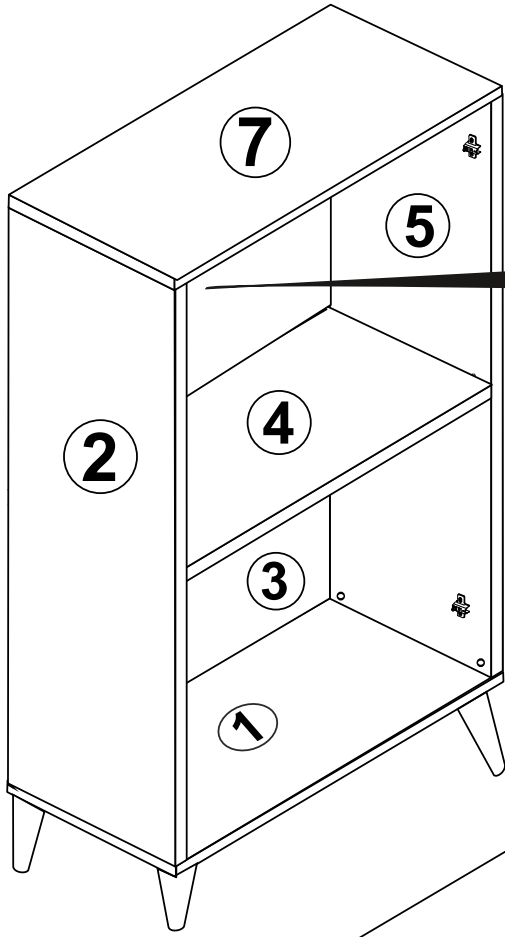

**i** GP052-0004,3

80 x 36 x 127cm

			
<b>MİNİFİX MİL X 12</b> (MINİFİX SHAFT)	<b>MİNİFİX GÖVDE X 12</b> (MINİFİX BODY)	<b>KAVELA X 12</b> (DOWEL)	<b>DÜBEL X 12</b> (PEG)
			
<b>RAF PİMİ X 8</b> (PLASTIC PIN)	<b>SÜPER DEVE MENTEŞE X 4</b> (CAMEL HINGE)	<b>15 CM AHŞAP AYAK X 4</b> (FURNITURE LEG)	<b>3,5 X 18 SUNTA VİDASI x 24</b> (3,5X18 SCREW)
			
<b>KULP X 2</b> (HOLDER)	<b>KULP VİDASI X 2</b> (HOLDER SCREW)	<b>ARKALIK KÖŞE X 8</b> (CORNER WEDGE)	

**5**

**6**

8

**MINIFIX GÖVDE**  
(MINIFIX BODY)

x4

**3.5 X 18 SUNTA VİDASI**  
(3.5 X 18 SCREW)

x8

**ARKALIK KÖŞE X 8**  
(CORNER WEDGE)

**9**

Not : Seyyar Rafları  
Çapraz Yerleştirin.  
( Place Horizontal On The  
Movable Shelves. )

SÜPER DEVE MENTEŞE X 4  
( CAMEL HİNGE )

3.5 X 18 SUNTA VİDASI  
( 3.5 X 18 SCREW ) x8

10