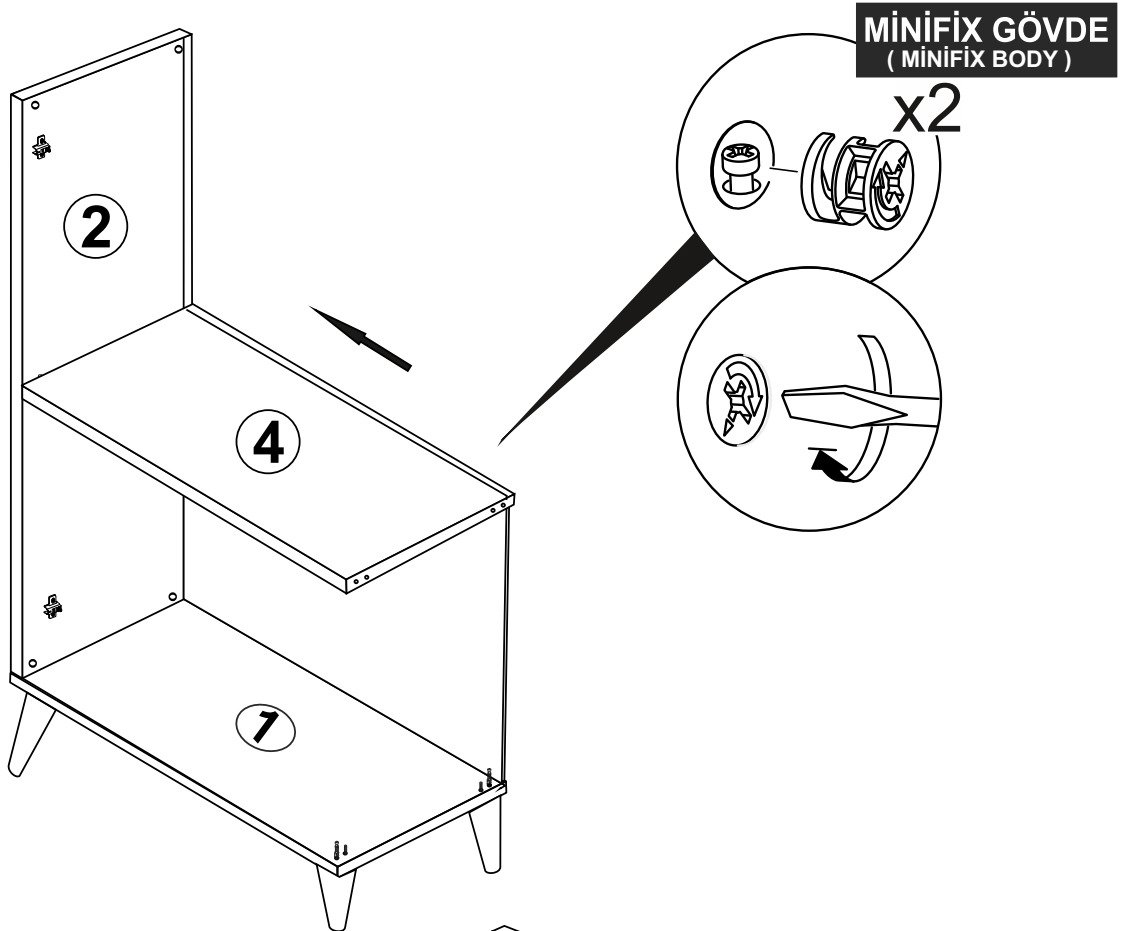

**i** GP052-0004,3

80 x 36 x 127cm

			
<b>MİNİFİX MİL X 12</b> (MINİFİX SHAFT)	<b>MİNİFİX GÖVDE X 12</b> (MINİFİX BODY)	<b>KAVELA X 12</b> (DOWEL)	<b>DÜBEL X 12</b> (PEG)
			
<b>RAF PİMİ X 8</b> (PLASTIC PIN)	<b>SÜPER DEVE MENTEŞE X 4</b> (CAMEL HINGE)	<b>15 CM AHŞAP AYAK X 4</b> (FURNITURE LEG)	<b>3,5 X 18 SUNTA VİDASI x 24</b> (3,5X18 SCREW)
			
<b>KULP X 2</b> (HOLDER)	<b>KULP VİDASI X 2</b> (HOLDER SCREW)	<b>ARKALIK KÖŞE X 8</b> (CORNER WEDGE)	

**5**

**6**

8

**MINIFIX GÖVDE**  
(MINIFIX BODY)

x4

**3.5 X 18 SUNTA VİDASI**  
(3.5 X 18 SCREW)

x8

**ARKALIK KÖŞE X 8**  
(CORNER WEDGE)

**9**

Not : Seyyar Rafları  
Çapraz Yerleştirin.  
( Place Horizontal On The  
Movable Shelves. )

SÜPER DEVE MENTEŞE X 4  
( CAMEL HİNGE )

3.5 X 18 SUNTA VİDASI  
( 3.5 X 18 SCREW ) x8

10