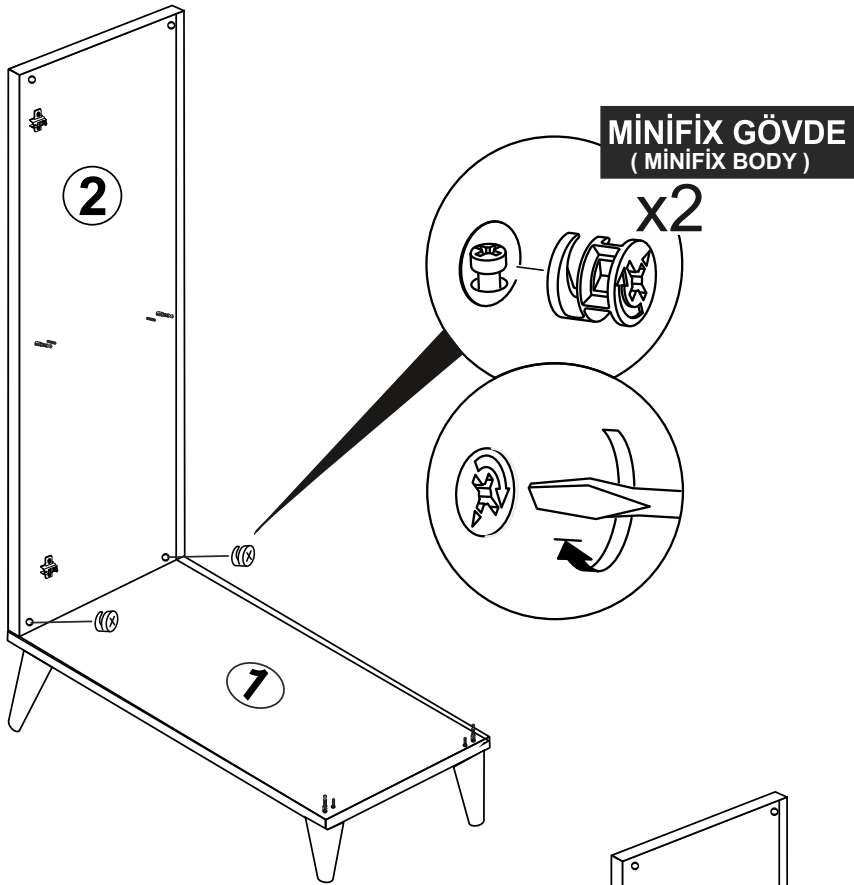

**i** GP052-0004,3

80 x 36 x 127cm

			
<b>MİNİFİX MİL X 12</b> (MINİFİX SHAFT)	<b>MİNİFİX GÖVDE X 12</b> (MINİFİX BODY)	<b>KAVELA X 12</b> (DOWEL)	<b>DÜBEL X 12</b> (PEG)
			
<b>RAF PİMİ X 8</b> (PLASTIC PIN)	<b>SÜPER DEVE MENTEŞE X 4</b> (CAMEL HINGE)	<b>15 CM AHŞAP AYAK X 4</b> (FURNITURE LEG)	<b>3,5 X 18 SUNTA VİDASI x 24</b> (3,5X18 SCREW)
			
<b>KULP X 2</b> (HOLDER)	<b>KULP VİDASI X 2</b> (HOLDER SCREW)	<b>ARKALIK KÖŞE X 8</b> (CORNER WEDGE)	

**5**

**6**

8

**MINIFIX GÖVDE**  
(MINIFIX BODY)

x4

**3.5 X 18 SUNTA VİDASI**  
(3.5 X 18 SCREW)

x8

**ARKALIK KÖŞE X 8**  
(CORNER WEDGE)

**9**

Not : Seyyar Rafları  
Çapraz Yerleştirin.  
( Place Horizontal On The  
Movable Shelves. )

SÜPER DEVE MENTEŞE X 4  
( CAMEL HİNGE )

3.5 X 18 SUNTA VİDASI  
( 3.5 X 18 SCREW ) x8

10