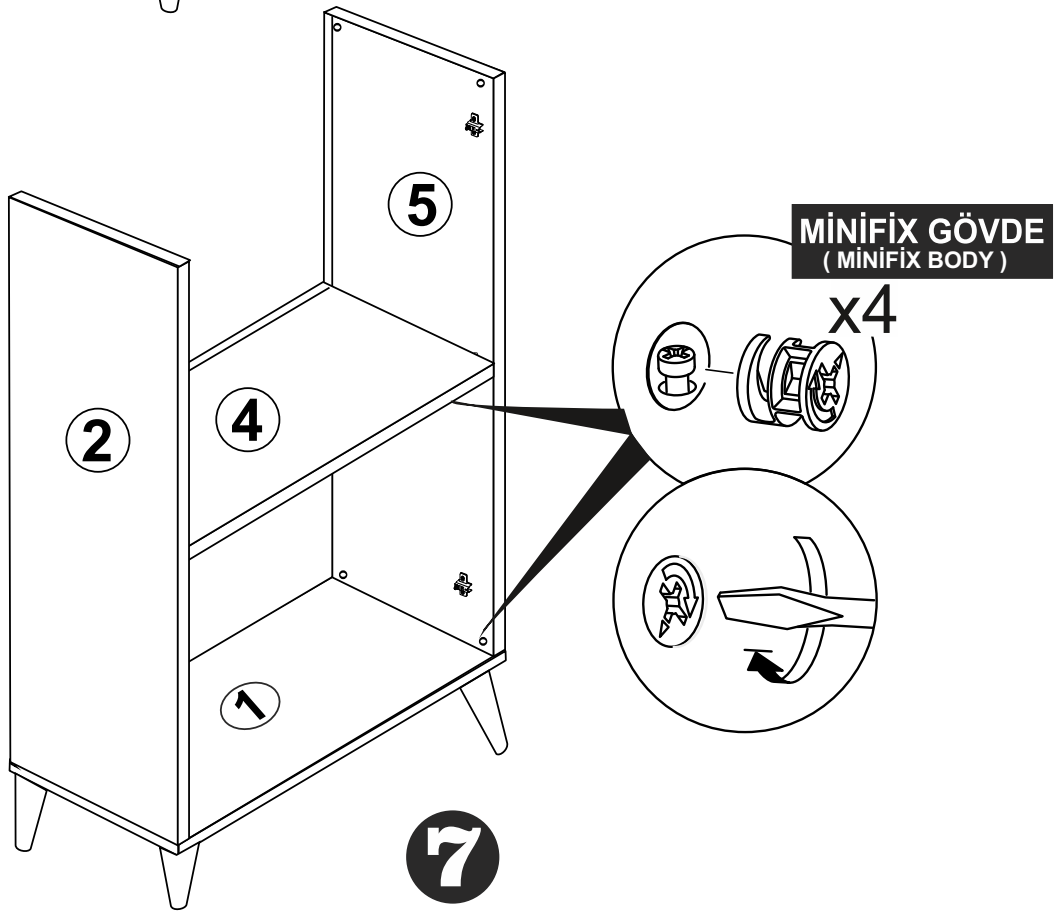

**i** GP052-0004,3

80 x 36 x 127cm

			
<b>MİNİFİX MİL X 12</b> (MINİFİX SHAFT)	<b>MİNİFİX GÖVDE X 12</b> (MINİFİX BODY)	<b>KAVELA X 12</b> (DOWEL)	<b>DÜBEL X 12</b> (PEG)
			
<b>RAF PİMİ X 8</b> (PLASTIC PIN)	<b>SÜPER DEVE MENTEŞE X 4</b> (CAMEL HINGE)	<b>15 CM AHŞAP AYAK X 4</b> (FURNITURE LEG)	<b>3,5 X 18 SUNTA VİDASI x 24</b> (3,5X18 SCREW)
			
<b>KULP X 2</b> (HOLDER)	<b>KULP VİDASI X 2</b> (HOLDER SCREW)	<b>ARKALIK KÖŞE X 8</b> (CORNER WEDGE)	

**5**

**6**

8

**MINIFIX GÖVDE**  
(MINIFIX BODY)

x4

**3.5 X 18 SUNTA VİDASI**  
(3.5 X 18 SCREW)

x8

**ARKALIK KÖŞE X 8**  
(CORNER WEDGE)

**9**

Not : Seyyar Rafları  
Çapraz Yerleştirin.  
( Place Horizontal On The  
Movable Shelves. )

SÜPER DEVE MENTEŞE X 4  
( CAMEL HİNGE )

3.5 X 18 SUNTA VİDASI  
( 3.5 X 18 SCREW ) x8

10