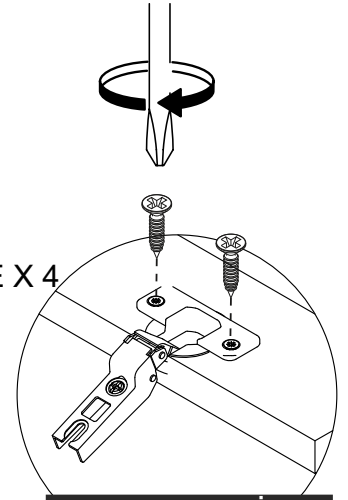

**i** GP052-0004,3

80 x 36 x 127cm

			
<b>MİNİFİX MİL X 12</b> (MINİFİX SHAFT)	<b>MİNİFİX GÖVDE X 12</b> (MINİFİX BODY)	<b>KAVELA X 12</b> (DOWEL)	<b>DÜBEL X 12</b> (PEG)
			
<b>RAF PİMİ X 8</b> (PLASTIC PIN)	<b>SÜPER DEVE MENTEŞE X 4</b> (CAMEL HINGE)	<b>15 CM AHŞAP AYAK X 4</b> (FURNITURE LEG)	<b>3,5 X 18 SUNTA VİDASI x 24</b> (3,5X18 SCREW)
			
<b>KULP X 2</b> (HOLDER)	<b>KULP VİDASI X 2</b> (HOLDER SCREW)	<b>ARKALIK KÖŞE X 8</b> (CORNER WEDGE)	

**5**

**6**

8

**MINIFIX GÖVDE**  
(MINIFIX BODY)

x4

**3.5 X 18 SUNTA VİDASI**  
(3.5 X 18 SCREW)

x8

**ARKALIK KÖŞE X 8**  
(CORNER WEDGE)

**9**

Not : Seyyar Rafları  
Çapraz Yerleştirin.  
( Place Horizontal On The  
Movable Shelves. )

SÜPER DEVE MENTEŞE X 4  
( CAMEL HİNGE )

3.5 X 18 SUNTA VİDASI  
( 3.5 X 18 SCREW ) x8

10