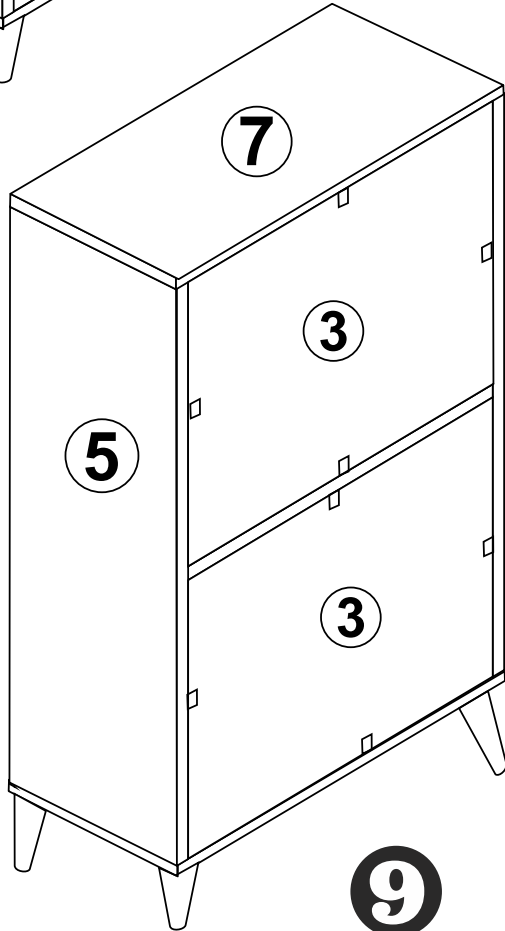

**i** GP052-0004,3

80 x 36 x 127cm

			
<b>MİNİFİX MİL X 12</b> (MINİFİX SHAFT)	<b>MİNİFİX GÖVDE X 12</b> (MINİFİX BODY)	<b>KAVELA X 12</b> (DOWEL)	<b>DÜBEL X 12</b> (PEG)
			
<b>RAF PİMİ X 8</b> (PLASTIC PIN)	<b>SÜPER DEVE MENTEŞE X 4</b> (CAMEL HINGE)	<b>15 CM AHŞAP AYAK X 4</b> (FURNITURE LEG)	<b>3,5 X 18 SUNTA VİDASI x 24</b> (3,5X18 SCREW)
			
<b>KULP X 2</b> (HOLDER)	<b>KULP VİDASI X 2</b> (HOLDER SCREW)	<b>ARKALIK KÖŞE X 8</b> (CORNER WEDGE)	

**5**

**6**

8

**MINIFIX GÖVDE**  
(MINIFIX BODY)

x4

**3.5 X 18 SUNTA VİDASI**  
(3.5 X 18 SCREW)

x8

**ARKALIK KÖŞE X 8**  
(CORNER WEDGE)

**9**

Not : Seyyar Rafları  
Çapraz Yerleştirin.  
( Place Horizontal On The  
Movable Shelves. )

SÜPER DEVE MENTEŞE X 4  
( CAMEL HİNGE )

3.5 X 18 SUNTA VİDASI  
( 3.5 X 18 SCREW ) x8

10