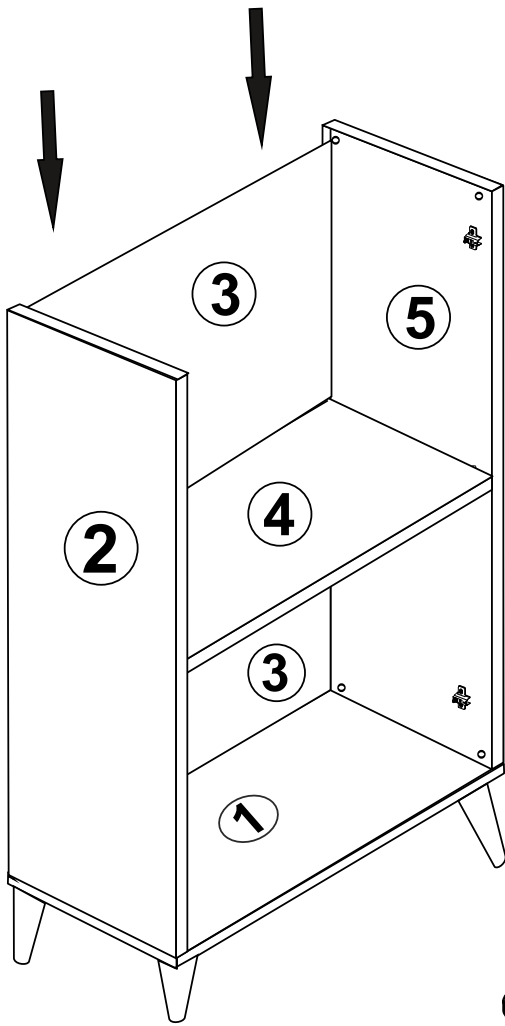

i GP052-0004,4

80 x 36 x 127cm

			
MİNİFİX MİL X 12 (MINİFİX SHAFT)	MİNİFİX GÖVDE X 12 (MINİFİX BODY)	KAVELA X 12 (DOWEL)	DÜBEL X 12 (PEG)
			
RAF PİMİ X 8 (PLASTIC PIN)	SÜPER DEVE MENTEŞE X 4 (CAMEL HINGE)	15 CM AHŞAP AYAK X 4 (FURNITURE LEG)	3,5 X 18 SUNTA VİDASI x 24 (3,5X18 SCREW)
			
KULP X 2 (HOLDER)	KULP VİDASI X 2 (HOLDER SCREW)	ARKALIK KÖŞE X 8 (CORNER WEDGE)	

5

6

8

MINIFIX GÖVDE
(MINIFIX BODY)

x4

3.5 X 18 SUNTA VİDASI
(3.5 X 18 SCREW)

x8

ARKALIK KÖŞE X 8
(CORNER WEDGE)

Not : Seyyar Rafları
Çapraz Yerleştirin.
(Place Horizontal On The
Movable Shelves.)

SÜPER DEVE MENTEŞE X 4
(CAMEL HİNGE)

3.5 X 18 SUNTA VİDASI
(3.5 X 18 SCREW)

x8

10