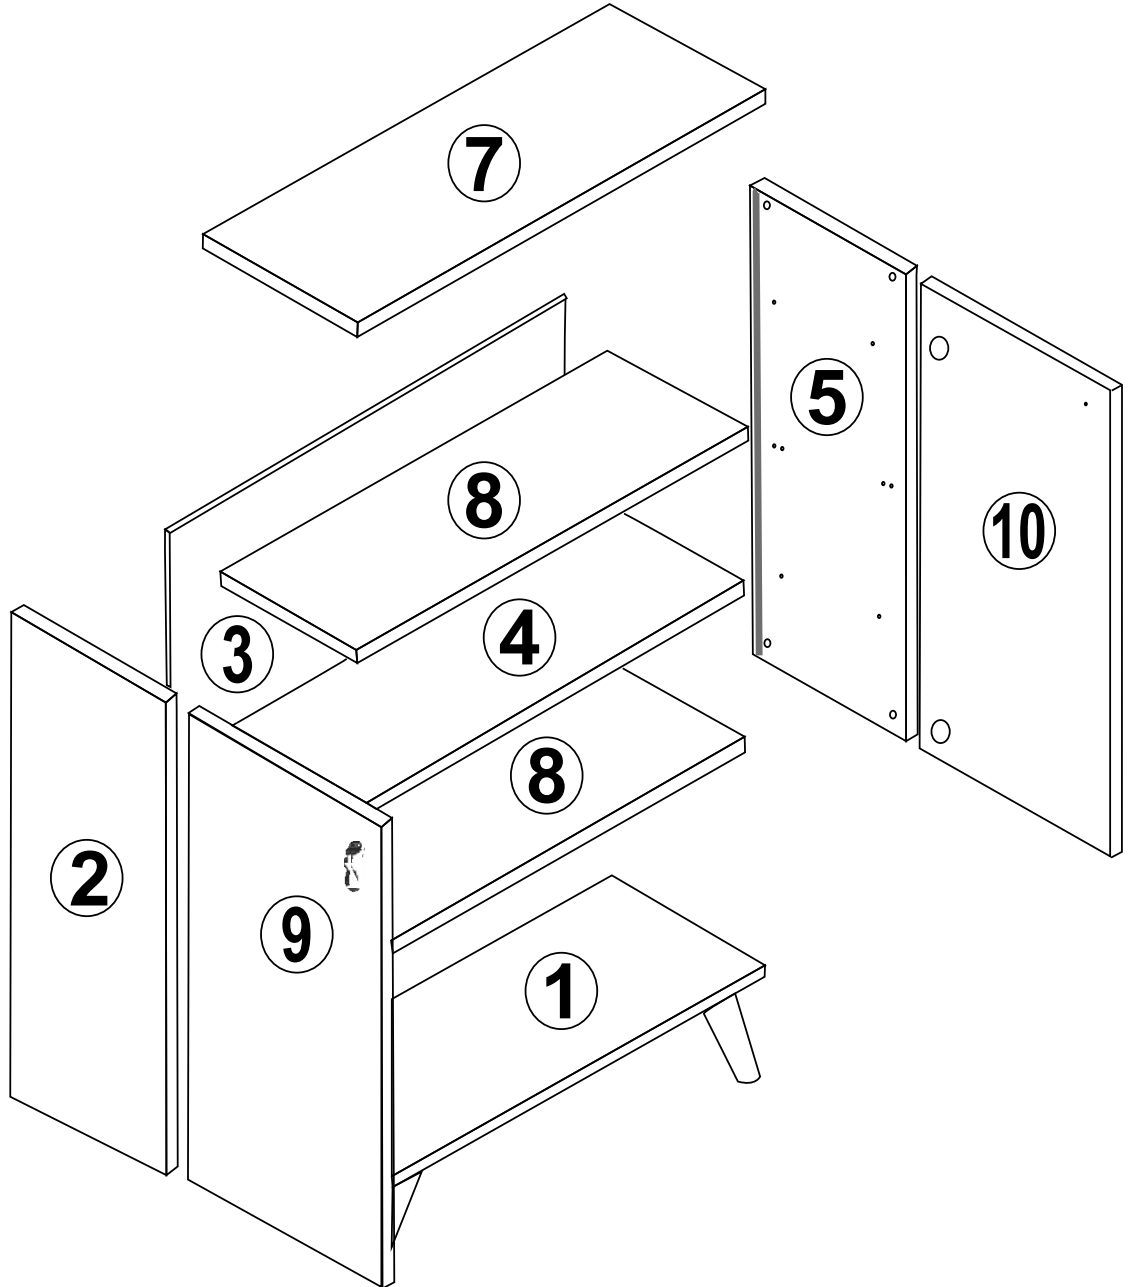

i GP052-0004,4

80 x 36 x 127cm

			
MİNİFİX MİL X 12 (MINİFİX SHAFT)	MİNİFİX GÖVDE X 12 (MINİFİX BODY)	KAVELA X 12 (DOWEL)	DÜBEL X 12 (PEG)
			
RAF PİMİ X 8 (PLASTIC PIN)	SÜPER DEVE MENTEŞE X 4 (CAMEL HINGE)	15 CM AHŞAP AYAK X 4 (FURNITURE LEG)	3,5 X 18 SUNTA VİDASI x 24 (3,5X18 SCREW)
			
KULP X 2 (HOLDER)	KULP VİDASI X 2 (HOLDER SCREW)	ARKALIK KÖŞE X 8 (CORNER WEDGE)	

5

6

8

MINIFIX GÖVDE
(MINIFIX BODY)

x4

3.5 X 18 SUNTA VİDASI
(3.5 X 18 SCREW)

x8

ARKALIK KÖŞE X 8
(CORNER WEDGE)

Not : Seyyar Rafları
Çapraz Yerleştirin.
(Place Horizontal On The
Movable Shelves.)

SÜPER DEVE MENTEŞE X 4
(CAMEL HİNGE)

3.5 X 18 SUNTA VİDASI
(3.5 X 18 SCREW)

x8

10