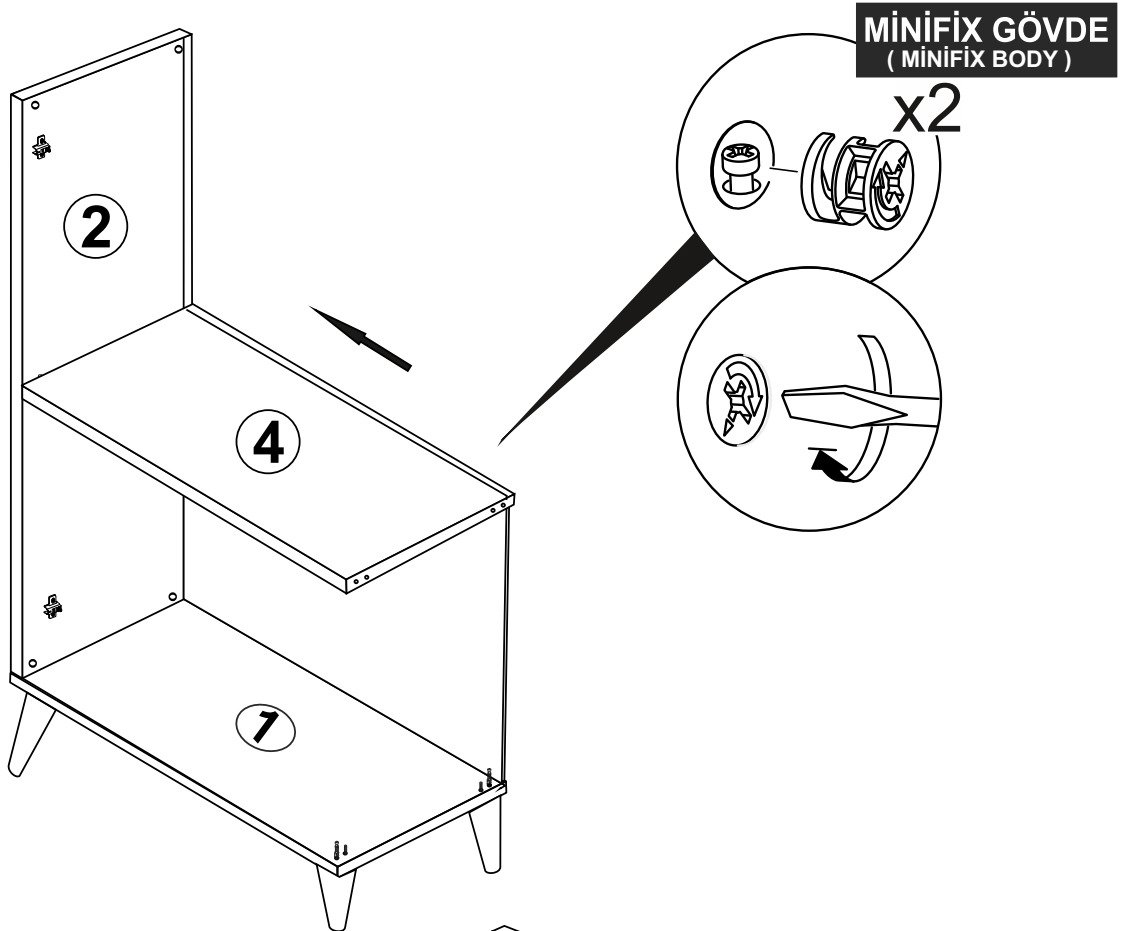

i GP052-0004,4

80 x 36 x 127cm

			
MİNİFİX MİL X 12 (MINİFİX SHAFT)	MİNİFİX GÖVDE X 12 (MINİFİX BODY)	KAVELA X 12 (DOWEL)	DÜBEL X 12 (PEG)
			
RAF PİMİ X 8 (PLASTIC PIN)	SÜPER DEVE MENTEŞE X 4 (CAMEL HINGE)	15 CM AHŞAP AYAK X 4 (FURNITURE LEG)	3,5 X 18 SUNTA VİDASI x 24 (3,5X18 SCREW)
			
KULP X 2 (HOLDER)	KULP VİDASI X 2 (HOLDER SCREW)	ARKALIK KÖŞE X 8 (CORNER WEDGE)	

5

6

8

MINIFIX GÖVDE
(MINIFIX BODY)

x4

3.5 X 18 SUNTA VİDASI
(3.5 X 18 SCREW)

x8

ARKALIK KÖŞE X 8
(CORNER WEDGE)

Not : Seyyar Rafları
Çapraz Yerleştirin.
(Place Horizontal On The
Movable Shelves.)

SÜPER DEVE MENTEŞE X 4
(CAMEL HİNGE)

3.5 X 18 SUNTA VİDASI
(3.5 X 18 SCREW)

x8

10