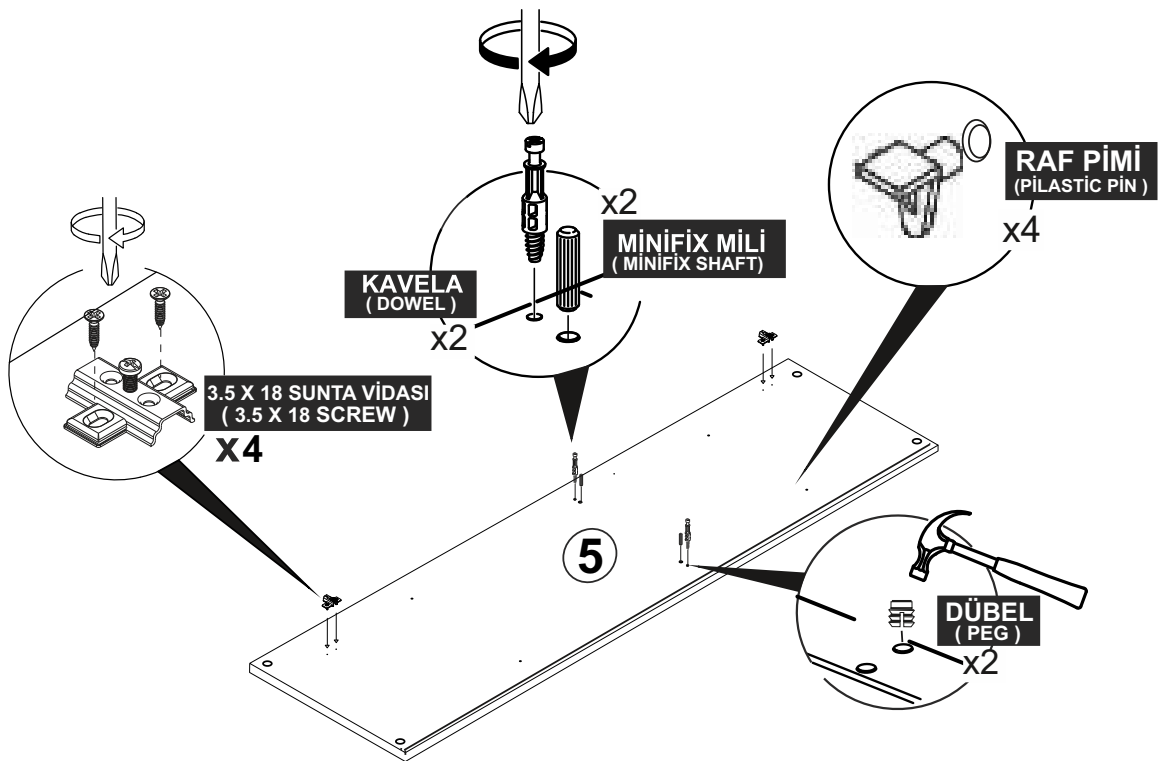

i GP052-0004,4

80 x 36 x 127cm

			
MİNİFİX MİL X 12 (MINİFİX SHAFT)	MİNİFİX GÖVDE X 12 (MINİFİX BODY)	KAVELA X 12 (DOWEL)	DÜBEL X 12 (PEG)
			
RAF PİMİ X 8 (PLASTIC PIN)	SÜPER DEVE MENTEŞE X 4 (CAMEL HINGE)	15 CM AHŞAP AYAK X 4 (FURNITURE LEG)	3,5 X 18 SUNTA VİDASI x 24 (3,5X18 SCREW)
			
KULP X 2 (HOLDER)	KULP VİDASI X 2 (HOLDER SCREW)	ARKALIK KÖŞE X 8 (CORNER WEDGE)	

5

6

8

MINIFIX GÖVDE
(MINIFIX BODY)

x4

3.5 X 18 SUNTA VİDASI
(3.5 X 18 SCREW)

x8

ARKALIK KÖŞE X 8
(CORNER WEDGE)

Not : Seyyar Rafları
Çapraz Yerleştirin.
(Place Horizontal On The
Movable Shelves.)

SÜPER DEVE MENTEŞE X 4
(CAMEL HİNGE)

3.5 X 18 SUNTA VİDASI
(3.5 X 18 SCREW)

x8

10