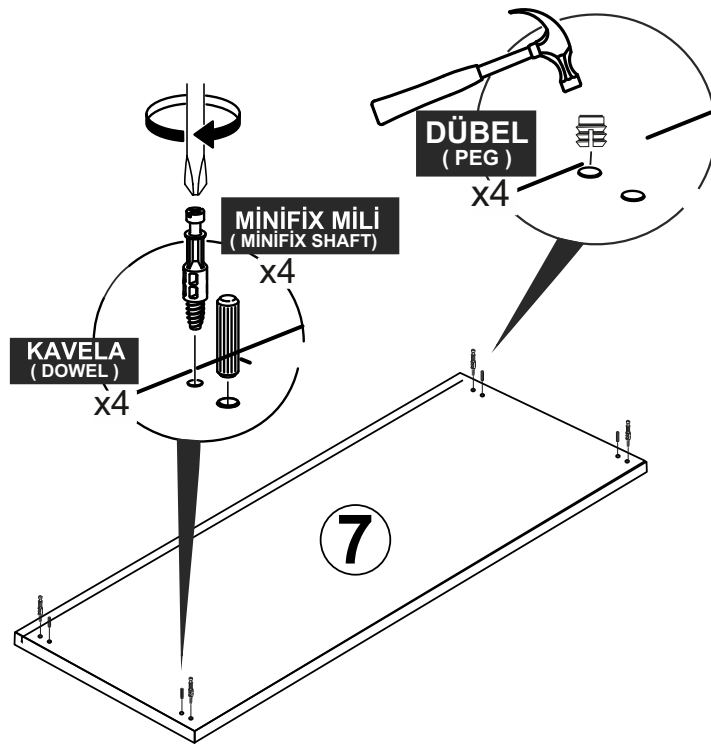

i GP052-0004,4

80 x 36 x 127cm

			
MİNİFİX MİL X 12 (MINİFİX SHAFT)	MİNİFİX GÖVDE X 12 (MINİFİX BODY)	KAVELA X 12 (DOWEL)	DÜBEL X 12 (PEG)
			
RAF PİMİ X 8 (PLASTIC PIN)	SÜPER DEVE MENTEŞE X 4 (CAMEL HINGE)	15 CM AHŞAP AYAK X 4 (FURNITURE LEG)	3,5 X 18 SUNTA VİDASI x 24 (3,5X18 SCREW)
			
KULP X 2 (HOLDER)	KULP VİDASI X 2 (HOLDER SCREW)	ARKALIK KÖŞE X 8 (CORNER WEDGE)	

5

6

8

MINIFIX GÖVDE
(MINIFIX BODY)

x4

3.5 X 18 SUNTA VİDASI
(3.5 X 18 SCREW)

x8

ARKALIK KÖŞE X 8
(CORNER WEDGE)

Not : Seyyar Rafları
Çapraz Yerleştirin.
(Place Horizontal On The
Movable Shelves.)

SÜPER DEVE MENTEŞE X 4
(CAMEL HİNGE)

3.5 X 18 SUNTA VİDASI
(3.5 X 18 SCREW)

x8

10