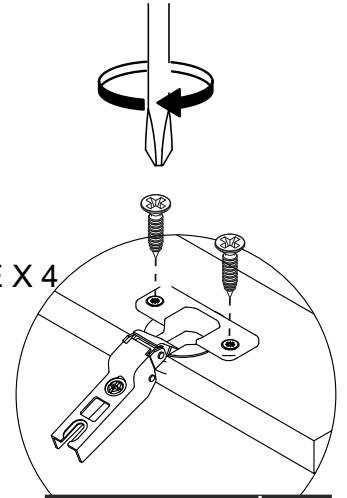

i GP052-0004,4

80 x 36 x 127cm

			
MİNİFİX MİL X 12 (MINİFİX SHAFT)	MİNİFİX GÖVDE X 12 (MINİFİX BODY)	KAVELA X 12 (DOWEL)	DÜBEL X 12 (PEG)
			
RAF PİMİ X 8 (PLASTIC PIN)	SÜPER DEVE MENTEŞE X 4 (CAMEL HINGE)	15 CM AHŞAP AYAK X 4 (FURNITURE LEG)	3,5 X 18 SUNTA VİDASI x 24 (3,5X18 SCREW)
			
KULP X 2 (HOLDER)	KULP VİDASI X 2 (HOLDER SCREW)	ARKALIK KÖŞE X 8 (CORNER WEDGE)	

5

6

8

MINIFIX GÖVDE
(MINIFIX BODY)

x4

3.5 X 18 SUNTA VİDASI
(3.5 X 18 SCREW)

x8

ARKALIK KÖŞE X 8
(CORNER WEDGE)

Not : Seyyar Rafları
Çapraz Yerleştirin.
(Place Horizontal On The
Movable Shelves.)

SÜPER DEVE MENTEŞE X 4
(CAMEL HİNGE)

3.5 X 18 SUNTA VİDASI
(3.5 X 18 SCREW)

x8

10