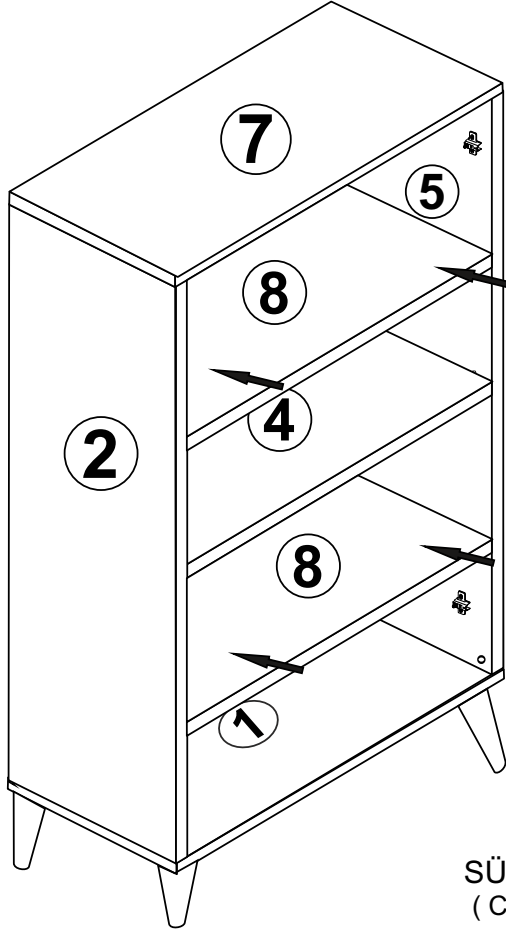

i GP052-0004,4

80 x 36 x 127cm

			
MİNİFİX MİL X 12 (MINİFİX SHAFT)	MİNİFİX GÖVDE X 12 (MINİFİX BODY)	KAVELA X 12 (DOWEL)	DÜBEL X 12 (PEG)
			
RAF PİMİ X 8 (PLASTIC PIN)	SÜPER DEVE MENTEŞE X 4 (CAMEL HINGE)	15 CM AHŞAP AYAK X 4 (FURNITURE LEG)	3,5 X 18 SUNTA VİDASI x 24 (3,5X18 SCREW)
			
KULP X 2 (HOLDER)	KULP VİDASI X 2 (HOLDER SCREW)	ARKALIK KÖŞE X 8 (CORNER WEDGE)	

5

6

8

MINIFIX GÖVDE
(MINIFIX BODY)

x4

3.5 X 18 SUNTA VİDASI
(3.5 X 18 SCREW)

x8

ARKALIK KÖŞE X 8
(CORNER WEDGE)

Not : Seyyar Rafları
Çapraz Yerleştirin.
(Place Horizontal On The
Movable Shelves.)

SÜPER DEVE MENTEŞE X 4
(CAMEL HİNGE)

3.5 X 18 SUNTA VİDASI
(3.5 X 18 SCREW)

x8

10