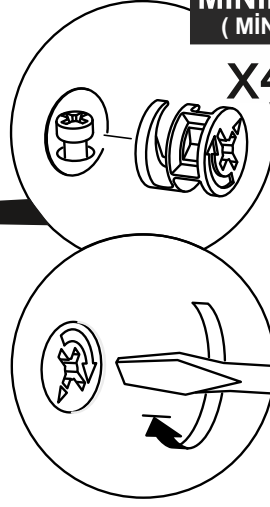

i GP052-0004,4

80 x 36 x 127cm

			
MİNİFİX MİL X 12 (MINİFİX SHAFT)	MİNİFİX GÖVDE X 12 (MINİFİX BODY)	KAVELA X 12 (DOWEL)	DÜBEL X 12 (PEG)
			
RAF PİMİ X 8 (PLASTIC PIN)	SÜPER DEVE MENTEŞE X 4 (CAMEL HINGE)	15 CM AHŞAP AYAK X 4 (FURNITURE LEG)	3,5 X 18 SUNTA VİDASI x 24 (3,5X18 SCREW)
			
KULP X 2 (HOLDER)	KULP VİDASI X 2 (HOLDER SCREW)	ARKALIK KÖŞE X 8 (CORNER WEDGE)	

5

6

8

MINIFIX GÖVDE
(MINIFIX BODY)

x4

3.5 X 18 SUNTA VİDASI
(3.5 X 18 SCREW)

x8

ARKALIK KÖŞE X 8
(CORNER WEDGE)

Not : Seyyar Rafları
Çapraz Yerleştirin.
(Place Horizontal On The
Movable Shelves.)

SÜPER DEVE MENTEŞE X 4
(CAMEL HİNGE)

3.5 X 18 SUNTA VİDASI
(3.5 X 18 SCREW)

x8

10