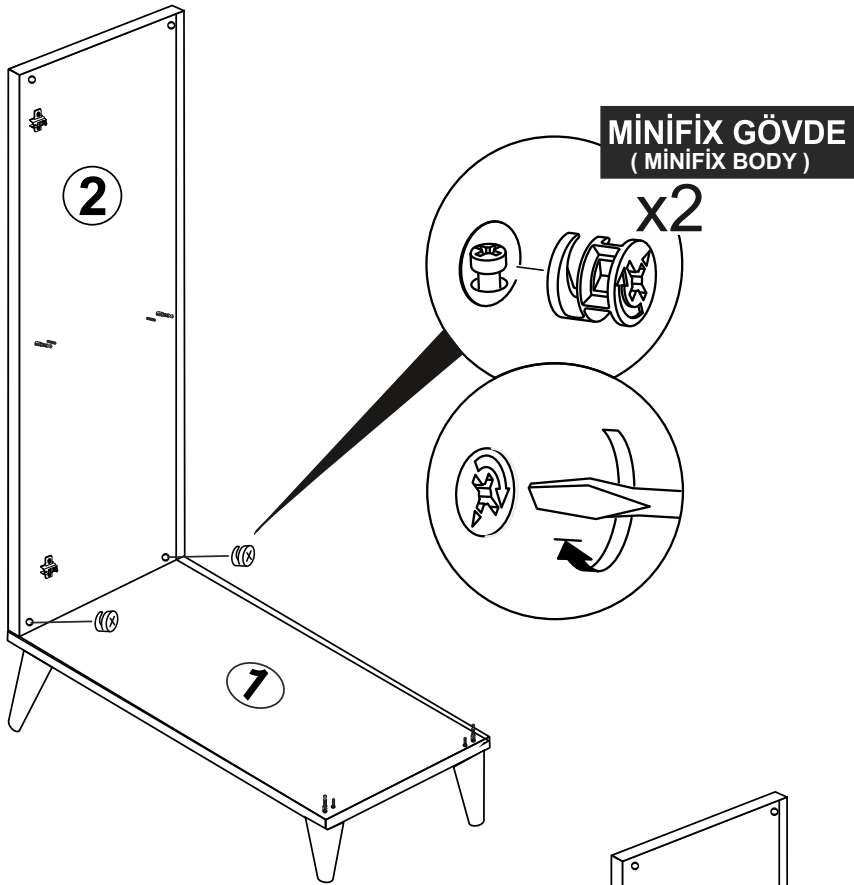

i GP052-0004,4

80 x 36 x 127cm

			
MİNİFİX MİL X 12 (MINİFİX SHAFT)	MİNİFİX GÖVDE X 12 (MINİFİX BODY)	KAVELA X 12 (DOWEL)	DÜBEL X 12 (PEG)
			
RAF PİMİ X 8 (PLASTIC PIN)	SÜPER DEVE MENTEŞE X 4 (CAMEL HINGE)	15 CM AHŞAP AYAK X 4 (FURNITURE LEG)	3,5 X 18 SUNTA VİDASI x 24 (3,5X18 SCREW)
			
KULP X 2 (HOLDER)	KULP VİDASI X 2 (HOLDER SCREW)	ARKALIK KÖŞE X 8 (CORNER WEDGE)	

5

6

8

MINIFIX GÖVDE
(MINIFIX BODY)

x4

3.5 X 18 SUNTA VİDASI
(3.5 X 18 SCREW)

x8

ARKALIK KÖŞE X 8
(CORNER WEDGE)

Not : Seyyar Rafları
Çapraz Yerleştirin.
(Place Horizontal On The
Movable Shelves.)

SÜPER DEVE MENTEŞE X 4
(CAMEL HİNGE)

3.5 X 18 SUNTA VİDASI
(3.5 X 18 SCREW)

x8

10