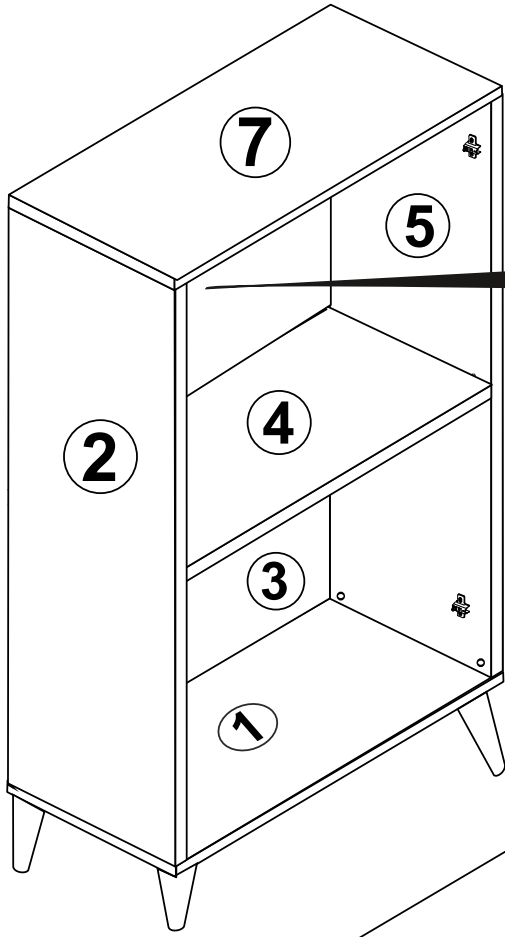

i GP052-0004,4

80 x 36 x 127cm

			
MİNİFİX MİL X 12 (MINİFİX SHAFT)	MİNİFİX GÖVDE X 12 (MINİFİX BODY)	KAVELA X 12 (DOWEL)	DÜBEL X 12 (PEG)
			
RAF PİMİ X 8 (PLASTIC PIN)	SÜPER DEVE MENTEŞE X 4 (CAMEL HINGE)	15 CM AHŞAP AYAK X 4 (FURNITURE LEG)	3,5 X 18 SUNTA VİDASI x 24 (3,5X18 SCREW)
			
KULP X 2 (HOLDER)	KULP VİDASI X 2 (HOLDER SCREW)	ARKALIK KÖŞE X 8 (CORNER WEDGE)	

5

6

8

MINIFIX GÖVDE
(MINIFIX BODY)

x4

3.5 X 18 SUNTA VİDASI
(3.5 X 18 SCREW)

x8

ARKALIK KÖŞE X 8
(CORNER WEDGE)

Not : Seyyar Rafları
Çapraz Yerleştirin.
(Place Horizontal On The
Movable Shelves.)

SÜPER DEVE MENTEŞE X 4
(CAMEL HİNGE)

3.5 X 18 SUNTA VİDASI
(3.5 X 18 SCREW)

x8

10