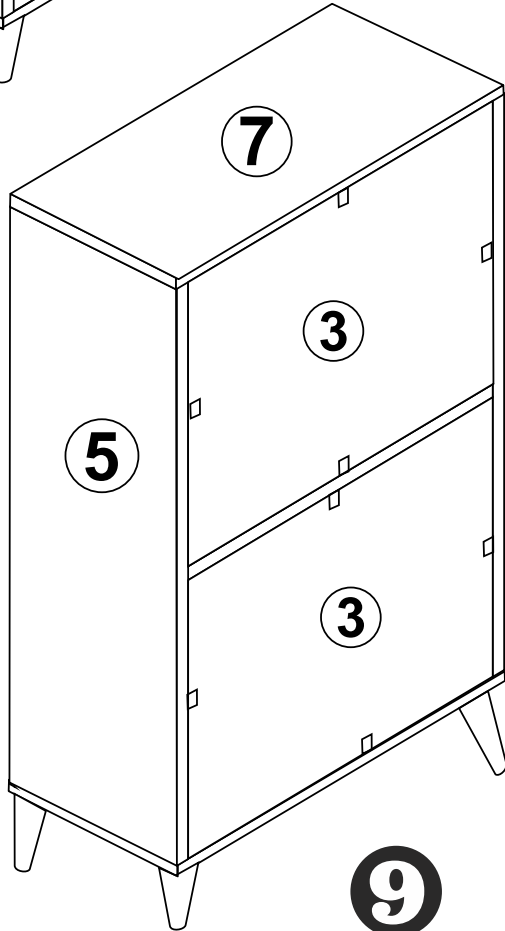

i GP052-0004,4

80 x 36 x 127cm

			
MİNİFİX MİL X 12 (MINİFİX SHAFT)	MİNİFİX GÖVDE X 12 (MINİFİX BODY)	KAVELA X 12 (DOWEL)	DÜBEL X 12 (PEG)
			
RAF PİMİ X 8 (PLASTIC PIN)	SÜPER DEVE MENTEŞE X 4 (CAMEL HINGE)	15 CM AHŞAP AYAK X 4 (FURNITURE LEG)	3,5 X 18 SUNTA VİDASI x 24 (3,5X18 SCREW)
			
KULP X 2 (HOLDER)	KULP VİDASI X 2 (HOLDER SCREW)	ARKALIK KÖŞE X 8 (CORNER WEDGE)	

5

6

8

MINIFIX GÖVDE
(MINIFIX BODY)

x4

3.5 X 18 SUNTA VİDASI
(3.5 X 18 SCREW)

x8

ARKALIK KÖŞE X 8
(CORNER WEDGE)

Not : Seyyar Rafları
Çapraz Yerleştirin.
(Place Horizontal On The
Movable Shelves.)

SÜPER DEVE MENTEŞE X 4
(CAMEL HİNGE)

3.5 X 18 SUNTA VİDASI
(3.5 X 18 SCREW)

x8

10