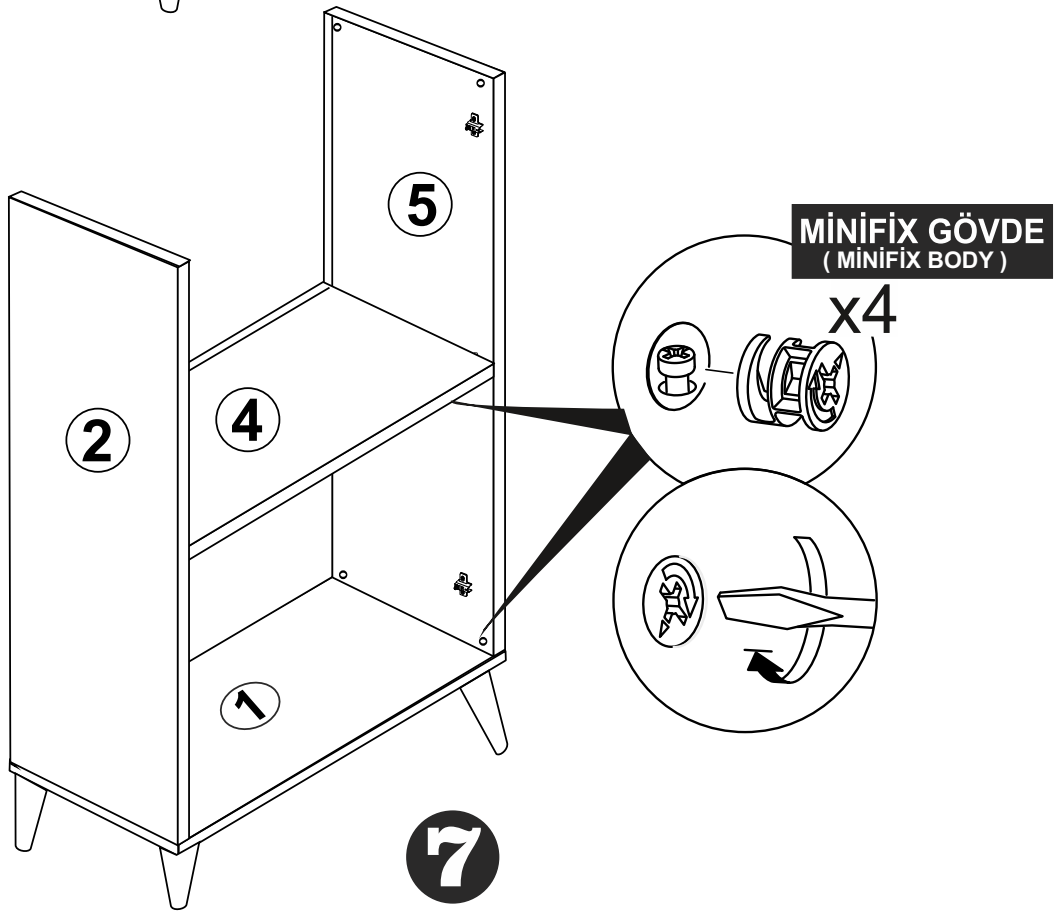

i GP052-0004,4

80 x 36 x 127cm

			
MİNİFİX MİL X 12 (MINİFİX SHAFT)	MİNİFİX GÖVDE X 12 (MINİFİX BODY)	KAVELA X 12 (DOWEL)	DÜBEL X 12 (PEG)
			
RAF PİMİ X 8 (PLASTIC PIN)	SÜPER DEVE MENTEŞE X 4 (CAMEL HINGE)	15 CM AHŞAP AYAK X 4 (FURNITURE LEG)	3,5 X 18 SUNTA VİDASI x 24 (3,5X18 SCREW)
			
KULP X 2 (HOLDER)	KULP VİDASI X 2 (HOLDER SCREW)	ARKALIK KÖŞE X 8 (CORNER WEDGE)	

5

6

8

MINIFIX GÖVDE
(MINIFIX BODY)

x4

3.5 X 18 SUNTA VİDASI
(3.5 X 18 SCREW)

x8

ARKALIK KÖŞE X 8
(CORNER WEDGE)

Not : Seyyar Rafları
Çapraz Yerleştirin.
(Place Horizontal On The
Movable Shelves.)

SÜPER DEVE MENTEŞE X 4
(CAMEL HİNGE)

3.5 X 18 SUNTA VİDASI
(3.5 X 18 SCREW)

x8

10