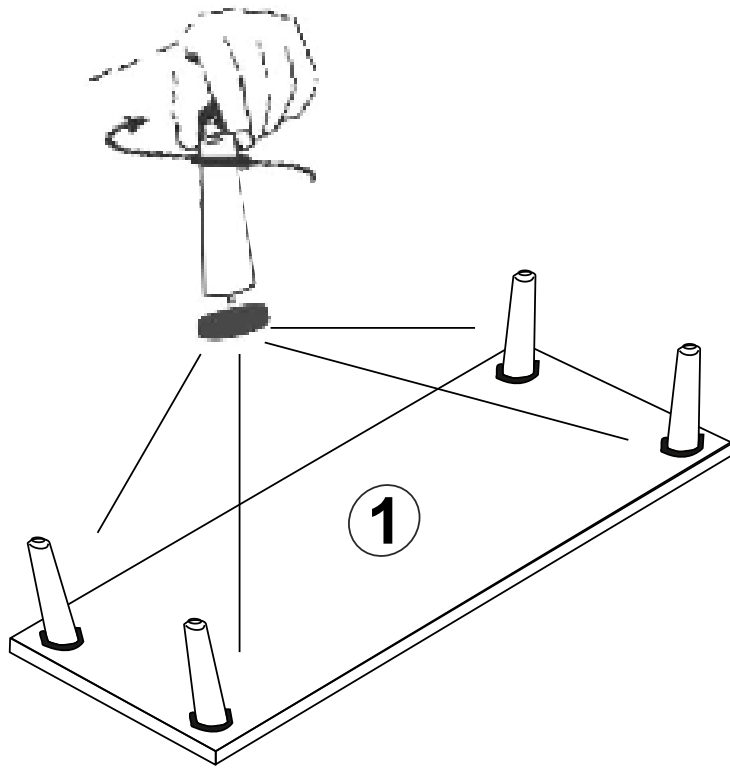

i GP052-0004,4

80 x 36 x 127cm

			
MİNİFİX MİL X 12 (MINİFİX SHAFT)	MİNİFİX GÖVDE X 12 (MINİFİX BODY)	KAVELA X 12 (DOWEL)	DÜBEL X 12 (PEG)
			
RAF PİMİ X 8 (PLASTIC PIN)	SÜPER DEVE MENTEŞE X 4 (CAMEL HINGE)	15 CM AHŞAP AYAK X 4 (FURNITURE LEG)	3,5 X 18 SUNTA VİDASI x 24 (3,5X18 SCREW)
			
KULP X 2 (HOLDER)	KULP VİDASI X 2 (HOLDER SCREW)	ARKALIK KÖŞE X 8 (CORNER WEDGE)	

5

6

8

MINIFIX GÖVDE
(MINIFIX BODY)

x4

3.5 X 18 SUNTA VİDASI
(3.5 X 18 SCREW)

x8

ARKALIK KÖŞE X 8
(CORNER WEDGE)

Not : Seyyar Rafları
Çapraz Yerleştirin.
(Place Horizontal On The
Movable Shelves.)

SÜPER DEVE MENTEŞE X 4
(CAMEL HİNGE)

3.5 X 18 SUNTA VİDASI
(3.5 X 18 SCREW)

x8

10