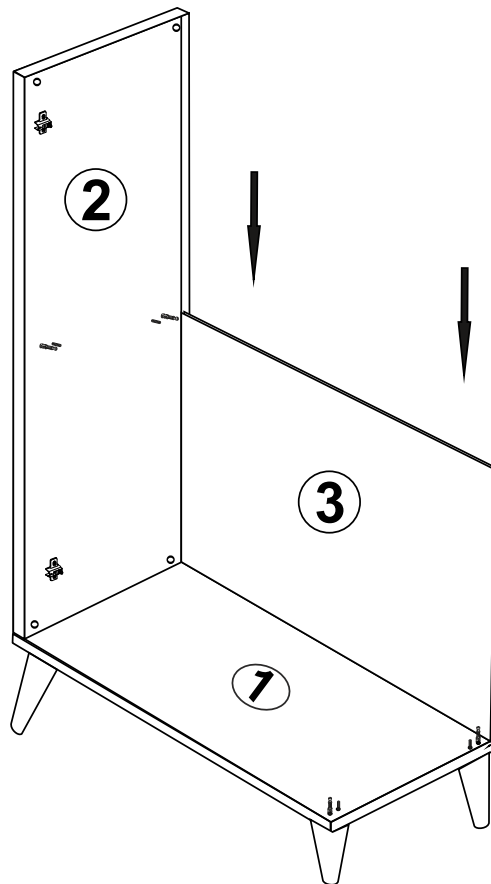

i GP052-0004,4

80 x 36 x 127cm

			
MİNİFİX MİL X 12 (MINİFİX SHAFT)	MİNİFİX GÖVDE X 12 (MINİFİX BODY)	KAVELA X 12 (DOWEL)	DÜBEL X 12 (PEG)
			
RAF PİMİ X 8 (PLASTIC PIN)	SÜPER DEVE MENTEŞE X 4 (CAMEL HINGE)	15 CM AHŞAP AYAK X 4 (FURNITURE LEG)	3,5 X 18 SUNTA VİDASI x 24 (3,5X18 SCREW)
			
KULP X 2 (HOLDER)	KULP VİDASI X 2 (HOLDER SCREW)	ARKALIK KÖŞE X 8 (CORNER WEDGE)	

5

6

8

MINIFIX GÖVDE
(MINIFIX BODY)

x4

3.5 X 18 SUNTA VİDASI
(3.5 X 18 SCREW)

x8

ARKALIK KÖŞE X 8
(CORNER WEDGE)

Not : Seyyar Rafları
Çapraz Yerleştirin.
(Place Horizontal On The
Movable Shelves.)

SÜPER DEVE MENTEŞE X 4
(CAMEL HİNGE)

3.5 X 18 SUNTA VİDASI
(3.5 X 18 SCREW)

x8

10