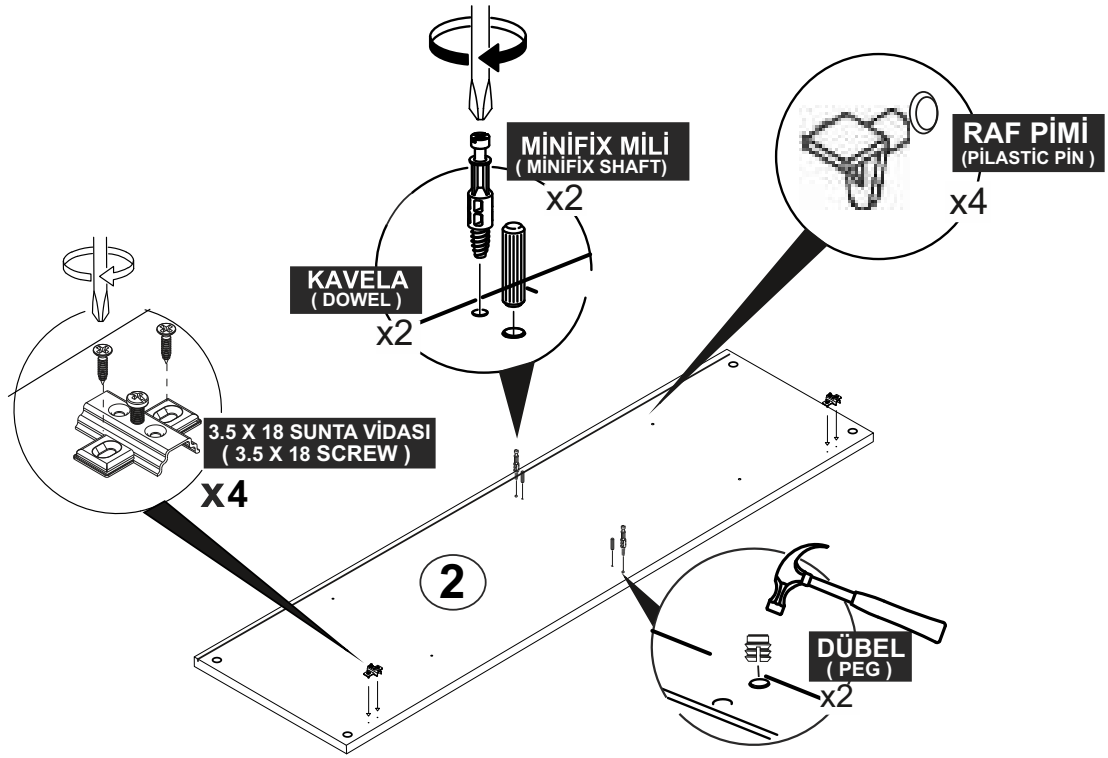

i GP052-0004,4

80 x 36 x 127cm

			
MİNİFİX MİL X 12 (MINİFİX SHAFT)	MİNİFİX GÖVDE X 12 (MINİFİX BODY)	KAVELA X 12 (DOWEL)	DÜBEL X 12 (PEG)
			
RAF PİMİ X 8 (PLASTIC PIN)	SÜPER DEVE MENTEŞE X 4 (CAMEL HINGE)	15 CM AHŞAP AYAK X 4 (FURNITURE LEG)	3,5 X 18 SUNTA VİDASI x 24 (3,5X18 SCREW)
			
KULP X 2 (HOLDER)	KULP VİDASI X 2 (HOLDER SCREW)	ARKALIK KÖŞE X 8 (CORNER WEDGE)	

5

6

8

MINIFIX GÖVDE
(MINIFIX BODY)

x4

3.5 X 18 SUNTA VİDASI
(3.5 X 18 SCREW)

x8

ARKALIK KÖŞE X 8
(CORNER WEDGE)

Not : Seyyar Rafları
Çapraz Yerleştirin.
(Place Horizontal On The
Movable Shelves.)

SÜPER DEVE MENTEŞE X 4
(CAMEL HİNGE)

3.5 X 18 SUNTA VİDASI
(3.5 X 18 SCREW)

x8

10