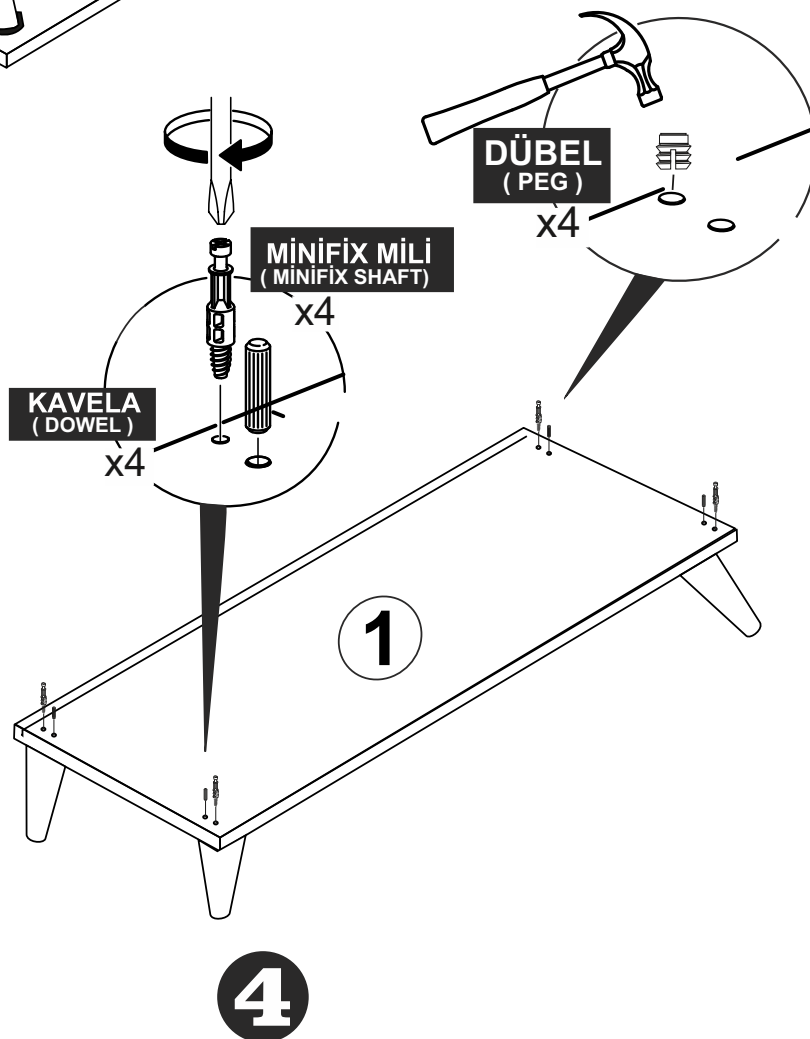

i GP052-0004,4

80 x 36 x 127cm

			
MİNİFİX MİL X 12 (MINİFİX SHAFT)	MİNİFİX GÖVDE X 12 (MINİFİX BODY)	KAVELA X 12 (DOWEL)	DÜBEL X 12 (PEG)
			
RAF PİMİ X 8 (PLASTIC PIN)	SÜPER DEVE MENTEŞE X 4 (CAMEL HINGE)	15 CM AHŞAP AYAK X 4 (FURNITURE LEG)	3,5 X 18 SUNTA VİDASI x 24 (3,5X18 SCREW)
			
KULP X 2 (HOLDER)	KULP VİDASI X 2 (HOLDER SCREW)	ARKALIK KÖŞE X 8 (CORNER WEDGE)	

5

6

8

MINIFIX GÖVDE
(MINIFIX BODY)

x4

3.5 X 18 SUNTA VİDASI
(3.5 X 18 SCREW)

x8

ARKALIK KÖŞE X 8
(CORNER WEDGE)

Not : Seyyar Rafları
Çapraz Yerleştirin.
(Place Horizontal On The
Movable Shelves.)

SÜPER DEVE MENTEŞE X 4
(CAMEL HİNGE)

3.5 X 18 SUNTA VİDASI
(3.5 X 18 SCREW)

x8

10