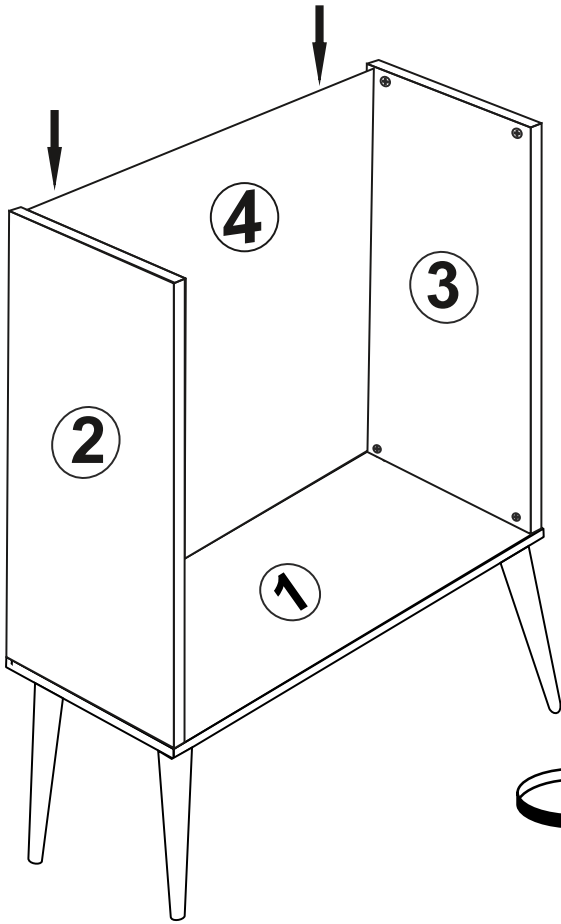

MINIFIX MIŁI
(MINIFIX SHAFT)

x4

KAVELA
(DOWEL)

x4