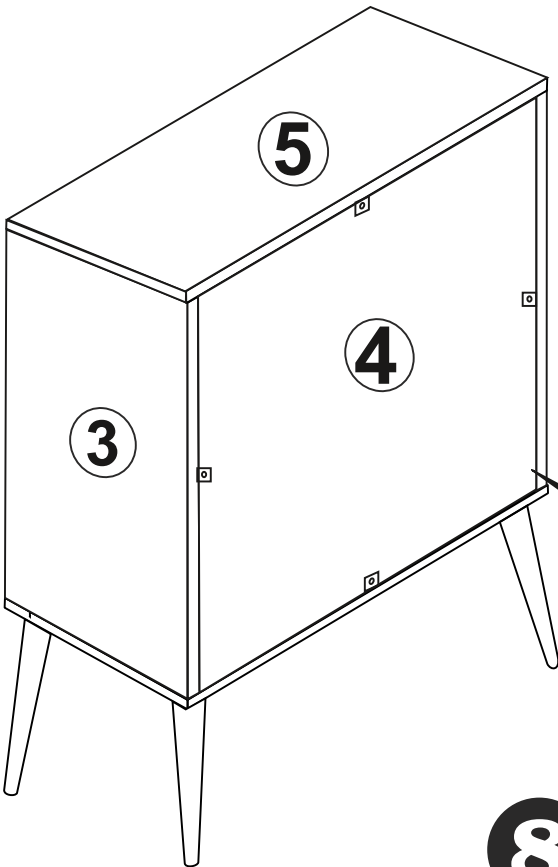

i GP052-0005,2

60 x 40 x 61cm

			
MİNİFİX MİL X 12 (MINİFİX SHAFT)	MİNİFİX GÖVDE X 12 (MINİFİX BODY)	KAVELA x 16 (DOWEL)	DÜBEL X 12 (PEG)
	 30 cm		
35 CM ÇEKMECE RAYI x 2 TK. (DRAWER RAIL)	AHŞAP AYAK X 4 (FURNITURE LEG)	KULP X 2 (HOLDER)	KULP VİDASI X 2 (HOLDER SCREW)
			
KABİN VİDASI x 4 (CABINET SCREW)	3.5x18 SUNTA VİDASI X 20 (3.5x18 SCREW)	ARKALIK KÖŞE x 4 (CORNER WEDGE)	

x4

KAVELA
(DOWEL)

x4

DÜBEL
(PEG)

x4

6

7

3.5x18 SUNTA VİDASI
(3.5x18 SCREW)

X4

3.5 X 18 SUNTA VİDASI
(3.5 X 18 SCREW) X4

ARKALIK KÖŞE X 4
(CORNER WEDGE)

8

10