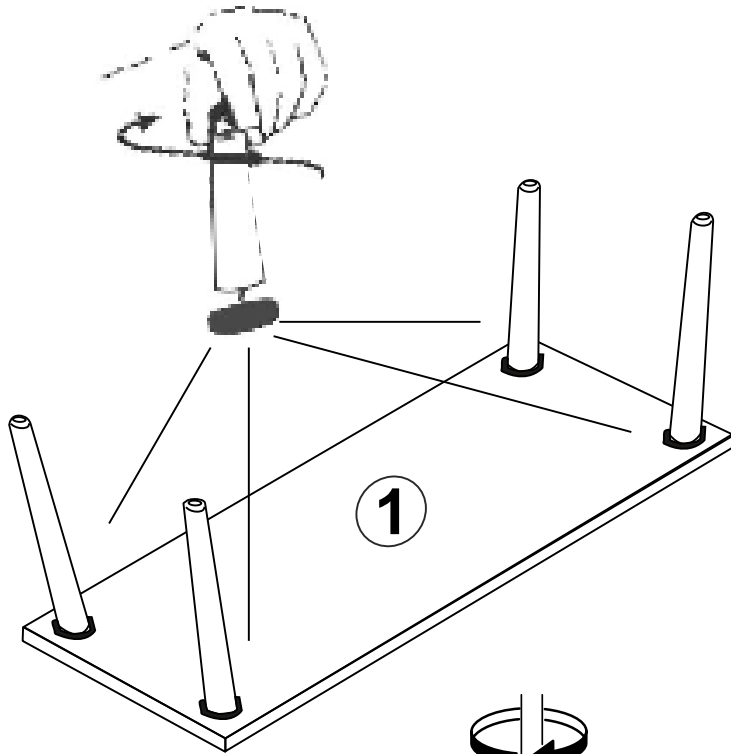

i GP052-0005,2

60 x 40 x 61cm

			
MİNİFİX MİL X 12 (MINİFİX SHAFT)	MİNİFİX GÖVDE X 12 (MINİFİX BODY)	KAVELA x 16 (DOWEL)	DÜBEL X 12 (PEG)
	 30 cm		
35 CM ÇEKMECE RAYI x 2 TK. (DRAWER RAIL)	AHŞAP AYAK X 4 (FURNITURE LEG)	KULP X 2 (HOLDER)	KULP VİDASI X 2 (HOLDER SCREW)
			
KABİN VİDASI x 4 (CABINET SCREW)	3.5x18 SUNTA VİDASI X 20 (3.5x18 SCREW)	ARKALIK KÖŞE x 4 (CORNER WEDGE)	

x4

KAVELA
(DOWEL)

x4

DÜBEL
(PEG)

x4

6

7

3.5x18 SUNTA VİDASI
(3.5x18 SCREW)

X4

3.5 X 18 SUNTA VİDASI
(3.5 X 18 SCREW) X4

ARKALIK KÖŞE X 4
(CORNER WEDGE)

8

10