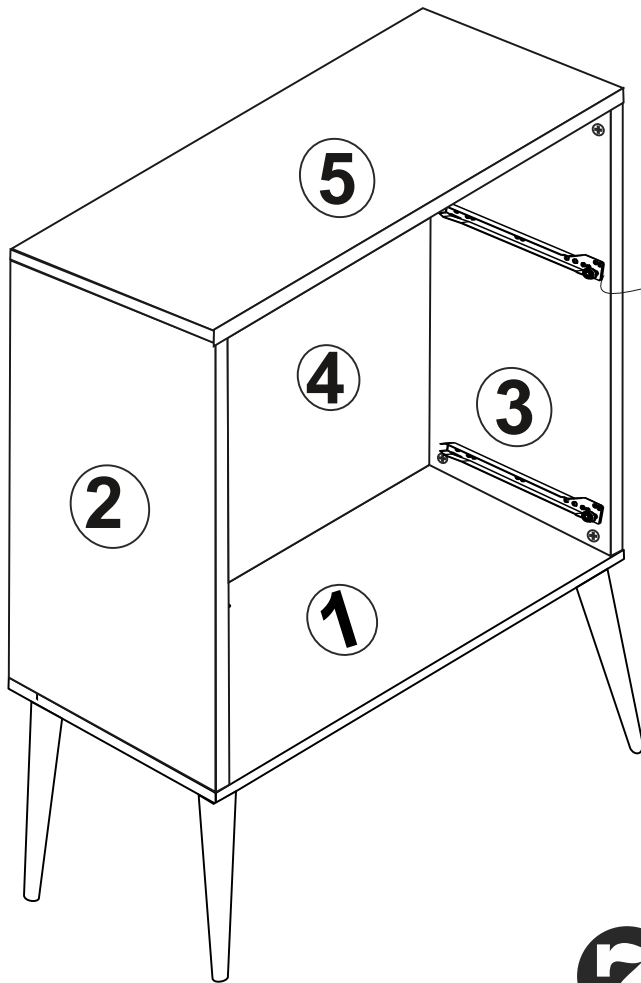

i GP052-0005,2

60 x 40 x 61cm

			
MİNİFİX MİL X 12 (MINİFİX SHAFT)	MİNİFİX GÖVDE X 12 (MINİFİX BODY)	KAVELA x 16 (DOWEL)	DÜBEL X 12 (PEG)
	 30 cm		
35 CM ÇEKMECE RAYI x 2 TK. (DRAWER RAIL)	AHŞAP AYAK X 4 (FURNITURE LEG)	KULP X 2 (HOLDER)	KULP VİDASI X 2 (HOLDER SCREW)
			
KABİN VİDASI x 4 (CABINET SCREW)	3.5x18 SUNTA VİDASI X 20 (3.5x18 SCREW)	ARKALIK KÖŞE x 4 (CORNER WEDGE)	

x4

KAVELA
(DOWEL)

x4

DÜBEL
(PEG)

x4

6

7

3.5x18 SUNTA VİDASI
(3.5x18 SCREW)

X4

3.5 X 18 SUNTA VİDASI
(3.5 X 18 SCREW) X4

ARKALIK KÖŞE X 4
(CORNER WEDGE)

8

10