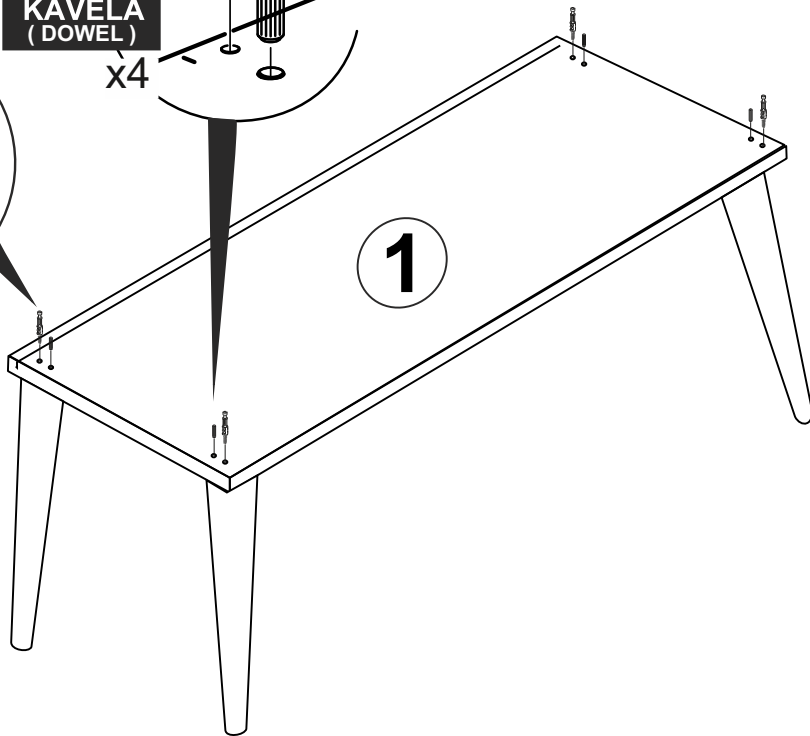

MINIFIX MİLİ
(MINIFIX SHAFT)

x4

KAVELA
(DOWEL)

x4

DÜBEL
(PEG)

x4

4