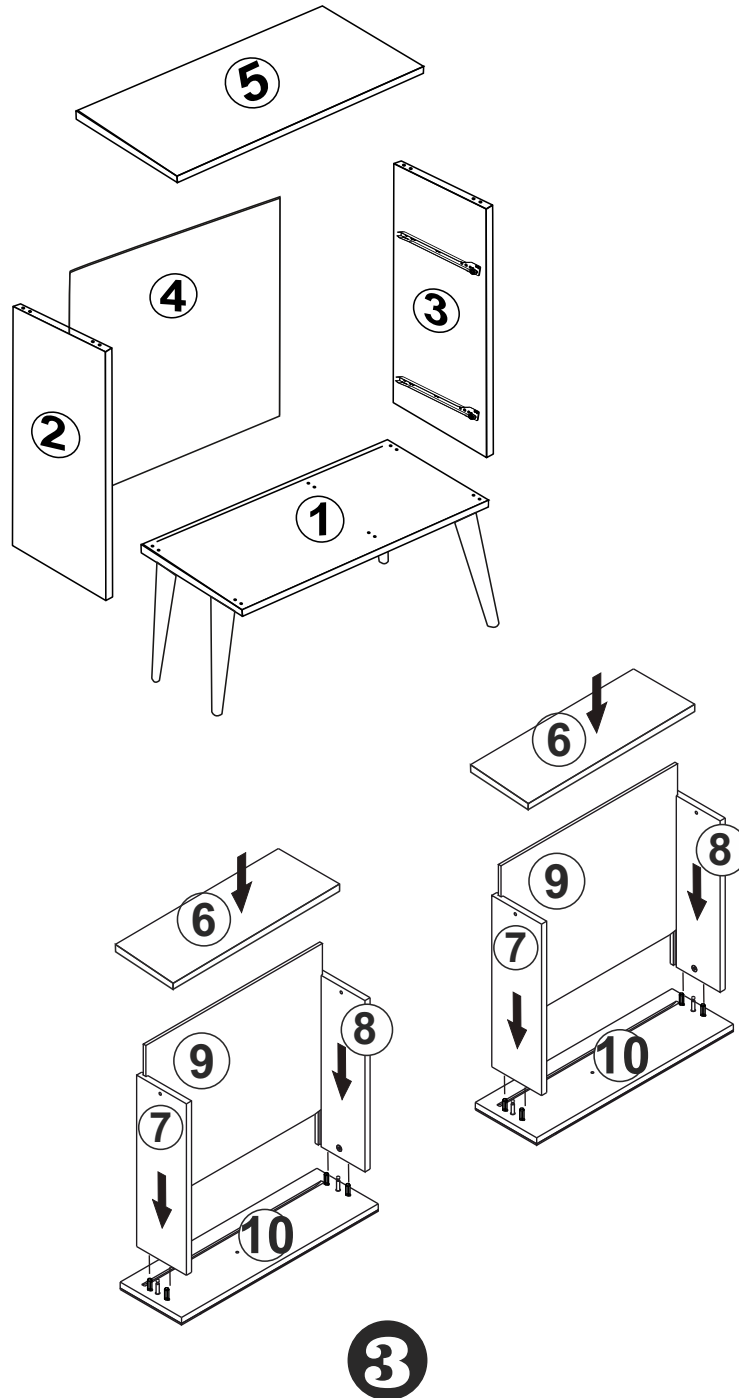

i GP052-0005,2

60 x 40 x 61cm

			
MİNİFİX MİL X 12 (MINİFİX SHAFT)	MİNİFİX GÖVDE X 12 (MINİFİX BODY)	KAVELA x 16 (DOWEL)	DÜBEL X 12 (PEG)
	 30 cm		
35 CM ÇEKMECE RAYI x 2 TK. (DRAWER RAIL)	AHŞAP AYAK X 4 (FURNITURE LEG)	KULP X 2 (HOLDER)	KULP VİDASI X 2 (HOLDER SCREW)
			
KABİN VİDASI x 4 (CABINET SCREW)	3.5x18 SUNTA VİDASI X 20 (3.5x18 SCREW)	ARKALIK KÖŞE x 4 (CORNER WEDGE)	

x4

KAVELA
(DOWEL)

x4

DÜBEL
(PEG)

x4

6

7

3.5x18 SUNTA VİDASI
(3.5x18 SCREW)

X4

3.5 X 18 SUNTA VİDASI
(3.5 X 18 SCREW) X4

ARKALIK KÖŞE X 4
(CORNER WEDGE)

8

10