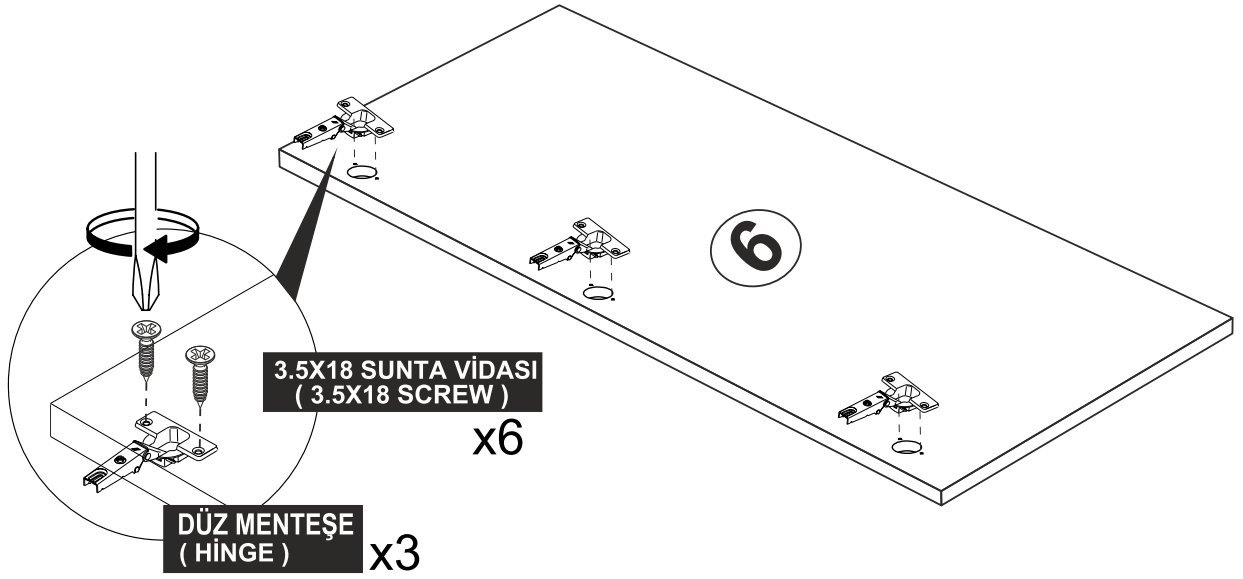

**i** GP052-0006,3

50 x 38 x 135cm

			
<b>MİNİFİX MILİ x 8 ( MİNİFİX SHAFT )</b>	<b>MİNİFİX GÖVDE x 8 ( MİNİFİX BODY )</b>	<b>KAVELA : x 8 ( DOWEL )</b>	<b>DÜBEL X 8 ( PEG )</b>
			
<b>DÜZ MENTEŞE x 3 ( HINGE )</b>	<b>SİLİNDİR AHSAP AYAK x 4 ( FURNITURE LEG )</b>	<b>RAF PİMİ x 28 ( PLASTIC PIN )</b>	<b>ARKALIK KÖŞE x 8 ( CORNER WEDGE )</b>
			
<b>3.5 X 18 SUNTA VİDASI x 20 ( 3.5x18 SCREW )</b>	<b>3.5 X 40 SUNTA VİDASI x 1 ( 3.5x40 SCREW )</b>	<b>AHSAP KULP x 1 ( HOLDER )</b>	<b>PLASTİK AYAK APARATI X 4 ( FURNITURE PLASTIC LEG )</b>
			
<b>3.5 X 25 SUNTA VİDASI x 12 ( 3.5x18 SCREW )</b>			

**4**

6

7

Not : Seyyar Rafları  
Çapraz Yerleştirin.  
( Place Horizontal On The  
Movable Shelves. )

**DERİNLİK AYARI**  
(DEPT ADJUSTMEN)

**YATAY AYARI**  
(LENGTH ADJUSTMEN)