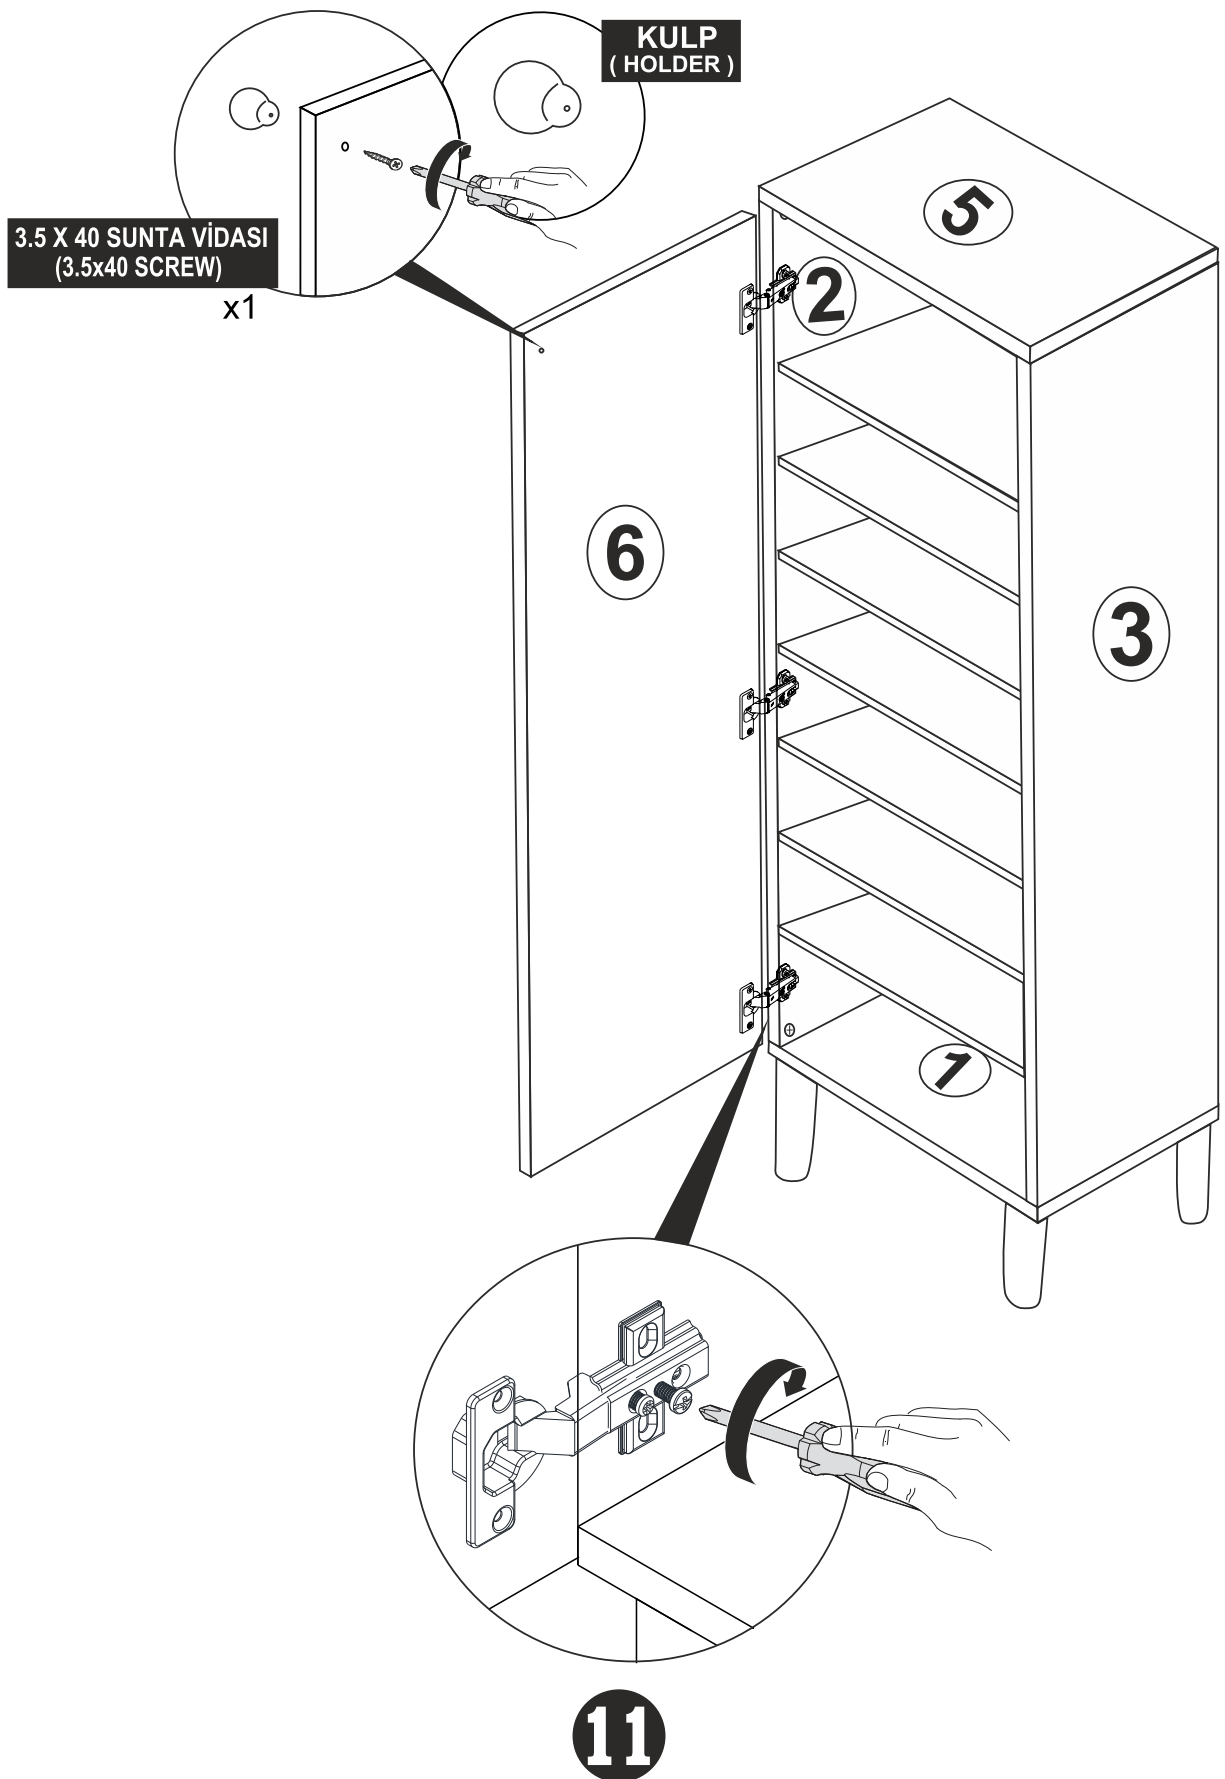

**i** GP052-0006,3

50 x 38 x 135cm

			
<b>MİNİFİX MILİ x 8 ( MİNİFİX SHAFT )</b>	<b>MİNİFİX GÖVDE x 8 ( MİNİFİX BODY )</b>	<b>KAVELA : x 8 ( DOWEL )</b>	<b>DÜBEL X 8 ( PEG )</b>
			
<b>DÜZ MENTEŞE x 3 ( HINGE )</b>	<b>SİLİNDİR AHSAP AYAK x 4 ( FURNITURE LEG )</b>	<b>RAF PİMİ x 28 ( PLASTIC PIN )</b>	<b>ARKALIK KÖŞE x 8 ( CORNER WEDGE )</b>
			
<b>3.5 X 18 SUNTA VİDASI x 20 ( 3.5x18 SCREW )</b>	<b>3.5 X 40 SUNTA VİDASI x 1 ( 3.5x40 SCREW )</b>	<b>AHSAP KULP x 1 ( HOLDER )</b>	<b>PLASTİK AYAK APARATI X 4 ( FURNITURE PLASTIC LEG )</b>
			
<b>3.5 X 25 SUNTA VİDASI x 12 ( 3.5x18 SCREW )</b>			

**4**

6

7

Not : Seyyar Rafları  
Çapraz Yerleştirin.  
( Place Horizontal On The  
Movable Shelves. )

**DERİNLİK AYARI**  
(DEPT ADJUSTMEN)

**YATAY AYARI**  
(LENGTH ADJUSTMEN)