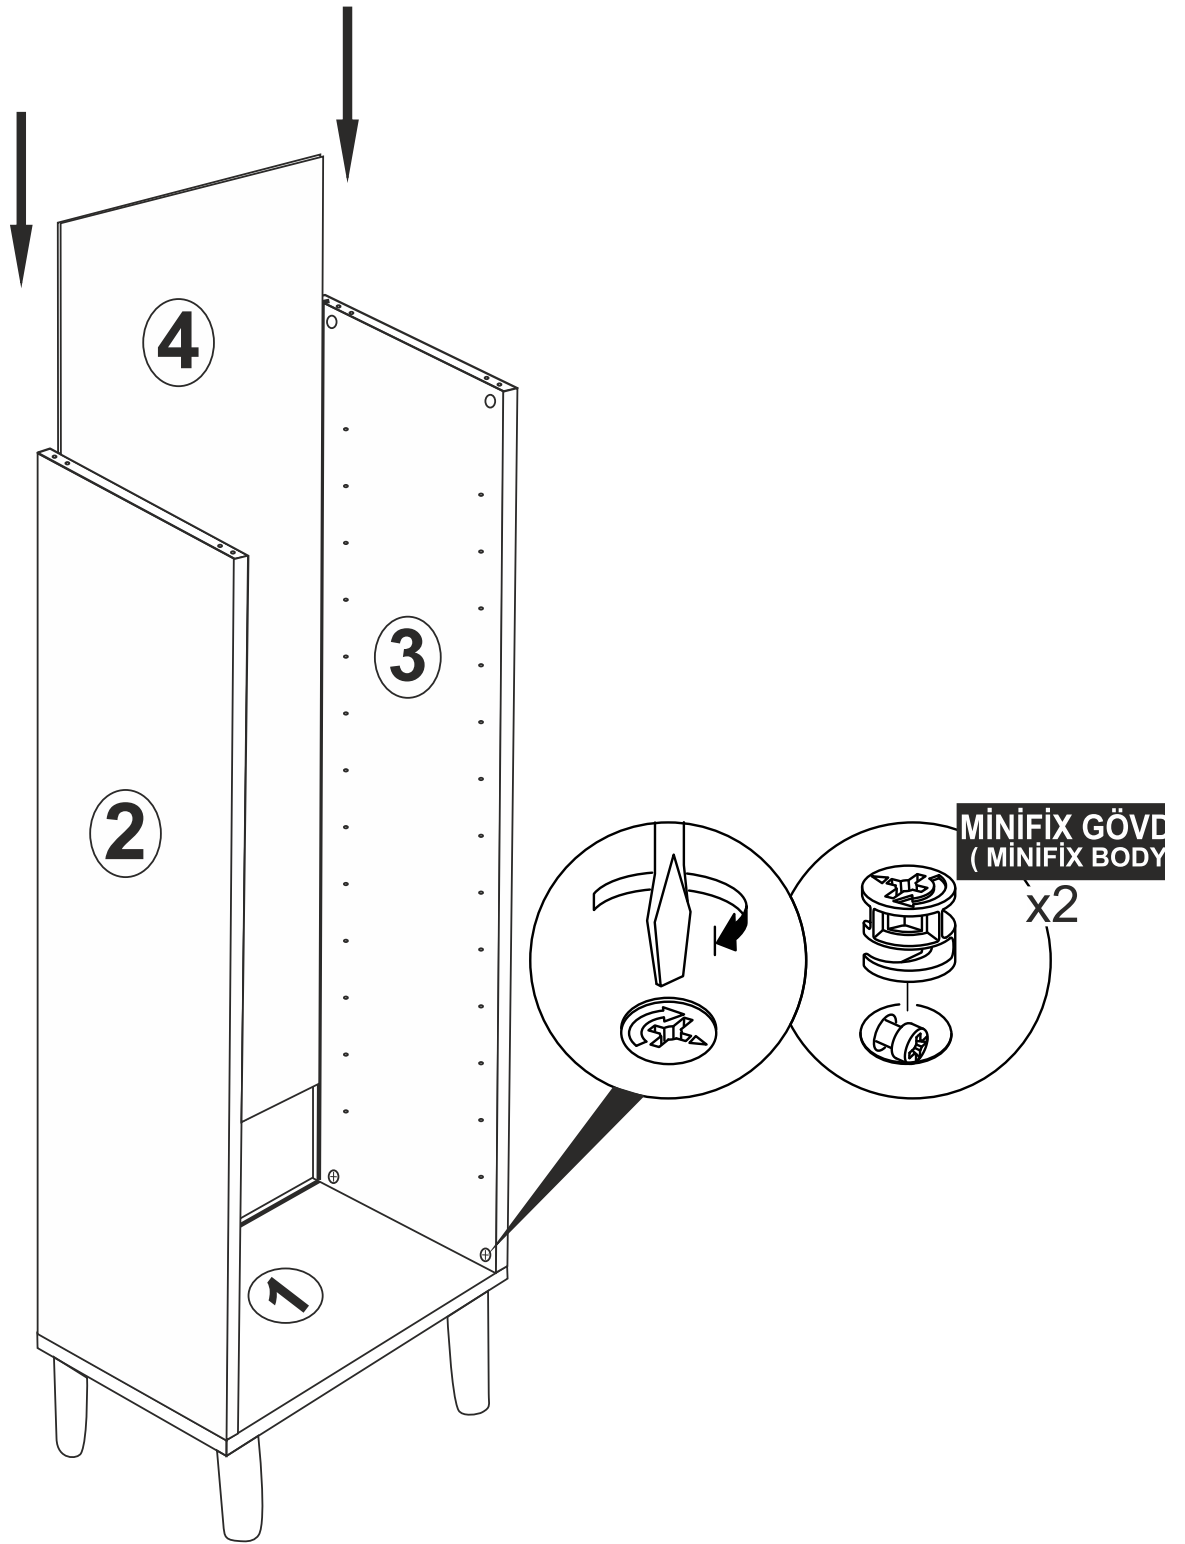

**i** GP052-0006,3

50 x 38 x 135cm

			
<b>MİNİFİX MILİ x 8 ( MİNİFİX SHAFT )</b>	<b>MİNİFİX GÖVDE x 8 ( MİNİFİX BODY )</b>	<b>KAVELA : x 8 ( DOWEL )</b>	<b>DÜBEL X 8 ( PEG )</b>
			
<b>DÜZ MENTEŞE x 3 ( HINGE )</b>	<b>SİLİNDİR AHSAP AYAK x 4 ( FURNITURE LEG )</b>	<b>RAF PİMİ x 28 ( PLASTIC PIN )</b>	<b>ARKALIK KÖŞE x 8 ( CORNER WEDGE )</b>
			
<b>3.5 X 18 SUNTA VİDASI x 20 ( 3.5x18 SCREW )</b>	<b>3.5 X 40 SUNTA VİDASI x 1 ( 3.5x40 SCREW )</b>	<b>AHSAP KULP x 1 ( HOLDER )</b>	<b>PLASTİK AYAK APARATI X 4 ( FURNITURE PLASTIC LEG )</b>
			
<b>3.5 X 25 SUNTA VİDASI x 12 ( 3.5x18 SCREW )</b>			

**4**

6

7

Not : Seyyar Rafları  
Çapraz Yerleştirin.  
( Place Horizontal On The  
Movable Shelves. )

**DERİNLİK AYARI**  
(DEPT ADJUSTMEN)

**YATAY AYARI**  
(LENGTH ADJUSTMEN)