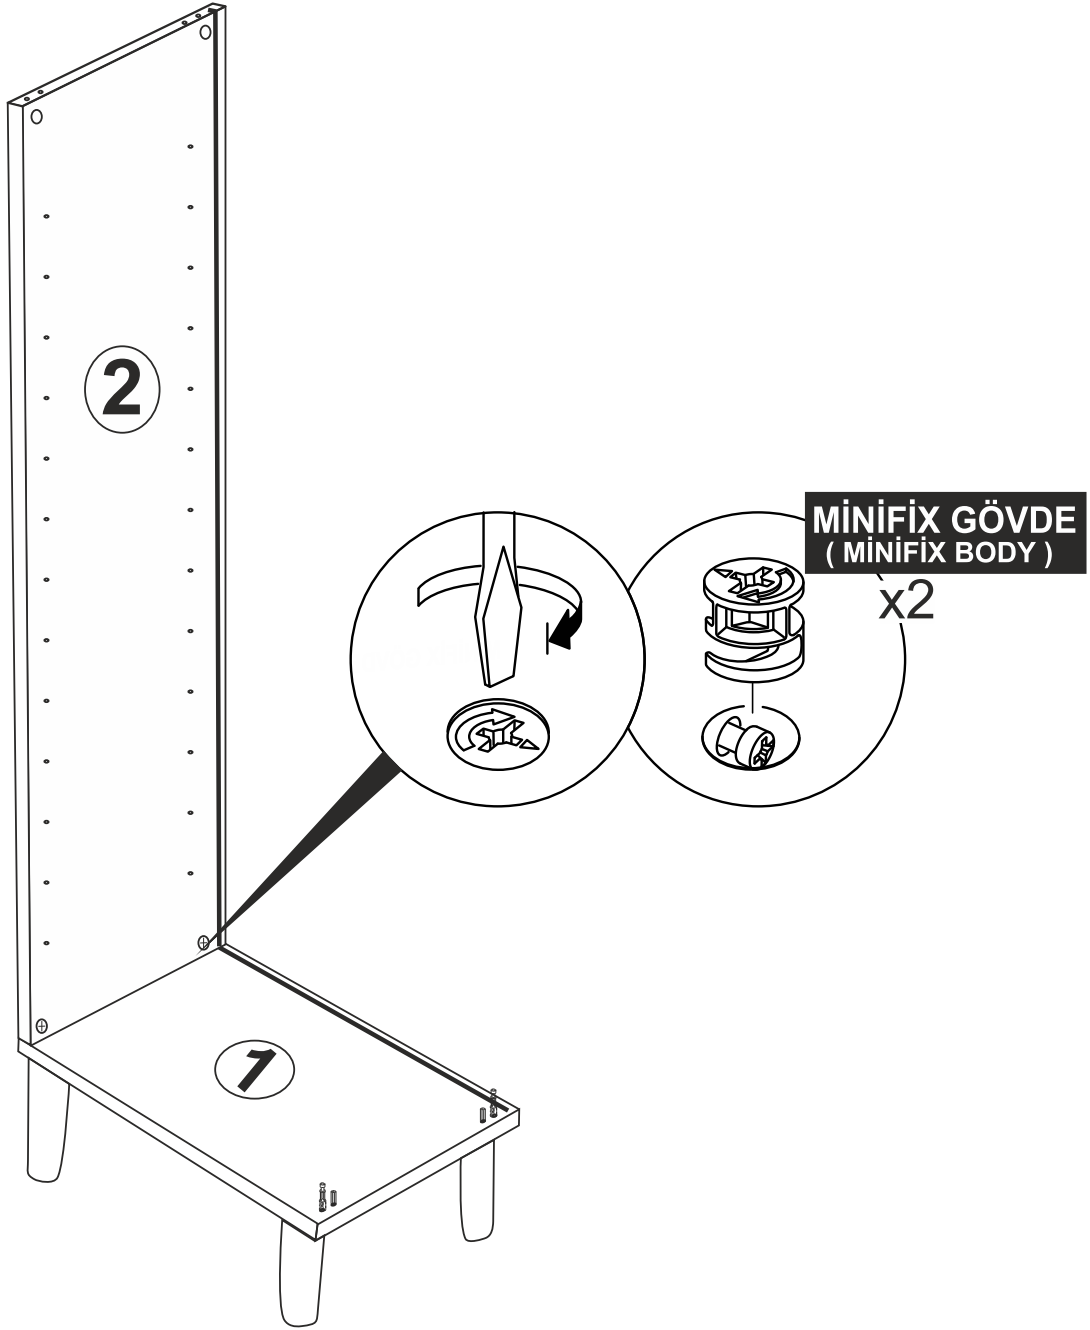

**i** GP052-0006,3

50 x 38 x 135cm

			
<b>MİNİFİX MILİ x 8 ( MİNİFİX SHAFT )</b>	<b>MİNİFİX GÖVDE x 8 ( MİNİFİX BODY )</b>	<b>KAVELA : x 8 ( DOWEL )</b>	<b>DÜBEL X 8 ( PEG )</b>
			
<b>DÜZ MENTEŞE x 3 ( HINGE )</b>	<b>SİLİNDİR AHSAP AYAK x 4 ( FURNITURE LEG )</b>	<b>RAF PİMİ x 28 ( PLASTIC PIN )</b>	<b>ARKALIK KÖŞE x 8 ( CORNER WEDGE )</b>
			
<b>3.5 X 18 SUNTA VİDASI x 20 ( 3.5x18 SCREW )</b>	<b>3.5 X 40 SUNTA VİDASI x 1 ( 3.5x40 SCREW )</b>	<b>AHSAP KULP x 1 ( HOLDER )</b>	<b>PLASTİK AYAK APARATI X 4 ( FURNITURE PLASTIC LEG )</b>
			
<b>3.5 X 25 SUNTA VİDASI x 12 ( 3.5x18 SCREW )</b>			

**4**

6

7

Not : Seyyar Rafları  
Çapraz Yerleştirin.  
( Place Horizontal On The  
Movable Shelves. )

**DERİNLİK AYARI**  
(DEPT ADJUSTMEN)

**YATAY AYARI**  
(LENGTH ADJUSTMEN)