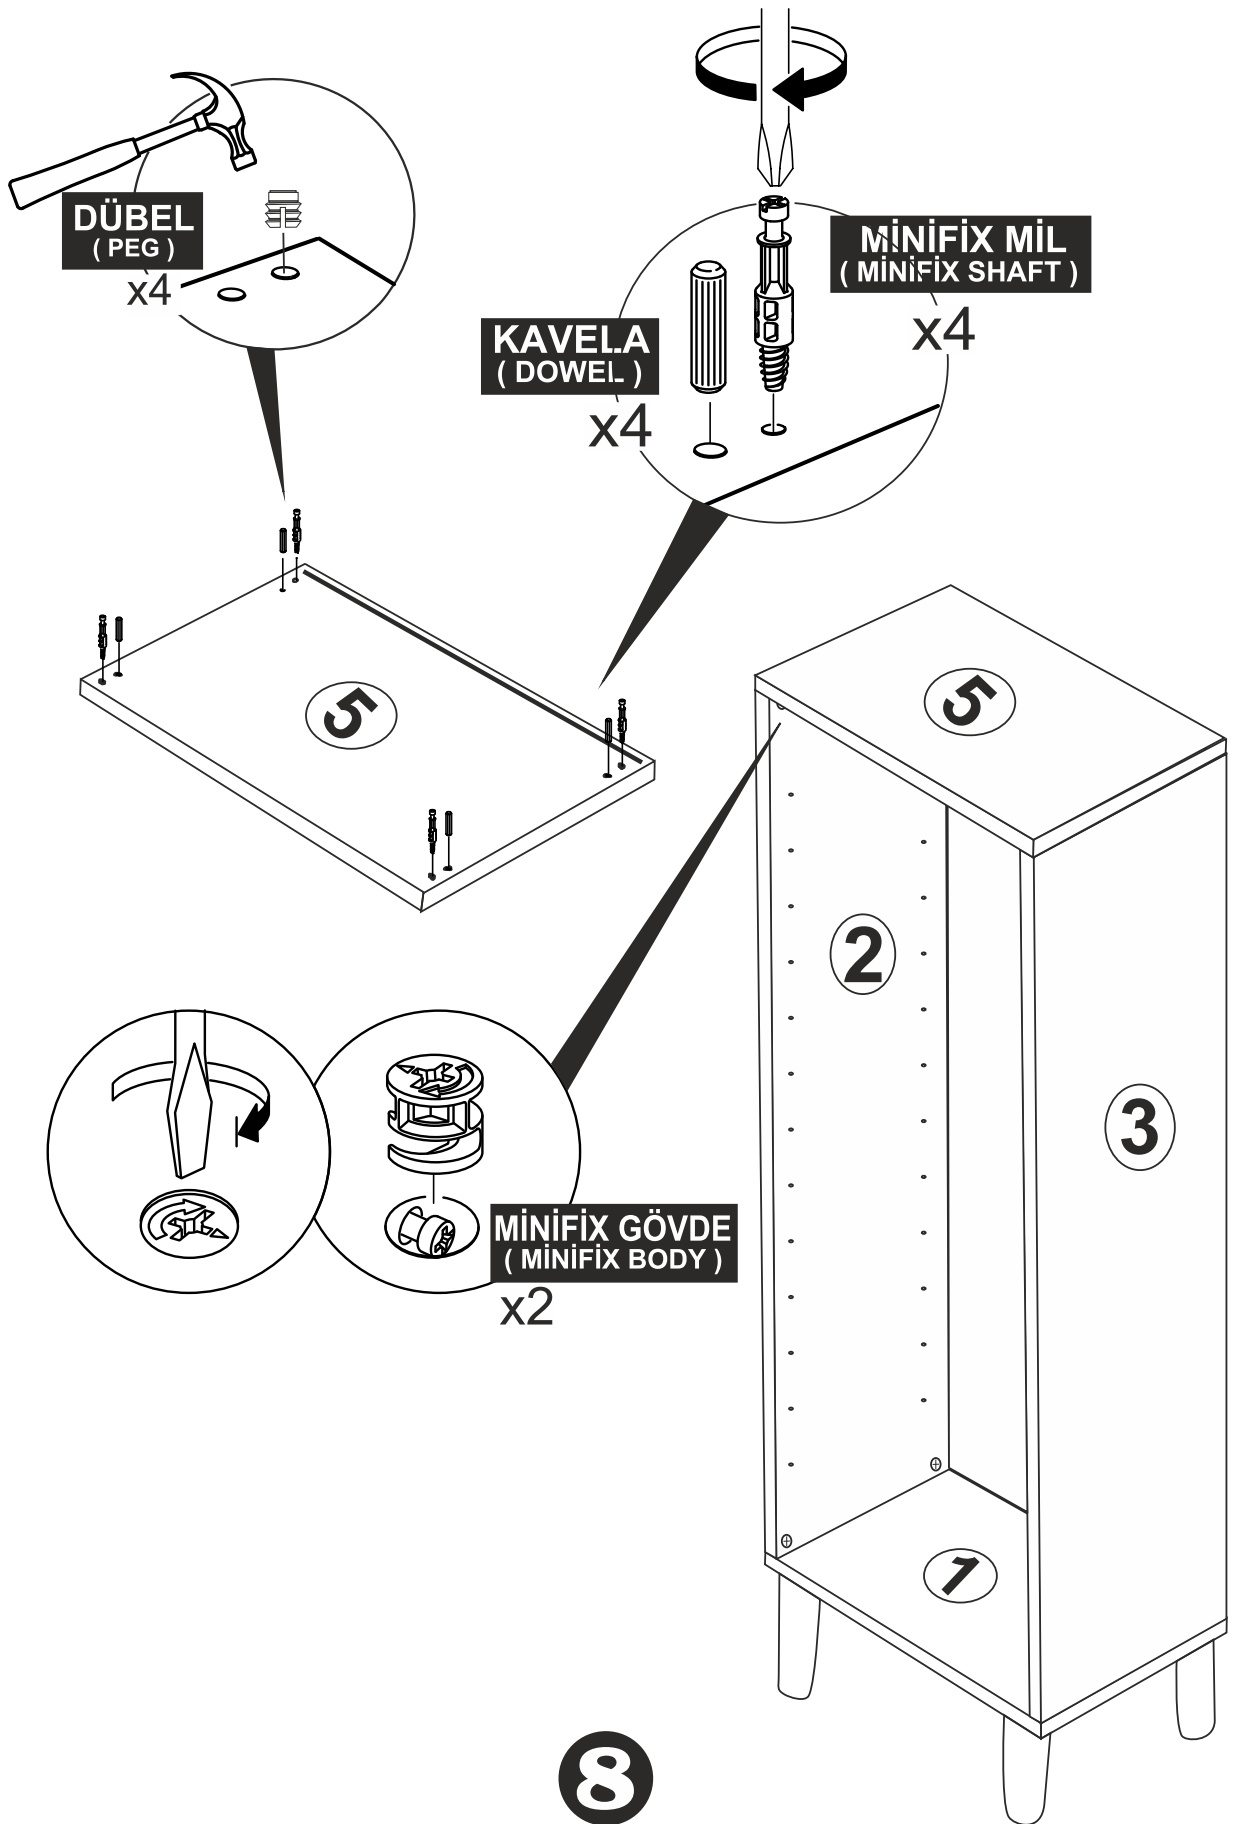

**i** GP052-0006,3

50 x 38 x 135cm

			
<b>MİNİFİX MILİ x 8 ( MİNİFİX SHAFT )</b>	<b>MİNİFİX GÖVDE x 8 ( MİNİFİX BODY )</b>	<b>KAVELA : x 8 ( DOWEL )</b>	<b>DÜBEL X 8 ( PEG )</b>
			
<b>DÜZ MENTEŞE x 3 ( HINGE )</b>	<b>SİLİNDİR AHSAP AYAK x 4 ( FURNITURE LEG )</b>	<b>RAF PİMİ x 28 ( PLASTIC PIN )</b>	<b>ARKALIK KÖŞE x 8 ( CORNER WEDGE )</b>
			
<b>3.5 X 18 SUNTA VİDASI x 20 ( 3.5x18 SCREW )</b>	<b>3.5 X 40 SUNTA VİDASI x 1 ( 3.5x40 SCREW )</b>	<b>AHSAP KULP x 1 ( HOLDER )</b>	<b>PLASTİK AYAK APARATI X 4 ( FURNITURE PLASTIC LEG )</b>
			
<b>3.5 X 25 SUNTA VİDASI x 12 ( 3.5x18 SCREW )</b>			

**4**

6

7

Not : Seyyar Rafları  
Çapraz Yerleştirin.  
( Place Horizontal On The  
Movable Shelves. )

**DERİNLİK AYARI**  
(DEPT ADJUSTMEN)

**YATAY AYARI**  
(LENGTH ADJUSTMEN)