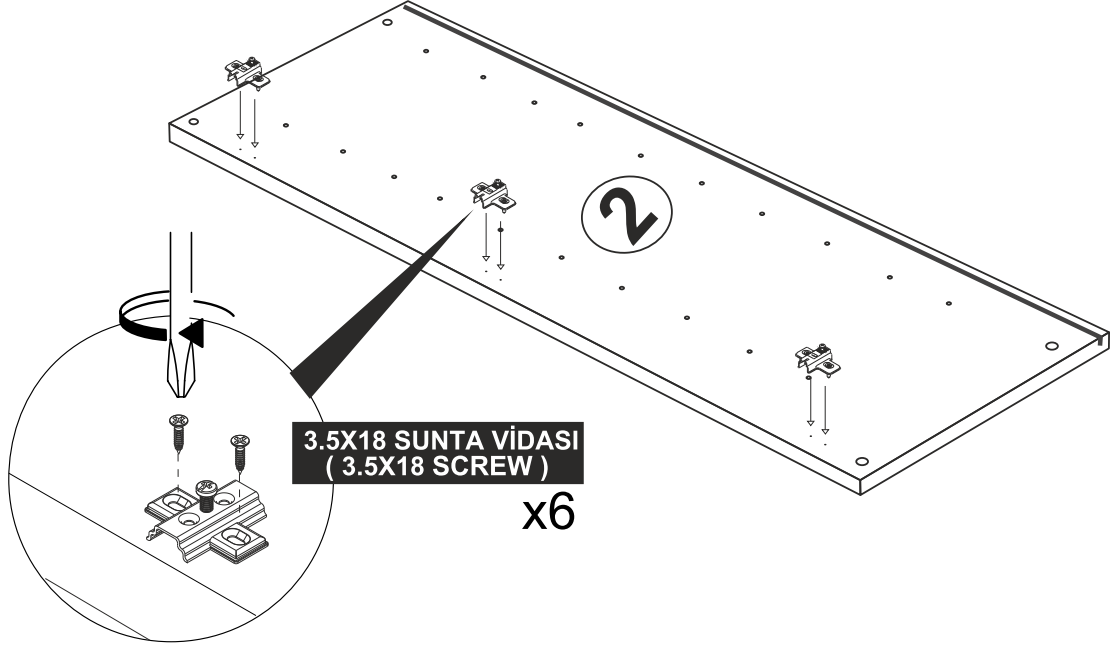

**i** GP052-0006,3

50 x 38 x 135cm

			
<b>MİNİFİX MILİ x 8 ( MİNİFİX SHAFT )</b>	<b>MİNİFİX GÖVDE x 8 ( MİNİFİX BODY )</b>	<b>KAVELA : x 8 ( DOWEL )</b>	<b>DÜBEL X 8 ( PEG )</b>
			
<b>DÜZ MENTEŞE x 3 ( HINGE )</b>	<b>SİLİNDİR AHSAP AYAK x 4 ( FURNITURE LEG )</b>	<b>RAF PİMİ x 28 ( PLASTIC PIN )</b>	<b>ARKALIK KÖŞE x 8 ( CORNER WEDGE )</b>
			
<b>3.5 X 18 SUNTA VİDASI x 20 ( 3.5x18 SCREW )</b>	<b>3.5 X 40 SUNTA VİDASI x 1 ( 3.5x40 SCREW )</b>	<b>AHSAP KULP x 1 ( HOLDER )</b>	<b>PLASTİK AYAK APARATI X 4 ( FURNITURE PLASTIC LEG )</b>
			
<b>3.5 X 25 SUNTA VİDASI x 12 ( 3.5x18 SCREW )</b>			

**4**

6

7

Not : Seyyar Rafları  
Çapraz Yerleştirin.  
( Place Horizontal On The  
Movable Shelves. )

**DERİNLİK AYARI**  
(DEPT ADJUSTMEN)

**YATAY AYARI**  
(LENGTH ADJUSTMEN)