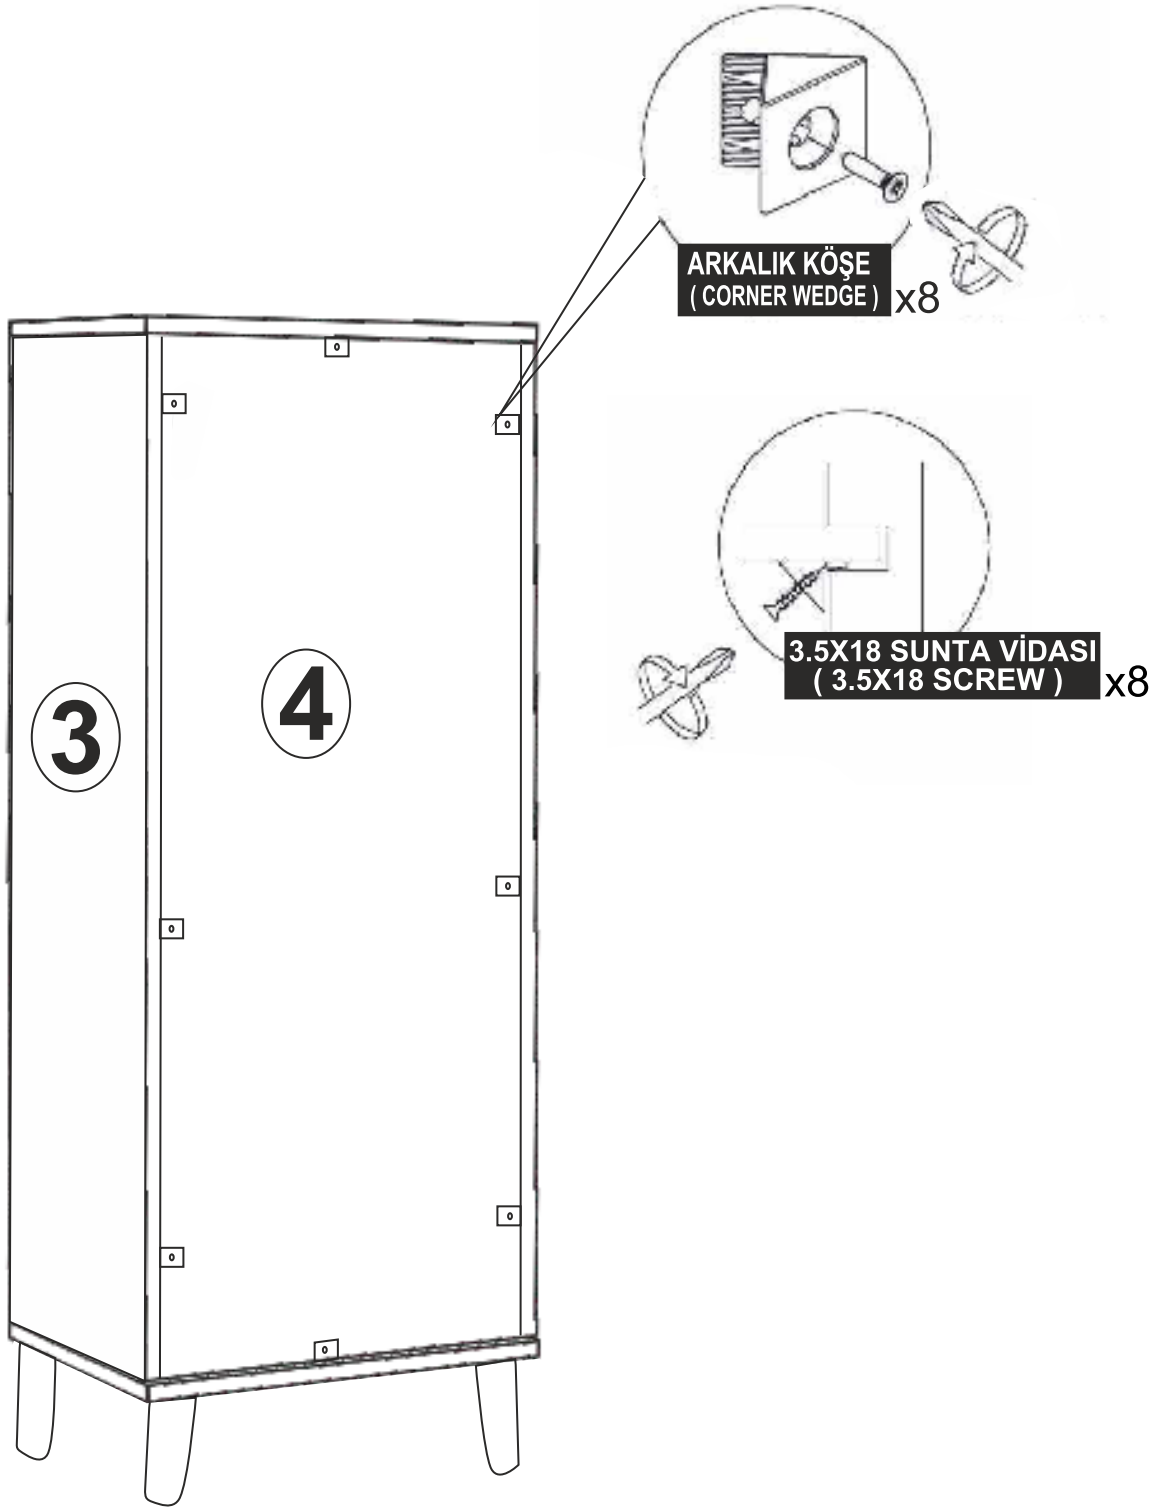

**i** GP052-0006,3

50 x 38 x 135cm

			
<b>MİNİFİX MILİ x 8 ( MİNİFİX SHAFT )</b>	<b>MİNİFİX GÖVDE x 8 ( MİNİFİX BODY )</b>	<b>KAVELA : x 8 ( DOWEL )</b>	<b>DÜBEL X 8 ( PEG )</b>
			
<b>DÜZ MENTEŞE x 3 ( HINGE )</b>	<b>SİLİNDİR AHSAP AYAK x 4 ( FURNITURE LEG )</b>	<b>RAF PİMİ x 28 ( PLASTIC PIN )</b>	<b>ARKALIK KÖŞE x 8 ( CORNER WEDGE )</b>
			
<b>3.5 X 18 SUNTA VİDASI x 20 ( 3.5x18 SCREW )</b>	<b>3.5 X 40 SUNTA VİDASI x 1 ( 3.5x40 SCREW )</b>	<b>AHSAP KULP x 1 ( HOLDER )</b>	<b>PLASTİK AYAK APARATI X 4 ( FURNITURE PLASTIC LEG )</b>
			
<b>3.5 X 25 SUNTA VİDASI x 12 ( 3.5x18 SCREW )</b>			

**4**

6

7

Not : Seyyar Rafları  
Çapraz Yerleştirin.  
( Place Horizontal On The  
Movable Shelves. )

**DERİNLİK AYARI**  
(DEPT ADJUSTMEN)

**YATAY AYARI**  
(LENGTH ADJUSTMEN)