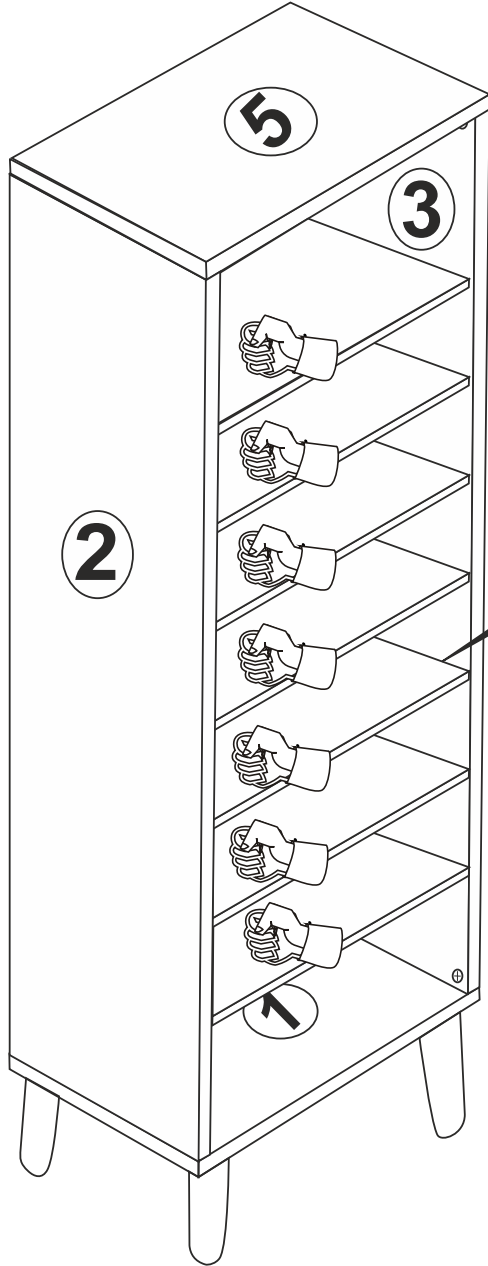

**i** GP052-0006,3

50 x 38 x 135cm

			
<b>MİNİFİX MILİ x 8 ( MİNİFİX SHAFT )</b>	<b>MİNİFİX GÖVDE x 8 ( MİNİFİX BODY )</b>	<b>KAVELA : x 8 ( DOWEL )</b>	<b>DÜBEL X 8 ( PEG )</b>
			
<b>DÜZ MENTEŞE x 3 ( HINGE )</b>	<b>SİLİNDİR AHSAP AYAK x 4 ( FURNITURE LEG )</b>	<b>RAF PİMİ x 28 ( PLASTIC PIN )</b>	<b>ARKALIK KÖŞE x 8 ( CORNER WEDGE )</b>
			
<b>3.5 X 18 SUNTA VİDASI x 20 ( 3.5x18 SCREW )</b>	<b>3.5 X 40 SUNTA VİDASI x 1 ( 3.5x40 SCREW )</b>	<b>AHSAP KULP x 1 ( HOLDER )</b>	<b>PLASTİK AYAK APARATI X 4 ( FURNITURE PLASTIC LEG )</b>
			
<b>3.5 X 25 SUNTA VİDASI x 12 ( 3.5x18 SCREW )</b>			

**4**

6

7

Not : Seyyar Rafları  
Çapraz Yerleştirin.  
( Place Horizontal On The  
Movable Shelves. )

**DERİNLİK AYARI**  
(DEPT ADJUSTMEN)

**YATAY AYARI**  
(LENGTH ADJUSTMEN)