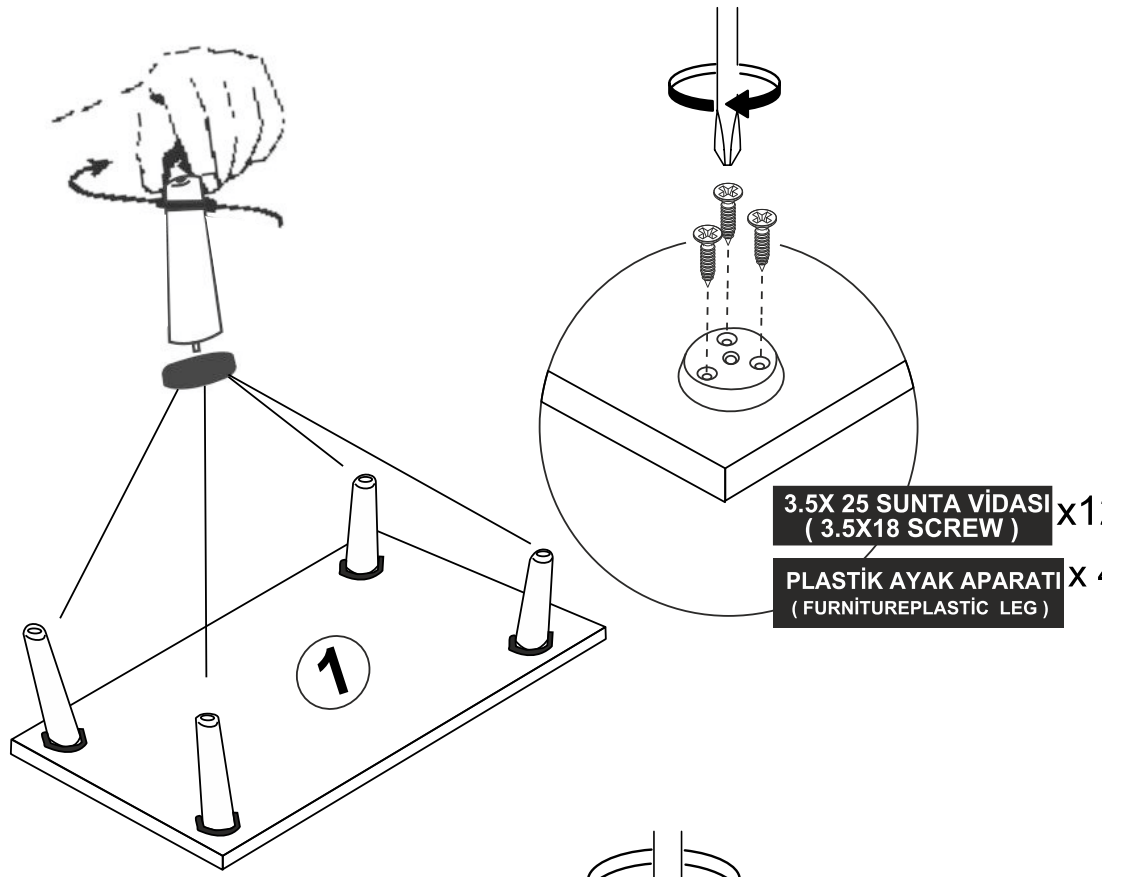

**i** GP052-0006,3

50 x 38 x 135cm

			
<b>MİNİFİX MILİ x 8 ( MİNİFİX SHAFT )</b>	<b>MİNİFİX GÖVDE x 8 ( MİNİFİX BODY )</b>	<b>KAVELA : x 8 ( DOWEL )</b>	<b>DÜBEL X 8 ( PEG )</b>
			
<b>DÜZ MENTEŞE x 3 ( HINGE )</b>	<b>SİLİNDİR AHSAP AYAK x 4 ( FURNITURE LEG )</b>	<b>RAF PİMİ x 28 ( PLASTIC PIN )</b>	<b>ARKALIK KÖŞE x 8 ( CORNER WEDGE )</b>
			
<b>3.5 X 18 SUNTA VİDASI x 20 ( 3.5x18 SCREW )</b>	<b>3.5 X 40 SUNTA VİDASI x 1 ( 3.5x40 SCREW )</b>	<b>AHSAP KULP x 1 ( HOLDER )</b>	<b>PLASTİK AYAK APARATI X 4 ( FURNITURE PLASTIC LEG )</b>
			
<b>3.5 X 25 SUNTA VİDASI x 12 ( 3.5x18 SCREW )</b>			

**4**

6

7

Not : Seyyar Rafları  
Çapraz Yerleştirin.  
( Place Horizontal On The  
Movable Shelves. )

**DERİNLİK AYARI**  
(DEPT ADJUSTMEN)

**YATAY AYARI**  
(LENGTH ADJUSTMEN)