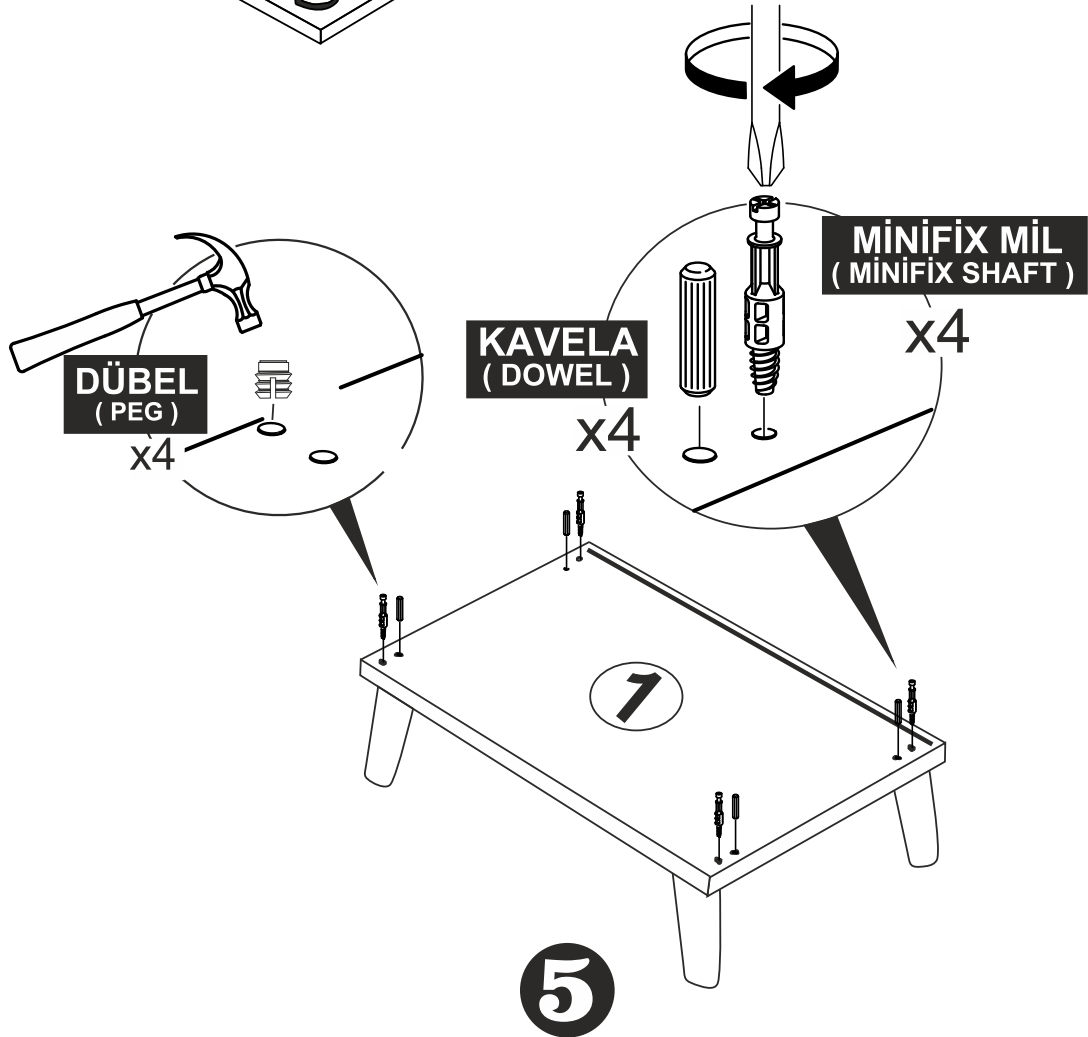

**i** GP052-0006,3

50 x 38 x 135cm

			
<b>MİNİFİX MILİ x 8 ( MİNİFİX SHAFT )</b>	<b>MİNİFİX GÖVDE x 8 ( MİNİFİX BODY )</b>	<b>KAVELA : x 8 ( DOWEL )</b>	<b>DÜBEL X 8 ( PEG )</b>
			
<b>DÜZ MENTEŞE x 3 ( HINGE )</b>	<b>SİLİNDİR AHSAP AYAK x 4 ( FURNITURE LEG )</b>	<b>RAF PİMİ x 28 ( PLASTIC PIN )</b>	<b>ARKALIK KÖŞE x 8 ( CORNER WEDGE )</b>
			
<b>3.5 X 18 SUNTA VİDASI x 20 ( 3.5x18 SCREW )</b>	<b>3.5 X 40 SUNTA VİDASI x 1 ( 3.5x40 SCREW )</b>	<b>AHSAP KULP x 1 ( HOLDER )</b>	<b>PLASTİK AYAK APARATI X 4 ( FURNITURE PLASTIC LEG )</b>
			
<b>3.5 X 25 SUNTA VİDASI x 12 ( 3.5x18 SCREW )</b>			

**4**

6

7

Not : Seyyar Rafları  
Çapraz Yerleştirin.  
( Place Horizontal On The  
Movable Shelves. )

**DERİNLİK AYARI**  
(DEPT ADJUSTMEN)

**YATAY AYARI**  
(LENGTH ADJUSTMEN)