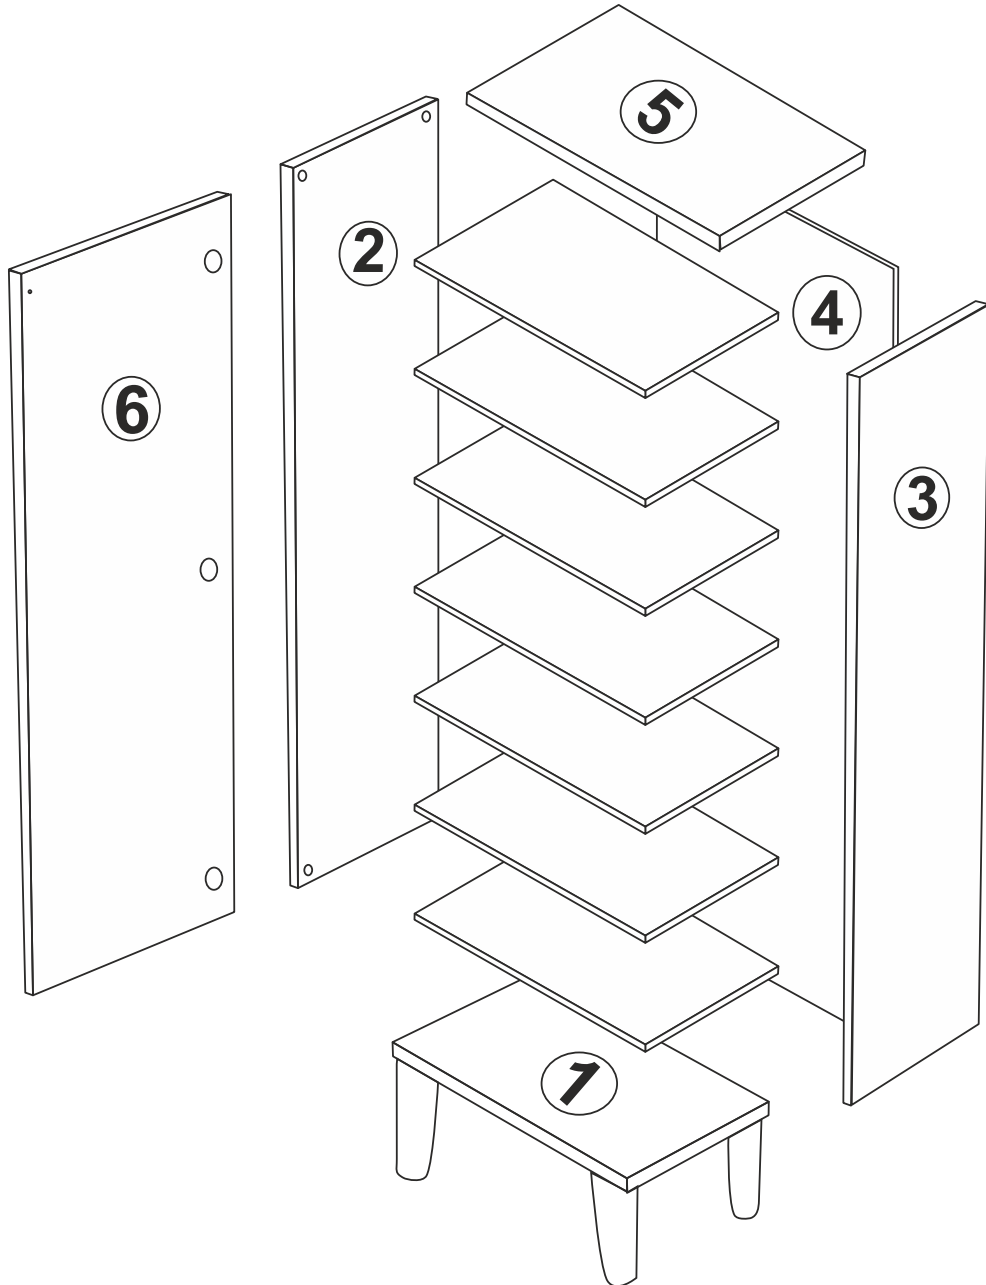

**i** GP052-0006,3

50 x 38 x 135cm

			
<b>MİNİFİX MILİ x 8 ( MİNİFİX SHAFT )</b>	<b>MİNİFİX GÖVDE x 8 ( MİNİFİX BODY )</b>	<b>KAVELA : x 8 ( DOWEL )</b>	<b>DÜBEL X 8 ( PEG )</b>
			
<b>DÜZ MENTEŞE x 3 ( HINGE )</b>	<b>SİLİNDİR AHSAP AYAK x 4 ( FURNITURE LEG )</b>	<b>RAF PİMİ x 28 ( PLASTIC PIN )</b>	<b>ARKALIK KÖŞE x 8 ( CORNER WEDGE )</b>
			
<b>3.5 X 18 SUNTA VİDASI x 20 ( 3.5x18 SCREW )</b>	<b>3.5 X 40 SUNTA VİDASI x 1 ( 3.5x40 SCREW )</b>	<b>AHSAP KULP x 1 ( HOLDER )</b>	<b>PLASTİK AYAK APARATI X 4 ( FURNITURE PLASTIC LEG )</b>
			
<b>3.5 X 25 SUNTA VİDASI x 12 ( 3.5x18 SCREW )</b>			

**4**

6

7

Not : Seyyar Rafları  
Çapraz Yerleştirin.  
( Place Horizontal On The  
Movable Shelves. )

**DERİNLİK AYARI**  
(DEPT ADJUSTMEN)

**YATAY AYARI**  
(LENGTH ADJUSTMEN)