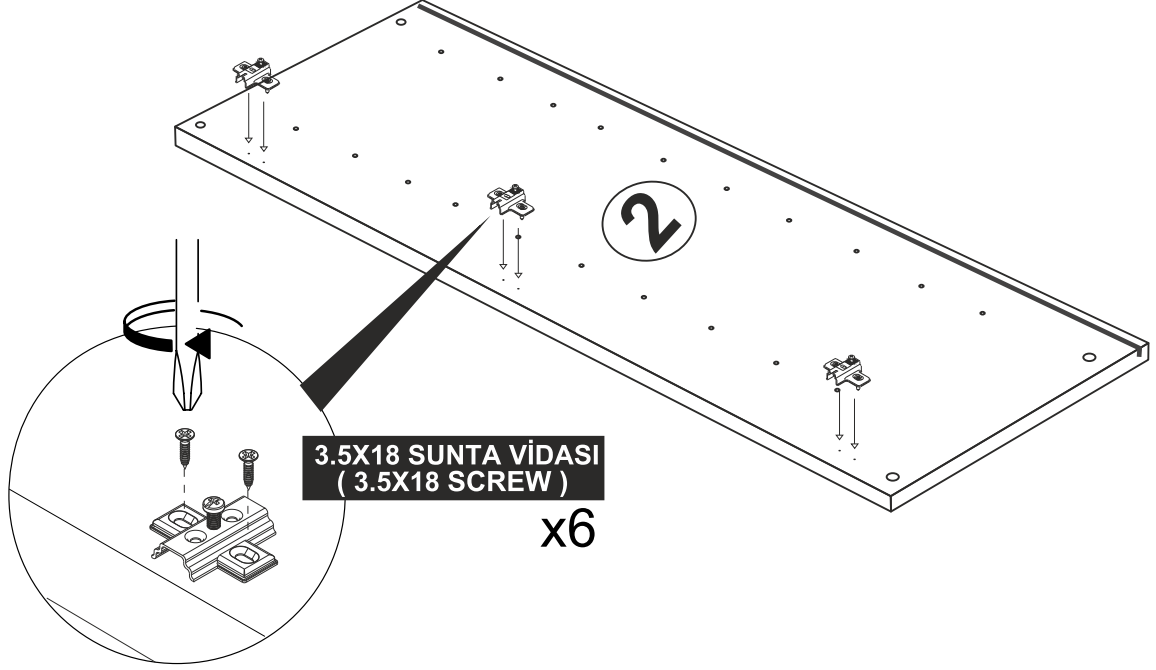

i GP052-0007,1

50 x 38 x 135cm

			
MİNİFİX MİLİ x 8 (MINIFIX SHAFT)	MİNİFİX GÖVDE x 8 (MINIFIX BODY)	KAVELA : x 8 (DOWEL)	DÜBEL X 8 (PEG)
			
DÜZ MENTEŞE x 3 (HINGE)	SİLİNDİR AHAŞAP AYAK x4 (FURNITURE LEG)	RAF PİMİ x 28 (PLASTIC PIN)	ARKALIK KÖŞE x 8 (CORNER WEDGE)
			
3.5 X 18 SUNTA VİDASI x20 (3.5x18 SCREW)	3.5 X 40 SUNTA VİDASI x 1 (3.5x40 SCREW)	AHAŞAP KULP x 1 (HOLDER)	PLASTİK AYAK APARATI X 4 (FURNITURE PLASTIC LEG)
			
3.5 X 25 SUNTA VİDASI x 12 (3.5x18 SCREW)			

4

6

7

Not : Seyyar Rafları
Çapraz Yerleştirin.
(Place Horizontal On The
Movable Shelves.)

9

3.5 X 40 SUNTA VİDASI
(3.5x40 SCREW)

x1

KULP
(HOLDER)

6

2

5

3

7

11

DERİNLİK AYARI
(DEPT ADJUSTMEN)

YATAY AYARI
(LENGTH ADJUSTMEN)