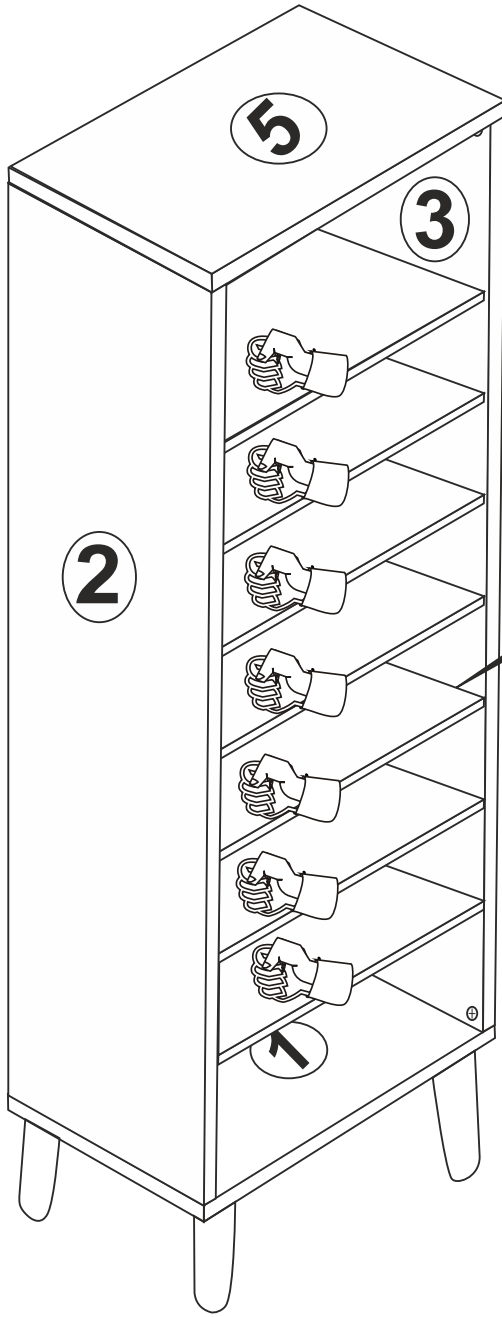

i GP052-0007,1

50 x 38 x 135cm

			
MİNİFİX MİLİ x 8 (MINIFIX SHAFT)	MİNİFİX GÖVDE x 8 (MINIFIX BODY)	KAVELA : x 8 (DOWEL)	DÜBEL X 8 (PEG)
			
DÜZ MENTEŞE x 3 (HINGE)	SİLİNDİR AHAŞAP AYAK x4 (FURNITURE LEG)	RAF PİMİ x 28 (PLASTIC PIN)	ARKALIK KÖŞE x 8 (CORNER WEDGE)
			
3.5 X 18 SUNTA VİDASI x20 (3.5x18 SCREW)	3.5 X 40 SUNTA VİDASI x 1 (3.5x40 SCREW)	AHAŞAP KULP x 1 (HOLDER)	PLASTİK AYAK APARATI X 4 (FURNITURE PLASTIC LEG)
			
3.5 X 25 SUNTA VİDASI x 12 (3.5x18 SCREW)			

4

6

7

Not : Seyyar Rafları
Çapraz Yerleştirin.
(Place Horizontal On The
Movable Shelves.)

9

3.5 X 40 SUNTA VİDASI
(3.5x40 SCREW)

x1

KULP
(HOLDER)