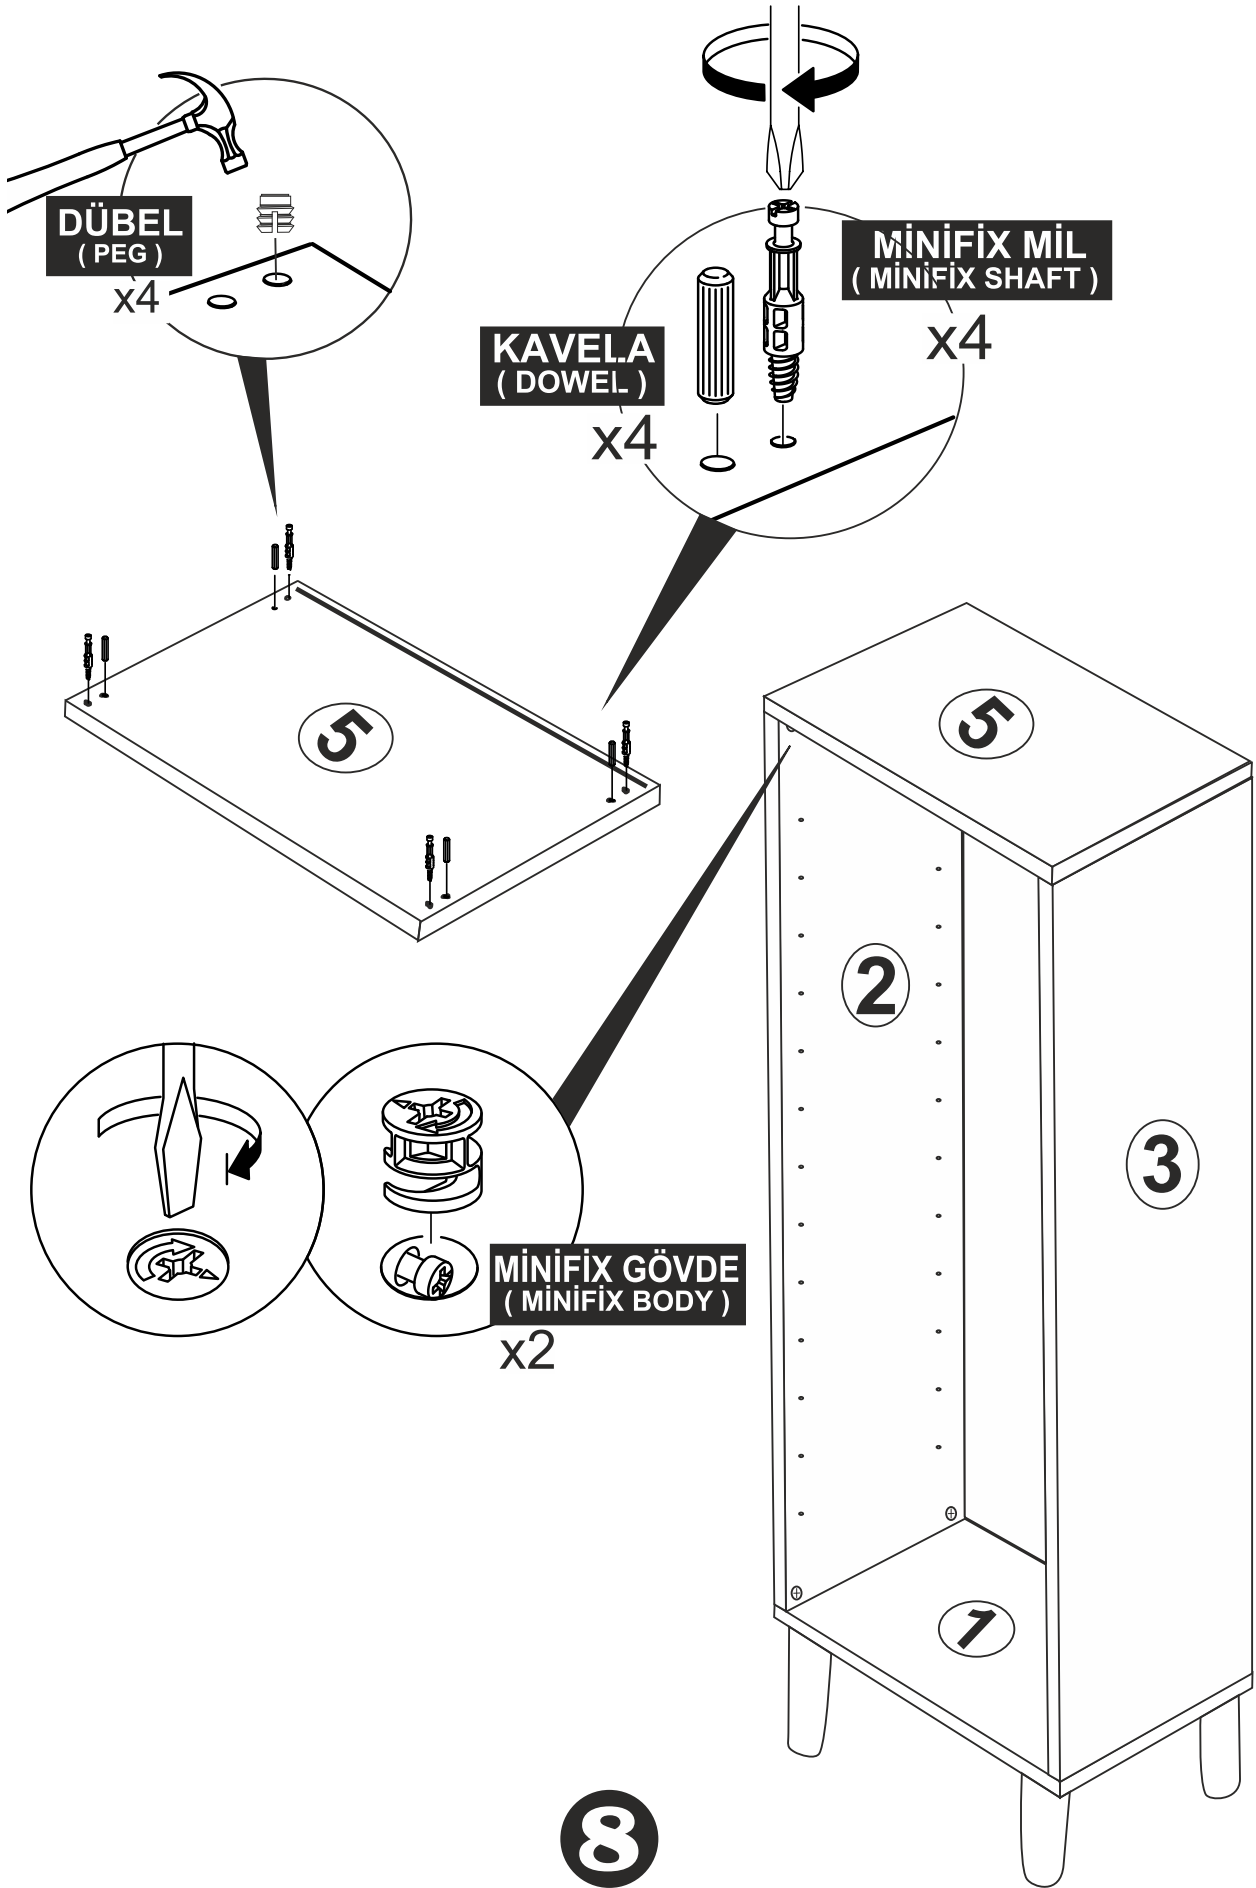

i GP052-0007,1

50 x 38 x 135cm

			
MİNİFİX MİLİ x 8 (MINIFIX SHAFT)	MİNİFİX GÖVDE x 8 (MINIFIX BODY)	KAVELA : x 8 (DOWEL)	DÜBEL X 8 (PEG)
			
DÜZ MENTEŞE x 3 (HINGE)	SİLİNDİR AHAŞAP AYAK x4 (FURNITURE LEG)	RAF PİMİ x 28 (PLASTIC PIN)	ARKALIK KÖŞE x 8 (CORNER WEDGE)
			
3.5 X 18 SUNTA VİDASI x20 (3.5x18 SCREW)	3.5 X 40 SUNTA VİDASI x 1 (3.5x40 SCREW)	AHAŞAP KULP x 1 (HOLDER)	PLASTİK AYAK APARATI X 4 (FURNITURE PLASTIC LEG)
			
3.5 X 25 SUNTA VİDASI x 12 (3.5x18 SCREW)			

4

6

7

Not : Seyyar Rafları
Çapraz Yerleştirin.
(Place Horizontal On The
Movable Shelves.)

9

3.5 X 40 SUNTA VİDASI
(3.5x40 SCREW)

x1

KULP
(HOLDER)