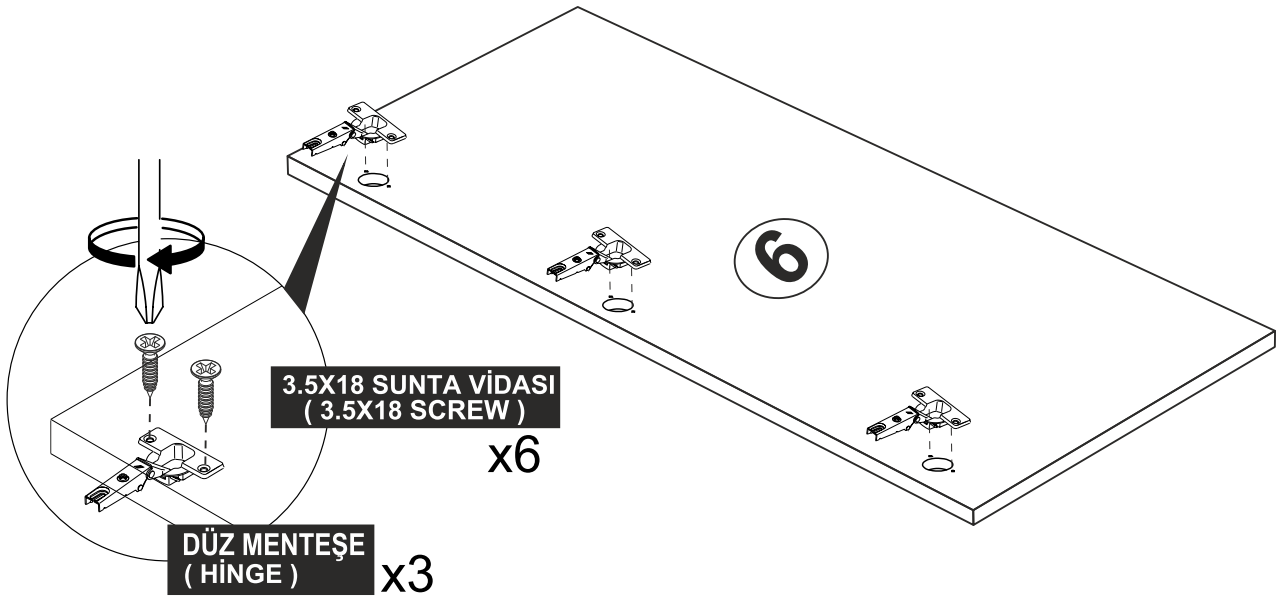

i GP052-0007,1

50 x 38 x 135cm

			
MİNİFİX MİLİ x 8 (MINIFIX SHAFT)	MİNİFİX GÖVDE x 8 (MINIFIX BODY)	KAVELA : x 8 (DOWEL)	DÜBEL X 8 (PEG)
			
DÜZ MENTEŞE x 3 (HINGE)	SİLİNDİR AHAŞAP AYAK x4 (FURNITURE LEG)	RAF PİMİ x 28 (PLASTIC PIN)	ARKALIK KÖŞE x 8 (CORNER WEDGE)
			
3.5 X 18 SUNTA VİDASI x20 (3.5x18 SCREW)	3.5 X 40 SUNTA VİDASI x 1 (3.5x40 SCREW)	AHAŞAP KULP x 1 (HOLDER)	PLASTİK AYAK APARATI X 4 (FURNITURE PLASTIC LEG)
			
3.5 X 25 SUNTA VİDASI x 12 (3.5x18 SCREW)			

4

6

7

Not : Seyyar Rafları
Çapraz Yerleştirin.
(Place Horizontal On The
Movable Shelves.)

9

3.5 X 40 SUNTA VİDASI
(3.5x40 SCREW)

x1

KULP
(HOLDER)