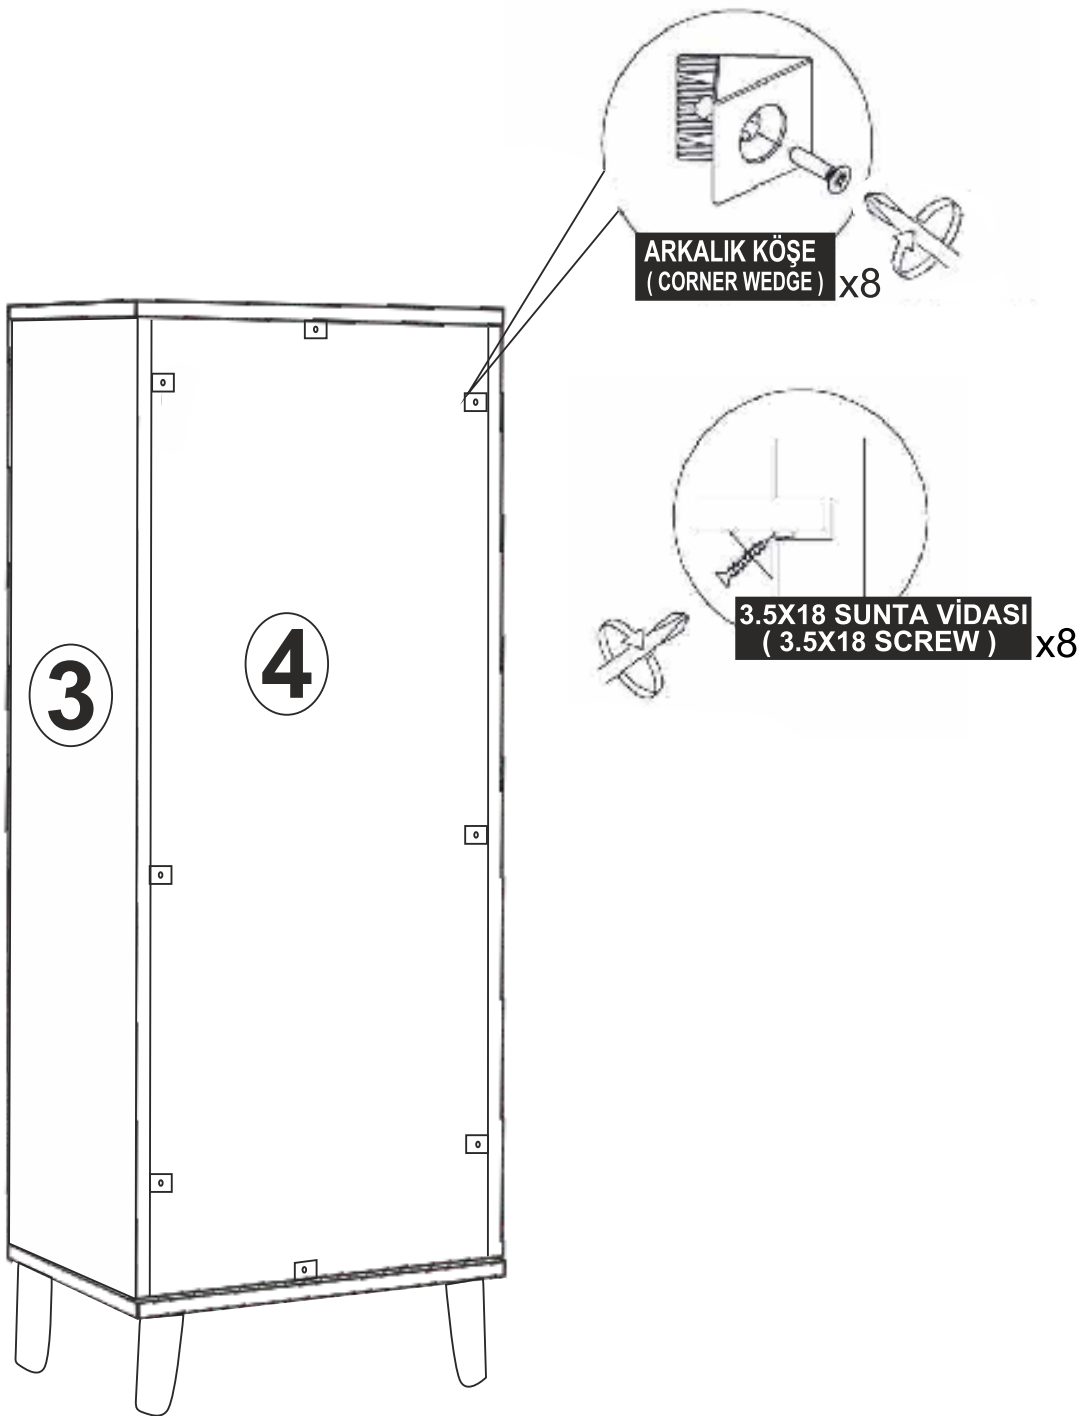

i GP052-0007,1

50 x 38 x 135cm

			
MİNİFİX MİLİ x 8 (MINIFIX SHAFT)	MİNİFİX GÖVDE x 8 (MINIFIX BODY)	KAVELA : x 8 (DOWEL)	DÜBEL X 8 (PEG)
			
DÜZ MENTEŞE x 3 (HINGE)	SİLİNDİR AHAŞAP AYAK x4 (FURNITURE LEG)	RAF PİMİ x 28 (PLASTIC PIN)	ARKALIK KÖŞE x 8 (CORNER WEDGE)
			
3.5 X 18 SUNTA VİDASI x20 (3.5x18 SCREW)	3.5 X 40 SUNTA VİDASI x 1 (3.5x40 SCREW)	AHAŞAP KULP x 1 (HOLDER)	PLASTİK AYAK APARATI X 4 (FURNITURE PLASTIC LEG)
			
3.5 X 25 SUNTA VİDASI x 12 (3.5x18 SCREW)			

4

6

7

Not : Seyyar Rafları
Çapraz Yerleştirin.
(Place Horizontal On The
Movable Shelves.)

9

3.5 X 40 SUNTA VİDASI
(3.5x40 SCREW)

x1

KULP
(HOLDER)

6

2

5

3

7

11

DERİNLİK AYARI
(DEPT ADJUSTMEN)

YATAY AYARI
(LENGTH ADJUSTMEN)