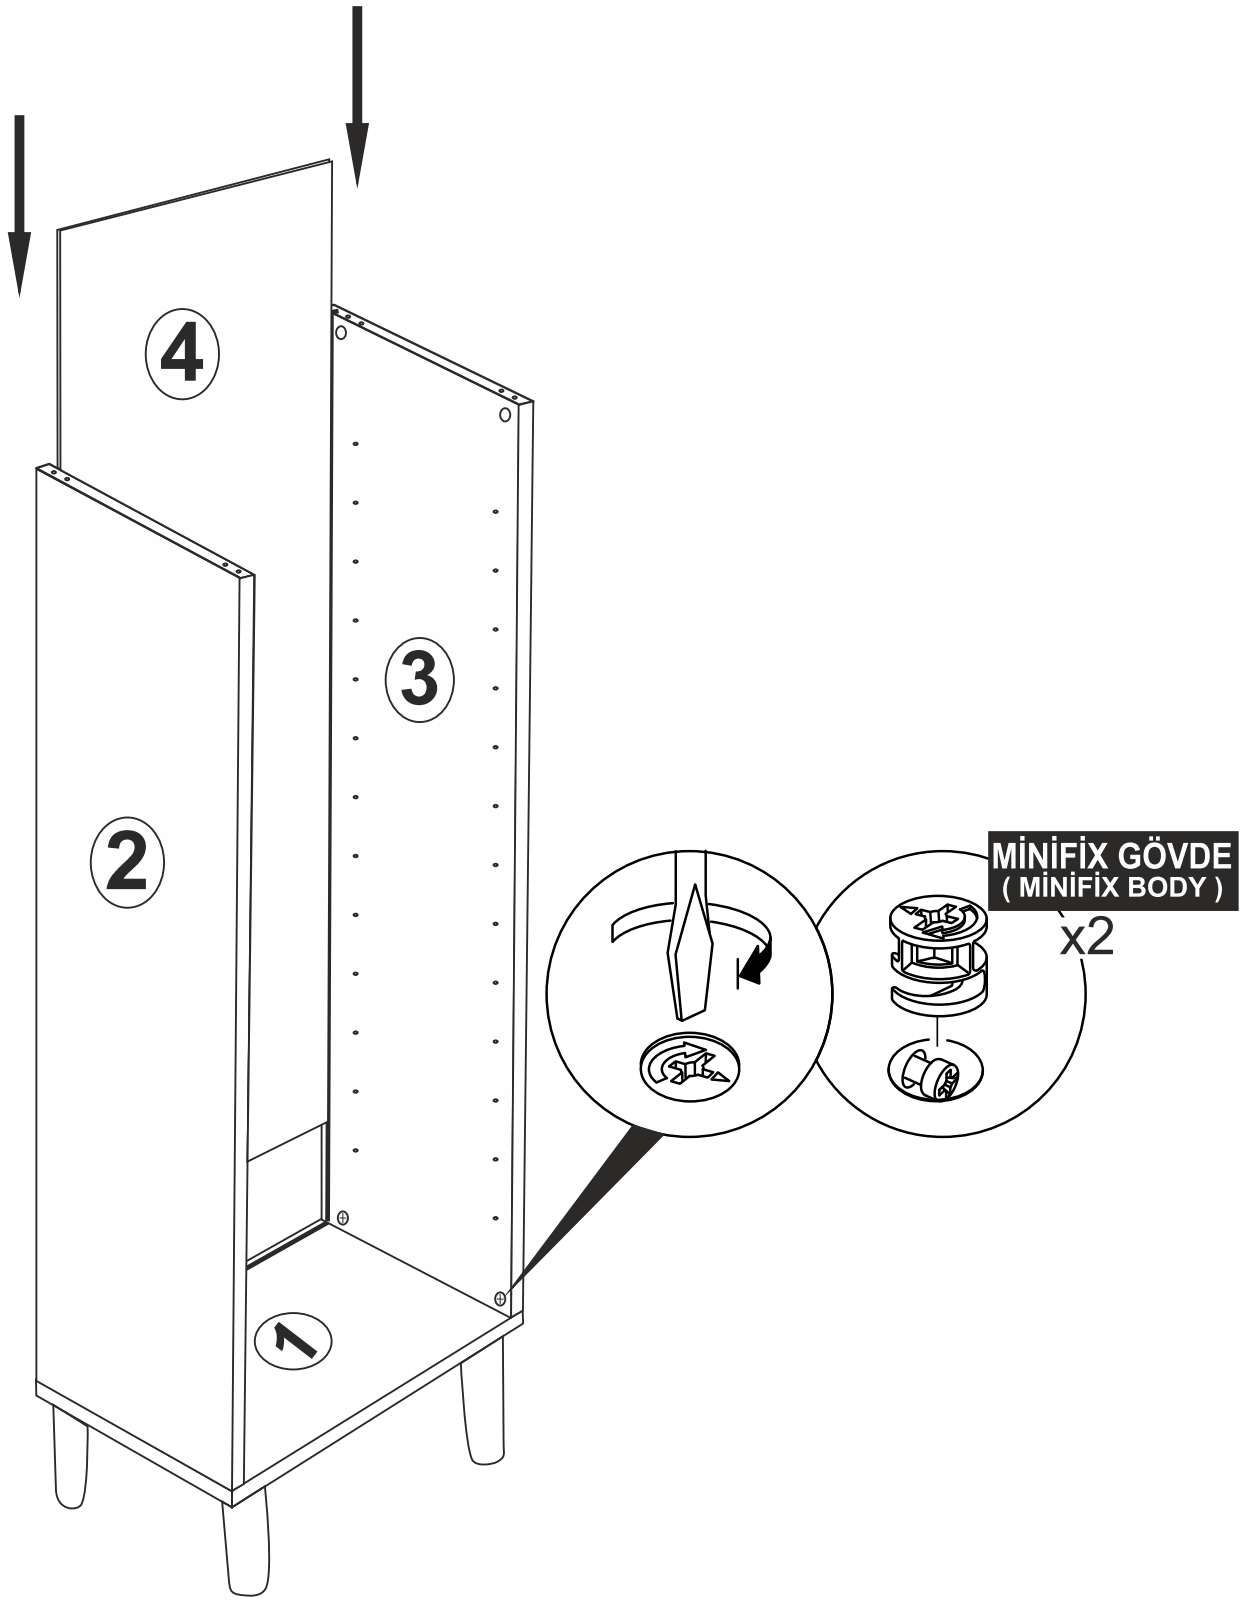

i GP052-0007,1

50 x 38 x 135cm

			
MİNİFİX MİLİ x 8 (MINIFIX SHAFT)	MİNİFİX GÖVDE x 8 (MINIFIX BODY)	KAVELA : x 8 (DOWEL)	DÜBEL X 8 (PEG)
			
DÜZ MENTEŞE x 3 (HINGE)	SİLİNDİR AHAŞAP AYAK x4 (FURNITURE LEG)	RAF PİMİ x 28 (PLASTIC PIN)	ARKALIK KÖŞE x 8 (CORNER WEDGE)
			
3.5 X 18 SUNTA VİDASI x20 (3.5x18 SCREW)	3.5 X 40 SUNTA VİDASI x 1 (3.5x40 SCREW)	AHAŞAP KULP x 1 (HOLDER)	PLASTİK AYAK APARATI X 4 (FURNITURE PLASTIC LEG)
			
3.5 X 25 SUNTA VİDASI x 12 (3.5x18 SCREW)			

4

6

7

Not : Seyyar Rafları
Çapraz Yerleştirin.
(Place Horizontal On The
Movable Shelves.)

9

3.5 X 40 SUNTA VİDASI
(3.5x40 SCREW)

x1

KULP
(HOLDER)