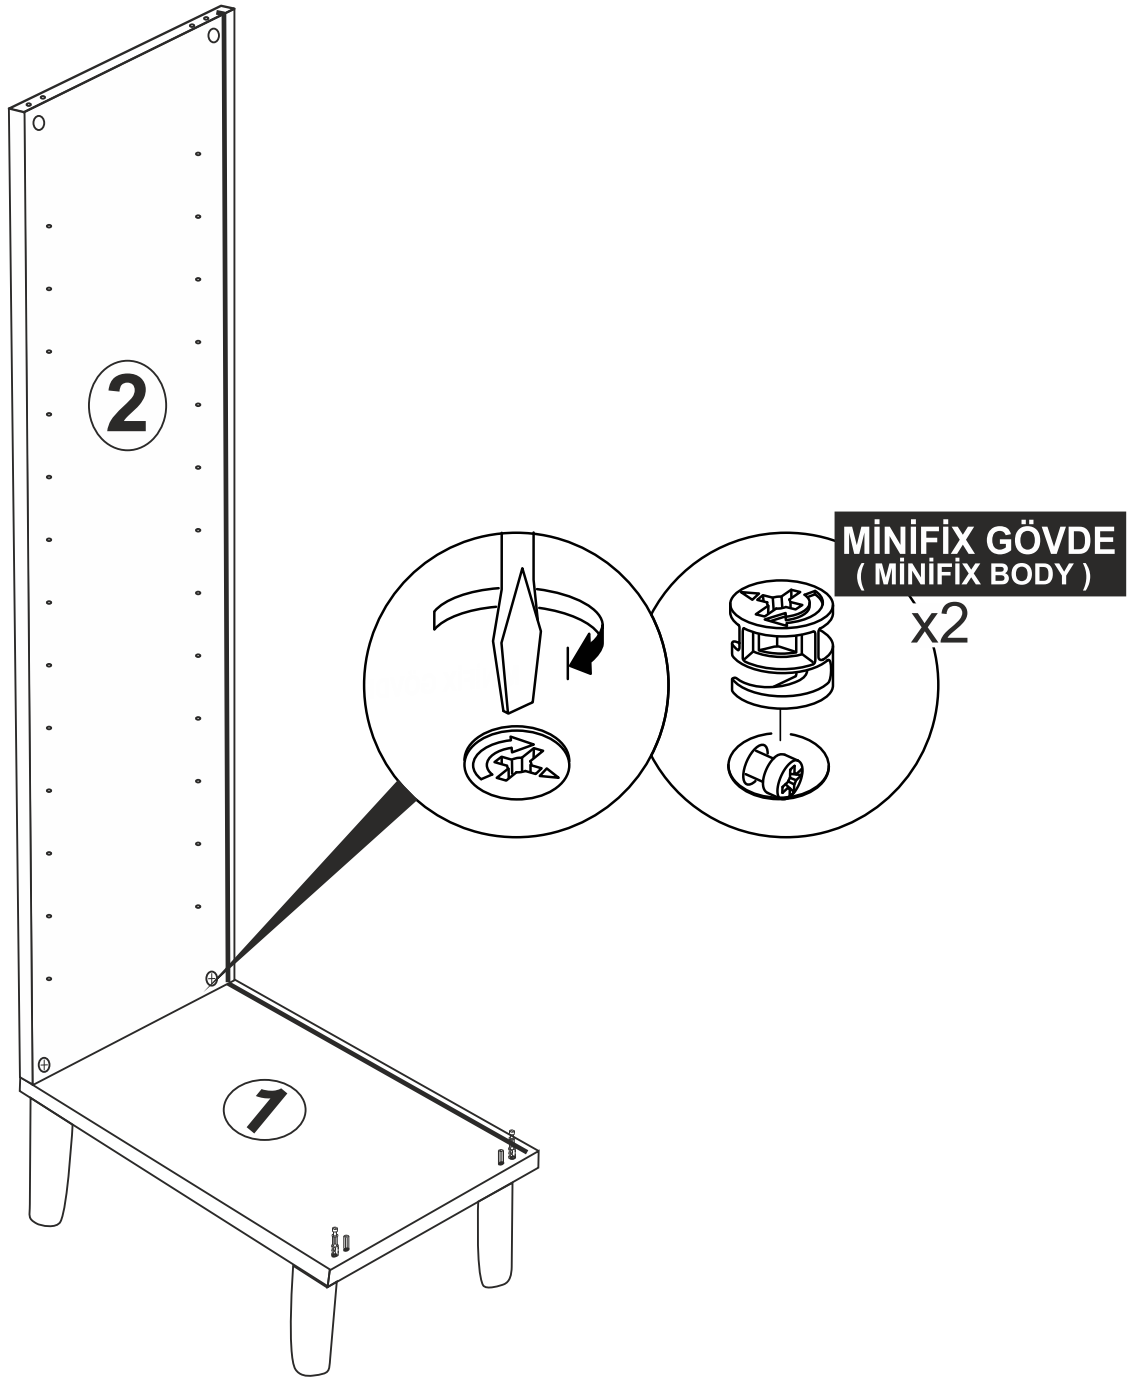

i GP052-0007,1

50 x 38 x 135cm

			
MİNİFİX MİLİ x 8 (MINIFIX SHAFT)	MİNİFİX GÖVDE x 8 (MINIFIX BODY)	KAVELA : x 8 (DOWEL)	DÜBEL X 8 (PEG)
			
DÜZ MENTEŞE x 3 (HINGE)	SİLİNDİR AHAŞAP AYAK x4 (FURNITURE LEG)	RAF PİMİ x 28 (PLASTIC PIN)	ARKALIK KÖŞE x 8 (CORNER WEDGE)
			
3.5 X 18 SUNTA VİDASI x20 (3.5x18 SCREW)	3.5 X 40 SUNTA VİDASI x 1 (3.5x40 SCREW)	AHAŞAP KULP x 1 (HOLDER)	PLASTİK AYAK APARATI X 4 (FURNITURE PLASTIC LEG)
			
3.5 X 25 SUNTA VİDASI x 12 (3.5x18 SCREW)			

4

6

7

Not : Seyyar Rafları
Çapraz Yerleştirin.
(Place Horizontal On The
Movable Shelves.)

9

3.5 X 40 SUNTA VİDASI
(3.5x40 SCREW)

x1

KULP
(HOLDER)