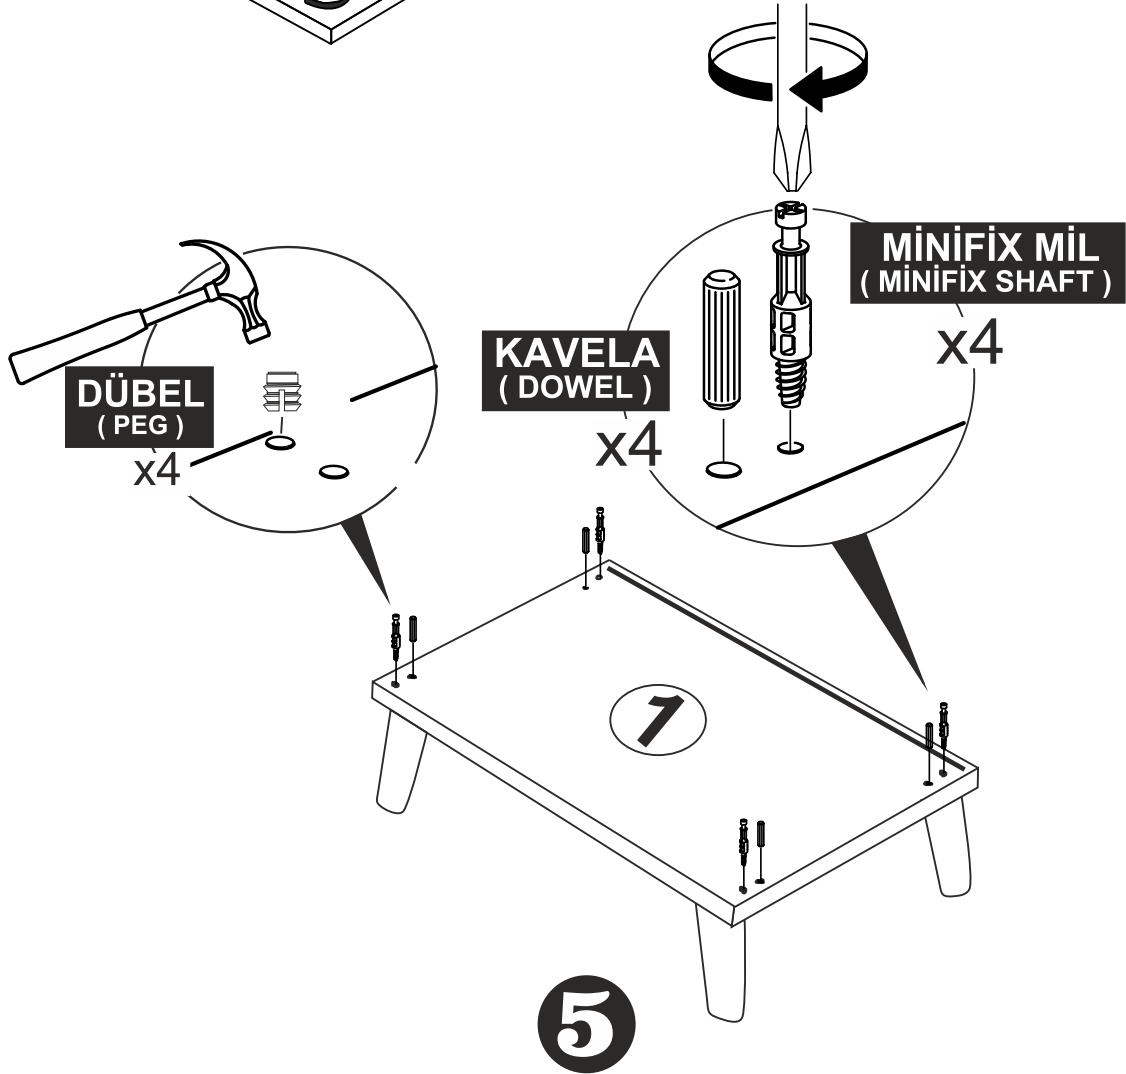

i GP052-0007,1

50 x 38 x 135cm

			
MİNİFİX MİLİ x 8 (MINIFIX SHAFT)	MİNİFİX GÖVDE x 8 (MINIFIX BODY)	KAVELA : x 8 (DOWEL)	DÜBEL X 8 (PEG)
			
DÜZ MENTEŞE x 3 (HINGE)	SİLİNDİR AHAŞAP AYAK x4 (FURNITURE LEG)	RAF PİMİ x 28 (PLASTIC PIN)	ARKALIK KÖŞE x 8 (CORNER WEDGE)
			
3.5 X 18 SUNTA VİDASI x20 (3.5x18 SCREW)	3.5 X 40 SUNTA VİDASI x 1 (3.5x40 SCREW)	AHAŞAP KULP x 1 (HOLDER)	PLASTİK AYAK APARATI X 4 (FURNITURE PLASTIC LEG)
			
3.5 X 25 SUNTA VİDASI x 12 (3.5x18 SCREW)			

4

6

7

Not : Seyyar Rafları
Çapraz Yerleştirin.
(Place Horizontal On The
Movable Shelves.)

9

3.5 X 40 SUNTA VİDASI
(3.5x40 SCREW)

x1

KULP
(HOLDER)

6

2

5

3

7

11

DERİNLİK AYARI
(DEPT ADJUSTMEN)

YATAY AYARI
(LENGTH ADJUSTMEN)