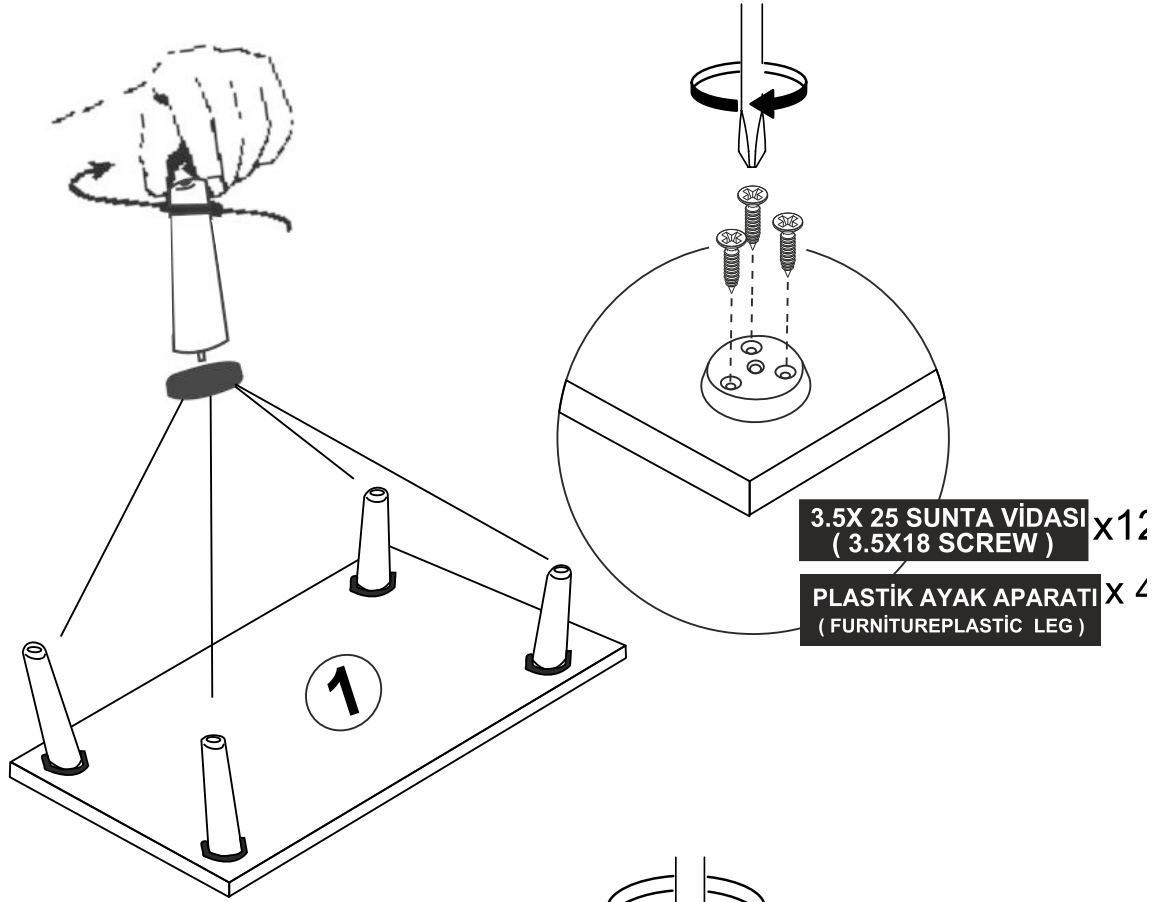

i GP052-0007,1

50 x 38 x 135cm

			
MİNİFİX MİLİ x 8 (MINIFIX SHAFT)	MİNİFİX GÖVDE x 8 (MINIFIX BODY)	KAVELA : x 8 (DOWEL)	DÜBEL X 8 (PEG)
			
DÜZ MENTEŞE x 3 (HINGE)	SİLİNDİR AHAŞAP AYAK x4 (FURNITURE LEG)	RAF PİMİ x 28 (PLASTIC PIN)	ARKALIK KÖŞE x 8 (CORNER WEDGE)
			
3.5 X 18 SUNTA VİDASI x20 (3.5x18 SCREW)	3.5 X 40 SUNTA VİDASI x 1 (3.5x40 SCREW)	AHAŞAP KULP x 1 (HOLDER)	PLASTİK AYAK APARATI X 4 (FURNITURE PLASTIC LEG)
			
3.5 X 25 SUNTA VİDASI x 12 (3.5x18 SCREW)			

4

6

7

Not : Seyyar Rafları
Çapraz Yerleştirin.
(Place Horizontal On The
Movable Shelves.)

9

3.5 X 40 SUNTA VİDASI
(3.5x40 SCREW)

x1

KULP
(HOLDER)

6

2

5

3

7

11

DERİNLİK AYARI
(DEPT ADJUSTMEN)

YATAY AYARI
(LENGTH ADJUSTMEN)