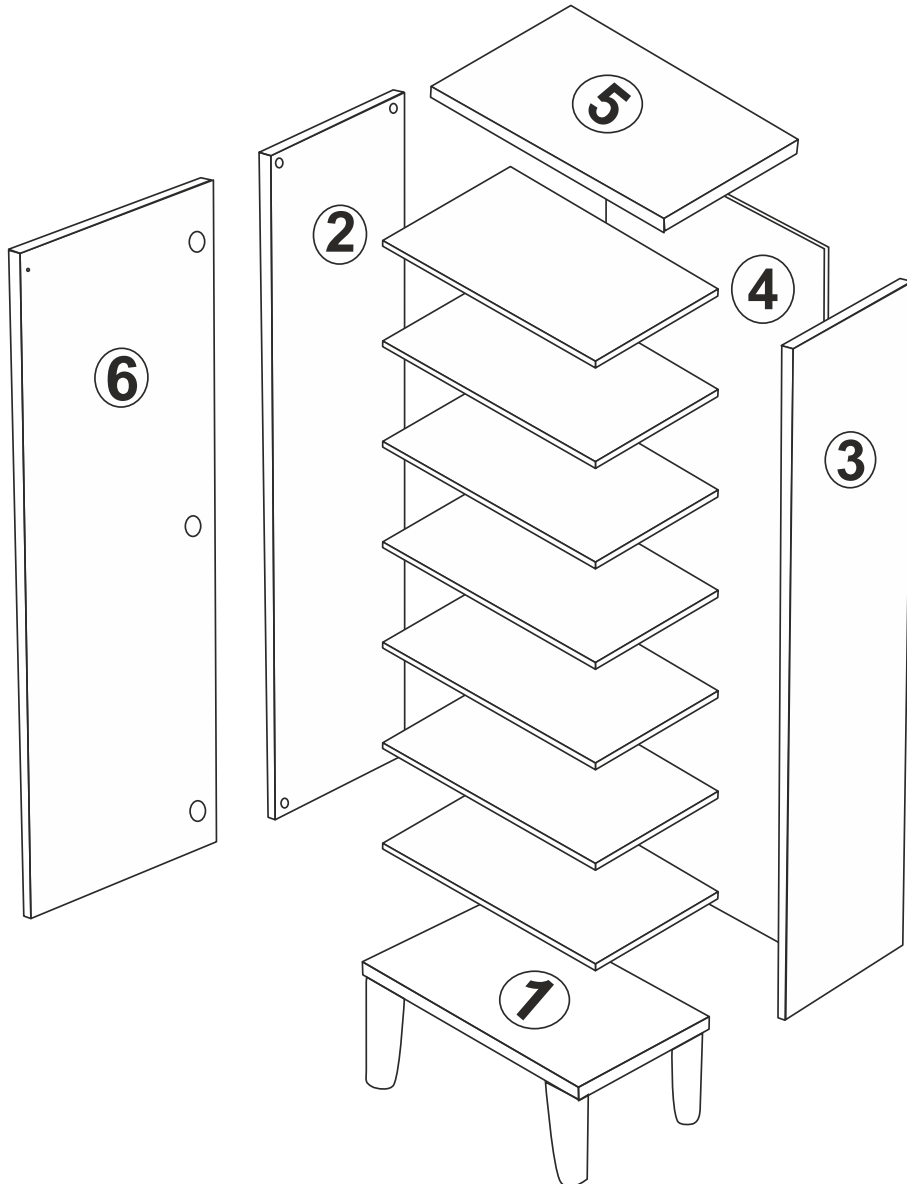

i GP052-0007,1

50 x 38 x 135cm

			
MİNİFİX MİLİ x 8 (MINIFIX SHAFT)	MİNİFİX GÖVDE x 8 (MINIFIX BODY)	KAVELA : x 8 (DOWEL)	DÜBEL X 8 (PEG)
			
DÜZ MENTEŞE x 3 (HINGE)	SİLİNDİR AHAŞAP AYAK x4 (FURNITURE LEG)	RAF PİMİ x 28 (PLASTIC PIN)	ARKALIK KÖŞE x 8 (CORNER WEDGE)
			
3.5 X 18 SUNTA VİDASI x20 (3.5x18 SCREW)	3.5 X 40 SUNTA VİDASI x 1 (3.5x40 SCREW)	AHAŞAP KULP x 1 (HOLDER)	PLASTİK AYAK APARATI X 4 (FURNITURE PLASTIC LEG)
			
3.5 X 25 SUNTA VİDASI x 12 (3.5x18 SCREW)			

4

6

7

Not : Seyyar Rafları
Çapraz Yerleştirin.
(Place Horizontal On The
Movable Shelves.)

9

3.5 X 40 SUNTA VİDASI
(3.5x40 SCREW)

x1

KULP
(HOLDER)