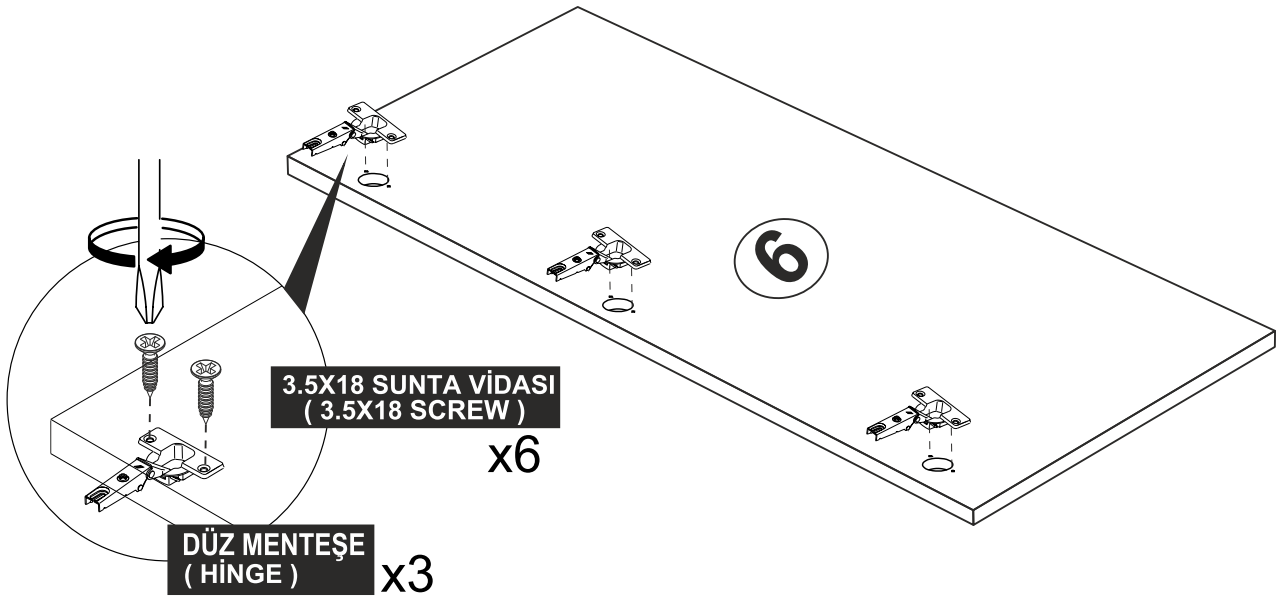

i GP052-0007,2

50 x 38 x 135cm

			
MİNİFİX MİLİ x 8 (MİNİFİX SHAFT)	MİNİFİX GÖVDE x 8 (MİNİFİX BODY)	KAVELA : x 8 (DOWEL)	DÜBEL X 8 (PEG)
			
DÜZ MENTEŞE x 3 (HINGE)	SİLİNDİR AHAŞAP AYAK x4 (FURNITURE LEG)	RAF PİMİ x 28 (PLASTIC PIN)	ARKALIK KÖŞE x 8 (CORNER WEDGE)
			
3.5 X 18 SUNTA VİDASI x20 (3.5x18 SCREW)	3.5 X 40 SUNTA VİDASI x 1 (3.5x40 SCREW)	AHAŞAP KULP x 1 (HOLDER)	PLASTİK AYAK APARATI X 4 (FURNITURE PLASTIC LEG)
			
3.5 X 25 SUNTA VİDASI x 12 (3.5x18 SCREW)			

4

6

7

Not : Seyyar Rafları
Çapraz Yerleştirin.
(Place Horizontal On The
Movable Shelves.)

9

3.5 X 40 SUNTA VİDASI
(3.5x40 SCREW)

x1

KULP
(HOLDER)