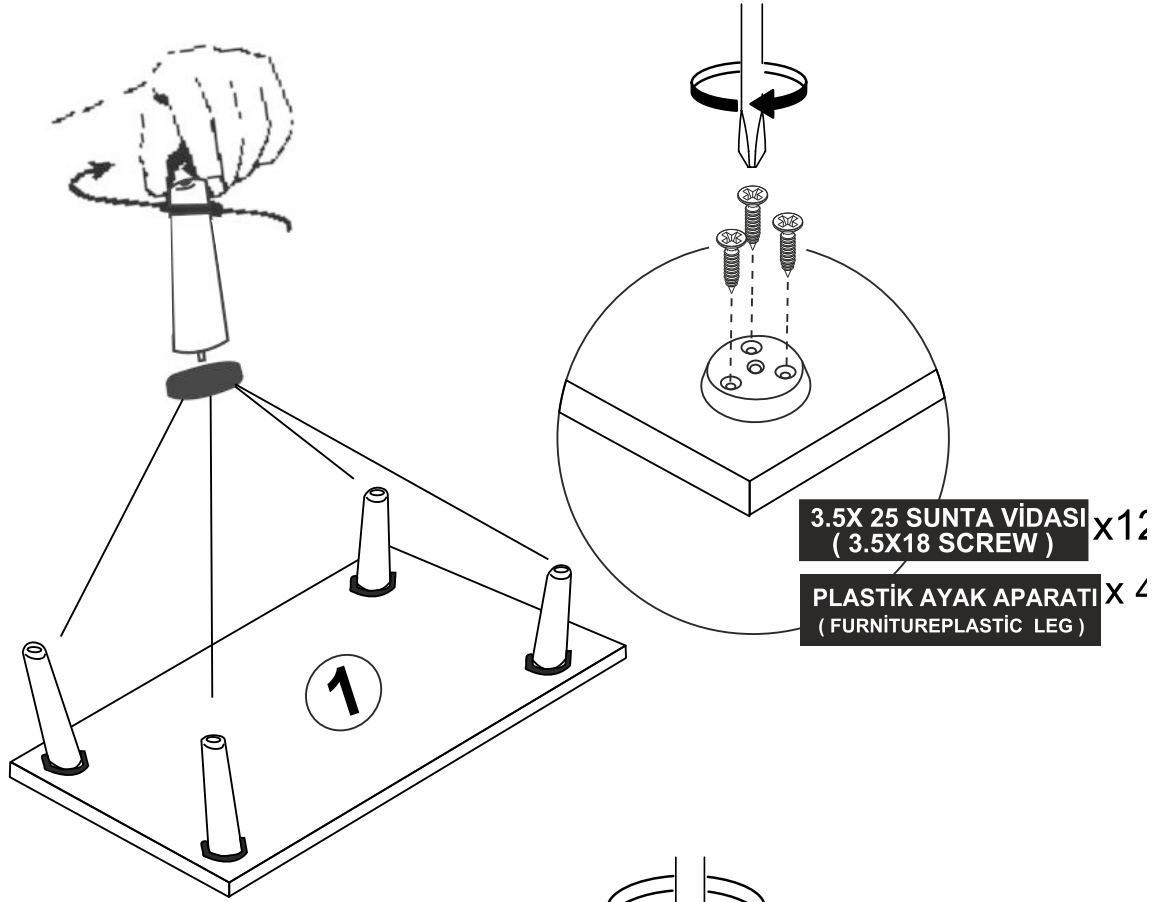

i GP052-0007,2

50 x 38 x 135cm

			
MİNİFİX MİLİ x 8 (MİNİFİX SHAFT)	MİNİFİX GÖVDE x 8 (MİNİFİX BODY)	KAVELA : x 8 (DOWEL)	DÜBEL X 8 (PEG)
			
DÜZ MENTEŞE x 3 (HINGE)	SİLİNDİR AHAŞAP AYAK x4 (FURNITURE LEG)	RAF PİMİ x 28 (PLASTIC PIN)	ARKALIK KÖŞE x 8 (CORNER WEDGE)
			
3.5 X 18 SUNTA VİDASI x20 (3.5x18 SCREW)	3.5 X 40 SUNTA VİDASI x 1 (3.5x40 SCREW)	AHAŞAP KULP x 1 (HOLDER)	PLASTİK AYAK APARATI X 4 (FURNITURE PLASTIC LEG)
			
3.5 X 25 SUNTA VİDASI x 12 (3.5x18 SCREW)			

4

6

7

Not : Seyyar Rafları
Çapraz Yerleştirin.
(Place Horizontal On The
Movable Shelves.)

9

3.5 X 40 SUNTA VİDASI
(3.5x40 SCREW)

x1

KULP
(HOLDER)

6

2

5

3

7

11

DERİNLİK AYARI
(DEPT ADJUSTMEN)

YATAY AYARI
(LENGTH ADJUSTMEN)