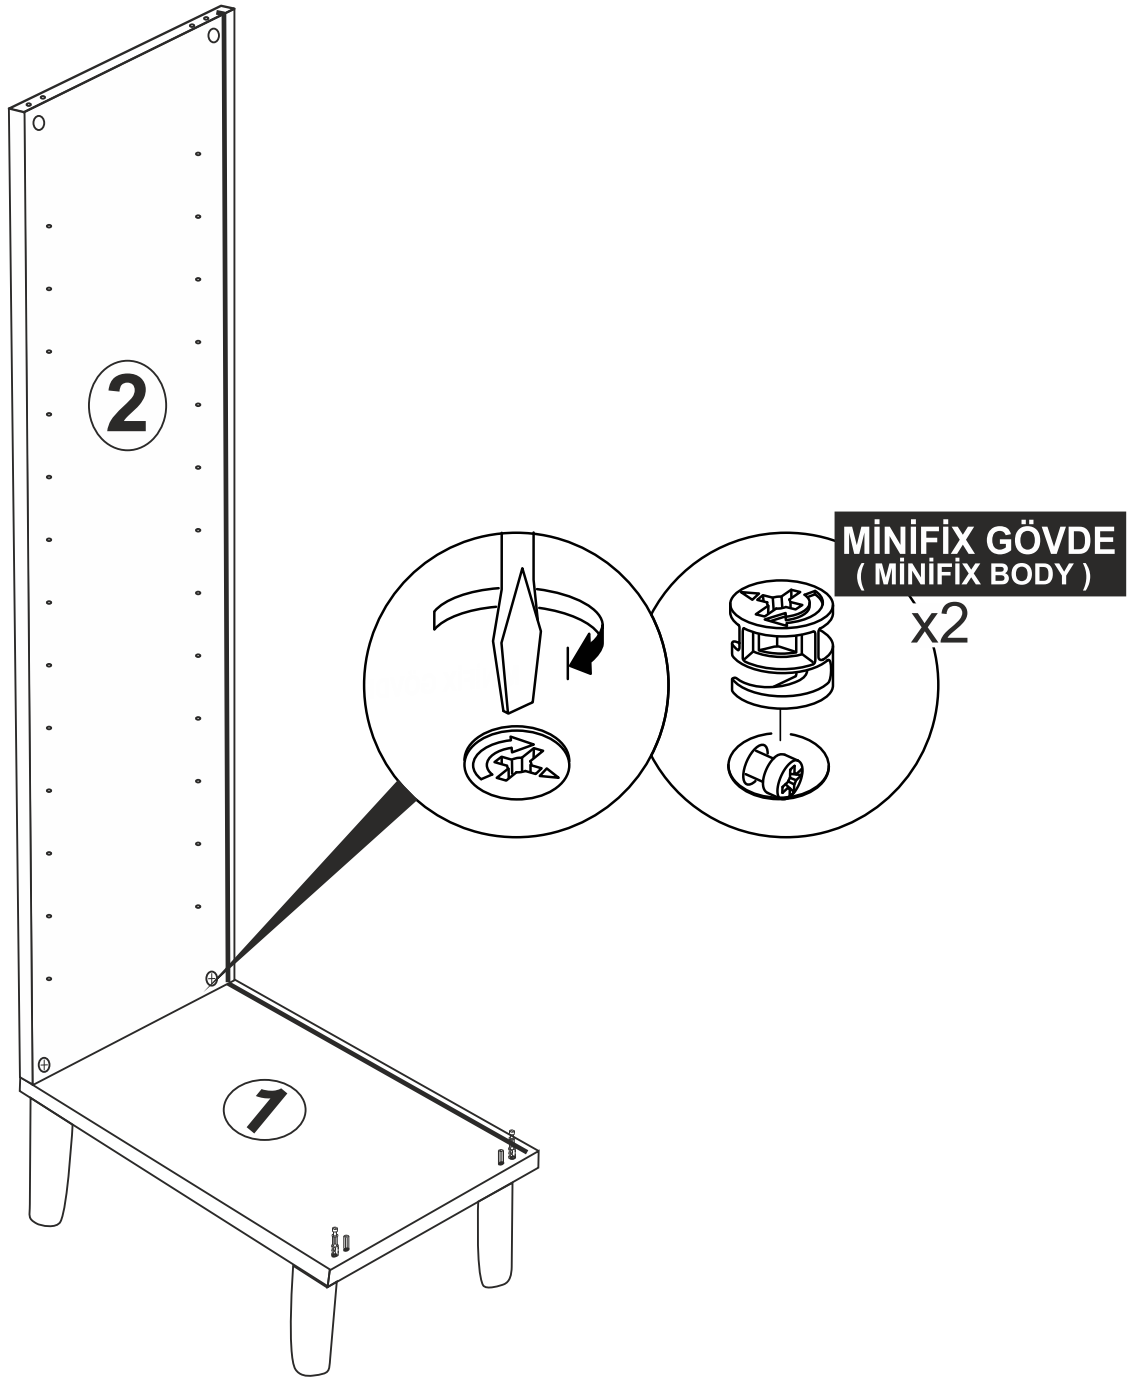

i GP052-0007,2

50 x 38 x 135cm

			
MİNİFİX MİLİ x 8 (MİNİFİX SHAFT)	MİNİFİX GÖVDE x 8 (MİNİFİX BODY)	KAVELA : x 8 (DOWEL)	DÜBEL X 8 (PEG)
			
DÜZ MENTEŞE x 3 (HINGE)	SİLİNDİR AHAŞAP AYAK x4 (FURNITURE LEG)	RAF PİMİ x 28 (PLASTIC PIN)	ARKALIK KÖŞE x 8 (CORNER WEDGE)
			
3.5 X 18 SUNTA VİDASI x20 (3.5x18 SCREW)	3.5 X 40 SUNTA VİDASI x 1 (3.5x40 SCREW)	AHAŞAP KULP x 1 (HOLDER)	PLASTİK AYAK APARATI X 4 (FURNITURE PLASTIC LEG)
			
3.5 X 25 SUNTA VİDASI x 12 (3.5x18 SCREW)			

4

6

7

Not : Seyyar Rafları
Çapraz Yerleştirin.
(Place Horizontal On The
Movable Shelves.)

9

3.5 X 40 SUNTA VİDASI
(3.5x40 SCREW)

x1

KULP
(HOLDER)