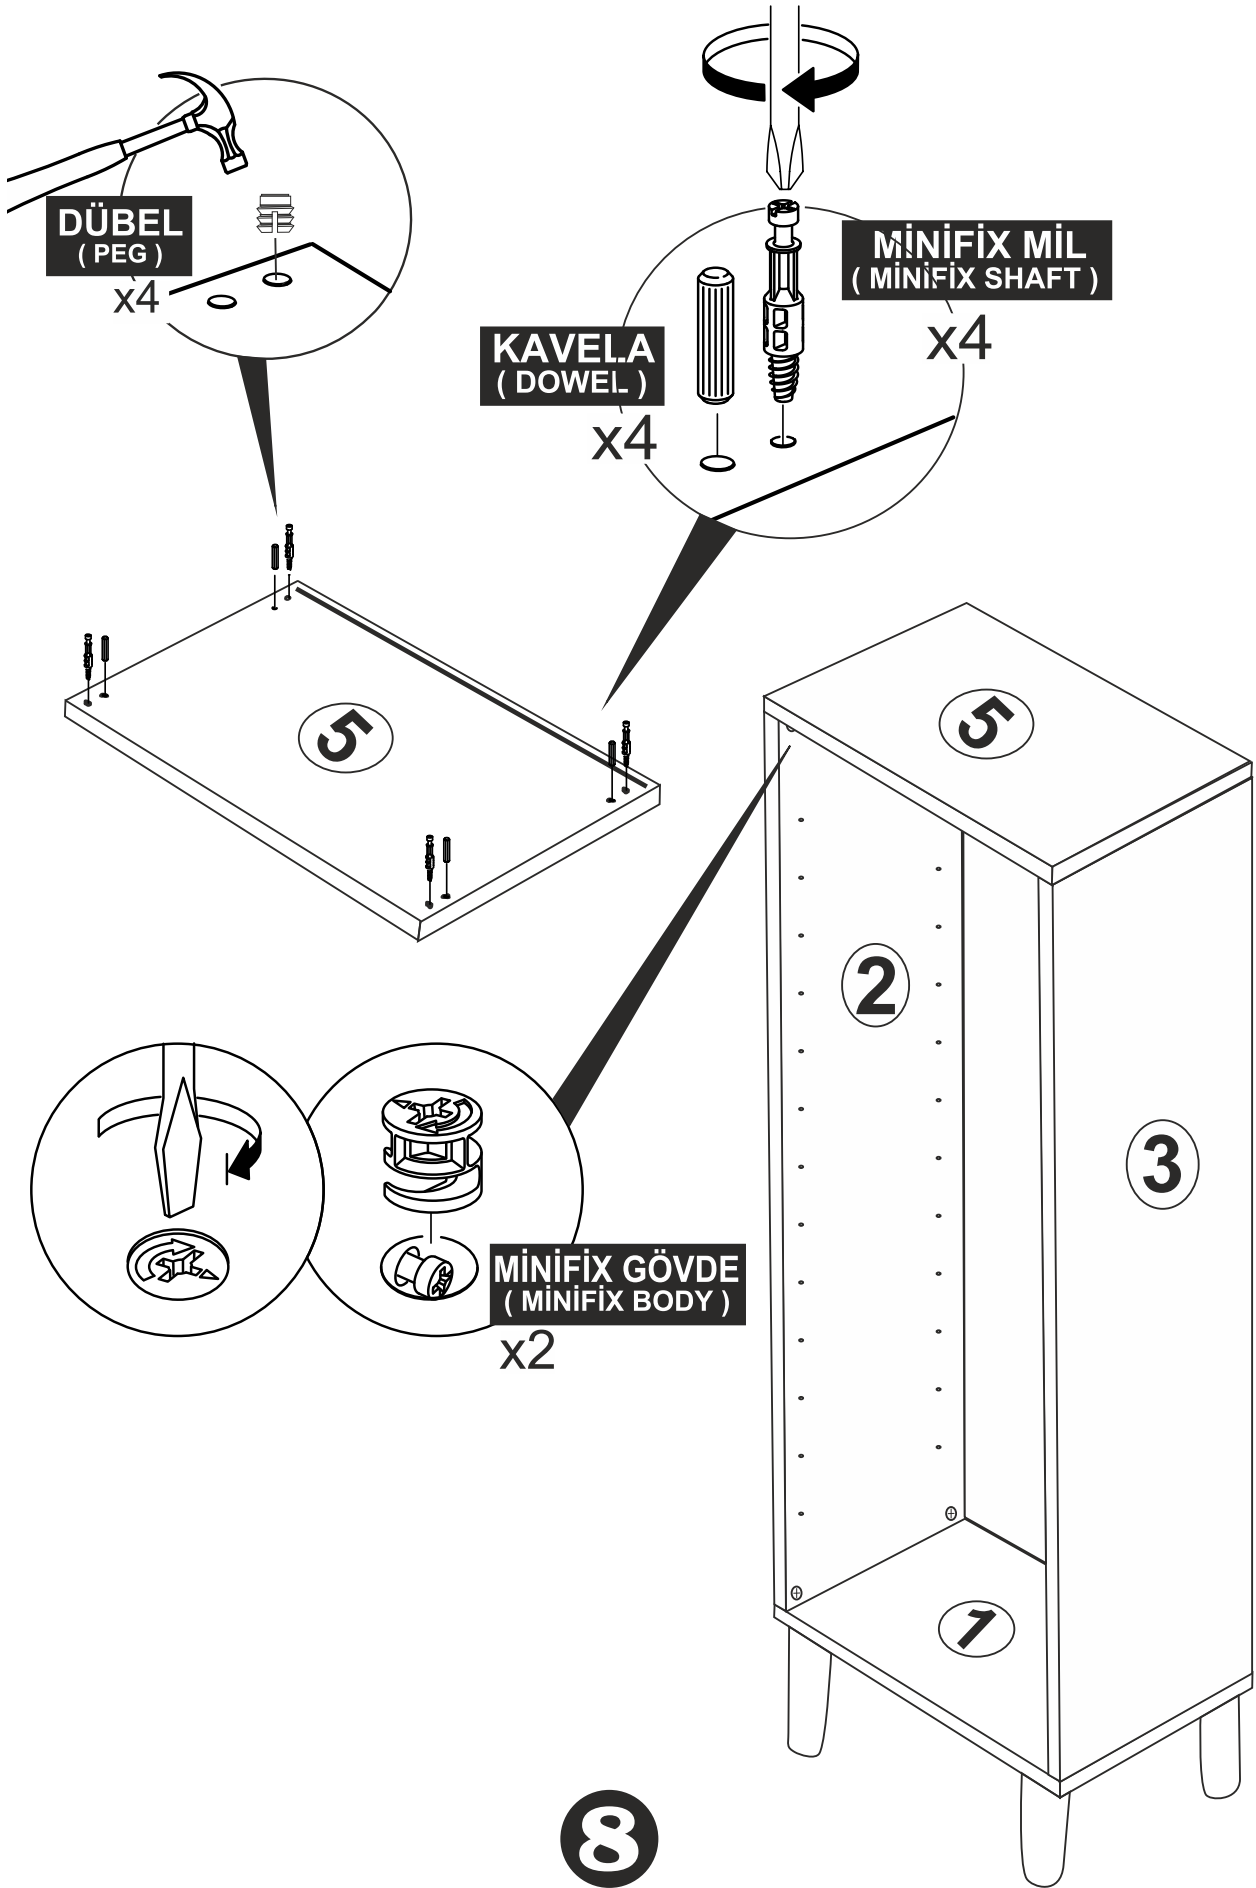

i GP052-0007,2

50 x 38 x 135cm

			
MİNİFİX MİLİ x 8 (MİNİFİX SHAFT)	MİNİFİX GÖVDE x 8 (MİNİFİX BODY)	KAVELA : x 8 (DOWEL)	DÜBEL X 8 (PEG)
			
DÜZ MENTEŞE x 3 (HINGE)	SİLİNDİR AHAŞAP AYAK x4 (FURNITURE LEG)	RAF PİMİ x 28 (PLASTIC PIN)	ARKALIK KÖŞE x 8 (CORNER WEDGE)
			
3.5 X 18 SUNTA VİDASI x20 (3.5x18 SCREW)	3.5 X 40 SUNTA VİDASI x 1 (3.5x40 SCREW)	AHAŞAP KULP x 1 (HOLDER)	PLASTİK AYAK APARATI X 4 (FURNITURE PLASTIC LEG)
			
3.5 X 25 SUNTA VİDASI x 12 (3.5x18 SCREW)			

4

6

7

Not : Seyyar Rafları
Çapraz Yerleştirin.
(Place Horizontal On The
Movable Shelves.)

9

3.5 X 40 SUNTA VİDASI
(3.5x40 SCREW)

x1

KULP
(HOLDER)