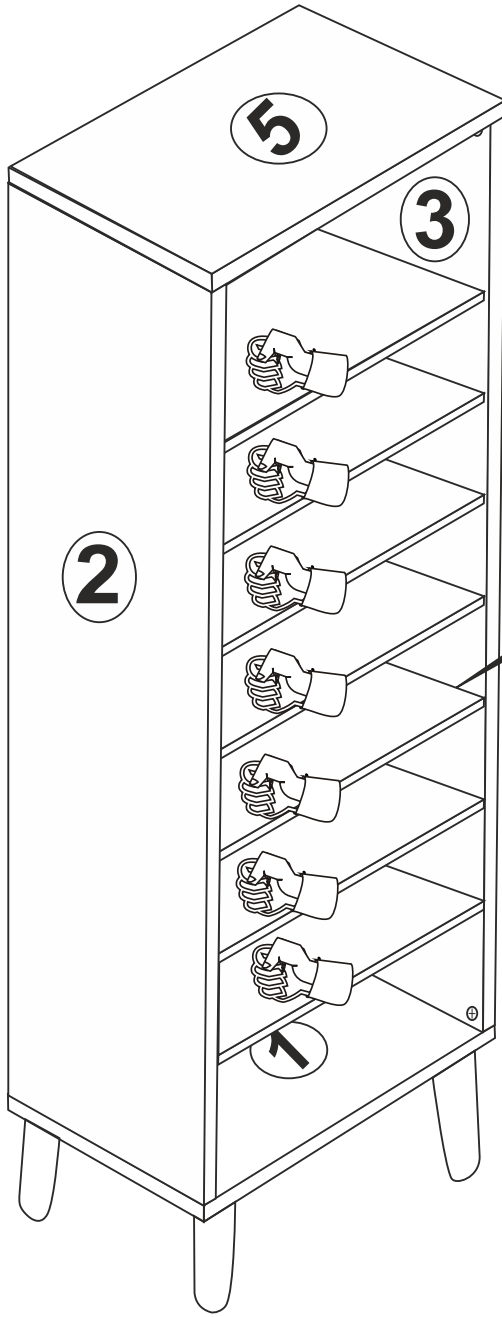

i GP052-0007,2

50 x 38 x 135cm

			
MİNİFİX MİLİ x 8 (MİNİFİX SHAFT)	MİNİFİX GÖVDE x 8 (MİNİFİX BODY)	KAVELA : x 8 (DOWEL)	DÜBEL X 8 (PEG)
			
DÜZ MENTEŞE x 3 (HINGE)	SİLİNDİR AHAŞAP AYAK x4 (FURNITURE LEG)	RAF PİMİ x 28 (PLASTIC PIN)	ARKALIK KÖŞE x 8 (CORNER WEDGE)
			
3.5 X 18 SUNTA VİDASI x20 (3.5x18 SCREW)	3.5 X 40 SUNTA VİDASI x 1 (3.5x40 SCREW)	AHAŞAP KULP x 1 (HOLDER)	PLASTİK AYAK APARATI X 4 (FURNITURE PLASTIC LEG)
			
3.5 X 25 SUNTA VİDASI x 12 (3.5x18 SCREW)			

4

6

7

Not : Seyyar Rafları
Çapraz Yerleştirin.
(Place Horizontal On The
Movable Shelves.)

9

3.5 X 40 SUNTA VİDASI
(3.5x40 SCREW)

x1

KULP
(HOLDER)