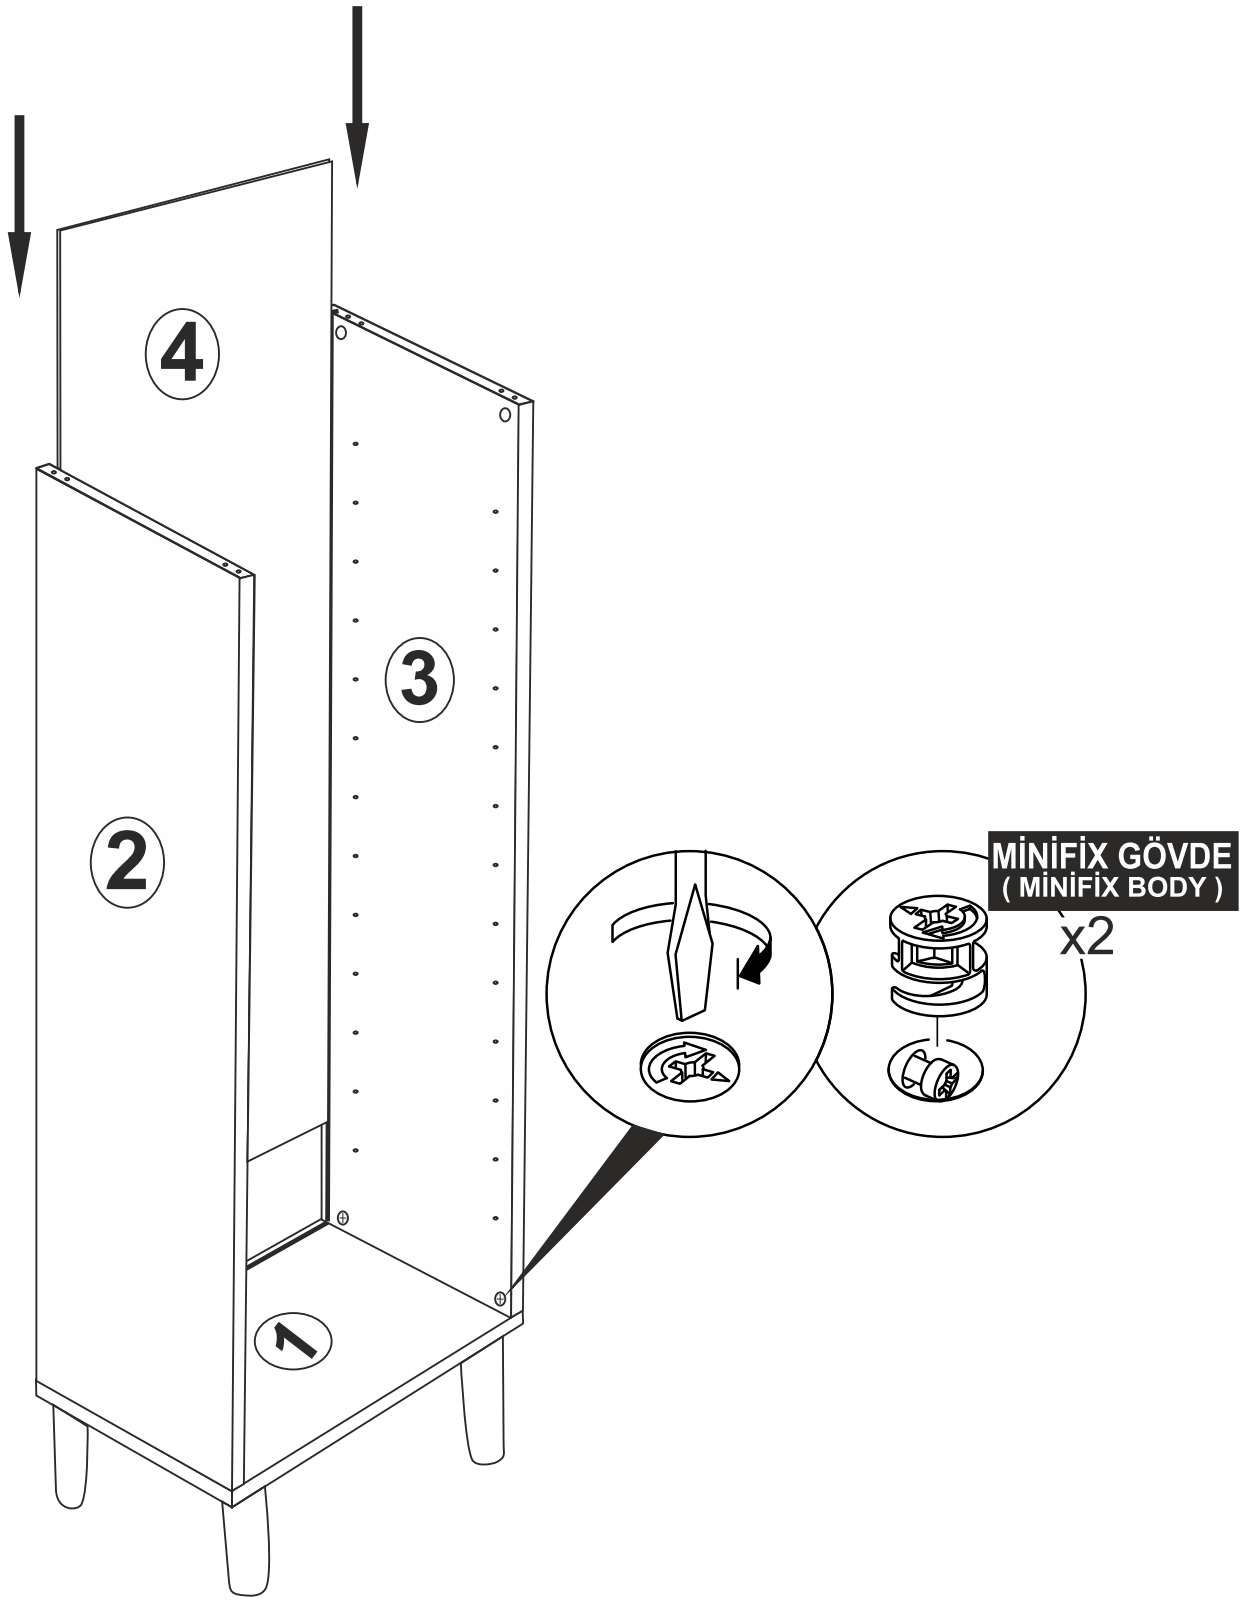

i GP052-0007,2

50 x 38 x 135cm

			
MİNİFİX MİLİ x 8 (MİNİFİX SHAFT)	MİNİFİX GÖVDE x 8 (MİNİFİX BODY)	KAVELA : x 8 (DOWEL)	DÜBEL X 8 (PEG)
			
DÜZ MENTEŞE x 3 (HINGE)	SİLİNDİR AHAŞAP AYAK x4 (FURNITURE LEG)	RAF PİMİ x 28 (PLASTIC PIN)	ARKALIK KÖŞE x 8 (CORNER WEDGE)
			
3.5 X 18 SUNTA VİDASI x20 (3.5x18 SCREW)	3.5 X 40 SUNTA VİDASI x 1 (3.5x40 SCREW)	AHAŞAP KULP x 1 (HOLDER)	PLASTİK AYAK APARATI X 4 (FURNITURE PLASTIC LEG)
			
3.5 X 25 SUNTA VİDASI x 12 (3.5x18 SCREW)			

4

6

7

Not : Seyyar Rafları
Çapraz Yerleştirin.
(Place Horizontal On The
Movable Shelves.)

9

3.5 X 40 SUNTA VİDASI
(3.5x40 SCREW)

x1

KULP
(HOLDER)