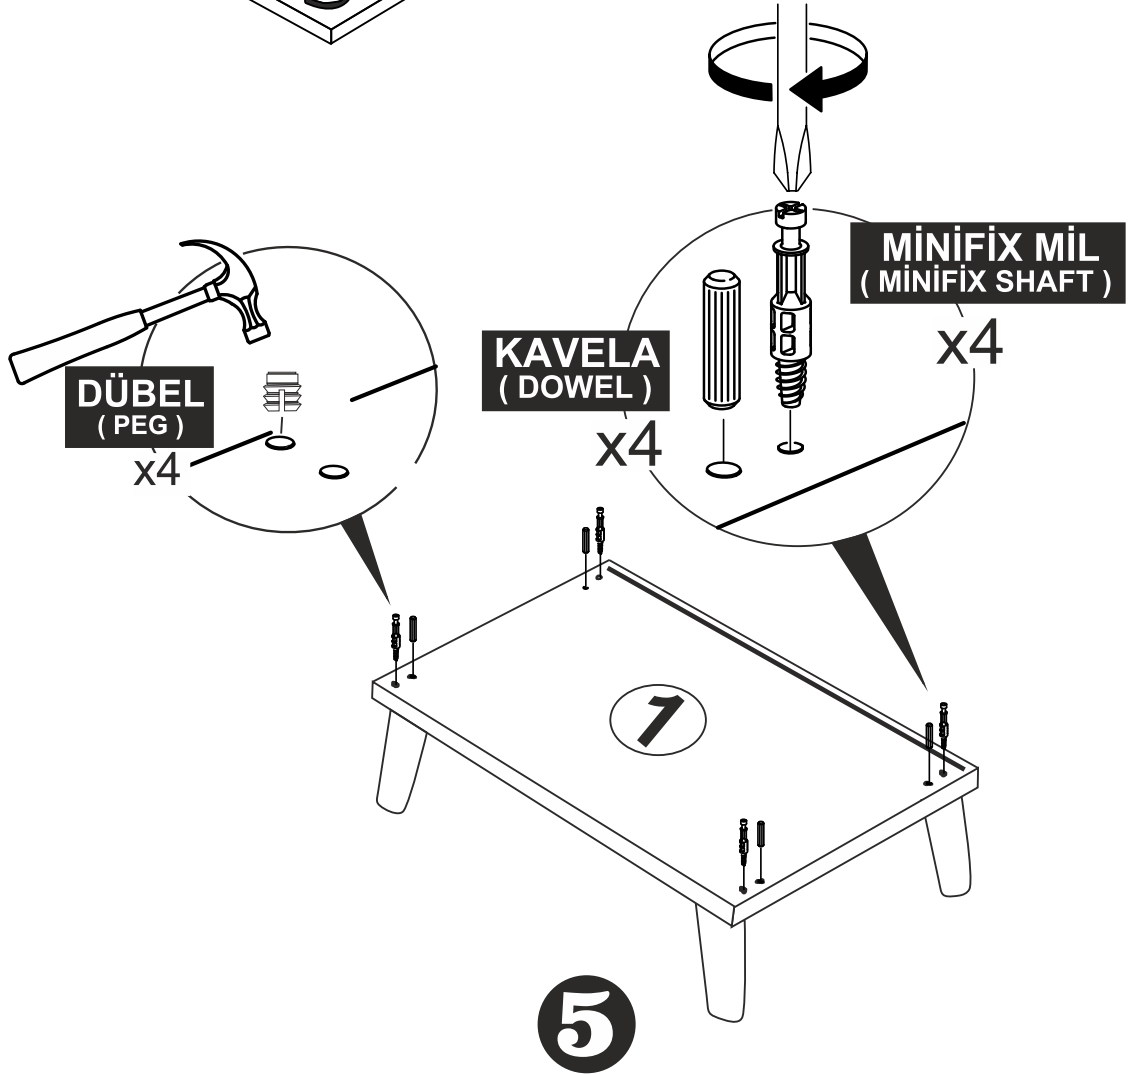

i GP052-0007,2

50 x 38 x 135cm

			
MİNİFİX MİLİ x 8 (MİNİFİX SHAFT)	MİNİFİX GÖVDE x 8 (MİNİFİX BODY)	KAVELA : x 8 (DOWEL)	DÜBEL X 8 (PEG)
			
DÜZ MENTEŞE x 3 (HINGE)	SİLİNDİR AHAŞAP AYAK x4 (FURNITURE LEG)	RAF PİMİ x 28 (PLASTIC PIN)	ARKALIK KÖŞE x 8 (CORNER WEDGE)
			
3.5 X 18 SUNTA VİDASI x20 (3.5x18 SCREW)	3.5 X 40 SUNTA VİDASI x 1 (3.5x40 SCREW)	AHAŞAP KULP x 1 (HOLDER)	PLASTİK AYAK APARATI X 4 (FURNITURE PLASTIC LEG)
			
3.5 X 25 SUNTA VİDASI x 12 (3.5x18 SCREW)			

4

6

7

Not : Seyyar Rafları
Çapraz Yerleştirin.
(Place Horizontal On The
Movable Shelves.)

9

3.5 X 40 SUNTA VİDASI
(3.5x40 SCREW)

x1

KULP
(HOLDER)

6

2

5

3

7

11

DERİNLİK AYARI
(DEPT ADJUSTMEN)

YATAY AYARI
(LENGTH ADJUSTMEN)