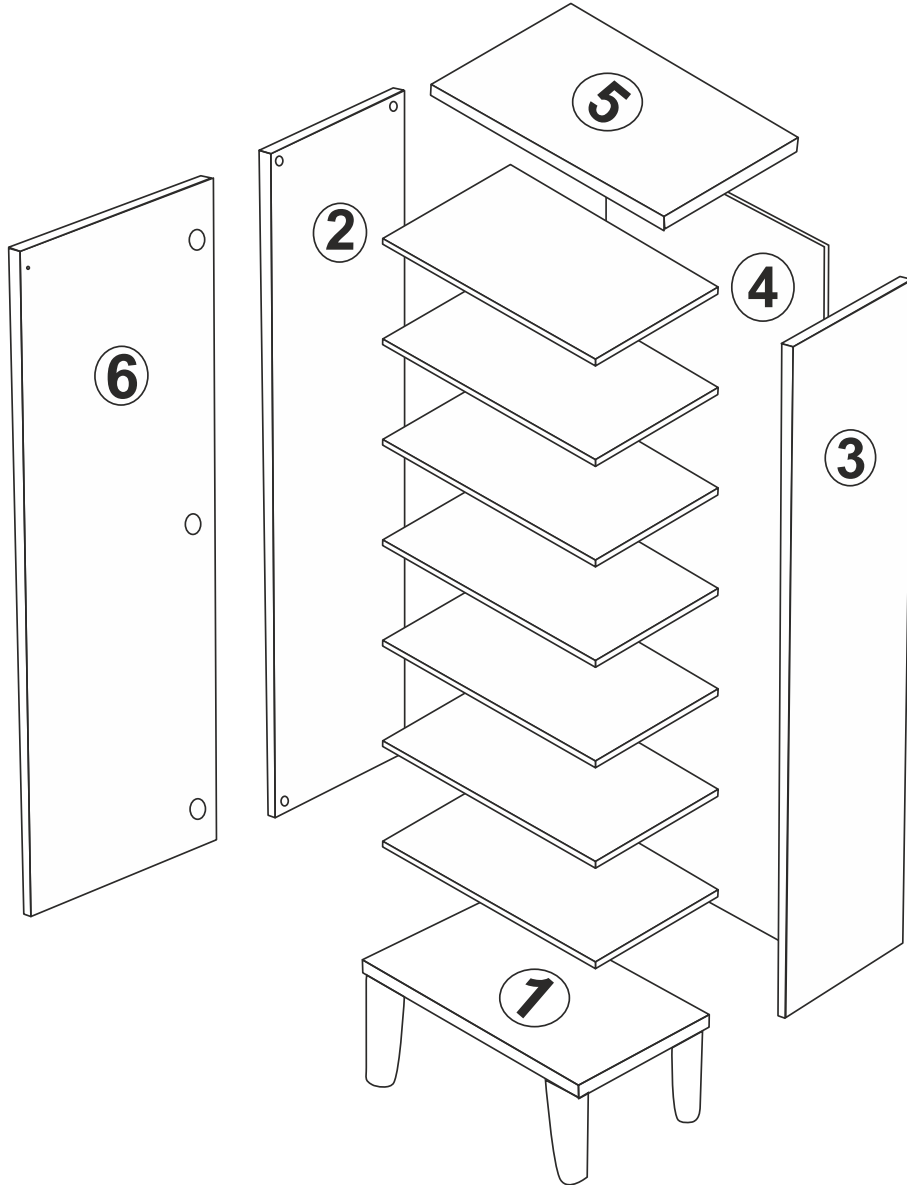

i GP052-0007,2

50 x 38 x 135cm

			
MİNİFİX MİLİ x 8 (MİNİFİX SHAFT)	MİNİFİX GÖVDE x 8 (MİNİFİX BODY)	KAVELA : x 8 (DOWEL)	DÜBEL X 8 (PEG)
			
DÜZ MENTEŞE x 3 (HINGE)	SİLİNDİR AHAŞAP AYAK x4 (FURNITURE LEG)	RAF PİMİ x 28 (PLASTIC PIN)	ARKALIK KÖŞE x 8 (CORNER WEDGE)
			
3.5 X 18 SUNTA VİDASI x20 (3.5x18 SCREW)	3.5 X 40 SUNTA VİDASI x 1 (3.5x40 SCREW)	AHAŞAP KULP x 1 (HOLDER)	PLASTİK AYAK APARATI X 4 (FURNITURE PLASTIC LEG)
			
3.5 X 25 SUNTA VİDASI x 12 (3.5x18 SCREW)			

4

6

7

Not : Seyyar Rafları
Çapraz Yerleştirin.
(Place Horizontal On The
Movable Shelves.)

9

3.5 X 40 SUNTA VİDASI
(3.5x40 SCREW)

x1

KULP
(HOLDER)