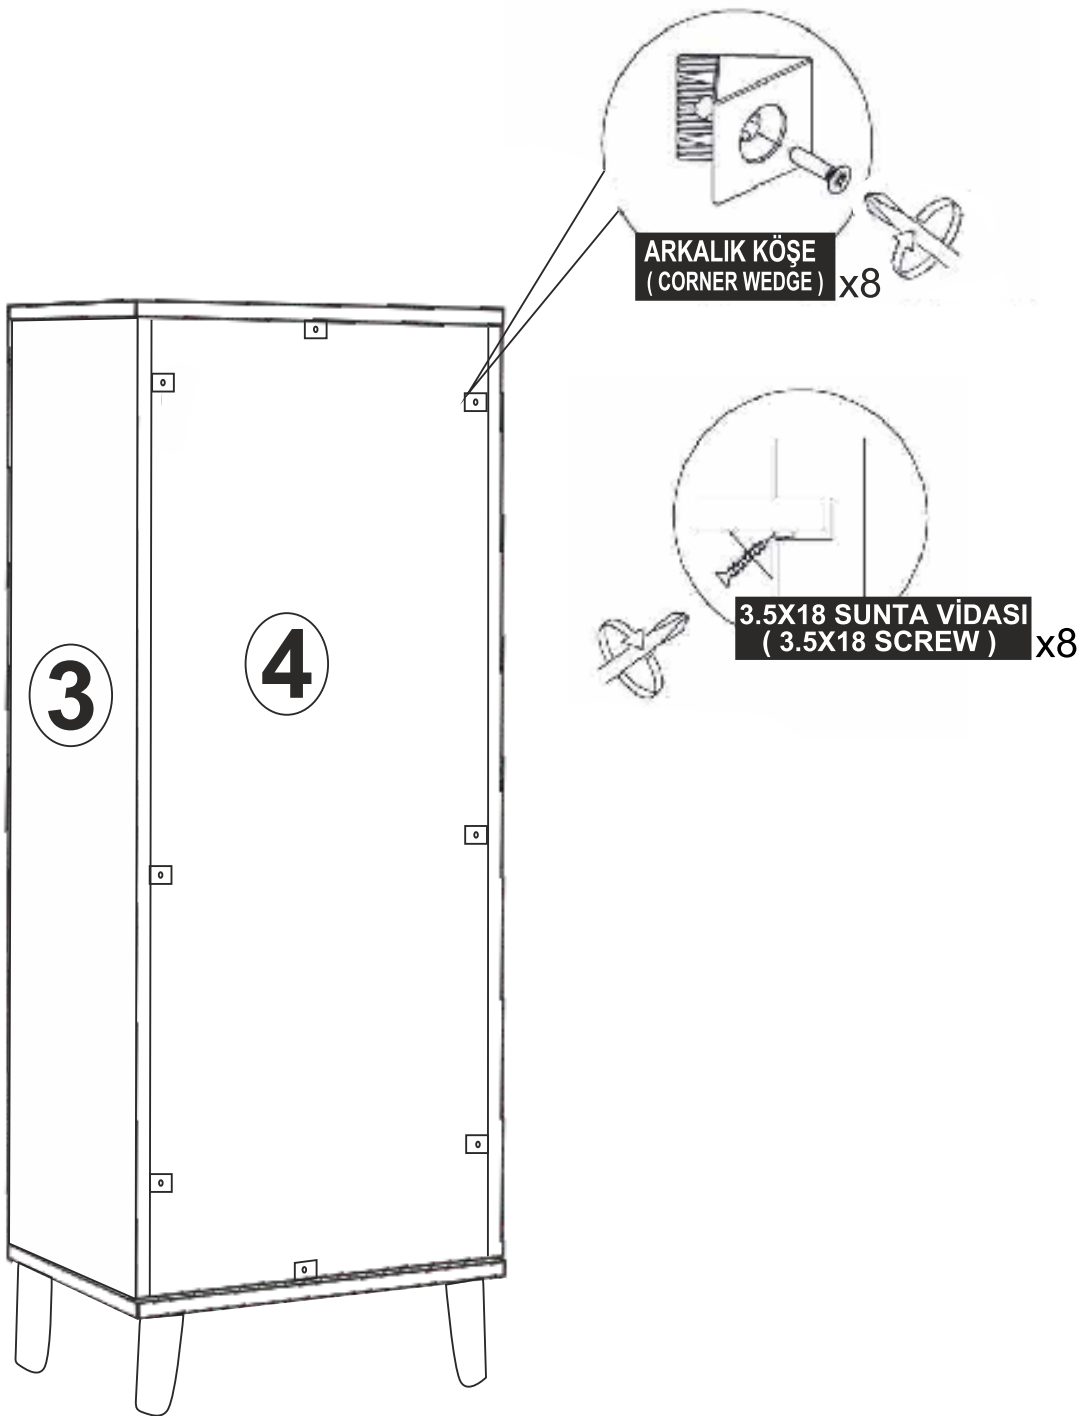

i GP052-0007,2

50 x 38 x 135cm

			
MİNİFİX MİLİ x 8 (MİNİFİX SHAFT)	MİNİFİX GÖVDE x 8 (MİNİFİX BODY)	KAVELA : x 8 (DOWEL)	DÜBEL X 8 (PEG)
			
DÜZ MENTEŞE x 3 (HINGE)	SİLİNDİR AHAŞAP AYAK x4 (FURNITURE LEG)	RAF PİMİ x 28 (PLASTIC PIN)	ARKALIK KÖŞE x 8 (CORNER WEDGE)
			
3.5 X 18 SUNTA VİDASI x20 (3.5x18 SCREW)	3.5 X 40 SUNTA VİDASI x 1 (3.5x40 SCREW)	AHAŞAP KULP x 1 (HOLDER)	PLASTİK AYAK APARATI X 4 (FURNITURE PLASTIC LEG)
			
3.5 X 25 SUNTA VİDASI x 12 (3.5x18 SCREW)			

4

6

7

Not : Seyyar Rafları
Çapraz Yerleştirin.
(Place Horizontal On The
Movable Shelves.)

9

3.5 X 40 SUNTA VİDASI
(3.5x40 SCREW)

x1

KULP
(HOLDER)

6

2

5

3

7

11

DERİNLİK AYARI
(DEPT ADJUSTMEN)

YATAY AYARI
(LENGTH ADJUSTMEN)