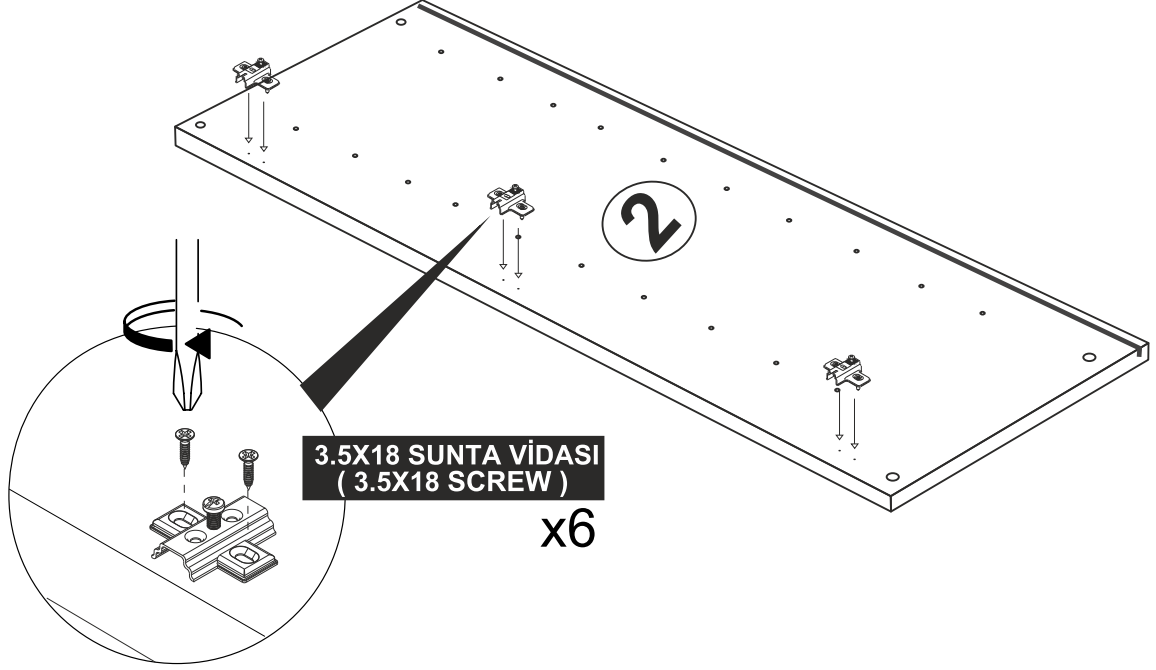

i GP052-0007,2

50 x 38 x 135cm

			
MİNİFİX MİLİ x 8 (MİNİFİX SHAFT)	MİNİFİX GÖVDE x 8 (MİNİFİX BODY)	KAVELA : x 8 (DOWEL)	DÜBEL X 8 (PEG)
			
DÜZ MENTEŞE x 3 (HINGE)	SİLİNDİR AHAŞAP AYAK x4 (FURNITURE LEG)	RAF PİMİ x 28 (PLASTIC PIN)	ARKALIK KÖŞE x 8 (CORNER WEDGE)
			
3.5 X 18 SUNTA VİDASI x20 (3.5x18 SCREW)	3.5 X 40 SUNTA VİDASI x 1 (3.5x40 SCREW)	AHAŞAP KULP x 1 (HOLDER)	PLASTİK AYAK APARATI X 4 (FURNITURE PLASTIC LEG)
			
3.5 X 25 SUNTA VİDASI x 12 (3.5x18 SCREW)			

4

6

7

Not : Seyyar Rafları
Çapraz Yerleştirin.
(Place Horizontal On The
Movable Shelves.)

9

3.5 X 40 SUNTA VİDASI
(3.5x40 SCREW)

x1

KULP
(HOLDER)

6

2

5

3

7

11

DERİNLİK AYARI
(DEPT ADJUSTMEN)

YATAY AYARI
(LENGTH ADJUSTMEN)