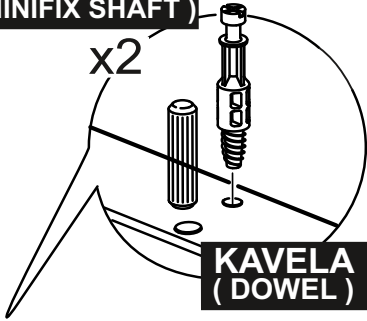

**3.5 X 18 SUNTA VİDASI  
(3.5 X 18 SCREW)**

**VAZO AYAK  
(FURNITURE LEG)**

**X5**

**MİNİFİX MİL  
(MİNİFİX SHAFT)**

**x7**

**KAVELA  
(DOWEL)**

**x7**

**3**

**5**

**MİNİFİX MİL**  
( MİNİFİX SHAFT )

x2

**KAVELA**  
( DOWEL )

x4

**MİNİFİX GÖVDE**  
( MİNİFİX BODY )

x3

**10**

**11**

**MINIFIX MİL**  
(MINIFIX SHAFT)

x2

**KAVELA**  
(DOWEL) x2

**MINIFIX GÖVDE**  
(MINIFIX BODY)

x2

**12**

Not : Seyyar Rafları  
Çapraz Yerleştirin.  
( Place Horizontal On The  
Movable Shelves. )