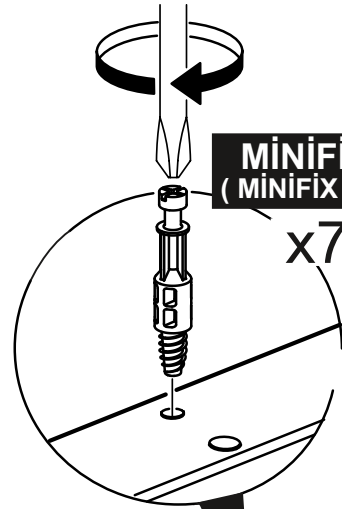

**i** GP052-0008,1

90 x 36 x 194cm

			
<b>MINIFIX MİL x 24 (MINIFIX SHAFT)</b>	<b>MINIFIX GÖVDE x 24 (MINIFIX BODY)</b>	<b>KAVELA : x 32 (DOWEL)</b>	<b>ASKI FLANŞI X 2 (HANGER İRON)</b>
			
<b>SUPER DEVE MENTEŞE x 3 (CAMEL HİNGE)</b>	<b>ARKALIK KÖŞE x 10 (CORNER WEDGE)</b>	<b>AĞŞAP KULP x 1 (HOLDER)</b>	<b>ASKI BORUSU X 1 (HAMGER PIPE)</b>
			
<b>RAF PİMİ x 16 (PLASTIC PIN)</b>	<b>VAZO AYAK X 5 (FURNITURE LEG)</b>	<b>LAMA DEMİR X 4 (İRON)</b>	<b>KABİN VİDASI X2 (CABINET SCREW)</b>
			
<b>3.5x18 SUNTA VİDASI x 52 (3.5x18 SCREW)</b>	<b>3.5 X 40 SUNTA VİDASI x 1 (3.5x40 SCREW)</b>		

**3.5 X 18 SUNTA VİDASI  
(3.5 X 18 SCREW)**

**VAZO AYAK  
(FURNITURE LEG)**

**X5**

**MİNİFİX MİL  
(MİNİFİX SHAFT)**

**x7**

**KAVELA  
(DOWEL)**

**x7**

**3**