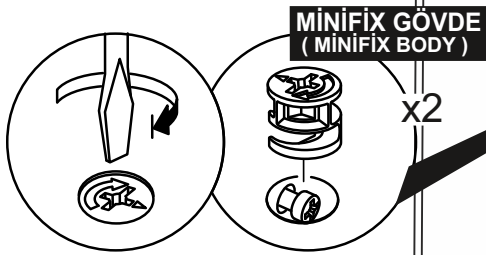

**3.5 X 18 SUNTA VİDASI  
(3.5 X 18 SCREW)**

**VAZO AYAK  
(FURNITURE LEG)**

**X5**

**MİNİFİX MİL  
(MİNİFİX SHAFT)**

**x7**

**KAVELA  
(DOWEL)**

**x7**

**3**

**5**

**MİNİFİX MİL**  
( MİNİFİX SHAFT )

x2

**KAVELA**  
( DOWEL )

x4

**MİNİFİX GÖVDE**  
( MİNİFİX BODY )

x3

**10**

**11**

**MINIFIX MİL**  
(MINIFIX SHAFT)

x2

**KAVELA**  
(DOWEL) x2

**MINIFIX GÖVDE**  
(MINIFIX BODY)

x2

**12**

Not : Seyyar Rafları  
Çapraz Yerleştirin.  
( Place Horizontal On The  
Movable Shelves. )