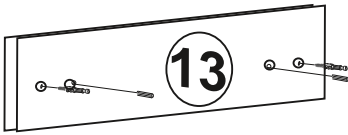

**3.5 X 18 SUNTA VİDASI  
(3.5 X 18 SCREW)**

**VAZO AYAK  
(FURNITURE LEG)**

**X5**

**MİNİFİX MİL  
(MİNİFİX SHAFT)**

**x7**

**KAVELA  
(DOWEL)**

**x7**

**3**

**5**

**MİNİFİX MİL**  
( MİNİFİX SHAFT )

x2

**KAVELA**  
( DOWEL )

x4

**MİNİFİX GÖVDE**  
( MİNİFİX BODY )

x3

**10**

**11**

**MINIFIX MİL**  
(MINIFIX SHAFT)

x2

**KAVELA**  
(DOWEL) x2

**MINIFIX GÖVDE**  
(MINIFIX BODY)

x2

**12**

Not : Seyyar Rafları  
Çapraz Yerleştirin.  
( Place Horizontal On The  
Movable Shelves. )