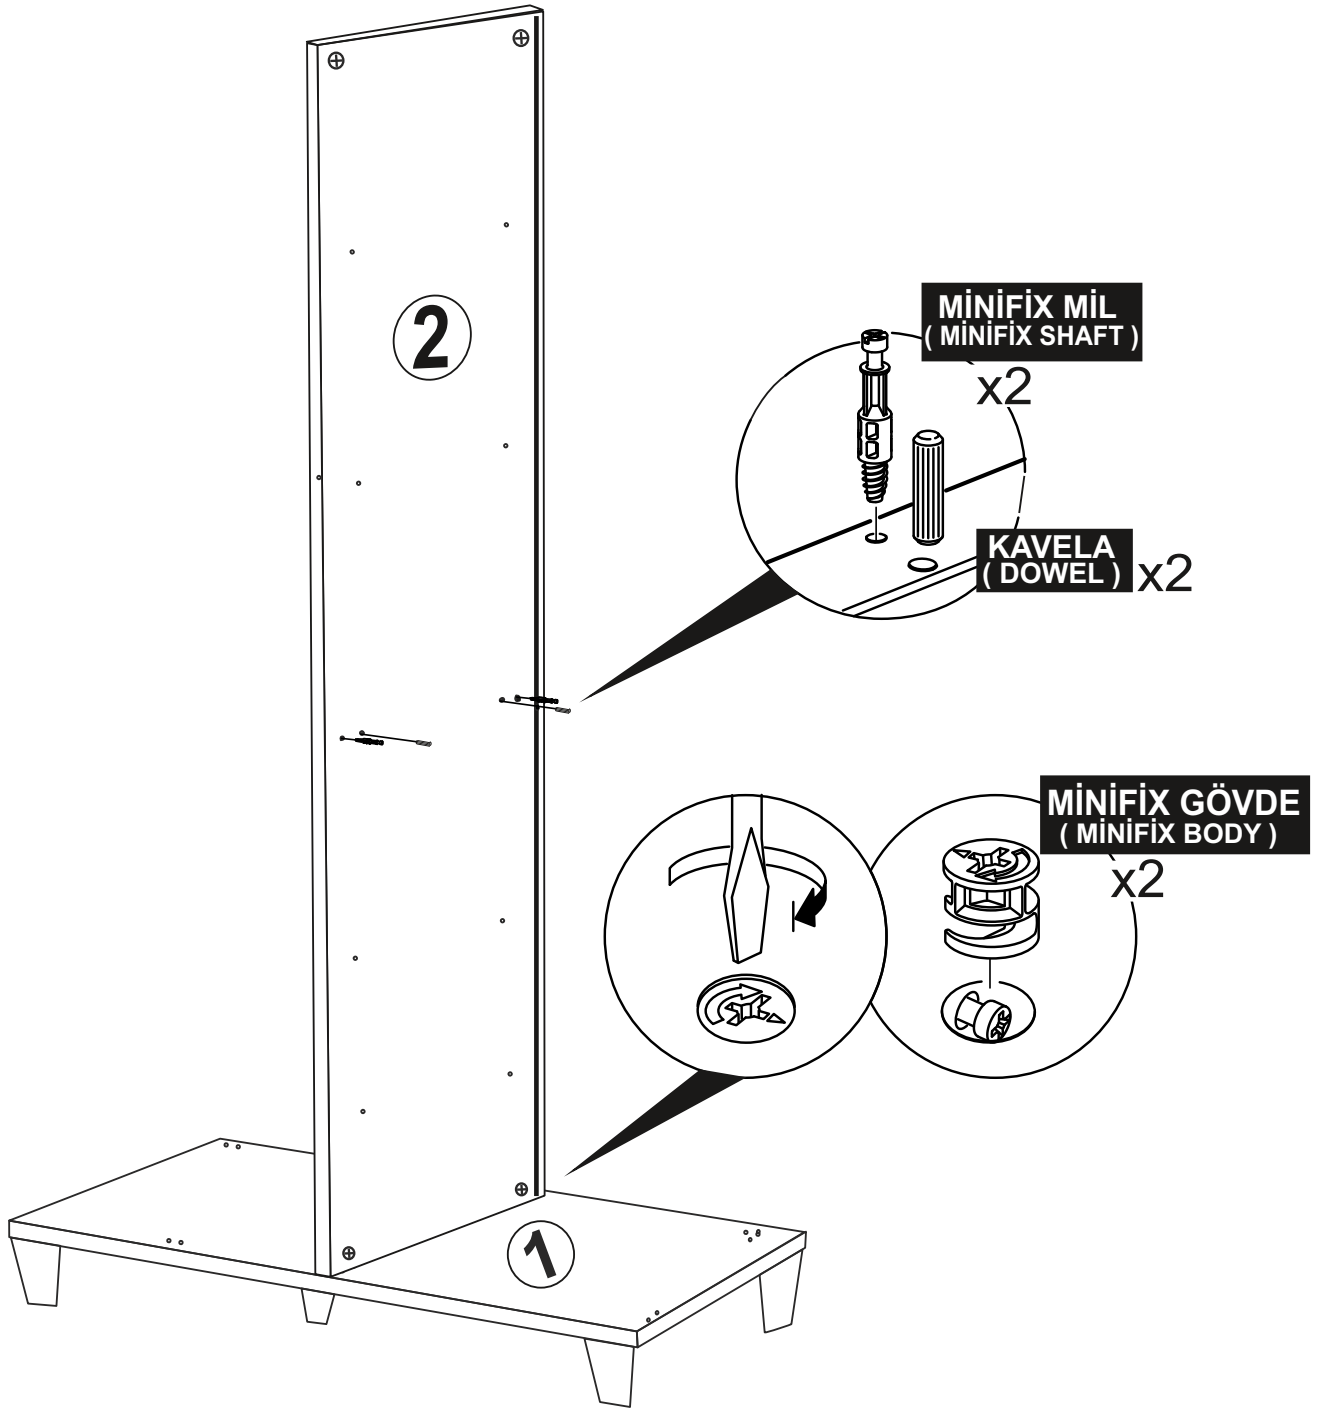

**i** GP052-0008,1

90 x 36 x 194cm

			
<b>MINIFIX MİL x 24 (MINIFIX SHAFT)</b>	<b>MINIFIX GÖVDE x 24 (MINIFIX BODY)</b>	<b>KAVELA : x 32 (DOWEL)</b>	<b>ASKI FLANŞI X 2 (HANGER İRON)</b>
			
<b>SUPER DEVE MENTEŞE x 3 (CAMEL HİNGE)</b>	<b>ARKALIK KÖŞE x 10 (CORNER WEDGE)</b>	<b>AĞŞAP KULP x 1 (HOLDER)</b>	<b>ASKI BORUSU X 1 (HAMGER PIPE)</b>
			
<b>RAF PİMİ x 16 (PLASTIC PIN)</b>	<b>VAZO AYAK X 5 (FURNITURE LEG)</b>	<b>LAMA DEMİR X 4 (İRON)</b>	<b>KABİN VİDASI X2 (CABINET SCREW)</b>
			
<b>3.5x18 SUNTA VİDASI x 52 (3.5x18 SCREW)</b>	<b>3.5 X 40 SUNTA VİDASI x 1 (3.5x40 SCREW)</b>		

**3.5 X 18 SUNTA VİDASI  
(3.5 X 18 SCREW)**

**VAZO AYAK  
(FURNITURE LEG)**

**X5**

**MİNİFİX MİL  
(MİNİFİX SHAFT)**

**x7**

**KAVELA  
(DOWEL)**

**x7**

**3**