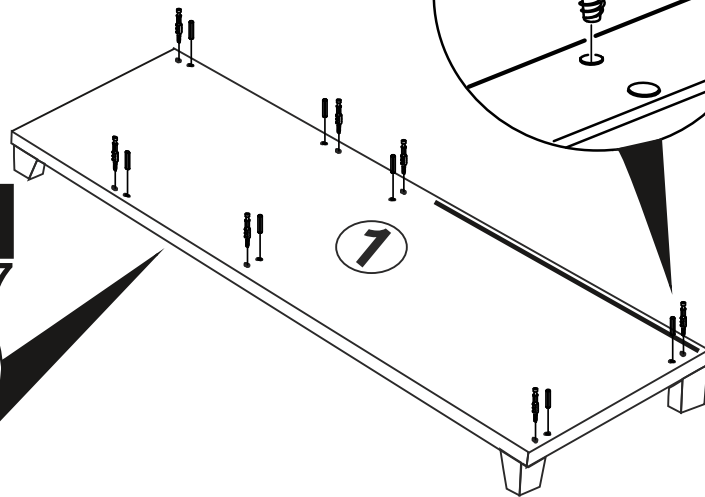

**i** GP052-0008,1

90 x 36 x 194cm

			
<b>MINIFIX MİL x 24 (MINIFIX SHAFT)</b>	<b>MINIFIX GÖVDE x 24 (MINIFIX BODY)</b>	<b>KAVELA : x 32 (DOWEL)</b>	<b>ASKI FLANŞI X 2 (HANGER İRON)</b>
			
<b>SUPER DEVE MENTEŞE x 3 (CAMEL HİNGE)</b>	<b>ARKALIK KÖŞE x 10 (CORNER WEDGE)</b>	<b>AĞŞAP KULP x 1 (HOLDER)</b>	<b>ASKI BORUSU X 1 (HAMGER PIPE)</b>
			
<b>RAF PİMİ x 16 (PLASTIC PIN)</b>	<b>VAZO AYAK X 5 (FURNITURE LEG)</b>	<b>LAMA DEMİR X 4 (İRON)</b>	<b>KABİN VİDASI X2 (CABINET SCREW)</b>
			
<b>3.5x18 SUNTA VİDASI x 52 (3.5x18 SCREW)</b>	<b>3.5 X 40 SUNTA VİDASI x 1 (3.5x40 SCREW)</b>		

**3.5 X 18 SUNTA VİDASI  
(3.5 X 18 SCREW)**

**VAZO AYAK  
(FURNITURE LEG)**

**X5**

**MİNİFİX MİL  
(MİNİFİX SHAFT)**

**x7**

**KAVELA  
(DOWEL)**

**x7**

**3**