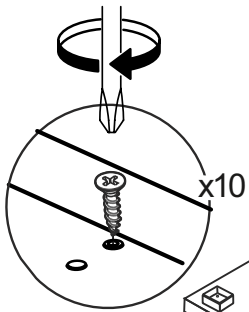

**i** GP052-0008,1

90 x 36 x 194cm

			
<b>MINIFIX MİL x 24 (MINIFIX SHAFT)</b>	<b>MINIFIX GÖVDE x 24 (MINIFIX BODY)</b>	<b>KAVELA : x 32 (DOWEL)</b>	<b>ASKI FLANŞI X 2 (HANGER İRON)</b>
			
<b>SUPER DEVE MENTEŞE x 3 (CAMEL HİNGE)</b>	<b>ARKALIK KÖŞE x 10 (CORNER WEDGE)</b>	<b>AĞŞAP KULP x 1 (HOLDER)</b>	<b>ASKI BORUSU X 1 (HAMGER PIPE)</b>
			
<b>RAF PİMİ x 16 (PLASTIC PIN)</b>	<b>VAZO AYAK X 5 (FURNITURE LEG)</b>	<b>LAMA DEMİR X 4 (İRON)</b>	<b>KABİN VİDASI X2 (CABINET SCREW)</b>
			
<b>3.5x18 SUNTA VİDASI x 52 (3.5x18 SCREW)</b>	<b>3.5 X 40 SUNTA VİDASI x 1 (3.5x40 SCREW)</b>		

**3.5 X 18 SUNTA VİDASI  
(3.5 X 18 SCREW)**

**VAZO AYAK  
(FURNITURE LEG)**

**X5**

**MİNİFİX MİL  
(MİNİFİX SHAFT)**

**x7**

**KAVELA  
(DOWEL)**

**x7**

**3**