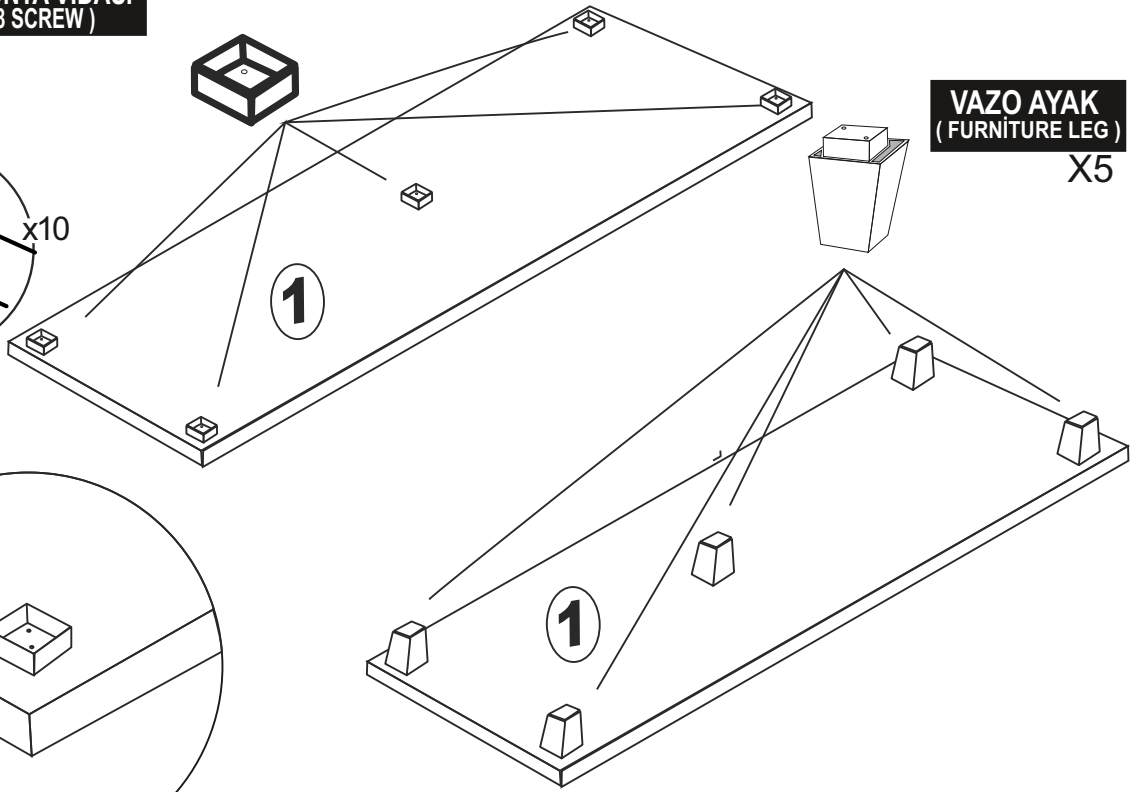

**i** GP052-0008,1

90 x 36 x 194cm

			
<b>MINIFIX MİL x 24 (MINIFIX SHAFT)</b>	<b>MINIFIX GÖVDE x 24 (MINIFIX BODY)</b>	<b>KAVELA : x 32 (DOWEL)</b>	<b>ASKI FLANŞI X 2 (HANGER İRON)</b>
			
<b>SUPER DEVE MENTEŞE x 3 (CAMEL HİNGE)</b>	<b>ARKALIK KÖŞE x 10 (CORNER WEDGE)</b>	<b>AĞŞAP KULP x 1 (HOLDER)</b>	<b>ASKI BORUSU X 1 (HAMGER PIPE)</b>
			
<b>RAF PİMİ x 16 (PLASTIC PIN)</b>	<b>VAZO AYAK X 5 (FURNITURE LEG)</b>	<b>LAMA DEMİR X 4 (İRON)</b>	<b>KABİN VİDASI X2 (CABINET SCREW)</b>
			
<b>3.5x18 SUNTA VİDASI x 52 (3.5x18 SCREW)</b>	<b>3.5 X 40 SUNTA VİDASI x 1 (3.5x40 SCREW)</b>		

**3.5 X 18 SUNTA VİDASI  
(3.5 X 18 SCREW)**

**VAZO AYAK  
(FURNITURE LEG)**

**X5**

**MİNİFİX MİL  
(MİNİFİX SHAFT)**

**x7**

**KAVELA  
(DOWEL)**

**x7**

**3**