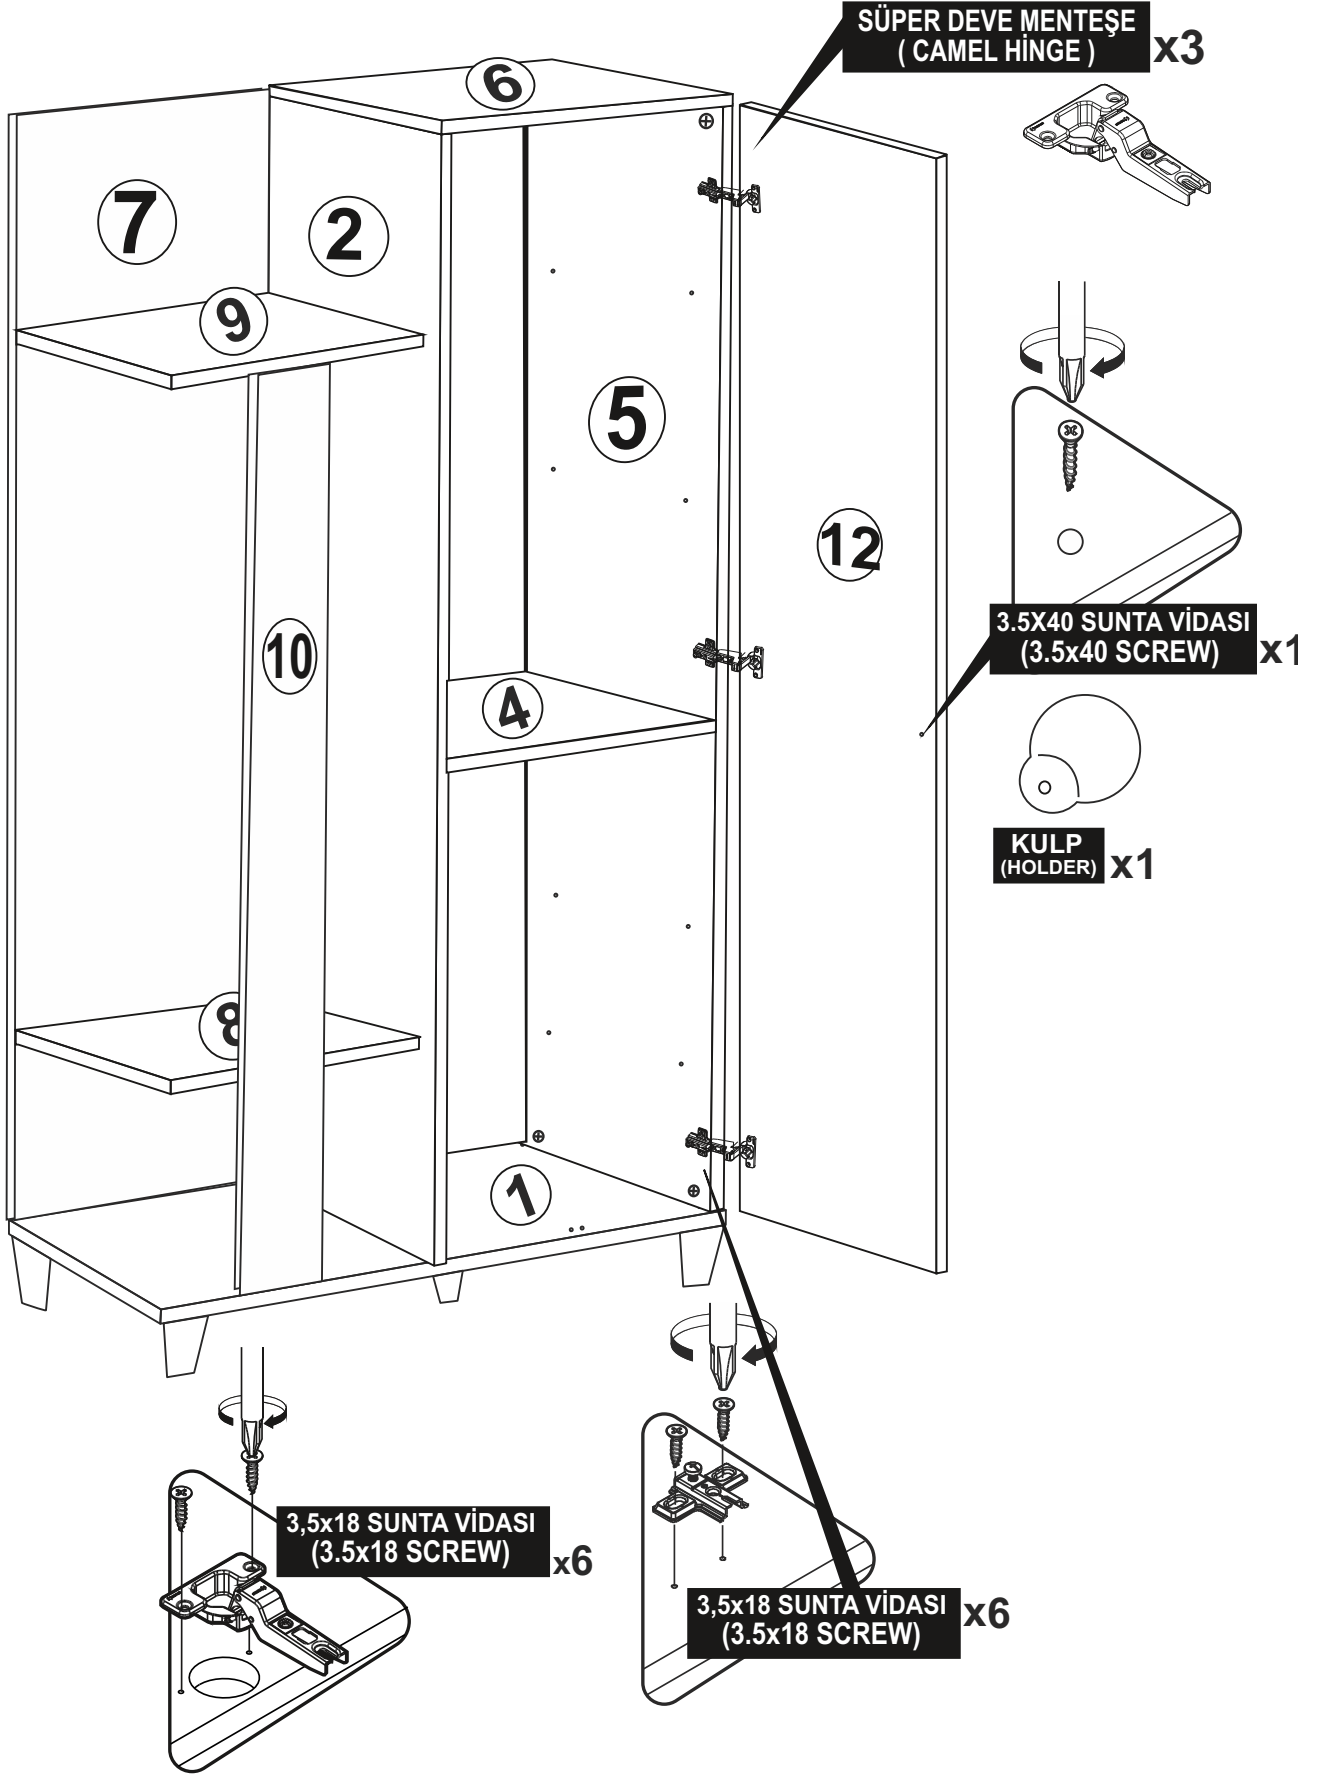

**i** GP052-0008,1

90 x 36 x 194cm

			
<b>MINIFIX MİL x 24 (MINIFIX SHAFT)</b>	<b>MINIFIX GÖVDE x 24 (MINIFIX BODY)</b>	<b>KAVELA : x 32 (DOWEL)</b>	<b>ASKI FLANŞI X 2 (HANGER İRON)</b>
			
<b>SUPER DEVE MENTEŞE x 3 (CAMEL HİNGE)</b>	<b>ARKALIK KÖŞE x 10 (CORNER WEDGE)</b>	<b>AĞŞAP KULP x 1 (HOLDER)</b>	<b>ASKI BORUSU X 1 (HAMGER PIPE)</b>
			
<b>RAF PİMİ x 16 (PLASTIC PIN)</b>	<b>VAZO AYAK X 5 (FURNITURE LEG)</b>	<b>LAMA DEMİR X 4 (İRON)</b>	<b>KABİN VİDASI X2 (CABINET SCREW)</b>
			
<b>3.5x18 SUNTA VİDASI x 52 (3.5x18 SCREW)</b>	<b>3.5 X 40 SUNTA VİDASI x 1 (3.5x40 SCREW)</b>		

**3.5 X 18 SUNTA VİDASI  
(3.5 X 18 SCREW)**

**VAZO AYAK  
(FURNITURE LEG)**

**X5**

**MİNİFİX MİL  
(MİNİFİX SHAFT)**

**x7**

**KAVELA  
(DOWEL)**

**x7**

**3**

**5**

**MİNİFİX MİL**  
( MİNİFİX SHAFT )

x2

**KAVELA**  
( DOWEL )

x4

**MİNİFİX GÖVDE**  
( MİNİFİX BODY )

x3

**10**

**11**

**MINIFIX MİL**  
(MINIFIX SHAFT)

x2

**KAVELA**  
(DOWEL) x2

**MINIFIX GÖVDE**  
(MINIFIX BODY)

x2

**12**

Not : Seyyar Rafları  
Çapraz Yerleştirin.  
( Place Horizontal On The  
Movable Shelves. )