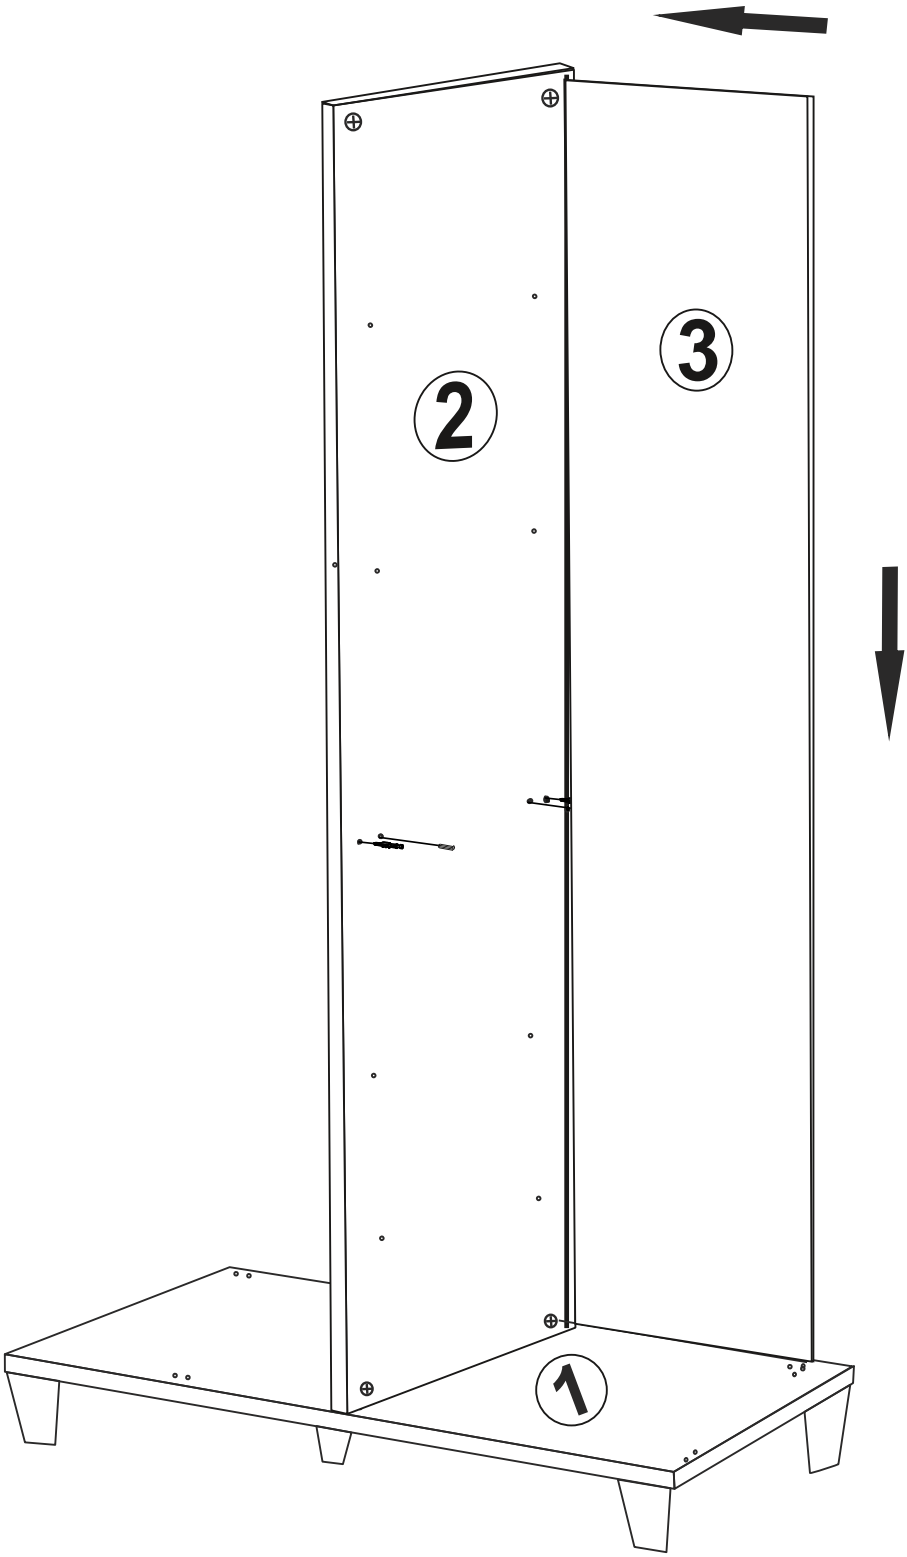

**i** GP052-0008,1

90 x 36 x 194cm

			
<b>MINIFIX MİL x 24 (MINIFIX SHAFT)</b>	<b>MINIFIX GÖVDE x 24 (MINIFIX BODY)</b>	<b>KAVELA : x 32 (DOWEL)</b>	<b>ASKI FLANŞI X 2 (HANGER İRON)</b>
			
<b>SUPER DEVE MENTEŞE x 3 (CAMEL HİNGE)</b>	<b>ARKALIK KÖŞE x 10 (CORNER WEDGE)</b>	<b>AĞŞAP KULP x 1 (HOLDER)</b>	<b>ASKI BORUSU X 1 (HAMGER PIPE)</b>
			
<b>RAF PİMİ x 16 (PLASTIC PIN)</b>	<b>VAZO AYAK X 5 (FURNITURE LEG)</b>	<b>LAMA DEMİR X 4 (İRON)</b>	<b>KABİN VİDASI X2 (CABINET SCREW)</b>
			
<b>3.5x18 SUNTA VİDASI x 52 (3.5x18 SCREW)</b>	<b>3.5 X 40 SUNTA VİDASI x 1 (3.5x40 SCREW)</b>		

**3.5 X 18 SUNTA VİDASI  
(3.5 X 18 SCREW)**

**VAZO AYAK  
(FURNITURE LEG)**

**X5**

**MİNİFİX MİL  
(MİNİFİX SHAFT)**

**x7**

**KAVELA  
(DOWEL)**

**x7**

**3**