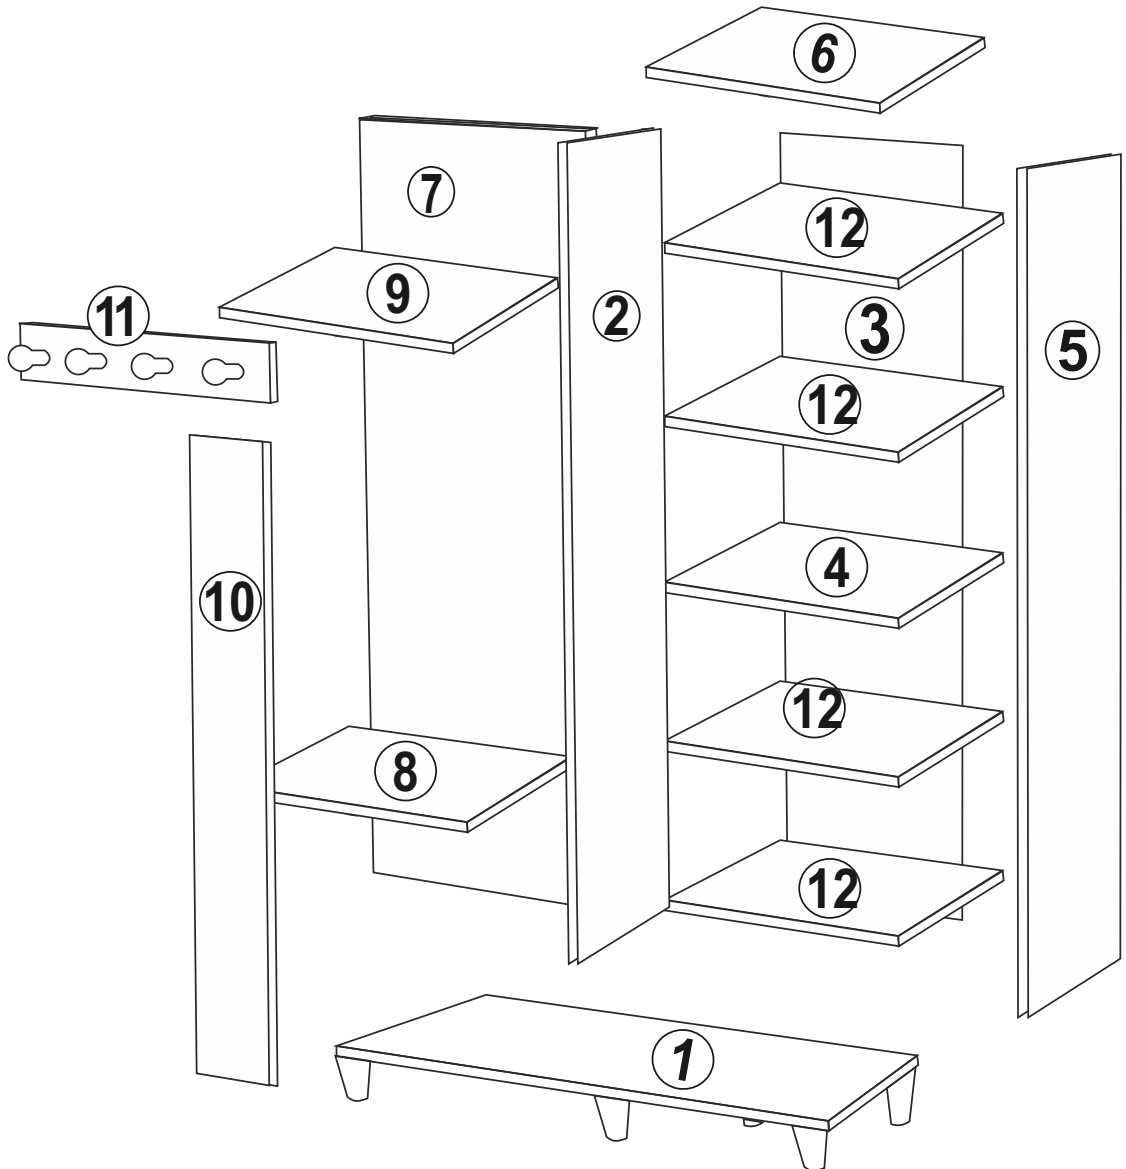

**i** GP052-0008,1

90 x 36 x 194cm

			
<b>MINIFIX MİL x 24 (MINIFIX SHAFT)</b>	<b>MINIFIX GÖVDE x 24 (MINIFIX BODY)</b>	<b>KAVELA : x 32 (DOWEL)</b>	<b>ASKI FLANŞI X 2 (HANGER İRON)</b>
			
<b>SUPER DEVE MENTEŞE x 3 (CAMEL HİNGE)</b>	<b>ARKALIK KÖŞE x 10 (CORNER WEDGE)</b>	<b>AĞŞAP KULP x 1 (HOLDER)</b>	<b>ASKI BORUSU X 1 (HAMGER PIPE)</b>
			
<b>RAF PİMİ x 16 (PLASTIC PIN)</b>	<b>VAZO AYAK X 5 (FURNITURE LEG)</b>	<b>LAMA DEMİR X 4 (İRON)</b>	<b>KABİN VİDASI X2 (CABINET SCREW)</b>
			
<b>3.5x18 SUNTA VİDASI x 52 (3.5x18 SCREW)</b>	<b>3.5 X 40 SUNTA VİDASI x 1 (3.5x40 SCREW)</b>		

**3.5 X 18 SUNTA VİDASI  
(3.5 X 18 SCREW)**

**VAZO AYAK  
(FURNITURE LEG)**

**X5**

**MİNİFİX MİL  
(MİNİFİX SHAFT)**

**x7**

**KAVELA  
(DOWEL)**

**x7**

**3**