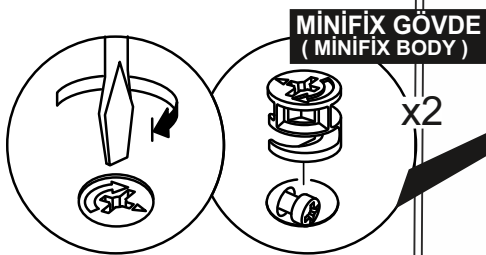

**i** GP052-0008,2

90 x 36 x 194cm

			
<b>MINIFIX MİL x 24 (MINIFIX SHAFT)</b>	<b>MINIFIX GÖVDE x 24 (MINIFIX BODY)</b>	<b>KAVELA : x 32 (DOWEL)</b>	<b>ASKI FLANŞI X 2 (HANGER İRON)</b>
			
<b>SUPER DEVE MENTEŞE x 3 (CAMEL HINGE)</b>	<b>ARKALIK KÖŞE x 10 (CORNER WEDGE)</b>	<b>AĞSAP KULP x 1 (HOLDER)</b>	<b>ASKI BORUSU X 1 (HANGER PIPE)</b>
			
<b>RAF PİMİ x 16 (PLASTIC PIN)</b>	<b>VAZO AYAK X 5 (FURNITURE LEG)</b>	<b>LAMA DEMİR X 4 (IRON)</b>	<b>KABİN VİDASI X2 (CABINET SCREW)</b>
			
<b>3.5x18 SUNTA VİDASI x 52 (3.5x18 SCREW)</b>	<b>3.5 X 40 SUNTA VİDASI x 1 (3.5x40 SCREW)</b>		

**3.5 X 18 SUNTA VİDASI  
(3.5 X 18 SCREW)**

**VAZO AYAK  
(FURNITURE LEG)**

**X5**

**MİNİFİX MİL  
(MİNİFİX SHAFT)**

**x7**

**KAVELA  
(DOWEL)**

**x7**

**3**

4

**5**

**MİNİFİX MİL**  
( MİNİFİX SHAFT )

x2

**KAVELA**  
( DOWEL )

x4

**MİNİFİX GÖVDE**  
( MİNİFİX BODY )

x3

**11**

**MINIFIX MİL**  
(MINIFIX SHAFT)

x2

**KAVELA**  
(DOWEL) x2

**MINIFIX GÖVDE**  
(MINIFIX BODY)

x2

**12**

Not : Seyyar Rafları  
Çapraz Yerleştirin.  
( Place Horizontal On The  
Movable Shelves. )