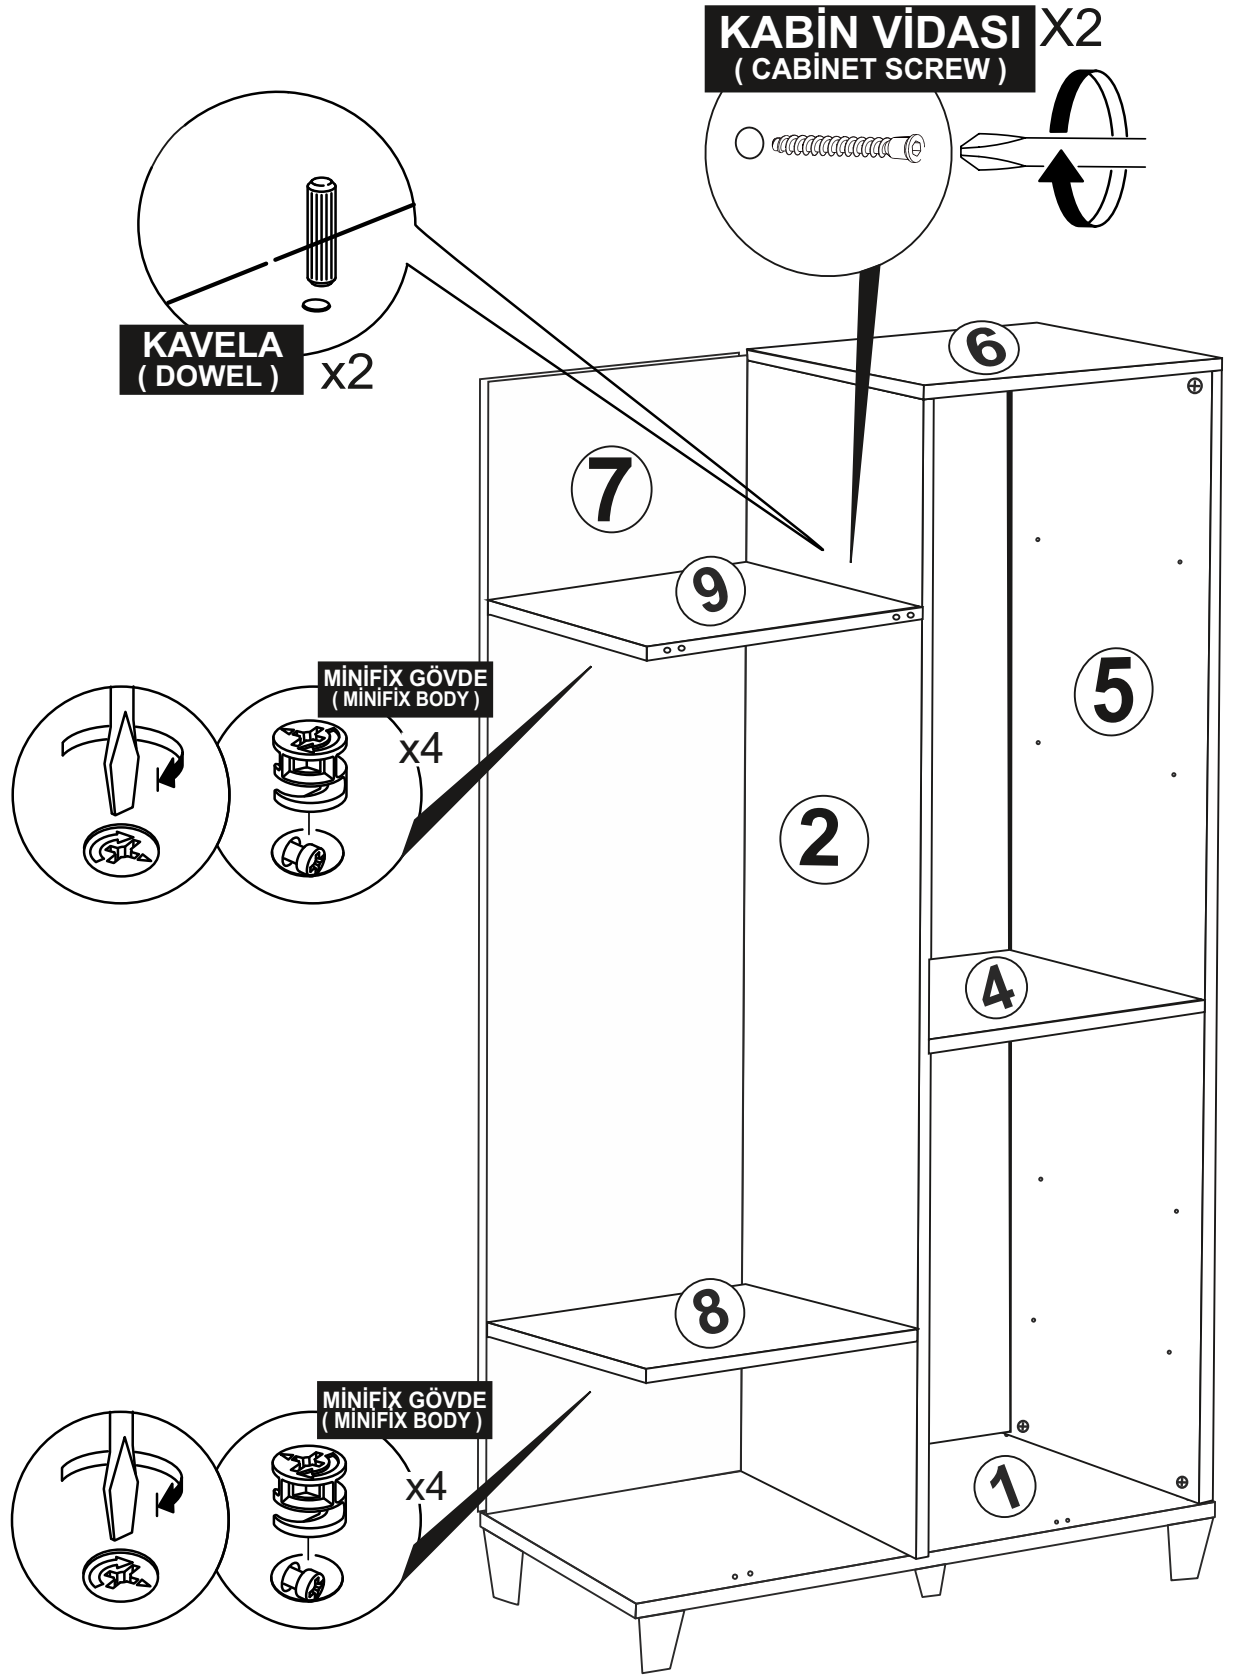

**i** GP052-0008,2

90 x 36 x 194cm

			
<b>MINIFIX MİL x 24 (MINIFIX SHAFT)</b>	<b>MINIFIX GÖVDE x 24 (MINIFIX BODY)</b>	<b>KAVELA : x 32 (DOWEL)</b>	<b>ASKI FLANŞI X 2 (HANGER İRON)</b>
			
<b>SUPER DEVE MENTEŞE x 3 (CAMEL HINGE)</b>	<b>ARKALIK KÖŞE x 10 (CORNER WEDGE)</b>	<b>AĞSAP KULP x 1 (HOLDER)</b>	<b>ASKI BORUSU X 1 (HANGER PIPE)</b>
			
<b>RAF PİMİ x 16 (PLASTIC PIN)</b>	<b>VAZO AYAK X 5 (FURNITURE LEG)</b>	<b>LAMA DEMİR X 4 (IRON)</b>	<b>KABİN VİDASI X2 (CABINET SCREW)</b>
			
<b>3.5x18 SUNTA VİDASI x 52 (3.5x18 SCREW)</b>	<b>3.5 X 40 SUNTA VİDASI x 1 (3.5x40 SCREW)</b>		

**3.5 X 18 SUNTA VİDASI  
(3.5 X 18 SCREW)**

**VAZO AYAK  
(FURNITURE LEG)**

**X5**

**MİNİFİX MİL  
(MİNİFİX SHAFT)**

**x7**

**KAVELA  
(DOWEL)**

**x7**

**3**

4

**5**

**MİNİFİX MİL**  
( MİNİFİX SHAFT )

x2

**KAVELA**  
( DOWEL )

x4

**MİNİFİX GÖVDE**  
( MİNİFİX BODY )

x3

**11**

**MINIFIX MİL**  
(MINIFIX SHAFT)

x2

**KAVELA**  
(DOWEL) x2

**MINIFIX GÖVDE**  
(MINIFIX BODY)

x2

**12**

Not : Seyyar Rafları  
Çapraz Yerleştirin.  
( Place Horizontal On The  
Movable Shelves. )