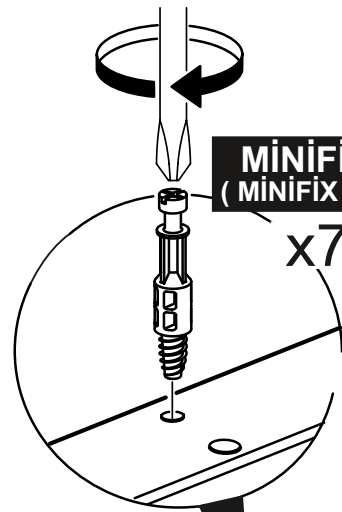

**i** GP052-0008,2

90 x 36 x 194cm

			
<b>MINIFIX MİL x 24 (MINIFIX SHAFT)</b>	<b>MINIFIX GÖVDE x 24 (MINIFIX BODY)</b>	<b>KAVELA : x 32 (DOWEL)</b>	<b>ASKI FLANŞI X 2 (HANGER İRON)</b>
			
<b>SUPER DEVE MENTEŞE x 3 (CAMEL HINGE)</b>	<b>ARKALIK KÖŞE x 10 (CORNER WEDGE)</b>	<b>AĞSAP KULP x 1 (HOLDER)</b>	<b>ASKI BORUSU X 1 (HANGER PIPE)</b>
			
<b>RAF PİMİ x 16 (PLASTIC PIN)</b>	<b>VAZO AYAK X 5 (FURNITURE LEG)</b>	<b>LAMA DEMİR X 4 (IRON)</b>	<b>KABİN VİDASI X2 (CABINET SCREW)</b>
			
<b>3.5x18 SUNTA VİDASI x 52 (3.5x18 SCREW)</b>	<b>3.5 X 40 SUNTA VİDASI x 1 (3.5x40 SCREW)</b>		

**3.5 X 18 SUNTA VİDASI  
(3.5 X 18 SCREW)**

**VAZO AYAK  
(FURNITURE LEG)**

**X5**

**MİNİFİX MİL  
(MİNİFİX SHAFT)**

**x7**

**KAVELA  
(DOWEL)**

**x7**

**3**