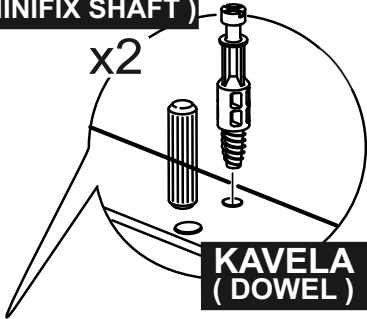

**3.5 X 18 SUNTA VİDASI  
(3.5 X 18 SCREW)**

**VAZO AYAK  
(FURNITURE LEG)**

**X5**

**MİNİFİX MİL  
(MİNİFİX SHAFT)**

**x7**

**KAVELA  
(DOWEL)**

**x7**

**3**

4

**5**

**MİNİFİX MİL**  
( MİNİFİX SHAFT )

x2

**KAVELA**  
( DOWEL )

x4

**MİNİFİX GÖVDE**  
( MİNİFİX BODY )

x3

**11**

**MINIFIX MİL**  
(MINIFIX SHAFT)

x2

**KAVELA**  
(DOWEL) x2

**MINIFIX GÖVDE**  
(MINIFIX BODY)

x2

**12**

Not : Seyyar Rafları  
Çapraz Yerleştirin.  
( Place Horizontal On The  
Movable Shelves. )