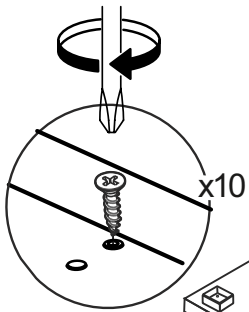

**i** GP052-0008,2

90 x 36 x 194cm

			
<b>MINIFIX MİL x 24 (MINIFIX SHAFT)</b>	<b>MINIFIX GÖVDE x 24 (MINIFIX BODY)</b>	<b>KAVELA : x 32 (DOWEL)</b>	<b>ASKI FLANŞI X 2 (HANGER İRON)</b>
			
<b>SUPER DEVE MENTEŞE x 3 (CAMEL HINGE)</b>	<b>ARKALIK KÖŞE x 10 (CORNER WEDGE)</b>	<b>AĞSAP KULP x 1 (HOLDER)</b>	<b>ASKI BORUSU X 1 (HANGER PIPE)</b>
			
<b>RAF PİMİ x 16 (PLASTIC PIN)</b>	<b>VAZO AYAK X 5 (FURNITURE LEG)</b>	<b>LAMA DEMİR X 4 (IRON)</b>	<b>KABİN VİDASI X2 (CABINET SCREW)</b>
			
<b>3.5x18 SUNTA VİDASI x 52 (3.5x18 SCREW)</b>	<b>3.5 X 40 SUNTA VİDASI x 1 (3.5x40 SCREW)</b>		

**3.5 X 18 SUNTA VİDASI  
(3.5 X 18 SCREW)**

**VAZO AYAK  
(FURNITURE LEG)**

**X5**

**MİNİFİX MİL  
(MİNİFİX SHAFT)**

**x7**

**KAVELA  
(DOWEL)**

**x7**

**3**