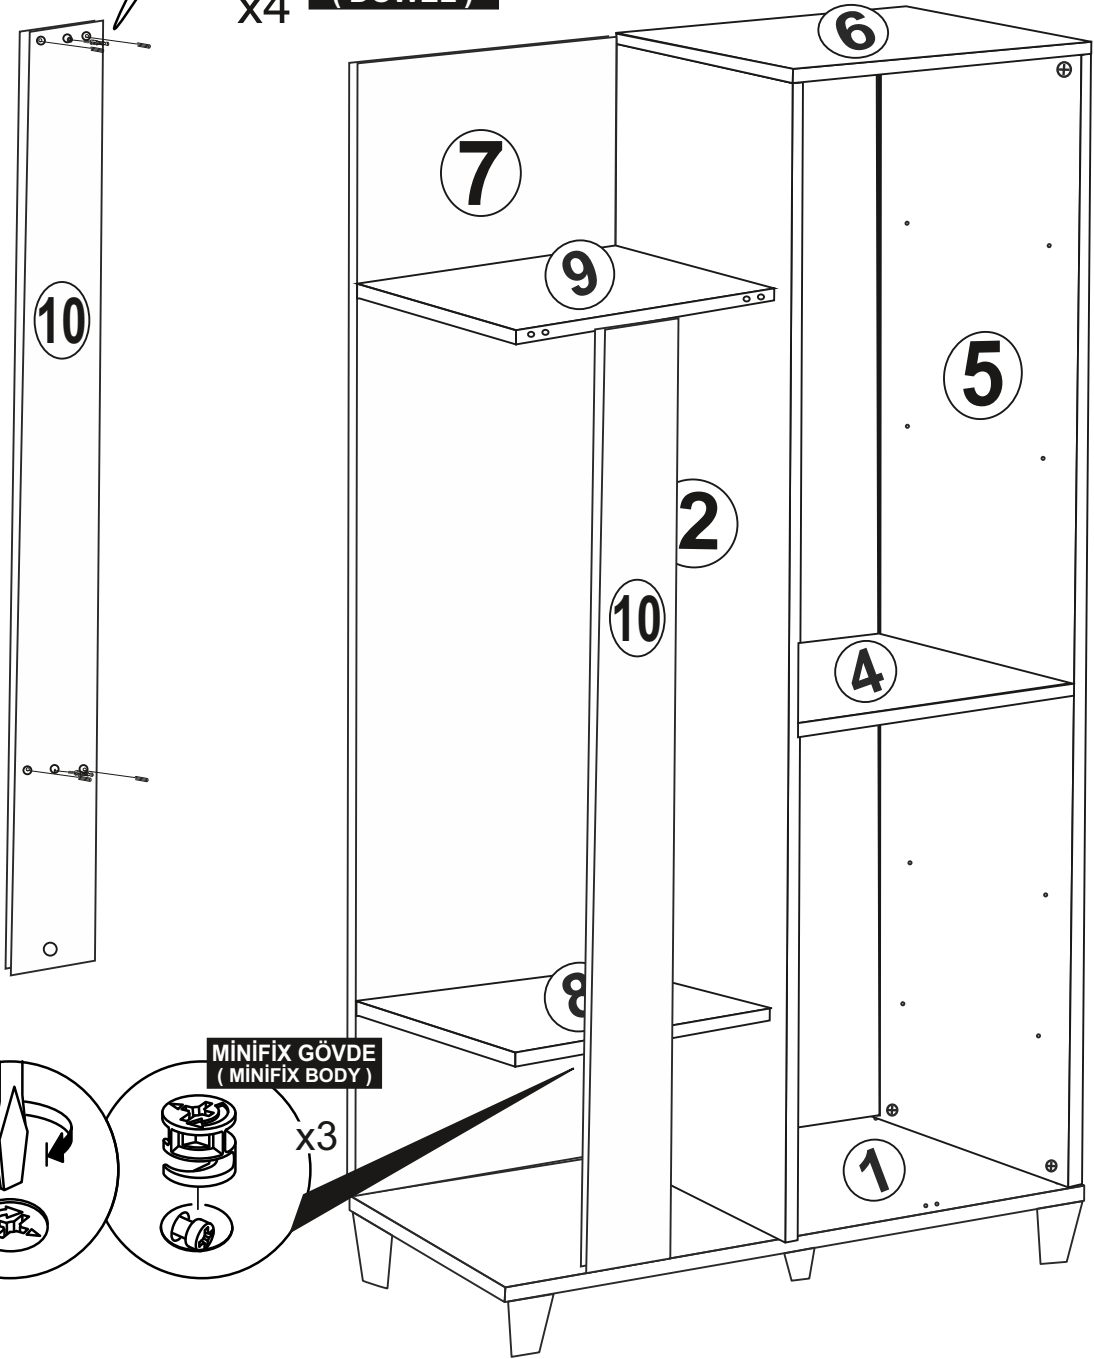

MİNİFİX MİL
(MİNİFİX SHAFT)

x2

KAVELA
(DOWEL)

x4