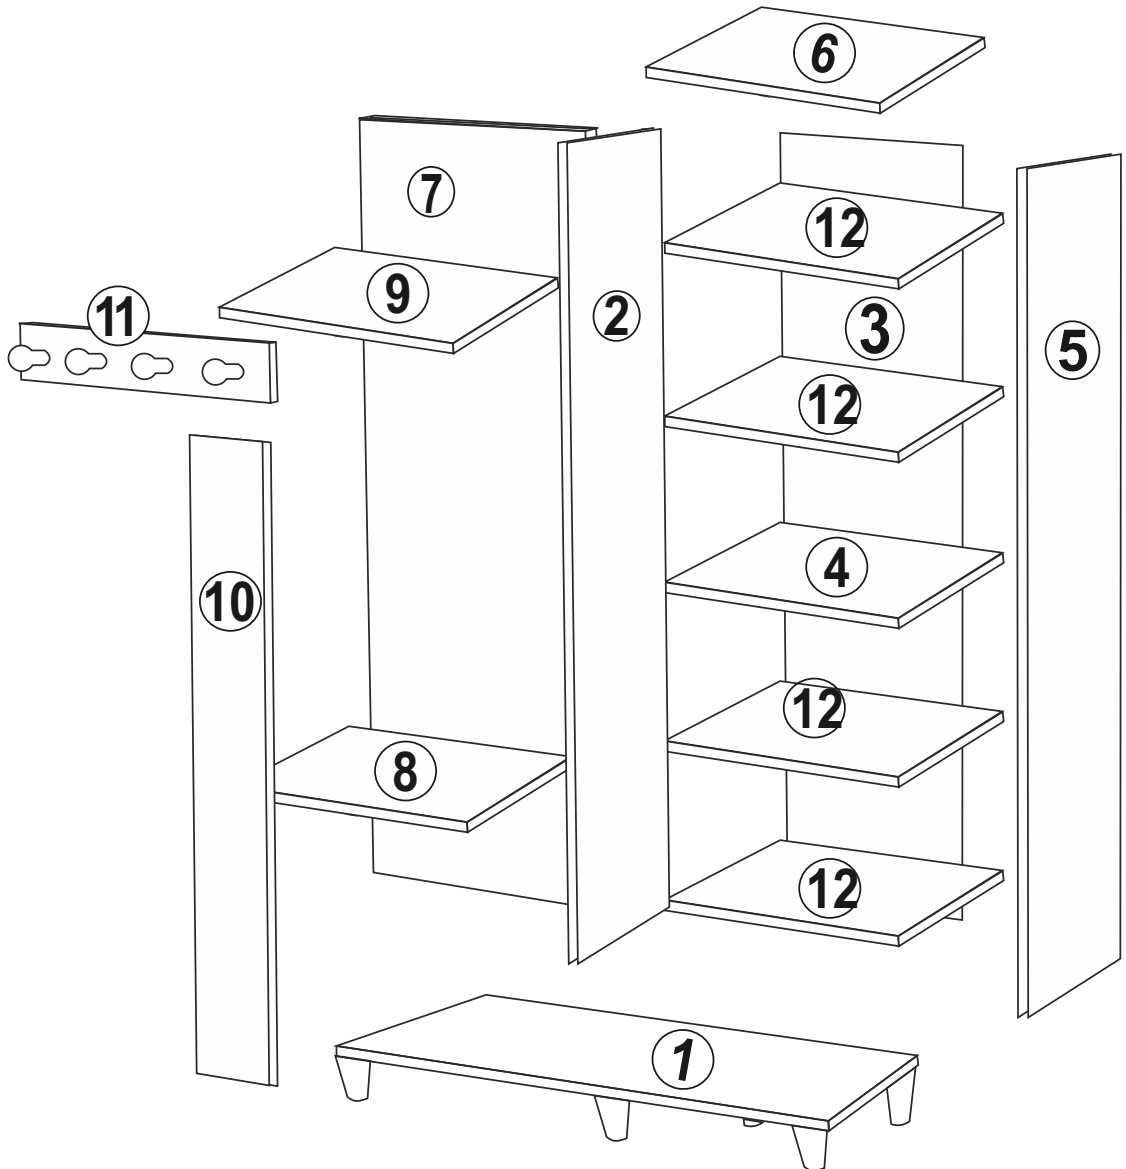

**i** GP052-0008,2

90 x 36 x 194cm

			
<b>MINIFIX MİL x 24 (MINIFIX SHAFT)</b>	<b>MINIFIX GÖVDE x 24 (MINIFIX BODY)</b>	<b>KAVELA : x 32 (DOWEL)</b>	<b>ASKI FLANŞI X 2 (HANGER İRON)</b>
			
<b>SUPER DEVE MENTEŞE x 3 (CAMEL HINGE)</b>	<b>ARKALIK KÖŞE x 10 (CORNER WEDGE)</b>	<b>AĞSAP KULP x 1 (HOLDER)</b>	<b>ASKI BORUSU X 1 (HANGER PIPE)</b>
			
<b>RAF PİMİ x 16 (PLASTIC PIN)</b>	<b>VAZO AYAK X 5 (FURNITURE LEG)</b>	<b>LAMA DEMİR X 4 (IRON)</b>	<b>KABİN VİDASI X2 (CABINET SCREW)</b>
			
<b>3.5x18 SUNTA VİDASI x 52 (3.5x18 SCREW)</b>	<b>3.5 X 40 SUNTA VİDASI x 1 (3.5x40 SCREW)</b>		

**3.5 X 18 SUNTA VİDASI  
(3.5 X 18 SCREW)**

**VAZO AYAK  
(FURNITURE LEG)**

**X5**

**MİNİFİX MİL  
(MİNİFİX SHAFT)**

**x7**

**KAVELA  
(DOWEL)**

**x7**

**3**