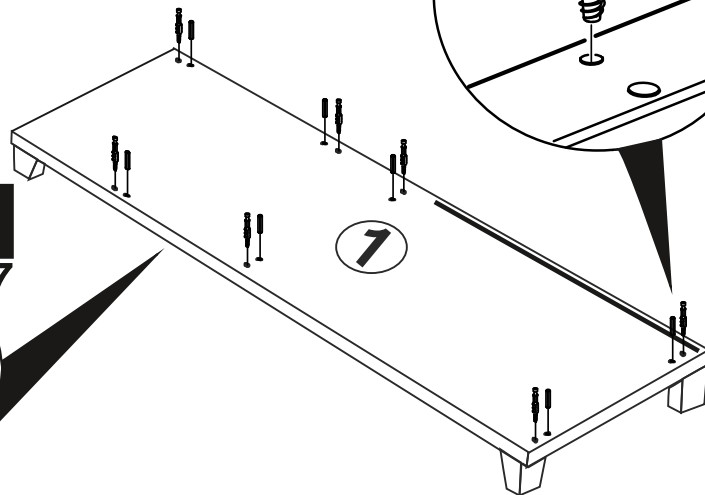

**i** GP052-0008,2

90 x 36 x 194cm

			
<b>MINIFIX MİL x 24 (MINIFIX SHAFT)</b>	<b>MINIFIX GÖVDE x 24 (MINIFIX BODY)</b>	<b>KAVELA : x 32 (DOWEL)</b>	<b>ASKI FLANŞI X 2 (HANGER İRON)</b>
			
<b>SUPER DEVE MENTEŞE x 3 (CAMEL HINGE)</b>	<b>ARKALIK KÖŞE x 10 (CORNER WEDGE)</b>	<b>AĞSAP KULP x 1 (HOLDER)</b>	<b>ASKI BORUSU X 1 (HANGER PIPE)</b>
			
<b>RAF PİMİ x 16 (PLASTIC PIN)</b>	<b>VAZO AYAK X 5 (FURNITURE LEG)</b>	<b>LAMA DEMİR X 4 (IRON)</b>	<b>KABİN VİDASI X2 (CABINET SCREW)</b>
			
<b>3.5x18 SUNTA VİDASI x 52 (3.5x18 SCREW)</b>	<b>3.5 X 40 SUNTA VİDASI x 1 (3.5x40 SCREW)</b>		

**3.5 X 18 SUNTA VİDASI  
(3.5 X 18 SCREW)**

**VAZO AYAK  
(FURNITURE LEG)**

**X5**

**MİNİFİX MİL  
(MİNİFİX SHAFT)**

**x7**

**KAVELA  
(DOWEL)**

**x7**

**3**