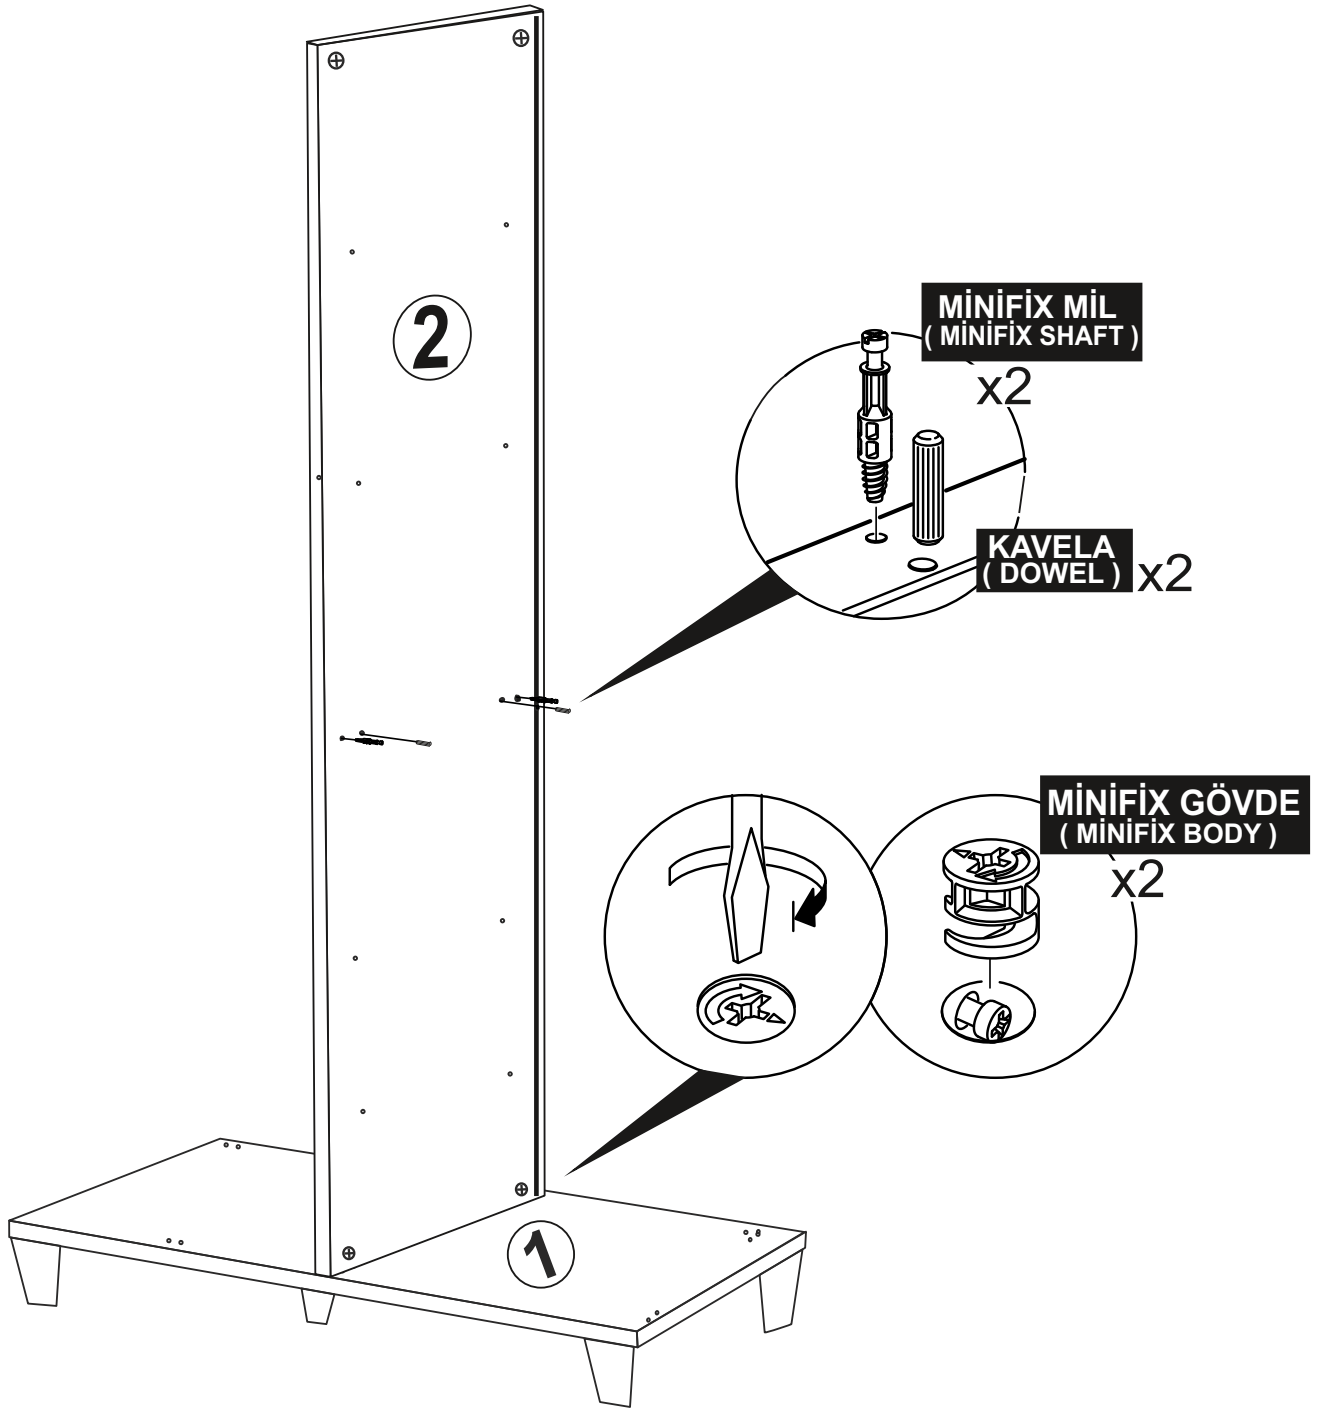

**i** GP052-0008,2

90 x 36 x 194cm

			
<b>MINIFIX MİL x 24 (MINIFIX SHAFT)</b>	<b>MINIFIX GÖVDE x 24 (MINIFIX BODY)</b>	<b>KAVELA : x 32 (DOWEL)</b>	<b>ASKI FLANŞI X 2 (HANGER İRON)</b>
			
<b>SUPER DEVE MENTEŞE x 3 (CAMEL HINGE)</b>	<b>ARKALIK KÖŞE x 10 (CORNER WEDGE)</b>	<b>AĞSAP KULP x 1 (HOLDER)</b>	<b>ASKI BORUSU X 1 (HANGER PIPE)</b>
			
<b>RAF PİMİ x 16 (PLASTIC PIN)</b>	<b>VAZO AYAK X 5 (FURNITURE LEG)</b>	<b>LAMA DEMİR X 4 (IRON)</b>	<b>KABİN VİDASI X2 (CABINET SCREW)</b>
			
<b>3.5x18 SUNTA VİDASI x 52 (3.5x18 SCREW)</b>	<b>3.5 X 40 SUNTA VİDASI x 1 (3.5x40 SCREW)</b>		

**3.5 X 18 SUNTA VİDASI  
(3.5 X 18 SCREW)**

**VAZO AYAK  
(FURNITURE LEG)**

**X5**

**MİNİFİX MİL  
(MİNİFİX SHAFT)**

**x7**

**KAVELA  
(DOWEL)**

**x7**

**3**