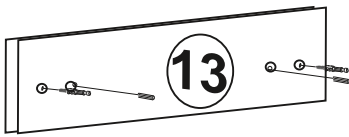

**3.5 X 18 SUNTA VİDASI  
(3.5 X 18 SCREW)**

**VAZO AYAK  
(FURNITURE LEG)**

**X5**

**MİNİFİX MİL  
(MİNİFİX SHAFT)**

**x7**

**KAVELA  
(DOWEL)**

**x7**

**3**

4

**5**

**MİNİFİX MİL**  
( MİNİFİX SHAFT )

x2

**KAVELA**  
( DOWEL )

x4

**MİNİFİX GÖVDE**  
( MİNİFİX BODY )

x3

**11**

**MINIFIX MİL**  
(MINIFIX SHAFT)

x2

**KAVELA**  
(DOWEL) x2

**MINIFIX GÖVDE**  
(MINIFIX BODY)

x2

**12**

Not : Seyyar Rafları  
Çapraz Yerleştirin.  
( Place Horizontal On The  
Movable Shelves. )