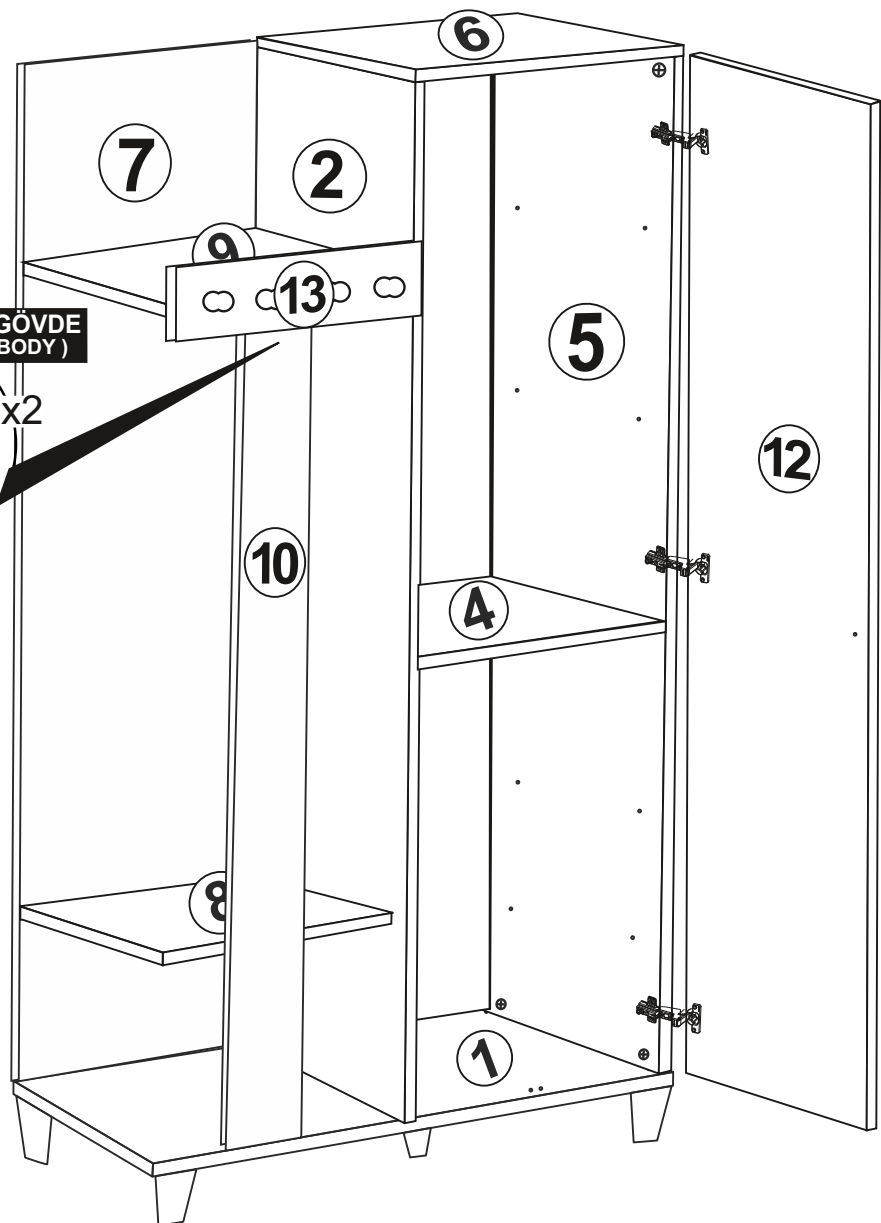

**i** GP052-0008,2

90 x 36 x 194cm

			
<b>MINIFIX MİL x 24 (MINIFIX SHAFT)</b>	<b>MINIFIX GÖVDE x 24 (MINIFIX BODY)</b>	<b>KAVELA : x 32 (DOWEL)</b>	<b>ASKI FLANŞI X 2 (HANGER İRON)</b>
			
<b>SUPER DEVE MENTEŞE x 3 (CAMEL HINGE)</b>	<b>ARKALIK KÖŞE x 10 (CORNER WEDGE)</b>	<b>AĞSAP KULP x 1 (HOLDER)</b>	<b>ASKI BORUSU X 1 (HANGER PIPE)</b>
			
<b>RAF PİMİ x 16 (PLASTIC PIN)</b>	<b>VAZO AYAK X 5 (FURNITURE LEG)</b>	<b>LAMA DEMİR X 4 (IRON)</b>	<b>KABİN VİDASI X2 (CABINET SCREW)</b>
			
<b>3.5x18 SUNTA VİDASI x 52 (3.5x18 SCREW)</b>	<b>3.5 X 40 SUNTA VİDASI x 1 (3.5x40 SCREW)</b>		

**11**

**MINIFIX MİL**  
(MINIFIX SHAFT)

x2

**KAVELA**  
(DOWEL) x2

**MINIFIX GÖVDE**  
(MINIFIX BODY)

x2

**12**

Not : Seyyar Rafları  
Çapraz Yerleştirin.  
( Place Horizontal On The  
Movable Shelves. )