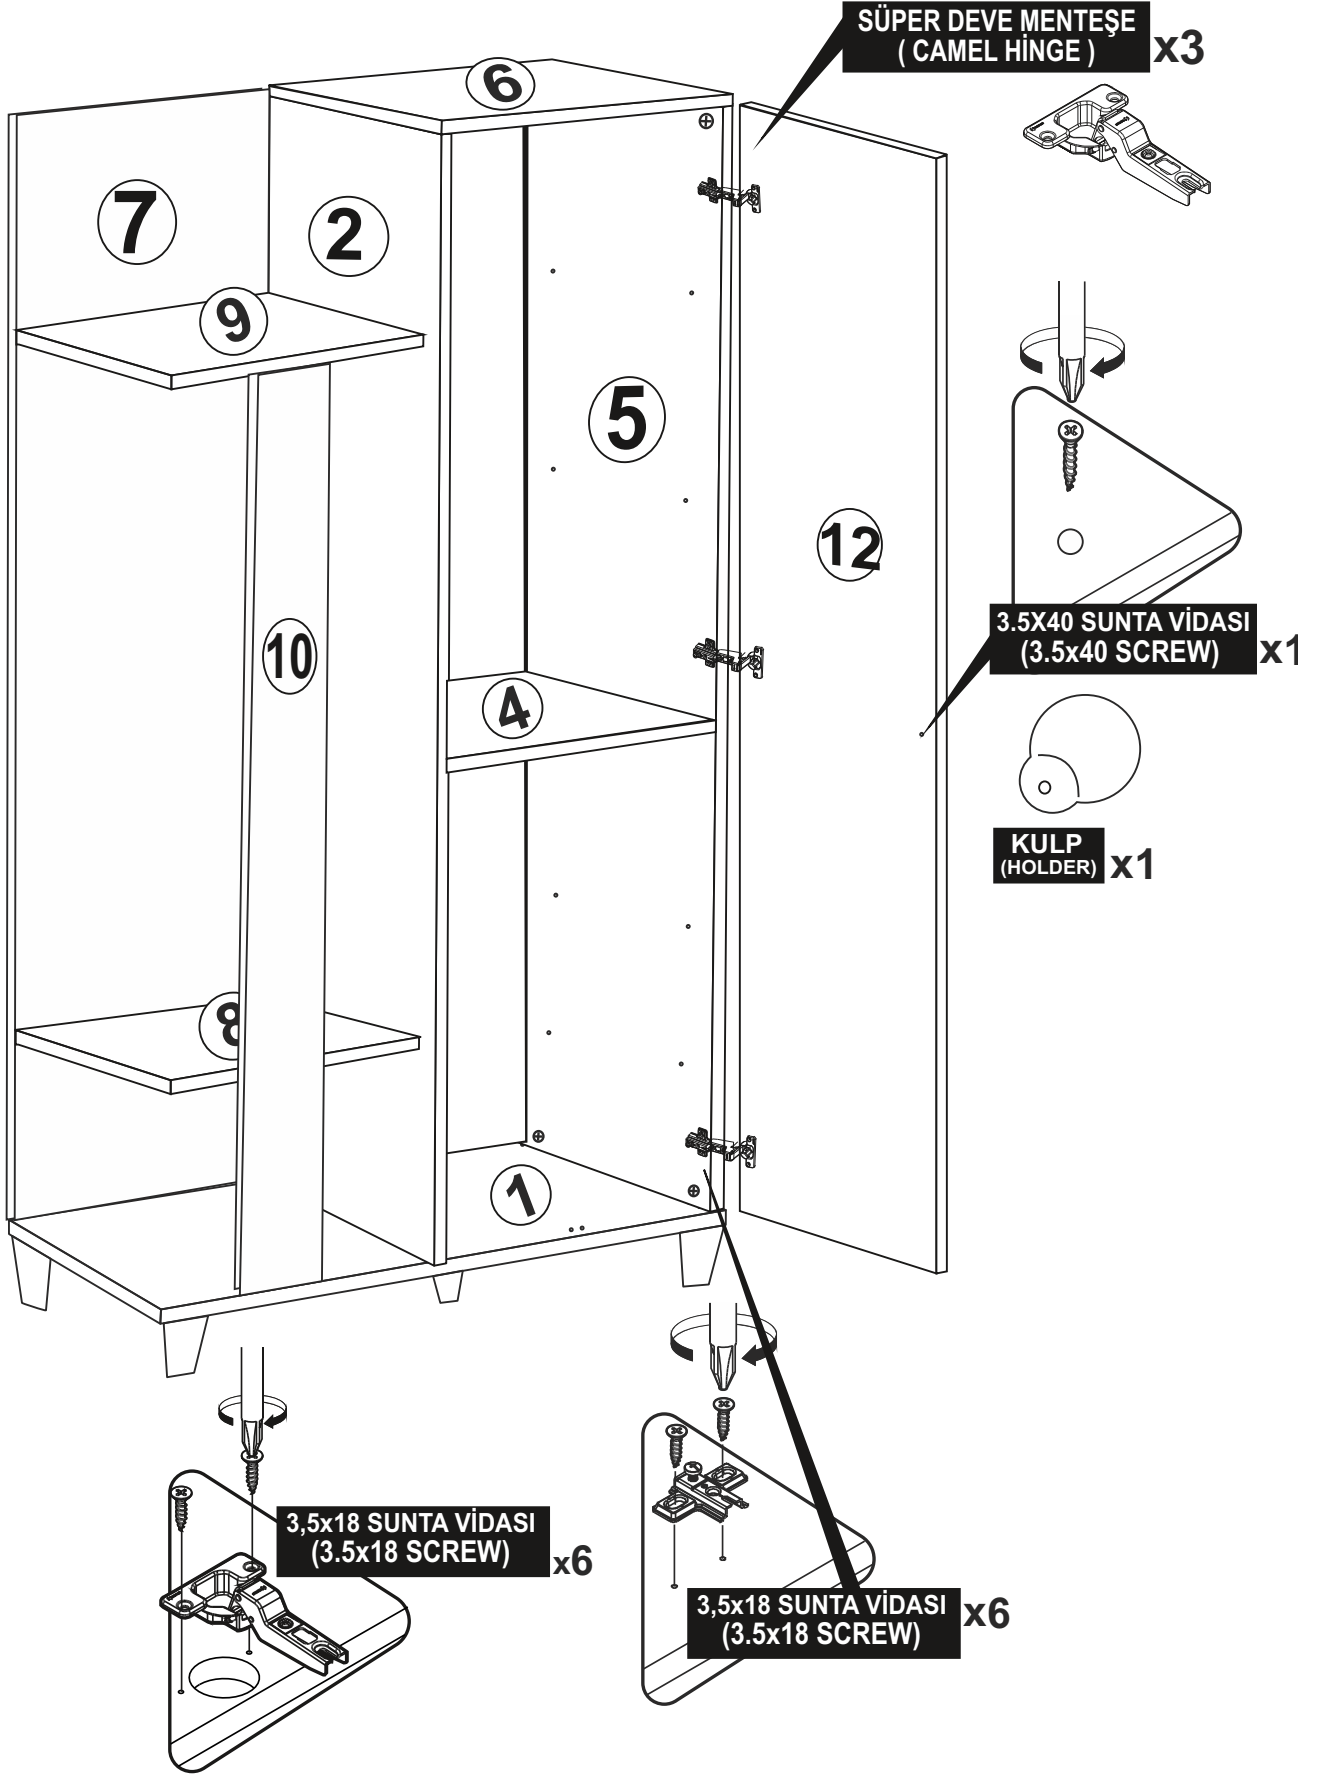

**i** GP052-0008,2

90 x 36 x 194cm

			
<b>MINIFIX MİL x 24 (MINIFIX SHAFT)</b>	<b>MINIFIX GÖVDE x 24 (MINIFIX BODY)</b>	<b>KAVELA : x 32 (DOWEL)</b>	<b>ASKI FLANŞI X 2 (HANGER İRON)</b>
			
<b>SUPER DEVE MENTEŞE x 3 (CAMEL HINGE)</b>	<b>ARKALIK KÖŞE x 10 (CORNER WEDGE)</b>	<b>AĞSAP KULP x 1 (HOLDER)</b>	<b>ASKI BORUSU X 1 (HANGER PIPE)</b>
			
<b>RAF PİMİ x 16 (PLASTIC PIN)</b>	<b>VAZO AYAK X 5 (FURNITURE LEG)</b>	<b>LAMA DEMİR X 4 (IRON)</b>	<b>KABİN VİDASI X2 (CABINET SCREW)</b>
			
<b>3.5x18 SUNTA VİDASI x 52 (3.5x18 SCREW)</b>	<b>3.5 X 40 SUNTA VİDASI x 1 (3.5x40 SCREW)</b>		

**3.5 X 18 SUNTA VİDASI  
(3.5 X 18 SCREW)**

**VAZO AYAK  
(FURNITURE LEG)**

**X5**

**MİNİFİX MİL  
(MİNİFİX SHAFT)**

**x7**

**KAVELA  
(DOWEL)**

**x7**

**3**

4

**5**

**MİNİFİX MİL**  
( MİNİFİX SHAFT )

x2

**KAVELA**  
( DOWEL )

x4

**MİNİFİX GÖVDE**  
( MİNİFİX BODY )

x3

**11**

**MINIFIX MİL**  
(MINIFIX SHAFT)

x2

**KAVELA**  
(DOWEL) x2

**MINIFIX GÖVDE**  
(MINIFIX BODY)

x2

**12**

Not : Seyyar Rafları  
Çapraz Yerleştirin.  
( Place Horizontal On The  
Movable Shelves. )