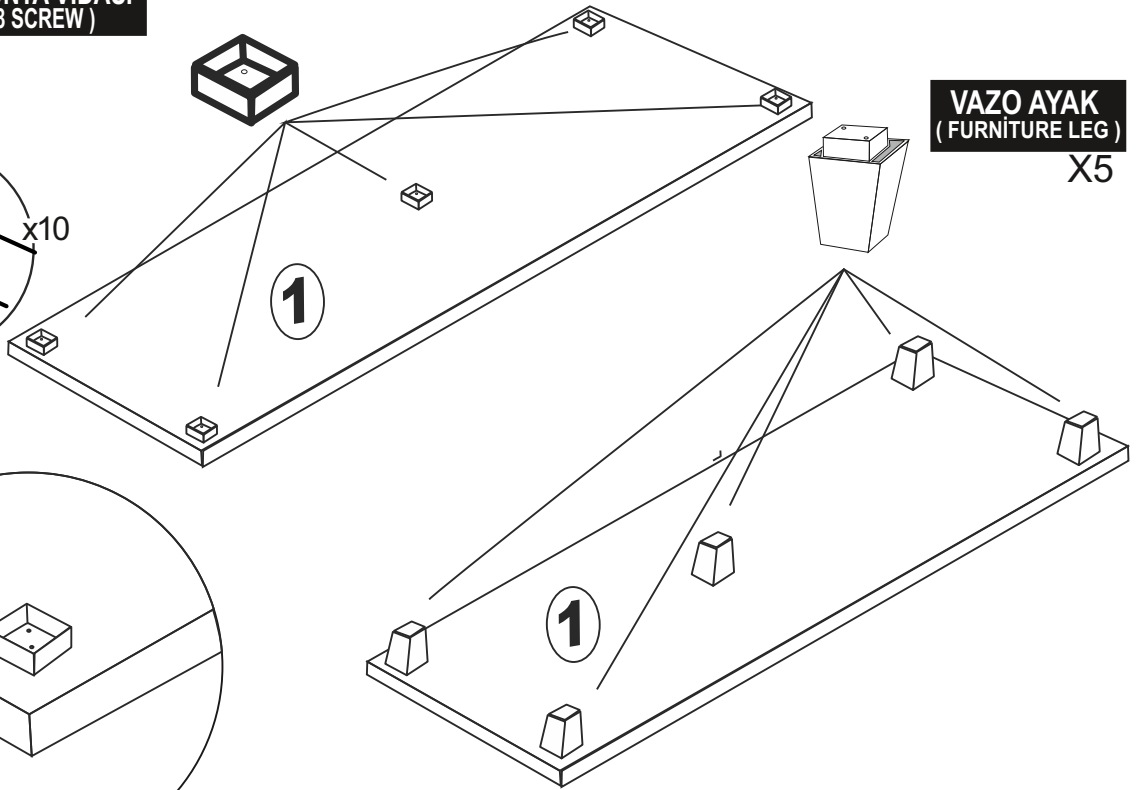

**i** GP052-0008,2

90 x 36 x 194cm

			
<b>MINIFIX MİL x 24 (MINIFIX SHAFT)</b>	<b>MINIFIX GÖVDE x 24 (MINIFIX BODY)</b>	<b>KAVELA : x 32 (DOWEL)</b>	<b>ASKI FLANŞI X 2 (HANGER İRON)</b>
			
<b>SUPER DEVE MENTEŞE x 3 (CAMEL HINGE)</b>	<b>ARKALIK KÖŞE x 10 (CORNER WEDGE)</b>	<b>AĞSAP KULP x 1 (HOLDER)</b>	<b>ASKI BORUSU X 1 (HANGER PIPE)</b>
			
<b>RAF PİMİ x 16 (PLASTIC PIN)</b>	<b>VAZO AYAK X 5 (FURNITURE LEG)</b>	<b>LAMA DEMİR X 4 (IRON)</b>	<b>KABİN VİDASI X2 (CABINET SCREW)</b>
			
<b>3.5x18 SUNTA VİDASI x 52 (3.5x18 SCREW)</b>	<b>3.5 X 40 SUNTA VİDASI x 1 (3.5x40 SCREW)</b>		

**3.5 X 18 SUNTA VİDASI  
(3.5 X 18 SCREW)**

**VAZO AYAK  
(FURNITURE LEG)**

**X5**

**MİNİFİX MİL  
(MİNİFİX SHAFT)**

**x7**

**KAVELA  
(DOWEL)**

**x7**

**3**