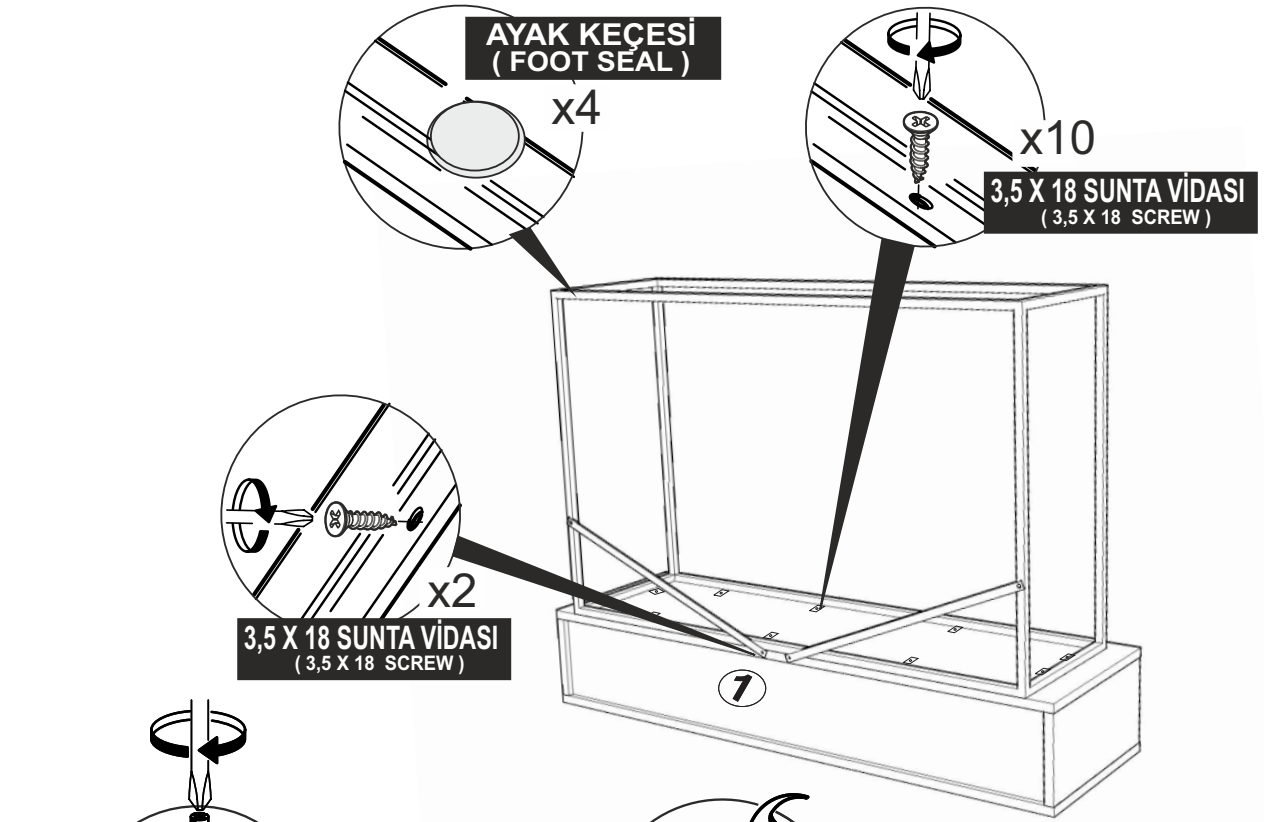

**i** GP052-0010,1

120 x 36 x 90cm

			
<b>MİNİFİX MİL X 22</b> ( MİNİFİX SHAFT )	<b>MİNİFİX GÖVDE X 22</b> ( MİNİFİX BODY )	<b>KAVELA X 28</b> ( DOWEL )	<b>DÜBEL X 14</b> ( PEG )
			
<b>30 CM ÇEKMECE RAYI x 3 TK.</b> ( DRAWER RAIL )	<b>AYAK KEÇESİ x 4</b> ( FOOT SEAL )	<b>SETSKUR VİDA x 8</b> ( SETSKUR SCREW )	<b>KABİN VİDASI x 6</b> ( CABINET SCREW )
			
<b>3.5x18 SUNTA VİDASI x 42</b> ( 3,5X18 SCREW )	<b>ARKALIK KÖŞE x 6</b> ( CORNER WEDGE )	<b>3 LÜK ALYAN ANAHTAR x 1</b> ( ALYAN KEY )	<b>L DUVAR APARATI x 1</b> ( WALL HANGER )
			
<b>DUVAR DÜBELİ X 1</b> ( WALL PEG )	<b>4X60 VİDA X 1</b> ( 4X60 SCREW )	<b>ÇEKTİRME VİDASI x 3</b> ( PULLING SCREW )	

SETSKUR VİDA x 4  
( SETSKUR SCREW )

4

**5**

7

8

9

3.5x18 SUNTA VİDASI  
( 3.5x18 SCREW )

X6

ARKALIK KÖŞE X 6  
( CORNER WEDGE )

ARKALIK KÖŞE X 6  
( CORNER WEDGE )

3.5x18 SUNTA VİDASI  
( 3,5X18 SCREW ) x6

10

12