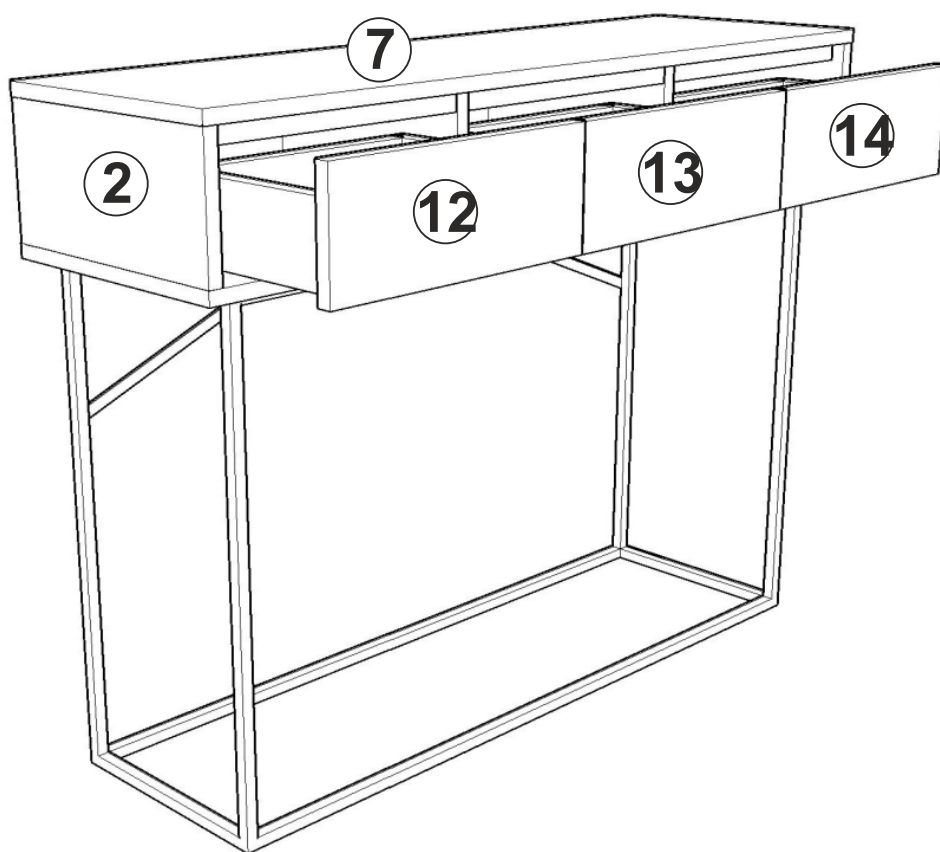

**i** GP052-0010,1

120 x 36 x 90cm

			
<b>MİNİFİX MİL X 22</b> ( MİNİFİX SHAFT )	<b>MİNİFİX GÖVDE X 22</b> ( MİNİFİX BODY )	<b>KAVELA X 28</b> ( DOWEL )	<b>DÜBEL X 14</b> ( PEG )
			
<b>30 CM ÇEKMECE RAYI x 3 TK.</b> ( DRAWER RAIL )	<b>AYAK KEÇESİ x 4</b> ( FOOT SEAL )	<b>SETSKUR VİDA x 8</b> ( SETSKUR SCREW )	<b>KABİN VİDASI x 6</b> ( CABINET SCREW )
			
<b>3.5x18 SUNTA VİDASI x 42</b> ( 3,5X18 SCREW )	<b>ARKALIK KÖŞE x 6</b> ( CORNER WEDGE )	<b>3 LÜK ALYAN ANAHTAR x 1</b> ( ALYAN KEY )	<b>L DUVAR APARATI x 1</b> ( WALL HANGER )
			
<b>DUVAR DÜBELİ X 1</b> ( WALL PEG )	<b>4X60 VİDA X 1</b> ( 4X60 SCREW )	<b>ÇEKTİRME VİDASI x 3</b> ( PULLING SCREW )	

ARKALIK KÖŞE X 6  
( CORNER WEDGE )

ARKALIK KÖŞE X 6  
( CORNER WEDGE )

3.5x18 SUNTA VİDASI  
( 3,5X18 SCREW ) x6

10

12