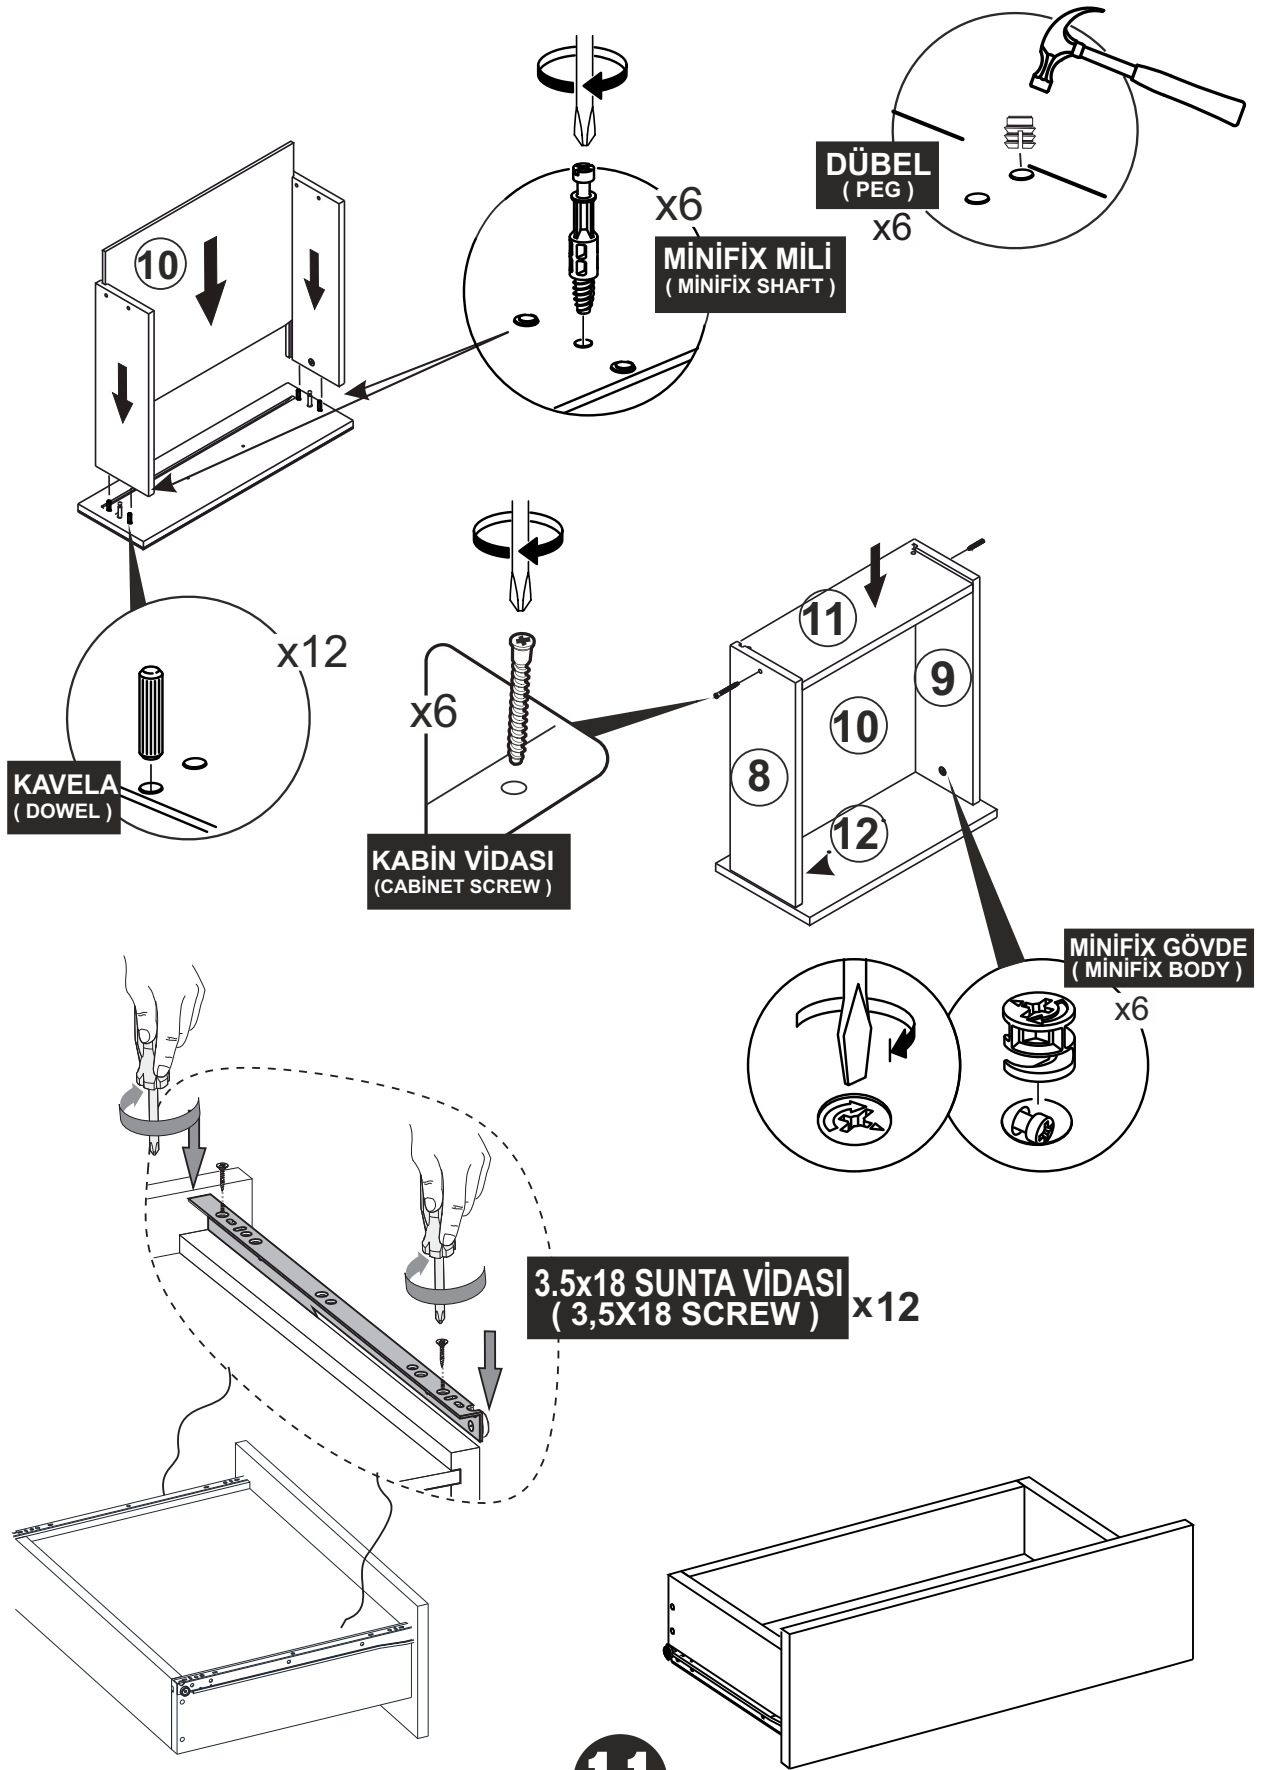

**i** GP052-0010,1

120 x 36 x 90cm

			
<b>MİNİFİX MİL X 22</b> ( MİNİFİX SHAFT )	<b>MİNİFİX GÖVDE X 22</b> ( MİNİFİX BODY )	<b>KAVELA X 28</b> ( DOWEL )	<b>DÜBEL X 14</b> ( PEG )
			
<b>30 CM ÇEKMECE RAYI x 3 TK.</b> ( DRAWER RAIL )	<b>AYAK KEÇESİ x 4</b> ( FOOT SEAL )	<b>SETSKUR VİDA x 8</b> ( SETSKUR SCREW )	<b>KABİN VİDASI x 6</b> ( CABINET SCREW )
			
<b>3.5x18 SUNTA VİDASI x 42</b> ( 3,5X18 SCREW )	<b>ARKALIK KÖŞE x 6</b> ( CORNER WEDGE )	<b>3 LÜK ALYAN ANAHTAR x 1</b> ( ALYAN KEY )	<b>L DUVAR APARATI x 1</b> ( WALL HANGER )
			
<b>DUVAR DÜBELİ X 1</b> ( WALL PEG )	<b>4X60 VİDA X 1</b> ( 4X60 SCREW )	<b>ÇEKTİRME VİDASI x 3</b> ( PULLING SCREW )	

SETSKUR VİDA x 4  
( SETSKUR SCREW )

4

**5**

7

8

9

3.5x18 SUNTA VİDASI  
( 3.5x18 SCREW )

X6

ARKALIK KÖŞE X 6  
( CORNER WEDGE )

ARKALIK KÖŞE X 6  
( CORNER WEDGE )

3.5x18 SUNTA VİDASI  
( 3,5X18 SCREW ) x6

10

12