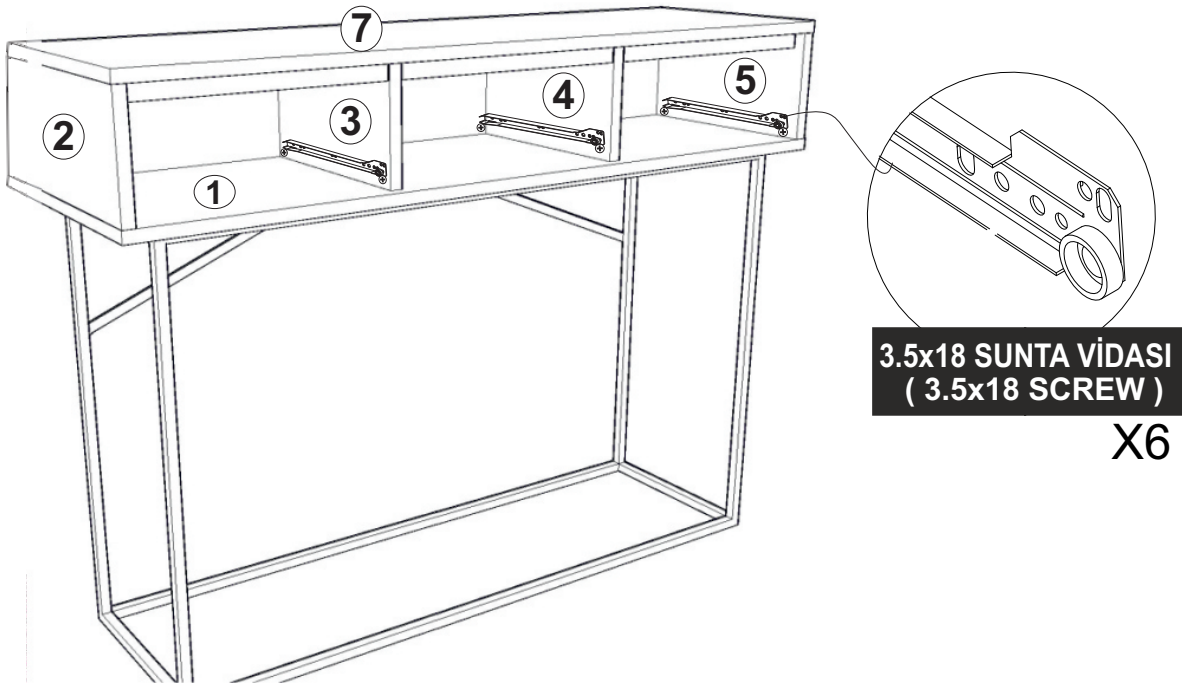

**i** GP052-0010,1

120 x 36 x 90cm

			
<b>MİNİFİX MİL X 22</b> ( MİNİFİX SHAFT )	<b>MİNİFİX GÖVDE X 22</b> ( MİNİFİX BODY )	<b>KAVELA X 28</b> ( DOWEL )	<b>DÜBEL X 14</b> ( PEG )
			
<b>30 CM ÇEKMECE RAYI x 3 TK.</b> ( DRAWER RAIL )	<b>AYAK KEÇESİ x 4</b> ( FOOT SEAL )	<b>SETSKUR VİDA x 8</b> ( SETSKUR SCREW )	<b>KABİN VİDASI x 6</b> ( CABINET SCREW )
			
<b>3.5x18 SUNTA VİDASI x 42</b> ( 3,5X18 SCREW )	<b>ARKALIK KÖŞE x 6</b> ( CORNER WEDGE )	<b>3 LÜK ALYAN ANAHTAR x 1</b> ( ALYAN KEY )	<b>L DUVAR APARATI x 1</b> ( WALL HANGER )
			
<b>DUVAR DÜBELİ X 1</b> ( WALL PEG )	<b>4X60 VİDA X 1</b> ( 4X60 SCREW )	<b>ÇEKTİRME VİDASI x 3</b> ( PULLING SCREW )	

SETSKUR VİDA x 4  
( SETSKUR SCREW )

4

**5**

7

8

9

3.5x18 SUNTA VİDASI  
( 3.5x18 SCREW )

X6

ARKALIK KÖŞE X 6  
( CORNER WEDGE )

ARKALIK KÖŞE X 6  
( CORNER WEDGE )

3.5x18 SUNTA VİDASI  
( 3,5X18 SCREW ) x6

10

12