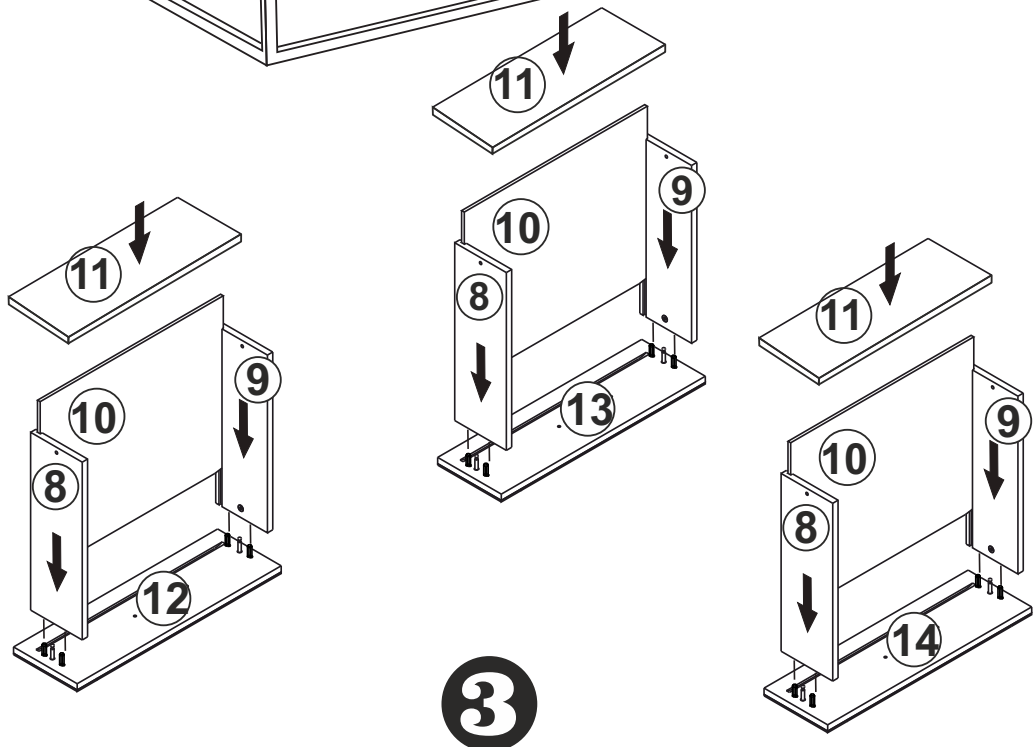

**i** GP052-0010,1

120 x 36 x 90cm

			
<b>MİNİFİX MİL X 22</b> ( MİNİFİX SHAFT )	<b>MİNİFİX GÖVDE X 22</b> ( MİNİFİX BODY )	<b>KAVELA X 28</b> ( DOWEL )	<b>DÜBEL X 14</b> ( PEG )
			
<b>30 CM ÇEKMECE RAYI x 3 TK.</b> ( DRAWER RAIL )	<b>AYAK KEÇESİ x 4</b> ( FOOT SEAL )	<b>SETSKUR VİDA x 8</b> ( SETSKUR SCREW )	<b>KABİN VİDASI x 6</b> ( CABINET SCREW )
			
<b>3.5x18 SUNTA VİDASI x 42</b> ( 3,5X18 SCREW )	<b>ARKALIK KÖŞE x 6</b> ( CORNER WEDGE )	<b>3 LÜK ALYAN ANAHTAR x 1</b> ( ALYAN KEY )	<b>L DUVAR APARATI x 1</b> ( WALL HANGER )
			
<b>DUVAR DÜBELİ X 1</b> ( WALL PEG )	<b>4X60 VİDA X 1</b> ( 4X60 SCREW )	<b>ÇEKTİRME VİDASI x 3</b> ( PULLING SCREW )	

SETSKUR VİDA x 4  
( SETSKUR SCREW )

4

**5**

7

8

9

3.5x18 SUNTA VİDASI  
( 3.5x18 SCREW )

X6

ARKALIK KÖŞE X 6  
( CORNER WEDGE )

ARKALIK KÖŞE X 6  
( CORNER WEDGE )

3.5x18 SUNTA VİDASI  
( 3,5X18 SCREW ) x6

10

12