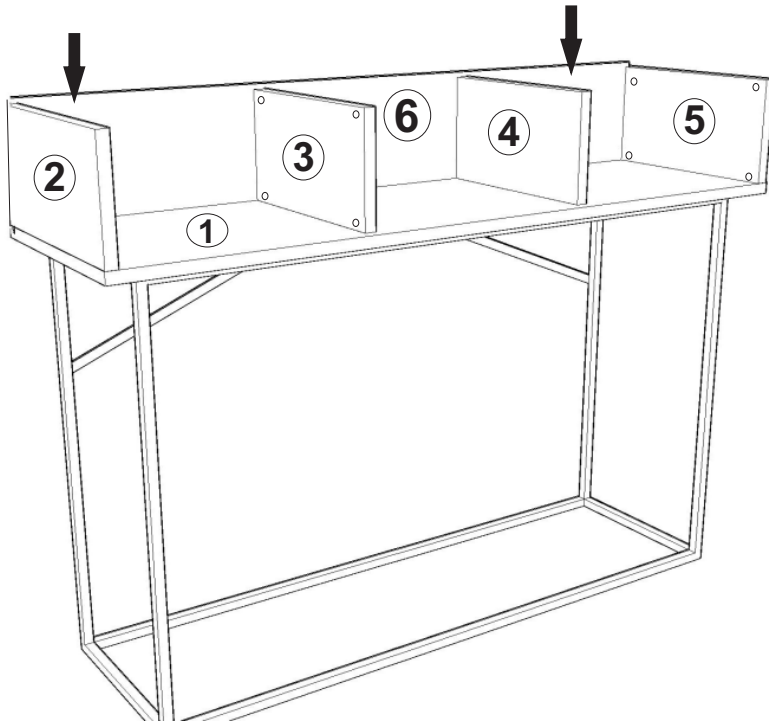

**i** GP052-0010,1

120 x 36 x 90cm

			
<b>MİNİFİX MİL X 22</b> ( MİNİFİX SHAFT )	<b>MİNİFİX GÖVDE X 22</b> ( MİNİFİX BODY )	<b>KAVELA X 28</b> ( DOWEL )	<b>DÜBEL X 14</b> ( PEG )
			
<b>30 CM ÇEKMECE RAYI x 3 TK.</b> ( DRAWER RAIL )	<b>AYAK KEÇESİ x 4</b> ( FOOT SEAL )	<b>SETSKUR VİDA x 8</b> ( SETSKUR SCREW )	<b>KABİN VİDASI x 6</b> ( CABINET SCREW )
			
<b>3.5x18 SUNTA VİDASI x 42</b> ( 3,5X18 SCREW )	<b>ARKALIK KÖŞE x 6</b> ( CORNER WEDGE )	<b>3 LÜK ALYAN ANAHTAR x 1</b> ( ALYAN KEY )	<b>L DUVAR APARATI x 1</b> ( WALL HANGER )
			
<b>DUVAR DÜBELİ X 1</b> ( WALL PEG )	<b>4X60 VİDA X 1</b> ( 4X60 SCREW )	<b>ÇEKTİRME VİDASI x 3</b> ( PULLING SCREW )	

SETSKUR VİDA x 4  
( SETSKUR SCREW )

4

**5**

7

8

9

3.5x18 SUNTA VİDASI  
( 3.5x18 SCREW )

X6

ARKALIK KÖŞE X 6  
( CORNER WEDGE )

ARKALIK KÖŞE X 6  
( CORNER WEDGE )

3.5x18 SUNTA VİDASI  
( 3,5X18 SCREW ) x6

10

12