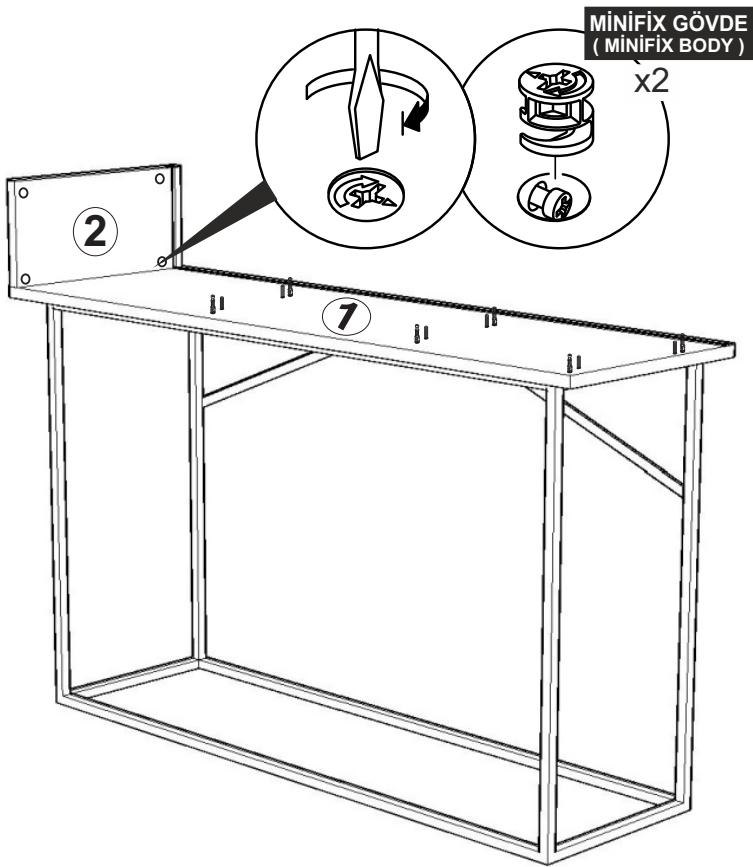

**i** GP052-0010,1

120 x 36 x 90cm

			
<b>MİNİFİX MİL X 22</b> ( MİNİFİX SHAFT )	<b>MİNİFİX GÖVDE X 22</b> ( MİNİFİX BODY )	<b>KAVELA X 28</b> ( DOWEL )	<b>DÜBEL X 14</b> ( PEG )
			
<b>30 CM ÇEKMECE RAYI x 3 TK.</b> ( DRAWER RAIL )	<b>AYAK KEÇESİ x 4</b> ( FOOT SEAL )	<b>SETSKUR VİDA x 8</b> ( SETSKUR SCREW )	<b>KABİN VİDASI x 6</b> ( CABINET SCREW )
			
<b>3.5x18 SUNTA VİDASI x 42</b> ( 3,5X18 SCREW )	<b>ARKALIK KÖŞE x 6</b> ( CORNER WEDGE )	<b>3 LÜK ALYAN ANAHTAR x 1</b> ( ALYAN KEY )	<b>L DUVAR APARATI x 1</b> ( WALL HANGER )
			
<b>DUVAR DÜBELİ X 1</b> ( WALL PEG )	<b>4X60 VİDA X 1</b> ( 4X60 SCREW )	<b>ÇEKTİRME VİDASI x 3</b> ( PULLING SCREW )	

SETSKUR VİDA x 4  
( SETSKUR SCREW )

4

**5**

7

8

9

3.5x18 SUNTA VİDASI  
( 3.5x18 SCREW )

X6

ARKALIK KÖŞE X 6  
( CORNER WEDGE )

ARKALIK KÖŞE X 6  
( CORNER WEDGE )

3.5x18 SUNTA VİDASI  
( 3,5X18 SCREW ) x6

10

12