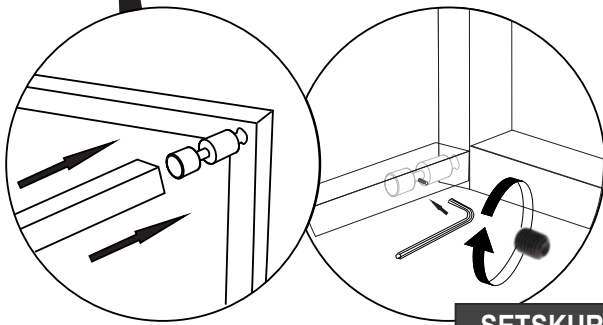

**i** GP052-0010,1

120 x 36 x 90cm

			
<b>MİNİFİX MİL X 22</b> ( MİNİFİX SHAFT )	<b>MİNİFİX GÖVDE X 22</b> ( MİNİFİX BODY )	<b>KAVELA X 28</b> ( DOWEL )	<b>DÜBEL X 14</b> ( PEG )
			
<b>30 CM ÇEKMECE RAYI x 3 TK.</b> ( DRAWER RAIL )	<b>AYAK KEÇESİ x 4</b> ( FOOT SEAL )	<b>SETSKUR VİDA x 8</b> ( SETSKUR SCREW )	<b>KABİN VİDASI x 6</b> ( CABINET SCREW )
			
<b>3.5x18 SUNTA VİDASI x 42</b> ( 3,5X18 SCREW )	<b>ARKALIK KÖŞE x 6</b> ( CORNER WEDGE )	<b>3 LÜK ALYAN ANAHTAR x 1</b> ( ALYAN KEY )	<b>L DUVAR APARATI x 1</b> ( WALL HANGER )
			
<b>DUVAR DÜBELİ X 1</b> ( WALL PEG )	<b>4X60 VİDA X 1</b> ( 4X60 SCREW )	<b>ÇEKTİRME VİDASI x 3</b> ( PULLING SCREW )	

SETSKUR VİDA x 4  
( SETSKUR SCREW )

4

**5**

7

8

9

3.5x18 SUNTA VİDASI  
( 3.5x18 SCREW )

X6

ARKALIK KÖŞE X 6  
( CORNER WEDGE )

ARKALIK KÖŞE X 6  
( CORNER WEDGE )

3.5x18 SUNTA VİDASI  
( 3,5X18 SCREW ) x6

10

12