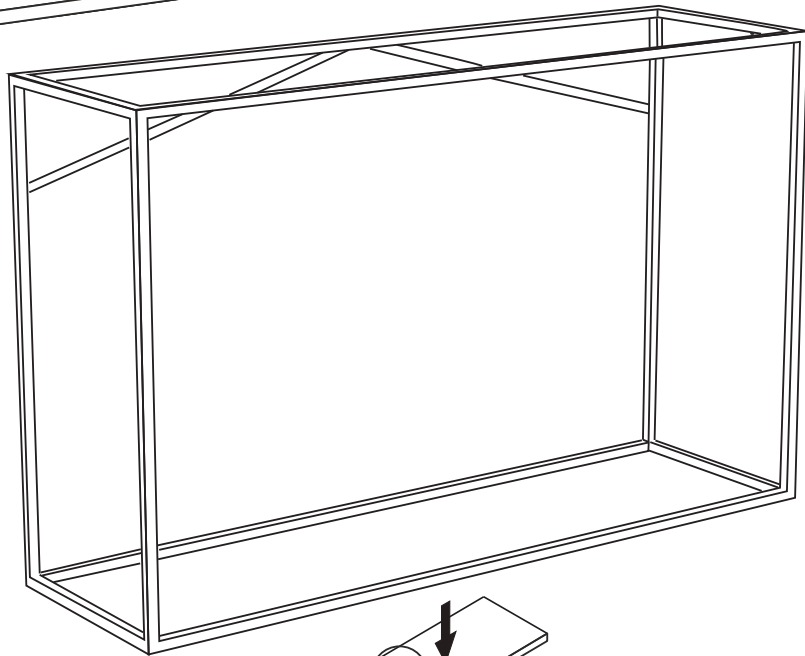

**i** GP052-0010,1

120 x 36 x 90cm

			
<b>MİNİFİX MİL X 22</b> ( MİNİFİX SHAFT )	<b>MİNİFİX GÖVDE X 22</b> ( MİNİFİX BODY )	<b>KAVELA X 28</b> ( DOWEL )	<b>DÜBEL X 14</b> ( PEG )
			
<b>30 CM ÇEKMECE RAYI x 3 TK.</b> ( DRAWER RAIL )	<b>AYAK KEÇESİ x 4</b> ( FOOT SEAL )	<b>SETSKUR VİDA x 8</b> ( SETSKUR SCREW )	<b>KABİN VİDASI x 6</b> ( CABINET SCREW )
			
<b>3.5x18 SUNTA VİDASI x 42</b> ( 3,5X18 SCREW )	<b>ARKALIK KÖŞE x 6</b> ( CORNER WEDGE )	<b>3 LÜK ALYAN ANAHTAR x 1</b> ( ALYAN KEY )	<b>L DUVAR APARATI x 1</b> ( WALL HANGER )
			
<b>DUVAR DÜBELİ X 1</b> ( WALL PEG )	<b>4X60 VİDA X 1</b> ( 4X60 SCREW )	<b>ÇEKTİRME VİDASI x 3</b> ( PULLING SCREW )	

SETSKUR VİDA x 4  
( SETSKUR SCREW )

4

**5**

7

8

9

3.5x18 SUNTA VİDASI  
( 3.5x18 SCREW )

X6

ARKALIK KÖŞE X 6  
( CORNER WEDGE )

ARKALIK KÖŞE X 6  
( CORNER WEDGE )

3.5x18 SUNTA VİDASI  
( 3,5X18 SCREW ) x6

10

12