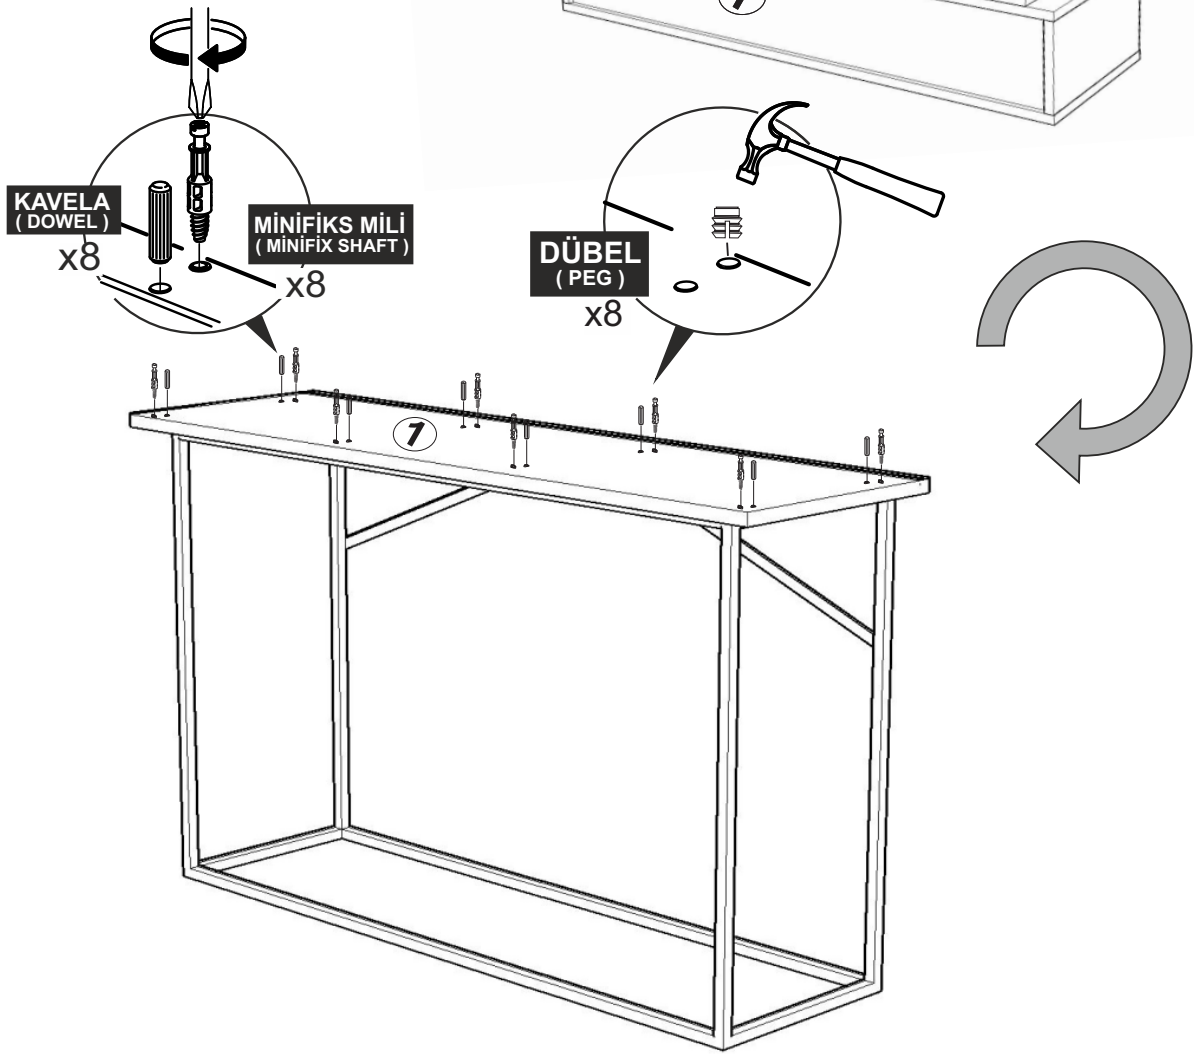

**i** GP052-0010,1

120 x 36 x 90cm

			
<b>MİNİFİX MİL X 22</b> ( MİNİFİX SHAFT )	<b>MİNİFİX GÖVDE X 22</b> ( MİNİFİX BODY )	<b>KAVELA X 28</b> ( DOWEL )	<b>DÜBEL X 14</b> ( PEG )
			
<b>30 CM ÇEKMECE RAYI x 3 TK.</b> ( DRAWER RAIL )	<b>AYAK KEÇESİ x 4</b> ( FOOT SEAL )	<b>SETSKUR VİDA x 8</b> ( SETSKUR SCREW )	<b>KABİN VİDASI x 6</b> ( CABINET SCREW )
			
<b>3.5x18 SUNTA VİDASI x 42</b> ( 3,5X18 SCREW )	<b>ARKALIK KÖŞE x 6</b> ( CORNER WEDGE )	<b>3 LÜK ALYAN ANAHTAR x 1</b> ( ALYAN KEY )	<b>L DUVAR APARATI x 1</b> ( WALL HANGER )
			
<b>DUVAR DÜBELİ X 1</b> ( WALL PEG )	<b>4X60 VİDA X 1</b> ( 4X60 SCREW )	<b>ÇEKTİRME VİDASI x 3</b> ( PULLING SCREW )	

SETSKUR VİDA x 4  
( SETSKUR SCREW )

4

**5**

7

8

9

3.5x18 SUNTA VİDASI  
( 3.5x18 SCREW )

X6

ARKALIK KÖŞE X 6  
( CORNER WEDGE )

ARKALIK KÖŞE X 6  
( CORNER WEDGE )

3.5x18 SUNTA VİDASI  
( 3,5X18 SCREW ) x6

10

12