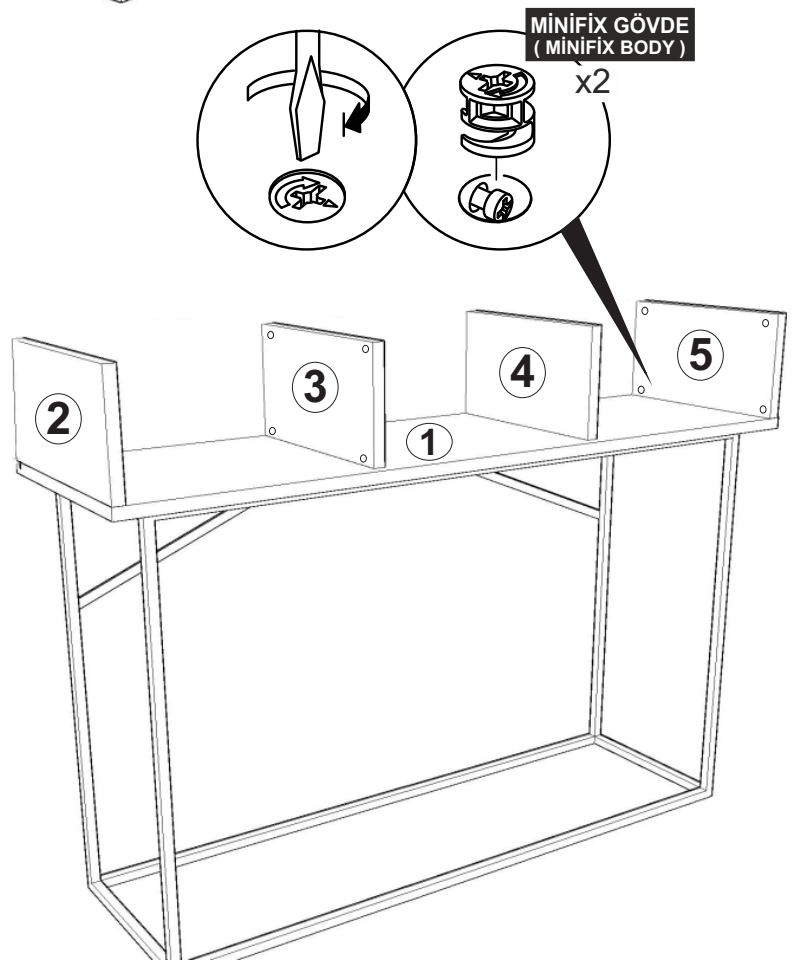

**i** GP052-0010,1

120 x 36 x 90cm

			
<b>MİNİFİX MİL X 22</b> ( MİNİFİX SHAFT )	<b>MİNİFİX GÖVDE X 22</b> ( MİNİFİX BODY )	<b>KAVELA X 28</b> ( DOWEL )	<b>DÜBEL X 14</b> ( PEG )
			
<b>30 CM ÇEKMECE RAYI x 3 TK.</b> ( DRAWER RAIL )	<b>AYAK KEÇESİ x 4</b> ( FOOT SEAL )	<b>SETSKUR VİDA x 8</b> ( SETSKUR SCREW )	<b>KABİN VİDASI x 6</b> ( CABINET SCREW )
			
<b>3.5x18 SUNTA VİDASI x 42</b> ( 3,5X18 SCREW )	<b>ARKALIK KÖŞE x 6</b> ( CORNER WEDGE )	<b>3 LÜK ALYAN ANAHTAR x 1</b> ( ALYAN KEY )	<b>L DUVAR APARATI x 1</b> ( WALL HANGER )
			
<b>DUVAR DÜBELİ X 1</b> ( WALL PEG )	<b>4X60 VİDA X 1</b> ( 4X60 SCREW )	<b>ÇEKTİRME VİDASI x 3</b> ( PULLING SCREW )	

SETSKUR VİDA x 4  
( SETSKUR SCREW )

4

**5**

7

8

9

3.5x18 SUNTA VİDASI  
( 3.5x18 SCREW )

X6

ARKALIK KÖŞE X 6  
( CORNER WEDGE )

ARKALIK KÖŞE X 6  
( CORNER WEDGE )

3.5x18 SUNTA VİDASI  
( 3,5X18 SCREW ) x6

10

12