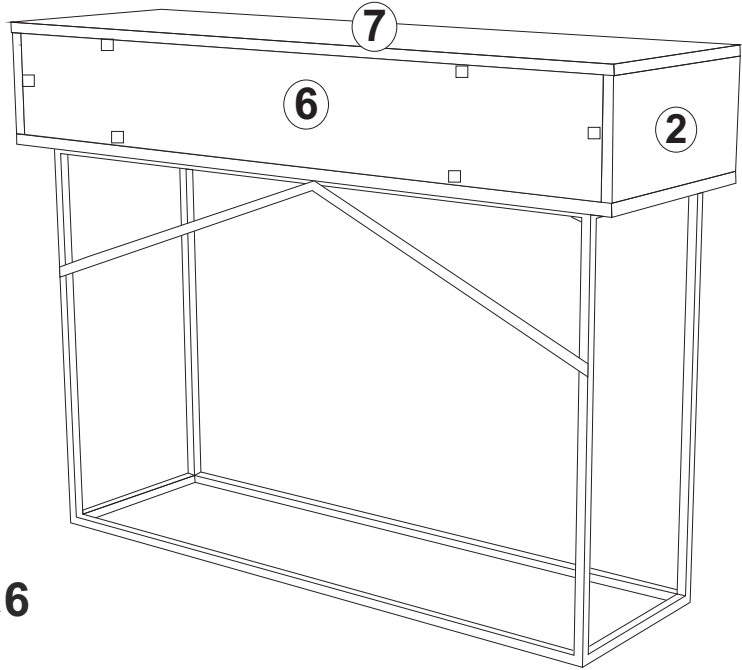

**i** GP052-0010,1

120 x 36 x 90cm

			
<b>MİNİFİX MİL X 22</b> ( MİNİFİX SHAFT )	<b>MİNİFİX GÖVDE X 22</b> ( MİNİFİX BODY )	<b>KAVELA X 28</b> ( DOWEL )	<b>DÜBEL X 14</b> ( PEG )
			
<b>30 CM ÇEKMECE RAYI x 3 TK.</b> ( DRAWER RAIL )	<b>AYAK KEÇESİ x 4</b> ( FOOT SEAL )	<b>SETSKUR VİDA x 8</b> ( SETSKUR SCREW )	<b>KABİN VİDASI x 6</b> ( CABINET SCREW )
			
<b>3.5x18 SUNTA VİDASI x 42</b> ( 3,5X18 SCREW )	<b>ARKALIK KÖŞE x 6</b> ( CORNER WEDGE )	<b>3 LÜK ALYAN ANAHTAR x 1</b> ( ALYAN KEY )	<b>L DUVAR APARATI x 1</b> ( WALL HANGER )
			
<b>DUVAR DÜBELİ X 1</b> ( WALL PEG )	<b>4X60 VİDA X 1</b> ( 4X60 SCREW )	<b>ÇEKTİRME VİDASI x 3</b> ( PULLING SCREW )	

SETSKUR VİDA x 4  
( SETSKUR SCREW )

4

**5**

7

8

9

3.5x18 SUNTA VİDASI  
( 3.5x18 SCREW )

X6

ARKALIK KÖŞE X 6  
( CORNER WEDGE )

ARKALIK KÖŞE X 6  
( CORNER WEDGE )

3.5x18 SUNTA VİDASI  
( 3,5X18 SCREW ) x6

10

12