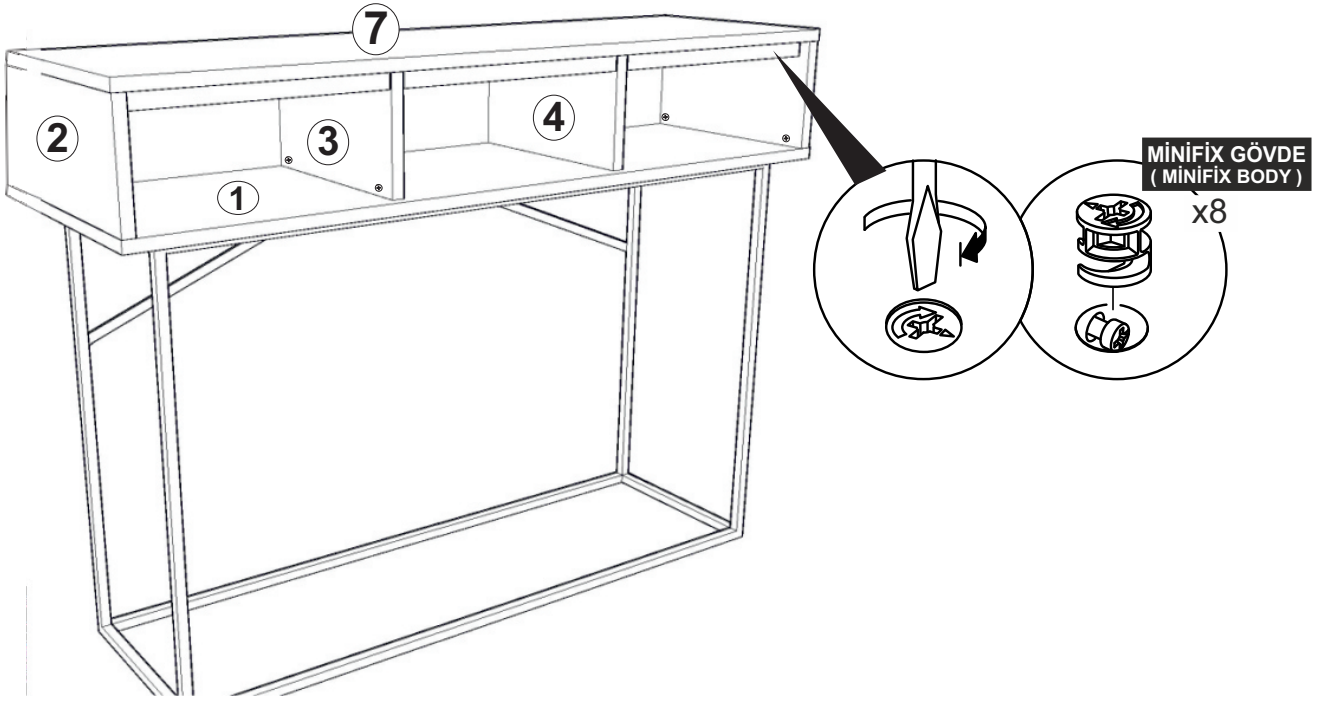

**i** GP052-0010,1

120 x 36 x 90cm

			
<b>MİNİFİX MİL X 22</b> ( MİNİFİX SHAFT )	<b>MİNİFİX GÖVDE X 22</b> ( MİNİFİX BODY )	<b>KAVELA X 28</b> ( DOWEL )	<b>DÜBEL X 14</b> ( PEG )
			
<b>30 CM ÇEKMECE RAYI x 3 TK.</b> ( DRAWER RAIL )	<b>AYAK KEÇESİ x 4</b> ( FOOT SEAL )	<b>SETSKUR VİDA x 8</b> ( SETSKUR SCREW )	<b>KABİN VİDASI x 6</b> ( CABINET SCREW )
			
<b>3.5x18 SUNTA VİDASI x 42</b> ( 3,5X18 SCREW )	<b>ARKALIK KÖŞE x 6</b> ( CORNER WEDGE )	<b>3 LÜK ALYAN ANAHTAR x 1</b> ( ALYAN KEY )	<b>L DUVAR APARATI x 1</b> ( WALL HANGER )
			
<b>DUVAR DÜBELİ X 1</b> ( WALL PEG )	<b>4X60 VİDA X 1</b> ( 4X60 SCREW )	<b>ÇEKTİRME VİDASI x 3</b> ( PULLING SCREW )	

SETSKUR VİDA x 4  
( SETSKUR SCREW )

4

**5**

7

8

9

3.5x18 SUNTA VİDASI  
( 3.5x18 SCREW )

X6

ARKALIK KÖŞE X 6  
( CORNER WEDGE )

ARKALIK KÖŞE X 6  
( CORNER WEDGE )

3.5x18 SUNTA VİDASI  
( 3,5X18 SCREW ) x6

10

12