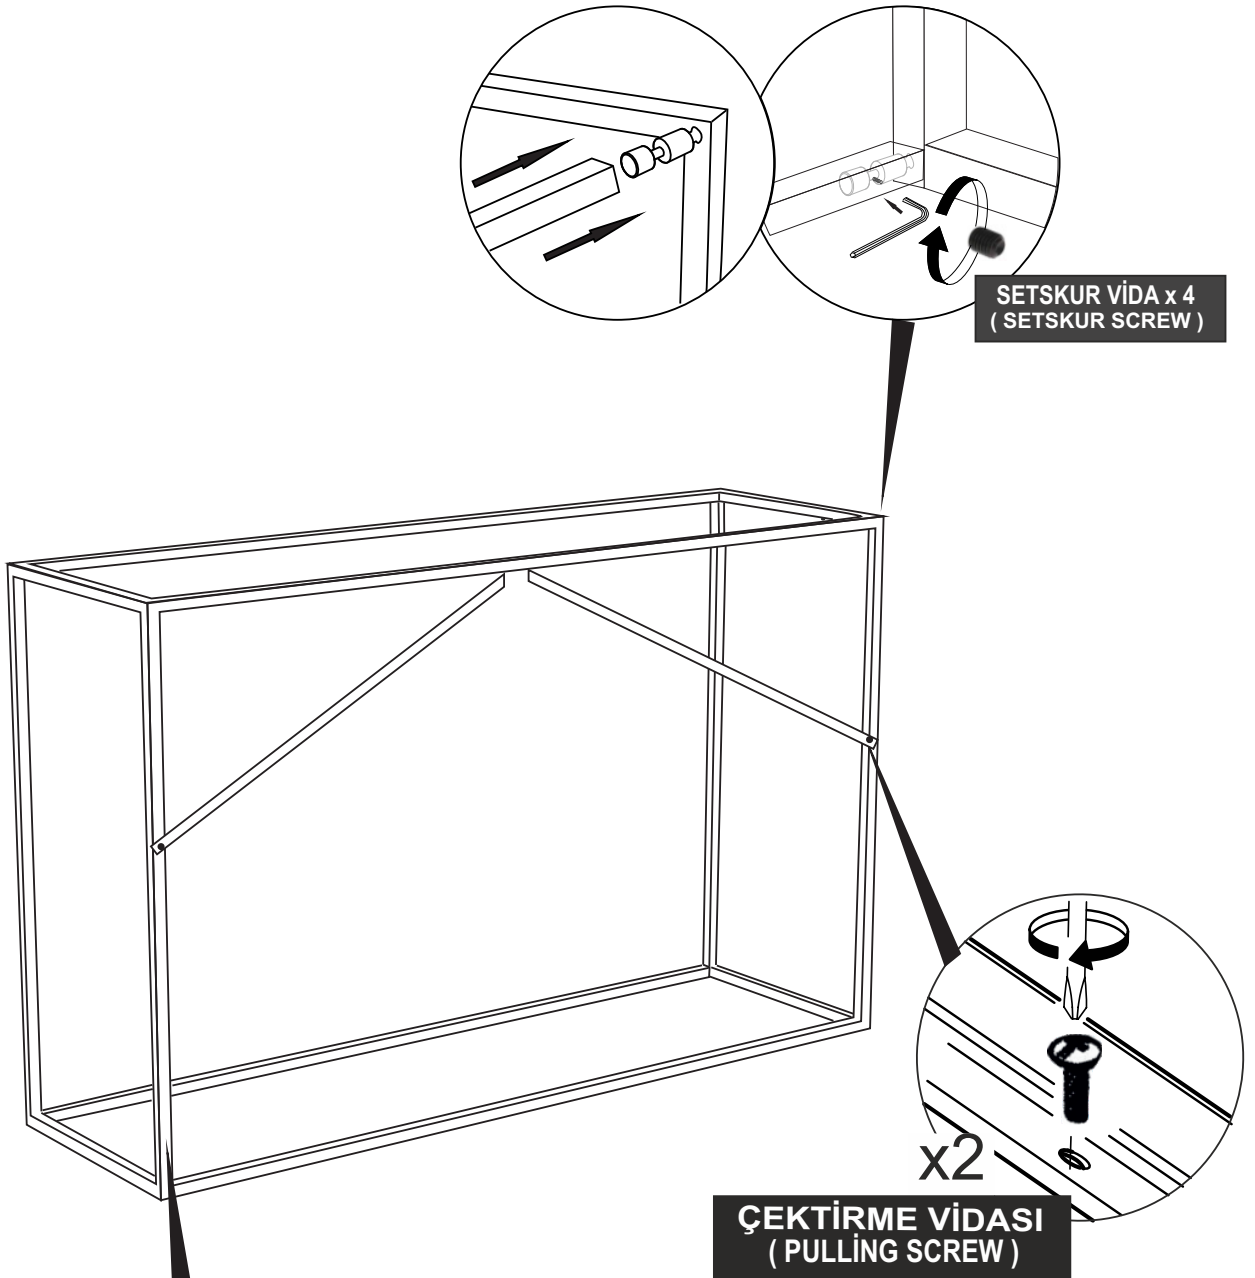

**i** GP052-0010,1

120 x 36 x 90cm

			
<b>MİNİFİX MİL X 22</b> ( MİNİFİX SHAFT )	<b>MİNİFİX GÖVDE X 22</b> ( MİNİFİX BODY )	<b>KAVELA X 28</b> ( DOWEL )	<b>DÜBEL X 14</b> ( PEG )
			
<b>30 CM ÇEKMECE RAYI x 3 TK.</b> ( DRAWER RAIL )	<b>AYAK KEÇESİ x 4</b> ( FOOT SEAL )	<b>SETSKUR VİDA x 8</b> ( SETSKUR SCREW )	<b>KABİN VİDASI x 6</b> ( CABINET SCREW )
			
<b>3.5x18 SUNTA VİDASI x 42</b> ( 3,5X18 SCREW )	<b>ARKALIK KÖŞE x 6</b> ( CORNER WEDGE )	<b>3 LÜK ALYAN ANAHTAR x 1</b> ( ALYAN KEY )	<b>L DUVAR APARATI x 1</b> ( WALL HANGER )
			
<b>DUVAR DÜBELİ X 1</b> ( WALL PEG )	<b>4X60 VİDA X 1</b> ( 4X60 SCREW )	<b>ÇEKTİRME VİDASI x 3</b> ( PULLING SCREW )	

SETSKUR VİDA x 4  
( SETSKUR SCREW )

4

**5**

7

8

9

3.5x18 SUNTA VİDASI  
( 3.5x18 SCREW )

X6

ARKALIK KÖŞE X 6  
( CORNER WEDGE )

ARKALIK KÖŞE X 6  
( CORNER WEDGE )

3.5x18 SUNTA VİDASI  
( 3,5X18 SCREW ) x6

10

12