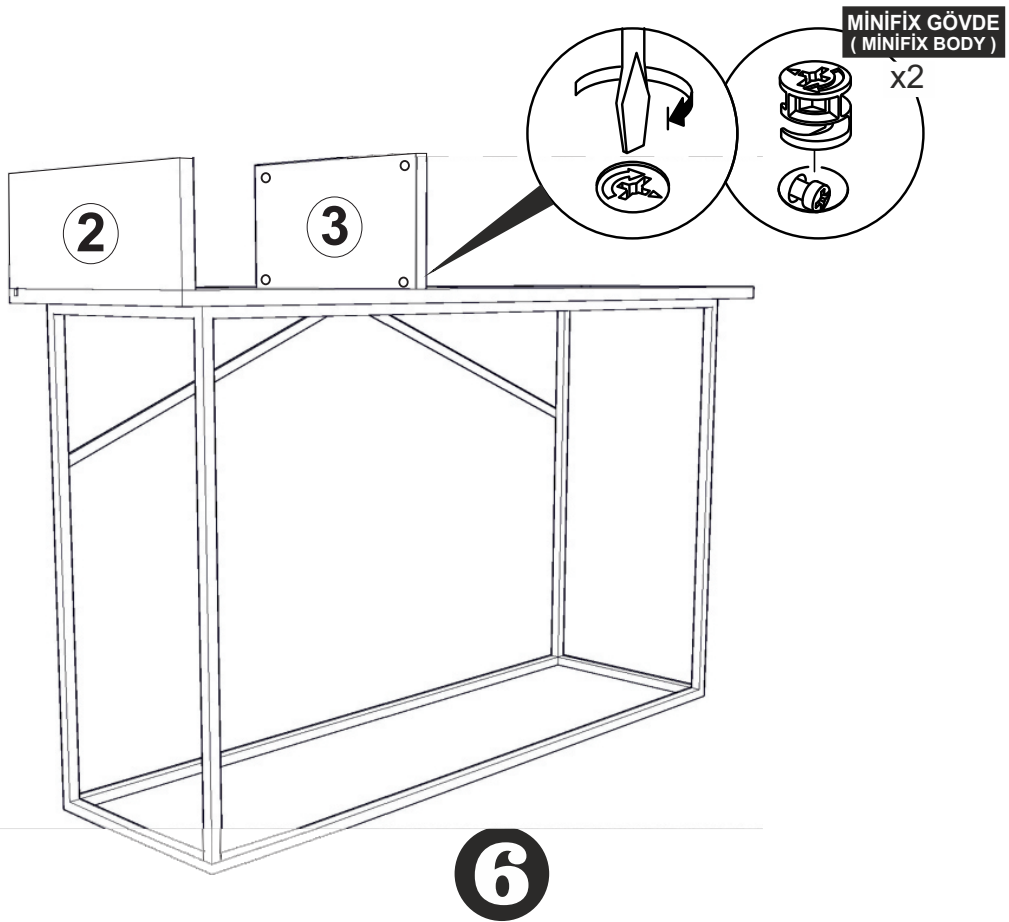

**i** GP052-0010,1

120 x 36 x 90cm

			
<b>MİNİFİX MİL X 22</b> ( MİNİFİX SHAFT )	<b>MİNİFİX GÖVDE X 22</b> ( MİNİFİX BODY )	<b>KAVELA X 28</b> ( DOWEL )	<b>DÜBEL X 14</b> ( PEG )
			
<b>30 CM ÇEKMECE RAYI x 3 TK.</b> ( DRAWER RAIL )	<b>AYAK KEÇESİ x 4</b> ( FOOT SEAL )	<b>SETSKUR VİDA x 8</b> ( SETSKUR SCREW )	<b>KABİN VİDASI x 6</b> ( CABINET SCREW )
			
<b>3.5x18 SUNTA VİDASI x 42</b> ( 3,5X18 SCREW )	<b>ARKALIK KÖŞE x 6</b> ( CORNER WEDGE )	<b>3 LÜK ALYAN ANAHTAR x 1</b> ( ALYAN KEY )	<b>L DUVAR APARATI x 1</b> ( WALL HANGER )
			
<b>DUVAR DÜBELİ X 1</b> ( WALL PEG )	<b>4X60 VİDA X 1</b> ( 4X60 SCREW )	<b>ÇEKTİRME VİDASI x 3</b> ( PULLING SCREW )	

SETSKUR VİDA x 4  
( SETSKUR SCREW )

4

**5**

7

8

9

3.5x18 SUNTA VİDASI  
( 3.5x18 SCREW )

X6

ARKALIK KÖŞE X 6  
( CORNER WEDGE )

ARKALIK KÖŞE X 6  
( CORNER WEDGE )

3.5x18 SUNTA VİDASI  
( 3,5X18 SCREW ) x6

10

12