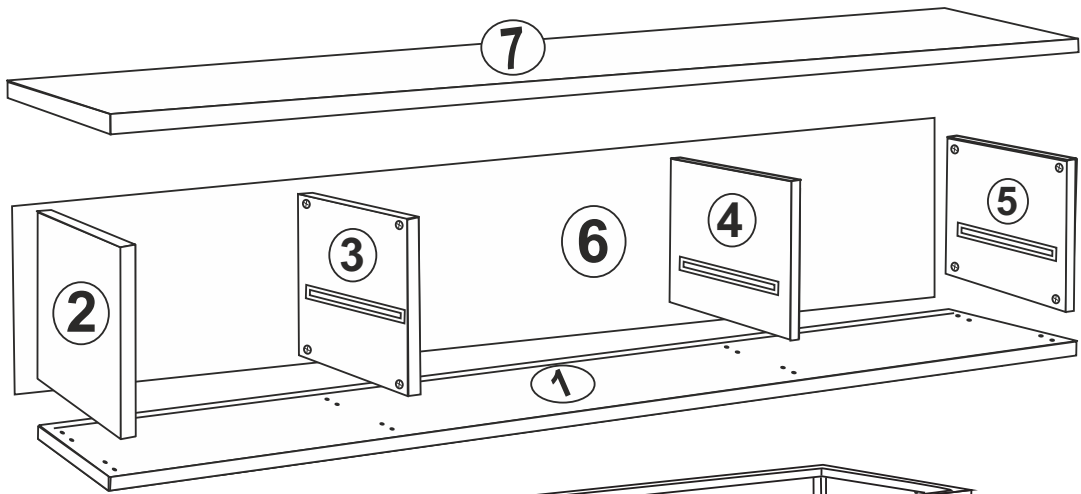

**i** GP052-0010,1

120 x 36 x 90cm

			
<b>MİNİFİX MİL X 22</b> ( MİNİFİX SHAFT )	<b>MİNİFİX GÖVDE X 22</b> ( MİNİFİX BODY )	<b>KAVELA X 28</b> ( DOWEL )	<b>DÜBEL X 14</b> ( PEG )
			
<b>30 CM ÇEKMECE RAYI x 3 TK.</b> ( DRAWER RAIL )	<b>AYAK KEÇESİ x 4</b> ( FOOT SEAL )	<b>SETSKUR VİDA x 8</b> ( SETSKUR SCREW )	<b>KABİN VİDASI x 6</b> ( CABINET SCREW )
			
<b>3.5x18 SUNTA VİDASI x 42</b> ( 3,5X18 SCREW )	<b>ARKALIK KÖŞE x 6</b> ( CORNER WEDGE )	<b>3 LÜK ALYAN ANAHTAR x 1</b> ( ALYAN KEY )	<b>L DUVAR APARATI x 1</b> ( WALL HANGER )
			
<b>DUVAR DÜBELİ X 1</b> ( WALL PEG )	<b>4X60 VİDA X 1</b> ( 4X60 SCREW )	<b>ÇEKTİRME VİDASI x 3</b> ( PULLING SCREW )	

SETSKUR VİDA x 4  
( SETSKUR SCREW )

4

**5**

7

8

9

3.5x18 SUNTA VİDASI  
( 3.5x18 SCREW )

X6

ARKALIK KÖŞE X 6  
( CORNER WEDGE )

ARKALIK KÖŞE X 6  
( CORNER WEDGE )

3.5x18 SUNTA VİDASI  
( 3,5X18 SCREW ) x6

10

12