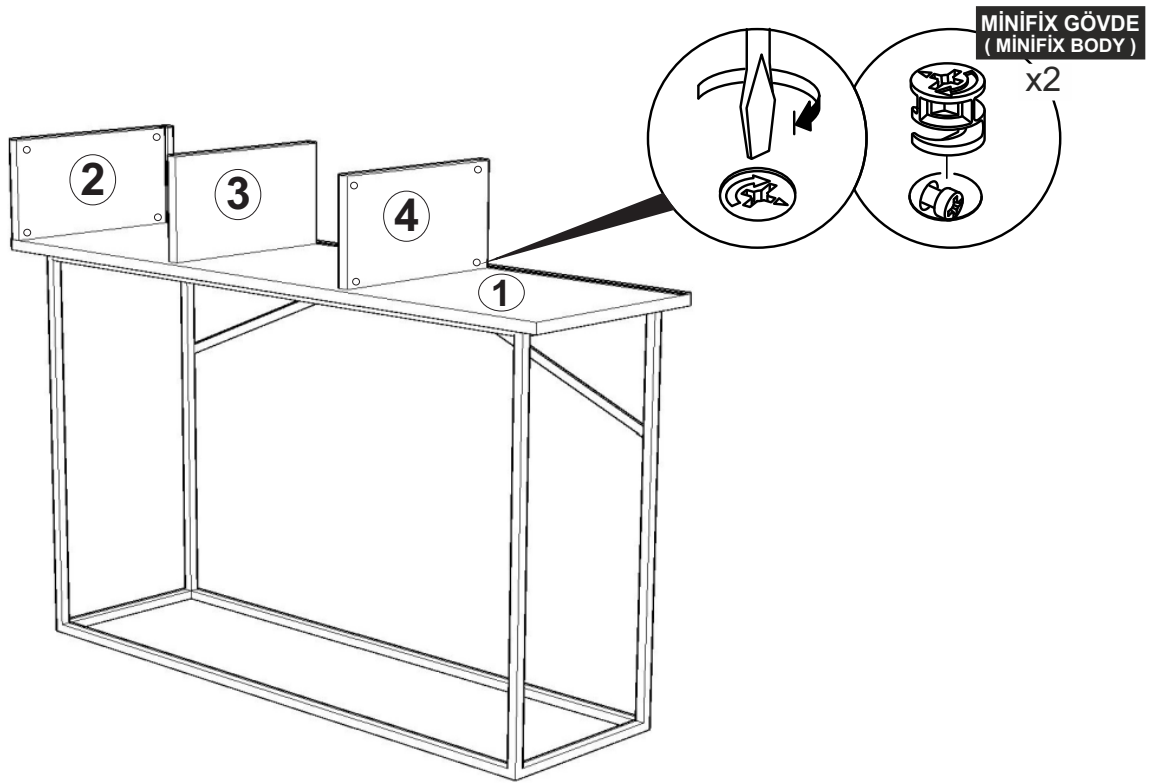

**i** GP052-0010,1

120 x 36 x 90cm

			
<b>MİNİFİX MİL X 22</b> ( MİNİFİX SHAFT )	<b>MİNİFİX GÖVDE X 22</b> ( MİNİFİX BODY )	<b>KAVELA X 28</b> ( DOWEL )	<b>DÜBEL X 14</b> ( PEG )
			
<b>30 CM ÇEKMECE RAYI x 3 TK.</b> ( DRAWER RAIL )	<b>AYAK KEÇESİ x 4</b> ( FOOT SEAL )	<b>SETSKUR VİDA x 8</b> ( SETSKUR SCREW )	<b>KABİN VİDASI x 6</b> ( CABINET SCREW )
			
<b>3.5x18 SUNTA VİDASI x 42</b> ( 3,5X18 SCREW )	<b>ARKALIK KÖŞE x 6</b> ( CORNER WEDGE )	<b>3 LÜK ALYAN ANAHTAR x 1</b> ( ALYAN KEY )	<b>L DUVAR APARATI x 1</b> ( WALL HANGER )
			
<b>DUVAR DÜBELİ X 1</b> ( WALL PEG )	<b>4X60 VİDA X 1</b> ( 4X60 SCREW )	<b>ÇEKTİRME VİDASI x 3</b> ( PULLING SCREW )	

SETSKUR VİDA x 4  
( SETSKUR SCREW )

4

**5**

7

8

9

3.5x18 SUNTA VİDASI  
( 3.5x18 SCREW )

X6

ARKALIK KÖŞE X 6  
( CORNER WEDGE )

ARKALIK KÖŞE X 6  
( CORNER WEDGE )

3.5x18 SUNTA VİDASI  
( 3,5X18 SCREW ) x6

10

12