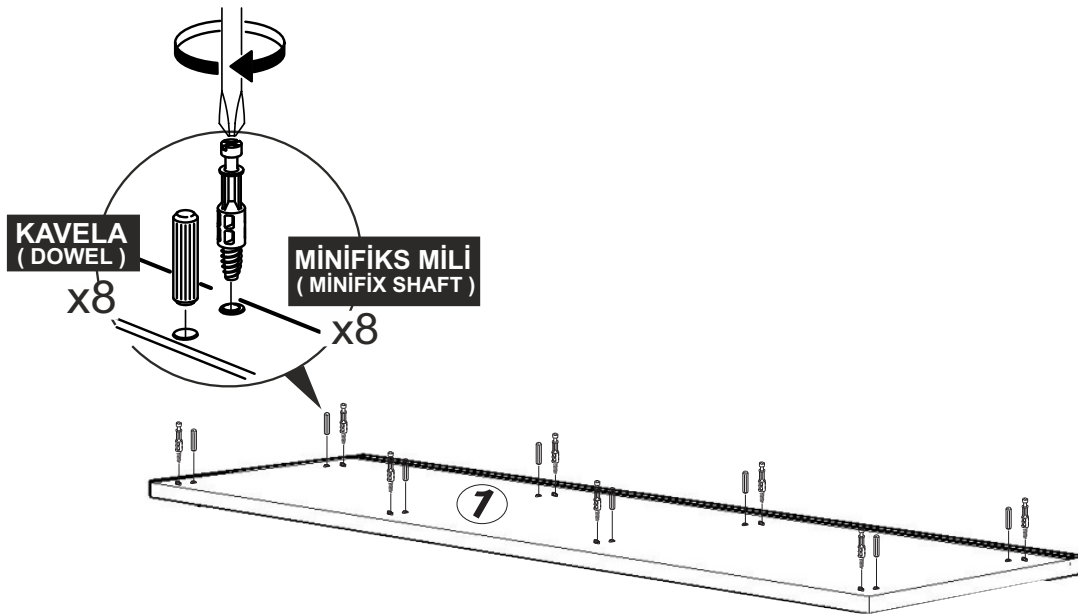

SETSKUR VİDA x 4  
( SETSKUR SCREW )

4

**5**

7

8

9

3.5x18 SUNTA VİDASI  
( 3.5x18 SCREW )

X6

ARKALIK KÖŞE X 6  
( CORNER WEDGE )

ARKALIK KÖŞE X 6  
( CORNER WEDGE )

3.5x18 SUNTA VİDASI  
( 3,5X18 SCREW ) x6

10

12