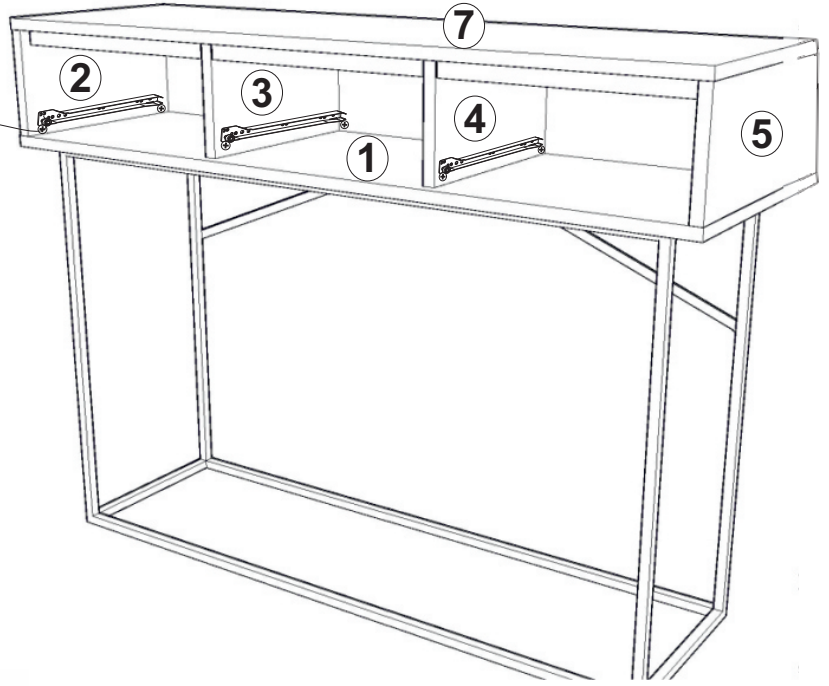

**i** GP052-0010,1

120 x 36 x 90cm

			
<b>MİNİFİX MİL X 22</b> ( MİNİFİX SHAFT )	<b>MİNİFİX GÖVDE X 22</b> ( MİNİFİX BODY )	<b>KAVELA X 28</b> ( DOWEL )	<b>DÜBEL X 14</b> ( PEG )
			
<b>30 CM ÇEKMECE RAYI x 3 TK.</b> ( DRAWER RAIL )	<b>AYAK KEÇESİ x 4</b> ( FOOT SEAL )	<b>SETSKUR VİDA x 8</b> ( SETSKUR SCREW )	<b>KABİN VİDASI x 6</b> ( CABINET SCREW )
			
<b>3.5x18 SUNTA VİDASI x 42</b> ( 3,5X18 SCREW )	<b>ARKALIK KÖŞE x 6</b> ( CORNER WEDGE )	<b>3 LÜK ALYAN ANAHTAR x 1</b> ( ALYAN KEY )	<b>L DUVAR APARATI x 1</b> ( WALL HANGER )
			
<b>DUVAR DÜBELİ X 1</b> ( WALL PEG )	<b>4X60 VİDA X 1</b> ( 4X60 SCREW )	<b>ÇEKTİRME VİDASI x 3</b> ( PULLING SCREW )	

SETSKUR VİDA x 4  
( SETSKUR SCREW )

4

**5**

7

8

9

3.5x18 SUNTA VİDASI  
( 3.5x18 SCREW )

X6

ARKALIK KÖŞE X 6  
( CORNER WEDGE )

ARKALIK KÖŞE X 6  
( CORNER WEDGE )

3.5x18 SUNTA VİDASI  
( 3,5X18 SCREW ) x6

10

12