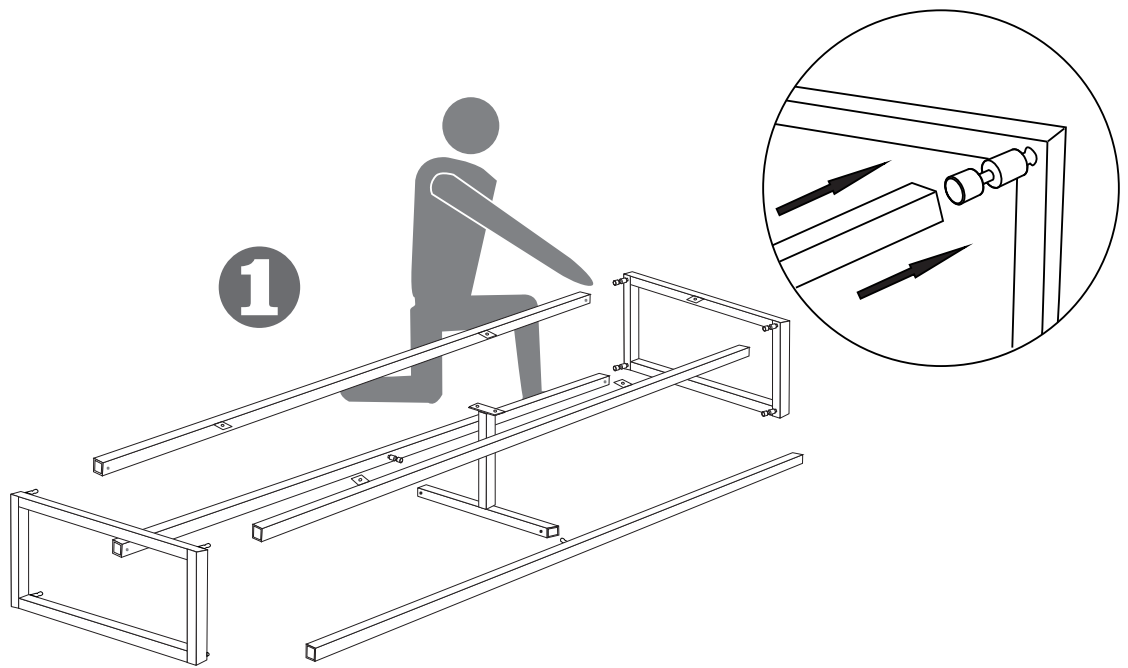

**i** GP052-0013,1

140 x 40 x 50cm

			
<b>MİNİFİX MİL X 20</b> (MINIFIX SHAFT)	<b>MİNİFİX GÖVDE X 20</b> (MINIFIX BODY)	<b>KAVELA X 32</b> (DOWEL)	<b>DÜBEL X 12</b> (PEG)
			
<b>35 CM ÇEKMECE RAYI x 2 TK.</b> (DRAWER RAIL)	<b>AYAK KEŞESİ x 4</b> (FOOT SEAL)	<b>RAF PİMİ x 4</b> (PLASTIC PIN)	<b>KABİN VİDASI x 4</b> (CABINET SCREW)
			
<b>3.5x18 SUNTA VİDASI x 30</b> (3.5x18 SCREW)	<b>ARKALIK KÖŞE x 6</b> (CORNER WEDGE)	<b>3 LÜK ALYAN ANAHTAR x 1</b> (ALYAN KEY)	<b>SETSKUR VİDA x 10</b> (SETSKUR SCREW)