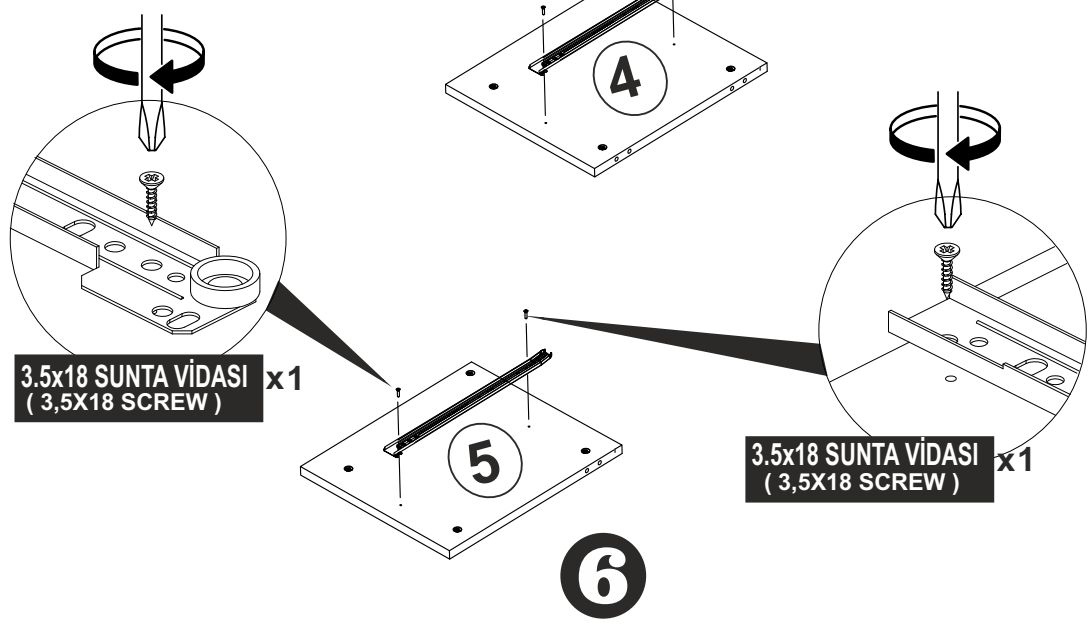

**i** GP052-0013,1

140 x 40 x 50cm

			
<b>MİNİFİX MİL X 20</b> (MINIFIX SHAFT)	<b>MİNİFİX GÖVDE X 20</b> (MINIFIX BODY)	<b>KAVELA X 32</b> (DOWEL)	<b>DÜBEL X 12</b> (PEG)
			
<b>35 CM ÇEKMECE RAYI x 2 TK.</b> (DRAWER RAIL)	<b>AYAK KEŞESİ x 4</b> (FOOT SEAL)	<b>RAF PİMİ x 4</b> (PLASTIC PIN)	<b>KABİN VİDASI x 4</b> (CABINET SCREW)
			
<b>3.5x18 SUNTA VİDASI x 30</b> (3.5x18 SCREW)	<b>ARKALIK KÖŞE x 6</b> (CORNER WEDGE)	<b>3 LÜK ALYAN ANAHTAR x 1</b> (ALYAN KEY)	<b>SETSKUR VİDA x 10</b> (SETSKUR SCREW)

**5**

**7**

**MINIFIX GÖVDE  
( MINIFIX BODY )**

x2

**MINIFIX GÖVDE  
( MINIFIX BODY )**

x2

**8**

**9**