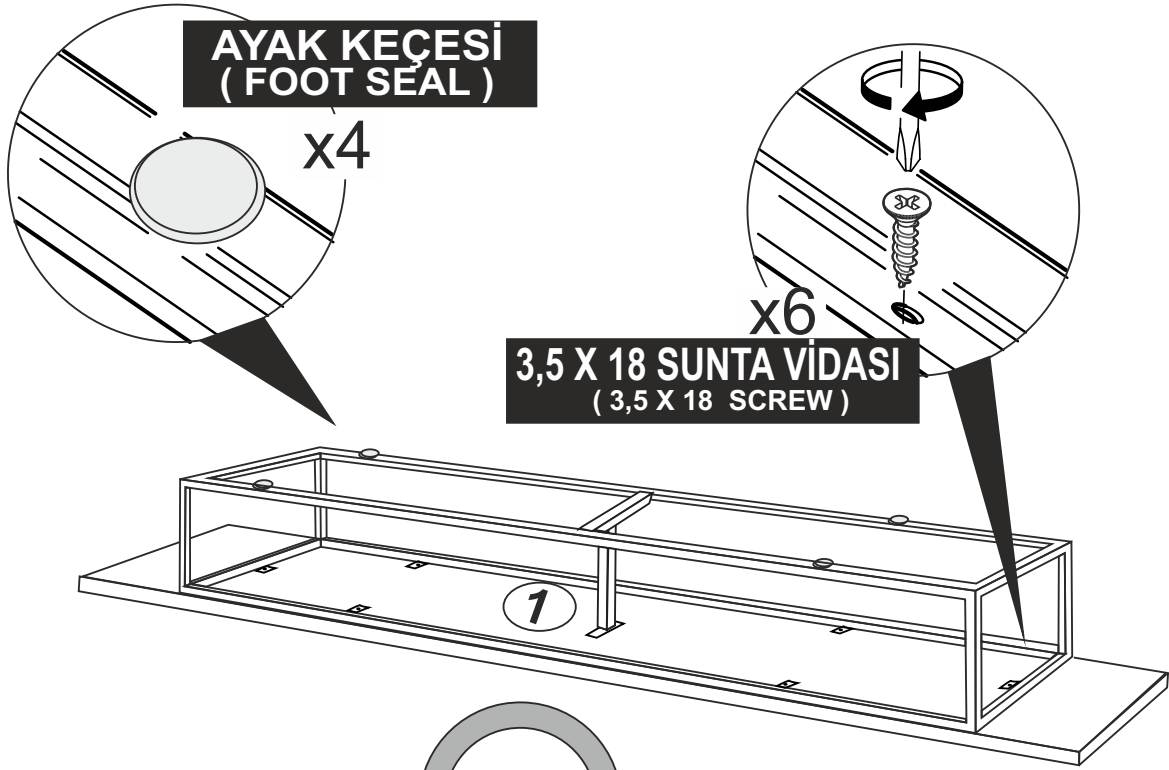

**i** GP052-0013,1

140 x 40 x 50cm

			
<b>MİNİFİX MİL X 20</b> (MINIFIX SHAFT)	<b>MİNİFİX GÖVDE X 20</b> (MINIFIX BODY)	<b>KAVELA X 32</b> (DOWEL)	<b>DÜBEL X 12</b> (PEG)
			
<b>35 CM ÇEKMECE RAYI x 2 TK.</b> (DRAWER RAIL)	<b>AYAK KEŞESİ x 4</b> (FOOT SEAL)	<b>RAF PİMİ x 4</b> (PLASTIC PIN)	<b>KABİN VİDASI x 4</b> (CABINET SCREW)
			
<b>3.5x18 SUNTA VİDASI x 30</b> (3.5x18 SCREW)	<b>ARKALIK KÖŞE x 6</b> (CORNER WEDGE)	<b>3 LÜK ALYAN ANAHTAR x 1</b> (ALYAN KEY)	<b>SETSKUR VİDA x 10</b> (SETSKUR SCREW)

**5**

**7**

**MINIFIX GÖVDE  
( MINIFIX BODY )**

x2

**MINIFIX GÖVDE  
( MINIFIX BODY )**

x2

**8**

**9**