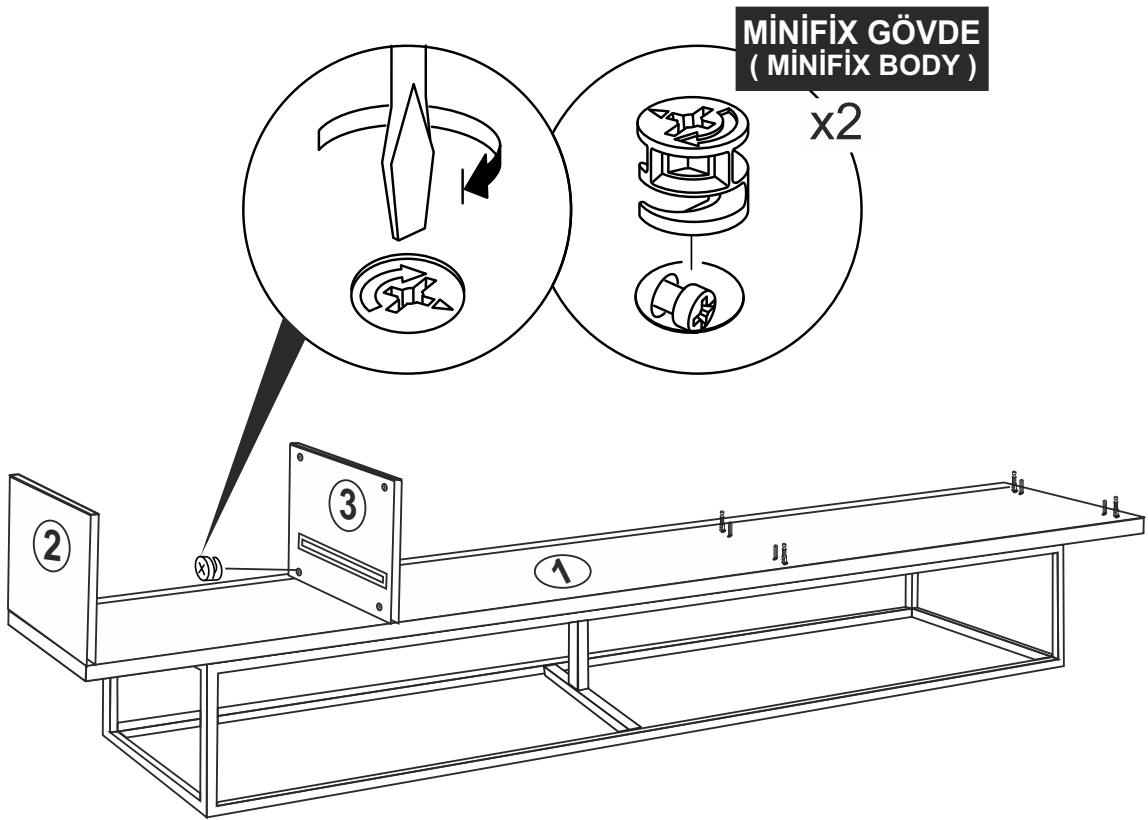

**i** GP052-0013,1

140 x 40 x 50cm

			
<b>MİNİFİX MİL X 20</b> (MINIFIX SHAFT)	<b>MİNİFİX GÖVDE X 20</b> (MINIFIX BODY)	<b>KAVELA X 32</b> (DOWEL)	<b>DÜBEL X 12</b> (PEG)
			
<b>35 CM ÇEKMECE RAYI x 2 TK.</b> (DRAWER RAIL)	<b>AYAK KEŞESİ x 4</b> (FOOT SEAL)	<b>RAF PİMİ x 4</b> (PLASTIC PIN)	<b>KABİN VİDASI x 4</b> (CABINET SCREW)
			
<b>3.5x18 SUNTA VİDASI x 30</b> (3.5x18 SCREW)	<b>ARKALIK KÖŞE x 6</b> (CORNER WEDGE)	<b>3 LÜK ALYAN ANAHTAR x 1</b> (ALYAN KEY)	<b>SETSKUR VİDA x 10</b> (SETSKUR SCREW)

**5**

**7**

**MINIFIX GÖVDE  
( MINIFIX BODY )**

x2

**MINIFIX GÖVDE  
( MINIFIX BODY )**

x2

**8**

**9**