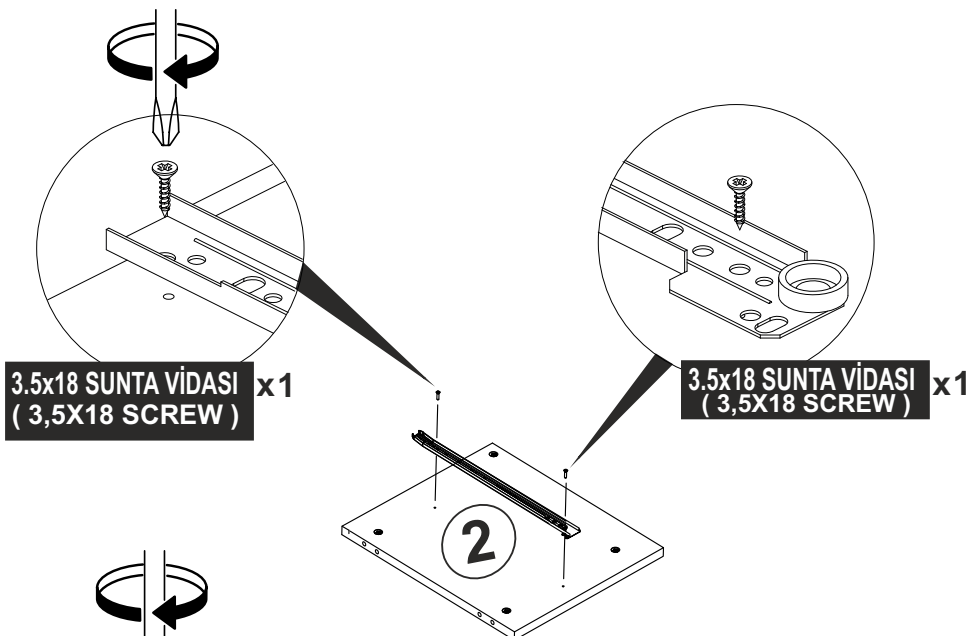

**i** GP052-0013,1

140 x 40 x 50cm

			
<b>MİNİFİX MİL X 20</b> (MINIFIX SHAFT)	<b>MİNİFİX GÖVDE X 20</b> (MINIFIX BODY)	<b>KAVELA X 32</b> (DOWEL)	<b>DÜBEL X 12</b> (PEG)
			
<b>35 CM ÇEKMECE RAYI x 2 TK.</b> (DRAWER RAIL)	<b>AYAK KEŞESİ x 4</b> (FOOT SEAL)	<b>RAF PİMİ x 4</b> (PLASTIC PIN)	<b>KABİN VİDASI x 4</b> (CABINET SCREW)
			
<b>3.5x18 SUNTA VİDASI x 30</b> (3.5x18 SCREW)	<b>ARKALIK KÖŞE x 6</b> (CORNER WEDGE)	<b>3 LÜK ALYAN ANAHTAR x 1</b> (ALYAN KEY)	<b>SETSKUR VİDA x 10</b> (SETSKUR SCREW)

**5**

**7**

**MINIFIX GÖVDE  
( MINIFIX BODY )**

x2

**MINIFIX GÖVDE  
( MINIFIX BODY )**

x2

**8**

**9**