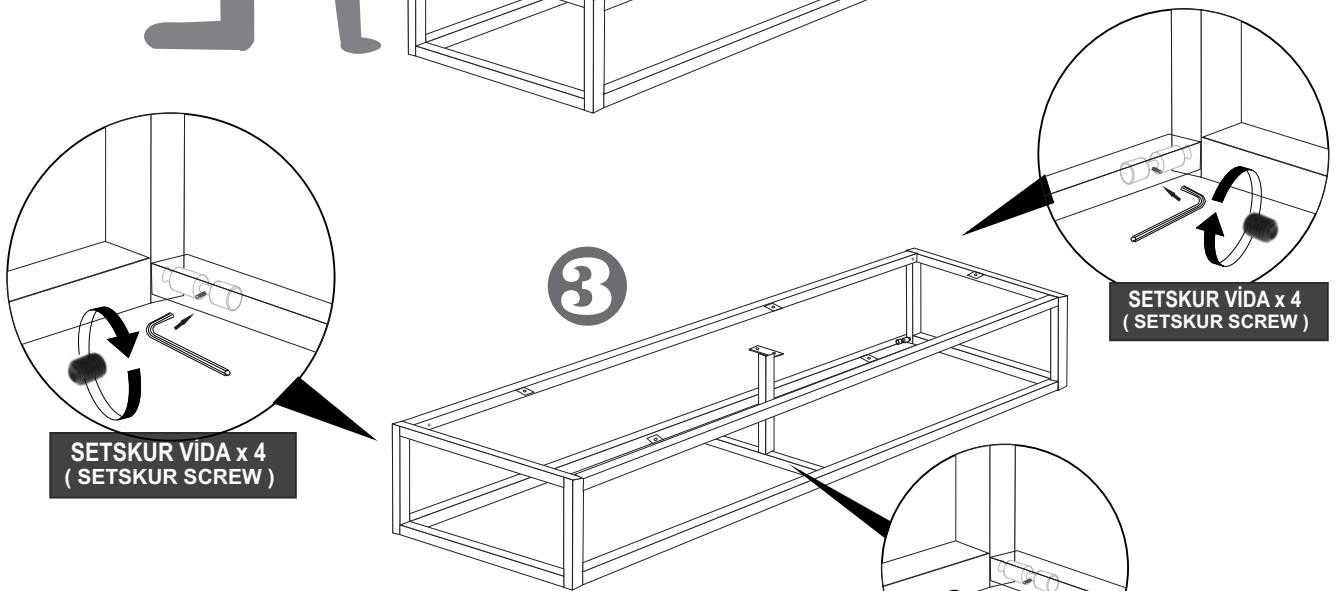

**i** GP052-0013,1

140 x 40 x 50cm

			
<b>MİNİFİX MİL X 20</b> (MINIFIX SHAFT)	<b>MİNİFİX GÖVDE X 20</b> (MINIFIX BODY)	<b>KAVELA X 32</b> (DOWEL)	<b>DÜBEL X 12</b> (PEG)
			
<b>35 CM ÇEKMECE RAYI x 2 TK.</b> (DRAWER RAIL)	<b>AYAK KEŞESİ x 4</b> (FOOT SEAL)	<b>RAF PİMİ x 4</b> (PLASTIC PIN)	<b>KABİN VİDASI x 4</b> (CABINET SCREW)
			
<b>3.5x18 SUNTA VİDASI x 30</b> (3.5x18 SCREW)	<b>ARKALIK KÖŞE x 6</b> (CORNER WEDGE)	<b>3 LÜK ALYAN ANAHTAR x 1</b> (ALYAN KEY)	<b>SETSKUR VİDA x 10</b> (SETSKUR SCREW)

**5**

**7**

**MINIFIX GÖVDE  
( MINIFIX BODY )**

x2

**MINIFIX GÖVDE  
( MINIFIX BODY )**

x2

**8**

**9**