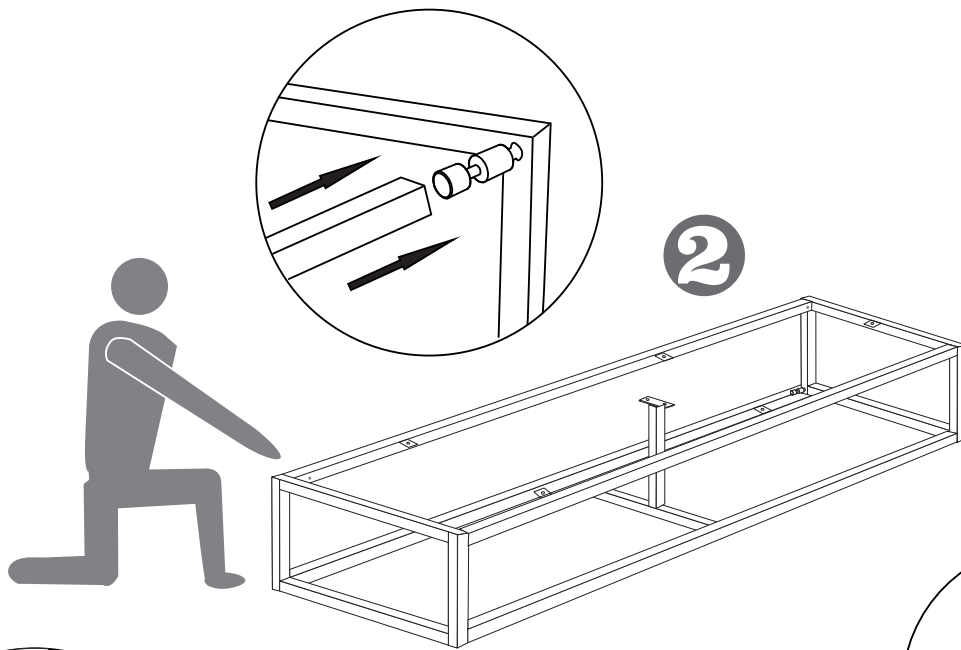

**i** GP052-0013,1

140 x 40 x 50cm

			
<b>MİNİFİX MİL X 20</b> (MINIFIX SHAFT)	<b>MİNİFİX GÖVDE X 20</b> (MINIFIX BODY)	<b>KAVELA X 32</b> (DOWEL)	<b>DÜBEL X 12</b> (PEG)
			
<b>35 CM ÇEKMECE RAYI x 2 TK.</b> (DRAWER RAIL)	<b>AYAK KEŞESİ x 4</b> (FOOT SEAL)	<b>RAF PİMİ x 4</b> (PLASTIC PIN)	<b>KABİN VİDASI x 4</b> (CABINET SCREW)
			
<b>3.5x18 SUNTA VİDASI x 30</b> (3.5x18 SCREW)	<b>ARKALIK KÖŞE x 6</b> (CORNER WEDGE)	<b>3 LÜK ALYAN ANAHTAR x 1</b> (ALYAN KEY)	<b>SETSKUR VİDA x 10</b> (SETSKUR SCREW)