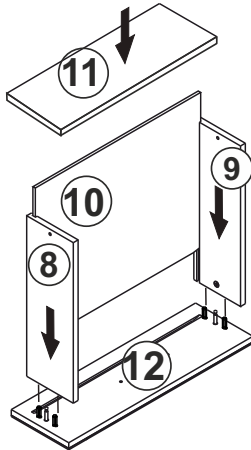

**i** GP052-0013,1

140 x 40 x 50cm

			
<b>MİNİFİX MİL X 20</b> (MINIFIX SHAFT)	<b>MİNİFİX GÖVDE X 20</b> (MINIFIX BODY)	<b>KAVELA X 32</b> (DOWEL)	<b>DÜBEL X 12</b> (PEG)
			
<b>35 CM ÇEKMECE RAYI x 2 TK.</b> (DRAWER RAIL)	<b>AYAK KEŞESİ x 4</b> (FOOT SEAL)	<b>RAF PİMİ x 4</b> (PLASTIC PIN)	<b>KABİN VİDASI x 4</b> (CABINET SCREW)
			
<b>3.5x18 SUNTA VİDASI x 30</b> (3.5x18 SCREW)	<b>ARKALIK KÖŞE x 6</b> (CORNER WEDGE)	<b>3 LÜK ALYAN ANAHTAR x 1</b> (ALYAN KEY)	<b>SETSKUR VİDA x 10</b> (SETSKUR SCREW)

**5**

**7**

**MINIFIX GÖVDE  
( MINIFIX BODY )**

x2

**MINIFIX GÖVDE  
( MINIFIX BODY )**

x2

**8**

**9**