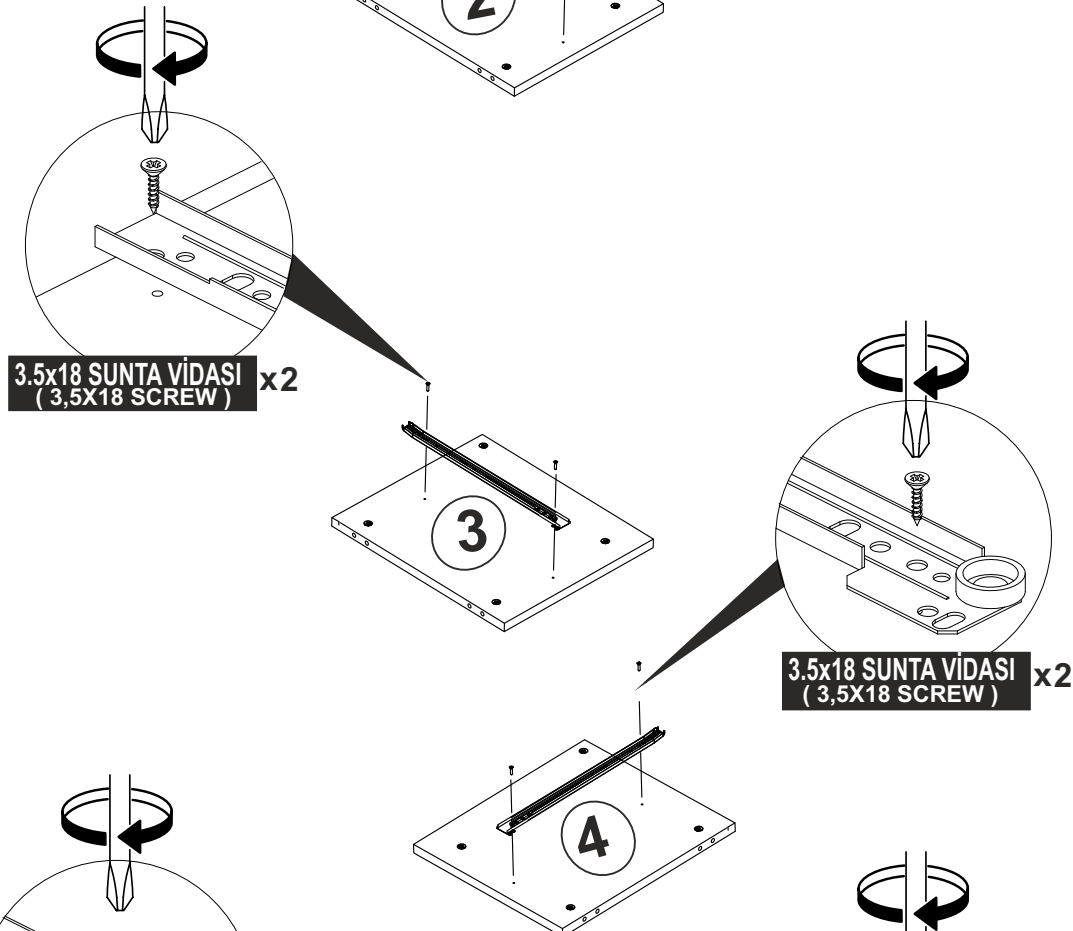

**i** GP052-0013,1

140 x 40 x 50cm

			
<b>MİNİFİX MİL X 20</b> (MINIFIX SHAFT)	<b>MİNİFİX GÖVDE X 20</b> (MINIFIX BODY)	<b>KAVELA X 32</b> (DOWEL)	<b>DÜBEL X 12</b> (PEG)
			
<b>35 CM ÇEKMECE RAYI x 2 TK.</b> (DRAWER RAIL)	<b>AYAK KEŞESİ x 4</b> (FOOT SEAL)	<b>RAF PİMİ x 4</b> (PLASTIC PIN)	<b>KABİN VİDASI x 4</b> (CABINET SCREW)
			
<b>3.5x18 SUNTA VİDASI x 30</b> (3.5x18 SCREW)	<b>ARKALIK KÖŞE x 6</b> (CORNER WEDGE)	<b>3 LÜK ALYAN ANAHTAR x 1</b> (ALYAN KEY)	<b>SETSKUR VİDA x 10</b> (SETSKUR SCREW)

**5**

**7**

**MINIFIX GÖVDE  
( MINIFIX BODY )**

x2

**MINIFIX GÖVDE  
( MINIFIX BODY )**

x2

**8**

**9**