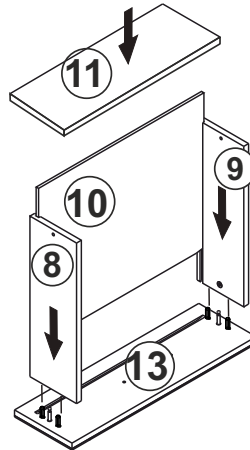

**i** GP052-0013,1

140 x 40 x 50cm

			
<b>MİNİFİX MİL X 20</b> (MINIFIX SHAFT)	<b>MİNİFİX GÖVDE X 20</b> (MINIFIX BODY)	<b>KAVELA X 32</b> (DOWEL)	<b>DÜBEL X 12</b> (PEG)
			
<b>35 CM ÇEKMECE RAYI x 2 TK.</b> (DRAWER RAIL)	<b>AYAK KEŞESİ x 4</b> (FOOT SEAL)	<b>RAF PİMİ x 4</b> (PLASTIC PIN)	<b>KABİN VİDASI x 4</b> (CABINET SCREW)
			
<b>3.5x18 SUNTA VİDASI x 30</b> (3.5x18 SCREW)	<b>ARKALIK KÖŞE x 6</b> (CORNER WEDGE)	<b>3 LÜK ALYAN ANAHTAR x 1</b> (ALYAN KEY)	<b>SETSKUR VİDA x 10</b> (SETSKUR SCREW)

**5**

**7**

**MINIFIX GÖVDE  
( MINIFIX BODY )**

x2

**MINIFIX GÖVDE  
( MINIFIX BODY )**

x2

**8**

**9**