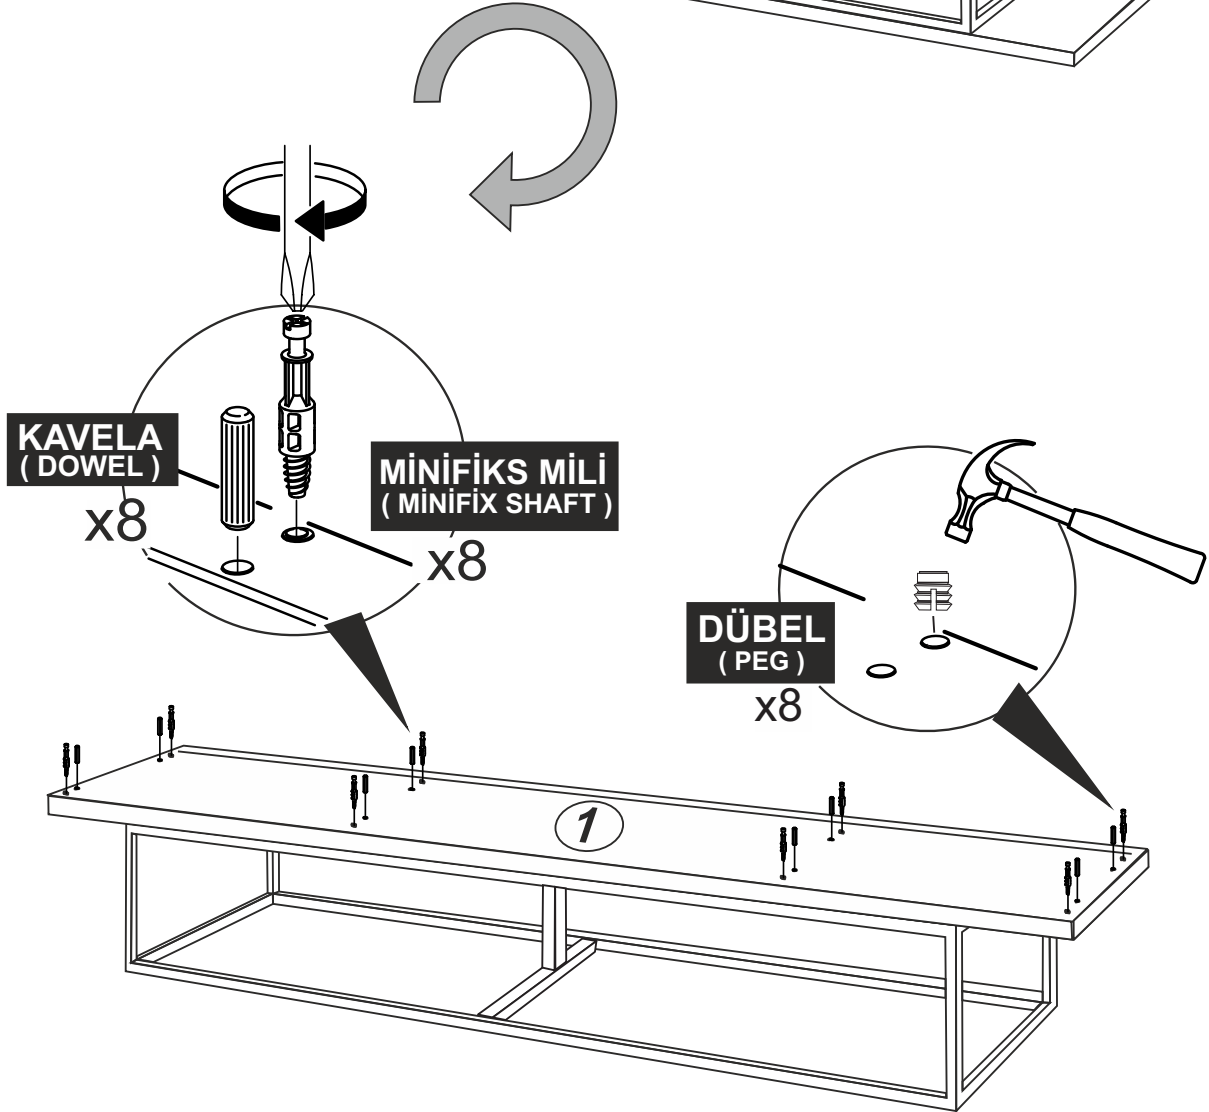

**i** GP052-0013,1

140 x 40 x 50cm

			
<b>MİNİFİX MİL X 20</b> (MINIFIX SHAFT)	<b>MİNİFİX GÖVDE X 20</b> (MINIFIX BODY)	<b>KAVELA X 32</b> (DOWEL)	<b>DÜBEL X 12</b> (PEG)
			
<b>35 CM ÇEKMECE RAYI x 2 TK.</b> (DRAWER RAIL)	<b>AYAK KEŞESİ x 4</b> (FOOT SEAL)	<b>RAF PİMİ x 4</b> (PLASTIC PIN)	<b>KABİN VİDASI x 4</b> (CABINET SCREW)
			
<b>3.5x18 SUNTA VİDASI x 30</b> (3.5x18 SCREW)	<b>ARKALIK KÖŞE x 6</b> (CORNER WEDGE)	<b>3 LÜK ALYAN ANAHTAR x 1</b> (ALYAN KEY)	<b>SETSKUR VİDA x 10</b> (SETSKUR SCREW)

**5**

**7**

**MINIFIX GÖVDE  
( MINIFIX BODY )**

x2

**MINIFIX GÖVDE  
( MINIFIX BODY )**

x2

**8**

**9**