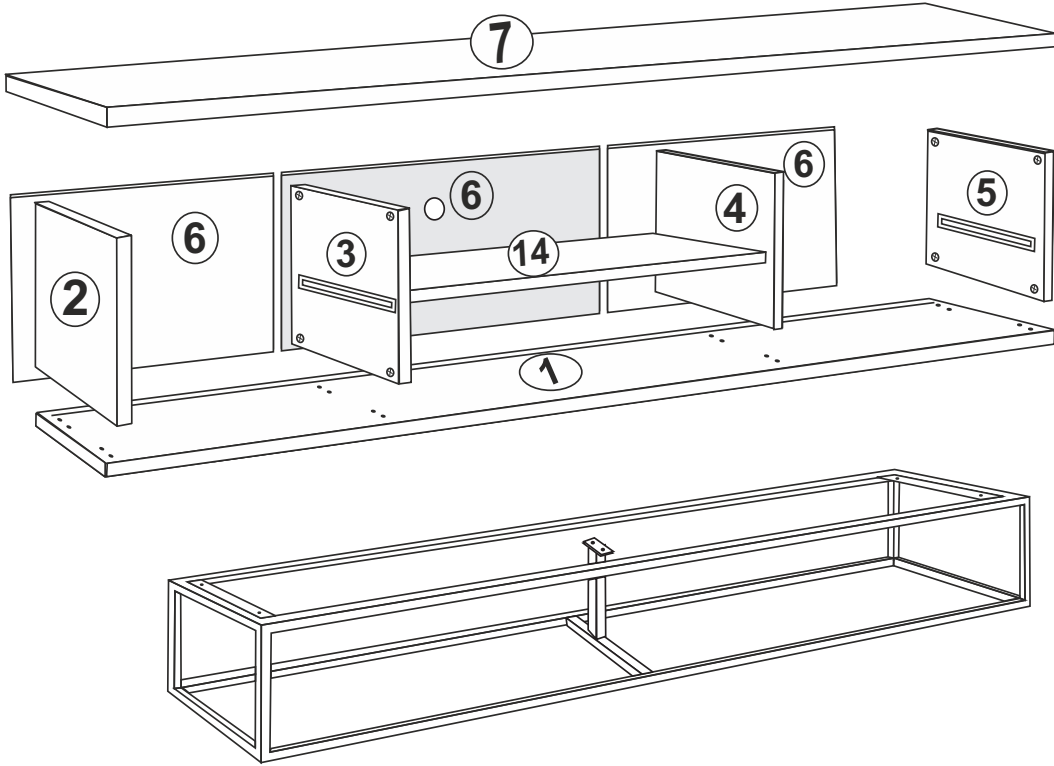

**i** GP052-0013,1

140 x 40 x 50cm

			
<b>MİNİFİX MİL X 20</b> (MINIFIX SHAFT)	<b>MİNİFİX GÖVDE X 20</b> (MINIFIX BODY)	<b>KAVELA X 32</b> (DOWEL)	<b>DÜBEL X 12</b> (PEG)
			
<b>35 CM ÇEKMECE RAYI x 2 TK.</b> (DRAWER RAIL)	<b>AYAK KEŞESİ x 4</b> (FOOT SEAL)	<b>RAF PİMİ x 4</b> (PLASTIC PIN)	<b>KABİN VİDASI x 4</b> (CABINET SCREW)
			
<b>3.5x18 SUNTA VİDASI x 30</b> (3.5x18 SCREW)	<b>ARKALIK KÖŞE x 6</b> (CORNER WEDGE)	<b>3 LÜK ALYAN ANAHTAR x 1</b> (ALYAN KEY)	<b>SETSKUR VİDA x 10</b> (SETSKUR SCREW)

**5**

**7**

**MINIFIX GÖVDE  
( MINIFIX BODY )**

x2

**MINIFIX GÖVDE  
( MINIFIX BODY )**

x2

**8**

**9**