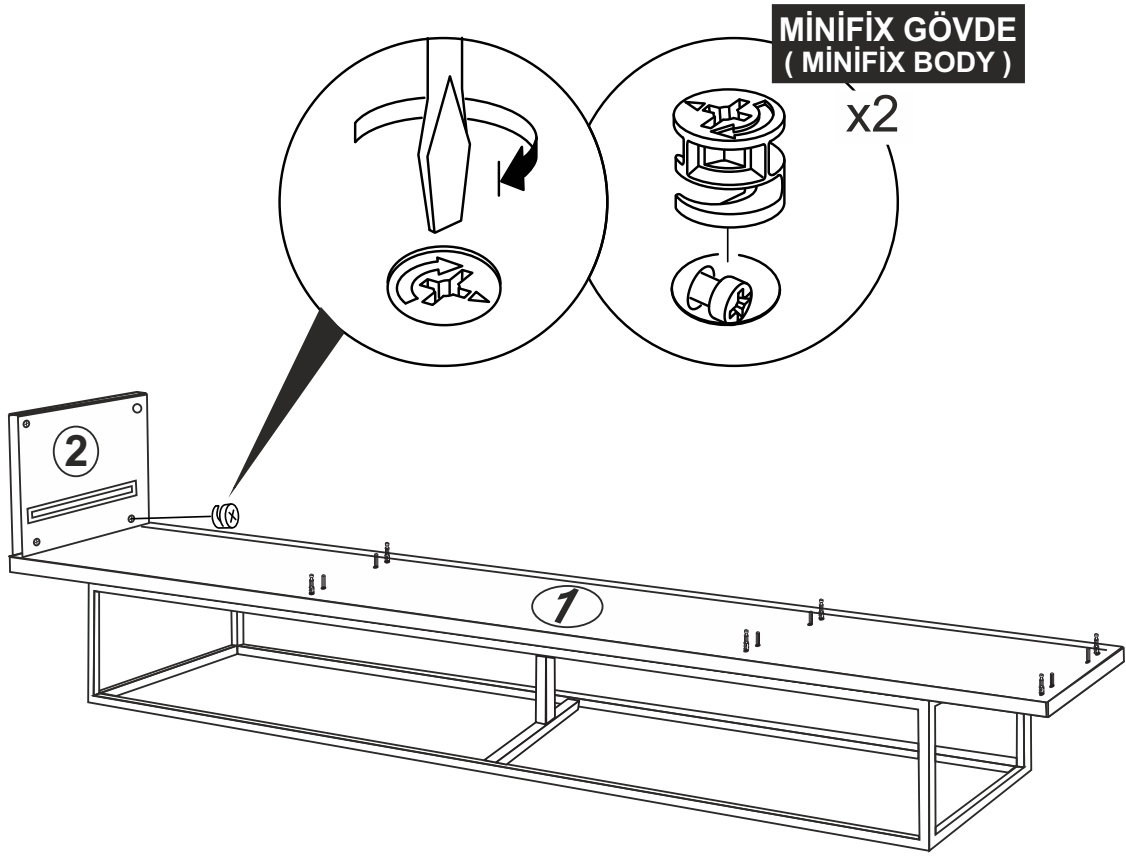

**i** GP052-0013,1

140 x 40 x 50cm

			
<b>MİNİFİX MİL X 20</b> (MINIFIX SHAFT)	<b>MİNİFİX GÖVDE X 20</b> (MINIFIX BODY)	<b>KAVELA X 32</b> (DOWEL)	<b>DÜBEL X 12</b> (PEG)
			
<b>35 CM ÇEKMECE RAYI x 2 TK.</b> (DRAWER RAIL)	<b>AYAK KEŞESİ x 4</b> (FOOT SEAL)	<b>RAF PİMİ x 4</b> (PLASTIC PIN)	<b>KABİN VİDASI x 4</b> (CABINET SCREW)
			
<b>3.5x18 SUNTA VİDASI x 30</b> (3.5x18 SCREW)	<b>ARKALIK KÖŞE x 6</b> (CORNER WEDGE)	<b>3 LÜK ALYAN ANAHTAR x 1</b> (ALYAN KEY)	<b>SETSKUR VİDA x 10</b> (SETSKUR SCREW)

**5**

**7**

**MINIFIX GÖVDE  
( MINIFIX BODY )**

x2

**MINIFIX GÖVDE  
( MINIFIX BODY )**

x2

**8**

**9**