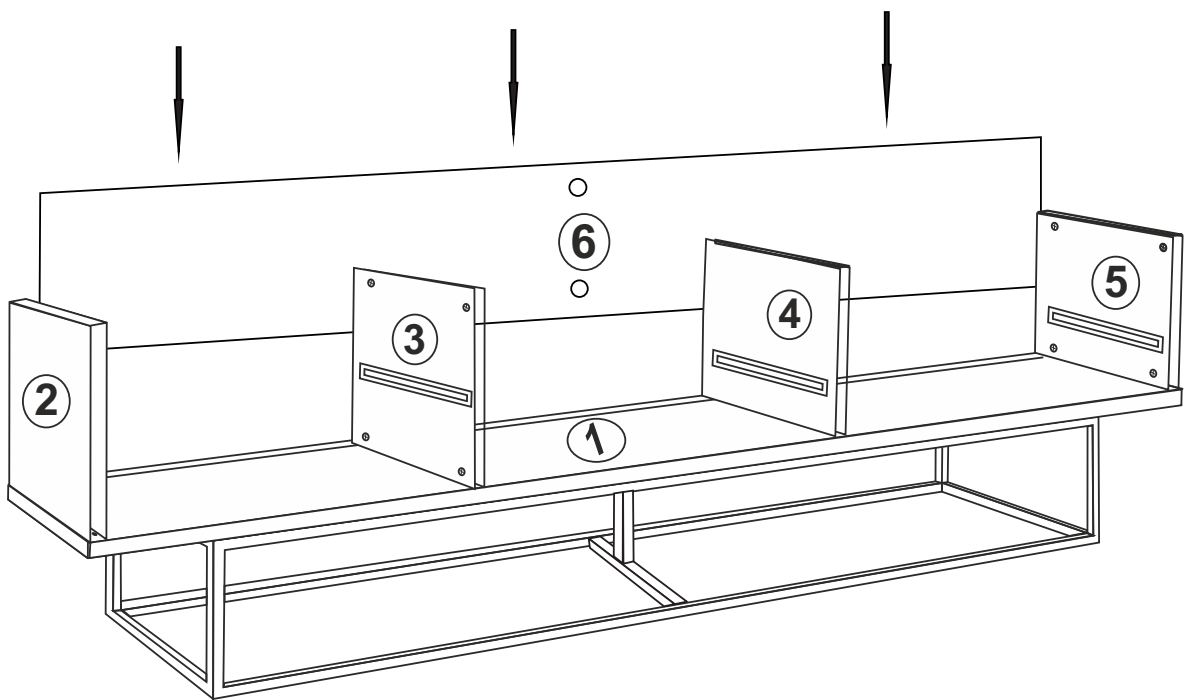

**i** GP052-0014,1

140 x 40 x 50cm

<b>MİNİFIX MİL X 22 (MINIFIX SHAFT)</b>	<b>MİNİFIX GÖVDE X 22 (MINIFIX BODY)</b>	<b>KAVELA X 40 (DOWEL)</b>	<b>DÜBEL X 14 (PEG)</b>
<b>35 CM ÇEKMECE RAYI x 3 TK. (DRAWER RAIL)</b>	<b>AYAK KEÇESİ x 4 (FOOT SEAL)</b>	<b>SETSKUR VİDA x 10 (SETSKUR SCREW)</b>	<b>KABİN VİDASI x 6 (CABINET SCREW)</b>
<b>3.5x18 SUNTA VİDASI x 38 (3.5X18 SCREW)</b>	<b>ARKALIK KÖŞE x 6 (CORNER WEDGE)</b>	<b>3 LÜK ALYAN ANAHTAR x 1 (ALYAN KEY)</b>	

1

2

3

SETSKUR VIDA x 4  
(SETSKUR SCREW)

4

SETSKUR VIDA x 2  
(SETSKUR SCREW)

5

6

7

x8  
**MİNİFİKS GÖVDE  
(MİNİFİKS BODY)**

**10**