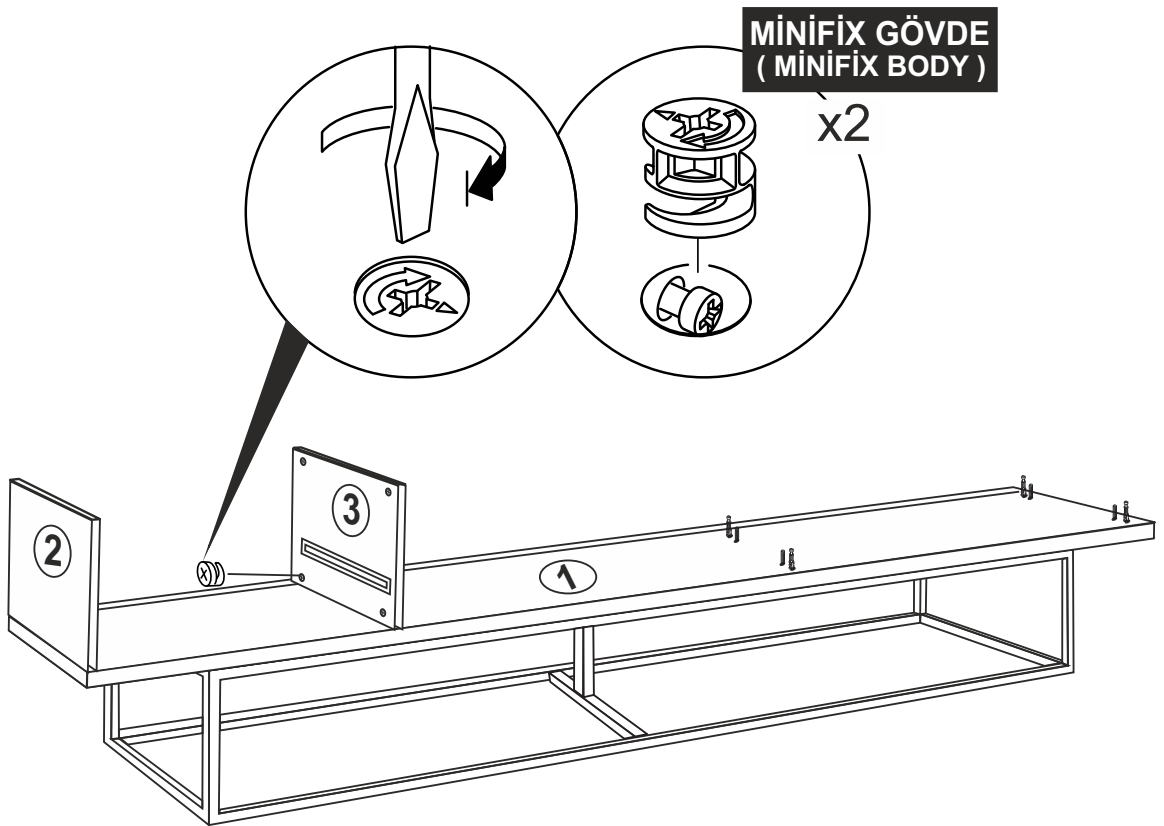

**i** GP052-0014,1

140 x 40 x 50cm

<b>MİNİFIX MİL X 22 (MINIFIX SHAFT)</b>	<b>MİNİFIX GÖVDE X 22 (MINIFIX BODY)</b>	<b>KAVELA X 40 (DOWEL)</b>	<b>DÜBEL X 14 (PEG)</b>
<b>35 CM ÇEKMECE RAYI x 3 TK. (DRAWER RAIL)</b>	<b>AYAK KEÇESİ x 4 (FOOT SEAL)</b>	<b>SETSKUR VİDA x 10 (SETSKUR SCREW)</b>	<b>KABİN VİDASI x 6 (CABINET SCREW)</b>
<b>3.5x18 SUNTA VİDASI x 38 (3.5X18 SCREW)</b>	<b>ARKALIK KÖŞE x 6 (CORNER WEDGE)</b>	<b>3 LÜK ALYAN ANAHTAR x 1 (ALYAN KEY)</b>	

1

2

3

SETSKUR VIDA x 4  
(SETSKUR SCREW)

4

SETSKUR VIDA x 2  
(SETSKUR SCREW)

5

6

7

x8  
**MİNİFİKS GÖVDE  
(MİNİFİKS BODY)**

**10**