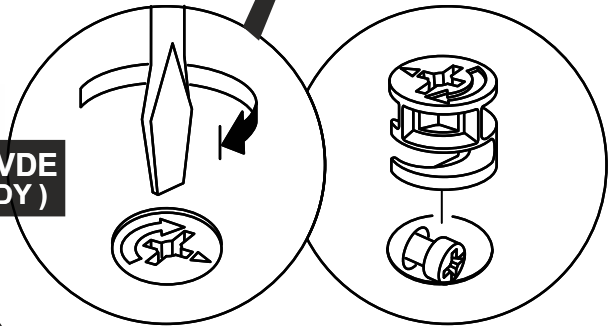

**i** GP052-0014,1

140 x 40 x 50cm

<b>MİNİFIX MİL X 22 (MINIFIX SHAFT)</b>	<b>MİNİFIX GÖVDE X 22 (MINIFIX BODY)</b>	<b>KAVELA X 40 (DOWEL)</b>	<b>DÜBEL X 14 (PEG)</b>
<b>35 CM ÇEKMECE RAYI x 3 TK. (DRAWER RAIL)</b>	<b>AYAK KEÇESİ x 4 (FOOT SEAL)</b>	<b>SETSKUR VİDA x 10 (SETSKUR SCREW)</b>	<b>KABİN VİDASI x 6 (CABINET SCREW)</b>
<b>3.5x18 SUNTA VİDASI x 38 (3.5X18 SCREW)</b>	<b>ARKALIK KÖŞE x 6 (CORNER WEDGE)</b>	<b>3 LÜK ALYAN ANAHTAR x 1 (ALYAN KEY)</b>	

1

2

3

SETSKUR VIDA x 4  
(SETSKUR SCREW)

4

SETSKUR VIDA x 2  
(SETSKUR SCREW)

5

6

7

x8  
**MİNİFİKS GÖVDE  
(MİNİFİKS BODY)**

**10**