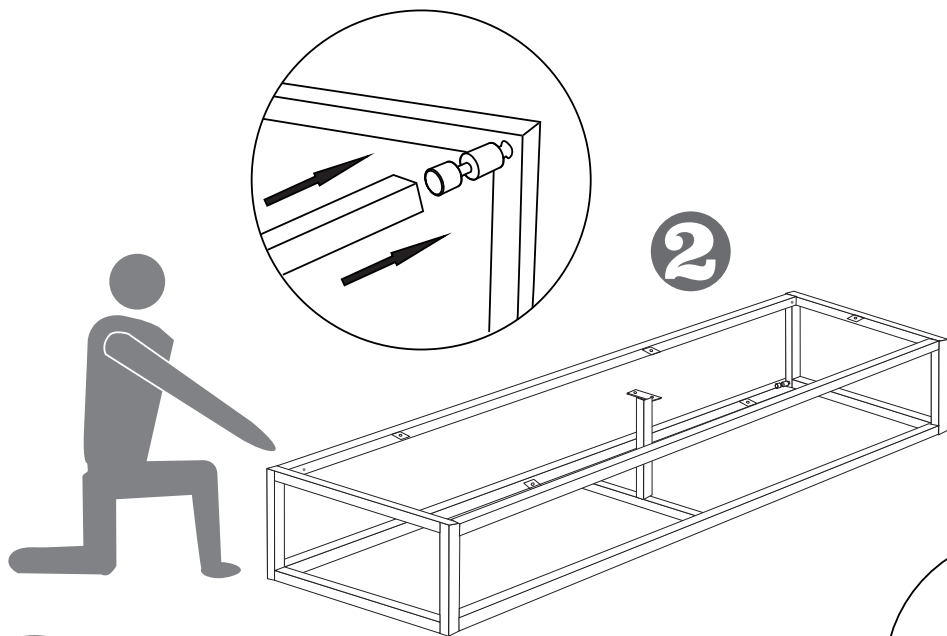

**i** GP052-0014,1

140 x 40 x 50cm

<b>MİNİFIX MİL X 22 (MINIFIX SHAFT)</b>	<b>MİNİFIX GÖVDE X 22 (MINIFIX BODY)</b>	<b>KAVELA X 40 (DOWEL)</b>	<b>DÜBEL X 14 (PEG)</b>
<b>35 CM ÇEKMECE RAYI x 3 TK. (DRAWER RAIL)</b>	<b>AYAK KEÇESİ x 4 (FOOT SEAL)</b>	<b>SETSKUR VİDA x 10 (SETSKUR SCREW)</b>	<b>KABİN VİDASI x 6 (CABINET SCREW)</b>
<b>3.5x18 SUNTA VİDASI x 38 (3.5X18 SCREW)</b>	<b>ARKALIK KÖŞE x 6 (CORNER WEDGE)</b>	<b>3 LÜK ALYAN ANAHTAR x 1 (ALYAN KEY)</b>	

1

2

3

SETSKUR VIDA x 4  
(SETSKUR SCREW)

4

SETSKUR VIDA x 2  
(SETSKUR SCREW)

5

6