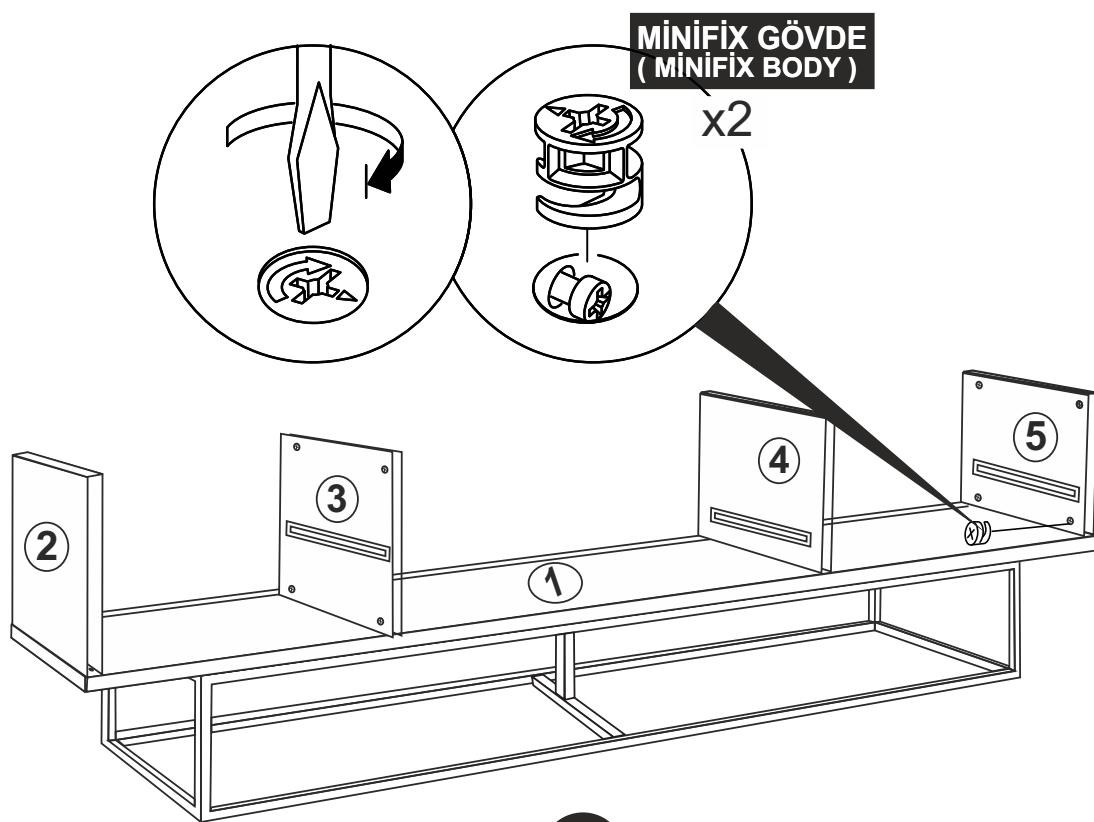

**i** GP052-0014,1

140 x 40 x 50cm

<b>MİNİFIX MİL X 22 (MINIFIX SHAFT)</b>	<b>MİNİFIX GÖVDE X 22 (MINIFIX BODY)</b>	<b>KAVELA X 40 (DOWEL)</b>	<b>DÜBEL X 14 (PEG)</b>
<b>35 CM ÇEKMECE RAYI x 3 TK. (DRAWER RAIL)</b>	<b>AYAK KEÇESİ x 4 (FOOT SEAL)</b>	<b>SETSKUR VİDA x 10 (SETSKUR SCREW)</b>	<b>KABİN VİDASI x 6 (CABINET SCREW)</b>
<b>3.5x18 SUNTA VİDASI x 38 (3.5X18 SCREW)</b>	<b>ARKALIK KÖŞE x 6 (CORNER WEDGE)</b>	<b>3 LÜK ALYAN ANAHTAR x 1 (ALYAN KEY)</b>	

1

2

3

SETSKUR VIDA x 4  
(SETSKUR SCREW)

4

SETSKUR VIDA x 2  
(SETSKUR SCREW)

5

6

7

x8  
**MİNİFİKS GÖVDE  
(MİNİFİKS BODY)**

**10**