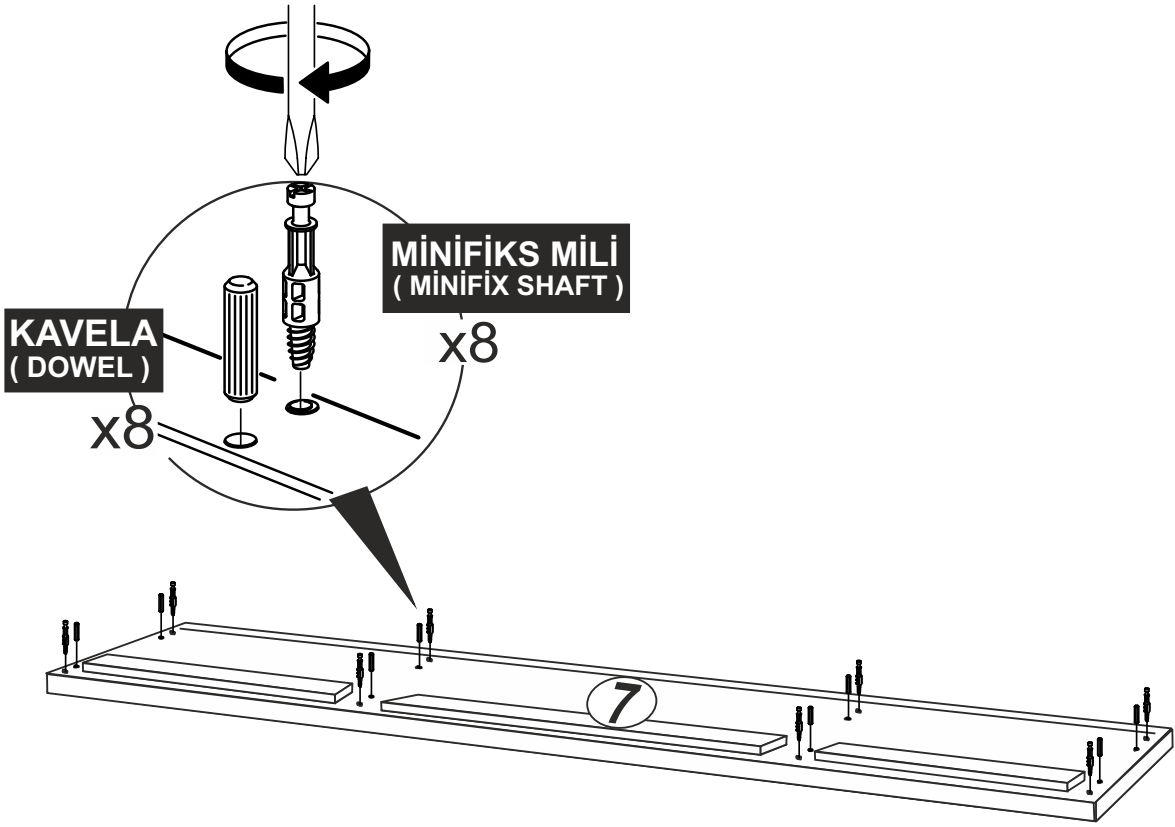

**i** GP052-0014,1

140 x 40 x 50cm

<b>MİNİFIX MİL X 22 (MINIFIX SHAFT)</b>	<b>MİNİFIX GÖVDE X 22 (MINIFIX BODY)</b>	<b>KAVELA X 40 (DOWEL)</b>	<b>DÜBEL X 14 (PEG)</b>
<b>35 CM ÇEKMECE RAYI x 3 TK. (DRAWER RAIL)</b>	<b>AYAK KEÇESİ x 4 (FOOT SEAL)</b>	<b>SETSKUR VİDA x 10 (SETSKUR SCREW)</b>	<b>KABİN VİDASI x 6 (CABINET SCREW)</b>
<b>3.5x18 SUNTA VİDASI x 38 (3.5X18 SCREW)</b>	<b>ARKALIK KÖŞE x 6 (CORNER WEDGE)</b>	<b>3 LÜK ALYAN ANAHTAR x 1 (ALYAN KEY)</b>	

1

2

3

SETSKUR VIDA x 4  
(SETSKUR SCREW)

4

SETSKUR VIDA x 2  
(SETSKUR SCREW)

5

6

7

x8  
**MİNİFİKS GÖVDE  
(MİNİFİKS BODY)**

**10**