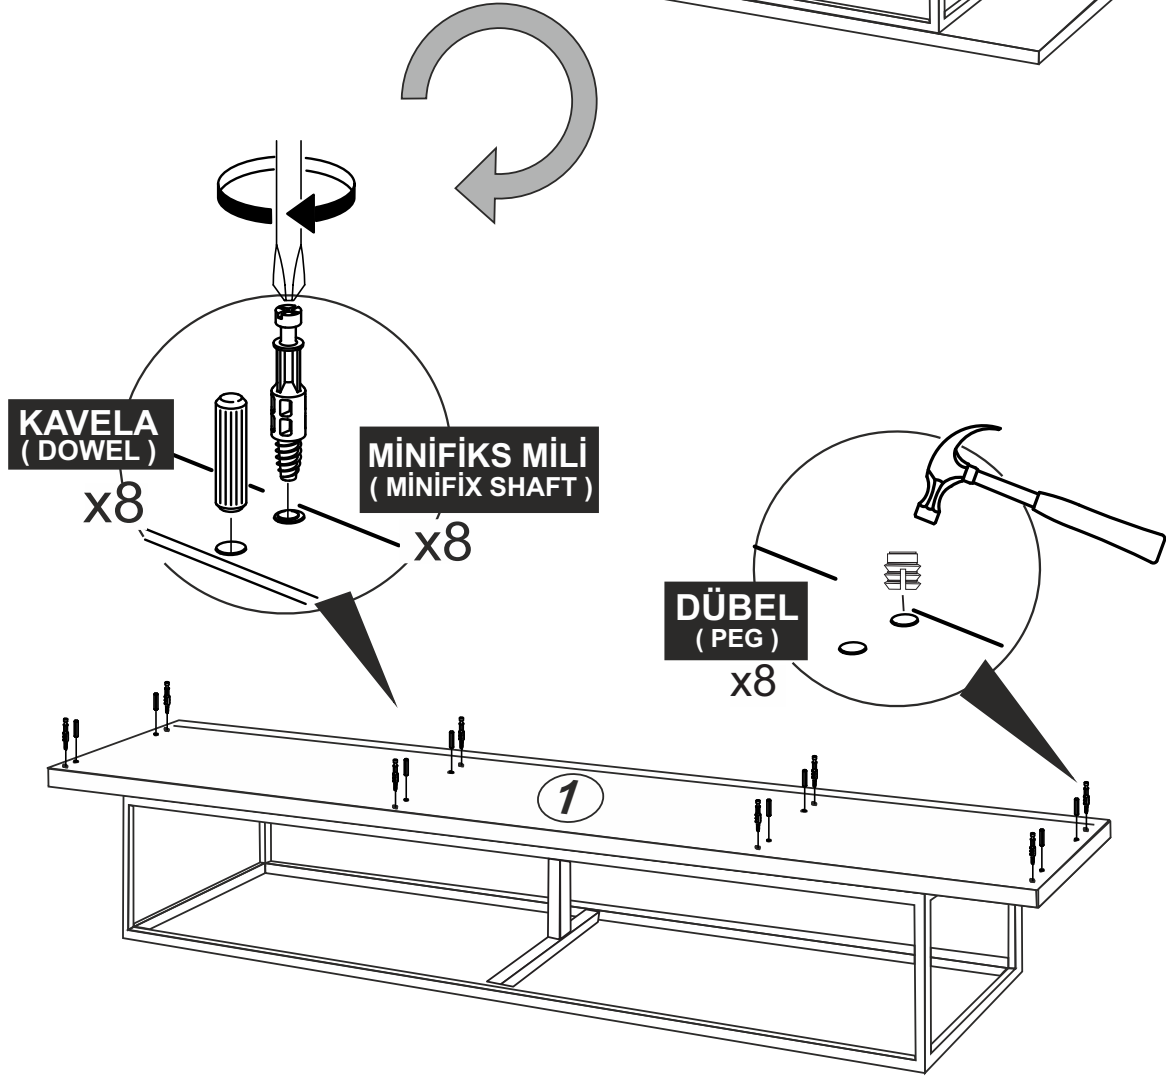

**i** GP052-0014,1

140 x 40 x 50cm

<b>MİNİFIX MİL X 22 (MINIFIX SHAFT)</b>	<b>MİNİFIX GÖVDE X 22 (MINIFIX BODY)</b>	<b>KAVELA X 40 (DOWEL)</b>	<b>DÜBEL X 14 (PEG)</b>
<b>35 CM ÇEKMECE RAYI x 3 TK. (DRAWER RAIL)</b>	<b>AYAK KEÇESİ x 4 (FOOT SEAL)</b>	<b>SETSKUR VİDA x 10 (SETSKUR SCREW)</b>	<b>KABİN VİDASI x 6 (CABINET SCREW)</b>
<b>3.5x18 SUNTA VİDASI x 38 (3.5X18 SCREW)</b>	<b>ARKALIK KÖŞE x 6 (CORNER WEDGE)</b>	<b>3 LÜK ALYAN ANAHTAR x 1 (ALYAN KEY)</b>	

1

2

3

SETSKUR VIDA x 4  
(SETSKUR SCREW)

4

SETSKUR VIDA x 2  
(SETSKUR SCREW)

5

6

7

x8  
**MİNİFİKS GÖVDE  
(MİNİFİKS BODY)**

**10**