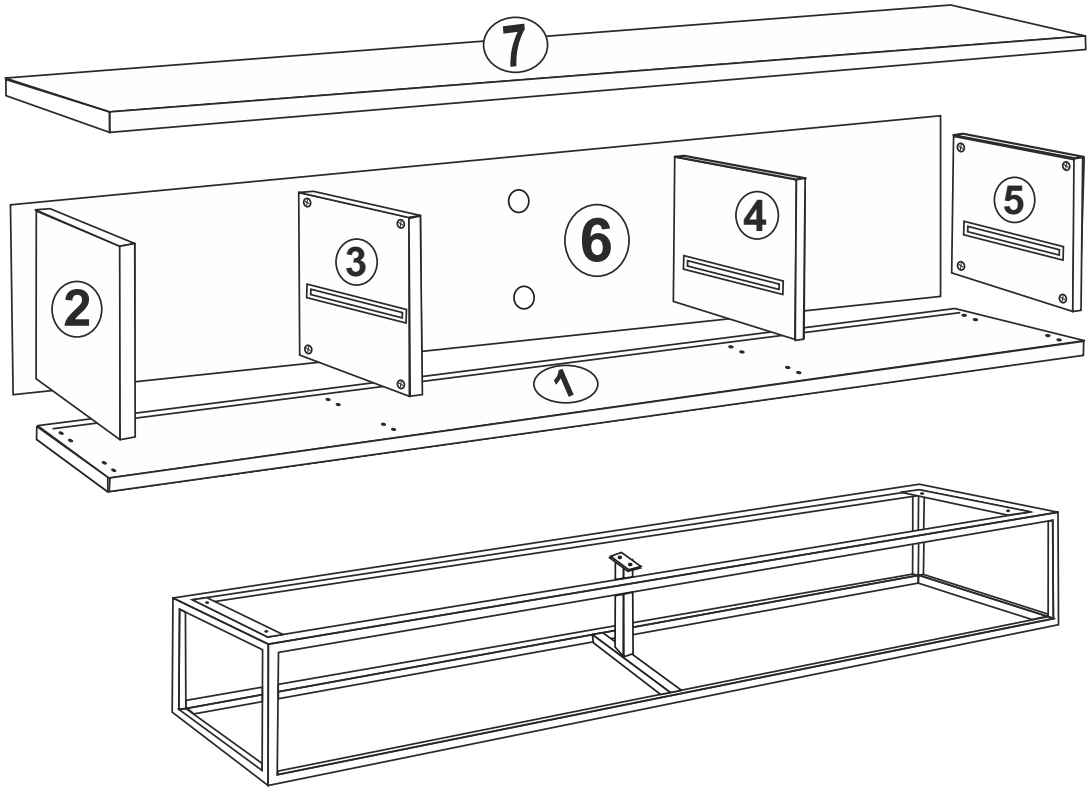

**i** GP052-0014,1

140 x 40 x 50cm

<b>MİNİFIX MİL X 22 (MINIFIX SHAFT)</b>	<b>MİNİFIX GÖVDE X 22 (MINIFIX BODY)</b>	<b>KAVELA X 40 (DOWEL)</b>	<b>DÜBEL X 14 (PEG)</b>
<b>35 CM ÇEKMECE RAYI x 3 TK. (DRAWER RAIL)</b>	<b>AYAK KEÇESİ x 4 (FOOT SEAL)</b>	<b>SETSKUR VİDA x 10 (SETSKUR SCREW)</b>	<b>KABİN VİDASI x 6 (CABINET SCREW)</b>
<b>3.5x18 SUNTA VİDASI x 38 (3.5X18 SCREW)</b>	<b>ARKALIK KÖŞE x 6 (CORNER WEDGE)</b>	<b>3 LÜK ALYAN ANAHTAR x 1 (ALYAN KEY)</b>	

1

2

3

SETSKUR VIDA x 4  
(SETSKUR SCREW)

4

SETSKUR VIDA x 2  
(SETSKUR SCREW)

5

6

7

x8  
**MİNİFİKS GÖVDE  
(MİNİFİKS BODY)**

**10**