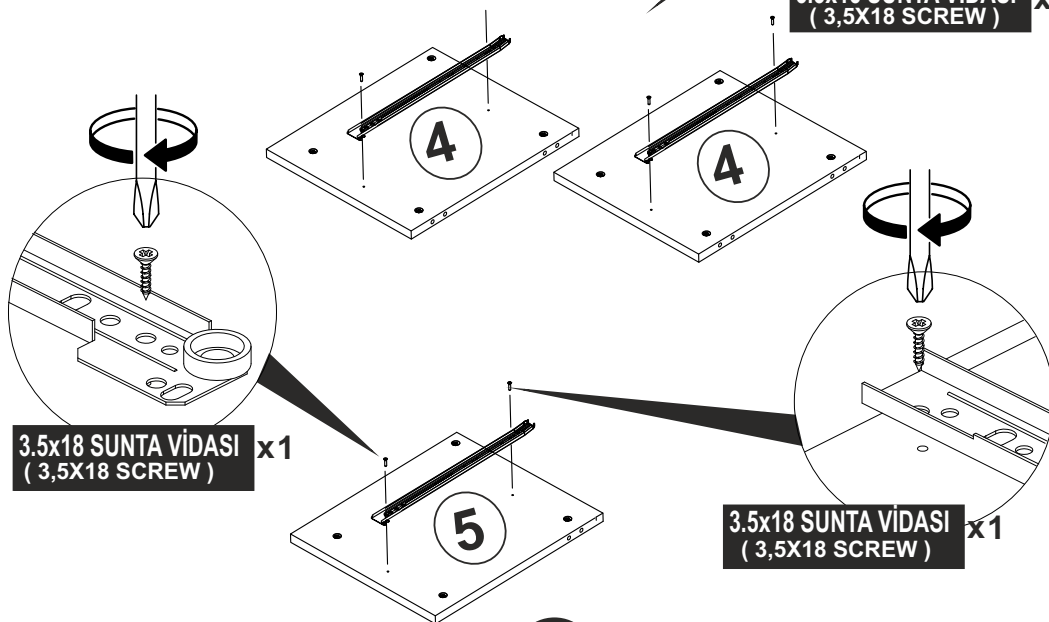

**i** GP052-0014,1

140 x 40 x 50cm

<b>MİNİFIX MİL X 22 (MINIFIX SHAFT)</b>	<b>MİNİFIX GÖVDE X 22 (MINIFIX BODY)</b>	<b>KAVELA X 40 (DOWEL)</b>	<b>DÜBEL X 14 (PEG)</b>
<b>35 CM ÇEKMECE RAYI x 3 TK. (DRAWER RAIL)</b>	<b>AYAK KEÇESİ x 4 (FOOT SEAL)</b>	<b>SETSKUR VİDA x 10 (SETSKUR SCREW)</b>	<b>KABİN VİDASI x 6 (CABINET SCREW)</b>
<b>3.5x18 SUNTA VİDASI x 38 (3.5X18 SCREW)</b>	<b>ARKALIK KÖŞE x 6 (CORNER WEDGE)</b>	<b>3 LÜK ALYAN ANAHTAR x 1 (ALYAN KEY)</b>	

1

2

3

SETSKUR VIDA x 4  
(SETSKUR SCREW)

4

SETSKUR VIDA x 2  
(SETSKUR SCREW)

5

6

7

x8  
**MİNİFİKS GÖVDE  
(MİNİFİKS BODY)**

**10**