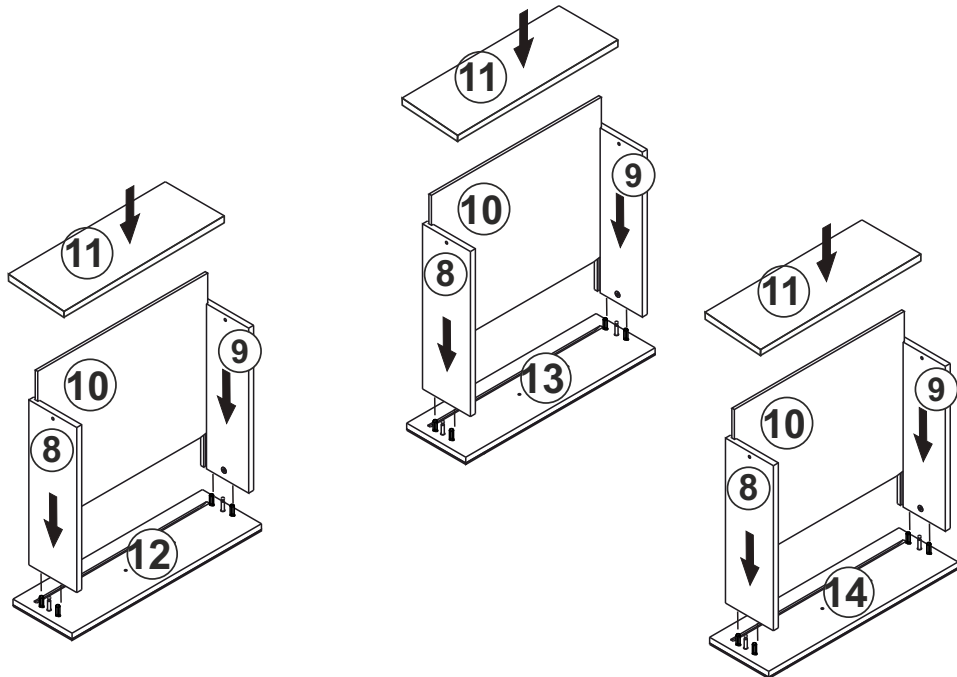

**i** GP052-0014,1

140 x 40 x 50cm

<b>MİNİFIX MİL X 22 (MINIFIX SHAFT)</b>	<b>MİNİFIX GÖVDE X 22 (MINIFIX BODY)</b>	<b>KAVELA X 40 (DOWEL)</b>	<b>DÜBEL X 14 (PEG)</b>
<b>35 CM ÇEKMECE RAYI x 3 TK. (DRAWER RAIL)</b>	<b>AYAK KEÇESİ x 4 (FOOT SEAL)</b>	<b>SETSKUR VİDA x 10 (SETSKUR SCREW)</b>	<b>KABİN VİDASI x 6 (CABINET SCREW)</b>
<b>3.5x18 SUNTA VİDASI x 38 (3.5X18 SCREW)</b>	<b>ARKALIK KÖŞE x 6 (CORNER WEDGE)</b>	<b>3 LÜK ALYAN ANAHTAR x 1 (ALYAN KEY)</b>	

1

2

3

SETSKUR VIDA x 4  
(SETSKUR SCREW)

4

SETSKUR VIDA x 2  
(SETSKUR SCREW)

5

6

7

x8  
**MİNİFİKS GÖVDE  
(MİNİFİKS BODY)**

**10**