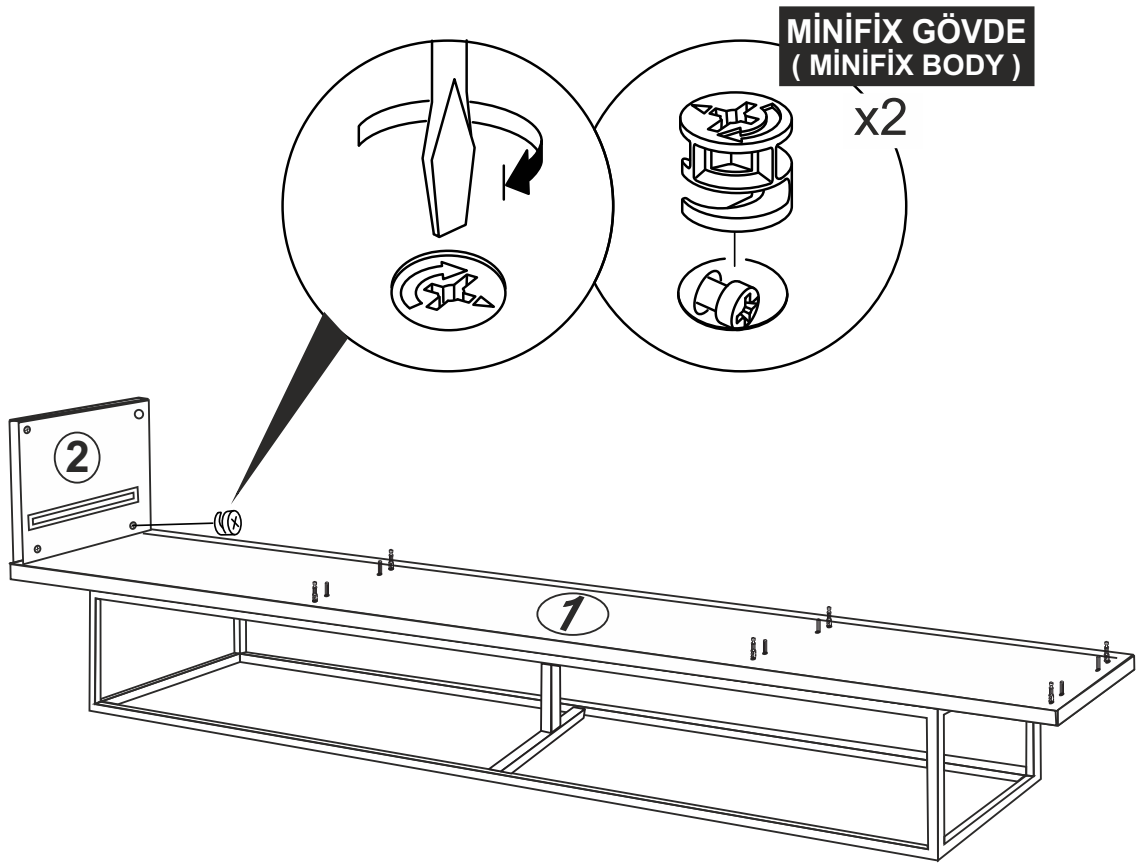

**i** GP052-0014,1

140 x 40 x 50cm

<b>MİNİFIX MİL X 22 (MINIFIX SHAFT)</b>	<b>MİNİFIX GÖVDE X 22 (MINIFIX BODY)</b>	<b>KAVELA X 40 (DOWEL)</b>	<b>DÜBEL X 14 (PEG)</b>
<b>35 CM ÇEKMECE RAYI x 3 TK. (DRAWER RAIL)</b>	<b>AYAK KEÇESİ x 4 (FOOT SEAL)</b>	<b>SETSKUR VİDA x 10 (SETSKUR SCREW)</b>	<b>KABİN VİDASI x 6 (CABINET SCREW)</b>
<b>3.5x18 SUNTA VİDASI x 38 (3.5X18 SCREW)</b>	<b>ARKALIK KÖŞE x 6 (CORNER WEDGE)</b>	<b>3 LÜK ALYAN ANAHTAR x 1 (ALYAN KEY)</b>	

1

2

3

SETSKUR VIDA x 4  
(SETSKUR SCREW)

4

SETSKUR VIDA x 2  
(SETSKUR SCREW)

5

6

7

x8  
**MİNİFİKS GÖVDE  
(MİNİFİKS BODY)**

**10**