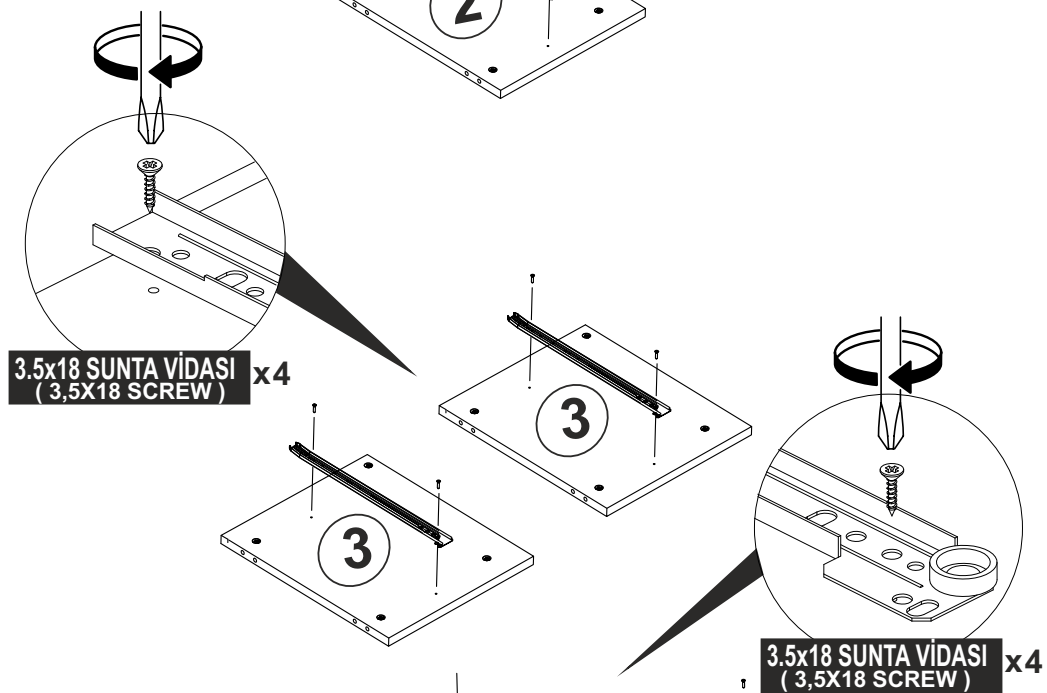

**i** GP052-0014,1

140 x 40 x 50cm

<b>MİNİFIX MİL X 22 (MINIFIX SHAFT)</b>	<b>MİNİFIX GÖVDE X 22 (MINIFIX BODY)</b>	<b>KAVELA X 40 (DOWEL)</b>	<b>DÜBEL X 14 (PEG)</b>
<b>35 CM ÇEKMECE RAYI x 3 TK. (DRAWER RAIL)</b>	<b>AYAK KEÇESİ x 4 (FOOT SEAL)</b>	<b>SETSKUR VİDA x 10 (SETSKUR SCREW)</b>	<b>KABİN VİDASI x 6 (CABINET SCREW)</b>
<b>3.5x18 SUNTA VİDASI x 38 (3.5X18 SCREW)</b>	<b>ARKALIK KÖŞE x 6 (CORNER WEDGE)</b>	<b>3 LÜK ALYAN ANAHTAR x 1 (ALYAN KEY)</b>	

1

2

3

SETSKUR VIDA x 4  
(SETSKUR SCREW)

4

SETSKUR VIDA x 2  
(SETSKUR SCREW)

5

6

7

x8  
**MİNİFİKS GÖVDE  
(MİNİFİKS BODY)**

**10**