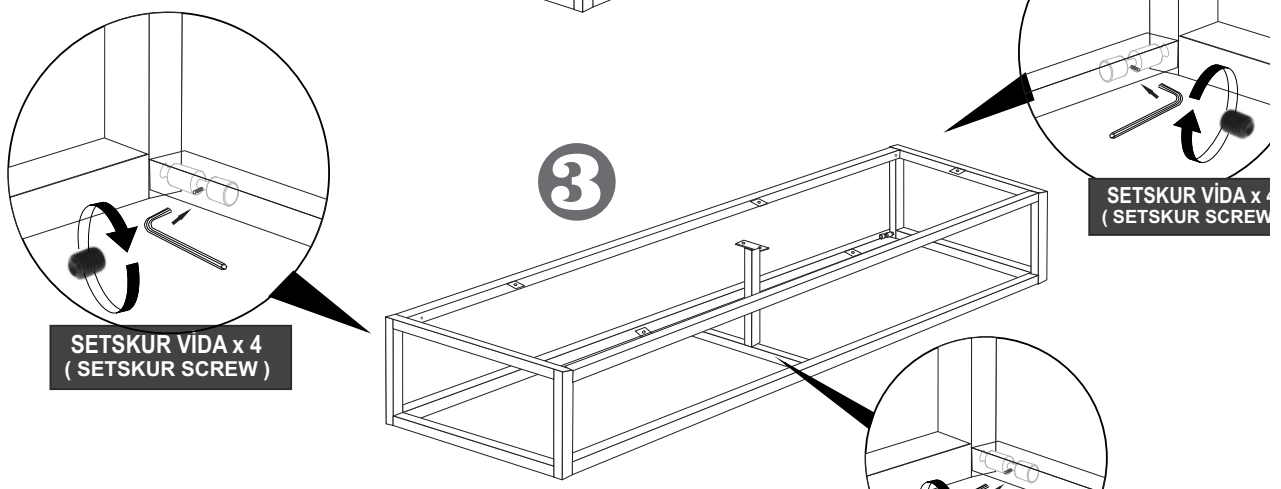

**i** GP052-0014,1

140 x 40 x 50cm

<b>MİNİFIX MİL X 22 (MINIFIX SHAFT)</b>	<b>MİNİFIX GÖVDE X 22 (MINIFIX BODY)</b>	<b>KAVELA X 40 (DOWEL)</b>	<b>DÜBEL X 14 (PEG)</b>
<b>35 CM ÇEKMECE RAYI x 3 TK. (DRAWER RAIL)</b>	<b>AYAK KEÇESİ x 4 (FOOT SEAL)</b>	<b>SETSKUR VİDA x 10 (SETSKUR SCREW)</b>	<b>KABİN VİDASI x 6 (CABINET SCREW)</b>
<b>3.5x18 SUNTA VİDASI x 38 (3.5X18 SCREW)</b>	<b>ARKALIK KÖŞE x 6 (CORNER WEDGE)</b>	<b>3 LÜK ALYAN ANAHTAR x 1 (ALYAN KEY)</b>	

1

2

3

SETSKUR VIDA x 4  
(SETSKUR SCREW)

4

SETSKUR VIDA x 2  
(SETSKUR SCREW)

5

6

7

x8  
**MİNİFİKS GÖVDE  
(MİNİFİKS BODY)**

**10**