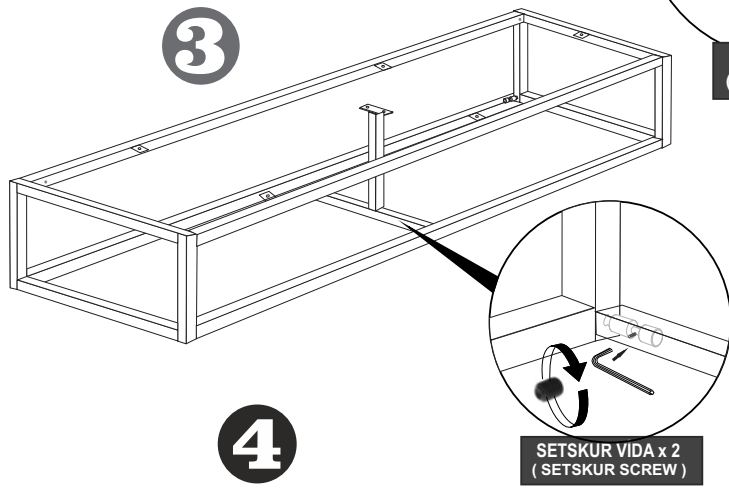

**i** GP052-0014,1

140 x 40 x 50cm

<b>MİNİFIX MİL X 22 (MINIFIX SHAFT)</b>	<b>MİNİFIX GÖVDE X 22 (MINIFIX BODY)</b>	<b>KAVELA X 40 (DOWEL)</b>	<b>DÜBEL X 14 (PEG)</b>
<b>35 CM ÇEKMECE RAYI x 3 TK. (DRAWER RAIL)</b>	<b>AYAK KEÇESİ x 4 (FOOT SEAL)</b>	<b>SETSKUR VİDA x 10 (SETSKUR SCREW)</b>	<b>KABİN VİDASI x 6 (CABINET SCREW)</b>
<b>3.5x18 SUNTA VİDASI x 38 (3.5X18 SCREW)</b>	<b>ARKALIK KÖŞE x 6 (CORNER WEDGE)</b>	<b>3 LÜK ALYAN ANAHTAR x 1 (ALYAN KEY)</b>	

1

2

3

SETSKUR VIDA x 4  
(SETSKUR SCREW)

4

SETSKUR VIDA x 2  
(SETSKUR SCREW)

5

6

7

x8  
**MİNİFİKS GÖVDE  
(MİNİFİKS BODY)**

**10**