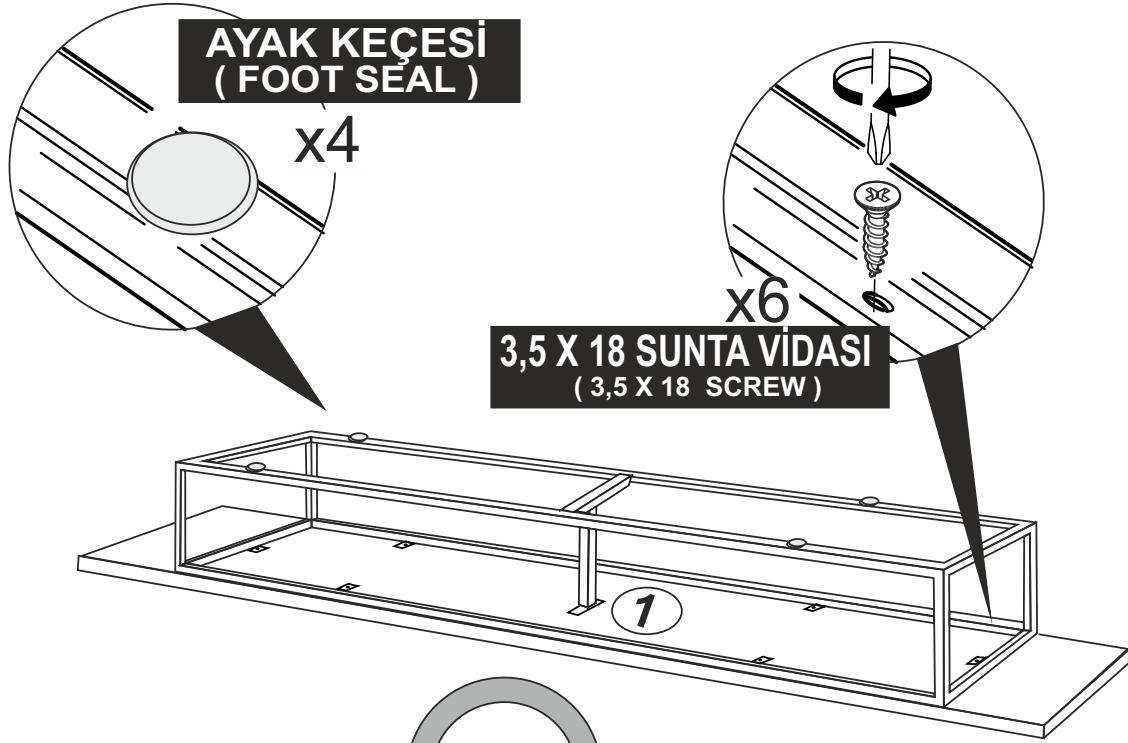

**i** GP052-0014,1

140 x 40 x 50cm

<b>MİNİFIX MİL X 22 (MINIFIX SHAFT)</b>	<b>MİNİFIX GÖVDE X 22 (MINIFIX BODY)</b>	<b>KAVELA X 40 (DOWEL)</b>	<b>DÜBEL X 14 (PEG)</b>
<b>35 CM ÇEKMECE RAYI x 3 TK. (DRAWER RAIL)</b>	<b>AYAK KEÇESİ x 4 (FOOT SEAL)</b>	<b>SETSKUR VİDA x 10 (SETSKUR SCREW)</b>	<b>KABİN VİDASI x 6 (CABINET SCREW)</b>
<b>3.5x18 SUNTA VİDASI x 38 (3.5X18 SCREW)</b>	<b>ARKALIK KÖŞE x 6 (CORNER WEDGE)</b>	<b>3 LÜK ALYAN ANAHTAR x 1 (ALYAN KEY)</b>	

1

2

3

SETSKUR VIDA x 4  
(SETSKUR SCREW)

4

SETSKUR VIDA x 2  
(SETSKUR SCREW)

5

6

7

x8  
**MİNİFİKS GÖVDE  
(MİNİFİKS BODY)**

**10**