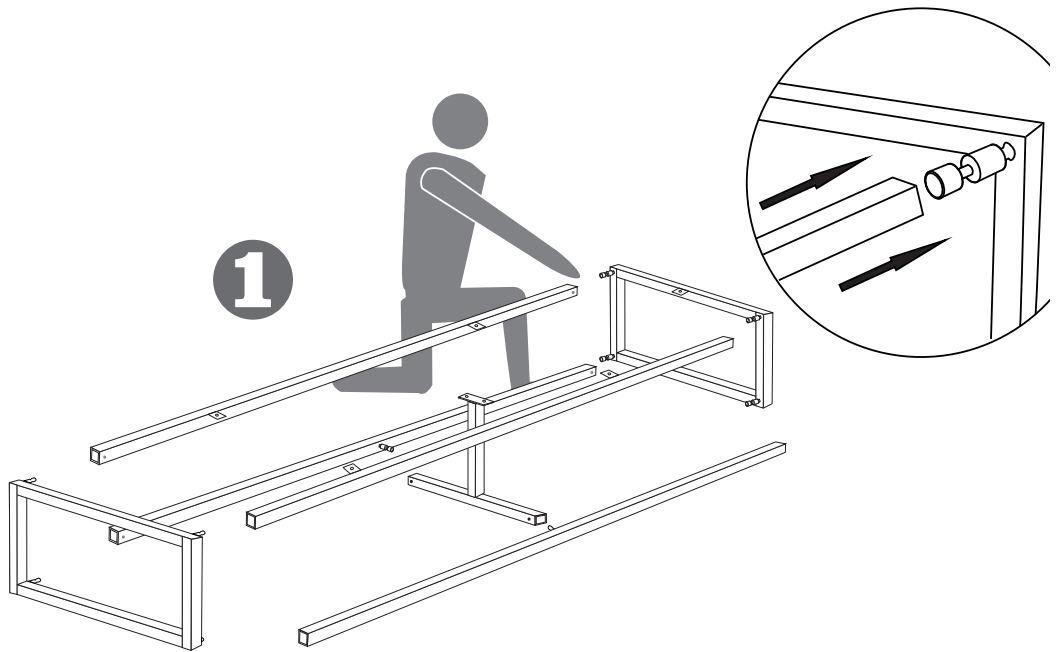

**i** GP052-0014,1

140 x 40 x 50cm

<b>MİNİFIX MİL X 22 (MINIFIX SHAFT)</b>	<b>MİNİFIX GÖVDE X 22 (MINIFIX BODY)</b>	<b>KAVELA X 40 (DOWEL)</b>	<b>DÜBEL X 14 (PEG)</b>
<b>35 CM ÇEKMECE RAYI x 3 TK. (DRAWER RAIL)</b>	<b>AYAK KEÇESİ x 4 (FOOT SEAL)</b>	<b>SETSKUR VİDA x 10 (SETSKUR SCREW)</b>	<b>KABİN VİDASI x 6 (CABINET SCREW)</b>
<b>3.5x18 SUNTA VİDASI x 38 (3.5X18 SCREW)</b>	<b>ARKALIK KÖŞE x 6 (CORNER WEDGE)</b>	<b>3 LÜK ALYAN ANAHTAR x 1 (ALYAN KEY)</b>	

1

2

3

SETSKUR VIDA x 4  
(SETSKUR SCREW)

4

SETSKUR VIDA x 2  
(SETSKUR SCREW)

5

6