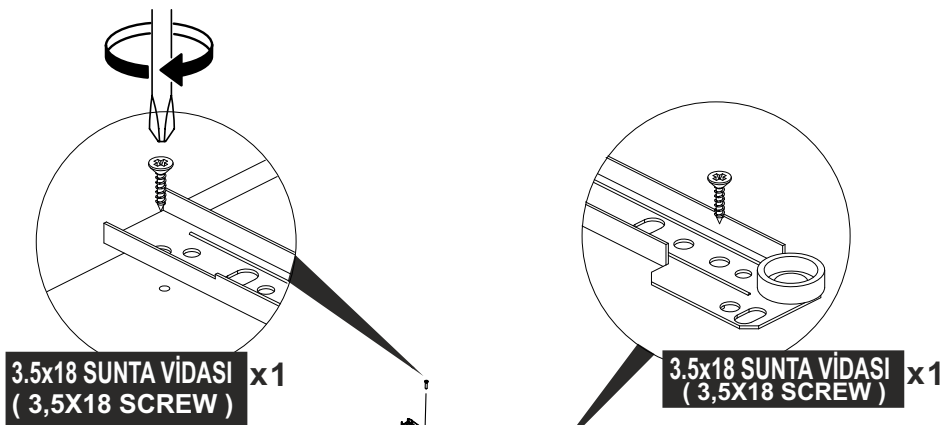

**i** GP052-0014,1

140 x 40 x 50cm

<b>MİNİFIX MİL X 22 (MINIFIX SHAFT)</b>	<b>MİNİFIX GÖVDE X 22 (MINIFIX BODY)</b>	<b>KAVELA X 40 (DOWEL)</b>	<b>DÜBEL X 14 (PEG)</b>
<b>35 CM ÇEKMECE RAYI x 3 TK. (DRAWER RAIL)</b>	<b>AYAK KEÇESİ x 4 (FOOT SEAL)</b>	<b>SETSKUR VİDA x 10 (SETSKUR SCREW)</b>	<b>KABİN VİDASI x 6 (CABINET SCREW)</b>
<b>3.5x18 SUNTA VİDASI x 38 (3.5X18 SCREW)</b>	<b>ARKALIK KÖŞE x 6 (CORNER WEDGE)</b>	<b>3 LÜK ALYAN ANAHTAR x 1 (ALYAN KEY)</b>	

1

2

3

SETSKUR VIDA x 4  
(SETSKUR SCREW)

4

SETSKUR VIDA x 2  
(SETSKUR SCREW)

5

6

7

x8  
**MİNİFİKS GÖVDE  
(MİNİFİKS BODY)**

**10**