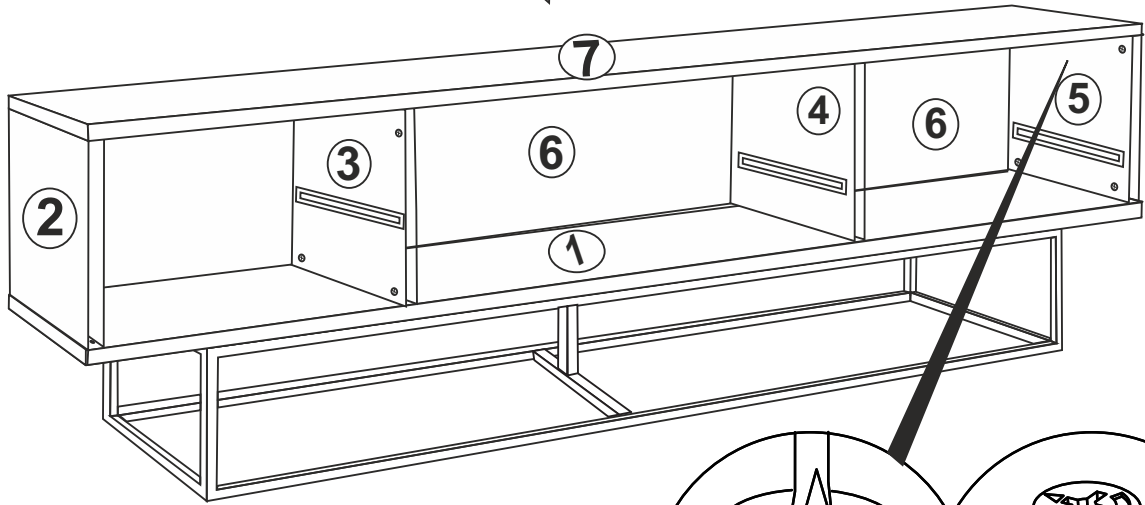

x8
**MİNİFİKS GÖVDE
(MİNİFİKS BODY)**

10