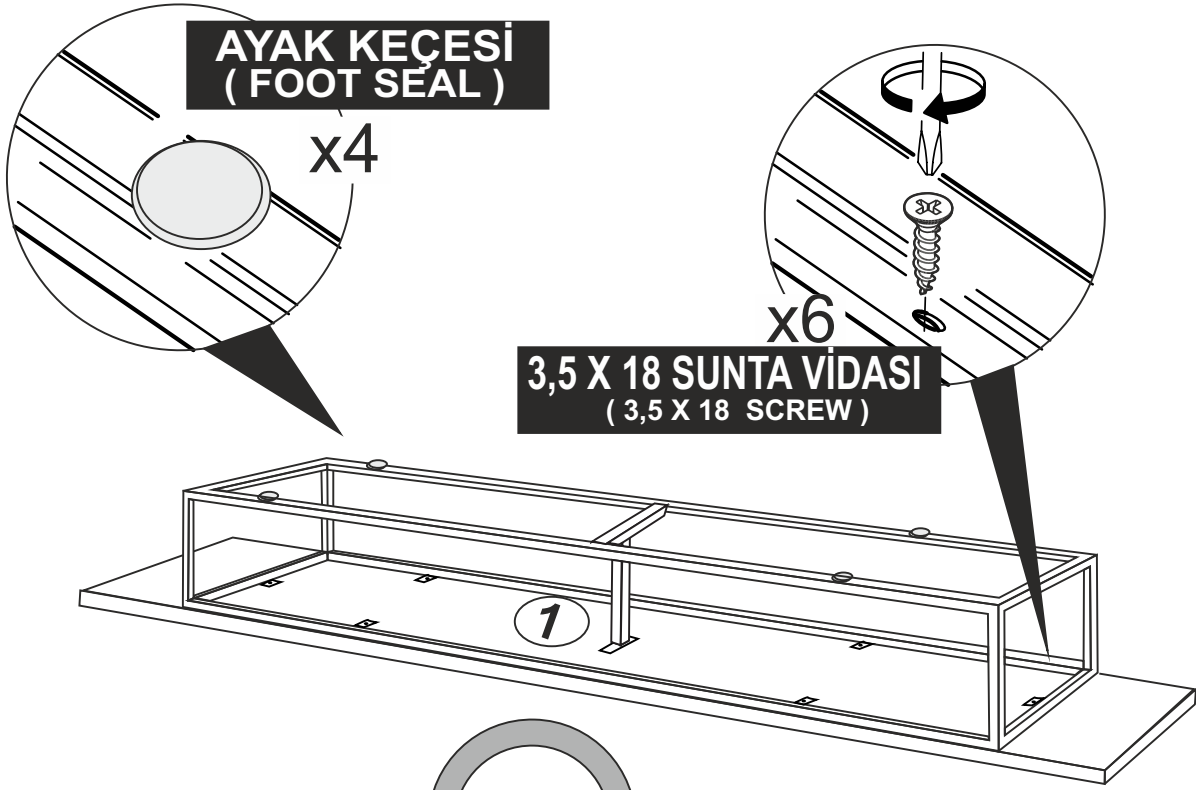

**GP052-0015,1**

180 x 40 x 50cm

			
<b>MİNİFİX MİL X 20</b> (MINIFIX SHAFT)	<b>MİNİFİX GÖVDE X 20</b> (MINIFIX BODY)	<b>KAVELA X 32</b> (DOWEL)	<b>DÜBEL X 12</b> (PEG)
			
<b>35 CM ÇEKMECE RAYI x 2 TK.</b> (DRAWER RAIL)	<b>AYAK KEÇESİ x 4</b> (FOOT SEAL)	<b>RAF PİMİ x 4</b> (PLASTIC PIN)	<b>KABİN VİDASI x 4</b> (CABINET SCREW)
			
<b>3,5x18 SUNTA VİDASI x 30</b> (3,5X18 SCREW)	<b>ARKALIK KÖŞE x 6</b> (CORNER WEDGE)	<b>3 LÜK ALYAN ANAHTAR x 1</b> (ALYAN KEY)	<b>SETSKUR VİDA x 10</b> (SETSKUR SCREW)

**5**

7

**8**

x8  
**MINİFİKS GÖVDE  
(MINİFIX BODY)**

**10**