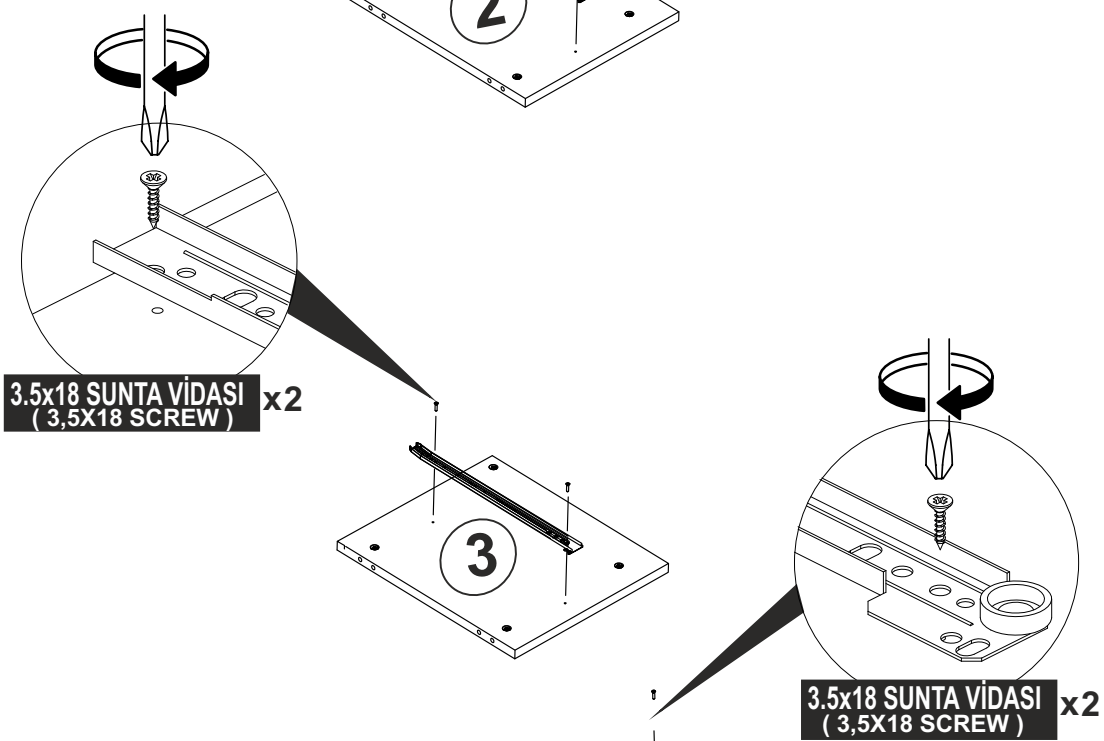

**GP052-0015,1**

180 x 40 x 50cm

			
<b>MİNİFİX MİL X 20</b> (MINIFIX SHAFT)	<b>MİNİFİX GÖVDE X 20</b> (MINIFIX BODY)	<b>KAVELA X 32</b> (DOWEL)	<b>DÜBEL X 12</b> (PEG)
			
<b>35 CM ÇEKMECE RAYI x 2 TK.</b> (DRAWER RAIL)	<b>AYAK KEÇESİ x 4</b> (FOOT SEAL)	<b>RAF PİMİ x 4</b> (PLASTIC PIN)	<b>KABİN VİDASI x 4</b> (CABINET SCREW)
			
<b>3,5x18 SUNTA VİDASI x 30</b> (3,5X18 SCREW)	<b>ARKALIK KÖŞE x 6</b> (CORNER WEDGE)	<b>3 LÜK ALYAN ANAHTAR x 1</b> (ALYAN KEY)	<b>SETSKUR VİDA x 10</b> (SETSKUR SCREW)

**5**

7

**8**

x8  
**MINİFİKS GÖVDE  
(MINİFIX BODY)**

**10**