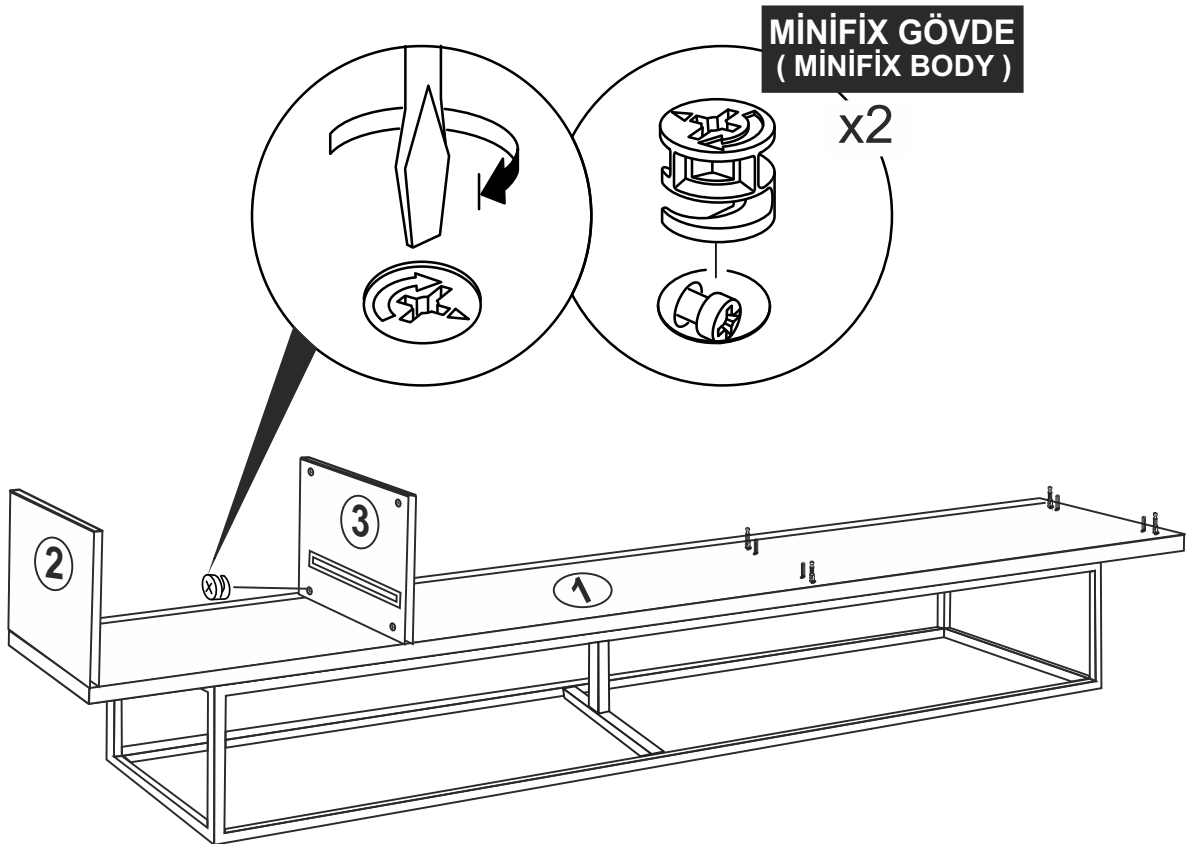

**GP052-0015,1**

180 x 40 x 50cm

			
<b>MİNİFİX MİL X 20</b> (MINIFIX SHAFT)	<b>MİNİFİX GÖVDE X 20</b> (MINIFIX BODY)	<b>KAVELA X 32</b> (DOWEL)	<b>DÜBEL X 12</b> (PEG)
			
<b>35 CM ÇEKMECE RAYI x 2 TK.</b> (DRAWER RAIL)	<b>AYAK KEÇESİ x 4</b> (FOOT SEAL)	<b>RAF PİMİ x 4</b> (PLASTIC PIN)	<b>KABİN VİDASI x 4</b> (CABINET SCREW)
			
<b>3,5x18 SUNTA VİDASI x 30</b> (3,5X18 SCREW)	<b>ARKALIK KÖŞE x 6</b> (CORNER WEDGE)	<b>3 LÜK ALYAN ANAHTAR x 1</b> (ALYAN KEY)	<b>SETSKUR VİDA x 10</b> (SETSKUR SCREW)

**5**

7

**8**

x8  
**MINİFİKS GÖVDE  
(MINİFIX BODY)**

**10**