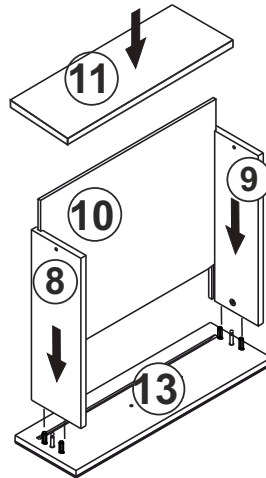

**GP052-0015,1**

180 x 40 x 50cm

			
<b>MİNİFİX MİL X 20</b> (MINIFIX SHAFT)	<b>MİNİFİX GÖVDE X 20</b> (MINIFIX BODY)	<b>KAVELA X 32</b> (DOWEL)	<b>DÜBEL X 12</b> (PEG)
			
<b>35 CM ÇEKMECE RAYI x 2 TK.</b> (DRAWER RAIL)	<b>AYAK KEÇESİ x 4</b> (FOOT SEAL)	<b>RAF PİMİ x 4</b> (PLASTIC PIN)	<b>KABİN VİDASI x 4</b> (CABINET SCREW)
			
<b>3,5x18 SUNTA VİDASI x 30</b> (3,5X18 SCREW)	<b>ARKALIK KÖŞE x 6</b> (CORNER WEDGE)	<b>3 LÜK ALYAN ANAHTAR x 1</b> (ALYAN KEY)	<b>SETSKUR VİDA x 10</b> (SETSKUR SCREW)

**5**

7

**8**

x8  
**MINİFİKS GÖVDE  
(MINİFIX BODY)**

**10**