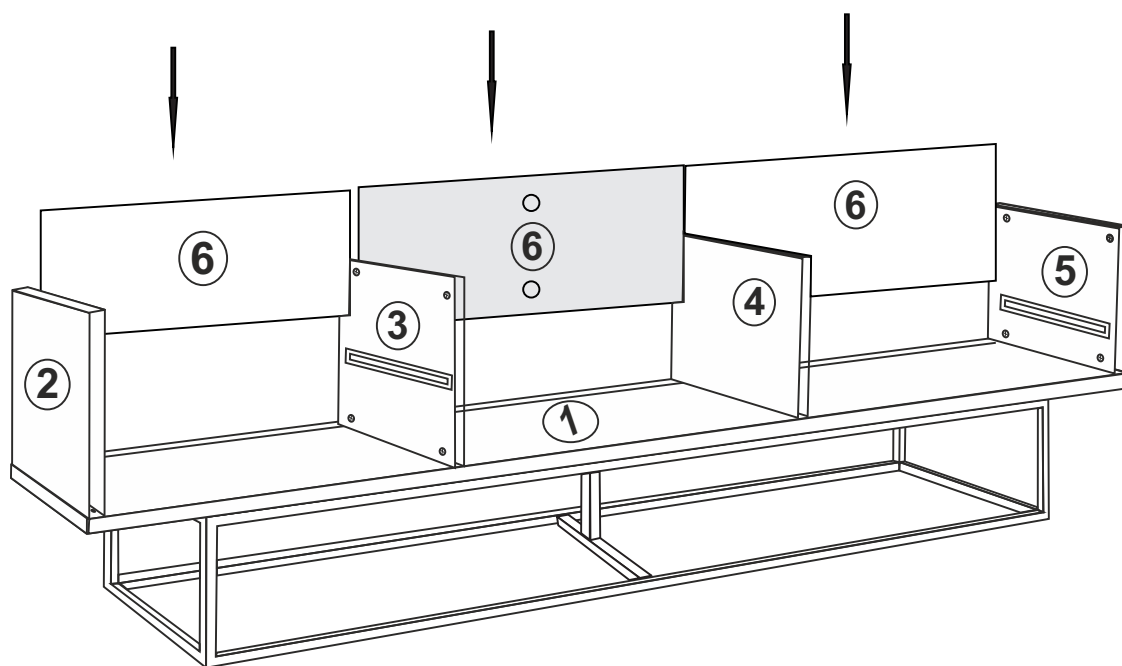

**GP052-0015,1**

180 x 40 x 50cm

			
<b>MİNİFİX MİL X 20</b> (MINIFIX SHAFT)	<b>MİNİFİX GÖVDE X 20</b> (MINIFIX BODY)	<b>KAVELA X 32</b> (DOWEL)	<b>DÜBEL X 12</b> (PEG)
			
<b>35 CM ÇEKMECE RAYI x 2 TK.</b> (DRAWER RAIL)	<b>AYAK KEÇESİ x 4</b> (FOOT SEAL)	<b>RAF PİMİ x 4</b> (PLASTIC PIN)	<b>KABİN VİDASI x 4</b> (CABINET SCREW)
			
<b>3,5x18 SUNTA VİDASI x 30</b> (3,5X18 SCREW)	<b>ARKALIK KÖŞE x 6</b> (CORNER WEDGE)	<b>3 LÜK ALYAN ANAHTAR x 1</b> (ALYAN KEY)	<b>SETSKUR VİDA x 10</b> (SETSKUR SCREW)

**5**

7

**8**

x8  
**MINİFİKS GÖVDE  
(MINİFIX BODY)**

**10**