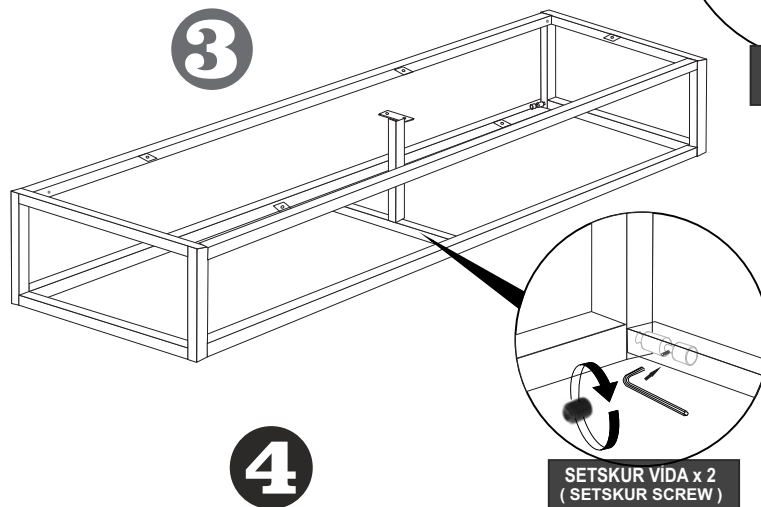

**GP052-0015,1**

180 x 40 x 50cm

			
<b>MİNİFİX MİL X 20</b> (MINIFIX SHAFT)	<b>MİNİFİX GÖVDE X 20</b> (MINIFIX BODY)	<b>KAVELA X 32</b> (DOWEL)	<b>DÜBEL X 12</b> (PEG)
			
<b>35 CM ÇEKMECE RAYI x 2 TK.</b> (DRAWER RAIL)	<b>AYAK KEÇESİ x 4</b> (FOOT SEAL)	<b>RAF PİMİ x 4</b> (PLASTIC PIN)	<b>KABİN VİDASI x 4</b> (CABINET SCREW)
			
<b>3,5x18 SUNTA VİDASI x 30</b> (3,5X18 SCREW)	<b>ARKALIK KÖŞE x 6</b> (CORNER WEDGE)	<b>3 LÜK ALYAN ANAHTAR x 1</b> (ALYAN KEY)	<b>SETSKUR VİDA x 10</b> (SETSKUR SCREW)

**5**

7

**8**

x8  
**MINİFİKS GÖVDE  
(MINİFIX BODY)**

**10**