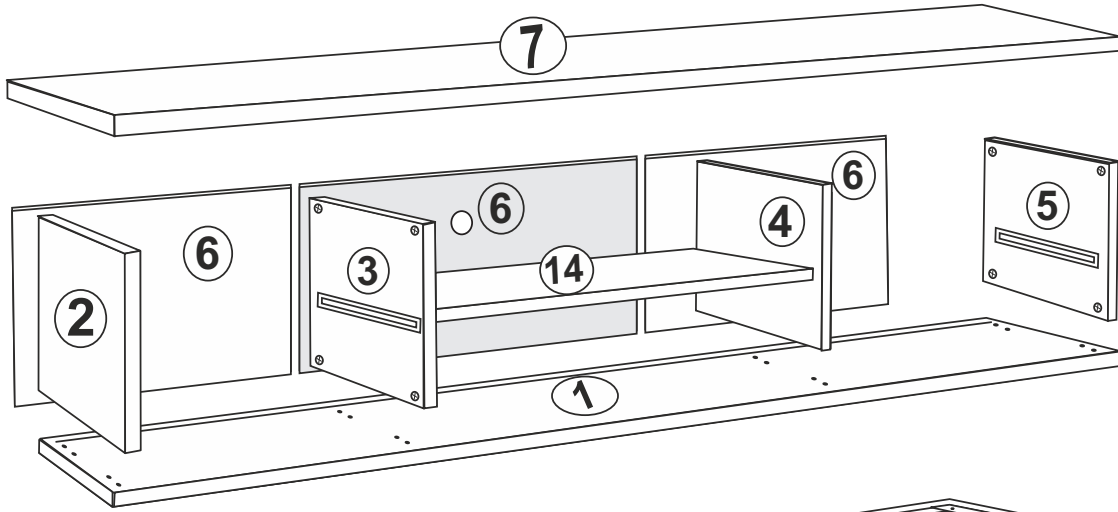

**GP052-0015,1**

180 x 40 x 50cm

			
<b>MİNİFİX MİL X 20</b> (MINIFIX SHAFT)	<b>MİNİFİX GÖVDE X 20</b> (MINIFIX BODY)	<b>KAVELA X 32</b> (DOWEL)	<b>DÜBEL X 12</b> (PEG)
			
<b>35 CM ÇEKMECE RAYI x 2 TK.</b> (DRAWER RAIL)	<b>AYAK KEÇESİ x 4</b> (FOOT SEAL)	<b>RAF PİMİ x 4</b> (PLASTIC PIN)	<b>KABİN VİDASI x 4</b> (CABINET SCREW)
			
<b>3,5x18 SUNTA VİDASI x 30</b> (3,5X18 SCREW)	<b>ARKALIK KÖŞE x 6</b> (CORNER WEDGE)	<b>3 LÜK ALYAN ANAHTAR x 1</b> (ALYAN KEY)	<b>SETSKUR VİDA x 10</b> (SETSKUR SCREW)

**5**

7

**8**

x8  
**MINİFİKS GÖVDE  
(MINİFIX BODY)**

**10**