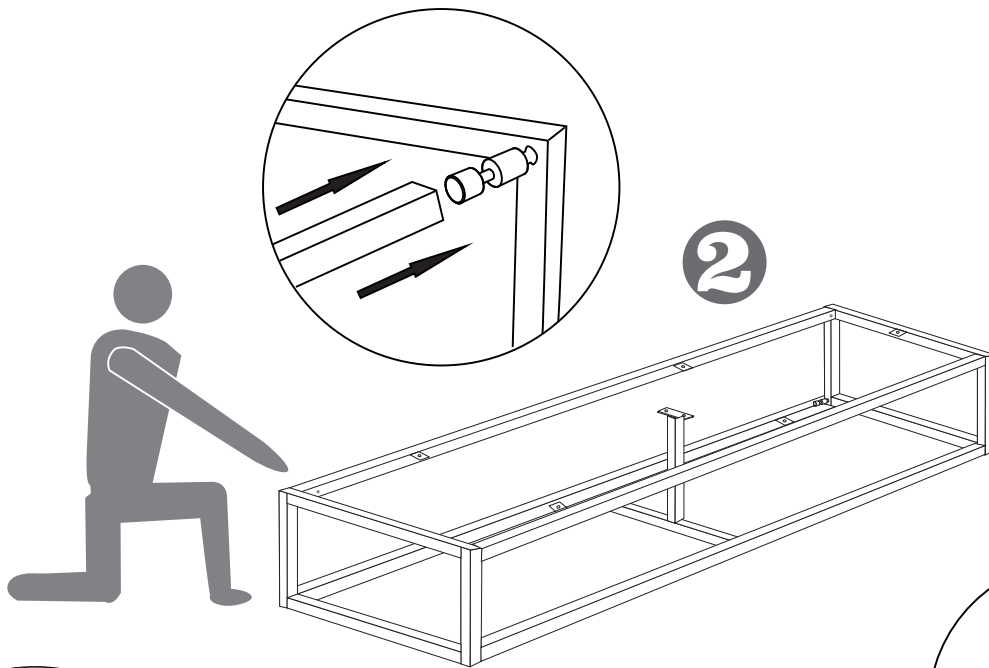

**GP052-0015,1**

180 x 40 x 50cm

			
<b>MİNİFİX MİL X 20</b> (MINIFIX SHAFT)	<b>MİNİFİX GÖVDE X 20</b> (MINIFIX BODY)	<b>KAVELA X 32</b> (DOWEL)	<b>DÜBEL X 12</b> (PEG)
			
<b>35 CM ÇEKMECE RAYI x 2 TK.</b> (DRAWER RAIL)	<b>AYAK KEÇESİ x 4</b> (FOOT SEAL)	<b>RAF PİMİ x 4</b> (PLASTIC PIN)	<b>KABİN VİDASI x 4</b> (CABINET SCREW)
			
<b>3,5x18 SUNTA VİDASI x 30</b> (3,5X18 SCREW)	<b>ARKALIK KÖŞE x 6</b> (CORNER WEDGE)	<b>3 LÜK ALYAN ANAHTAR x 1</b> (ALYAN KEY)	<b>SETSKUR VİDA x 10</b> (SETSKUR SCREW)