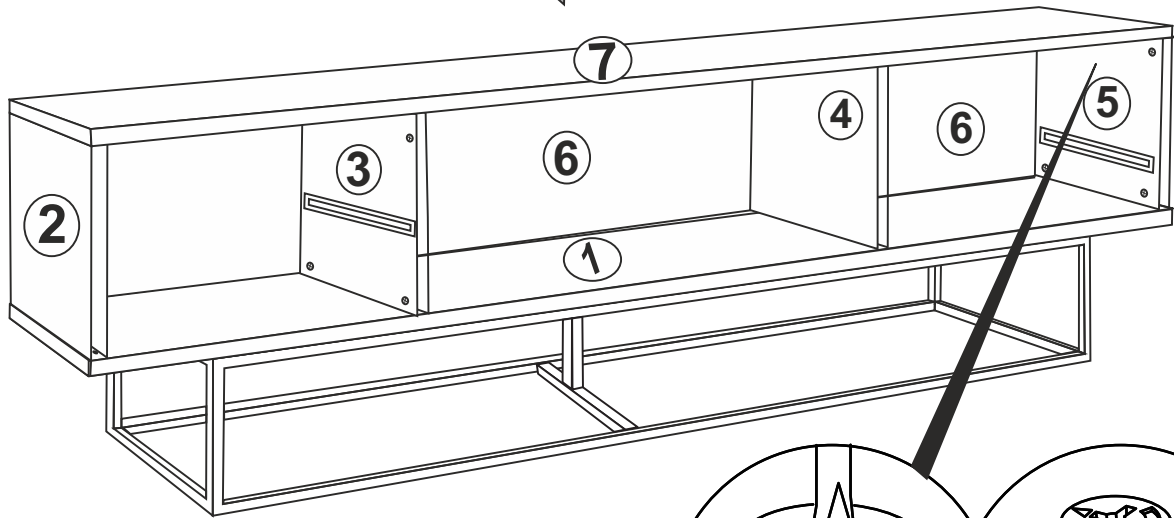

**GP052-0015,1**

180 x 40 x 50cm

			
<b>MİNİFİX MİL X 20</b> (MINIFIX SHAFT)	<b>MİNİFİX GÖVDE X 20</b> (MINIFIX BODY)	<b>KAVELA X 32</b> (DOWEL)	<b>DÜBEL X 12</b> (PEG)
			
<b>35 CM ÇEKMECE RAYI x 2 TK.</b> (DRAWER RAIL)	<b>AYAK KEÇESİ x 4</b> (FOOT SEAL)	<b>RAF PİMİ x 4</b> (PLASTIC PIN)	<b>KABİN VİDASI x 4</b> (CABINET SCREW)
			
<b>3,5x18 SUNTA VİDASI x 30</b> (3,5X18 SCREW)	<b>ARKALIK KÖŞE x 6</b> (CORNER WEDGE)	<b>3 LÜK ALYAN ANAHTAR x 1</b> (ALYAN KEY)	<b>SETSKUR VİDA x 10</b> (SETSKUR SCREW)

**5**

7

**8**

x8  
**MINİFİKS GÖVDE  
(MINİFIX BODY)**

**10**