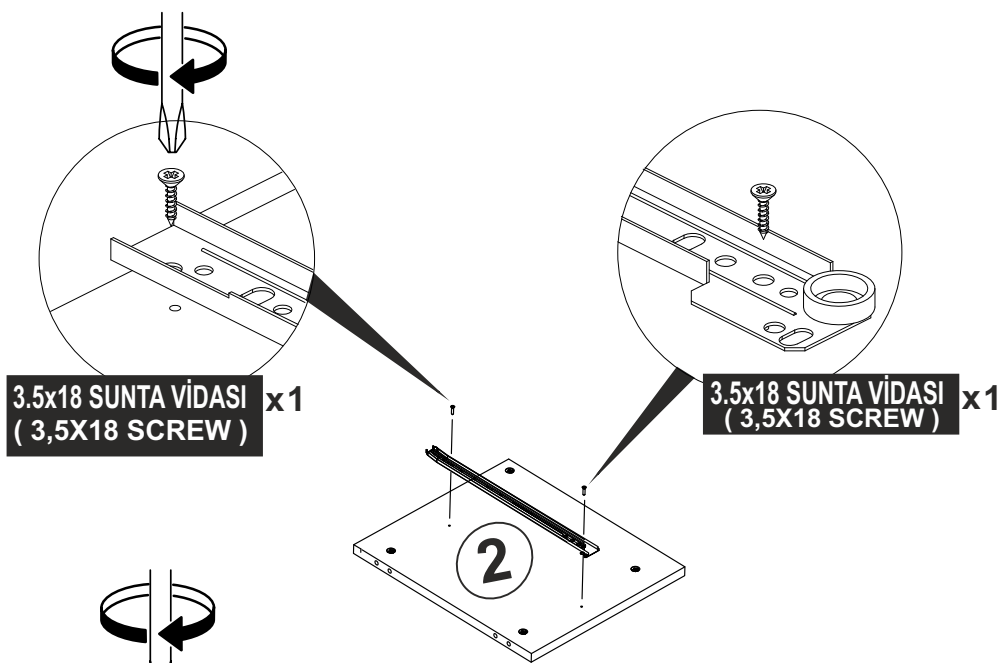

**GP052-0015,1**

180 x 40 x 50cm

			
<b>MİNİFİX MİL X 20</b> (MINIFIX SHAFT)	<b>MİNİFİX GÖVDE X 20</b> (MINIFIX BODY)	<b>KAVELA X 32</b> (DOWEL)	<b>DÜBEL X 12</b> (PEG)
			
<b>35 CM ÇEKMECE RAYI x 2 TK.</b> (DRAWER RAIL)	<b>AYAK KEÇESİ x 4</b> (FOOT SEAL)	<b>RAF PİMİ x 4</b> (PLASTIC PIN)	<b>KABİN VİDASI x 4</b> (CABINET SCREW)
			
<b>3,5x18 SUNTA VİDASI x 30</b> (3,5X18 SCREW)	<b>ARKALIK KÖŞE x 6</b> (CORNER WEDGE)	<b>3 LÜK ALYAN ANAHTAR x 1</b> (ALYAN KEY)	<b>SETSKUR VİDA x 10</b> (SETSKUR SCREW)

**5**

7

**8**

x8  
**MINİFİKS GÖVDE  
(MINİFIX BODY)**

**10**