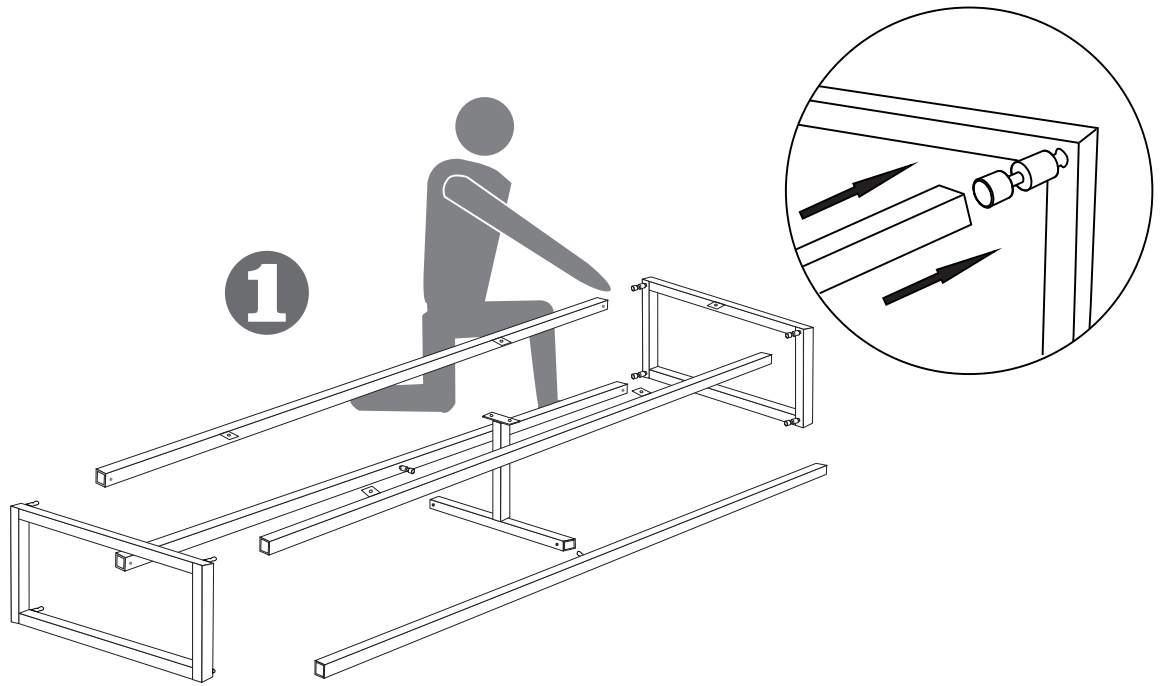

**GP052-0015,1**

180 x 40 x 50cm

			
<b>MİNİFİX MİL X 20</b> (MINIFIX SHAFT)	<b>MİNİFİX GÖVDE X 20</b> (MINIFIX BODY)	<b>KAVELA X 32</b> (DOWEL)	<b>DÜBEL X 12</b> (PEG)
			
<b>35 CM ÇEKMECE RAYI x 2 TK.</b> (DRAWER RAIL)	<b>AYAK KEÇESİ x 4</b> (FOOT SEAL)	<b>RAF PİMİ x 4</b> (PLASTIC PIN)	<b>KABİN VİDASI x 4</b> (CABINET SCREW)
			
<b>3,5x18 SUNTA VİDASI x 30</b> (3,5X18 SCREW)	<b>ARKALIK KÖŞE x 6</b> (CORNER WEDGE)	<b>3 LÜK ALYAN ANAHTAR x 1</b> (ALYAN KEY)	<b>SETSKUR VİDA x 10</b> (SETSKUR SCREW)