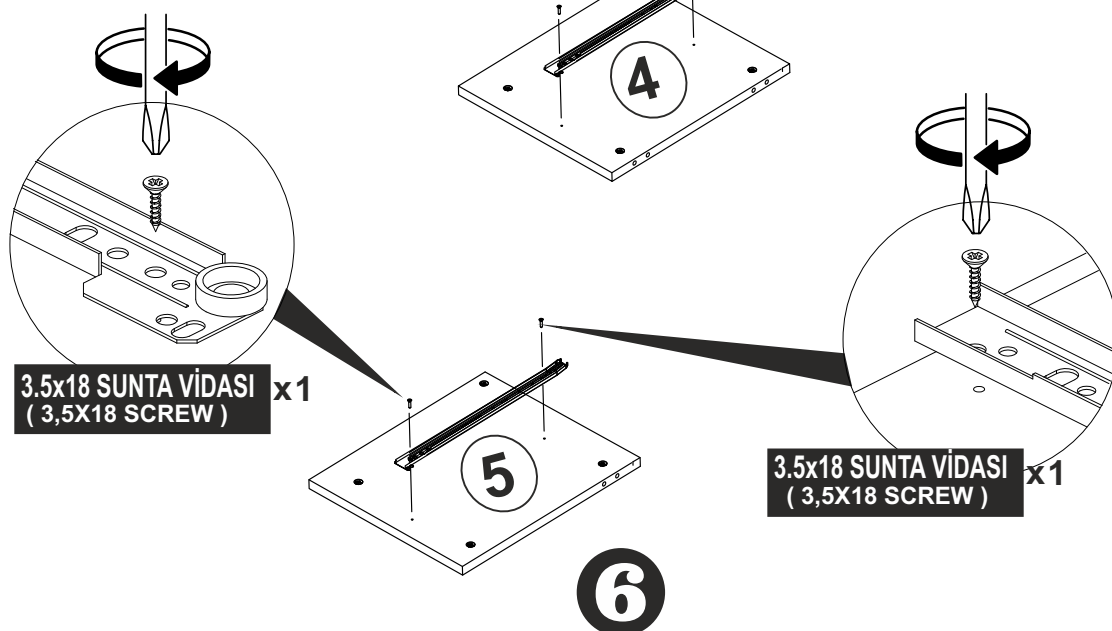

**GP052-0015,1**

180 x 40 x 50cm

			
<b>MİNİFİX MİL X 20</b> (MINIFIX SHAFT)	<b>MİNİFİX GÖVDE X 20</b> (MINIFIX BODY)	<b>KAVELA X 32</b> (DOWEL)	<b>DÜBEL X 12</b> (PEG)
			
<b>35 CM ÇEKMECE RAYI x 2 TK.</b> (DRAWER RAIL)	<b>AYAK KEÇESİ x 4</b> (FOOT SEAL)	<b>RAF PİMİ x 4</b> (PLASTIC PIN)	<b>KABİN VİDASI x 4</b> (CABINET SCREW)
			
<b>3,5x18 SUNTA VİDASI x 30</b> (3,5X18 SCREW)	<b>ARKALIK KÖŞE x 6</b> (CORNER WEDGE)	<b>3 LÜK ALYAN ANAHTAR x 1</b> (ALYAN KEY)	<b>SETSKUR VİDA x 10</b> (SETSKUR SCREW)

**5**

7

**8**

x8  
**MINİFİKS GÖVDE  
(MINİFIX BODY)**

**10**