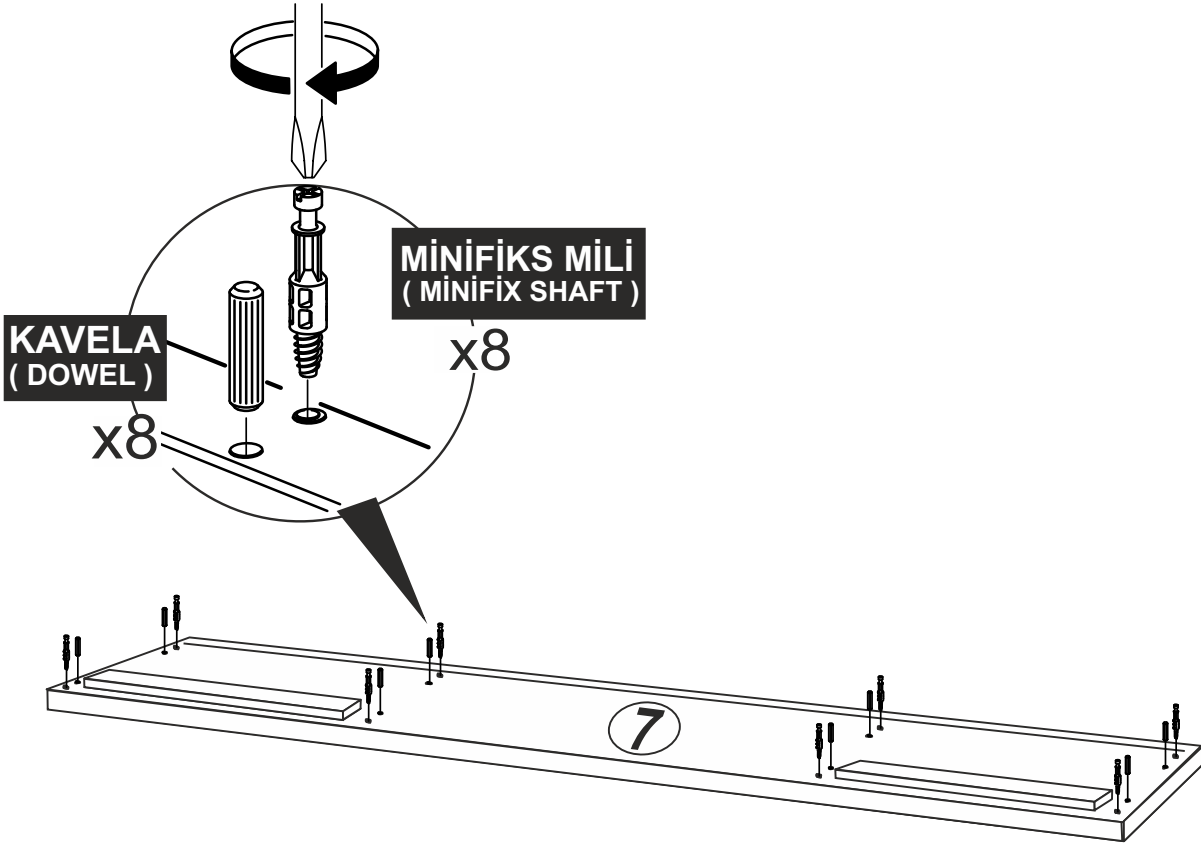

**GP052-0015,1**

180 x 40 x 50cm

			
<b>MİNİFİX MİL X 20</b> (MINIFIX SHAFT)	<b>MİNİFİX GÖVDE X 20</b> (MINIFIX BODY)	<b>KAVELA X 32</b> (DOWEL)	<b>DÜBEL X 12</b> (PEG)
			
<b>35 CM ÇEKMECE RAYI x 2 TK.</b> (DRAWER RAIL)	<b>AYAK KEÇESİ x 4</b> (FOOT SEAL)	<b>RAF PİMİ x 4</b> (PLASTIC PIN)	<b>KABİN VİDASI x 4</b> (CABINET SCREW)
			
<b>3,5x18 SUNTA VİDASI x 30</b> (3,5X18 SCREW)	<b>ARKALIK KÖŞE x 6</b> (CORNER WEDGE)	<b>3 LÜK ALYAN ANAHTAR x 1</b> (ALYAN KEY)	<b>SETSKUR VİDA x 10</b> (SETSKUR SCREW)

**5**

7

**8**

x8  
**MINİFİKS GÖVDE  
(MINİFIX BODY)**

**10**