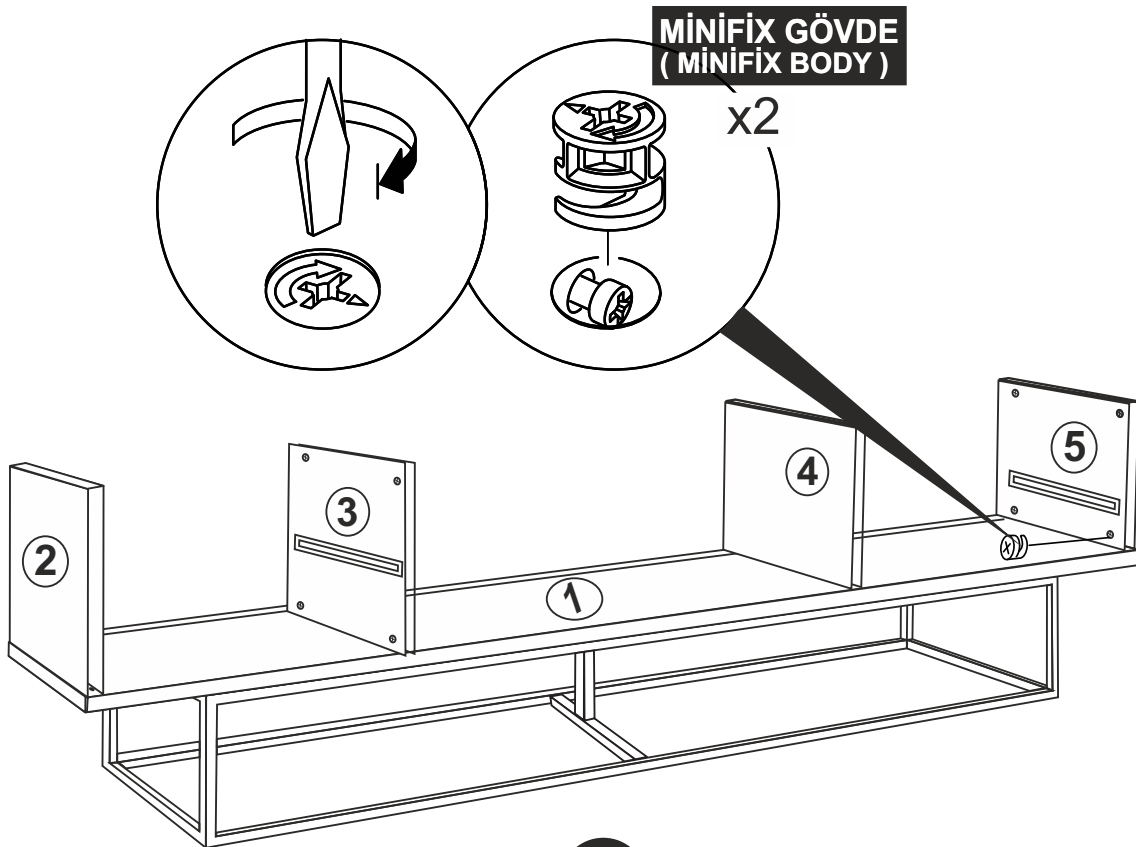

**GP052-0015,1**

180 x 40 x 50cm

			
<b>MİNİFİX MİL X 20</b> (MINIFIX SHAFT)	<b>MİNİFİX GÖVDE X 20</b> (MINIFIX BODY)	<b>KAVELA X 32</b> (DOWEL)	<b>DÜBEL X 12</b> (PEG)
			
<b>35 CM ÇEKMECE RAYI x 2 TK.</b> (DRAWER RAIL)	<b>AYAK KEÇESİ x 4</b> (FOOT SEAL)	<b>RAF PİMİ x 4</b> (PLASTIC PIN)	<b>KABİN VİDASI x 4</b> (CABINET SCREW)
			
<b>3,5x18 SUNTA VİDASI x 30</b> (3,5X18 SCREW)	<b>ARKALIK KÖŞE x 6</b> (CORNER WEDGE)	<b>3 LÜK ALYAN ANAHTAR x 1</b> (ALYAN KEY)	<b>SETSKUR VİDA x 10</b> (SETSKUR SCREW)

**5**

7

**8**

x8  
**MINİFİKS GÖVDE  
(MINİFIX BODY)**

**10**