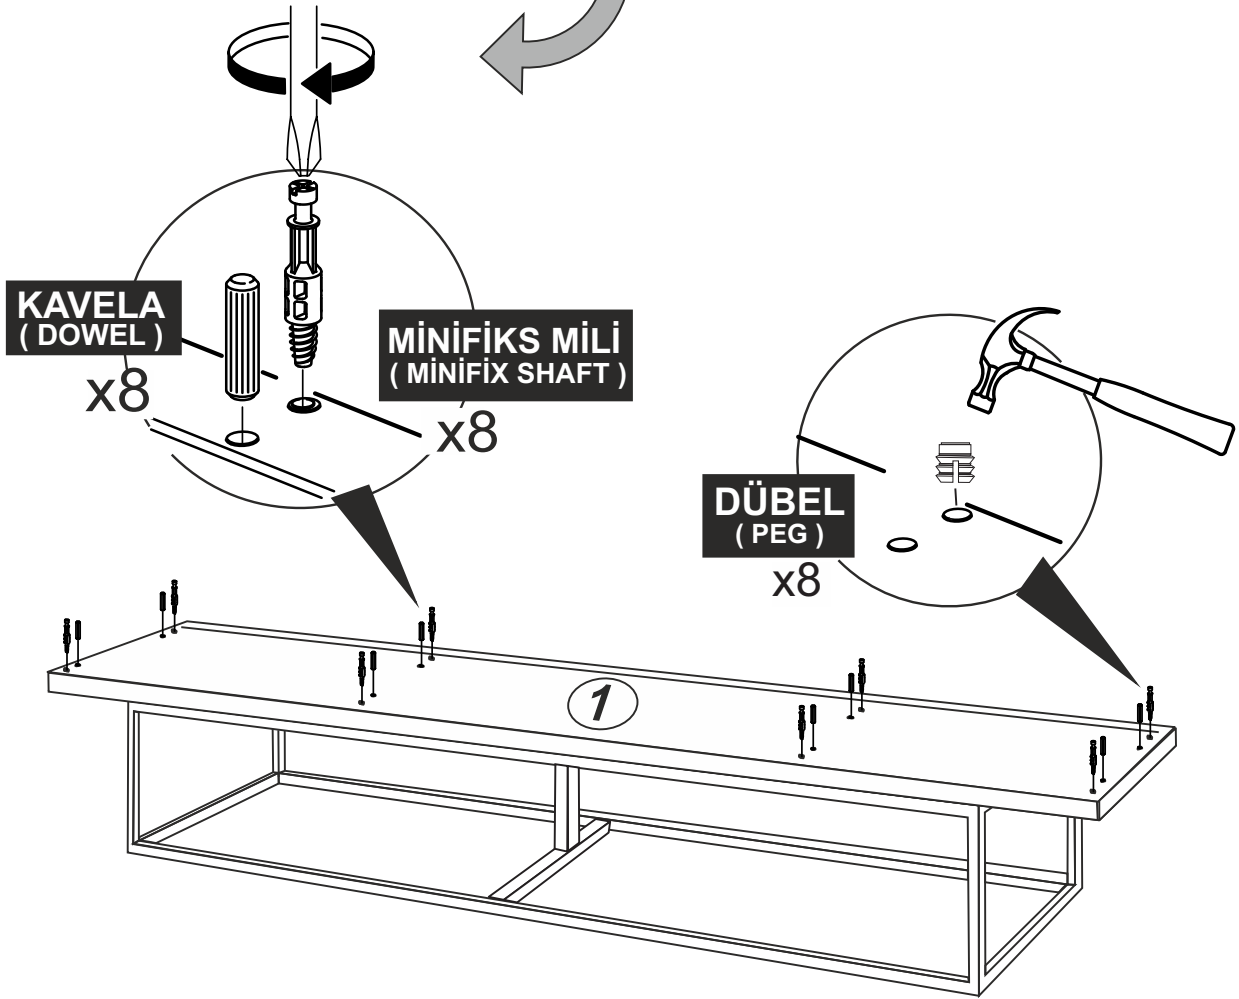

**GP052-0015,1**

180 x 40 x 50cm

			
<b>MİNİFİX MİL X 20</b> (MINIFIX SHAFT)	<b>MİNİFİX GÖVDE X 20</b> (MINIFIX BODY)	<b>KAVELA X 32</b> (DOWEL)	<b>DÜBEL X 12</b> (PEG)
			
<b>35 CM ÇEKMECE RAYI x 2 TK.</b> (DRAWER RAIL)	<b>AYAK KEÇESİ x 4</b> (FOOT SEAL)	<b>RAF PİMİ x 4</b> (PLASTIC PIN)	<b>KABİN VİDASI x 4</b> (CABINET SCREW)
			
<b>3,5x18 SUNTA VİDASI x 30</b> (3,5X18 SCREW)	<b>ARKALIK KÖŞE x 6</b> (CORNER WEDGE)	<b>3 LÜK ALYAN ANAHTAR x 1</b> (ALYAN KEY)	<b>SETSKUR VİDA x 10</b> (SETSKUR SCREW)

**5**

7

**8**

x8  
**MINİFİKS GÖVDE  
(MINİFIX BODY)**

**10**