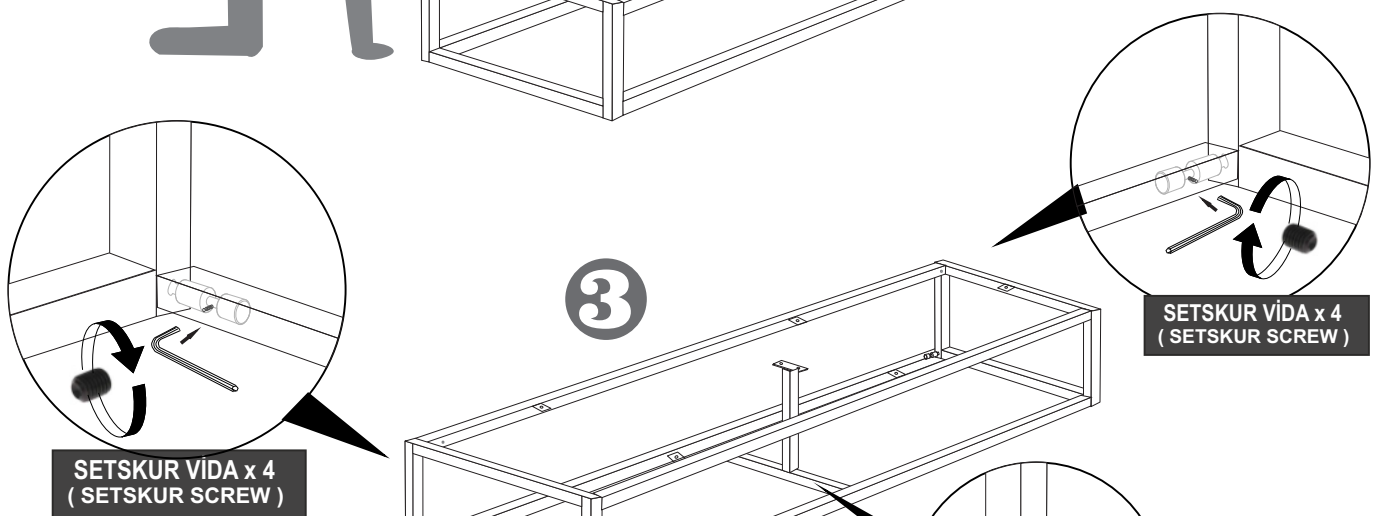

**GP052-0015,1**

180 x 40 x 50cm

			
<b>MİNİFİX MİL X 20</b> (MINIFIX SHAFT)	<b>MİNİFİX GÖVDE X 20</b> (MINIFIX BODY)	<b>KAVELA X 32</b> (DOWEL)	<b>DÜBEL X 12</b> (PEG)
			
<b>35 CM ÇEKMECE RAYI x 2 TK.</b> (DRAWER RAIL)	<b>AYAK KEÇESİ x 4</b> (FOOT SEAL)	<b>RAF PİMİ x 4</b> (PLASTIC PIN)	<b>KABİN VİDASI x 4</b> (CABINET SCREW)
			
<b>3,5x18 SUNTA VİDASI x 30</b> (3,5X18 SCREW)	<b>ARKALIK KÖŞE x 6</b> (CORNER WEDGE)	<b>3 LÜK ALYAN ANAHTAR x 1</b> (ALYAN KEY)	<b>SETSKUR VİDA x 10</b> (SETSKUR SCREW)

**5**

7

**8**

x8  
**MINİFİKS GÖVDE  
(MINİFIX BODY)**

**10**