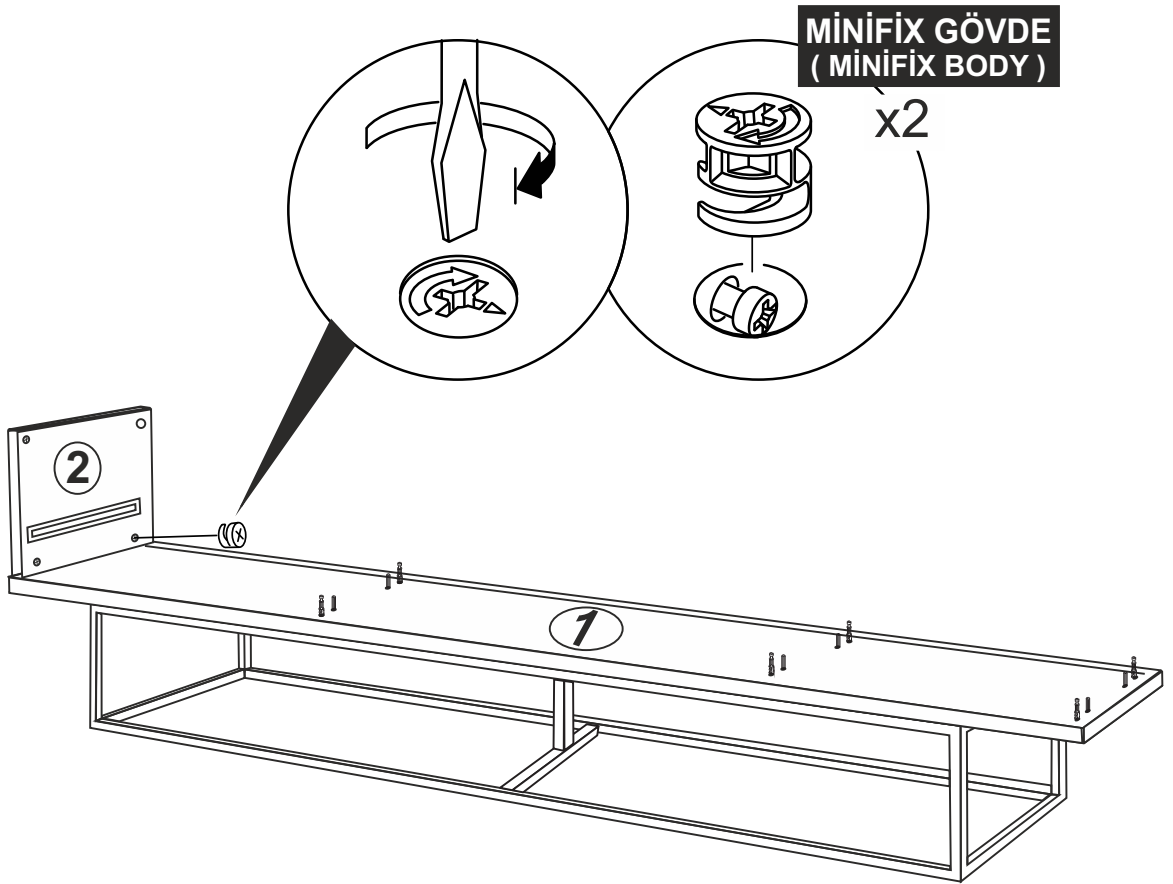

**GP052-0015,1**

180 x 40 x 50cm

			
<b>MİNİFİX MİL X 20</b> (MINIFIX SHAFT)	<b>MİNİFİX GÖVDE X 20</b> (MINIFIX BODY)	<b>KAVELA X 32</b> (DOWEL)	<b>DÜBEL X 12</b> (PEG)
			
<b>35 CM ÇEKMECE RAYI x 2 TK.</b> (DRAWER RAIL)	<b>AYAK KEÇESİ x 4</b> (FOOT SEAL)	<b>RAF PİMİ x 4</b> (PLASTIC PIN)	<b>KABİN VİDASI x 4</b> (CABINET SCREW)
			
<b>3,5x18 SUNTA VİDASI x 30</b> (3,5X18 SCREW)	<b>ARKALIK KÖŞE x 6</b> (CORNER WEDGE)	<b>3 LÜK ALYAN ANAHTAR x 1</b> (ALYAN KEY)	<b>SETSKUR VİDA x 10</b> (SETSKUR SCREW)

**5**

7

**8**

x8  
**MINİFİKS GÖVDE  
(MINİFIX BODY)**

**10**