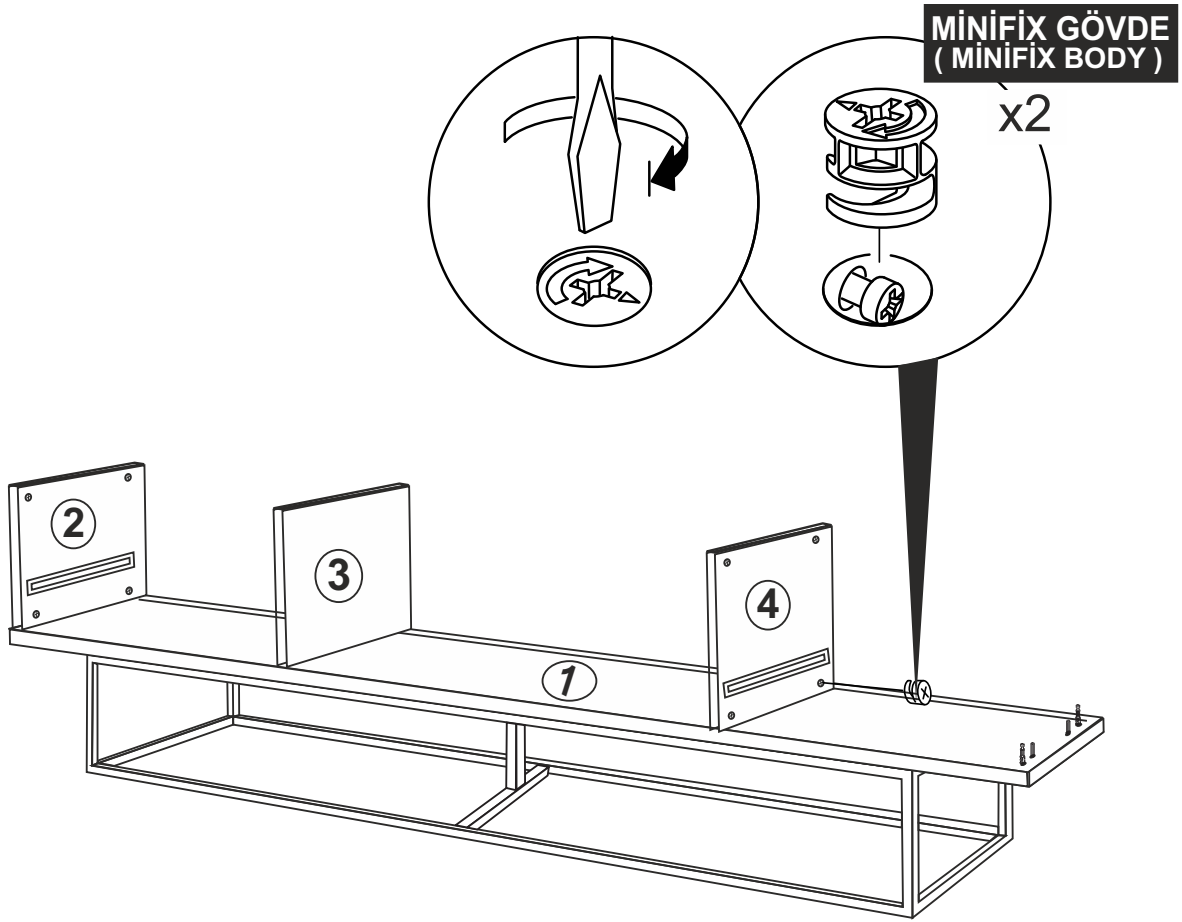

**GP052-0015,1**

180 x 40 x 50cm

			
<b>MİNİFİX MİL X 20</b> (MINIFIX SHAFT)	<b>MİNİFİX GÖVDE X 20</b> (MINIFIX BODY)	<b>KAVELA X 32</b> (DOWEL)	<b>DÜBEL X 12</b> (PEG)
			
<b>35 CM ÇEKMECE RAYI x 2 TK.</b> (DRAWER RAIL)	<b>AYAK KEÇESİ x 4</b> (FOOT SEAL)	<b>RAF PİMİ x 4</b> (PLASTIC PIN)	<b>KABİN VİDASI x 4</b> (CABINET SCREW)
			
<b>3,5x18 SUNTA VİDASI x 30</b> (3,5X18 SCREW)	<b>ARKALIK KÖŞE x 6</b> (CORNER WEDGE)	<b>3 LÜK ALYAN ANAHTAR x 1</b> (ALYAN KEY)	<b>SETSKUR VİDA x 10</b> (SETSKUR SCREW)

**5**

7

**8**

x8  
**MINİFİKS GÖVDE  
(MINİFIX BODY)**

**10**