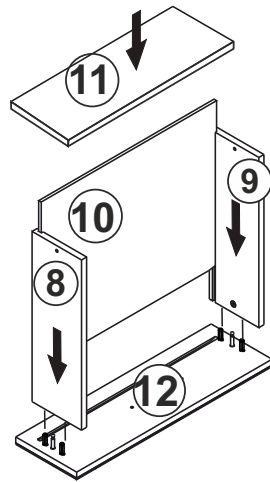

**GP052-0015,1**

180 x 40 x 50cm

			
<b>MİNİFİX MİL X 20</b> (MINIFIX SHAFT)	<b>MİNİFİX GÖVDE X 20</b> (MINIFIX BODY)	<b>KAVELA X 32</b> (DOWEL)	<b>DÜBEL X 12</b> (PEG)
			
<b>35 CM ÇEKMECE RAYI x 2 TK.</b> (DRAWER RAIL)	<b>AYAK KEÇESİ x 4</b> (FOOT SEAL)	<b>RAF PİMİ x 4</b> (PLASTIC PIN)	<b>KABİN VİDASI x 4</b> (CABINET SCREW)
			
<b>3,5x18 SUNTA VİDASI x 30</b> (3,5X18 SCREW)	<b>ARKALIK KÖŞE x 6</b> (CORNER WEDGE)	<b>3 LÜK ALYAN ANAHTAR x 1</b> (ALYAN KEY)	<b>SETSKUR VİDA x 10</b> (SETSKUR SCREW)

**5**

7

**8**

x8  
**MINİFİKS GÖVDE  
(MINİFIX BODY)**

**10**