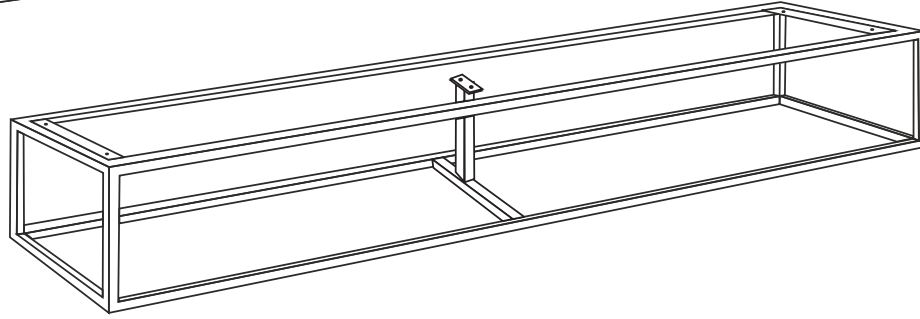

**GP052-0015,1**

180 x 40 x 50cm

			
<b>MİNİFİX MİL X 20</b> (MINIFIX SHAFT)	<b>MİNİFİX GÖVDE X 20</b> (MINIFIX BODY)	<b>KAVELA X 32</b> (DOWEL)	<b>DÜBEL X 12</b> (PEG)
			
<b>35 CM ÇEKMECE RAYI x 2 TK.</b> (DRAWER RAIL)	<b>AYAK KEÇESİ x 4</b> (FOOT SEAL)	<b>RAF PİMİ x 4</b> (PLASTIC PIN)	<b>KABİN VİDASI x 4</b> (CABINET SCREW)
			
<b>3,5x18 SUNTA VİDASI x 30</b> (3,5X18 SCREW)	<b>ARKALIK KÖŞE x 6</b> (CORNER WEDGE)	<b>3 LÜK ALYAN ANAHTAR x 1</b> (ALYAN KEY)	<b>SETSKUR VİDA x 10</b> (SETSKUR SCREW)

**5**

7

**8**

x8  
**MINİFİKS GÖVDE  
(MINİFIX BODY)**

**10**