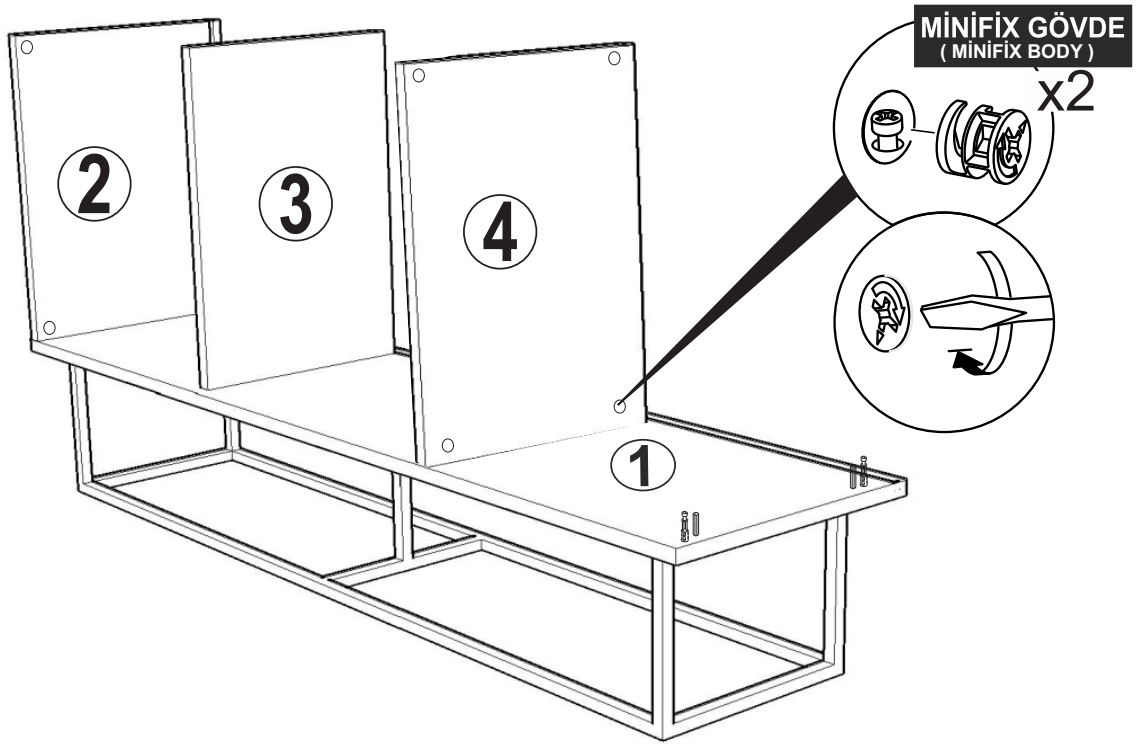

**i** GP052-0017,1

140 x 36 x 72cm

			
<b>MİNİFİX MİL X 16</b> ( MİNİFİX SHAFT )	<b>MİNİFİX GÖVDE X 16</b> ( MİNİFİX BODY )	<b>KAVELA X 16</b> ( DOWEL )	<b>DÜBEL X 8</b> ( PEG )
			
<b>SÜPER DEVE MENTEŞE X 4</b> ( CAMEL HİNGE )	<b>AYAK KEÇESİ x 4</b> ( FOOT SEAL )	<b>SETSKUR VİDA x 10</b> ( SETSKUR SCREW )	<b>PULLU VİDA x 4</b> ( SCREW )
			
<b>3.5x18 SUNTA VİDASI x 38</b> ( 3,5X18 SCREW )	<b>ARKALIK KÖŞE x 10</b> ( CORNER WEDGE )	<b>3 LÜK ALYAN ANAHTAR x 1</b> ( ALYAN KEY )	<b>RAF PİMİ X 12</b> ( PİLASTİK PİN )

4

**5**

8

9

**MİNİFİX GÖVDE**  
( MİNİFİX BODY )

x8

**RAF PİMİ**  
( PİLASTİK PİN ) x12

Not : Seyyar Rafları  
Çapraz Yerleştirin.  
( Place Horizontal On The  
Movable Shelves. )