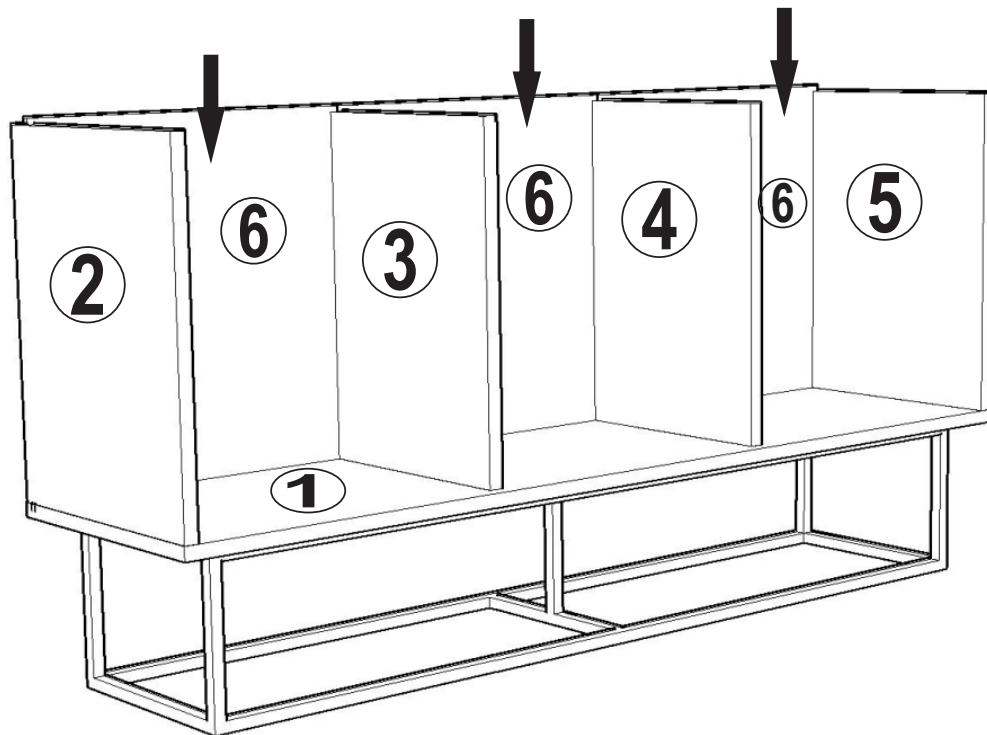

**i** GP052-0017,1

140 x 36 x 72cm

			
<b>MİNİFİX MİL X 16</b> ( MİNİFİX SHAFT )	<b>MİNİFİX GÖVDE X 16</b> ( MİNİFİX BODY )	<b>KAVELA X 16</b> ( DOWEL )	<b>DÜBEL X 8</b> ( PEG )
			
<b>SÜPER DEVE MENTEŞE X 4</b> ( CAMEL HİNGE )	<b>AYAK KEÇESİ x 4</b> ( FOOT SEAL )	<b>SETSKUR VİDA x 10</b> ( SETSKUR SCREW )	<b>PULLU VİDA x 4</b> ( SCREW )
			
<b>3.5x18 SUNTA VİDASI x 38</b> ( 3,5X18 SCREW )	<b>ARKALIK KÖŞE x 10</b> ( CORNER WEDGE )	<b>3 LÜK ALYAN ANAHTAR x 1</b> ( ALYAN KEY )	<b>RAF PİMİ X 12</b> ( PİLASTİK PİN )

4

**5**

8

9

**MİNİFİX GÖVDE**  
( MİNİFİX BODY )

x8

**RAF PİMİ**  
( PİLASTİK PİN ) x12

Not : Seyyar Rafları  
Çapraz Yerleştirin.  
( Place Horizontal On The  
Movable Shelves. )