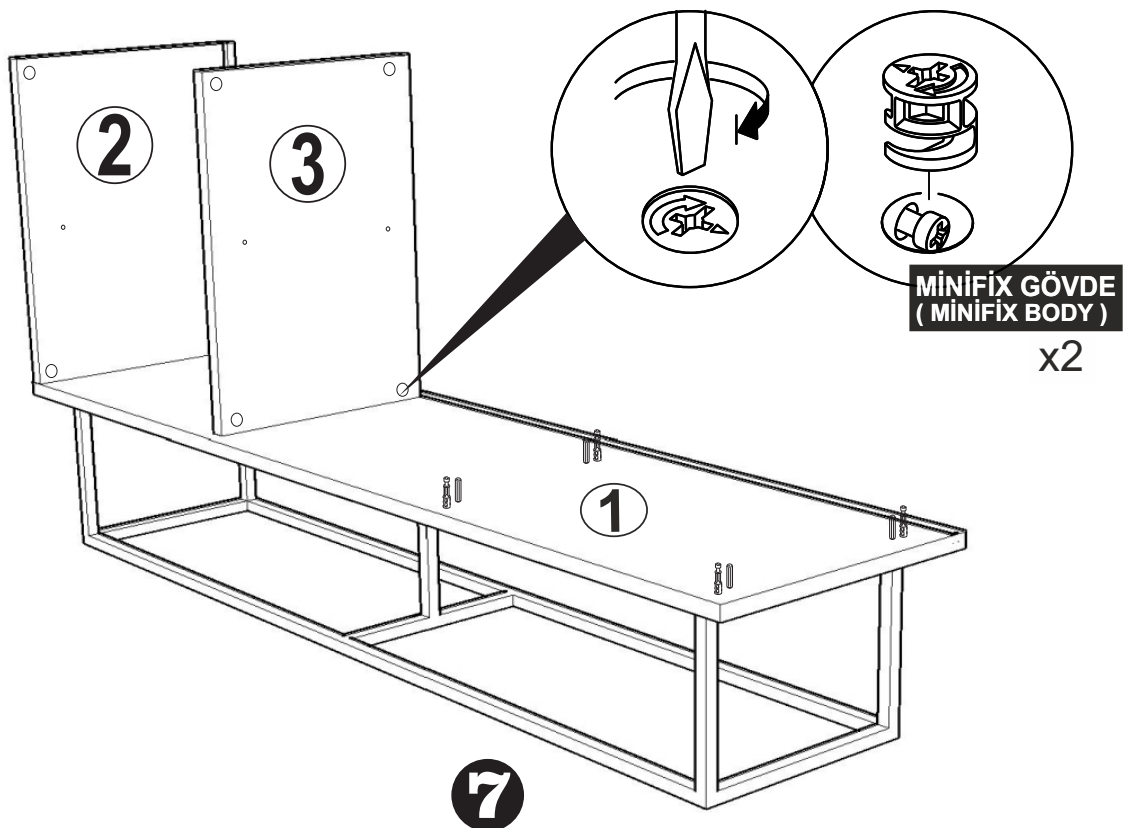

**i** GP052-0017,1

140 x 36 x 72cm

			
<b>MİNİFİX MİL X 16</b> ( MİNİFİX SHAFT )	<b>MİNİFİX GÖVDE X 16</b> ( MİNİFİX BODY )	<b>KAVELA X 16</b> ( DOWEL )	<b>DÜBEL X 8</b> ( PEG )
			
<b>SÜPER DEVE MENTEŞE X 4</b> ( CAMEL HİNGE )	<b>AYAK KEÇESİ x 4</b> ( FOOT SEAL )	<b>SETSKUR VİDA x 10</b> ( SETSKUR SCREW )	<b>PULLU VİDA x 4</b> ( SCREW )
			
<b>3.5x18 SUNTA VİDASI x 38</b> ( 3,5X18 SCREW )	<b>ARKALIK KÖŞE x 10</b> ( CORNER WEDGE )	<b>3 LÜK ALYAN ANAHTAR x 1</b> ( ALYAN KEY )	<b>RAF PİMİ X 12</b> ( PİLASTİK PİN )

4

**5**

8

9

**MİNİFİX GÖVDE**  
( MİNİFİX BODY )

x8

**RAF PİMİ**  
( PİLASTİK PİN ) x12

Not : Seyyar Rafları  
Çapraz Yerleştirin.  
( Place Horizontal On The  
Movable Shelves. )