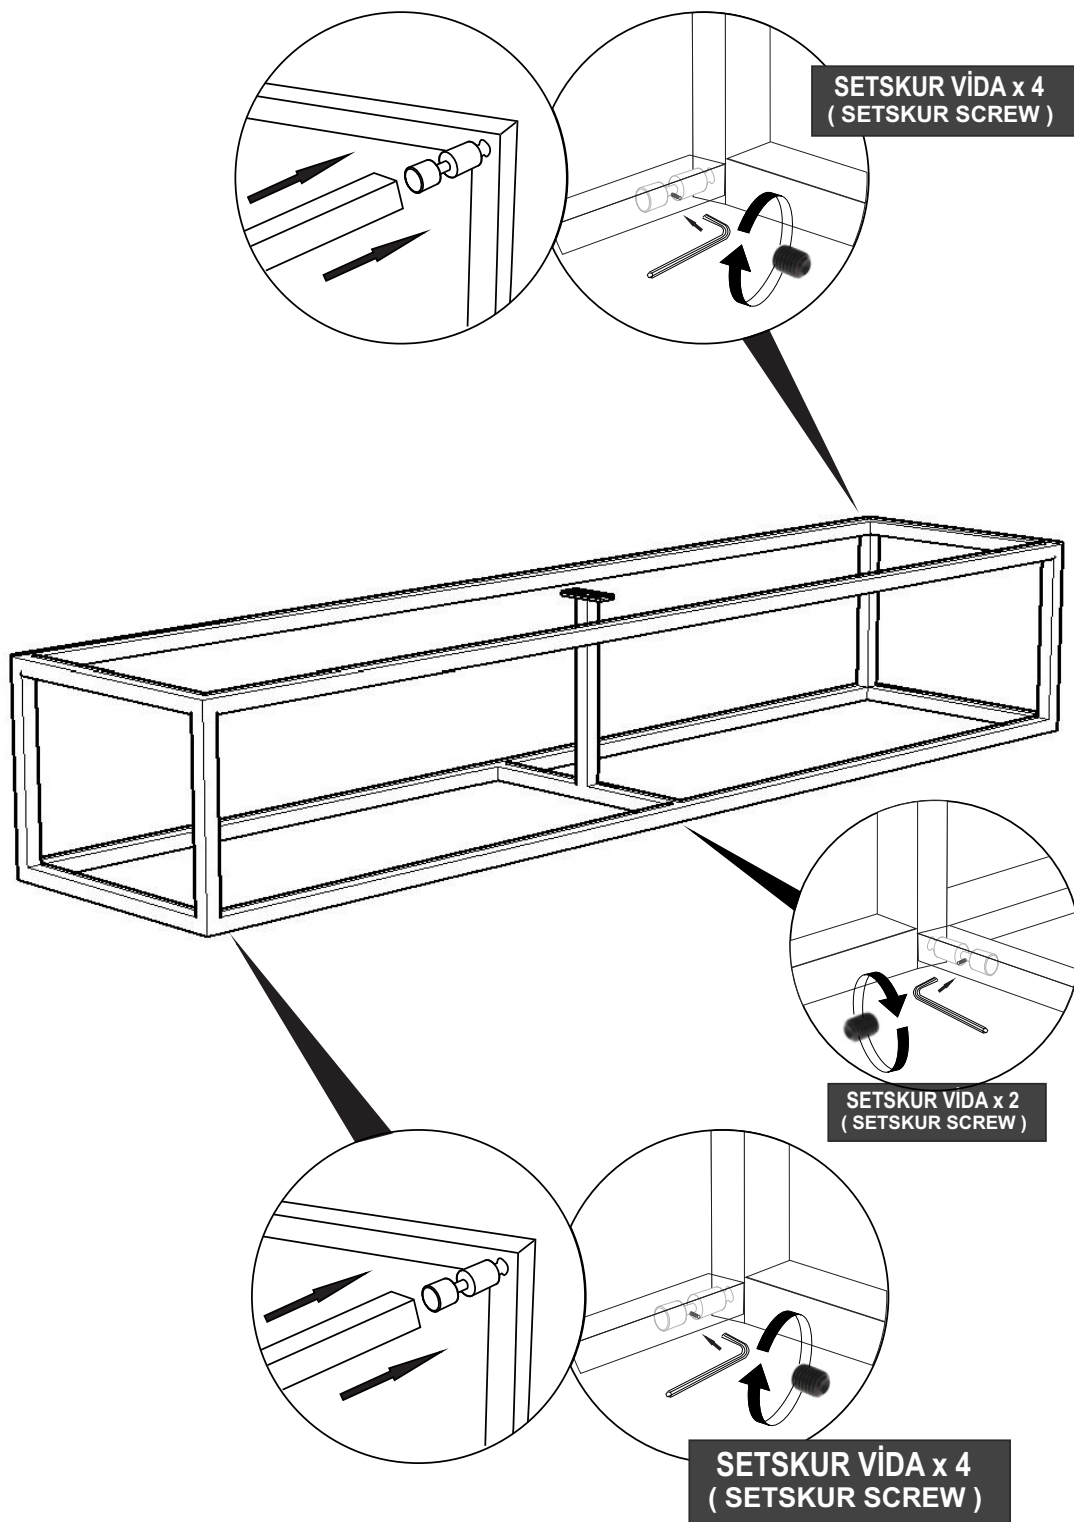

**i** GP052-0017,1

140 x 36 x 72cm

			
<b>MİNİFİX MİL X 16</b> ( MİNİFİX SHAFT )	<b>MİNİFİX GÖVDE X 16</b> ( MİNİFİX BODY )	<b>KAVELA X 16</b> ( DOWEL )	<b>DÜBEL X 8</b> ( PEG )
			
<b>SÜPER DEVE MENTEŞE X 4</b> ( CAMEL HİNGE )	<b>AYAK KEÇESİ x 4</b> ( FOOT SEAL )	<b>SETSKUR VİDA x 10</b> ( SETSKUR SCREW )	<b>PULLU VİDA x 4</b> ( SCREW )
			
<b>3.5x18 SUNTA VİDASI x 38</b> ( 3,5X18 SCREW )	<b>ARKALIK KÖŞE x 10</b> ( CORNER WEDGE )	<b>3 LÜK ALYAN ANAHTAR x 1</b> ( ALYAN KEY )	<b>RAF PİMİ X 12</b> ( PİLASTİK PİN )

4

**5**

8

9

**MİNİFİX GÖVDE**  
( MİNİFİX BODY )

x8

**RAF PİMİ**  
( PİLASTİK PİN ) x12

Not : Seyyar Rafları  
Çapraz Yerleştirin.  
( Place Horizontal On The  
Movable Shelves. )