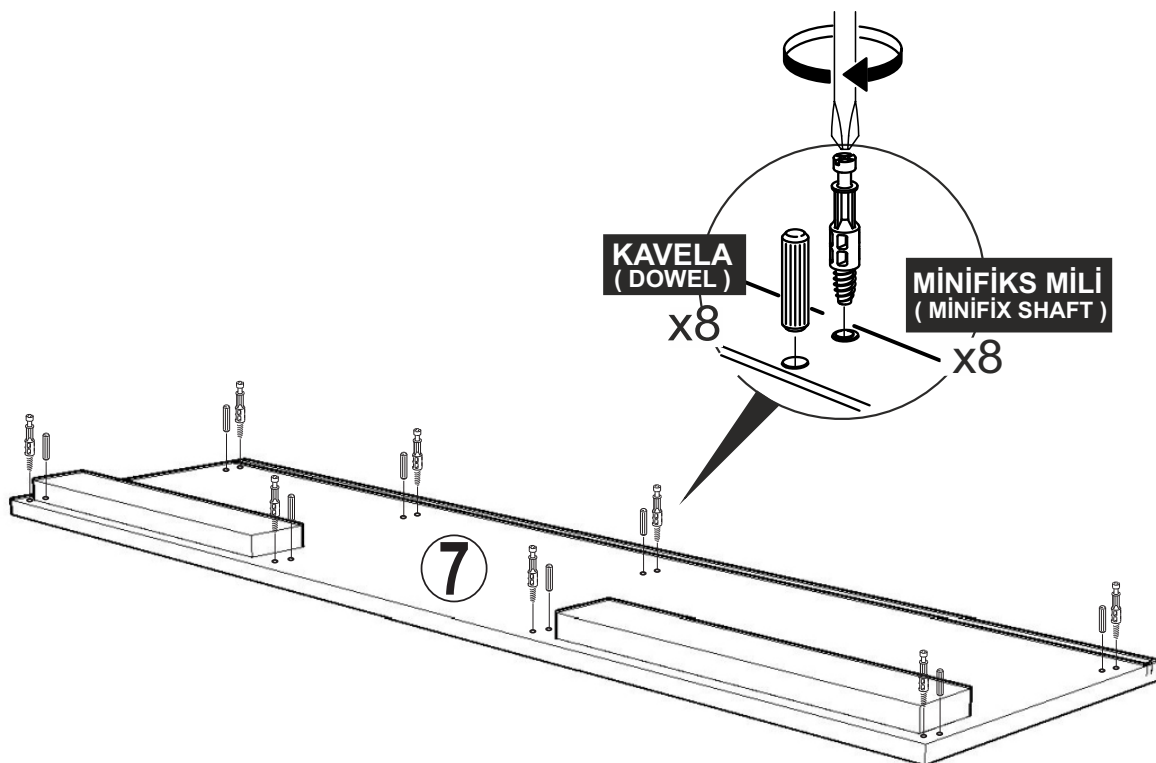

**i** GP052-0017,1

140 x 36 x 72cm

			
<b>MİNİFİX MİL X 16</b> ( MİNİFİX SHAFT )	<b>MİNİFİX GÖVDE X 16</b> ( MİNİFİX BODY )	<b>KAVELA X 16</b> ( DOWEL )	<b>DÜBEL X 8</b> ( PEG )
			
<b>SÜPER DEVE MENTEŞE X 4</b> ( CAMEL HİNGE )	<b>AYAK KEÇESİ x 4</b> ( FOOT SEAL )	<b>SETSKUR VİDA x 10</b> ( SETSKUR SCREW )	<b>PULLU VİDA x 4</b> ( SCREW )
			
<b>3.5x18 SUNTA VİDASI x 38</b> ( 3,5X18 SCREW )	<b>ARKALIK KÖŞE x 10</b> ( CORNER WEDGE )	<b>3 LÜK ALYAN ANAHTAR x 1</b> ( ALYAN KEY )	<b>RAF PİMİ X 12</b> ( PİLASTİK PİN )

4

**5**

8

9

**MİNİFİX GÖVDE**  
( MİNİFİX BODY )

x8

**RAF PİMİ**  
( PİLASTİK PİN ) x12

Not : Seyyar Rafları  
Çapraz Yerleştirin.  
( Place Horizontal On The  
Movable Shelves. )

**10**