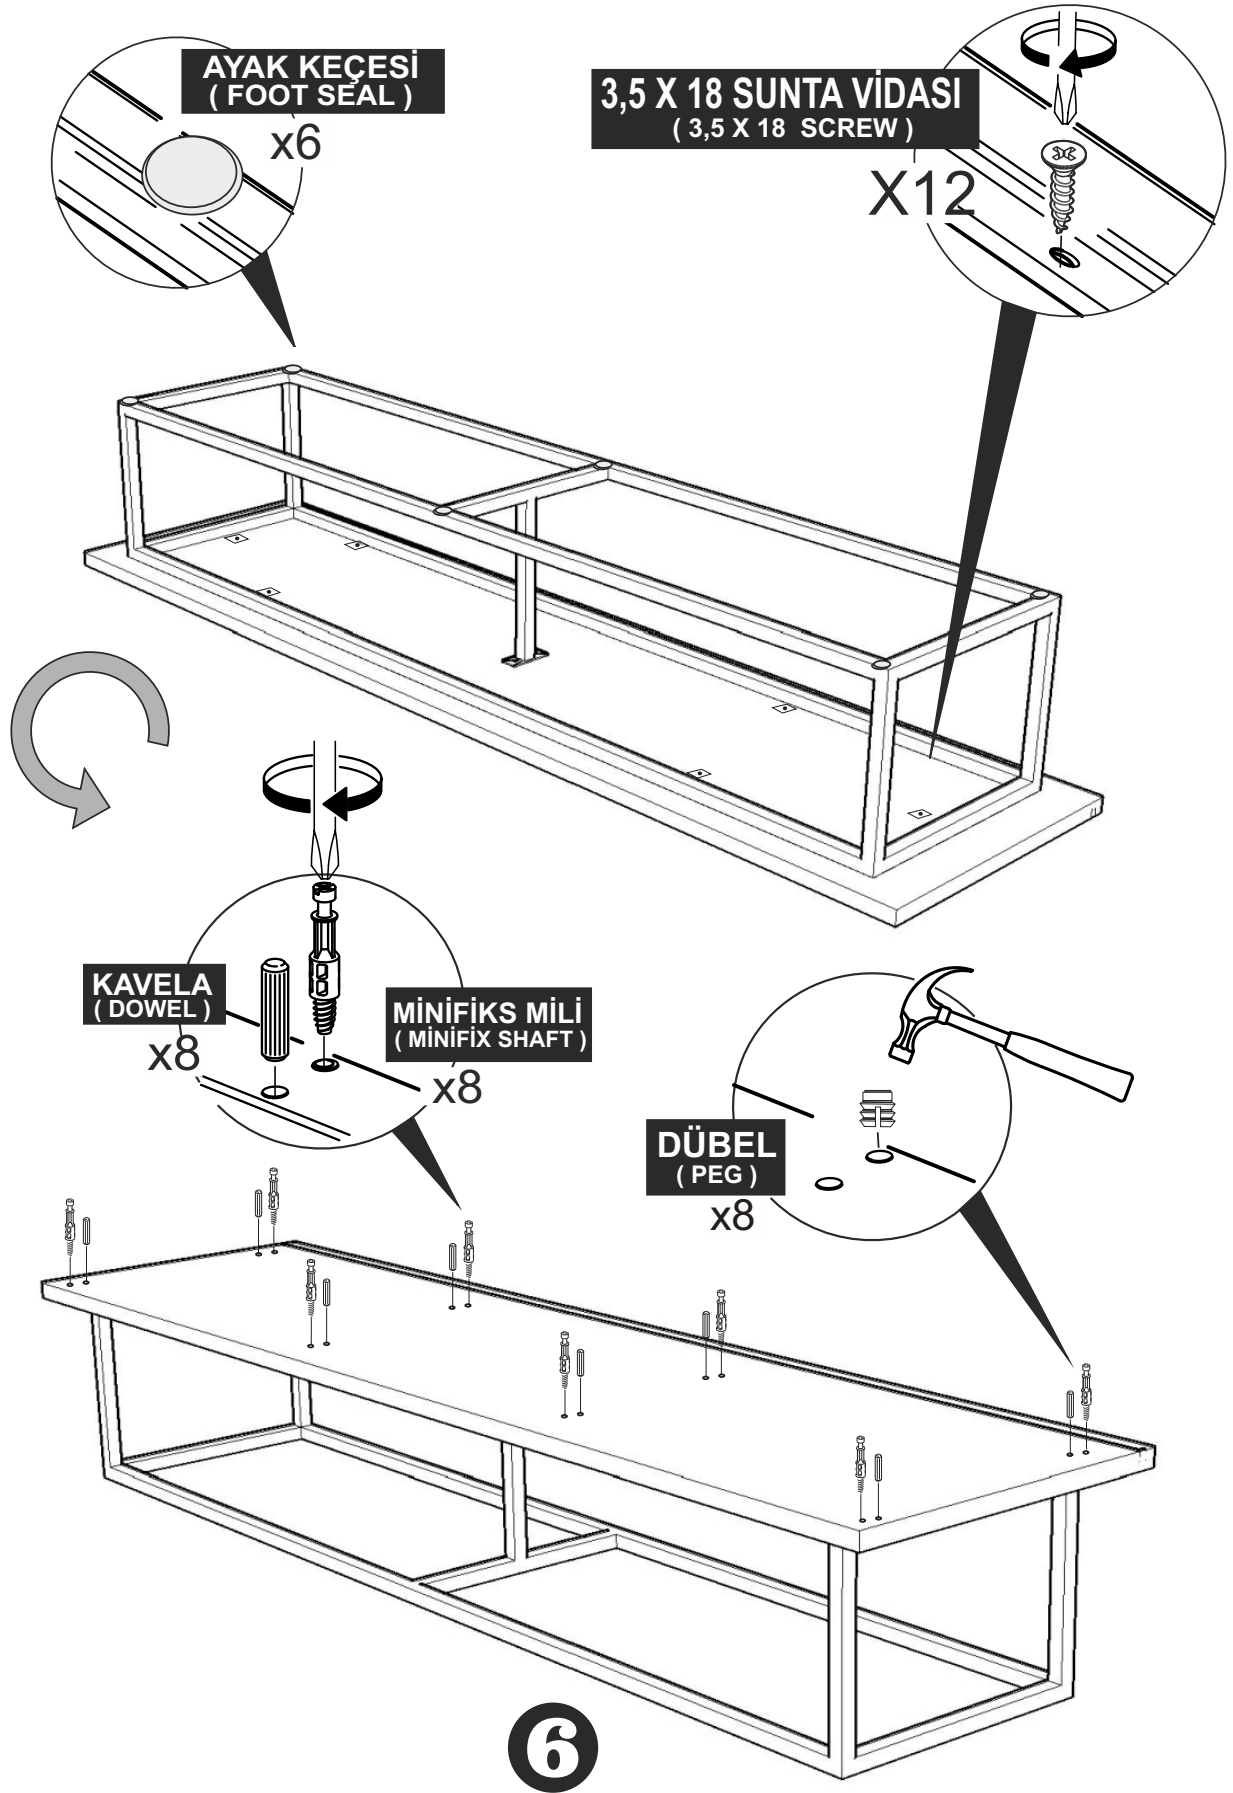

**i** GP052-0017,1

140 x 36 x 72cm

			
<b>MİNİFİX MİL X 16</b> ( MİNİFİX SHAFT )	<b>MİNİFİX GÖVDE X 16</b> ( MİNİFİX BODY )	<b>KAVELA X 16</b> ( DOWEL )	<b>DÜBEL X 8</b> ( PEG )
			
<b>SÜPER DEVE MENTEŞE X 4</b> ( CAMEL HİNGE )	<b>AYAK KEÇESİ x 4</b> ( FOOT SEAL )	<b>SETSKUR VİDA x 10</b> ( SETSKUR SCREW )	<b>PULLU VİDA x 4</b> ( SCREW )
			
<b>3.5x18 SUNTA VİDASI x 38</b> ( 3,5X18 SCREW )	<b>ARKALIK KÖŞE x 10</b> ( CORNER WEDGE )	<b>3 LÜK ALYAN ANAHTAR x 1</b> ( ALYAN KEY )	<b>RAF PİMİ X 12</b> ( PİLASTİK PİN )

4

**5**

8

9

**MİNİFİX GÖVDE**  
( MİNİFİX BODY )

x8

**RAF PİMİ**  
( PİLASTİK PİN ) x12

Not : Seyyar Rafları  
Çapraz Yerleştirin.  
( Place Horizontal On The  
Movable Shelves. )

**10**