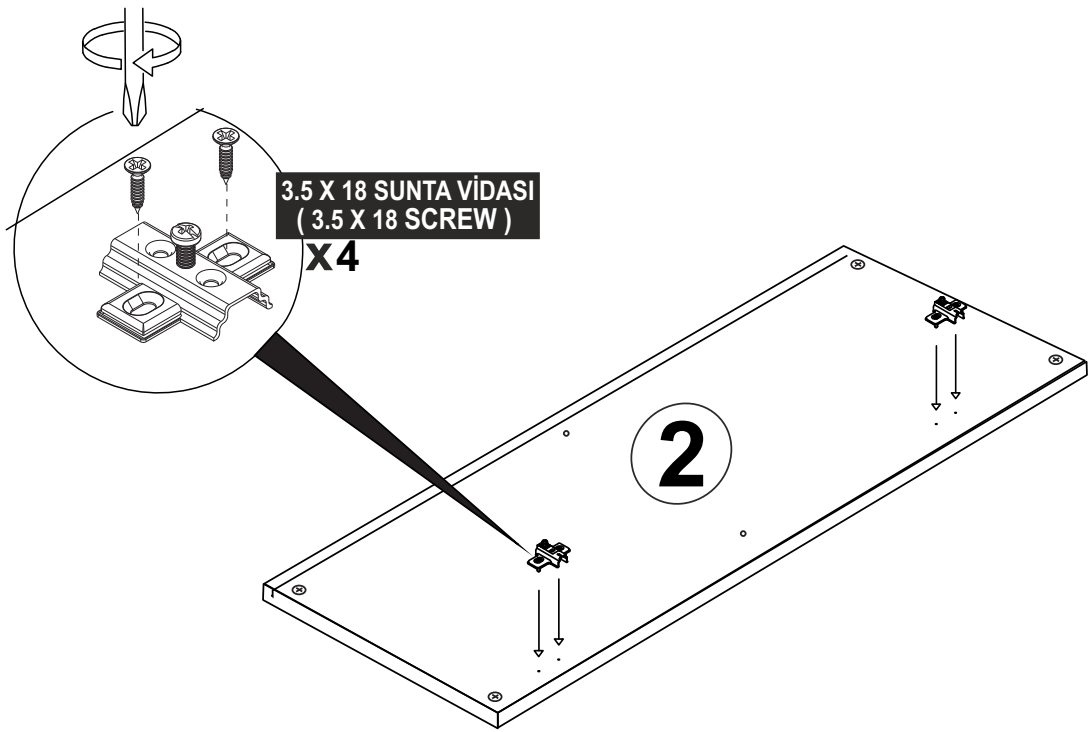

**i** GP052-0017,1

140 x 36 x 72cm

			
<b>MİNİFİX MİL X 16</b> ( MİNİFİX SHAFT )	<b>MİNİFİX GÖVDE X 16</b> ( MİNİFİX BODY )	<b>KAVELA X 16</b> ( DOWEL )	<b>DÜBEL X 8</b> ( PEG )
			
<b>SÜPER DEVE MENTEŞE X 4</b> ( CAMEL HİNGE )	<b>AYAK KEÇESİ x 4</b> ( FOOT SEAL )	<b>SETSKUR VİDA x 10</b> ( SETSKUR SCREW )	<b>PULLU VİDA x 4</b> ( SCREW )
			
<b>3.5x18 SUNTA VİDASI x 38</b> ( 3,5X18 SCREW )	<b>ARKALIK KÖŞE x 10</b> ( CORNER WEDGE )	<b>3 LÜK ALYAN ANAHTAR x 1</b> ( ALYAN KEY )	<b>RAF PİMİ X 12</b> ( PİLASTİK PİN )

4

**5**

8

9

**MİNİFİX GÖVDE**  
( MİNİFİX BODY )

x8

**RAF PİMİ**  
( PİLASTİK PİN ) x12

Not : Seyyar Rafları  
Çapraz Yerleştirin.  
( Place Horizontal On The  
Movable Shelves. )