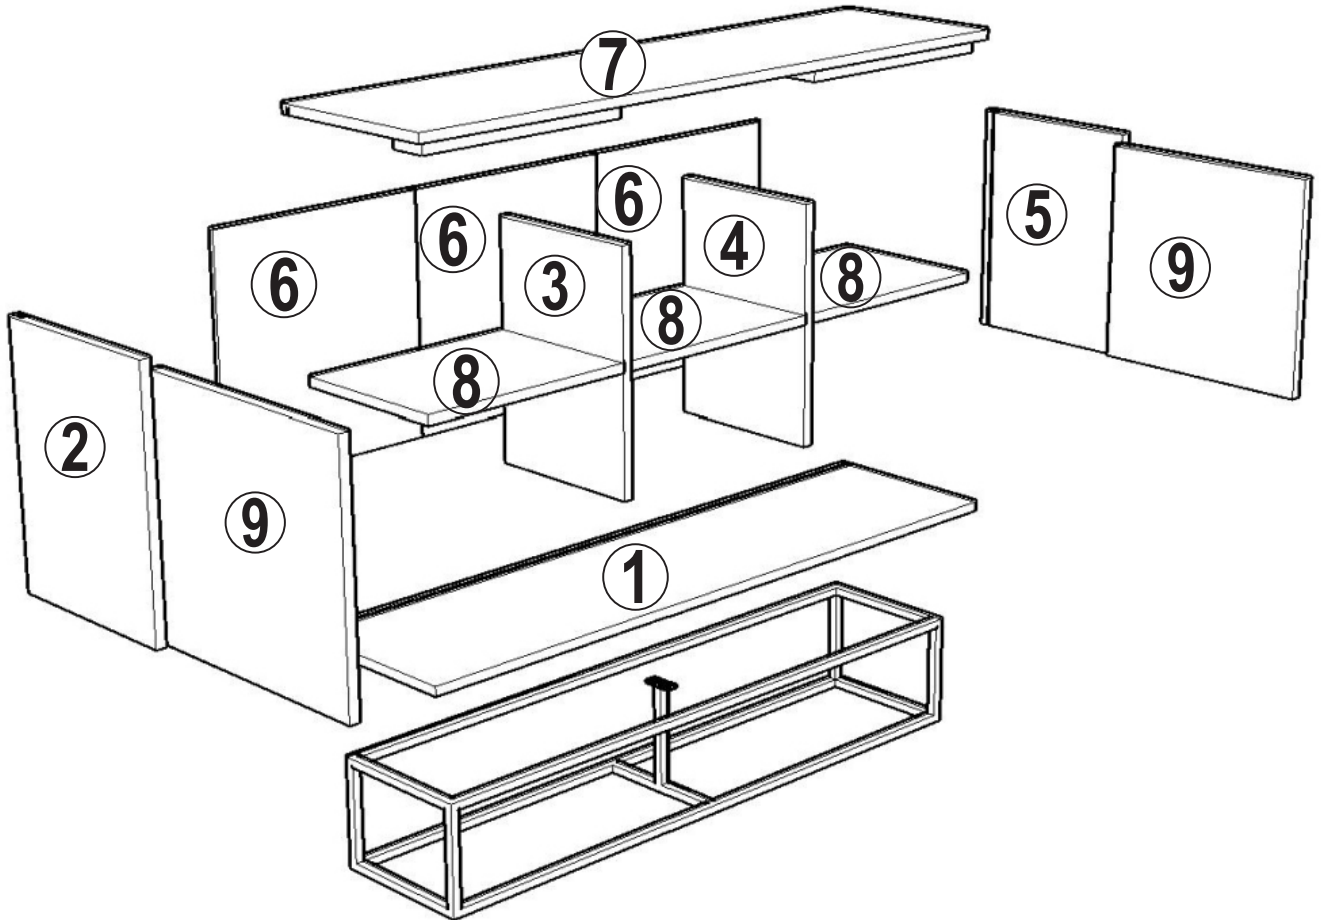

**i** GP052-0017,1

140 x 36 x 72cm

			
<b>MİNİFİX MİL X 16</b> ( MİNİFİX SHAFT )	<b>MİNİFİX GÖVDE X 16</b> ( MİNİFİX BODY )	<b>KAVELA X 16</b> ( DOWEL )	<b>DÜBEL X 8</b> ( PEG )
			
<b>SÜPER DEVE MENTEŞE X 4</b> ( CAMEL HİNGE )	<b>AYAK KEÇESİ x 4</b> ( FOOT SEAL )	<b>SETSKUR VİDA x 10</b> ( SETSKUR SCREW )	<b>PULLU VİDA x 4</b> ( SCREW )
			
<b>3.5x18 SUNTA VİDASI x 38</b> ( 3,5X18 SCREW )	<b>ARKALIK KÖŞE x 10</b> ( CORNER WEDGE )	<b>3 LÜK ALYAN ANAHTAR x 1</b> ( ALYAN KEY )	<b>RAF PİMİ X 12</b> ( PİLASTİK PİN )

4

**5**

8

9

**MİNİFİX GÖVDE**  
( MİNİFİX BODY )

x8

**RAF PİMİ**  
( PİLASTİK PİN ) x12

Not : Seyyar Rafları  
Çapraz Yerleştirin.  
( Place Horizontal On The  
Movable Shelves. )