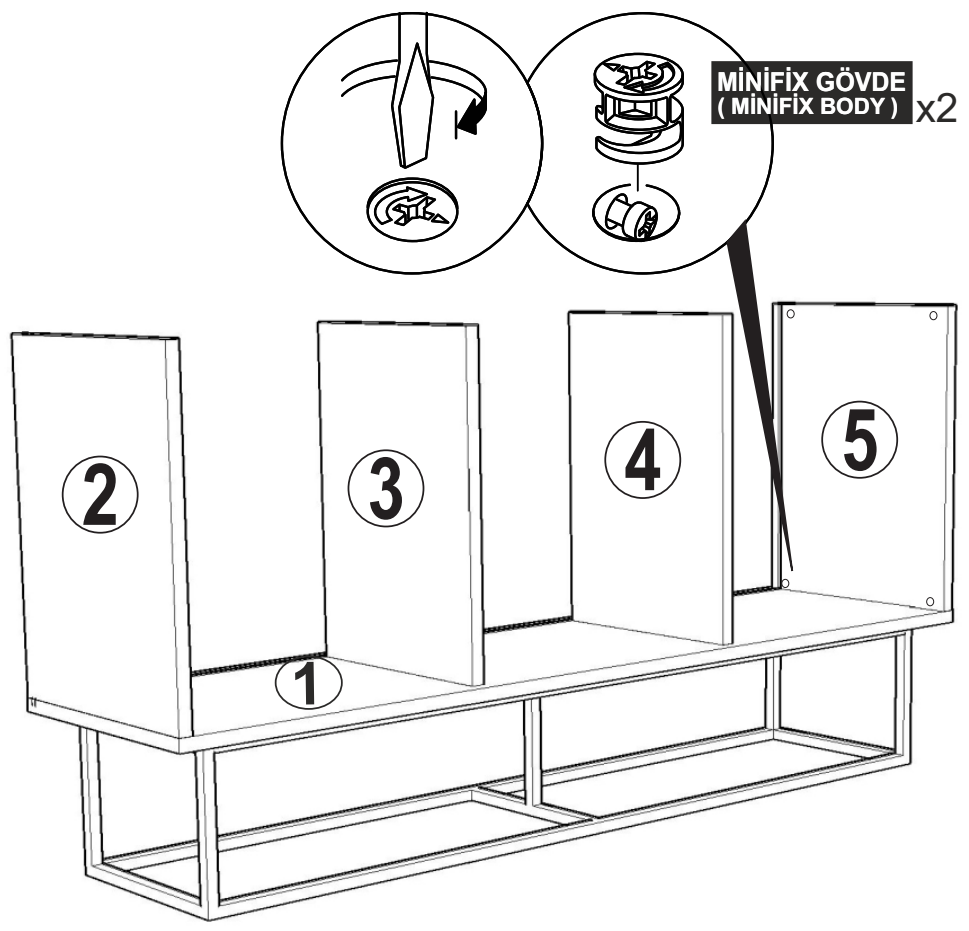

**i** GP052-0017,1

140 x 36 x 72cm

			
<b>MİNİFİX MİL X 16</b> ( MİNİFİX SHAFT )	<b>MİNİFİX GÖVDE X 16</b> ( MİNİFİX BODY )	<b>KAVELA X 16</b> ( DOWEL )	<b>DÜBEL X 8</b> ( PEG )
			
<b>SÜPER DEVE MENTEŞE X 4</b> ( CAMEL HİNGE )	<b>AYAK KEÇESİ x 4</b> ( FOOT SEAL )	<b>SETSKUR VİDA x 10</b> ( SETSKUR SCREW )	<b>PULLU VİDA x 4</b> ( SCREW )
			
<b>3.5x18 SUNTA VİDASI x 38</b> ( 3,5X18 SCREW )	<b>ARKALIK KÖŞE x 10</b> ( CORNER WEDGE )	<b>3 LÜK ALYAN ANAHTAR x 1</b> ( ALYAN KEY )	<b>RAF PİMİ X 12</b> ( PİLASTİK PİN )

4

**5**

8

9

**MİNİFİX GÖVDE**  
( MİNİFİX BODY )

x8

**RAF PİMİ**  
( PİLASTİK PİN ) x12

Not : Seyyar Rafları  
Çapraz Yerleştirin.  
( Place Horizontal On The  
Movable Shelves. )