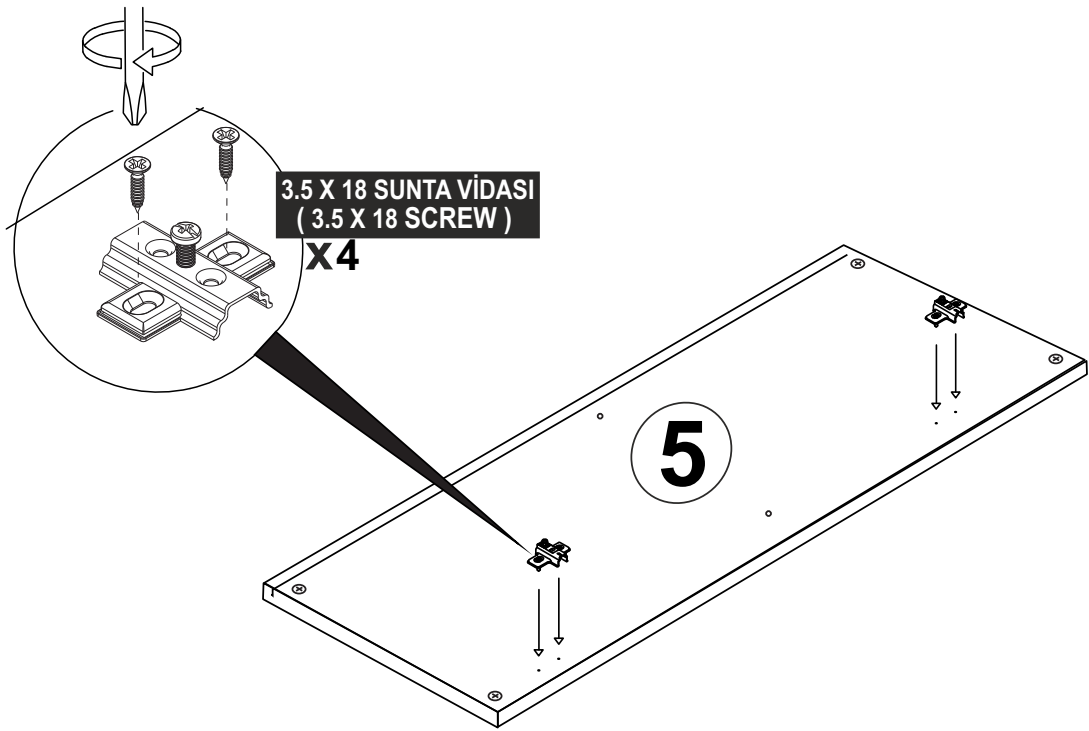

**i** GP052-0017,1

140 x 36 x 72cm

			
<b>MİNİFİX MİL X 16</b> ( MİNİFİX SHAFT )	<b>MİNİFİX GÖVDE X 16</b> ( MİNİFİX BODY )	<b>KAVELA X 16</b> ( DOWEL )	<b>DÜBEL X 8</b> ( PEG )
			
<b>SÜPER DEVE MENTEŞE X 4</b> ( CAMEL HİNGE )	<b>AYAK KEÇESİ x 4</b> ( FOOT SEAL )	<b>SETSKUR VİDA x 10</b> ( SETSKUR SCREW )	<b>PULLU VİDA x 4</b> ( SCREW )
			
<b>3.5x18 SUNTA VİDASI x 38</b> ( 3,5X18 SCREW )	<b>ARKALIK KÖŞE x 10</b> ( CORNER WEDGE )	<b>3 LÜK ALYAN ANAHTAR x 1</b> ( ALYAN KEY )	<b>RAF PİMİ X 12</b> ( PİLASTİK PİN )

4

**5**

8

9

**MİNİFİX GÖVDE**  
( MİNİFİX BODY )

x8

**RAF PİMİ**  
( PİLASTİK PİN ) x12

Not : Seyyar Rafları  
Çapraz Yerleştirin.  
( Place Horizontal On The  
Movable Shelves. )