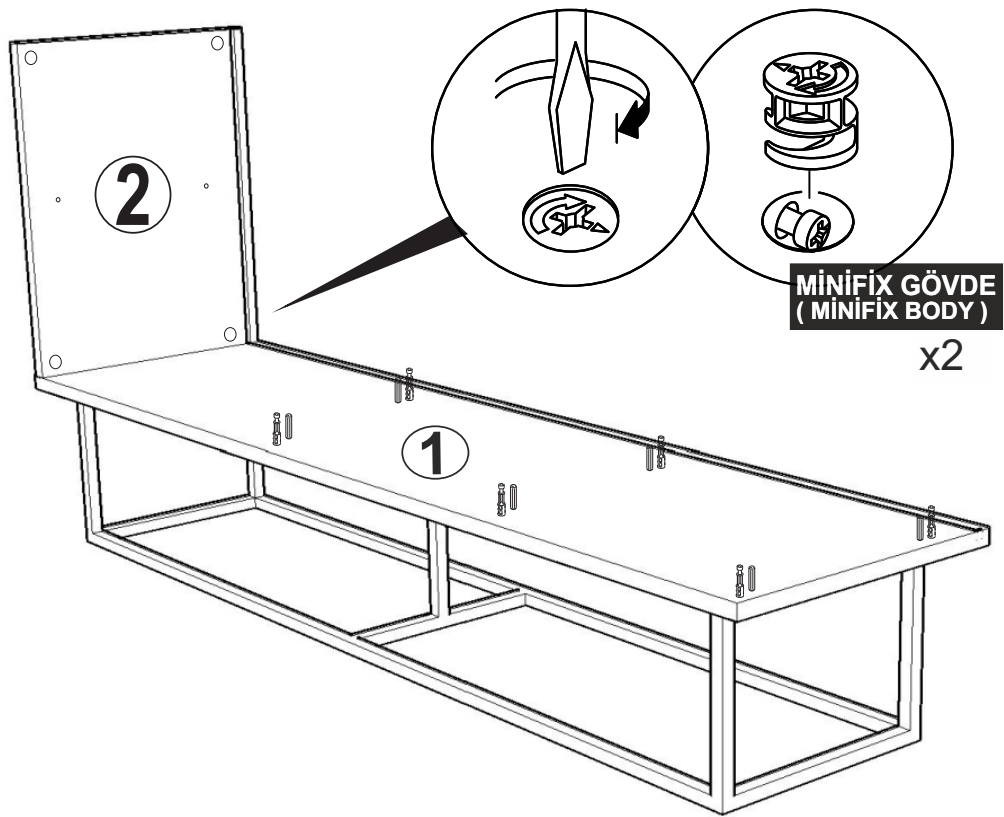

**i** GP052-0017,1

140 x 36 x 72cm

			
<b>MİNİFİX MİL X 16</b> ( MİNİFİX SHAFT )	<b>MİNİFİX GÖVDE X 16</b> ( MİNİFİX BODY )	<b>KAVELA X 16</b> ( DOWEL )	<b>DÜBEL X 8</b> ( PEG )
			
<b>SÜPER DEVE MENTEŞE X 4</b> ( CAMEL HİNGE )	<b>AYAK KEÇESİ x 4</b> ( FOOT SEAL )	<b>SETSKUR VİDA x 10</b> ( SETSKUR SCREW )	<b>PULLU VİDA x 4</b> ( SCREW )
			
<b>3.5x18 SUNTA VİDASI x 38</b> ( 3,5X18 SCREW )	<b>ARKALIK KÖŞE x 10</b> ( CORNER WEDGE )	<b>3 LÜK ALYAN ANAHTAR x 1</b> ( ALYAN KEY )	<b>RAF PİMİ X 12</b> ( PİLASTİK PİN )

4

**5**

8

9

**MİNİFİX GÖVDE**  
( MİNİFİX BODY )

x8

**RAF PİMİ**  
( PİLASTİK PİN ) x12

Not : Seyyar Rafları  
Çapraz Yerleştirin.  
( Place Horizontal On The  
Movable Shelves. )