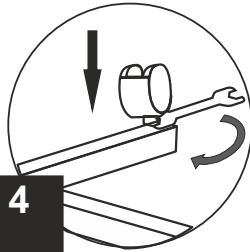

**ANAHTAR X 1
(WRENCH)**

SİYAH
(BLACK)

**25x25 PROFİL TAPASI X 4
(COVER)**

**TEKERLEK X 4
(WHEEL)**

**25x25 PROFIL TAPASI X 4
(COVER)**

3

**ANAHTAR
(WRENCH)**

**METRIK 8X40 CİVATA X 2
(PIN BOLT)**

4

3,5 X 18 SUNTA VIDASI X 2
(SCREW)

KELEBEK CIVATA X 2
(PIN BOLT)

3,5 X 18 SUNTA VIDASI X 4
(SCREW)

5