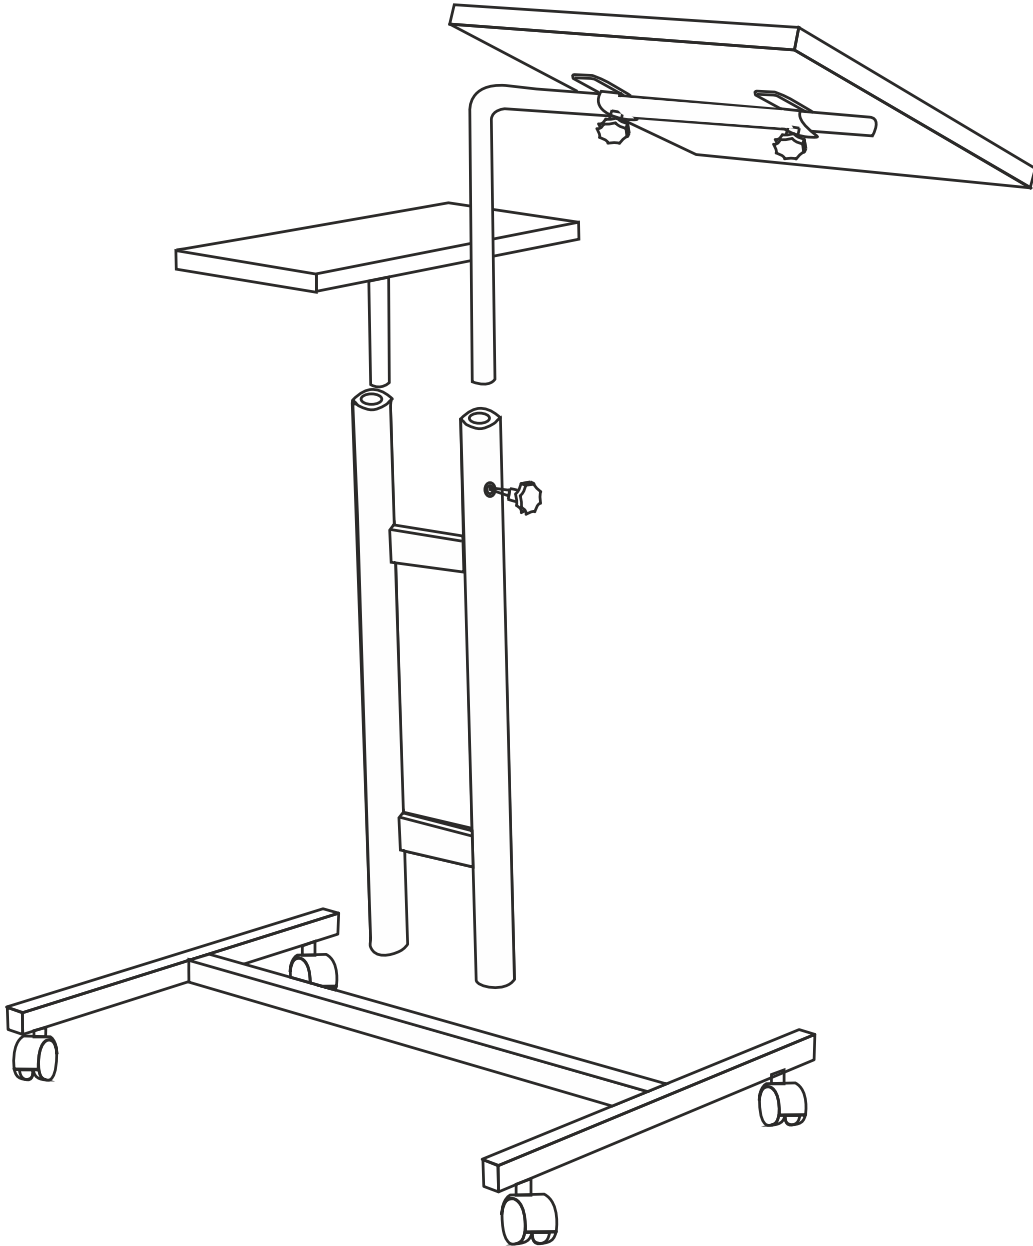

i GP052-0021,1

67 x 45,5 x 62/87cm

SİYAH
(BLACK)

**3.5 X 18 SUNTA VİDASI x6
(SCREW)**

**TEKERLEK X 4
(WHEEL)**

SİYAH
(BLACK)

**METRİK 8X40 CİVATA X 2
(PIN BOLT)**

**KELEBEK CİVATA X 4
(PIN BOLT)**

**ANAHTAR X 1
(WRENCH)**

SİYAH
(BLACK)

**25x25 PROFİL TAPASI X 4
(COVER)**

**TEKERLEK X 4
(WHEEL)**

**25x25 PROFIL TAPASI X 4
(COVER)**

3

**ANAHTAR
(WRENCH)**

**METRIK 8X40 CİVATA X 2
(PIN BOLT)**

4

3,5 X 18 SUNTA VIDASI X 2
(SCREW)

KELEBEK CIVATA X 2
(PIN BOLT)

3,5 X 18 SUNTA VIDASI X 4
(SCREW)

5