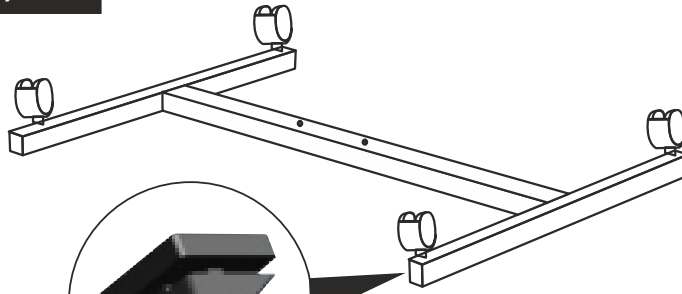

**ANAHTAR X 1
(WRENCH)**

SİYAH
(BLACK)

**25x25 PROFİL TAPASI X 4
(COVER)**

**TEKERLEK X 4
(WHEEL)**

**25x25 PROFIL TAPASI X 4
(COVER)**

3

**ANAHTAR
(WRENCH)**

**METRIK 8X40 CİVATA X 2
(PIN BOLT)**

4

3,5 X 18 SUNTA VIDASI X 2
(SCREW)

KELEBEK CIVATA X 2
(PIN BOLT)

3,5 X 18 SUNTA VIDASI X 4
(SCREW)

5