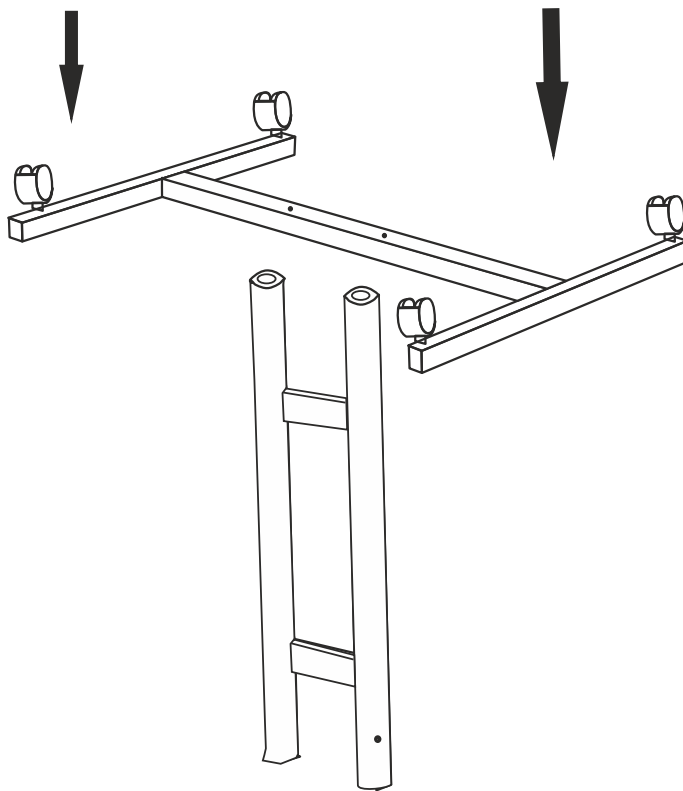

i GP052-0021,1

67 x 45,5 x 62/87cm

SİYAH
(BLACK)

**3.5 X 18 SUNTA VİDASI x6
(SCREW)**

**TEKERLEK X 4
(WHEEL)**

SİYAH
(BLACK)

**METRİK 8X40 CİVATA X 2
(PIN BOLT)**

**KELEBEK CİVATA X 4
(PIN BOLT)**

**ANAHTAR X 1
(WRENCH)**

SİYAH
(BLACK)

**25x25 PROFİL TAPASI X 4
(COVER)**

**TEKERLEK X 4
(WHEEL)**

**25x25 PROFIL TAPASI X 4
(COVER)**

3

**ANAHTAR
(WRENCH)**

**METRIK 8X40 CİVATA X 2
(PIN BOLT)**

4

3,5 X 18 SUNTA VIDASI X 2
(SCREW)

KELEBEK CIVATA X 2
(PIN BOLT)

3,5 X 18 SUNTA VIDASI X 4
(SCREW)

5