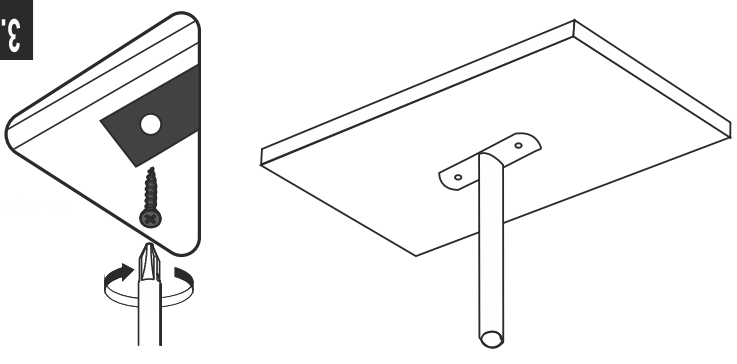

**ANAHTAR X 1
(WRENCH)**

SİYAH
(BLACK)

**25x25 PROFİL TAPASI X 4
(COVER)**

**TEKERLEK X 4
(WHEEL)**

**25x25 PROFIL TAPASI X 4
(COVER)**

3

**ANAHTAR
(WRENCH)**

**METRIK 8X40 CİVATA X 2
(PIN BOLT)**

4

3,5 X 18 SUNTA VIDASI X 2
(SCREW)

KELEBEK CIVATA X 2
(PIN BOLT)

3,5 X 18 SUNTA VIDASI X 4
(SCREW)

5