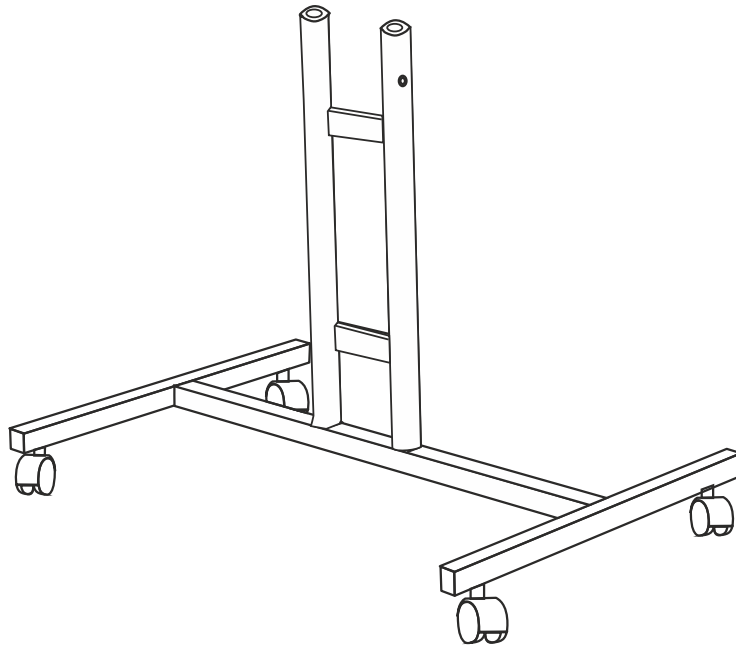

i GP052-0021,1

67 x 45,5 x 62/87cm

SİYAH
(BLACK)

**3.5 X 18 SUNTA VİDASI x6
(SCREW)**

**TEKERLEK X 4
(WHEEL)**

SİYAH
(BLACK)

**METRİK 8X40 CİVATA X 2
(PIN BOLT)**

**KELEBEK CİVATA X 4
(PIN BOLT)**

**ANAHTAR X 1
(WRENCH)**

SİYAH
(BLACK)

**25x25 PROFİL TAPASI X 4
(COVER)**

**TEKERLEK X 4
(WHEEL)**

**25x25 PROFIL TAPASI X 4
(COVER)**

3

**ANAHTAR
(WRENCH)**

**METRIK 8X40 CİVATA X 2
(PIN BOLT)**

4

3,5 X 18 SUNTA VIDASI X 2
(SCREW)

KELEBEK CIVATA X 2
(PIN BOLT)

3,5 X 18 SUNTA VIDASI X 4
(SCREW)

5