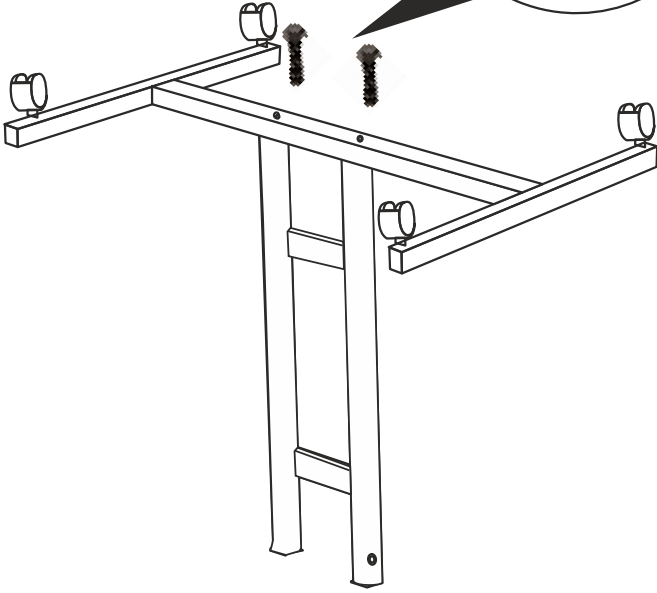

**ANAHTAR X 1
(WRENCH)**

SİYAH
(BLACK)

**25x25 PROFİL TAPASI X 4
(COVER)**

**TEKERLEK X 4
(WHEEL)**

**25x25 PROFIL TAPASI X 4
(COVER)**

3

**ANAHTAR
(WRENCH)**

**METRIK 8X40 CİVATA X 2
(PIN BOLT)**

4

3,5 X 18 SUNTA VIDASI X 2
(SCREW)

KELEBEK CIVATA X 2
(PIN BOLT)

3,5 X 18 SUNTA VIDASI X 4
(SCREW)

5