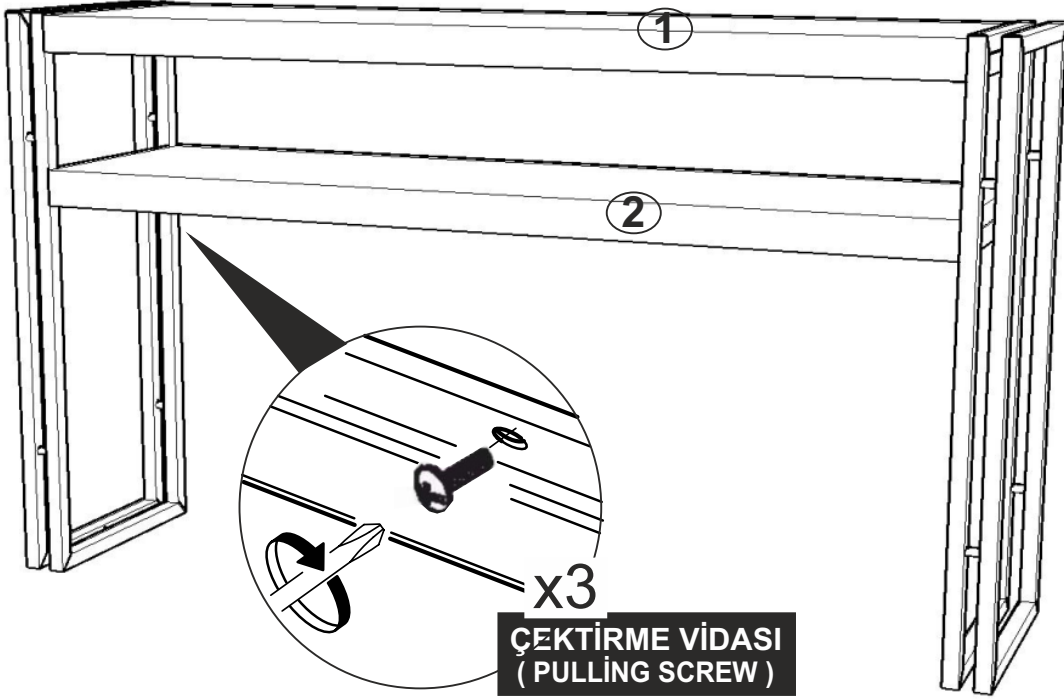

i GP052-0024,1

140 x 35 x 80cm

		
4x50 SUNTA VİDASI x 4 (4x50 SCREW)	ÇEKTİRME VİDASI x 12 (PULLİNG SCREW)	AYAK KEÇESİ x 8 (FOOT SEAL)

3

4

6