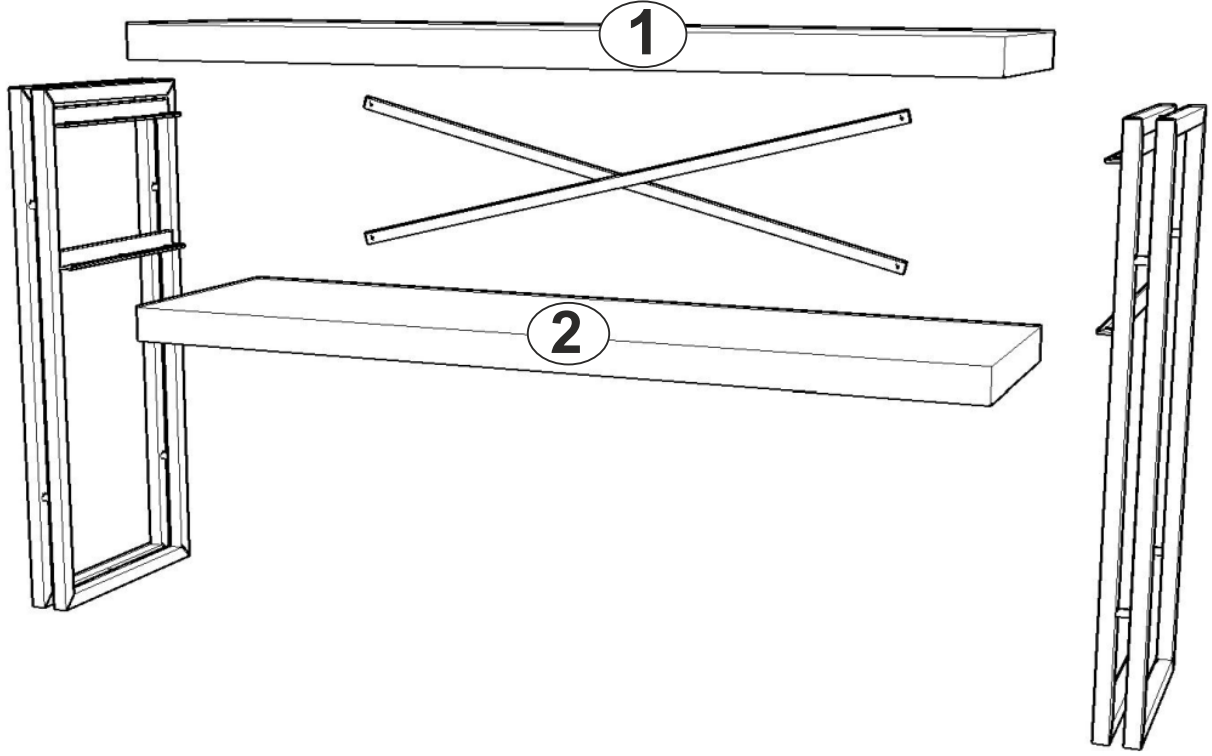

i GP052-0024,1

140 x 35 x 80cm

		
4x50 SUNTA VİDASI x 4 (4x50 SCREW)	ÇEKTİRME VİDASI x 12 (PULLİNG SCREW)	AYAK KEÇESİ x 8 (FOOT SEAL)

3

4

6