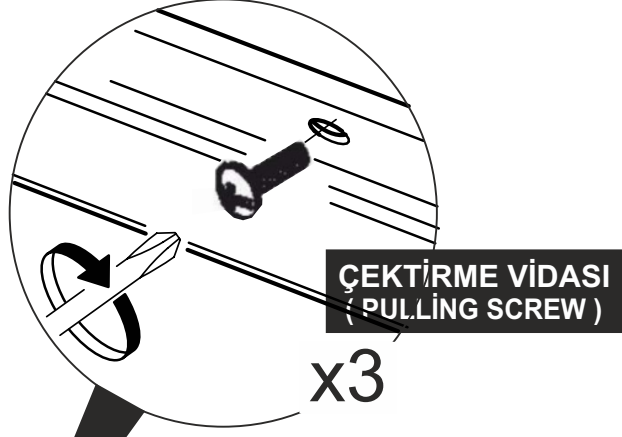

i GP052-0024,1

140 x 35 x 80cm

		
4x50 SUNTA VİDASI x 4 (4x50 SCREW)	ÇEKTİRME VİDASI x 12 (PULLİNG SCREW)	AYAK KEÇESİ x 8 (FOOT SEAL)

3

4

6