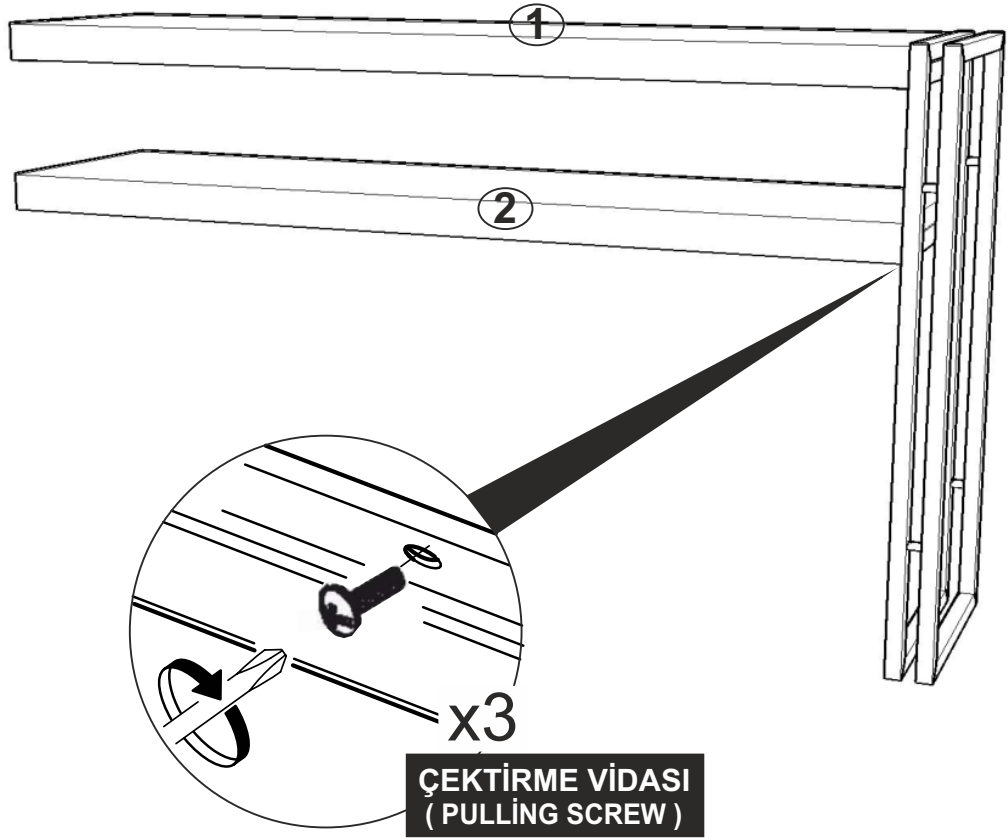

i GP052-0024,1

140 x 35 x 80cm

		
4x50 SUNTA VİDASI x 4 (4x50 SCREW)	ÇEKTİRME VİDASI x 12 (PULLİNG SCREW)	AYAK KEÇESİ x 8 (FOOT SEAL)

3

4

6