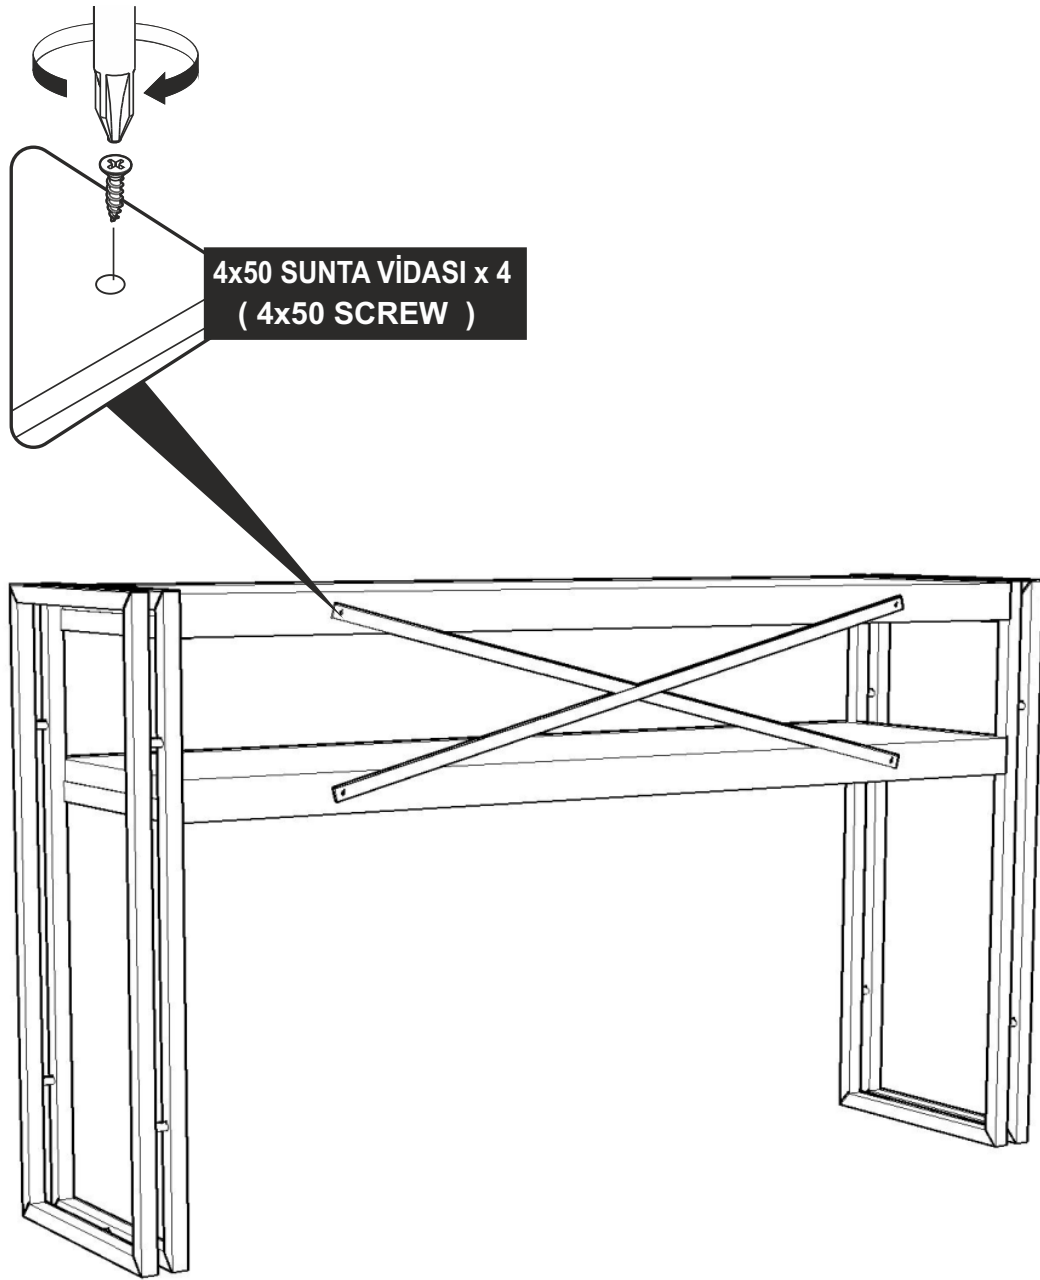

i GP052-0024,1

140 x 35 x 80cm

		
4x50 SUNTA VİDASI x 4 (4x50 SCREW)	ÇEKTİRME VİDASI x 12 (PULLİNG SCREW)	AYAK KEÇESİ x 8 (FOOT SEAL)

3

4

6