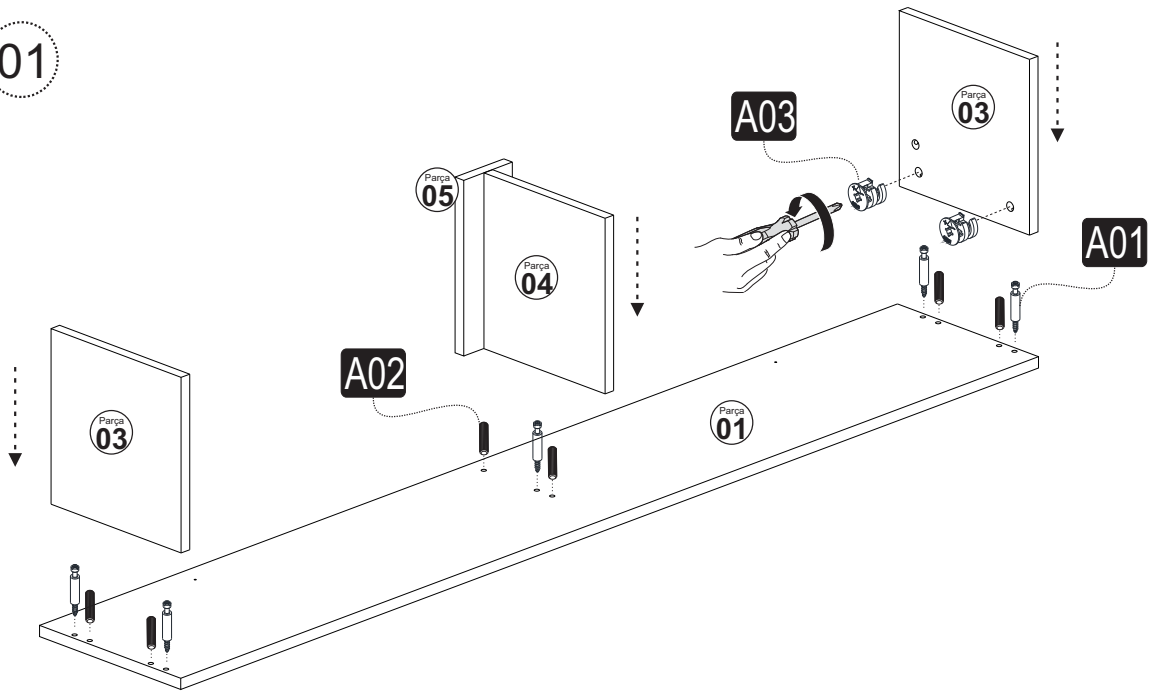

i GP052-0117,4

180 x 30 x 50cm

A01 Minifix Mil  10x	A02 Kavela  11x	A03 Minifix Gvde k18  10x	A04 4x50 Vida  8x
A05 3x18 Vida  23x	A06 Arkalık ivisi  20x	A07 Dz Mentee  4x	A08 Byk Tapa  10x

01

02

03

04