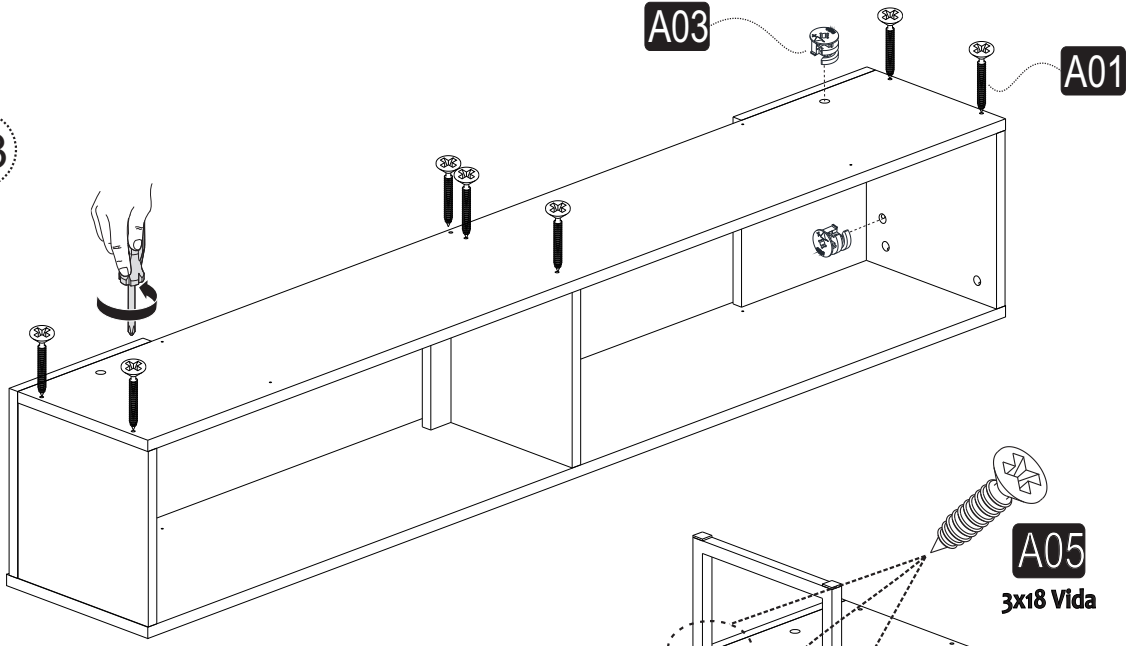

i GP052-0117,4

180 x 30 x 50cm

A01 Minifix Mil  10x	A02 Kavela  11x	A03 Minifix Gvde k18  10x	A04 4x50 Vida  8x
A05 3x18 Vida  23x	A06 Arkalık ivisi  20x	A07 Dz Mentee  4x	A08 Byk Tapa  10x

01

02

03

04