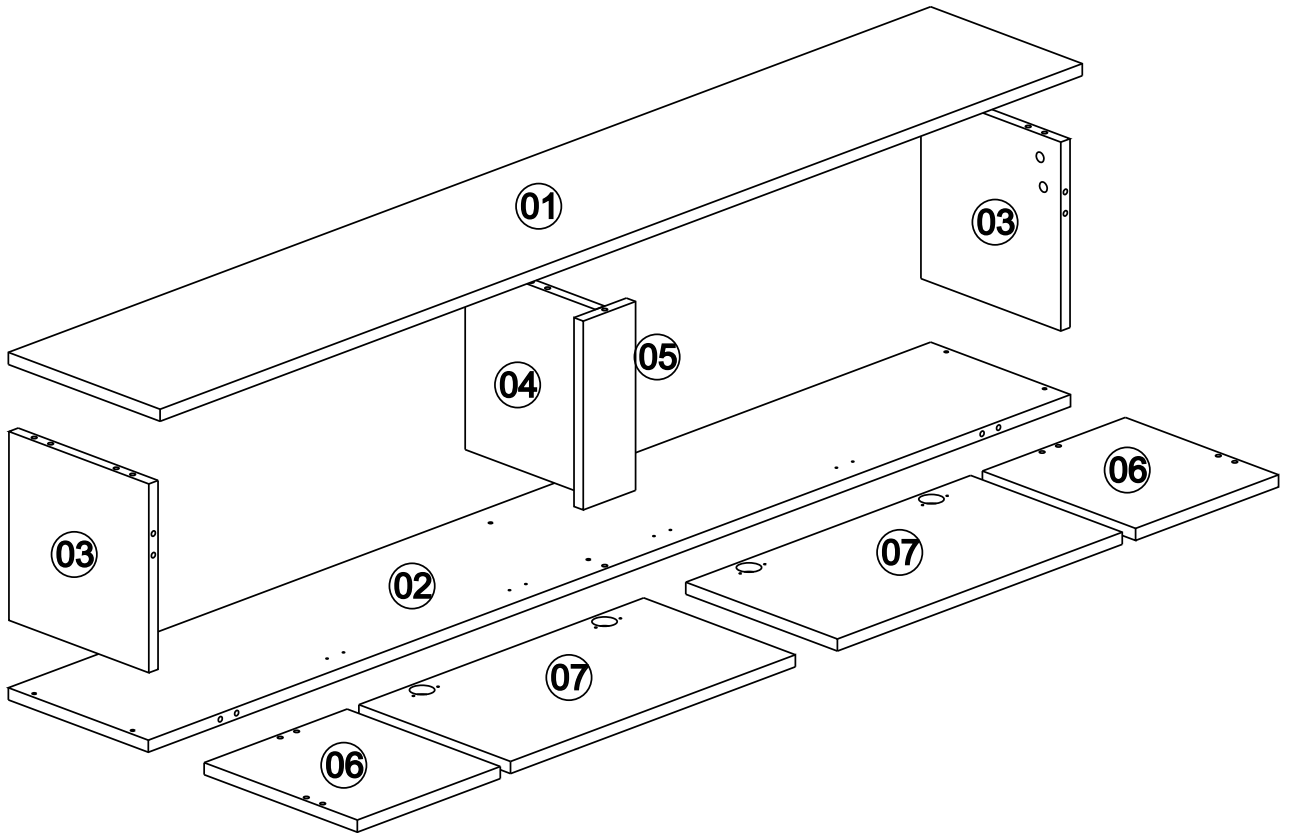

i GP052-0117,4

180 x 30 x 50cm

A01 Minifix Mil  10x	A02 Kavela  11x	A03 Minifix Gvde k18  10x	A04 4x50 Vida  8x
A05 3x18 Vida  23x	A06 Arkalık ivisi  20x	A07 Dz Mentee  4x	A08 Byk Tapa  10x

01

02

03

04