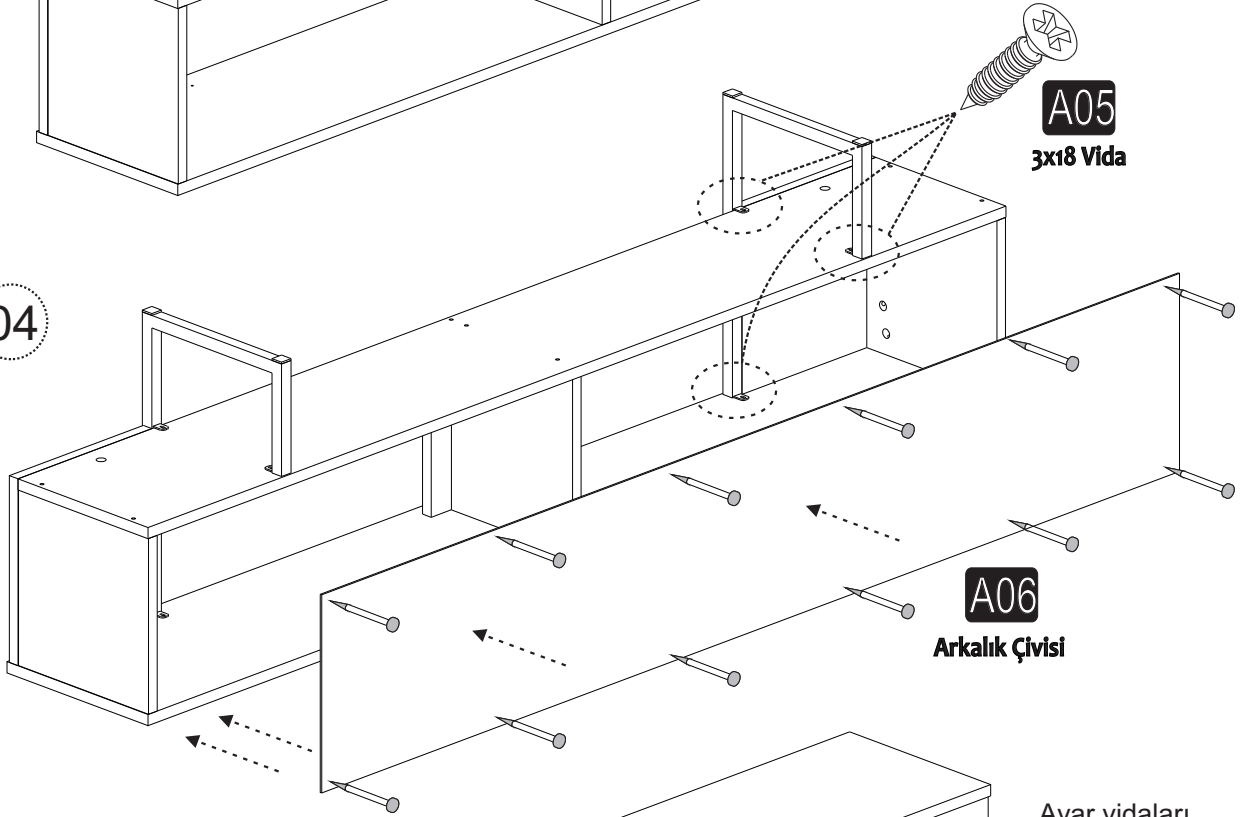

i GP052-0117,4

180 x 30 x 50cm

A01 Minifix Mil  10x	A02 Kavela  11x	A03 Minifix Gvde k18  10x	A04 4x50 Vida  8x
A05 3x18 Vida  23x	A06 Arkalık ivisi  20x	A07 Dz Mentee  4x	A08 Byk Tapa  10x

01

02

03

04