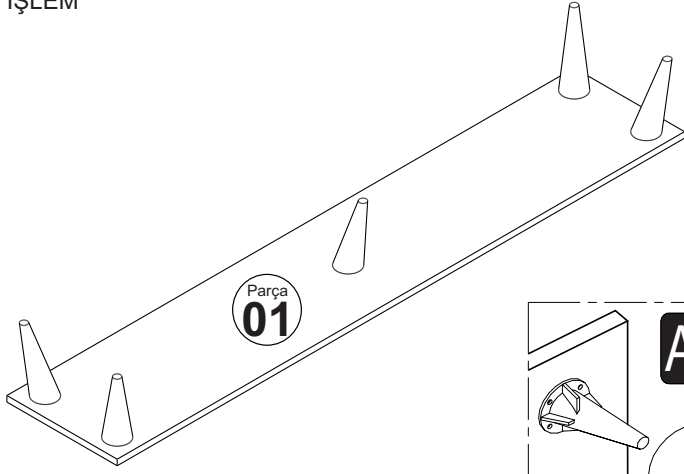

1. İŞLEM

S 2

2. İŞLEM

3. İŞLEM