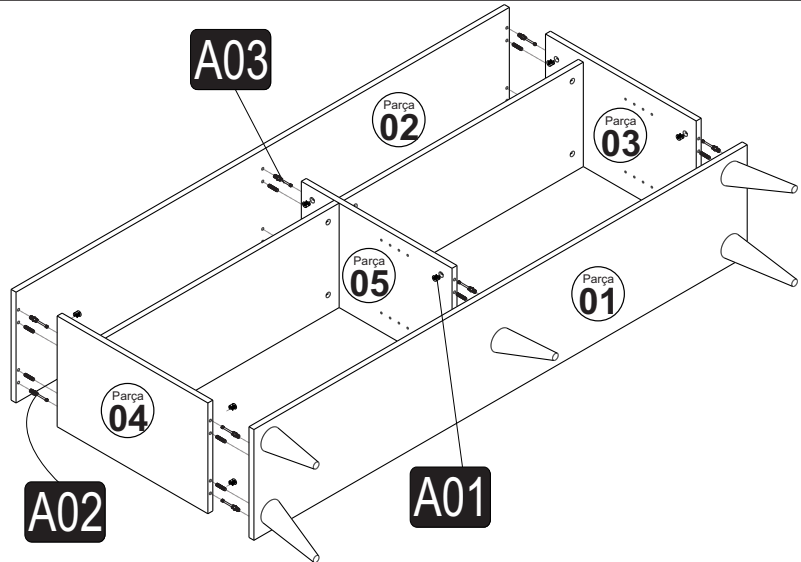

GP052-0119,1

S 1

NO	EN	BOY	KAL.	ADET
1	1800	350	18	1
2	1800	350	18	1
3	550	350	18	1
4	550	350	18	1
5	550	330	18	1
6	872	330	18	2
7	872	330	18	2
8	438	438	18	3
9	438	438	18	1
10	ARKALIK			2

AKSESUAR LİSTESİ

 A01 20x Mentşe Altlığı	 A02 16x Süper Deve Mentşe	 A03 20x Yarım Deve Mentşe	 A41 2x Raf Pimi	 A36 5x Minifix Tapası	 A10 52x Çivi
 A13 8x	 A11 4x	 A12 4x	 A40 8x	 A04 20x	 A28 34x
					 A25 1x

1. İŞLEM

S 2

2. İŞLEM

3. İŞLEM

4. İŞLEM

S 3

5. İŞLEM