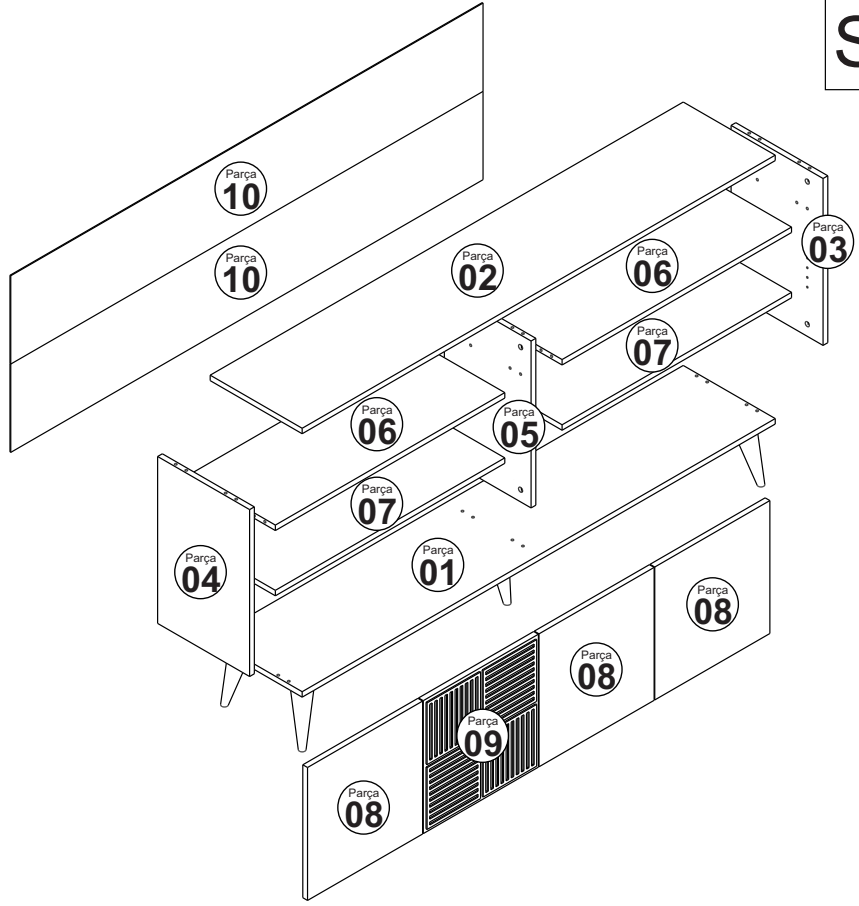

GP052-0119,1

S 1

NO	EN	BOY	KAL.	ADET
1	1800	350	18	1
2	1800	350	18	1
3	550	350	18	1
4	550	350	18	1
5	550	330	18	1
6	872	330	18	2
7	872	330	18	2
8	438	438	18	3
9	438	438	18	1
10	ARKALIK			2

AKSESUAR LİSTESİ

 A01 20x Mentşe Altlığı	 A02 16x Süper Deve Mentşe	 A03 20x Yarım Deve Mentşe	 A41 2x Raf Pimi	 A36 5x Minifix Tapası	 A10 52x Çivi
 A13 8x	 A11 4x	 A12 4x	 A40 8x	 A04 20x	 A28 34x
					 A25 1x

1. İŞLEM

S 2

2. İŞLEM

3. İŞLEM

4. İŞLEM

S 3

5. İŞLEM