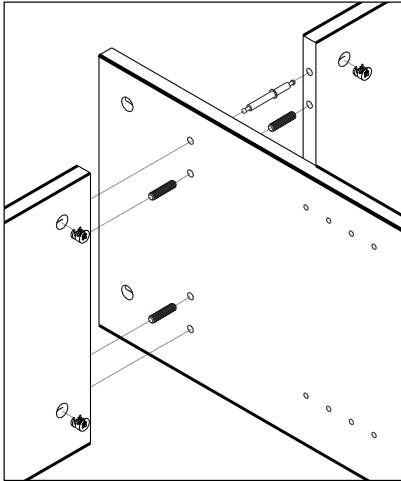

1. İŞLEM

S 2

2. İŞLEM

3. İŞLEM