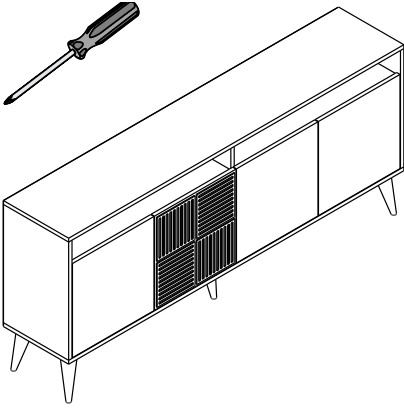

GP052-0119,1

S 1

NO	EN	BOY	KAL.	ADET
1	1800	350	18	1
2	1800	350	18	1
3	550	350	18	1
4	550	350	18	1
5	550	330	18	1
6	872	330	18	2
7	872	330	18	2
8	438	438	18	3
9	438	438	18	1
10	ARKALIK			2

AKSESUAR LİSTESİ

 A01 20x Mentşe Altlığı	 A02 16x Süper Deve Mentşe	 A03 20x Yarım Deve Mentşe	 A41 2x Raf Pimi	 A36 5x Minifix Tapası	 A10 52x Çivi
 A13 8x	 A11 4x	 A12 4x	 A40 8x	 A04 20x	 A28 34x
					 A25 1x

1. İŞLEM