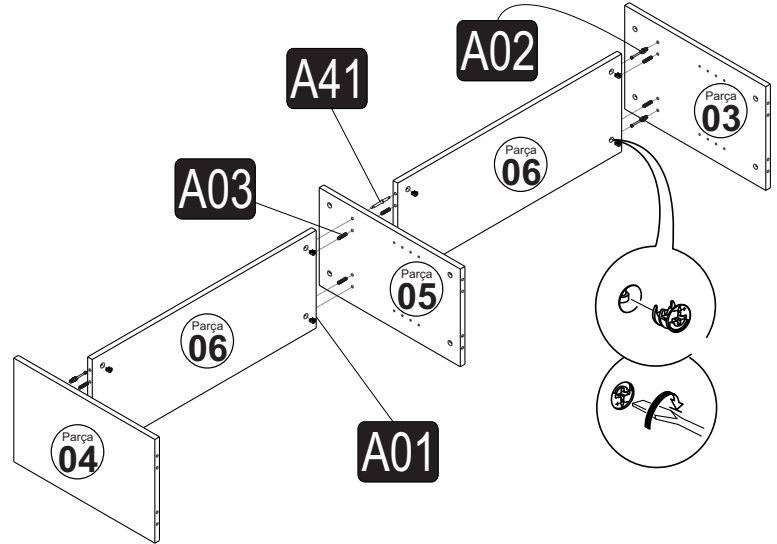

GP052-0119,1

S 1

NO	EN	BOY	KAL.	ADET
1	1800	350	18	1
2	1800	350	18	1
3	550	350	18	1
4	550	350	18	1
5	550	330	18	1
6	872	330	18	2
7	872	330	18	2
8	438	438	18	3
9	438	438	18	1
10	ARKALIK			2

AKSESUAR LİSTESİ

 A01 20x Mentşe Altlığı	 A02 16x Süper Deve Mentşe	 A03 20x Yarım Deve Mentşe	 A41 2x Raf Pimi	 A36 5x Minifix Tapası	 A10 52x Çivi
 A13 8x	 A11 4x	 A12 4x	 A40 8x	 A04 20x	 A28 34x
					 A25 1x

1. İŞLEM

S 2

2. İŞLEM

3. İŞLEM

4. İŞLEM

S 3

5. İŞLEM