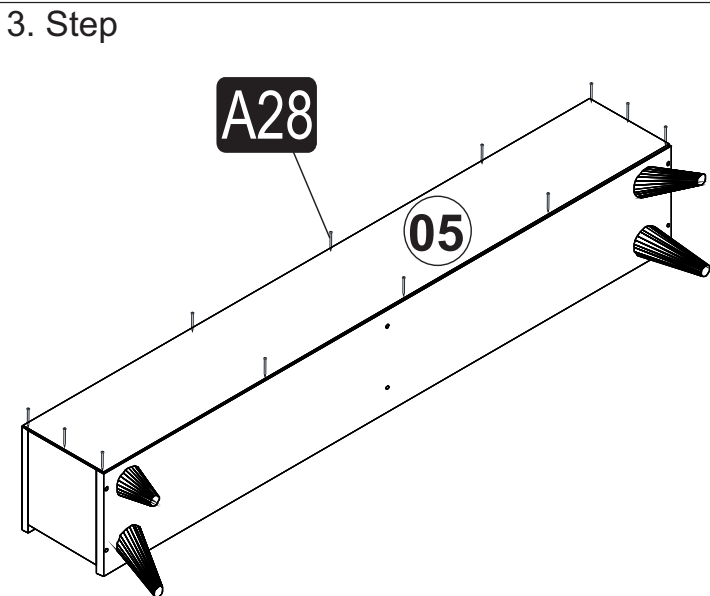

i GP052-0135,2

160 x 25 x 35cm

ACCESSORY LIST

 A01 6x	 A02 6x	 A03 6x	 A17 6x	 A46 4x	 A09 6x	 A10 32x	 A28 12x
 A12 4x	 A13 4x	 A17 6x	 A14 2x				

1. Step

P 2

2. Step

3. Step

4. Step