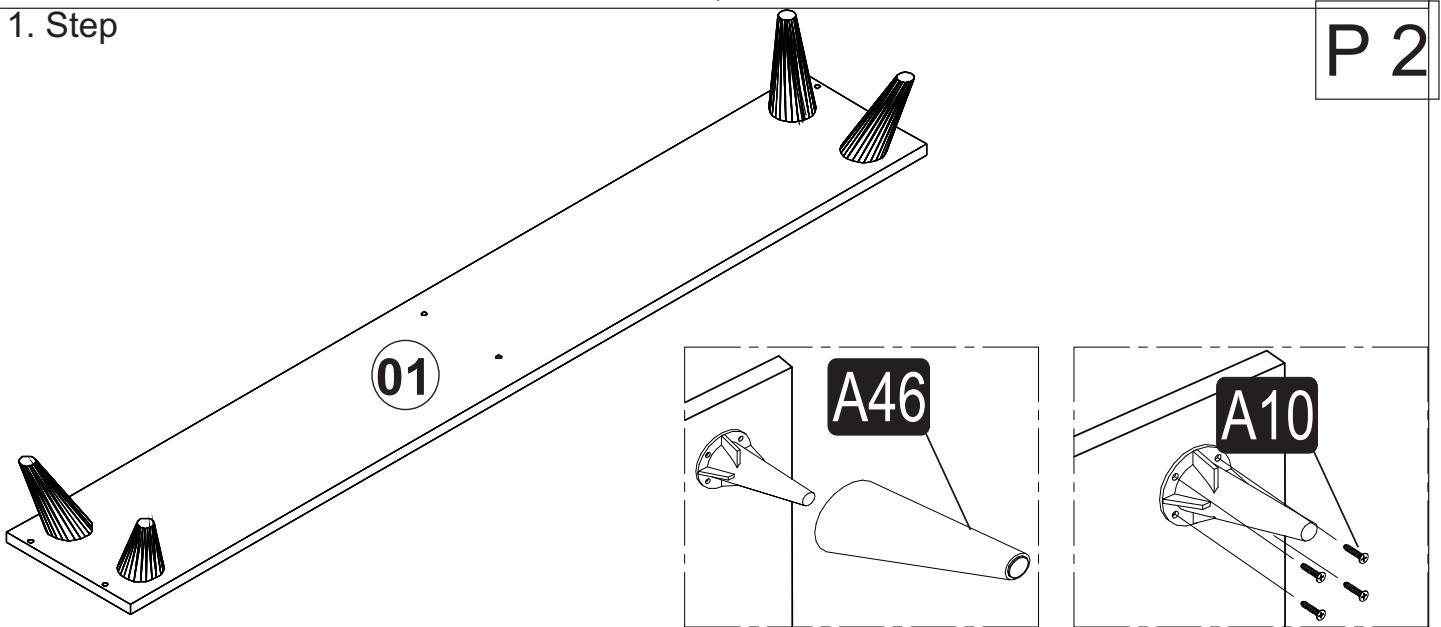

i GP052-0135,2

160 x 25 x 35cm

ACCESSORY LIST

 A01 6x	 A02 6x	 A03 6x	 A17 6x	 A46 4x	 A09 6x	 A10 32x	 A28 12x
 A12 4x	 A13 4x	 A17 6x	 A14 2x				

1. Step

P 2

2. Step

3. Step

4. Step