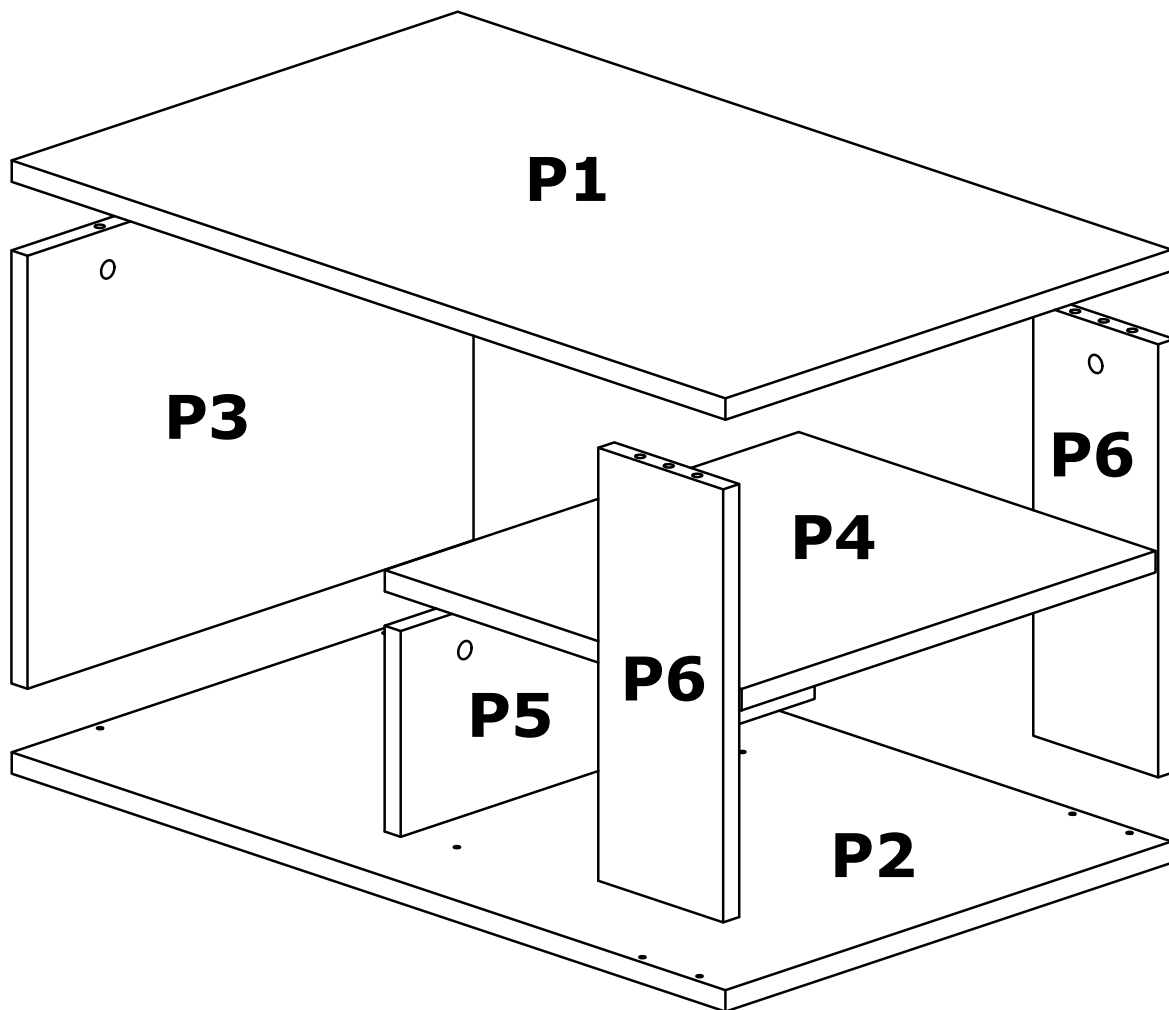

i GP052-0150,1

80 x 50 x 40cm

<p>MINIFIX</p>  <p>8 PCS</p>	<p>DUFIX</p>  <p>8 PCS</p>	<p>DOWEL</p>  <p>12 PCS</p>	<p>4*50 SCREW</p>  <p>8 PCS</p>
---	---	--	--

STEP 1 :

STEP 2 :

STEP 3:

STEP 4: