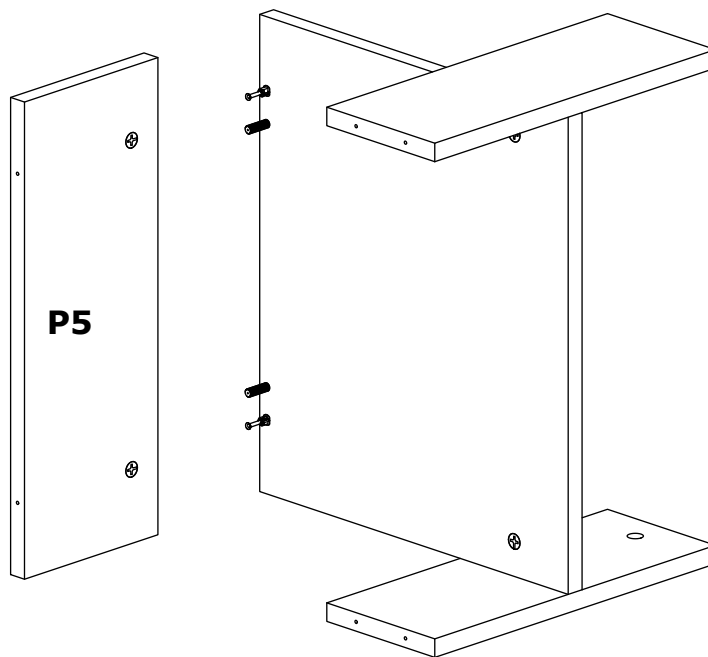

i GP052-0150,1

80 x 50 x 40cm

<p>MINIFIX</p>  <p>8 PCS</p>	<p>DUFIX</p>  <p>8 PCS</p>	<p>DOWEL</p>  <p>12 PCS</p>	<p>4*50 SCREW</p>  <p>8 PCS</p>
---	---	--	--

STEP 1 :

STEP 2 :

STEP 3:

STEP 4: