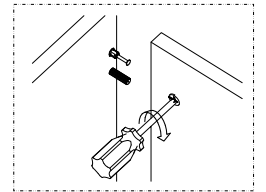

i GP052-0150,1

80 x 50 x 40cm

<p>MINIFIX</p>  <p>8 PCS</p>	<p>DUFIX</p>  <p>8 PCS</p>	<p>DOWEL</p>  <p>12 PCS</p>	<p>4*50 SCREW</p>  <p>8 PCS</p>
---	---	--	--

STEP 1 :

STEP 2 :

STEP 3:

STEP 4: