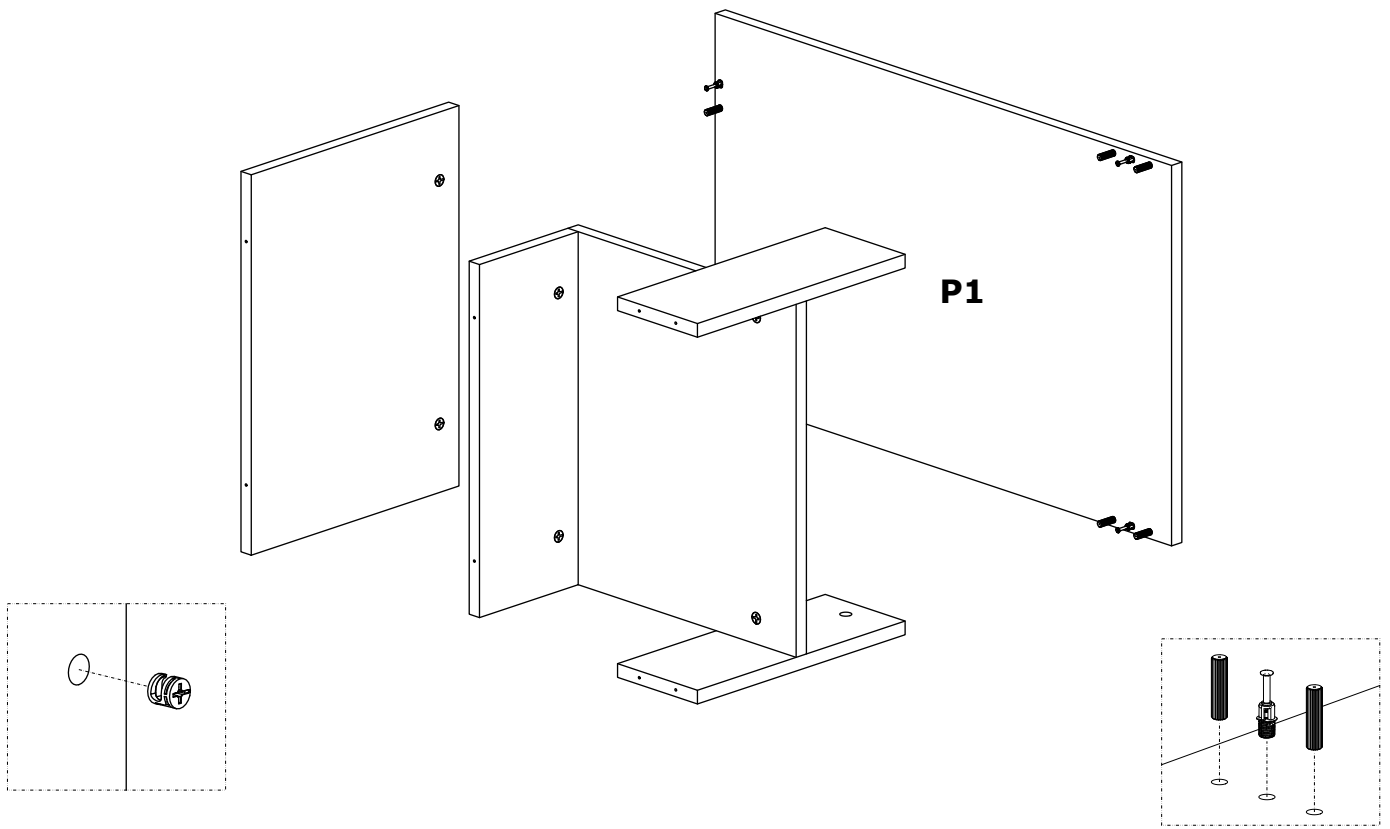

i GP052-0150,1

80 x 50 x 40cm

<p>MINIFIX</p>  <p>8 PCS</p>	<p>DUFIX</p>  <p>8 PCS</p>	<p>DOWEL</p>  <p>12 PCS</p>	<p>4*50 SCREW</p>  <p>8 PCS</p>
---	---	--	--

STEP 1 :

STEP 2 :

STEP 3:

STEP 4: