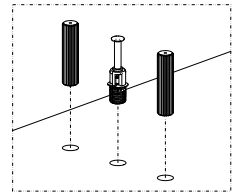

i GP052-0150,1

80 x 50 x 40cm

<p>MINIFIX</p>  <p>8 PCS</p>	<p>DUFIX</p>  <p>8 PCS</p>	<p>DOWEL</p>  <p>12 PCS</p>	<p>4*50 SCREW</p>  <p>8 PCS</p>
---	---	--	--

STEP 1 :

STEP 2 :

STEP 3:

STEP 4: