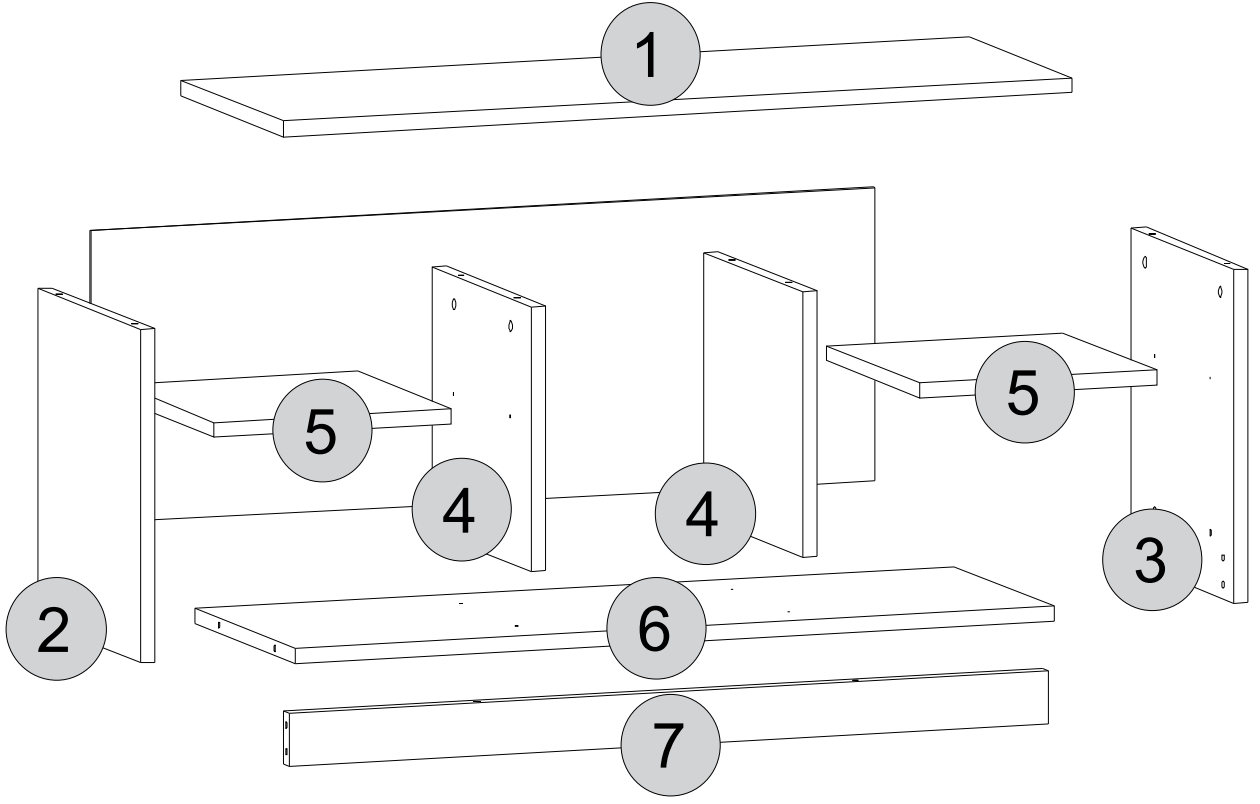

i GP052-0216,1

100 x 35 x 40cm

A03 Q8 mil

A02 15x14 gövde

K20 Kavela Q8x30

A23 4X50 SNT VDASI

P20 Raf pimi

MODÜL2-ALT