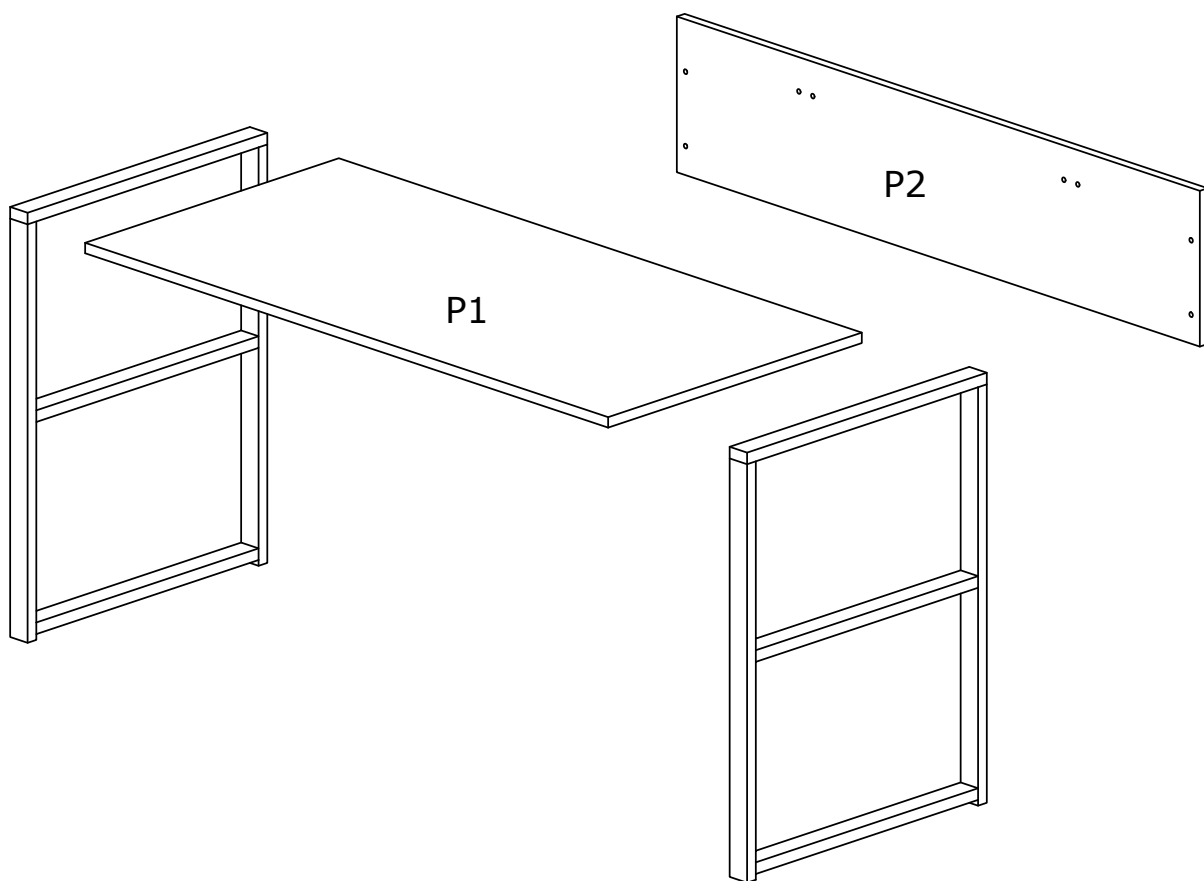

**i** GP052-0220,1

120 x 60 x 78,8cm

<b>4*30 SCREW</b>  <b>4 Adet</b>	<b>M6*35 SCREW</b>  <b>4 Adet</b>
<b>Gövde</b>  <b>2 Adet</b>	<b>Mil</b>  <b>2 Adet</b>
<b>Kavela</b>  <b>2 Adet</b>	

**M6\*35  
SCREW**

**4\*30  
Screw**