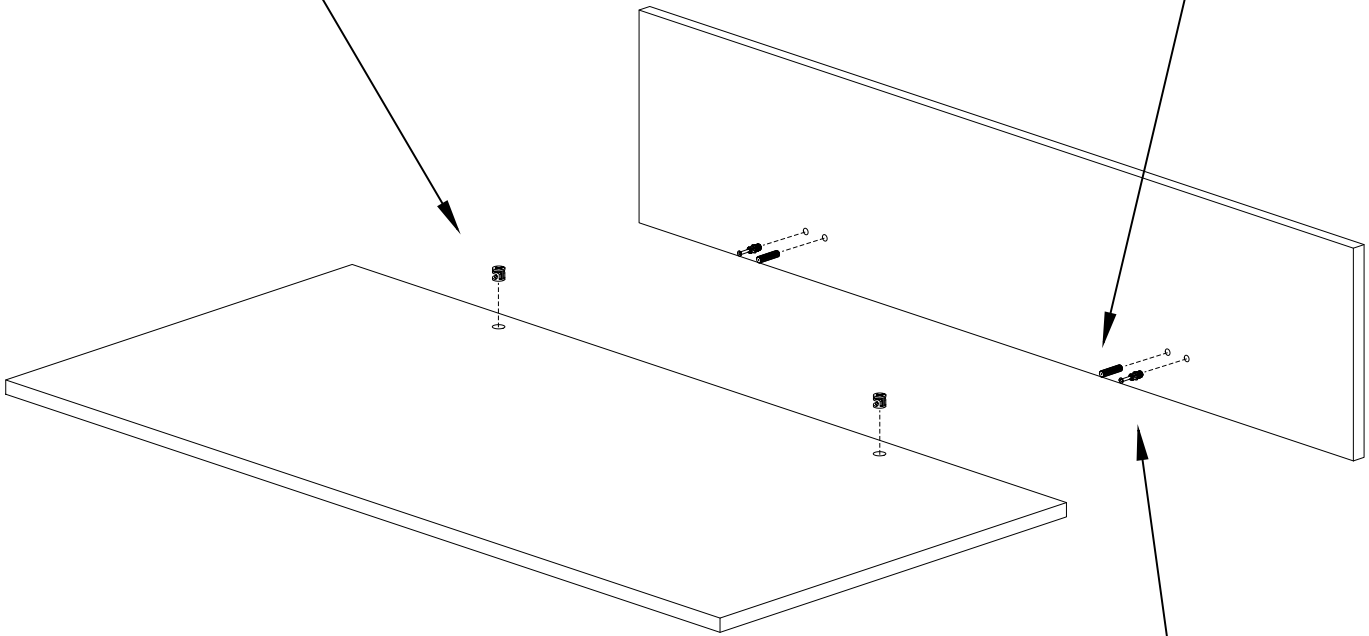

**i** GP052-0220,1

120 x 60 x 78,8cm

<b>4*30 SCREW</b>  <b>4 Adet</b>	<b>M6*35 SCREW</b>  <b>4 Adet</b>
<b>Gövde</b>  <b>2 Adet</b>	<b>Mil</b>  <b>2 Adet</b>
<b>Kavela</b>  <b>2 Adet</b>	

**M6\*35  
SCREW**

**4\*30  
Screw**