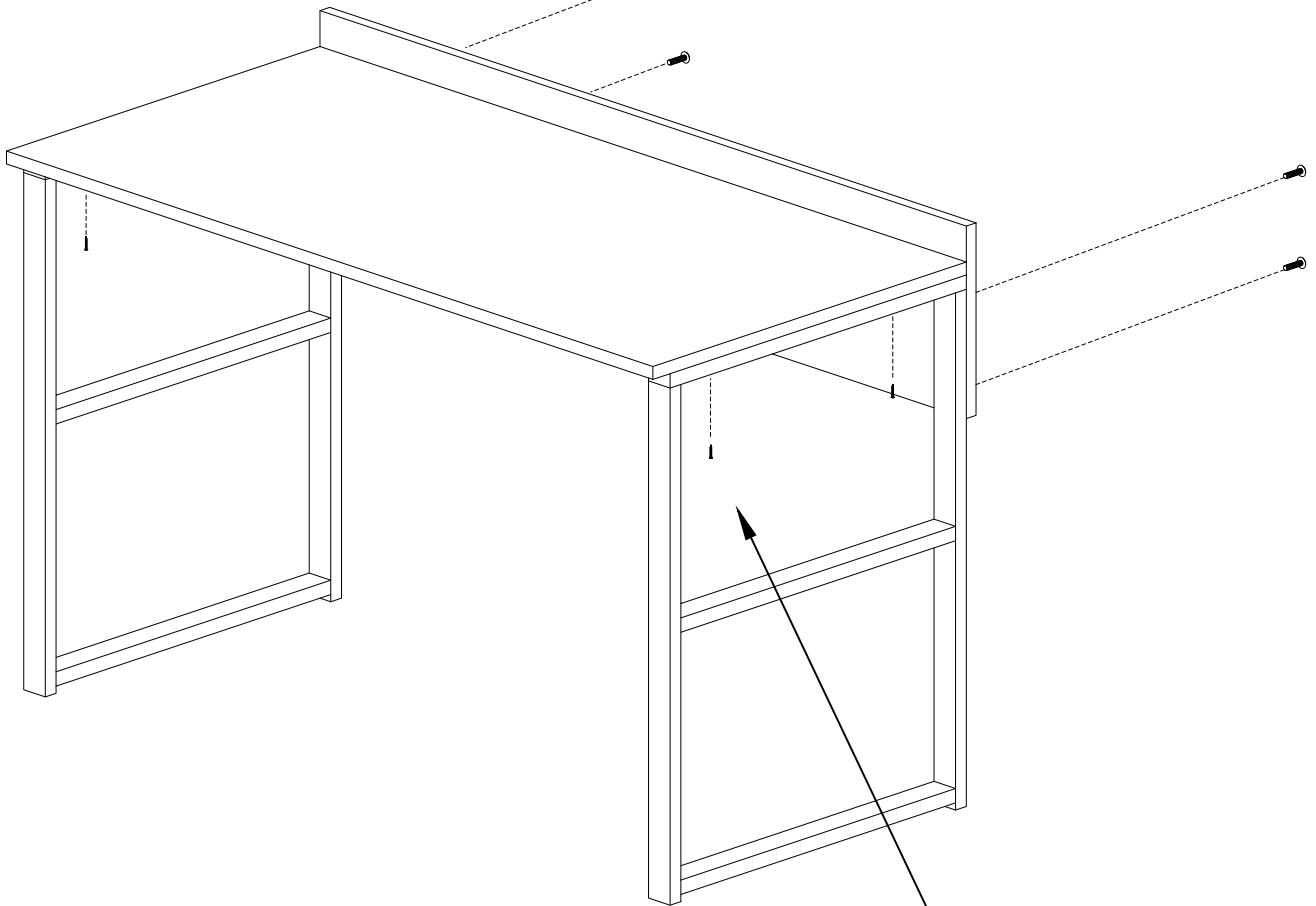

**i** GP052-0220,1

120 x 60 x 78,8cm

<b>4*30 SCREW</b>  <b>4 Adet</b>	<b>M6*35 SCREW</b>  <b>4 Adet</b>
<b>Gövde</b>  <b>2 Adet</b>	<b>Mil</b>  <b>2 Adet</b>
<b>Kavela</b>  <b>2 Adet</b>	

**M6\*35  
SCREW**

**4\*30  
Screw**