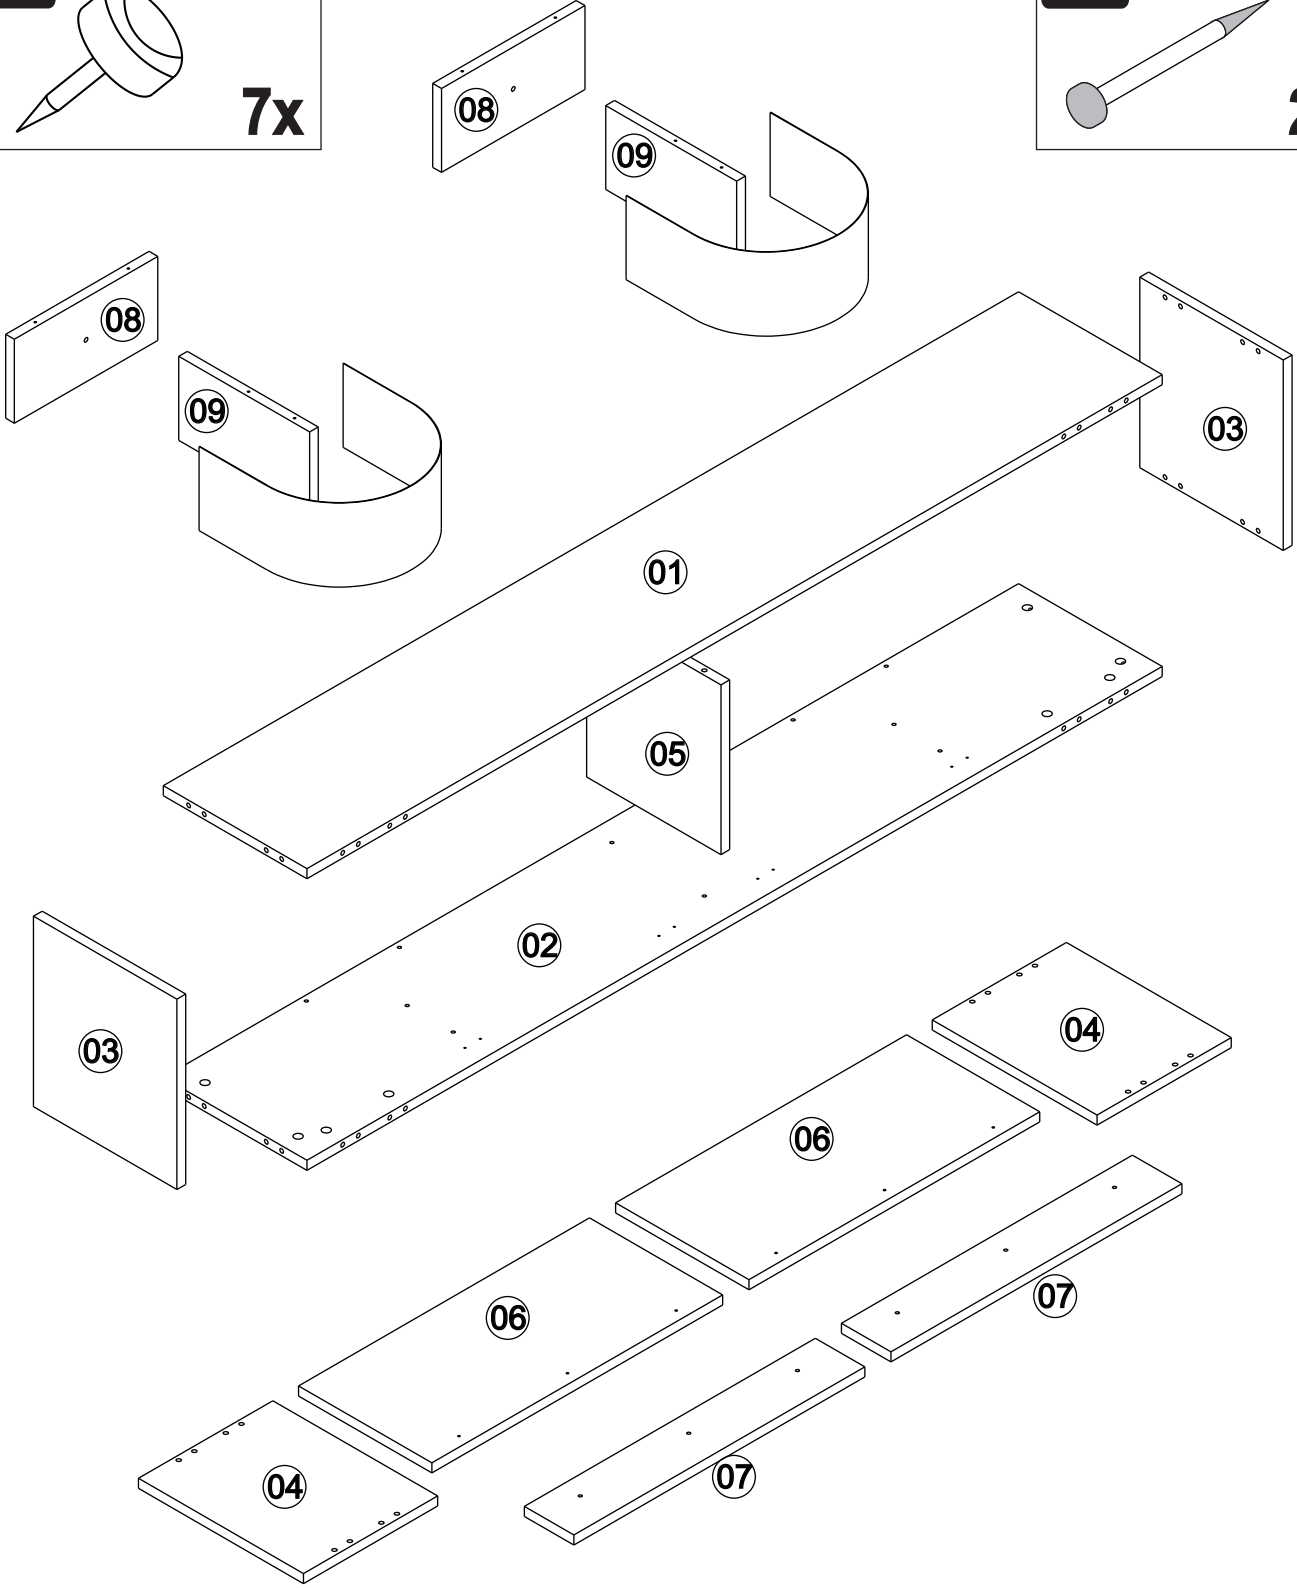

i GP052-0222,1

180 x 30 x 50cm

A01 Minifx Mil  18x	A02 Kavela  16x	A03 Minifx Gövde k18  18x	A04 4x50 Vida  13x
A05 PUL  9x	A06 3x25 Vida  9x	A07 3x18 Vida  17x	A08 DÜZ Menteşe  4x
A09 Çivili Pabuç  7x			A10 Arkalık Çivisi  20x

01

03

02

04

05

06