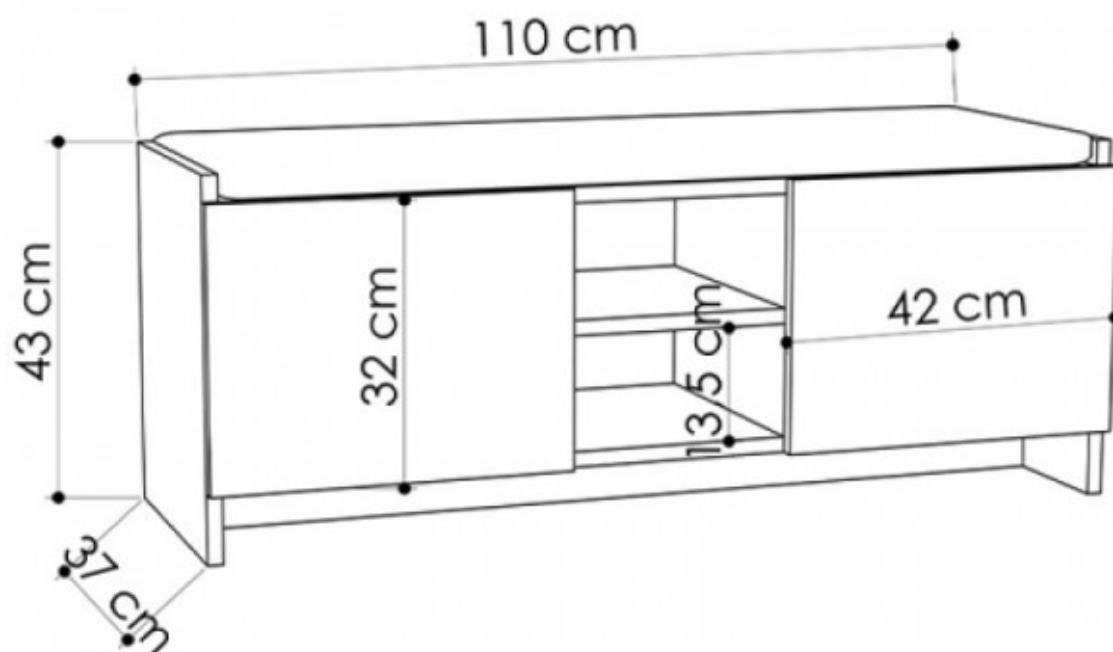

i GP037-0045,6

| | | | | |
|--|---|---|--|--|
| A22 Minifix k18  38x | A23 Minifix M10  30x | A04 Ø8  34x | A14 DFM6-86  4x | A41 Ø8x55  4x |
| A12 Allen  1x | C01 DM  4x | C04 Mtk  4x | A18 3,5x18  16x | A08 5mm  6x |
| Matress 1060x340x50  1x | A06 18mm  C1-38x | Y03 Ctpb  6x | | |