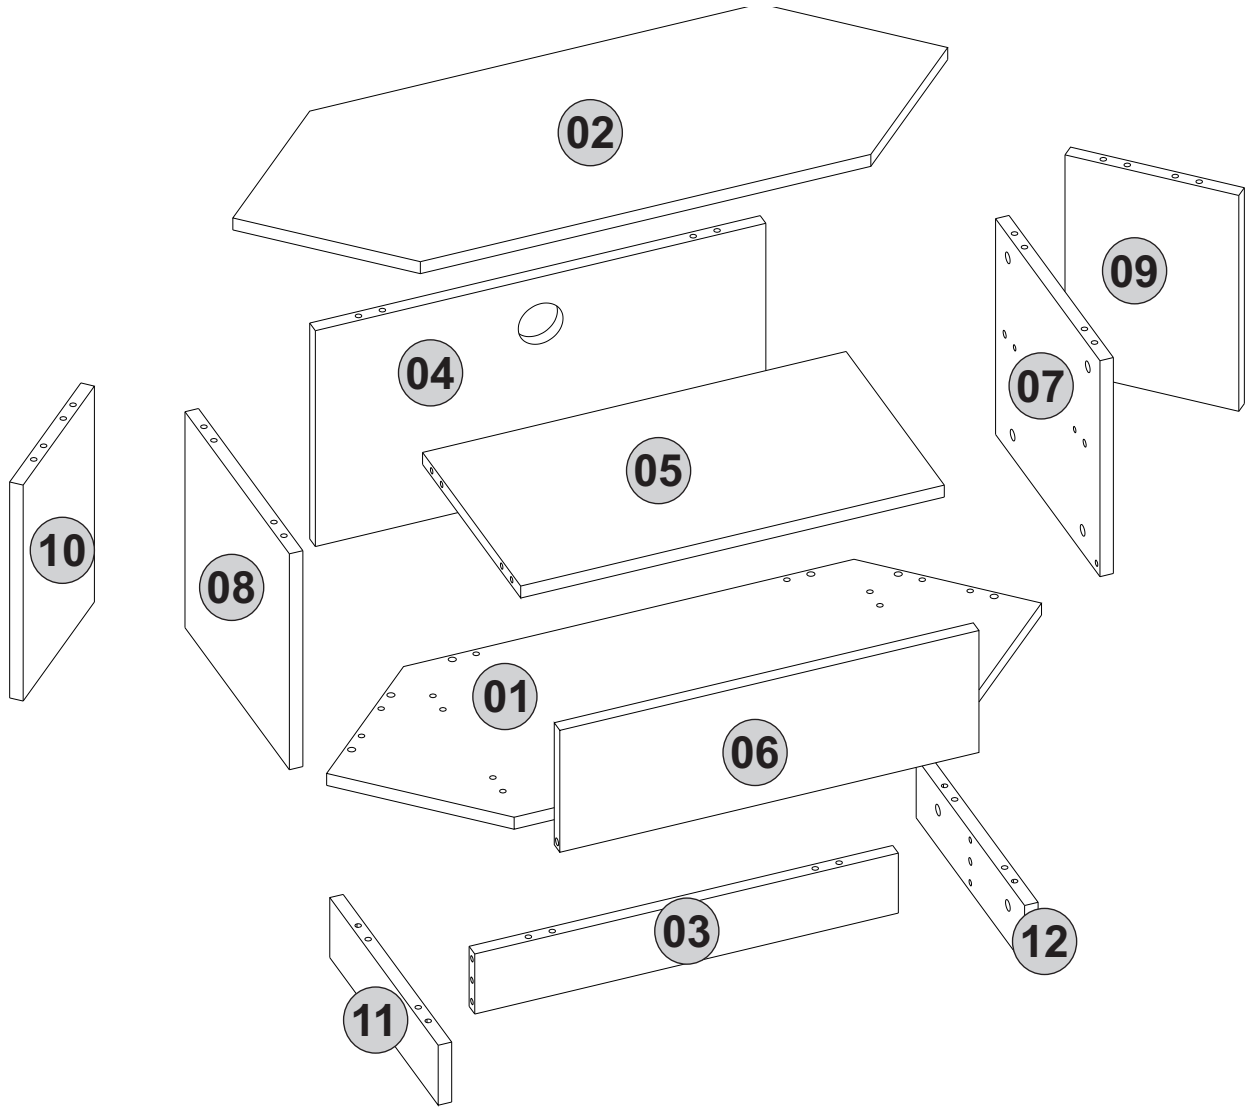

GP037-0273,3

| | | | | |
|--|---|--|---|---|
| A22 Minifix k18  32x | A23 Minifix M10  24x | A04 Ø8x30  26x | A12 Allen  1x | A06 18mm  C1-32x |
| Z158 MÇK galvaniz  1x | A18 3,5x18  8x | A65 Mil Mentese  2x | A96 MÇP  1x | A14 DFM6-86  4x |
| Z67a DKP  1x | Z67b DKP  1x | Z67c DKP  1x | Z67d DKP  2x | A41 Ø8x55  4x |
| PB01 Kece  6x | | | | |

1

2

3

4

5

6

7

8

9

x4

| | | |
|--|---|--|
|  A22 1x |  A12 1x |  ! |
|--|---|--|

10

11

12

13

14