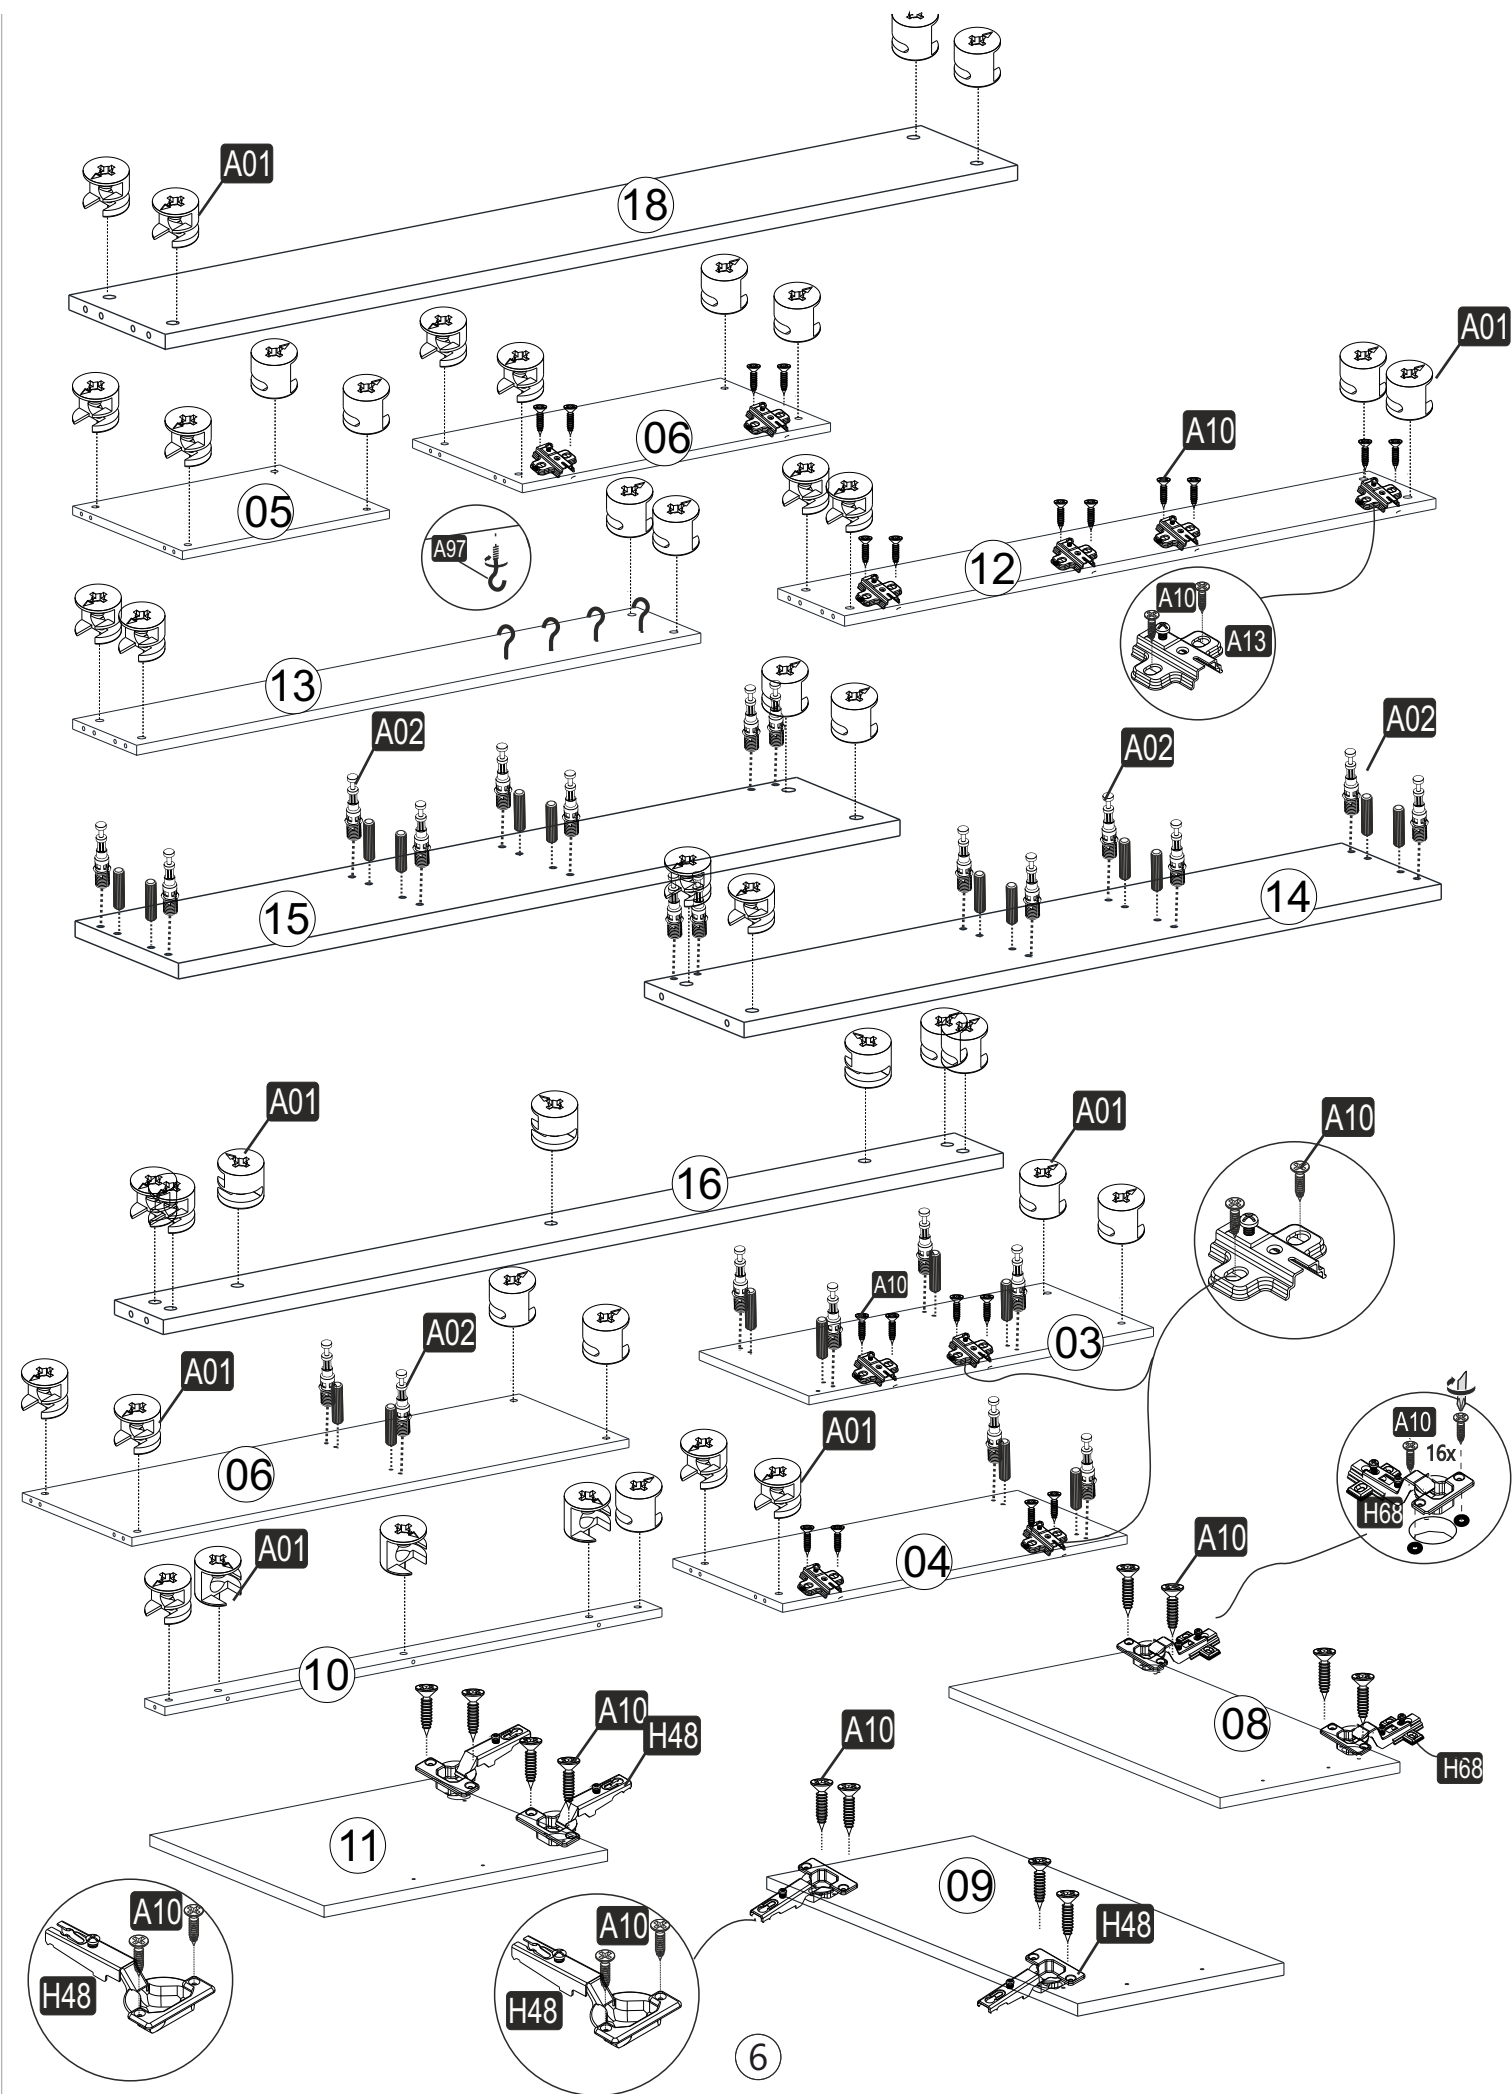

i GP042-0334,1

123,8 x 40 x 180cm

A01  44x	A02  44x	A03  28x	A04  A 44x	H48 EDM  8x
H68 SPM  2x	A10 3,5x18  41x	A97  4x	A28  122x	F05 SYH  128 MM 5x
A14 M4x22  10x	A25 "H"  426 MM 1x	A25 "H"  734 MM 1x	A23 RP  4x	D41 5x70  1x
D69  1x	E17  1x			

PART-1

PART-2

PART-3

PART-4