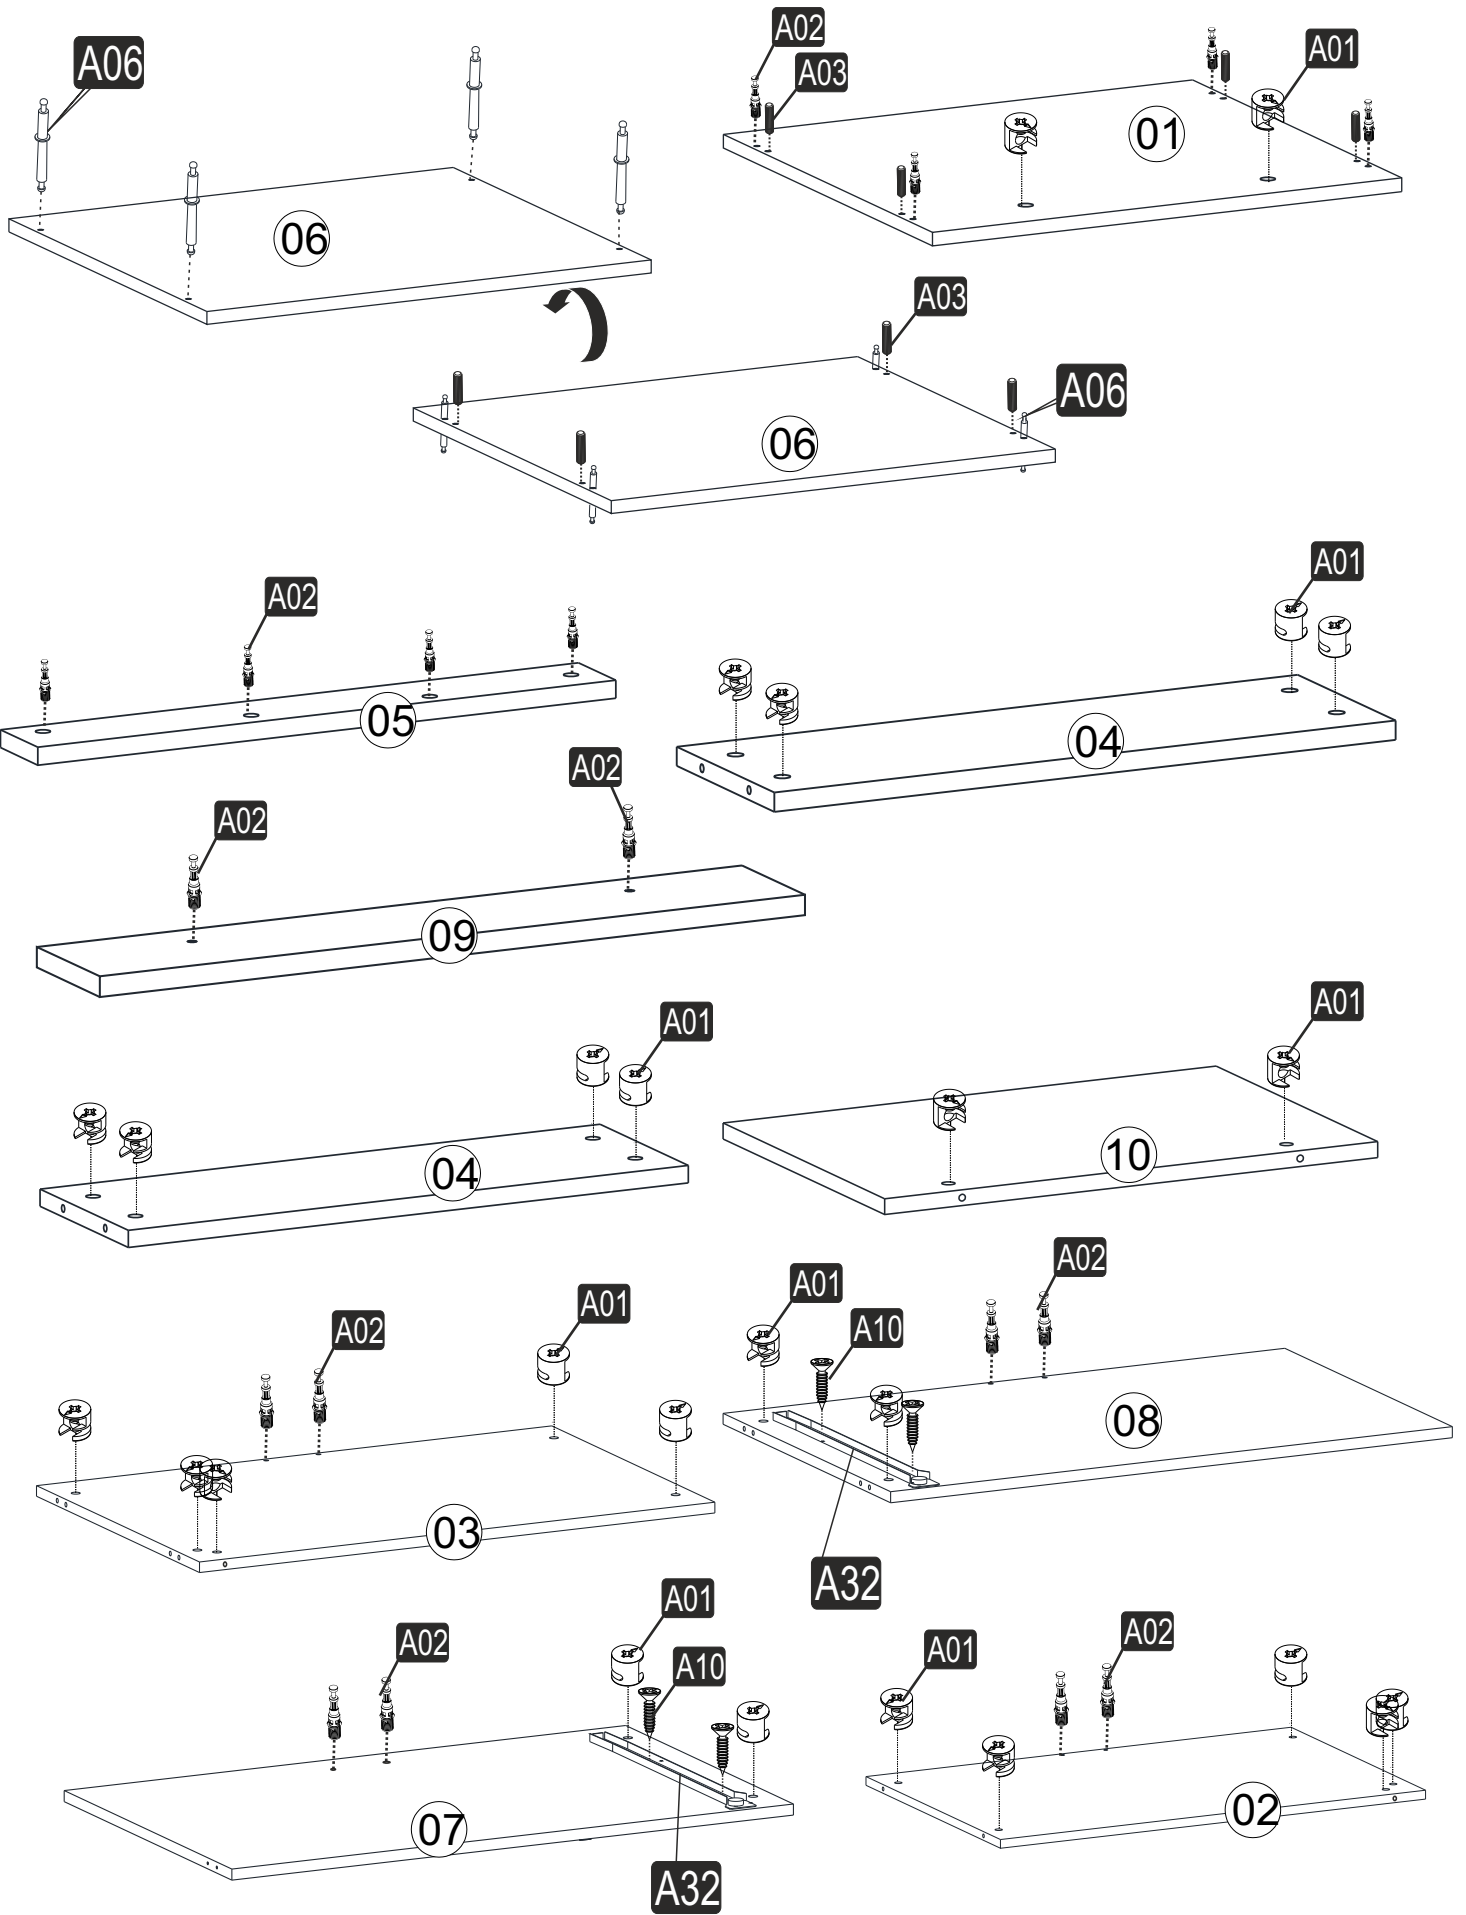

i GP042-0338,1

67 x 61,8 x 198,5cm

A02  18x	A01  26x	A03  8x	A04  A 24x D 2x	A06 UM(Sgml)  4x
A32  40 CM 1x	F05  1x	A27  4x	A10 3,5x18  17x	A14 M4x22  2x
D41 5x70 YHB  1x	D69 Ø8  1x	E17  1x		

1

2

7

3

4

5

6

9