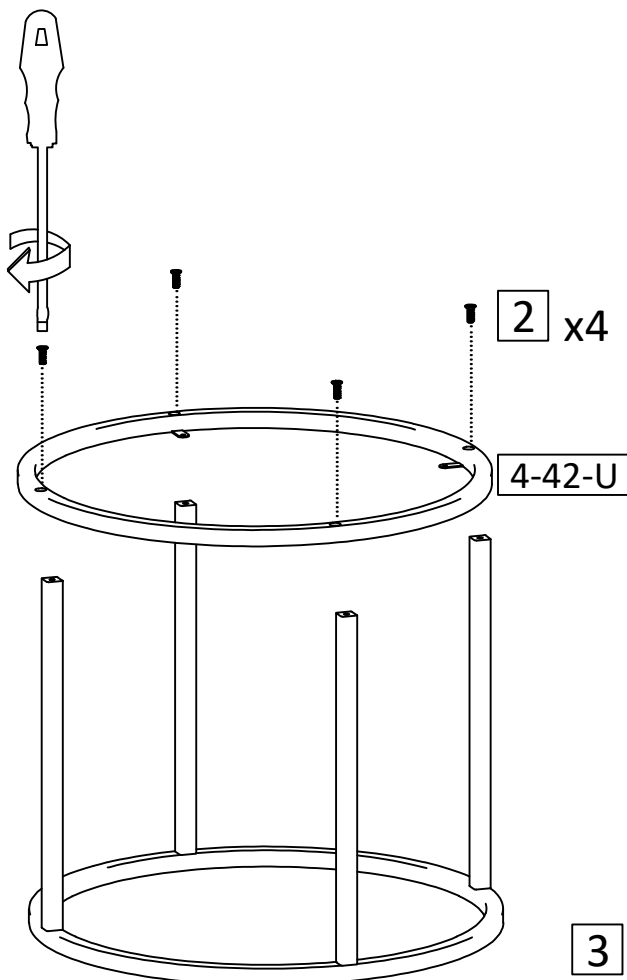

i GP052-0143,1

Φ60 x 43cm

ACCESSORY LIST

2

5