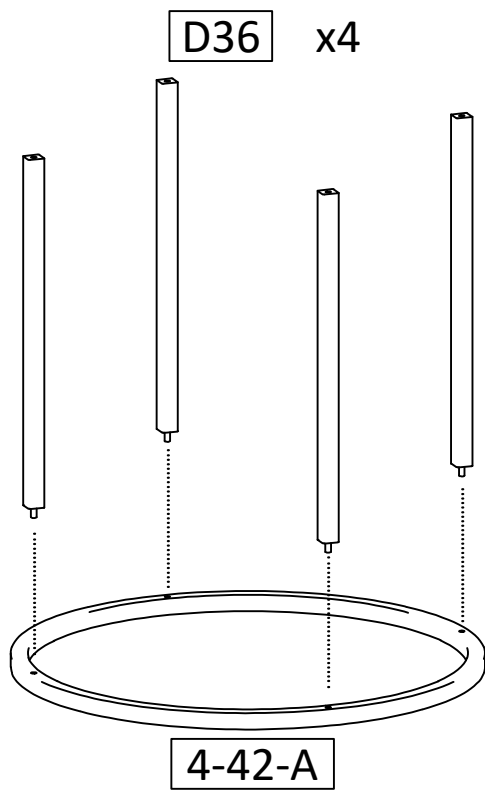

i GP052-0143,2

Φ60 x 43cm

ACCESSORY LIST

2

5