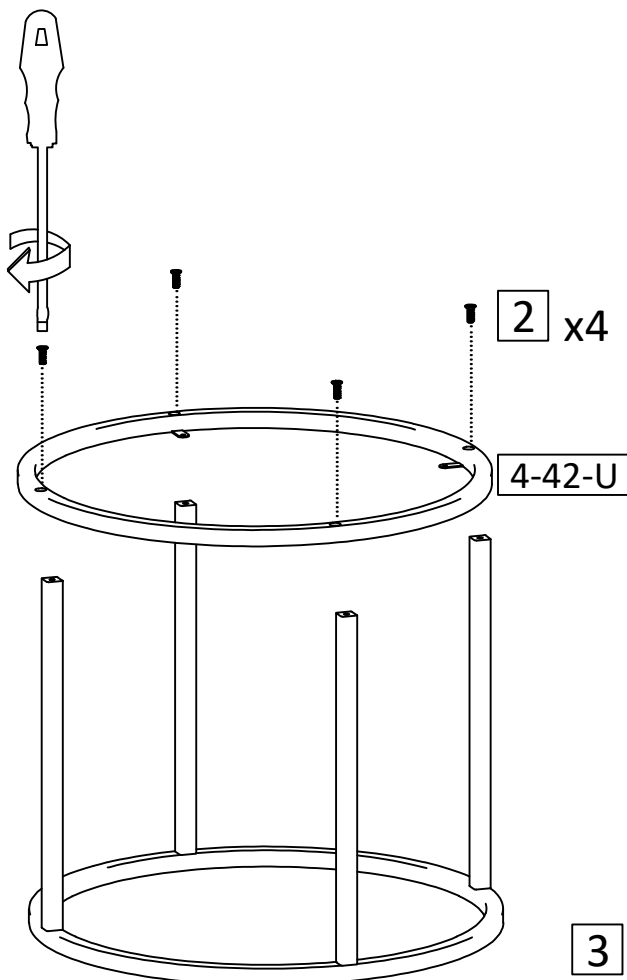

i GP052-0143,2

Φ60 x 43cm

ACCESSORY LIST

2

5