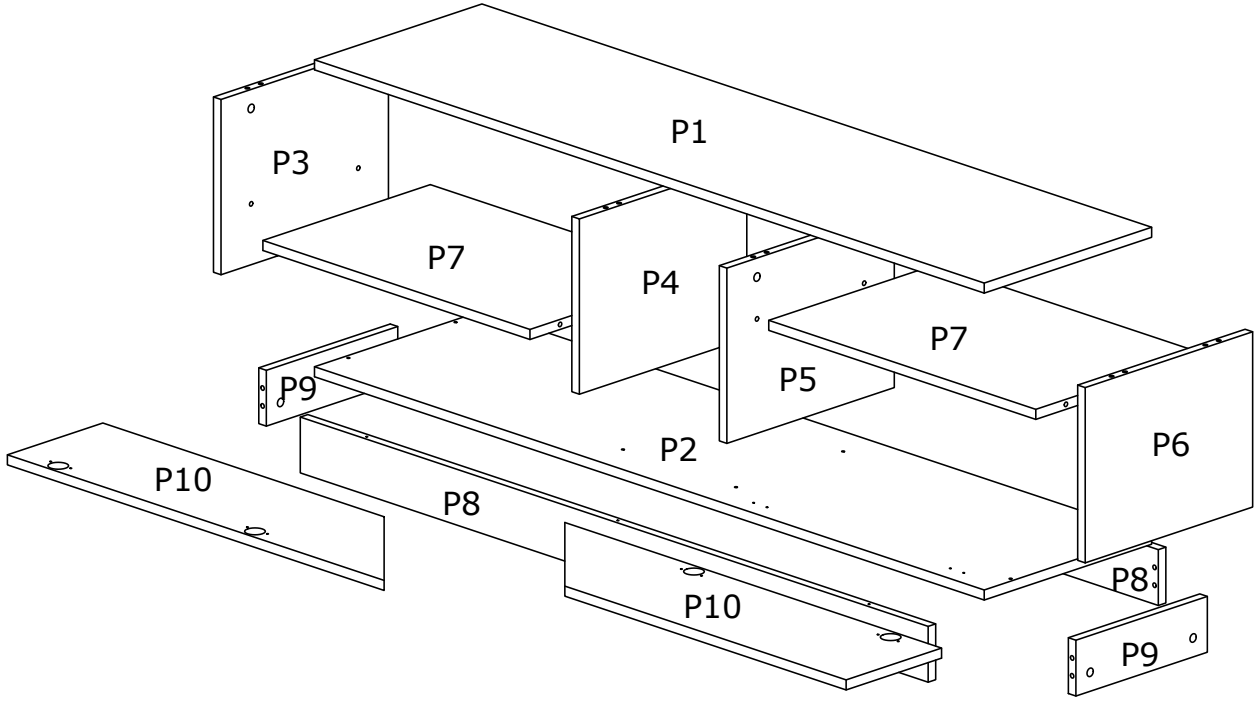

i GP052-0152,1

160 x 40 x 45cm

<p>Gövde</p>  <p>12 Adet</p>	<p>Mil</p>  <p>12 Adet</p>
<p>Kavela</p>  <p>20 Adet</p>	<p>Minifix Tapa</p>  <p>12 Adet</p>
<p>4*50 VİDA</p>  <p>14 Adet</p>	<p>3,5*18 VİDA</p>  <p>16 Adet</p>
<p>DÜZ MENTEŞE</p>  <p>4 Adet</p>	<p>Menteşe Taban</p>  <p>4 Adet</p>
<p>ÇİVİ</p> <p>20 Adet</p>	