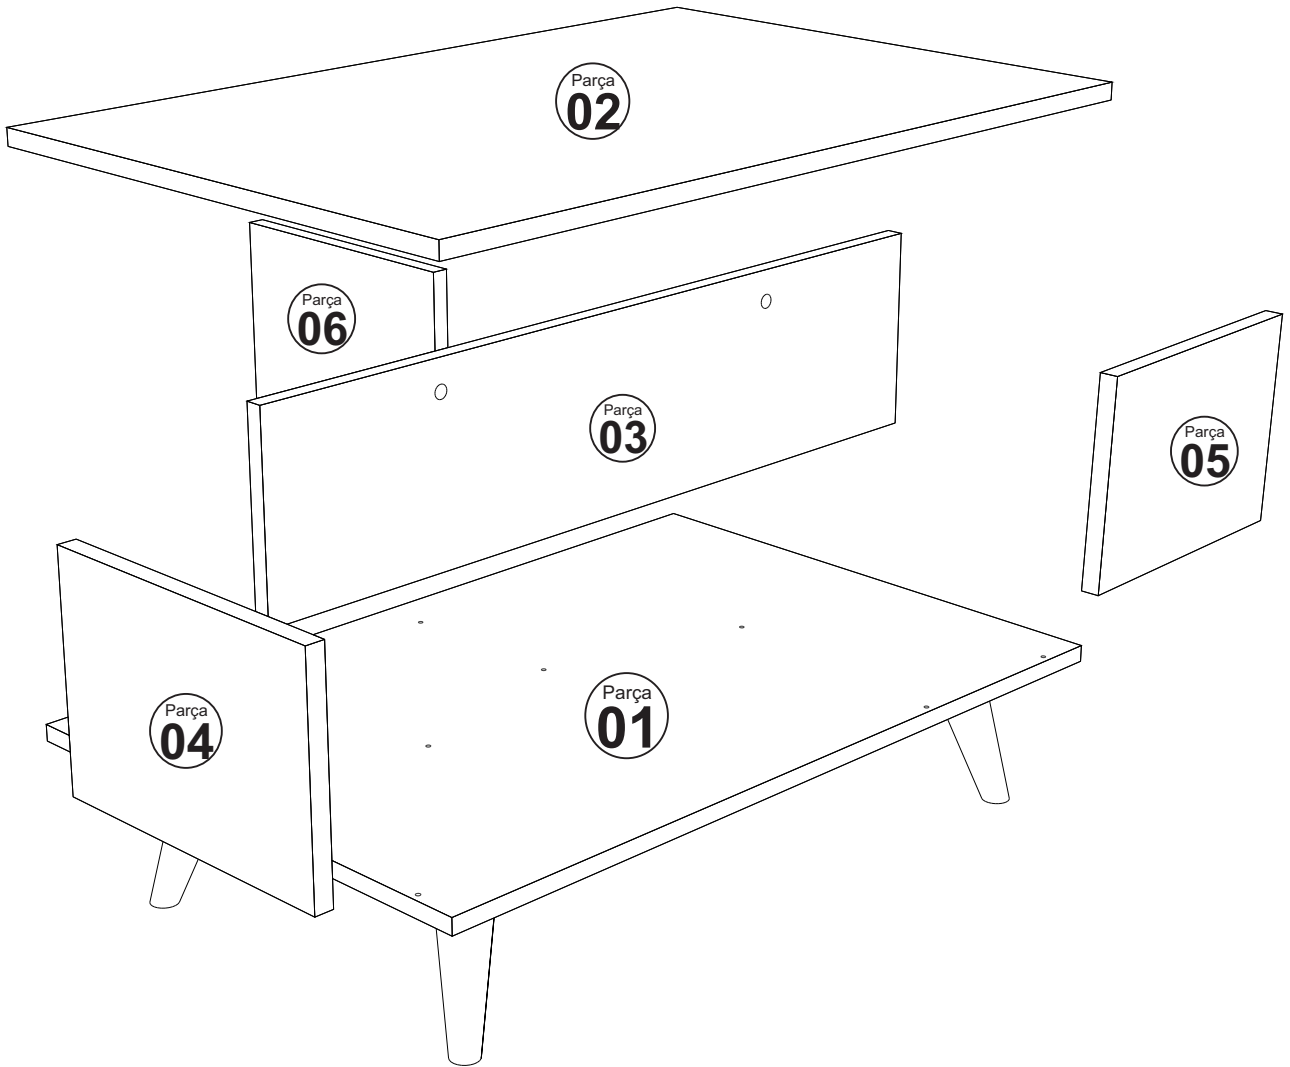

**i** GP052-0160,1

90 x 60 x 39,5cm

<b>Minifix</b> 	<b>Minifix Screw</b> 	<b>Dowel</b> 	<b>Minifix Tapa Mermer</b> 	<b>Minifix Tapa Atletik</b> 	<b>4*50 Screw</b> 	<b>3,5*18 Screw</b> 	<b>Retro Ayak</b> 
<b>A01</b> 8x	<b>A02</b> 8x	<b>A03</b> 8x	<b>A17</b> 6x	<b>A17</b> 2x	<b>A45</b> 8x	<b>A10</b> 16x	<b>A07</b> 4x

# 1. Step

# 2. Step