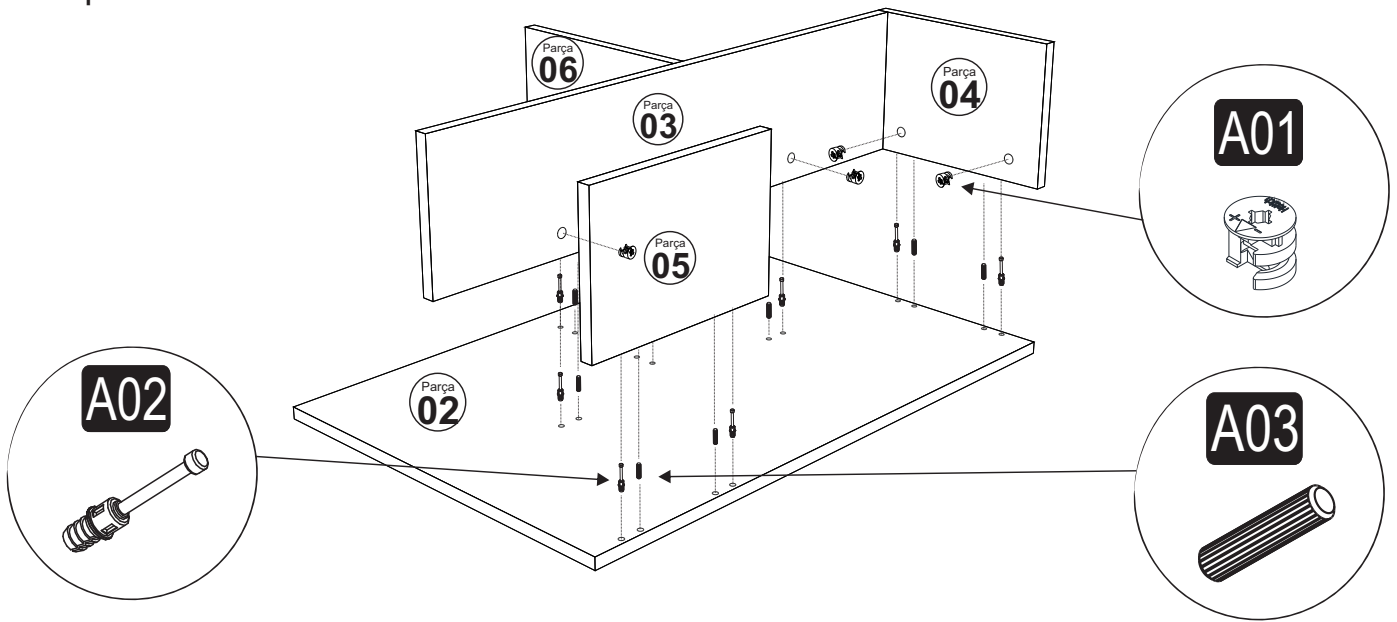

**i** GP052-0160,1

90 x 60 x 39,5cm

<b>Minifix</b> 	<b>Minifix Screw</b> 	<b>Dowel</b> 	<b>Minifix Tapa Mermer</b> 	<b>Minifix Tapa Atletik</b> 	<b>4*50 Screw</b> 	<b>3,5*18 Screw</b> 	<b>Retro Ayak</b> 
<b>A01</b> 8x	<b>A02</b> 8x	<b>A03</b> 8x	<b>A17</b> 6x	<b>A17</b> 2x	<b>A45</b> 8x	<b>A10</b> 16x	<b>A07</b> 4x

# 1. Step