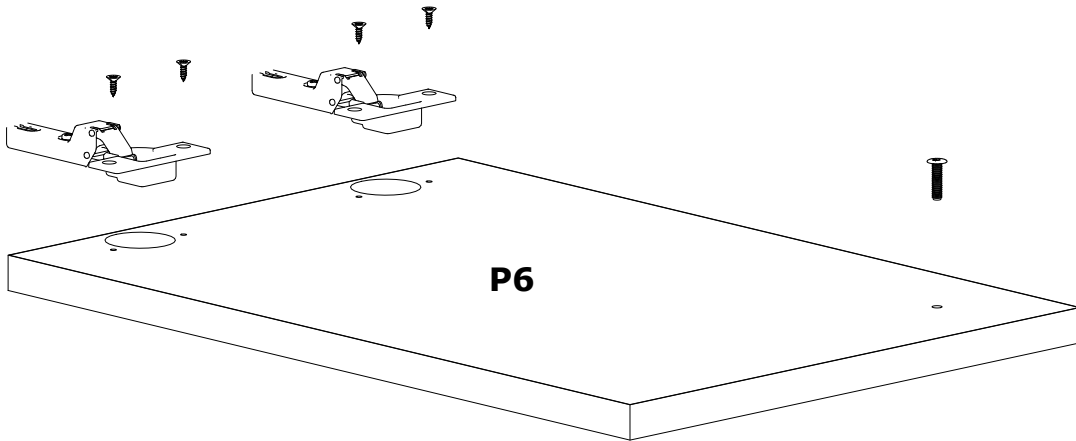

**i** GP052-0161,1

140 x 29,9 x 45cm

<b>MINIFIX</b>  <b>14 PCS</b>	<b>DUFIX</b>  <b>14 PCS</b>	<b>DOWEL</b>  <b>14 PCS</b>	<b>4*50 SCREW</b>  <b>10 PCS</b>	<b>3,5*18 SCREW</b>  <b>8 PCS</b>	<b>HANDLE</b>  <b>1 PCS</b>
<b>HINGE</b>  <b>2 PCS</b>	<b>HINGE</b>  <b>2 PCS</b>	<b>MINIFIX TAP</b>  <b>14 PCS</b>	<b>SHELF SUPPORT</b>  <b>1 PCS</b>	<b>NAIL</b>  <b>15 PCS</b>	<b>HANDLE SCREW</b>  <b>1 PCS</b>

STEP 1 :

---

STEP 2 :

STEP 3 :

STEP 4 :

STEP 5 :

STEP 6 :