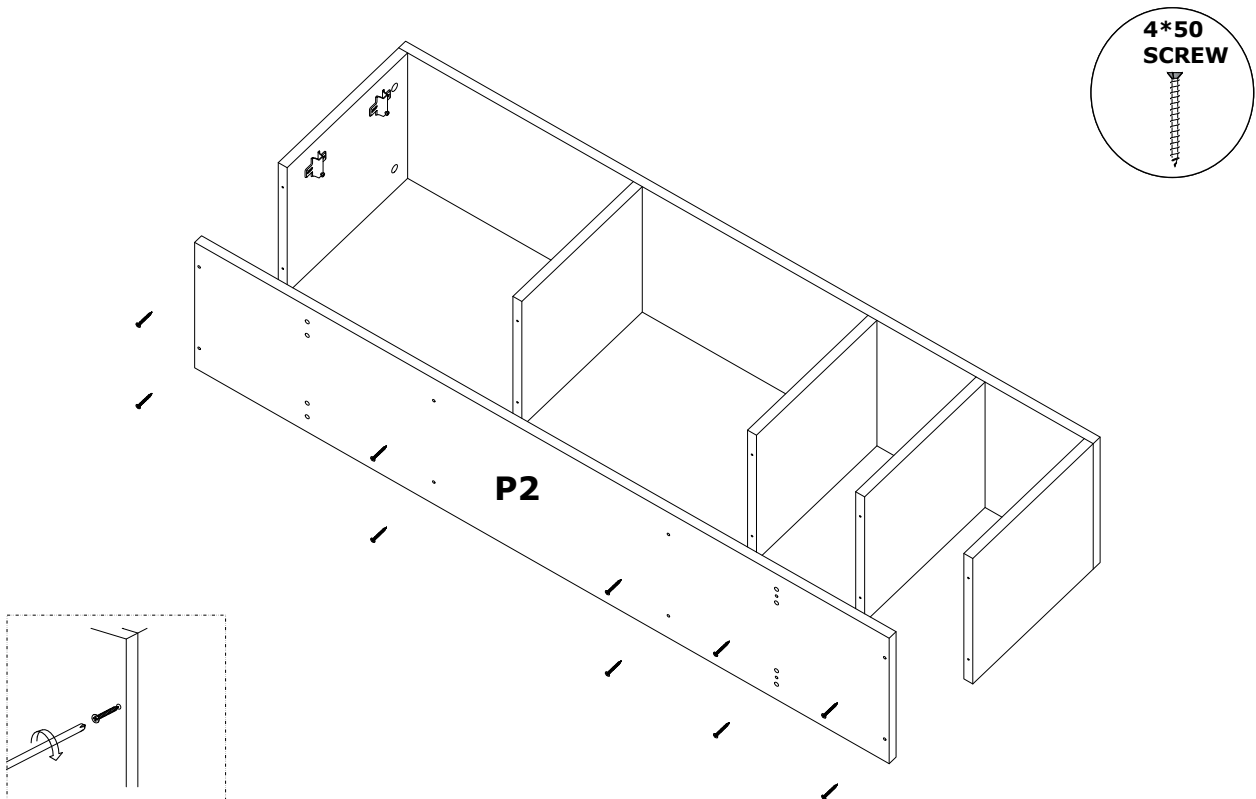

**i** GP052-0161,1

140 x 29,9 x 45cm

<b>MINIFIX</b>  <b>14 PCS</b>	<b>DUFIX</b>  <b>14 PCS</b>	<b>DOWEL</b>  <b>14 PCS</b>	<b>4*50 SCREW</b>  <b>10 PCS</b>	<b>3,5*18 SCREW</b>  <b>8 PCS</b>	<b>HANDLE</b>  <b>1 PCS</b>
<b>HINGE</b>  <b>2 PCS</b>	<b>HINGE</b>  <b>2 PCS</b>	<b>MINIFIX TAP</b>  <b>14 PCS</b>	<b>SHELF SUPPORT</b>  <b>1 PCS</b>	<b>NAIL</b>  <b>15 PCS</b>	<b>HANDLE SCREW</b>  <b>1 PCS</b>

STEP 1 :

---

STEP 2 :

STEP 3 :

STEP 4 :

STEP 5 :

STEP 6 :