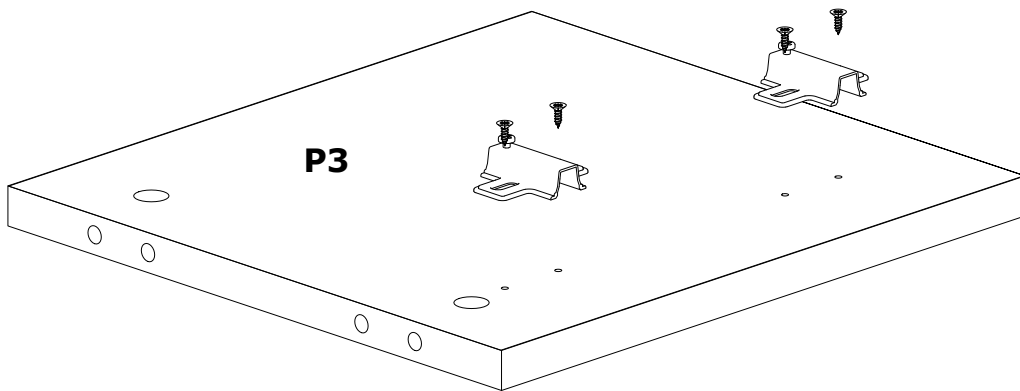

**i** GP052-0161,1

140 x 29,9 x 45cm

<b>MINIFIX</b>  <b>14 PCS</b>	<b>DUFIX</b>  <b>14 PCS</b>	<b>DOWEL</b>  <b>14 PCS</b>	<b>4*50 SCREW</b>  <b>10 PCS</b>	<b>3,5*18 SCREW</b>  <b>8 PCS</b>	<b>HANDLE</b>  <b>1 PCS</b>
<b>HINGE</b>  <b>2 PCS</b>	<b>HINGE</b>  <b>2 PCS</b>	<b>MINIFIX TAP</b>  <b>14 PCS</b>	<b>SHELF SUPPORT</b>  <b>1 PCS</b>	<b>NAIL</b>  <b>15 PCS</b>	<b>HANDLE SCREW</b>  <b>1 PCS</b>

STEP 1 :

---

STEP 2 :

STEP 3 :

STEP 4 :

STEP 5 :

STEP 6 :