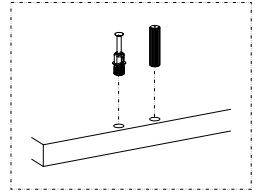

**i** GP052-0161,1

140 x 29,9 x 45cm

<b>MINIFIX</b>  <b>14 PCS</b>	<b>DUFIX</b>  <b>14 PCS</b>	<b>DOWEL</b>  <b>14 PCS</b>	<b>4*50 SCREW</b>  <b>10 PCS</b>	<b>3,5*18 SCREW</b>  <b>8 PCS</b>	<b>HANDLE</b>  <b>1 PCS</b>
<b>HINGE</b>  <b>2 PCS</b>	<b>HINGE</b>  <b>2 PCS</b>	<b>MINIFIX TAP</b>  <b>14 PCS</b>	<b>SHELF SUPPORT</b>  <b>1 PCS</b>	<b>NAIL</b>  <b>15 PCS</b>	<b>HANDLE SCREW</b>  <b>1 PCS</b>

STEP 1 :

---

STEP 2 :

STEP 3 :

STEP 4 :

STEP 5 :

STEP 6 :