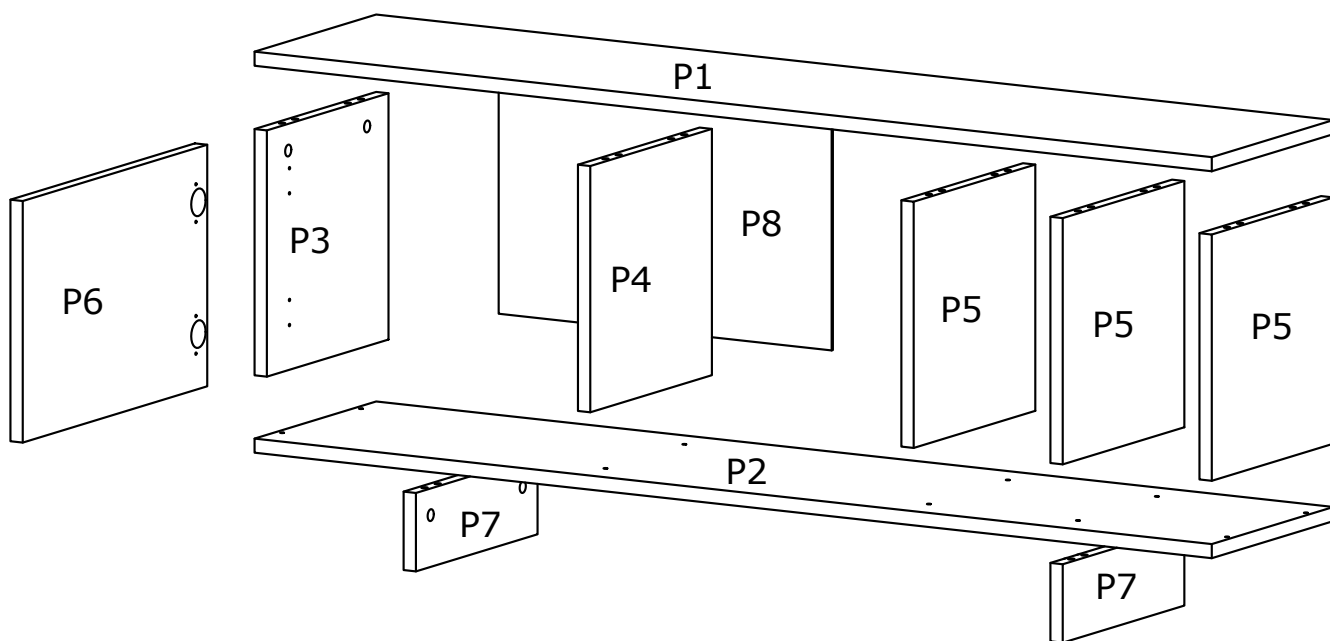

**i** GP052-0161,1

140 x 29,9 x 45cm

<b>MINIFIX</b>  <b>14 PCS</b>	<b>DUFIX</b>  <b>14 PCS</b>	<b>DOWEL</b>  <b>14 PCS</b>	<b>4*50 SCREW</b>  <b>10 PCS</b>	<b>3,5*18 SCREW</b>  <b>8 PCS</b>	<b>HANDLE</b>  <b>1 PCS</b>
<b>HINGE</b>  <b>2 PCS</b>	<b>HINGE</b>  <b>2 PCS</b>	<b>MINIFIX TAP</b>  <b>14 PCS</b>	<b>SHELF SUPPORT</b>  <b>1 PCS</b>	<b>NAIL</b>  <b>15 PCS</b>	<b>HANDLE SCREW</b>  <b>1 PCS</b>

STEP 1 :

---

STEP 2 :

STEP 3 :

STEP 4 :

STEP 5 :

STEP 6 :