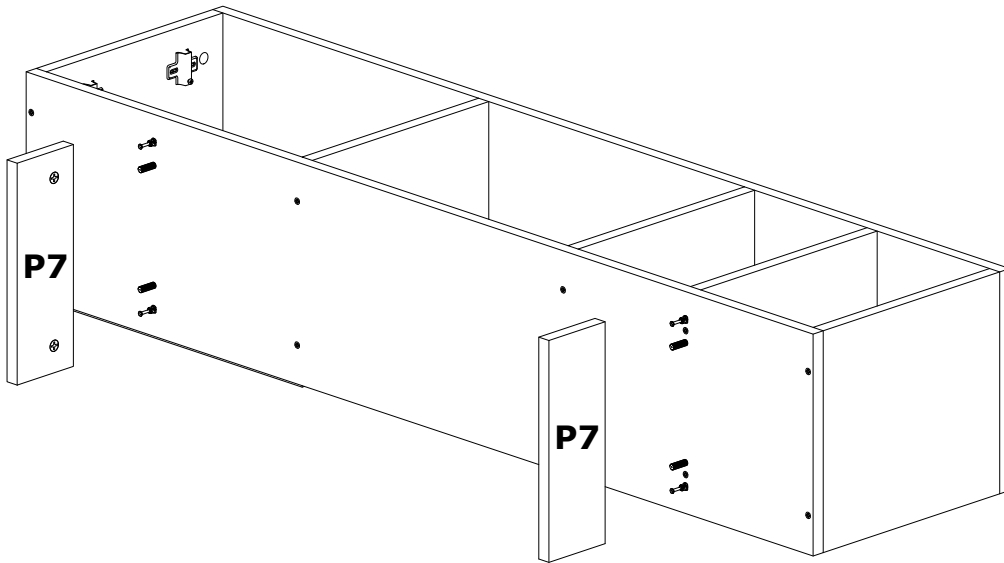

**i** GP052-0161,1

140 x 29,9 x 45cm

<b>MINIFIX</b>  <b>14 PCS</b>	<b>DUFIX</b>  <b>14 PCS</b>	<b>DOWEL</b>  <b>14 PCS</b>	<b>4*50 SCREW</b>  <b>10 PCS</b>	<b>3,5*18 SCREW</b>  <b>8 PCS</b>	<b>HANDLE</b>  <b>1 PCS</b>
<b>HINGE</b>  <b>2 PCS</b>	<b>HINGE</b>  <b>2 PCS</b>	<b>MINIFIX TAP</b>  <b>14 PCS</b>	<b>SHELF SUPPORT</b>  <b>1 PCS</b>	<b>NAIL</b>  <b>15 PCS</b>	<b>HANDLE SCREW</b>  <b>1 PCS</b>

STEP 1 :

---

STEP 2 :

STEP 3 :

STEP 4 :

STEP 5 :

STEP 6 :