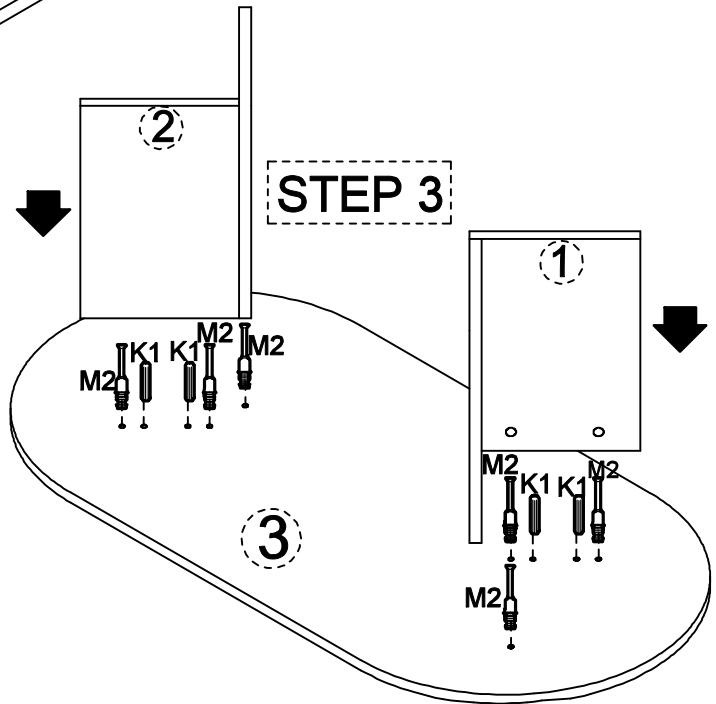

i GP052-0227,1

180 x 89,5 x 75cm

Accessory List

- M1 12x MINIFIX
- M2 12x MINIFIX
- K1 12x DOWEL
- 12x PVC SELF ADHESIVE PLUG

STEP 1

STEP 2

STEP 3

STEP 4

STEP 5