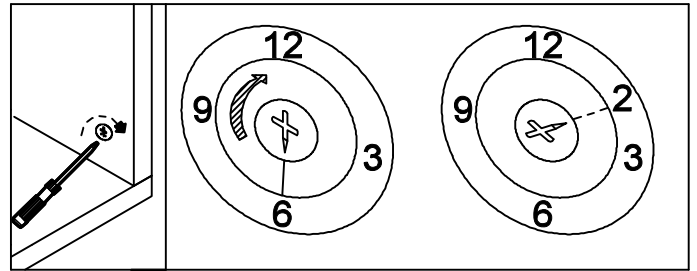

i GP052-0227,1

180 x 89,5 x 75cm

Accessory List

- M1 12x MINIFIX
- M2 12x MINIFIX
- K1 12x DOWEL
- 12x PVC SELF ADHESIVE PLUG

STEP 1

STEP 2

STEP 3

STEP 4