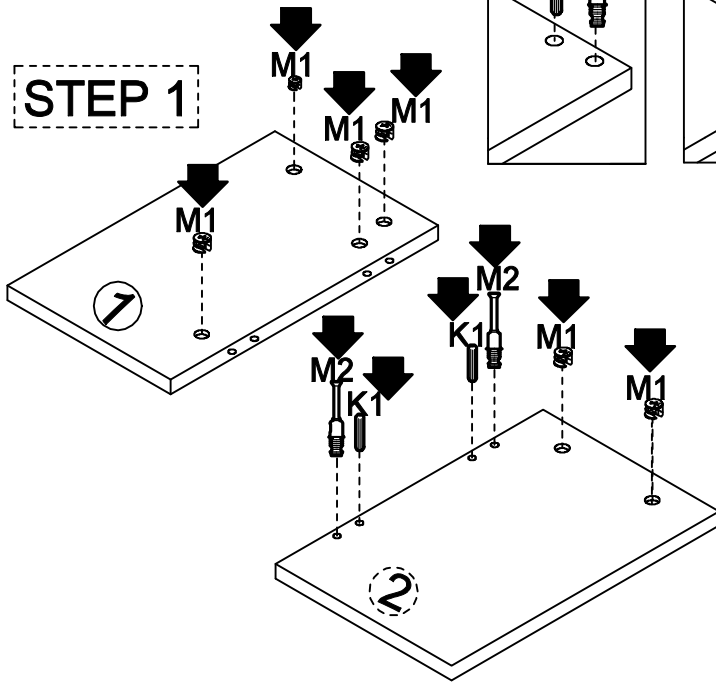

i GP052-0227,1

180 x 89,5 x 75cm

Accessory List

- M1 12x MINIFIX
- M2 12x MINIFIX
- K1 12x DOWEL
- 12x PVC SELF ADHESIVE PLUG

STEP 1

STEP 2

STEP 3

STEP 4

STEP 5