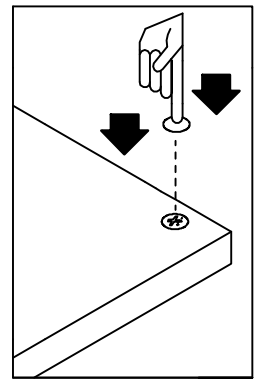

i GP052-0227,1

180 x 89,5 x 75cm

Accessory List

- M1 12x MINIFIX
- M2 12x MINIFIX
- K1 12x DOWEL
- 12x PVC SELF ADHESIVE PLUG

STEP 1

STEP 2

STEP 3

STEP 4