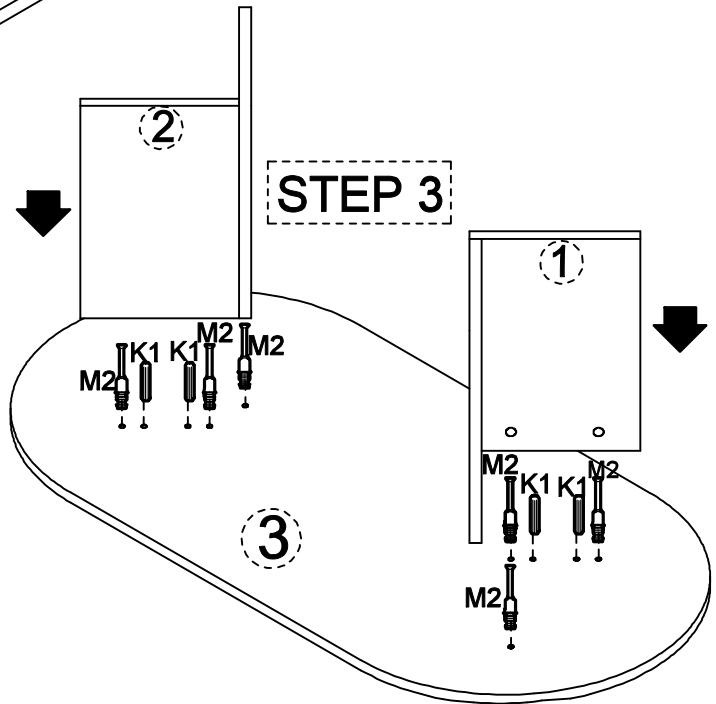

**i** GP052-0227,2

180 x 89,5 x 75cm

Accessory List

- 12x M1 MINIFIX
- 12x M2 MINIFIX
- 12x K1 DOWEL
- 12x PVC SELF ADHESIVE PLUG

STEP 1

STEP 2

STEP 3

STEP 4

STEP 5