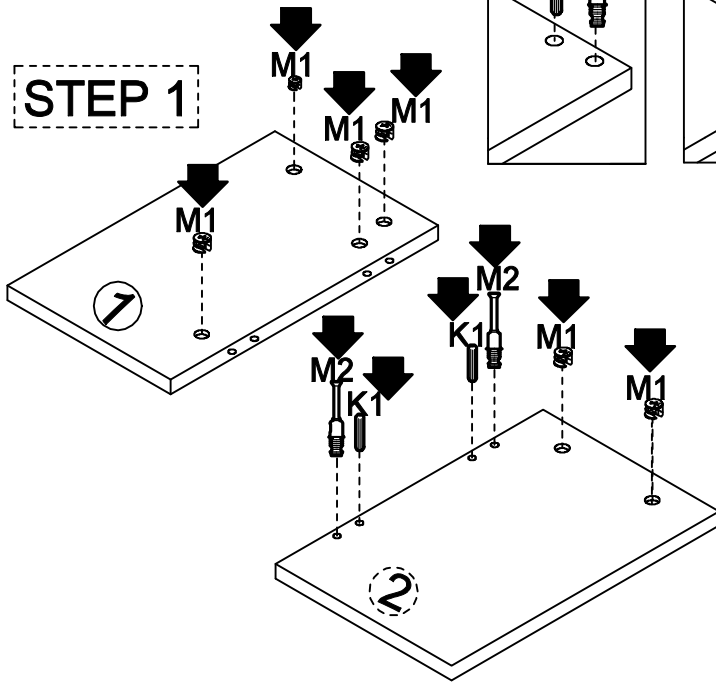

**i** GP052-0227,2

180 x 89,5 x 75cm

Accessory List

- 12x M1 MINIFIX
- 12x M2 MINIFIX
- 12x K1 DOWEL
- 12x PVC SELF ADHESIVE PLUG

STEP 1

STEP 2

STEP 3

STEP 4

STEP 5