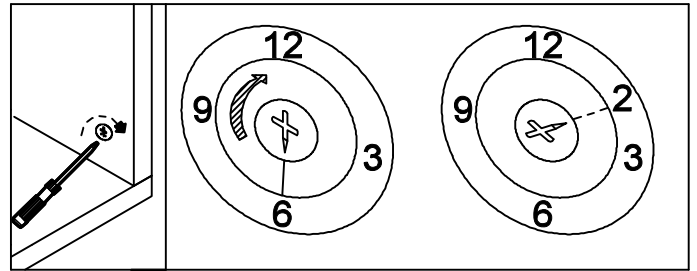

**i** GP052-0227,2

180 x 89,5 x 75cm

Accessory List

- 12x M1 MINIFIX
- 12x M2 MINIFIX
- 12x K1 DOWEL
- 12x PVC SELF ADHESIVE PLUG

STEP 1

STEP 2

STEP 3

STEP 4