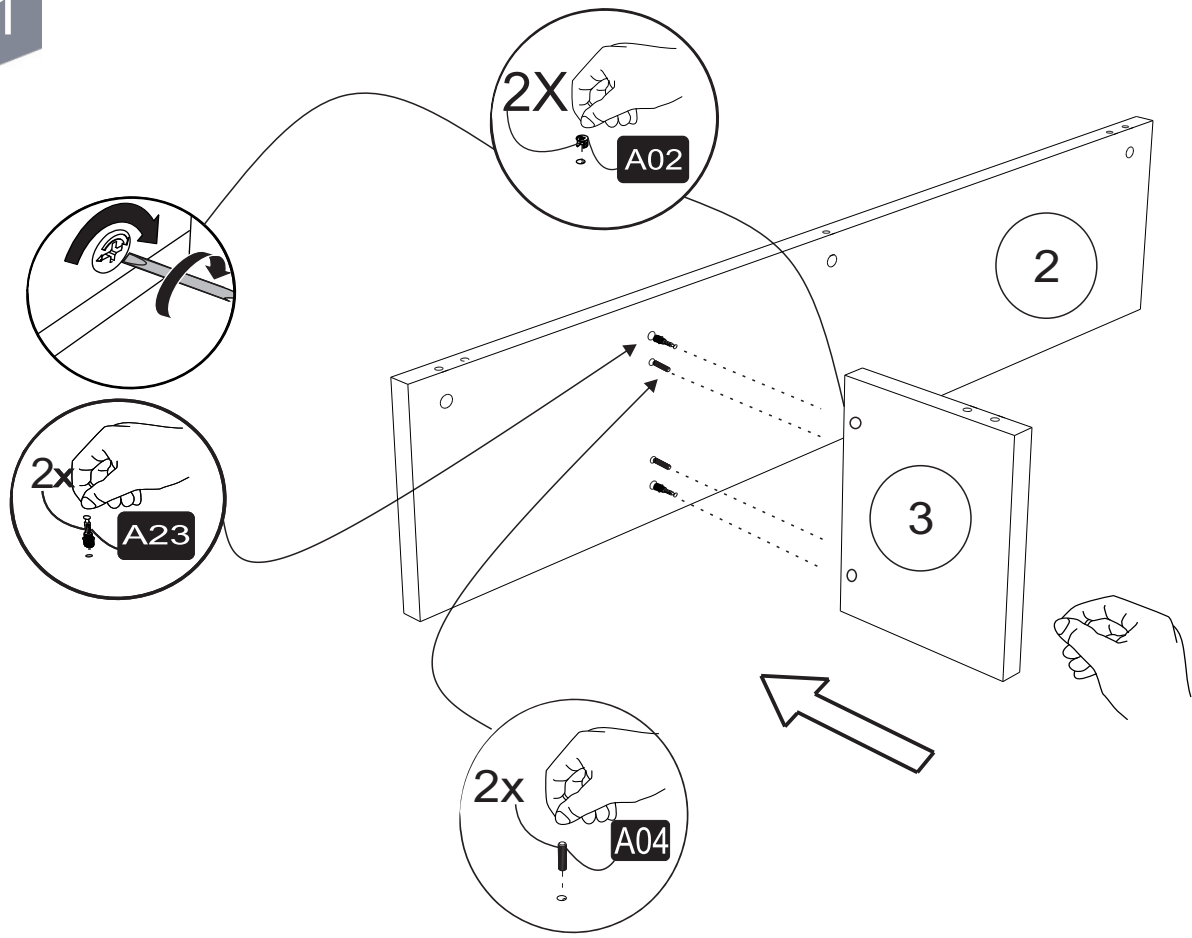

**i** GP052-0230,1

120 x 45 x 30cm

<p><b>A23</b> minifix 10 luk</p>  <p>9X</p>	<p><b>A02</b> Minifix Gövde</p>  <p>9X</p>	<p><b>A04</b></p>  <p>Ø8</p> <p>8X</p>	<p><b>A06</b> 18 mm</p>  <p>1.renk</p> <p>9X</p>
--	---	--	---