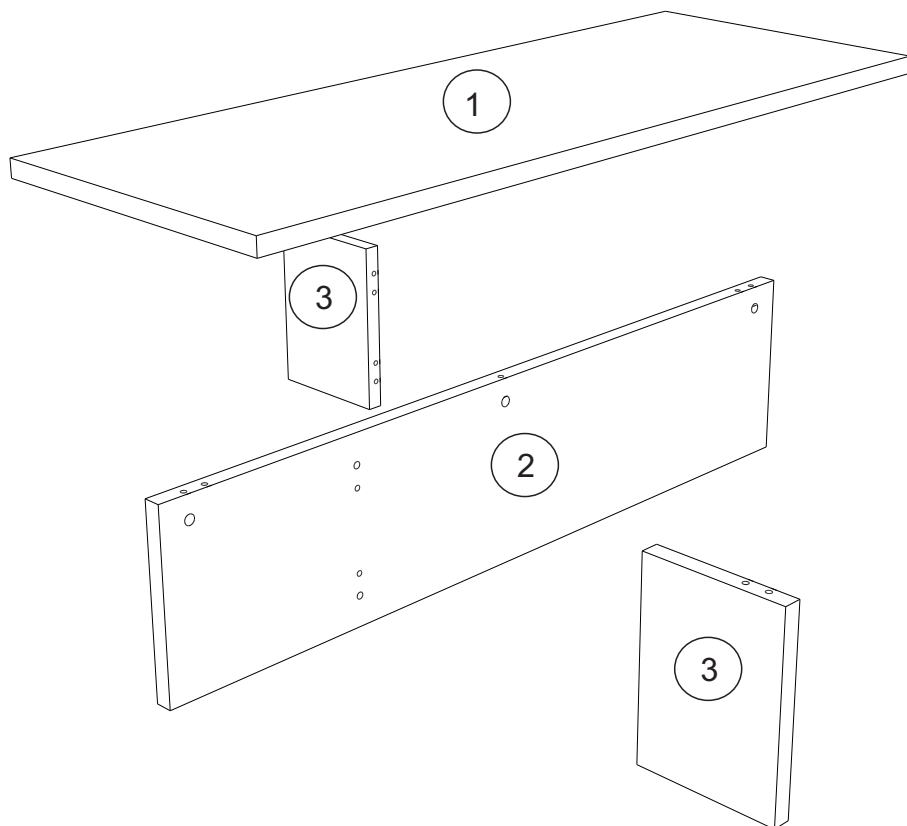

**i** GP052-0230,1

120 x 45 x 30cm

<p><b>A23</b> minifix 10 luk</p>  <p>9X</p>	<p><b>A02</b> Minifix Gövde</p>  <p>9X</p>	<p><b>A04</b></p>  <p>Ø8</p> <p>8X</p>	<p><b>A06</b> 18 mm</p>  <p>1.renk</p> <p>9X</p>
--	---	--	---