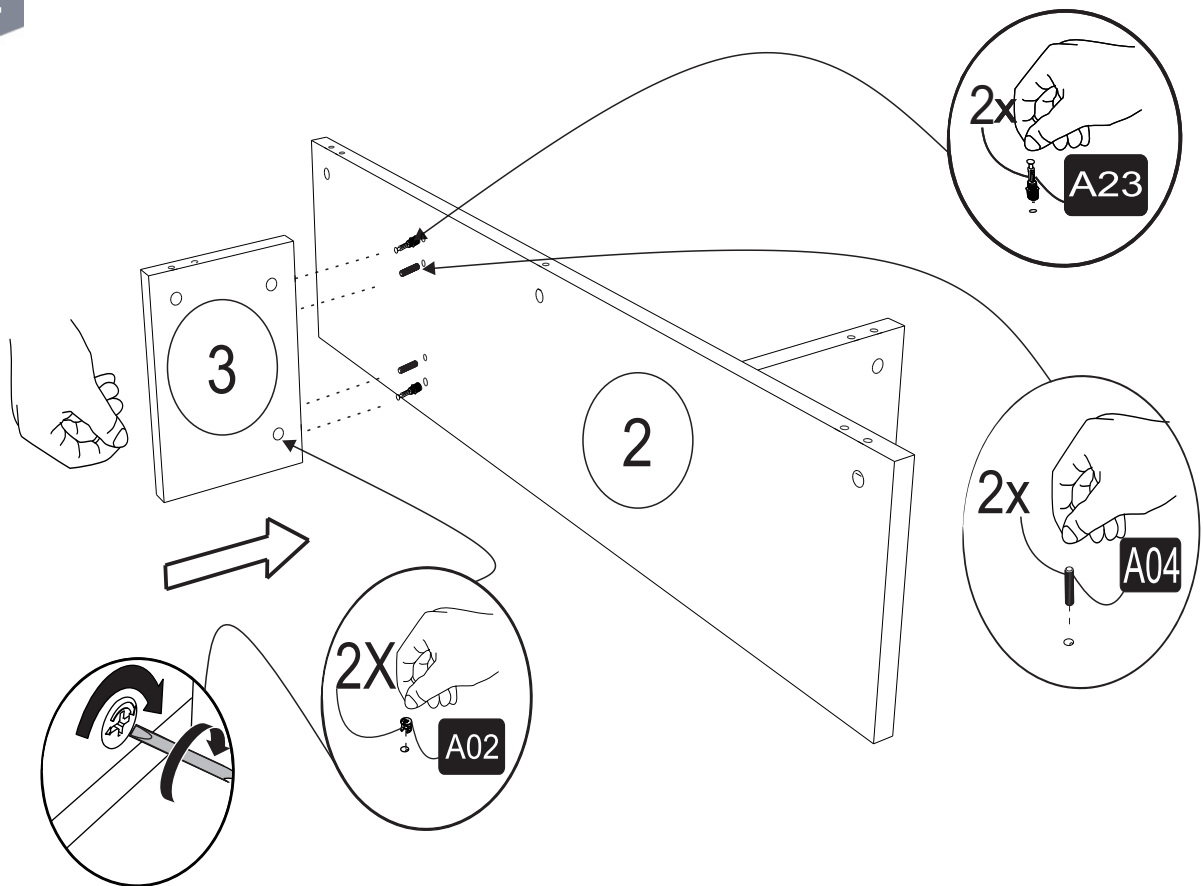

**i** GP052-0230,1

120 x 45 x 30cm

<p><b>A23</b> minifix 10 luk</p>  <p>9X</p>	<p><b>A02</b> Minifix Gövde</p>  <p>9X</p>	<p><b>A04</b></p>  <p>Ø8</p> <p>8X</p>	<p><b>A06</b> 18 mm</p>  <p>1.renk</p> <p>9X</p>
--	---	--	---