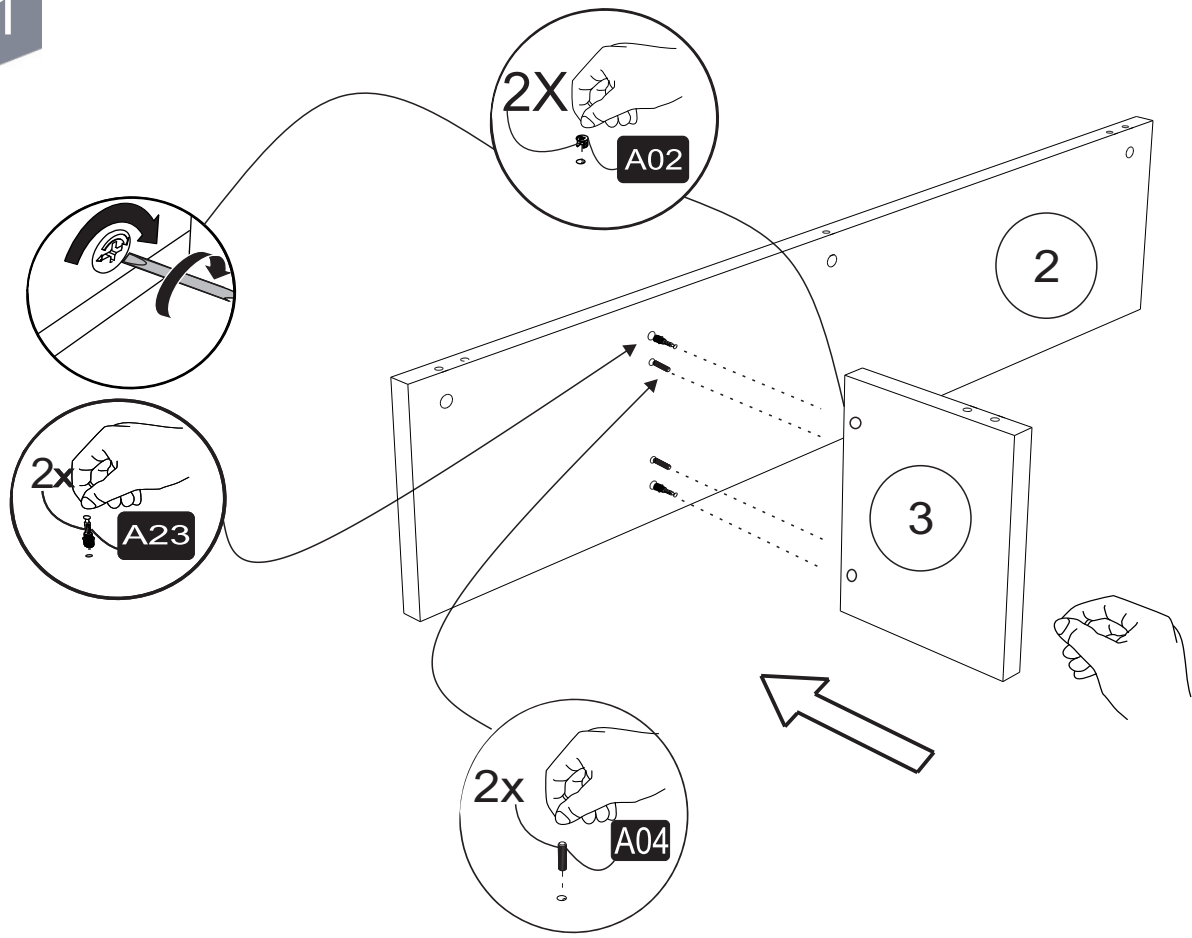

i GP052-0230,2

120 x 45 x 30cm

<p>A23 minifix 10 luk</p>  <p>9X</p>	<p>A02 Minifix Gövde</p>  <p>9X</p>	<p>A04</p>  <p>Ø8</p> <p>8X</p>	<p>A06 18 mm</p>  <p>1.renk</p> <p>9X</p>
--	---	--	---

3

ATTENTION