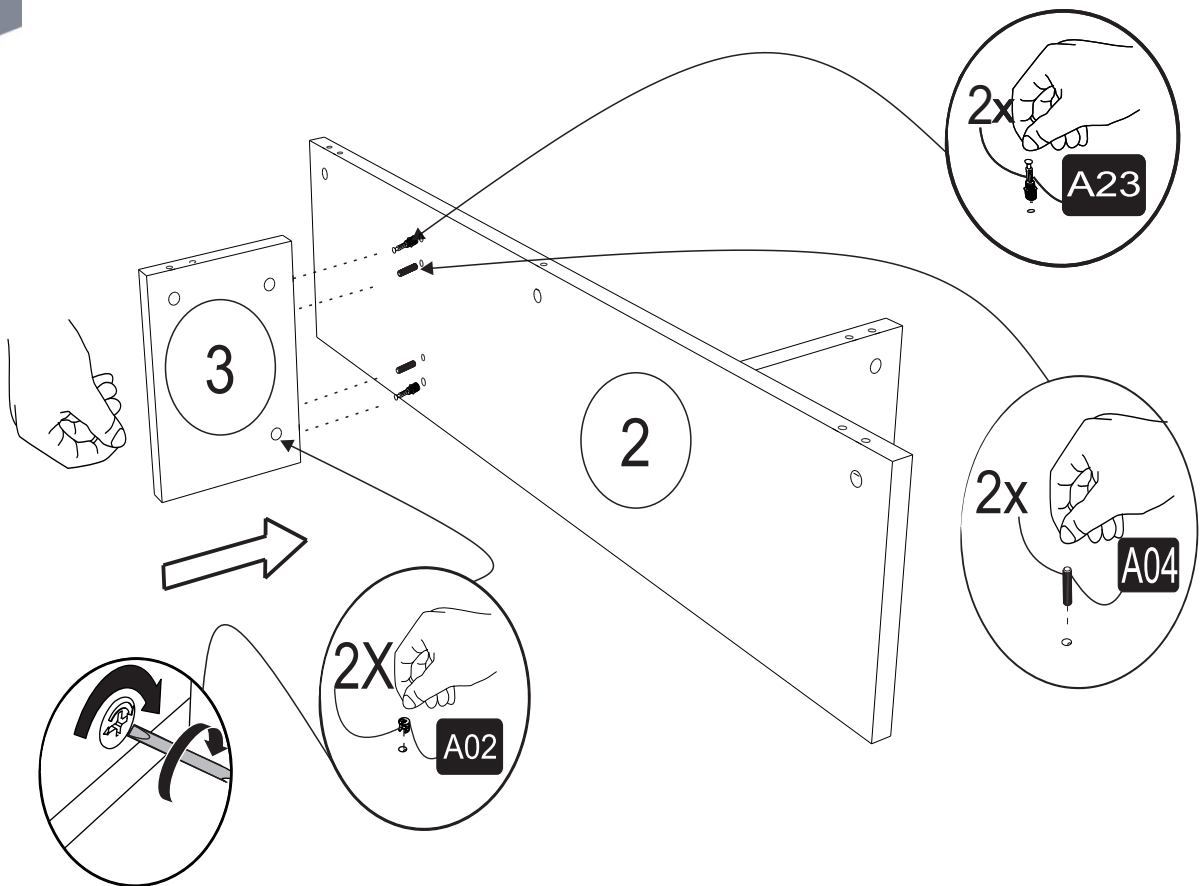

i GP052-0230,2

120 x 45 x 30cm

<p>A23 minifix 10 luk</p>  <p>9X</p>	<p>A02 Minifix Gövde</p>  <p>9X</p>	<p>A04</p>  <p>Ø8</p> <p>8X</p>	<p>A06 18 mm</p>  <p>1.renk</p> <p>9X</p>
--	---	--	---

3

ATTENTION