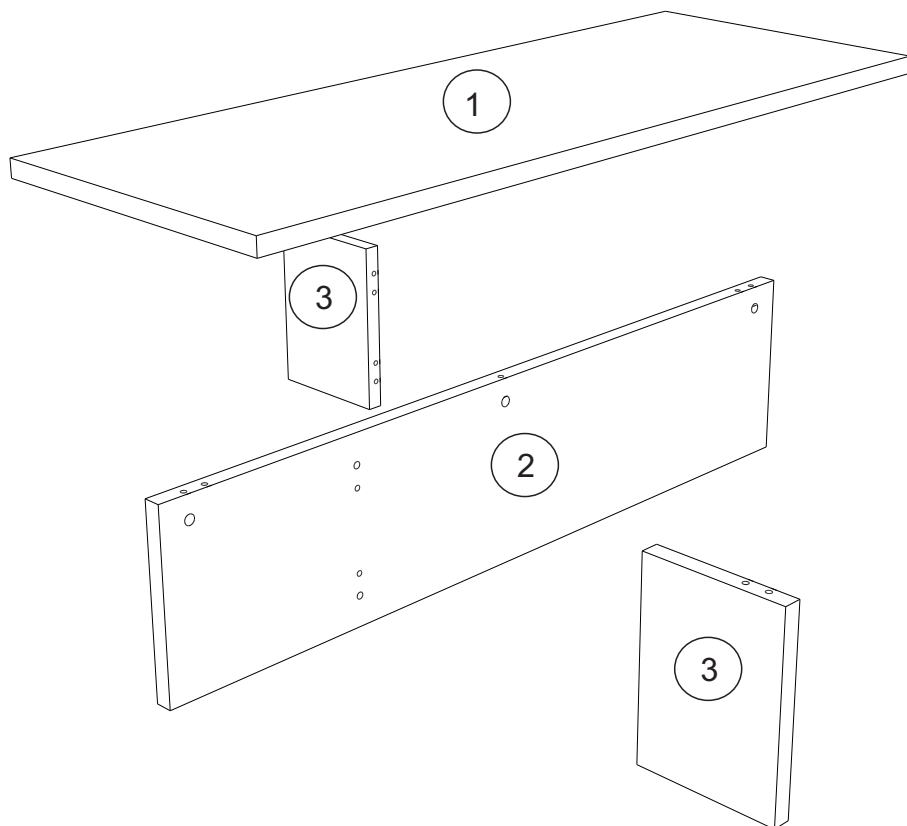

i GP052-0230,2

120 x 45 x 30cm

<p>A23 minifix 10 luk</p>  <p>9X</p>	<p>A02 Minifix Gövde</p>  <p>9X</p>	<p>A04</p>  <p>Ø8</p> <p>8X</p>	<p>A06 18 mm</p>  <p>1.renk</p> <p>9X</p>
--	---	--	---

3

ATTENTION