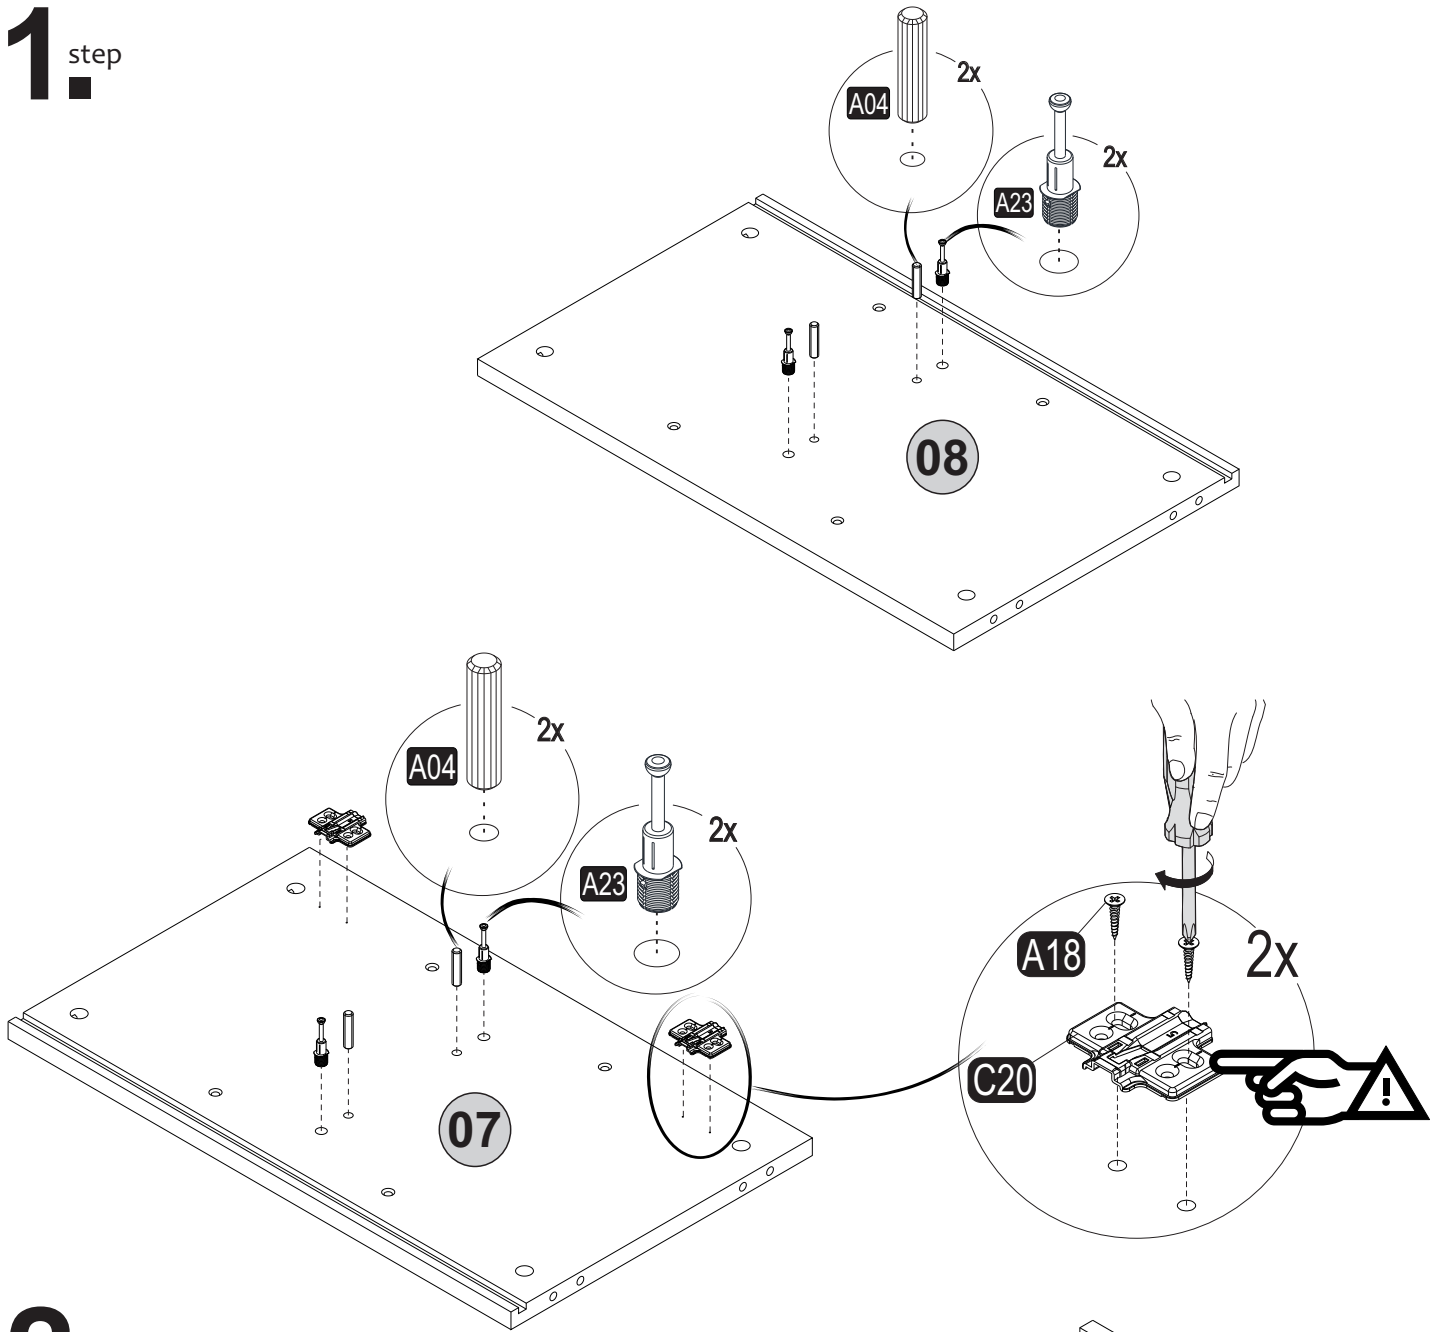

i GP037-0004,9

A22 Minifix k18  24x	A23 Minifix M10  24x	A04 Ø8  24x	A13 50mm  8x	A12 4 SW  1x
C19 SdbF(S)  3x	C16 Sdb(S)  3x	C20 Mtk(S)  6x	A18 3,5x18  54x	Z51 K128mm (black)  3x
Z88 MBA  5x	B15 15 (black)mm  15x	A69 P.D.  15x	A06 18mm  32x	A25 ARK.PL  12x

1. step

2. step

3 step

4 step

5.^{step}

6.^{step}

7. step

8. step

17. step