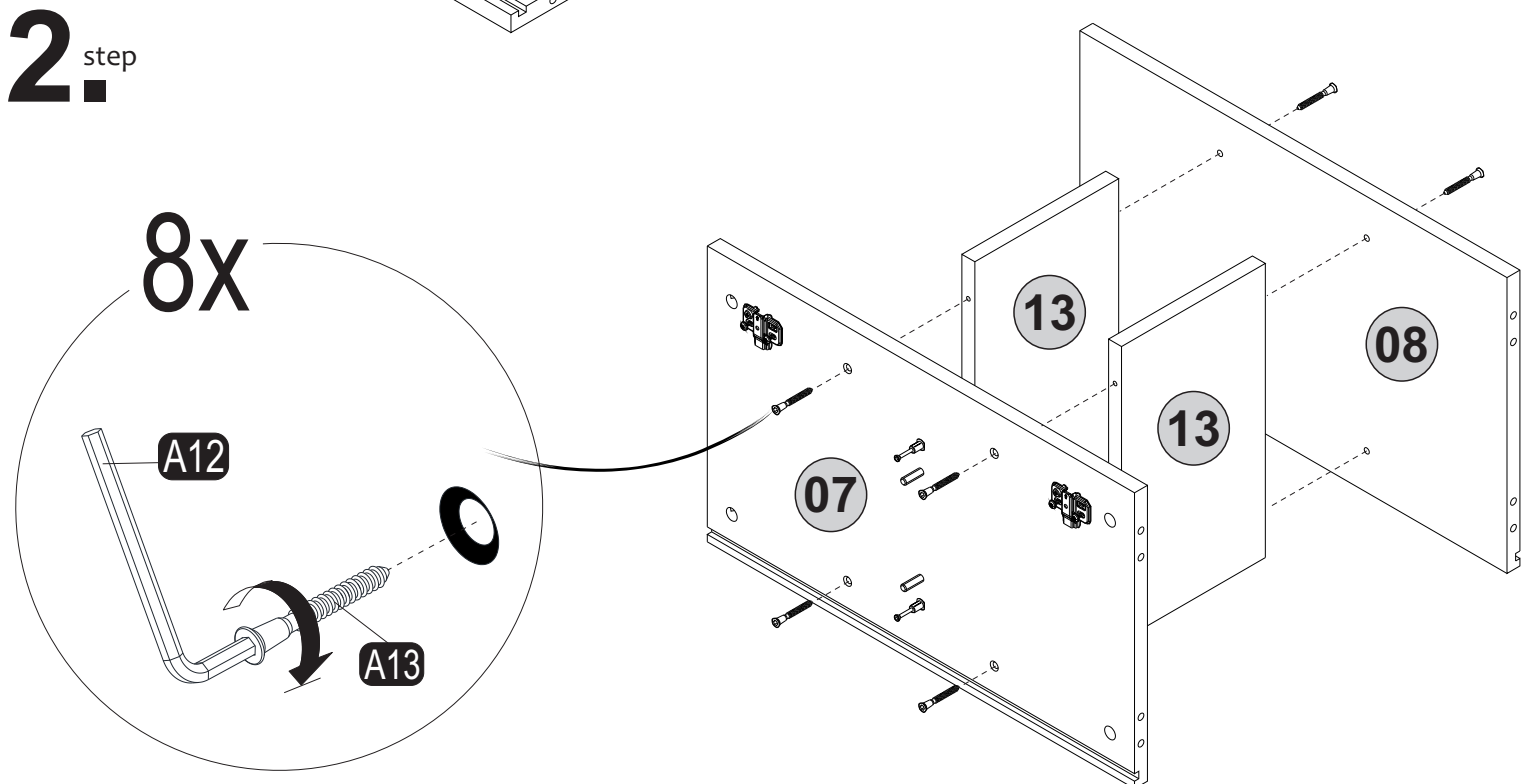

i GP037-0004,9

A22 Minifix k18  24x	A23 Minifix M10  24x	A04 Ø8  24x	A13 50mm  8x	A12 4 SW  1x
C19 SdbF(S)  3x	C16 Sdb(S)  3x	C20 Mtk(S)  6x	A18 3,5x18  54x	Z51 K128mm (black)  3x
Z88 MBA  5x	B15 15 (black)mm  15x	A69 P.D.  15x	A06 18mm  32x	A25 ARK.PL  12x

1. step

2. step

3 step

4 step

5.^{step}

6.^{step}

7. step

8. step

17. step