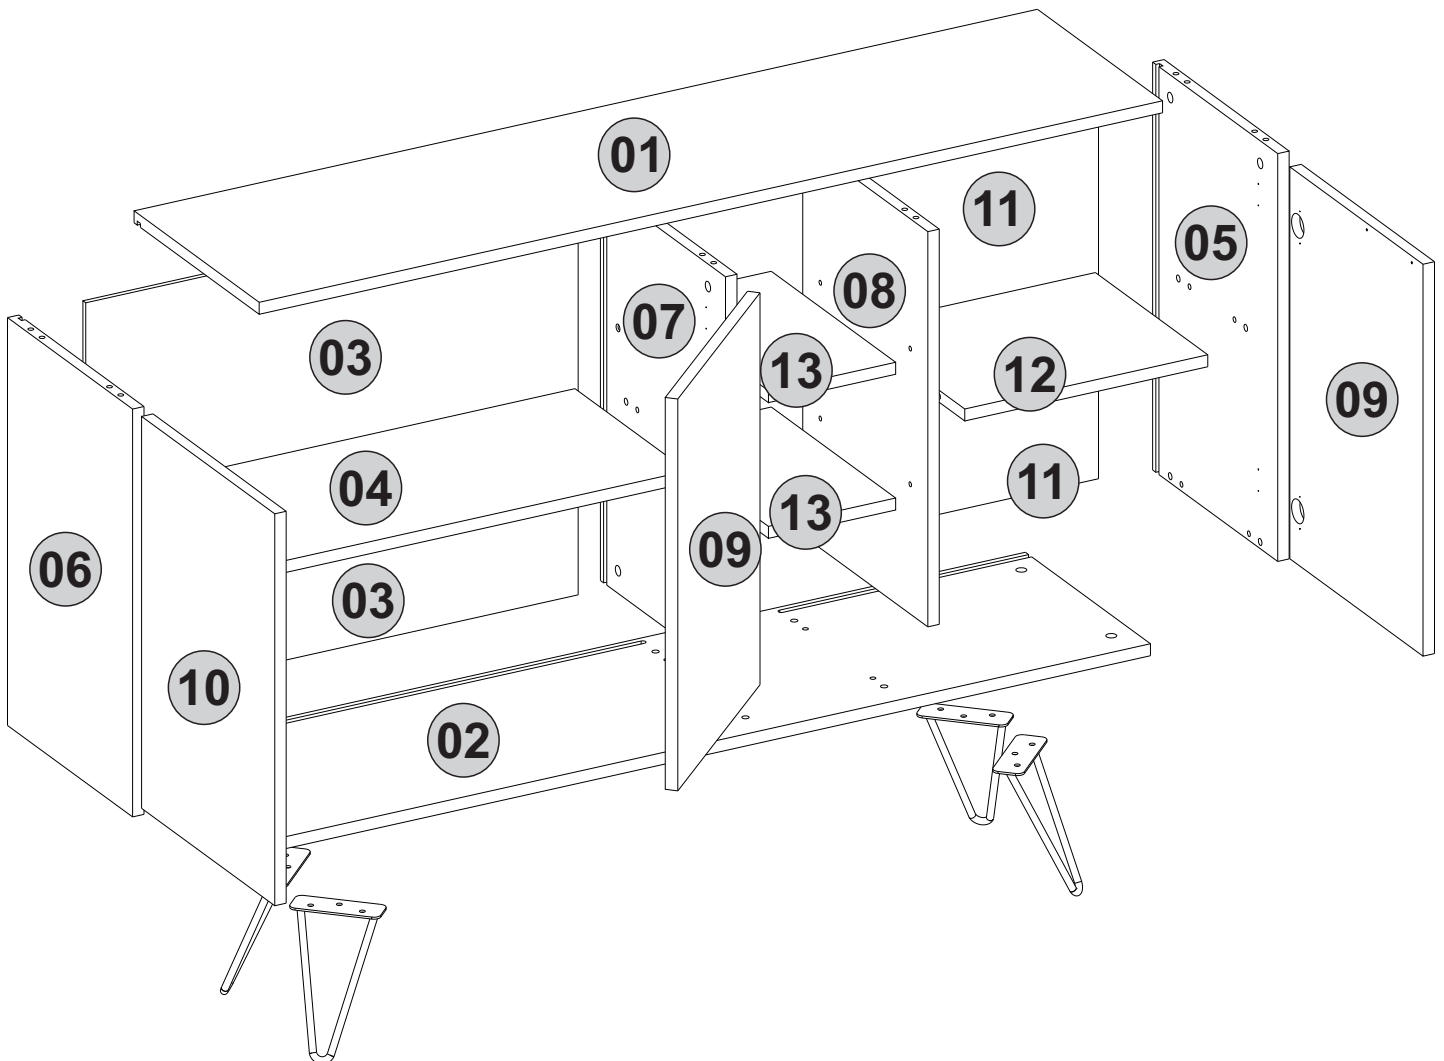

i GP037-0004,9

A22 Minifix k18  24x	A23 Minifix M10  24x	A04 Ø8  24x	A13 50mm  8x	A12 4 SW  1x
C19 SdbF(S)  3x	C16 Sdb(S)  3x	C20 Mtk(S)  6x	A18 3,5x18  54x	Z51 K128mm (black)  3x
Z88 MBA  5x	B15 15 (black)mm  15x	A69 P.D.  15x	A06 18mm  32x	A25 ARK.PL  12x

1. step

2. step

3 step

4 step

5.^{step}

6.^{step}

7. step

8. step

17. step