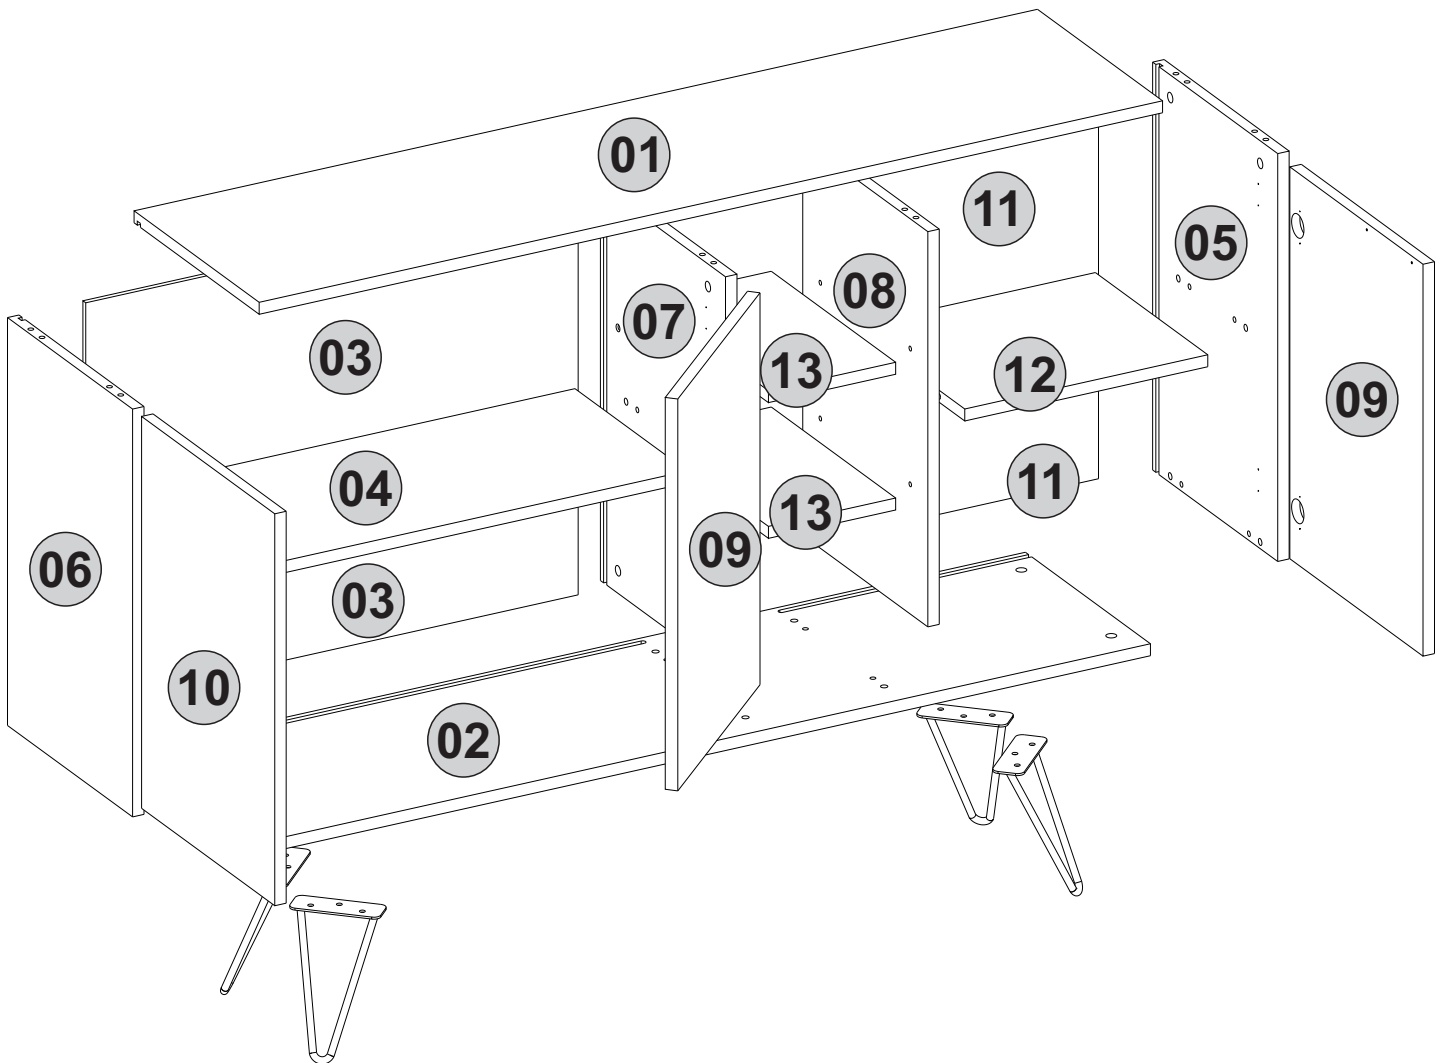

i GP037-0004,4

A22 Minifix k18  24x	A23 Minifix M10  24x	A04 Ø8  24x	A13 50mm  8x	A12 4 SW  1x
C19 SdbF(S)  3x	C16 Sdb(S)  3x	C20 Mtk(S)  6x	A18 3,5x18  54x	Z51 K128mm (black)  3x
Z88 MBA  5x	B15 15 (black)mm  15x	A69 P.D.  15x	A06 18mm  32x	A25 ARK.PL  12x

1. step

2. step

3 step

4 step

5^{step}

6^{step}

7. step

8. step

17. step