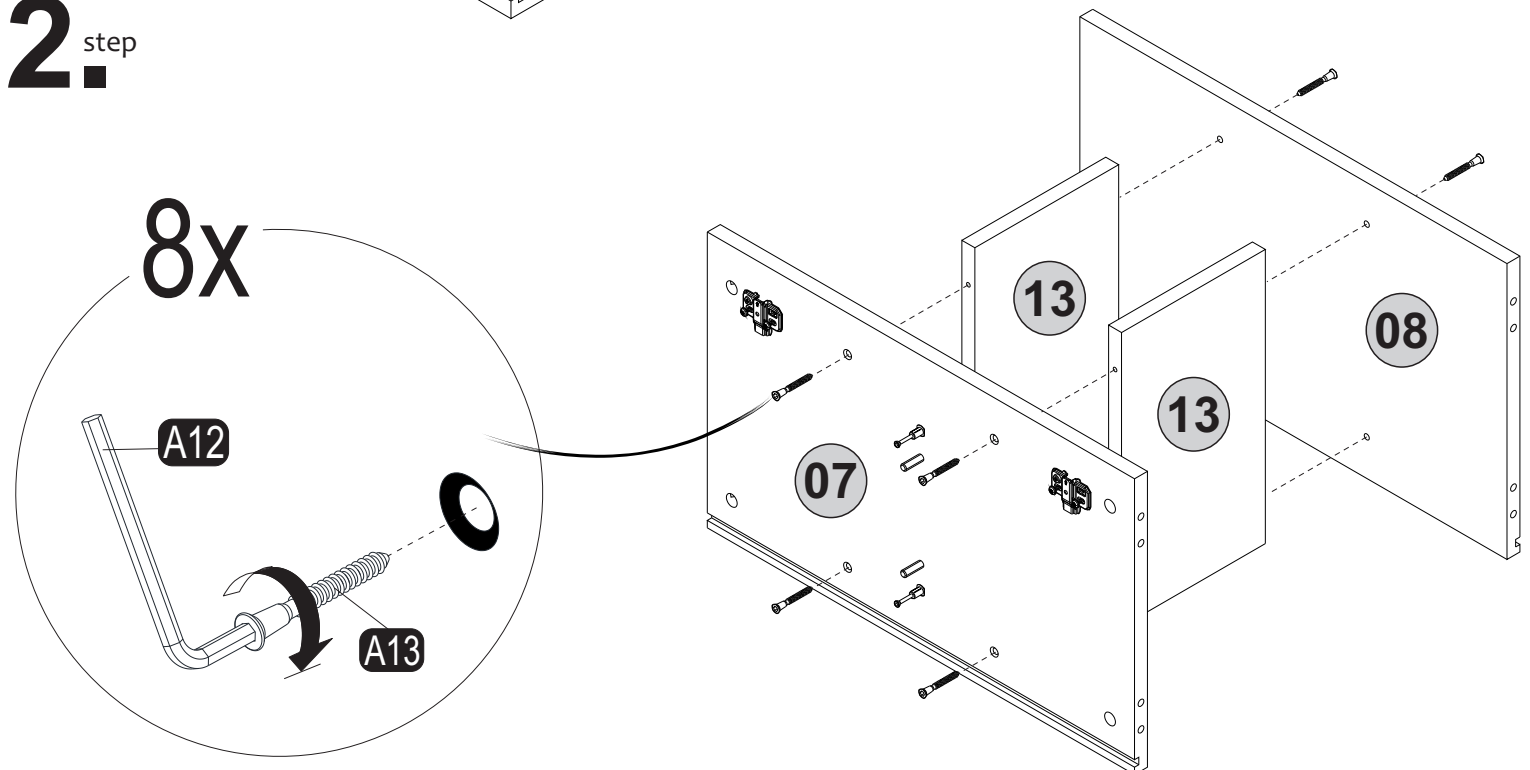

i GP037-0004,4

A22 Minifix k18  24x	A23 Minifix M10  24x	A04 Ø8  24x	A13 50mm  8x	A12 4 SW  1x
C19 SdbF(S)  3x	C16 Sdb(S)  3x	C20 Mtk(S)  6x	A18 3,5x18  54x	Z51 K128mm (black)  3x
Z88 MBA  5x	B15 15 (black)mm  15x	A69 P.D.  15x	A06 18mm  32x	A25 ARK.PL  12x

1. step

2. step

3 step

4 step

5^{step}

6^{step}

7. step

8. step

17. step